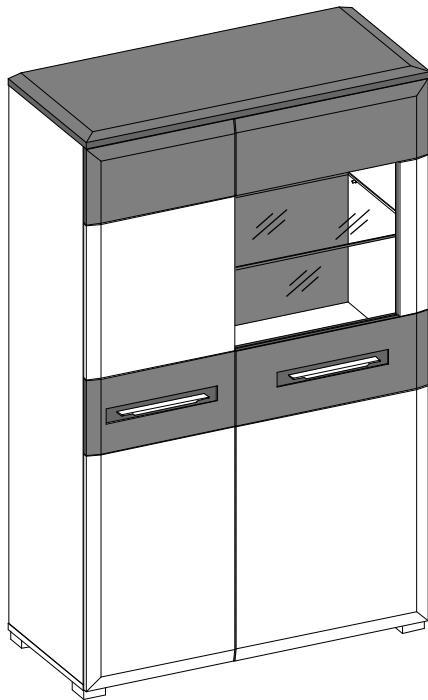

Camilla

Typ E

Element symbol	Measurements				Code	Paket
1	927	415	19	1	1005_19mdf	2/4
2	1422	399.5	16	1	1002	1/4
3	1422	399.5	16	1	1003	1/4
4	1422	386.5	16	1	1011	1/4
5	926	400	16	1	1004	1/4
6	375.5	386	16	1	1008	1/4
7	500.5	386	16	1	1012	1/4
8	375	386	16	1	1006	1/4
9	375	386	16	1	1007	1/4
10	375	386	16	1	1010	1/4
11	500.5	386	16	1	1009	1/4
12	514	787	2.5	1	N/A	3/4
13	389	787	2.5	1	1061_v	1/4
14	647	389	2.5	1	N/A	1/4
15	647	514	2.5	1	N/A	3/4
16	397	200	22	1	3011_bhx	2/4
17	411	397	22	1	3012_bhx	2/4
18	397	200	22	1	3013_bhx	2/4
19	624	397	22	1	3014_bhx	2/4
20	811	522	22	1	Doors with glass	3/4
21	622	522	22	1	3004_bhx	3/4
22	450	460	6	1	Glass	4/4