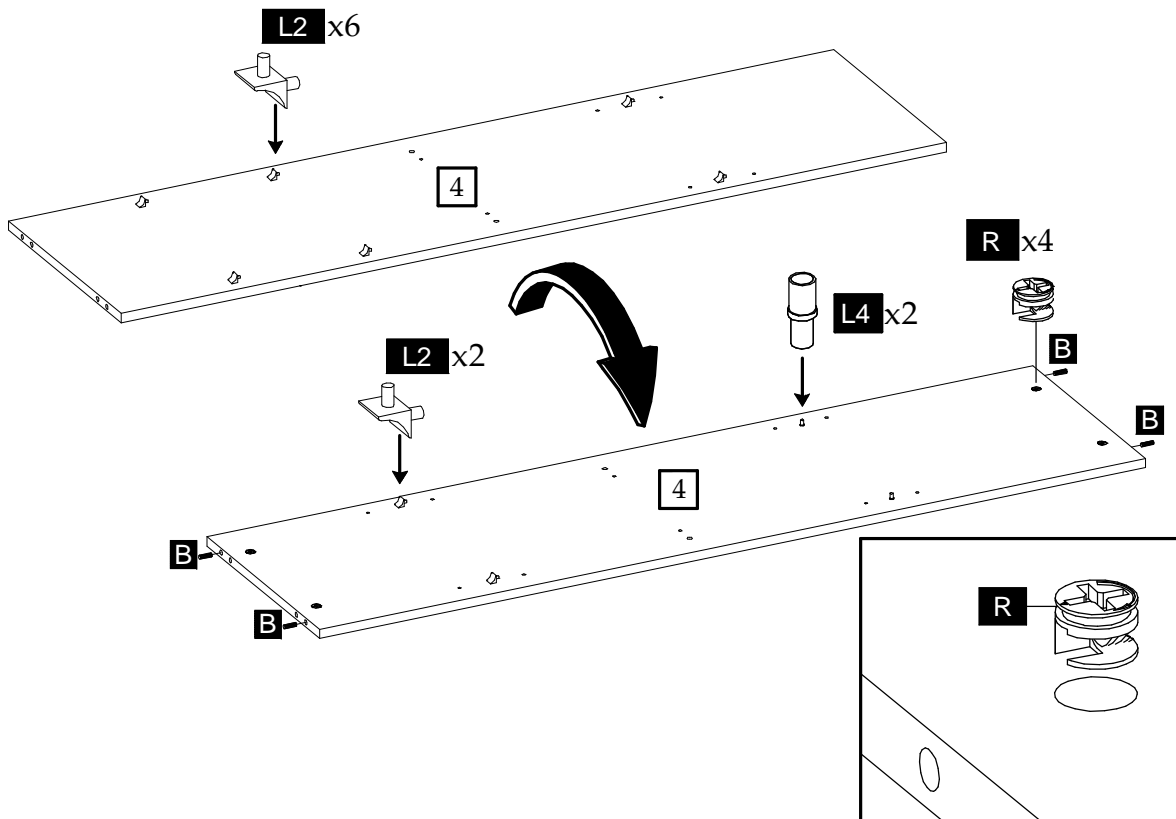

Camilla

Typ E

Element symbol	Measurements				Code	Paket
1	927	415	19	1	1005_19mdf	2/4
2	1422	399.5	16	1	1002	1/4
3	1422	399.5	16	1	1003	1/4
4	1422	386.5	16	1	1011	1/4
5	926	400	16	1	1004	1/4
6	375.5	386	16	1	1008	1/4
7	500.5	386	16	1	1012	1/4
8	375	386	16	1	1006	1/4
9	375	386	16	1	1007	1/4
10	375	386	16	1	1010	1/4
11	500.5	386	16	1	1009	1/4
12	514	787	2.5	1	N/A	3/4
13	389	787	2.5	1	1061_v	1/4
14	647	389	2.5	1	N/A	1/4
15	647	514	2.5	1	N/A	3/4
16	397	200	22	1	3011_bhx	2/4
17	411	397	22	1	3012_bhx	2/4
18	397	200	22	1	3013_bhx	2/4
19	624	397	22	1	3014_bhx	2/4
20	811	522	22	1	Doors with glass	3/4
21	622	522	22	1	3004_bhx	3/4
22	450	460	6	1	Glass	4/4

1

2

3

4

5

6

7

8