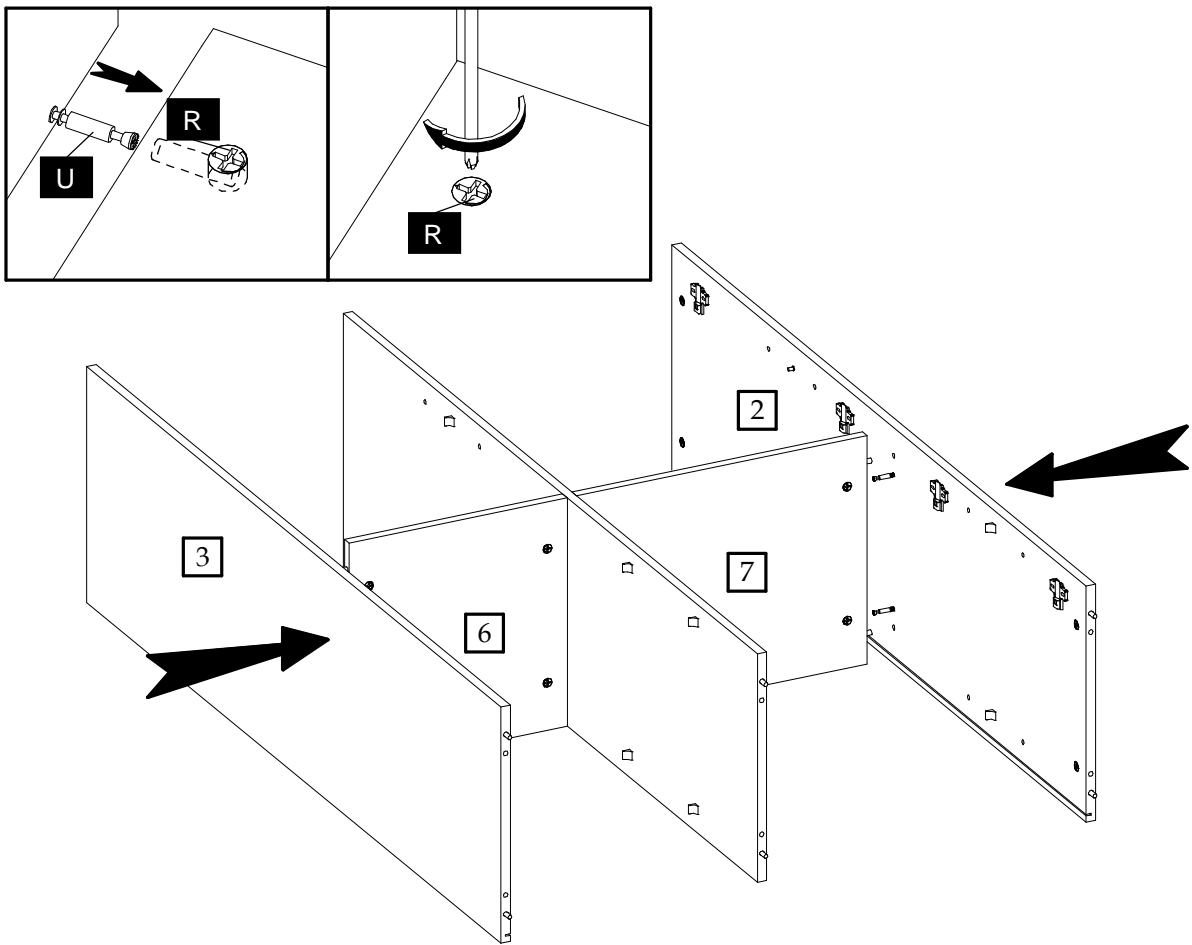

Camilla

Typ E

Element symbol	Measurements				Code	Paket
1	927	415	19	1	1005_19mdf	2/4
2	1422	399.5	16	1	1002	1/4
3	1422	399.5	16	1	1003	1/4
4	1422	386.5	16	1	1011	1/4
5	926	400	16	1	1004	1/4
6	375.5	386	16	1	1008	1/4
7	500.5	386	16	1	1012	1/4
8	375	386	16	1	1006	1/4
9	375	386	16	1	1007	1/4
10	375	386	16	1	1010	1/4
11	500.5	386	16	1	1009	1/4
12	514	787	2.5	1	N/A	3/4
13	389	787	2.5	1	1061_v	1/4
14	647	389	2.5	1	N/A	1/4
15	647	514	2.5	1	N/A	3/4
16	397	200	22	1	3011_bhx	2/4
17	411	397	22	1	3012_bhx	2/4
18	397	200	22	1	3013_bhx	2/4
19	624	397	22	1	3014_bhx	2/4
20	811	522	22	1	Doors with glass	3/4
21	622	522	22	1	3004_bhx	3/4
22	450	460	6	1	Glass	4/4

1

2

3

4

5

6

7

8