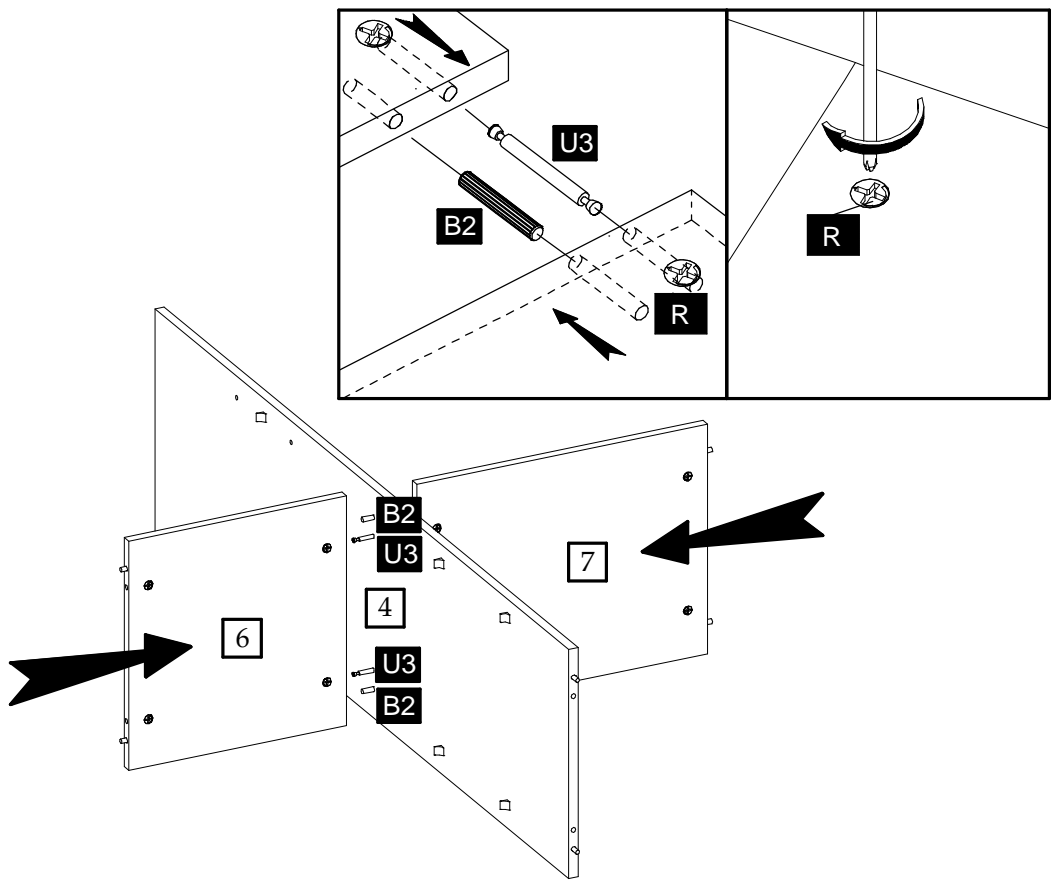

Camilla

Typ E

Element symbol	Measurements				Code	Paket
1	927	415	19	1	1005_19mdf	2/4
2	1422	399.5	16	1	1002	1/4
3	1422	399.5	16	1	1003	1/4
4	1422	386.5	16	1	1011	1/4
5	926	400	16	1	1004	1/4
6	375.5	386	16	1	1008	1/4
7	500.5	386	16	1	1012	1/4
8	375	386	16	1	1006	1/4
9	375	386	16	1	1007	1/4
10	375	386	16	1	1010	1/4
11	500.5	386	16	1	1009	1/4
12	514	787	2.5	1	N/A	3/4
13	389	787	2.5	1	1061_v	1/4
14	647	389	2.5	1	N/A	1/4
15	647	514	2.5	1	N/A	3/4
16	397	200	22	1	3011_bhx	2/4
17	411	397	22	1	3012_bhx	2/4
18	397	200	22	1	3013_bhx	2/4
19	624	397	22	1	3014_bhx	2/4
20	811	522	22	1	Doors with glass	3/4
21	622	522	22	1	3004_bhx	3/4
22	450	460	6	1	Glass	4/4

1

2

3

4

5

6

7

8