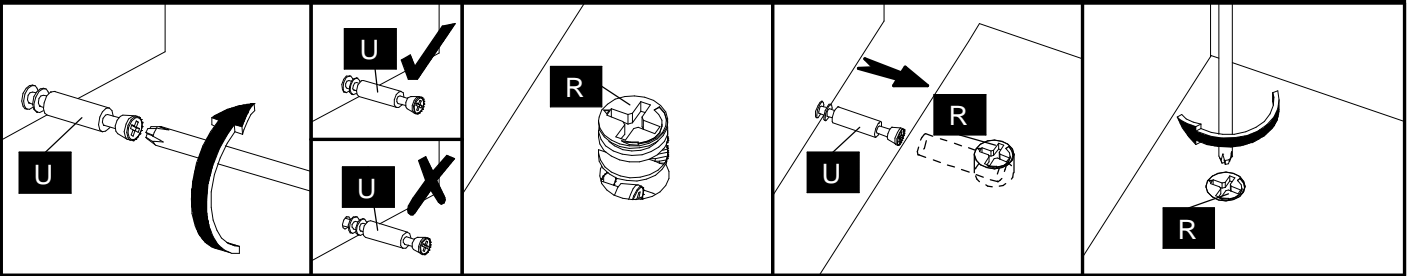

Camilla

Typ E

Element symbol	Measurements				Code	Paket
1	927	415	19	1	1005_19mdf	2/4
2	1422	399.5	16	1	1002	1/4
3	1422	399.5	16	1	1003	1/4
4	1422	386.5	16	1	1011	1/4
5	926	400	16	1	1004	1/4
6	375.5	386	16	1	1008	1/4
7	500.5	386	16	1	1012	1/4
8	375	386	16	1	1006	1/4
9	375	386	16	1	1007	1/4
10	375	386	16	1	1010	1/4
11	500.5	386	16	1	1009	1/4
12	514	787	2.5	1	N/A	3/4
13	389	787	2.5	1	1061_v	1/4
14	647	389	2.5	1	N/A	1/4
15	647	514	2.5	1	N/A	3/4
16	397	200	22	1	3011_bhx	2/4
17	411	397	22	1	3012_bhx	2/4
18	397	200	22	1	3013_bhx	2/4
19	624	397	22	1	3014_bhx	2/4
20	811	522	22	1	Doors with glass	3/4
21	622	522	22	1	3004_bhx	3/4
22	450	460	6	1	Glass	4/4