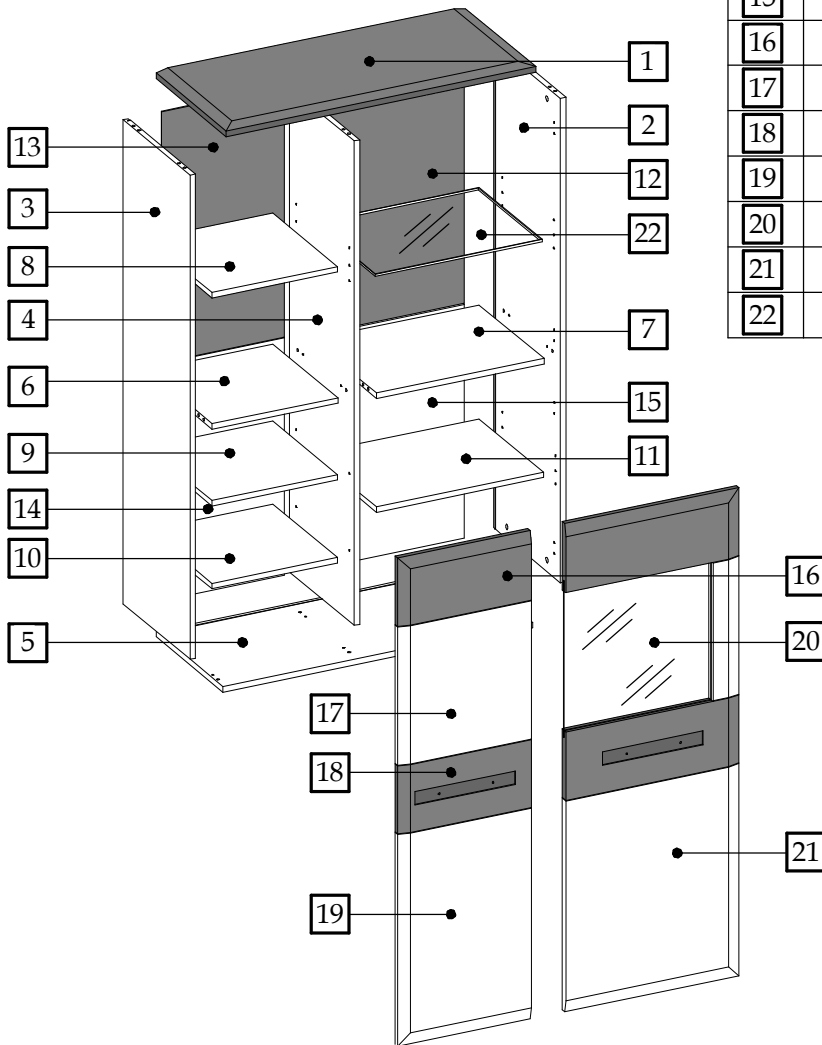

Camilla

Typ E

Element symbol	Measurements				Code	Paket
1	927	415	19	1	1005_19mdf	2/4
2	1422	399.5	16	1	1002	1/4
3	1422	399.5	16	1	1003	1/4
4	1422	386.5	16	1	1011	1/4
5	926	400	16	1	1004	1/4
6	375.5	386	16	1	1008	1/4
7	500.5	386	16	1	1012	1/4
8	375	386	16	1	1006	1/4
9	375	386	16	1	1007	1/4
10	375	386	16	1	1010	1/4
11	500.5	386	16	1	1009	1/4
12	514	787	2.5	1	N/A	3/4
13	389	787	2.5	1	1061_v	1/4
14	647	389	2.5	1	N/A	1/4
15	647	514	2.5	1	N/A	3/4
16	397	200	22	1	3011_bhx	2/4
17	411	397	22	1	3012_bhx	2/4
18	397	200	22	1	3013_bhx	2/4
19	624	397	22	1	3014_bhx	2/4
20	811	522	22	1	Doors with glass	3/4
21	622	522	22	1	3004_bhx	3/4
22	450	460	6	1	Glass	4/4

1

2

3

4

5

6

7

8