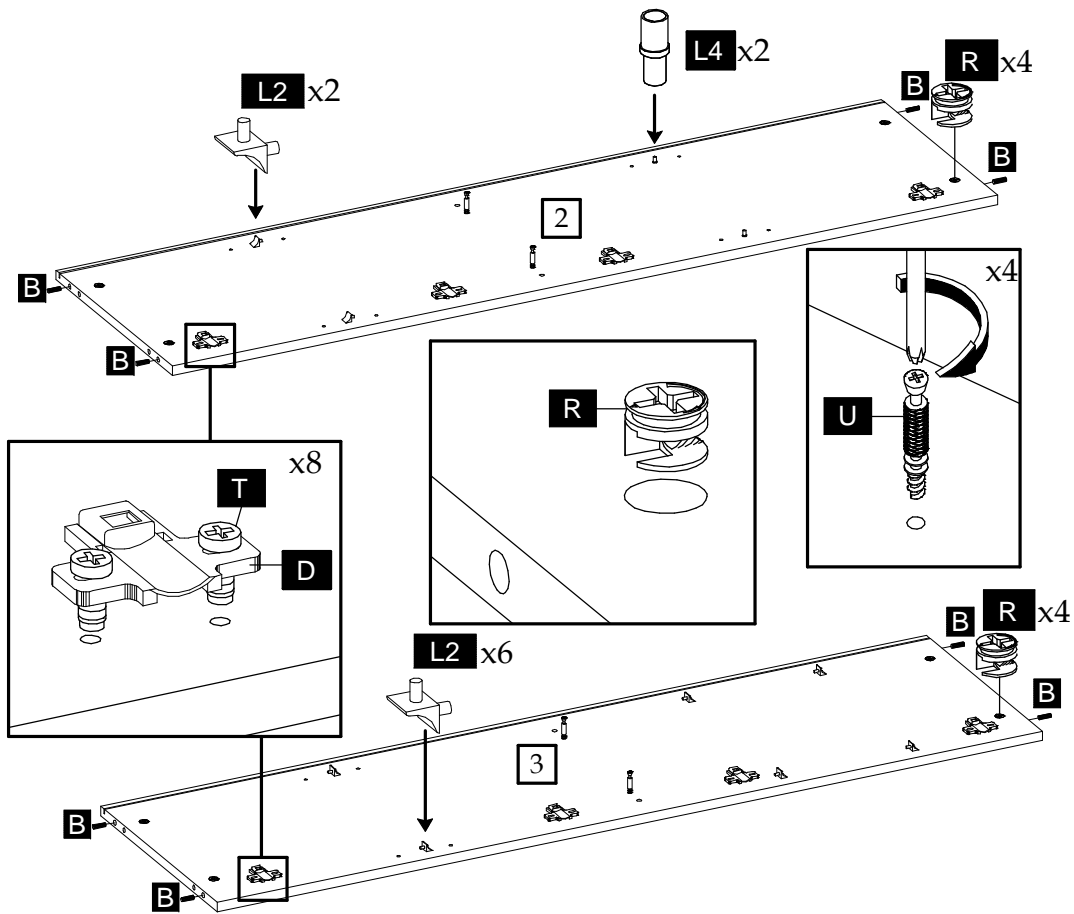

Camilla

Typ E

Element symbol	Measurements				Code	Paket
1	927	415	19	1	1005_19mdf	2/4
2	1422	399.5	16	1	1002	1/4
3	1422	399.5	16	1	1003	1/4
4	1422	386.5	16	1	1011	1/4
5	926	400	16	1	1004	1/4
6	375.5	386	16	1	1008	1/4
7	500.5	386	16	1	1012	1/4
8	375	386	16	1	1006	1/4
9	375	386	16	1	1007	1/4
10	375	386	16	1	1010	1/4
11	500.5	386	16	1	1009	1/4
12	514	787	2.5	1	N/A	3/4
13	389	787	2.5	1	1061_v	1/4
14	647	389	2.5	1	N/A	1/4
15	647	514	2.5	1	N/A	3/4
16	397	200	22	1	3011_bhx	2/4
17	411	397	22	1	3012_bhx	2/4
18	397	200	22	1	3013_bhx	2/4
19	624	397	22	1	3014_bhx	2/4
20	811	522	22	1	Doors with glass	3/4
21	622	522	22	1	3004_bhx	3/4
22	450	460	6	1	Glass	4/4

1

2

3

4

5

6

7

8