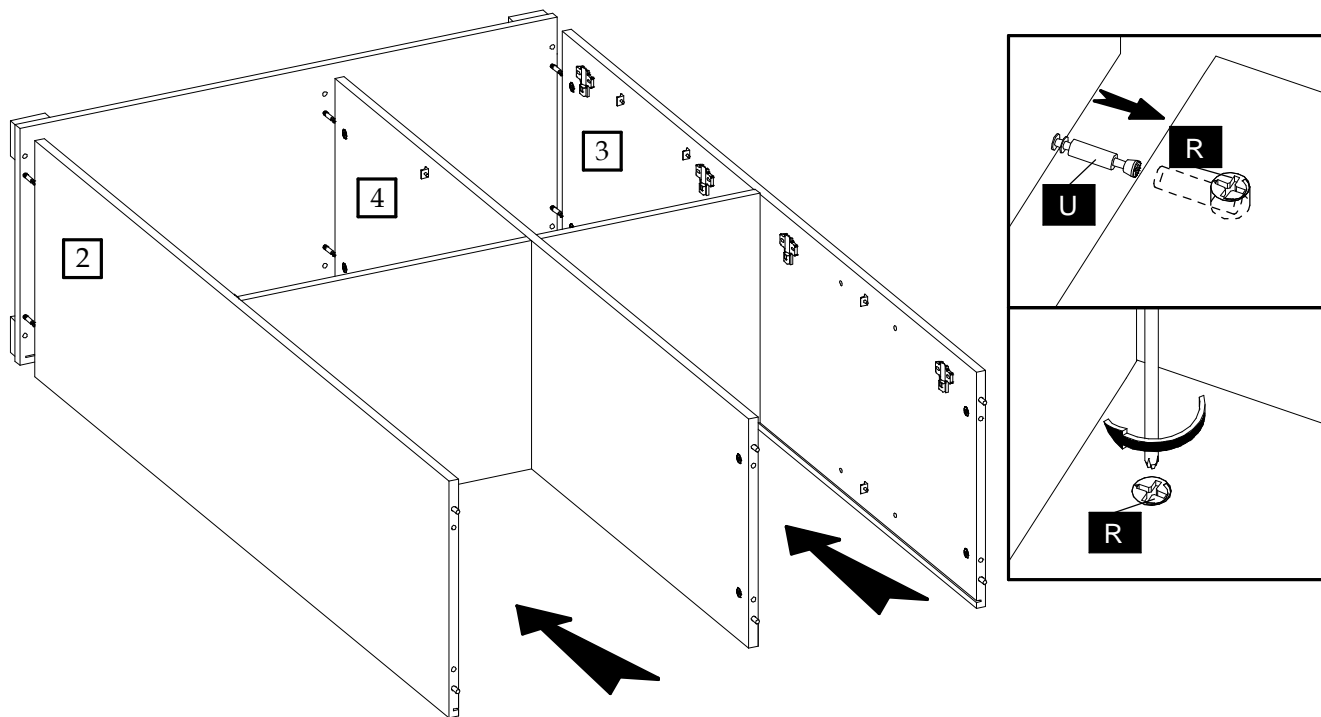

Camilla

Typ E

Element symbol	Measurements				Code	Paket
1	927	415	19	1	1005_19mdf	2/4
2	1422	399.5	16	1	1002	1/4
3	1422	399.5	16	1	1003	1/4
4	1422	386.5	16	1	1011	1/4
5	926	400	16	1	1004	1/4
6	375.5	386	16	1	1008	1/4
7	500.5	386	16	1	1012	1/4
8	375	386	16	1	1006	1/4
9	375	386	16	1	1007	1/4
10	375	386	16	1	1010	1/4
11	500.5	386	16	1	1009	1/4
12	514	787	2.5	1	N/A	3/4
13	389	787	2.5	1	1061_v	1/4
14	647	389	2.5	1	N/A	1/4
15	647	514	2.5	1	N/A	3/4
16	397	200	22	1	3011_bhx	2/4
17	411	397	22	1	3012_bhx	2/4
18	397	200	22	1	3013_bhx	2/4
19	624	397	22	1	3014_bhx	2/4
20	811	522	22	1	Doors with glass	3/4
21	622	522	22	1	3004_bhx	3/4
22	450	460	6	1	Glass	4/4

1

2

3

4

5

6

7

8