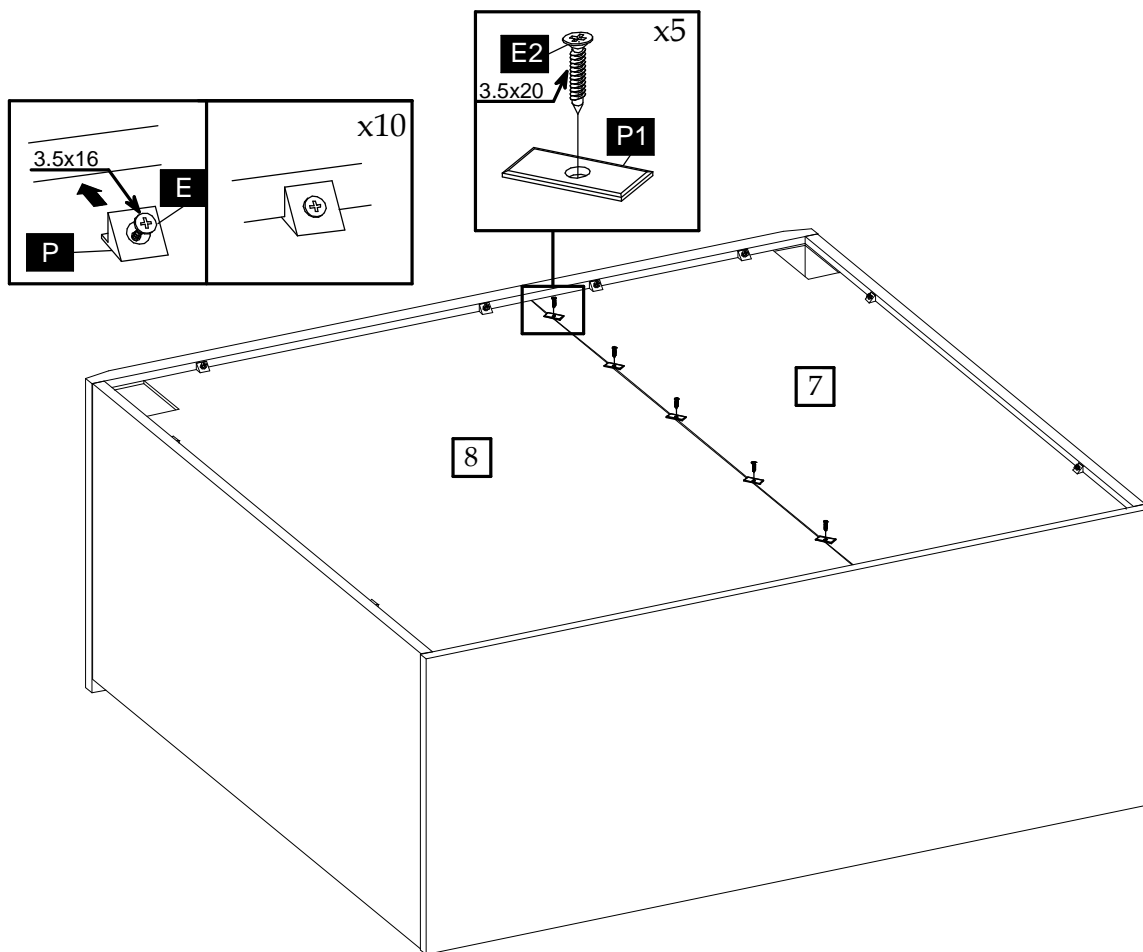

Camilla

Typ H

Element symbol	Measurements				Code	Paket
1	1001	415	19	1	1004_19mdf	1/3
2	902	399.5	16	1	1001	1/3
3	902	399.5	16	1	1002	1/3
4	902	386.5	16	1	1005	1/3
5	1000	400	16	1	1003	1/3
6	350	386	16	1	1006	1/3
7	364	916	2.5	1	1008_vent	2/3
8	614	916	2.5	1	1007_vent	2/3
9	372	271	22	1	3011_bhx	1/3
10	372	444	22	1	1042_v	1/3
11	372	200	22	1	3013_bhx	1/3
12	552	622	22	1	Doors with glass	2/3
13	600	377	6	1	Glass	3/3

1

2

3

4

5

6

7

8

9

x2