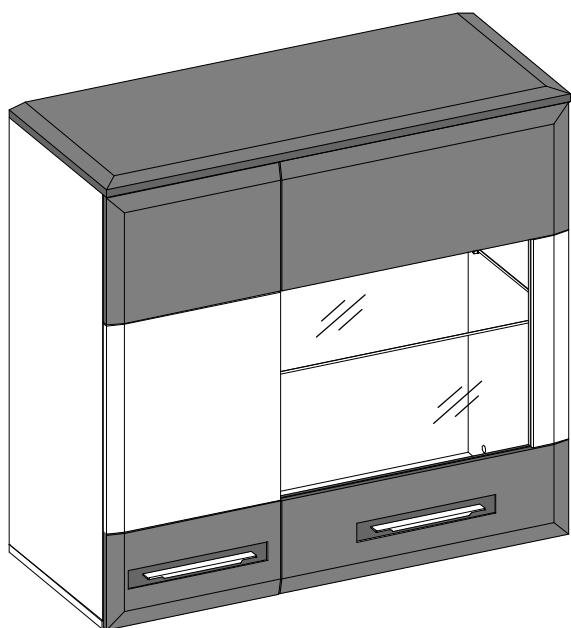

Camilla

Typ H

Element symbol	Measurements				Code	Paket
1	1001	415	19	1	1004_19mdf	1/3
2	902	399.5	16	1	1001	1/3
3	902	399.5	16	1	1002	1/3
4	902	386.5	16	1	1005	1/3
5	1000	400	16	1	1003	1/3
6	350	386	16	1	1006	1/3
7	364	916	2.5	1	1008_vent	2/3
8	614	916	2.5	1	1007_vent	2/3
9	372	271	22	1	3011_bhx	1/3
10	372	444	22	1	1042_v	1/3
11	372	200	22	1	3013_bhx	1/3
12	552	622	22	1	Doors with glass	2/3
13	600	377	6	1	Glass	3/3