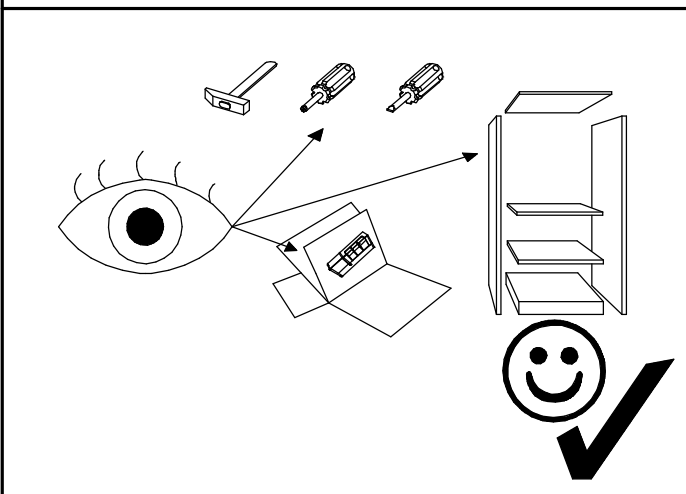

Camilla

Typ H

Element symbol	Measurements				Code	Paket
1	1001	415	19	1	1004_19mdf	1/3
2	902	399.5	16	1	1001	1/3
3	902	399.5	16	1	1002	1/3
4	902	386.5	16	1	1005	1/3
5	1000	400	16	1	1003	1/3
6	350	386	16	1	1006	1/3
7	364	916	2.5	1	1008_vent	2/3
8	614	916	2.5	1	1007_vent	2/3
9	372	271	22	1	3011_bhx	1/3
10	372	444	22	1	1042_v	1/3
11	372	200	22	1	3013_bhx	1/3
12	552	622	22	1	Doors with glass	2/3
13	600	377	6	1	Glass	3/3