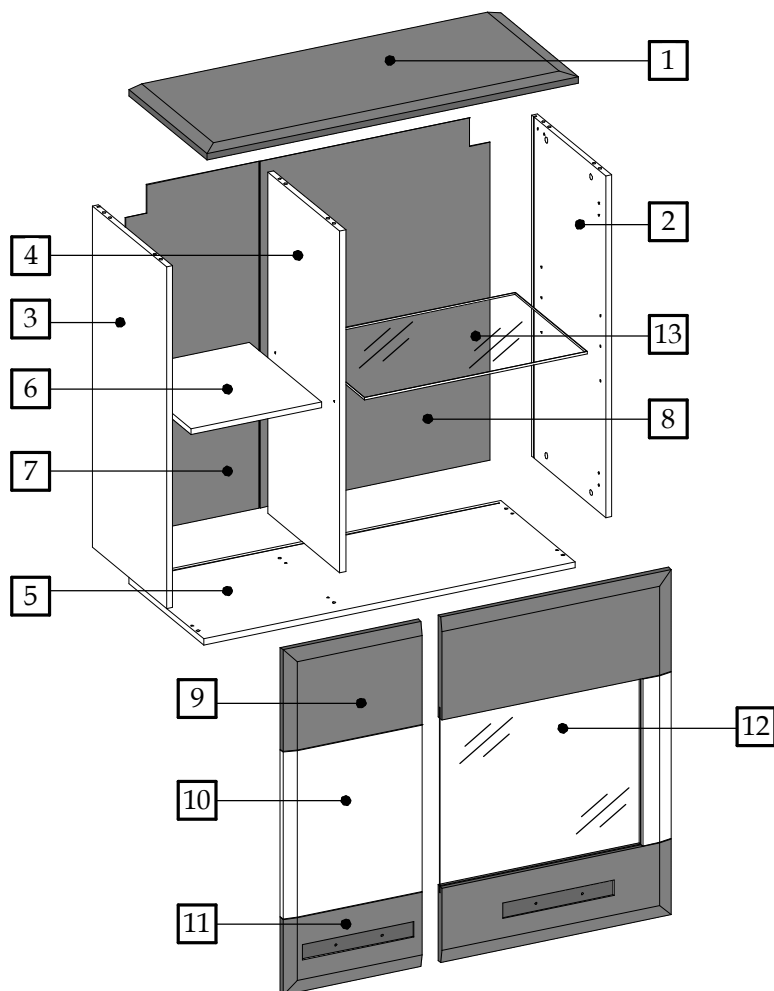

Camilla

Typ H

Element symbol	Measurements				Code	Paket
1	1001	415	19	1	1004_19mdf	1/3
2	902	399.5	16	1	1001	1/3
3	902	399.5	16	1	1002	1/3
4	902	386.5	16	1	1005	1/3
5	1000	400	16	1	1003	1/3
6	350	386	16	1	1006	1/3
7	364	916	2.5	1	1008_vent	2/3
8	614	916	2.5	1	1007_vent	2/3
9	372	271	22	1	3011_bhx	1/3
10	372	444	22	1	1042_v	1/3
11	372	200	22	1	3013_bhx	1/3
12	552	622	22	1	Doors with glass	2/3
13	600	377	6	1	Glass	3/3

9

x2