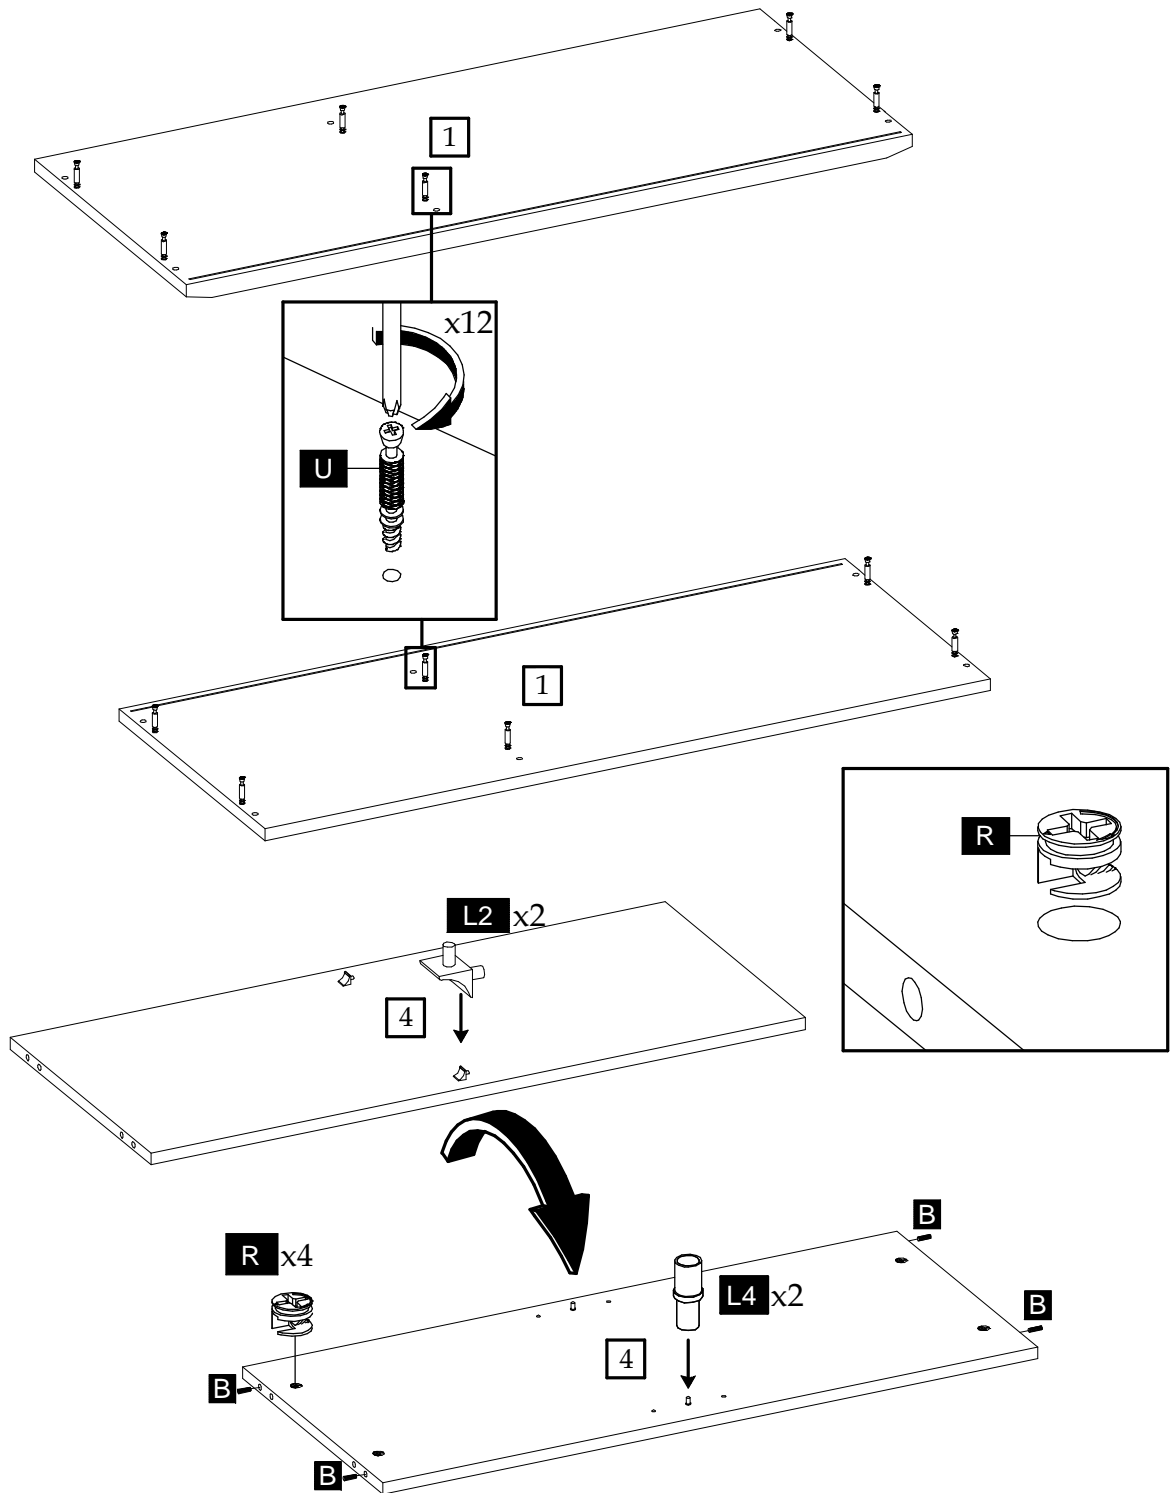

Camilla

Typ H

Element symbol	Measurements				Code	Paket
1	1001	415	19	1	1004_19mdf	1/3
2	902	399.5	16	1	1001	1/3
3	902	399.5	16	1	1002	1/3
4	902	386.5	16	1	1005	1/3
5	1000	400	16	1	1003	1/3
6	350	386	16	1	1006	1/3
7	364	916	2.5	1	1008_vent	2/3
8	614	916	2.5	1	1007_vent	2/3
9	372	271	22	1	3011_bhx	1/3
10	372	444	22	1	1042_v	1/3
11	372	200	22	1	3013_bhx	1/3
12	552	622	22	1	Doors with glass	2/3
13	600	377	6	1	Glass	3/3

1

2

3

4

5

6

7

8

9

x2