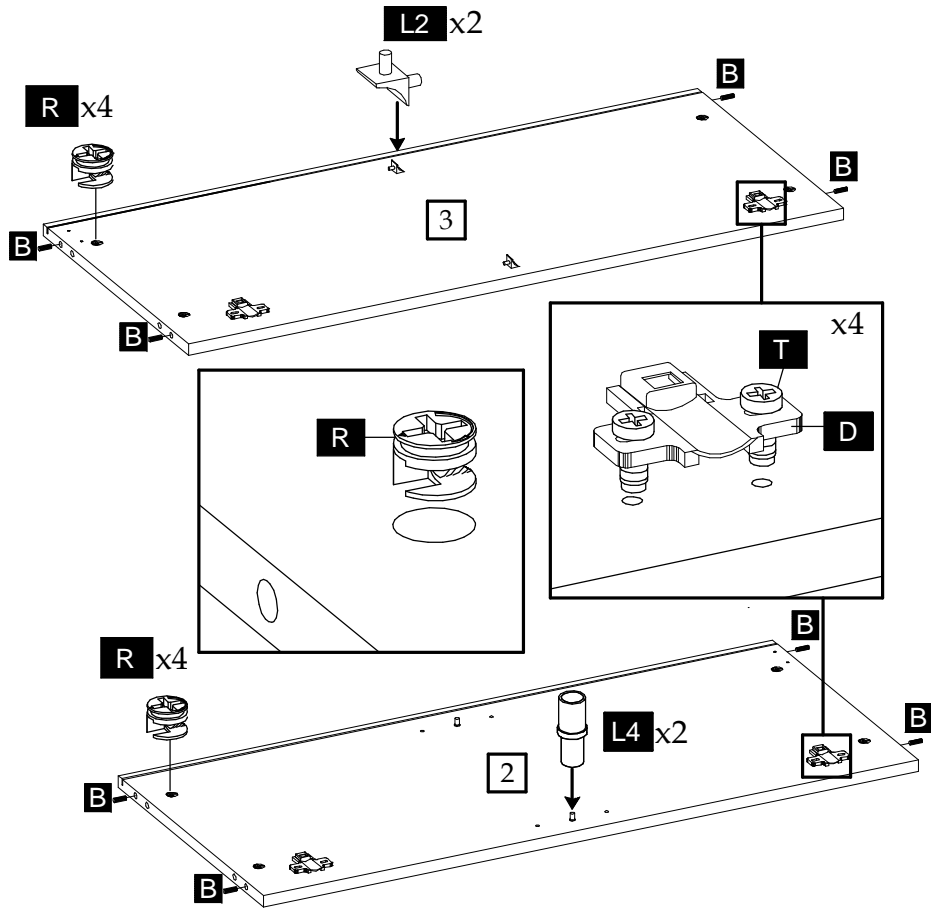

Camilla

Typ H

Element symbol	Measurements				Code	Paket
1	1001	415	19	1	1004_19mdf	1/3
2	902	399.5	16	1	1001	1/3
3	902	399.5	16	1	1002	1/3
4	902	386.5	16	1	1005	1/3
5	1000	400	16	1	1003	1/3
6	350	386	16	1	1006	1/3
7	364	916	2.5	1	1008_vent	2/3
8	614	916	2.5	1	1007_vent	2/3
9	372	271	22	1	3011_bhx	1/3
10	372	444	22	1	1042_v	1/3
11	372	200	22	1	3013_bhx	1/3
12	552	622	22	1	Doors with glass	2/3
13	600	377	6	1	Glass	3/3

1

2

3

4

5

6

7

8

9

x2