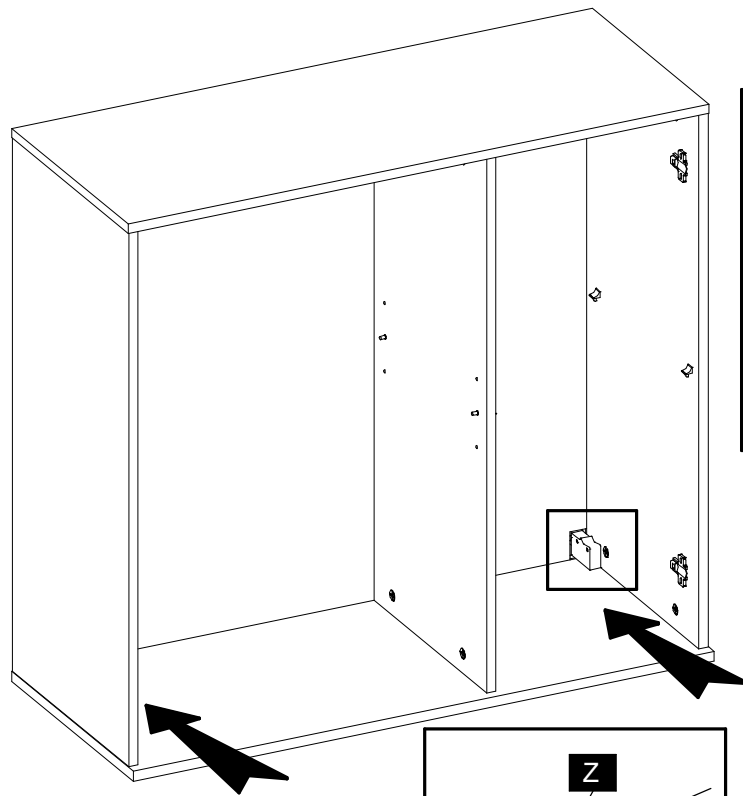

Camilla

Typ H

Element symbol	Measurements				Code	Paket
1	1001	415	19	1	1004_19mdf	1/3
2	902	399.5	16	1	1001	1/3
3	902	399.5	16	1	1002	1/3
4	902	386.5	16	1	1005	1/3
5	1000	400	16	1	1003	1/3
6	350	386	16	1	1006	1/3
7	364	916	2.5	1	1008_vent	2/3
8	614	916	2.5	1	1007_vent	2/3
9	372	271	22	1	3011_bhx	1/3
10	372	444	22	1	1042_v	1/3
11	372	200	22	1	3013_bhx	1/3
12	552	622	22	1	Doors with glass	2/3
13	600	377	6	1	Glass	3/3

9

x2