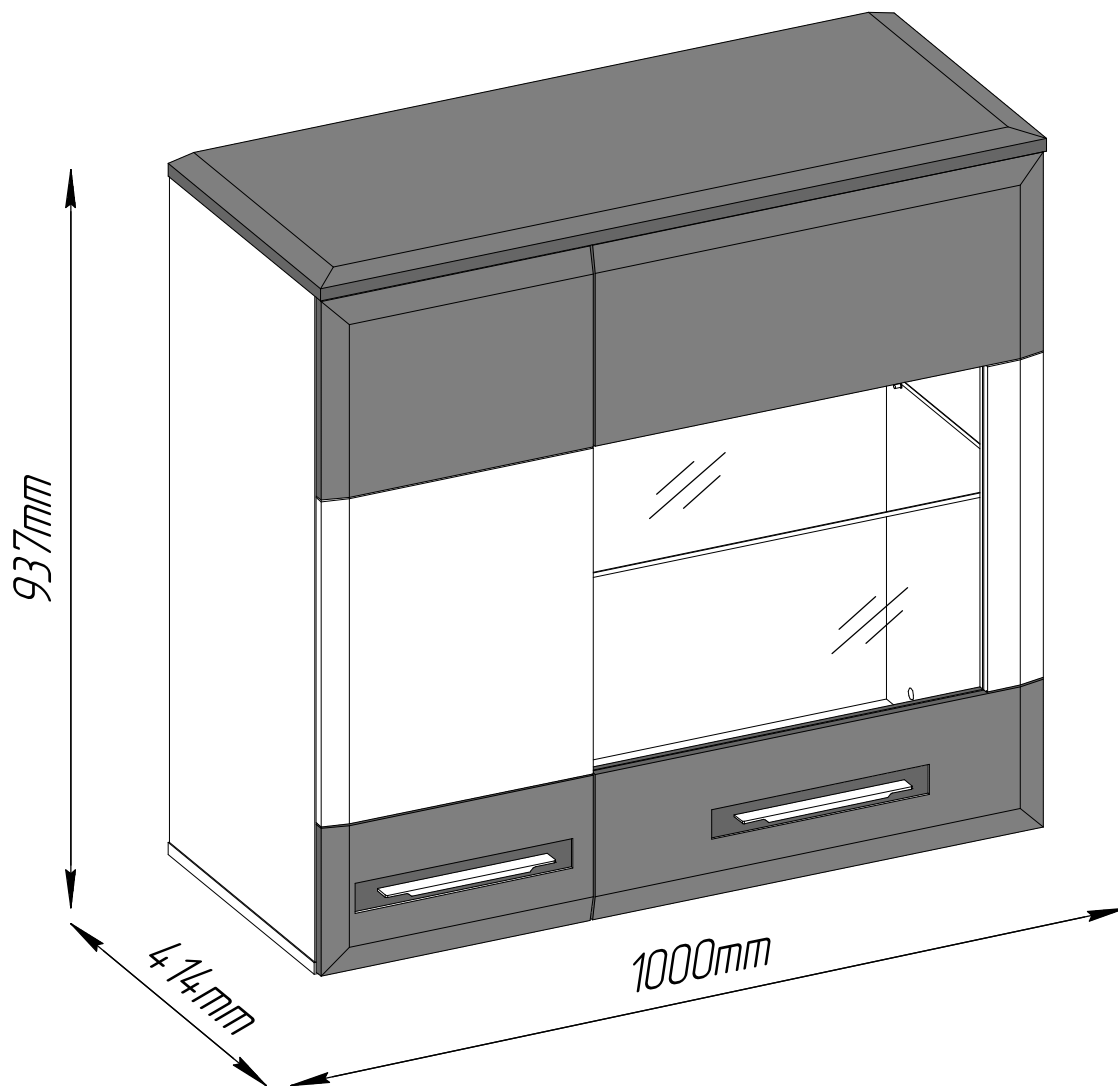

Camilla

Typ H

Element symbol	Measurements				Code	Paket
1	1001	415	19	1	1004_19mdf	1/3
2	902	399.5	16	1	1001	1/3
3	902	399.5	16	1	1002	1/3
4	902	386.5	16	1	1005	1/3
5	1000	400	16	1	1003	1/3
6	350	386	16	1	1006	1/3
7	364	916	2.5	1	1008_vent	2/3
8	614	916	2.5	1	1007_vent	2/3
9	372	271	22	1	3011_bhx	1/3
10	372	444	22	1	1042_v	1/3
11	372	200	22	1	3013_bhx	1/3
12	552	622	22	1	Doors with glass	2/3
13	600	377	6	1	Glass	3/3

9

x2