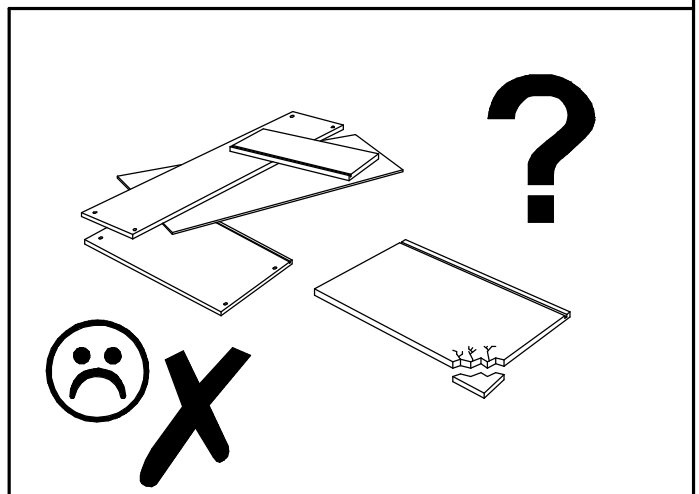

Camilla

Typ H

Element symbol	Measurements				Code	Paket
1	1001	415	19	1	1004_19mdf	1/3
2	902	399.5	16	1	1001	1/3
3	902	399.5	16	1	1002	1/3
4	902	386.5	16	1	1005	1/3
5	1000	400	16	1	1003	1/3
6	350	386	16	1	1006	1/3
7	364	916	2.5	1	1008_vent	2/3
8	614	916	2.5	1	1007_vent	2/3
9	372	271	22	1	3011_bhx	1/3
10	372	444	22	1	1042_v	1/3
11	372	200	22	1	3013_bhx	1/3
12	552	622	22	1	Doors with glass	2/3
13	600	377	6	1	Glass	3/3