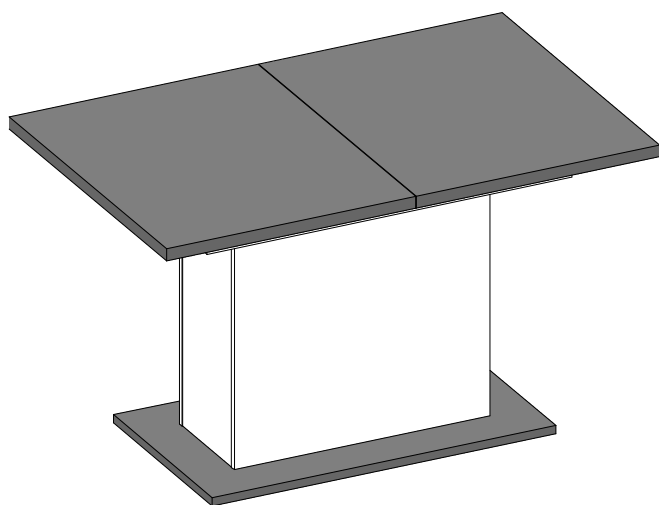

Camilla

Camilla J

Element symbol	Measurements				Code	Paket
1	940	540	22	1	1002	2/2
2	675	860	16	1	1016	1/2
3	675	860	16	1	1017	1/2
4	490	860	16	1	1018	1/2
5	662	700	16	1	1003	1/2
6	662	700	16	1	1004	1/2
7	662	268	16	1	1005	1/2
8	662	268	16	1	1006	1/2
9	568	998	16	1	1001	2/2
10	1000	71	16	1	1007	2/2
11	1000	71	16	1	1008	2/2