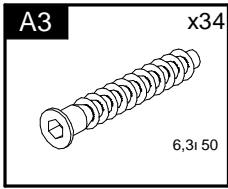

Camilla

Camilla J

Element symbol	Measurements				Code	Paket
1	940	540	22	1	1002	2/2
2	675	860	16	1	1016	1/2
3	675	860	16	1	1017	1/2
4	490	860	16	1	1018	1/2
5	662	700	16	1	1003	1/2
6	662	700	16	1	1004	1/2
7	662	268	16	1	1005	1/2
8	662	268	16	1	1006	1/2
9	568	998	16	1	1001	2/2
10	1000	71	16	1	1007	2/2
11	1000	71	16	1	1008	2/2