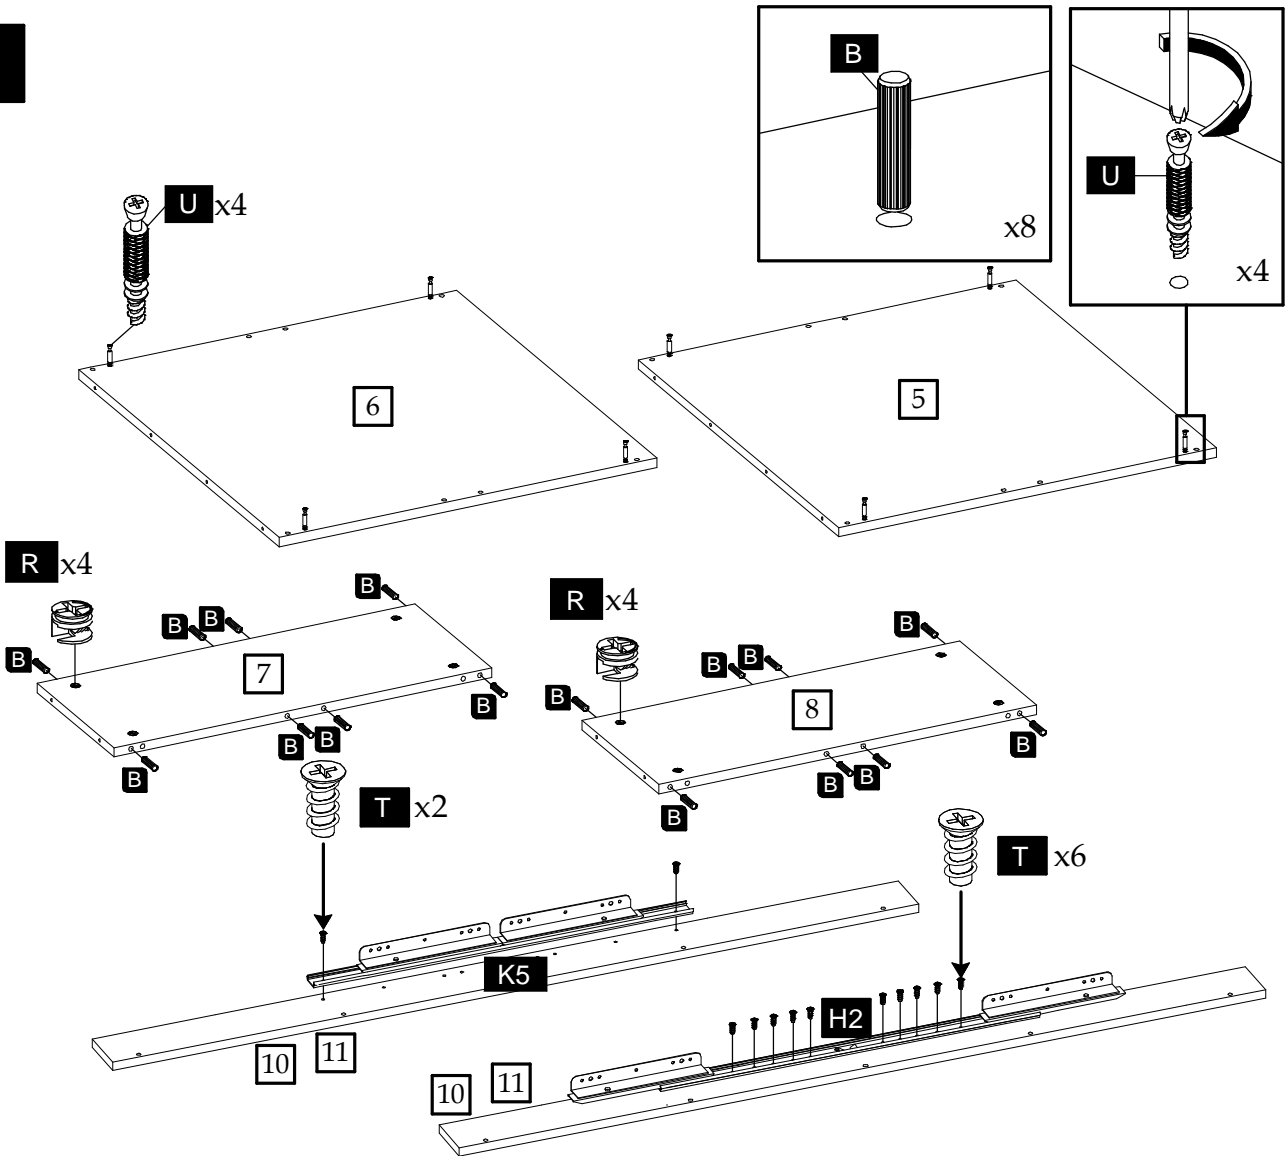

Camilla

Camilla J

Element symbol	Measurements				Code	Paket
1	940	540	22	1	1002	2/2
2	675	860	16	1	1016	1/2
3	675	860	16	1	1017	1/2
4	490	860	16	1	1018	1/2
5	662	700	16	1	1003	1/2
6	662	700	16	1	1004	1/2
7	662	268	16	1	1005	1/2
8	662	268	16	1	1006	1/2
9	568	998	16	1	1001	2/2
10	1000	71	16	1	1007	2/2
11	1000	71	16	1	1008	2/2

1

2

3

4

5

6

7