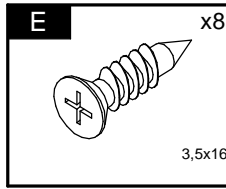

Camilla

Camilla J

Element symbol	Measurements				Code	Paket
1	940	540	22	1	1002	2/2
2	675	860	16	1	1016	1/2
3	675	860	16	1	1017	1/2
4	490	860	16	1	1018	1/2
5	662	700	16	1	1003	1/2
6	662	700	16	1	1004	1/2
7	662	268	16	1	1005	1/2
8	662	268	16	1	1006	1/2
9	568	998	16	1	1001	2/2
10	1000	71	16	1	1007	2/2
11	1000	71	16	1	1008	2/2