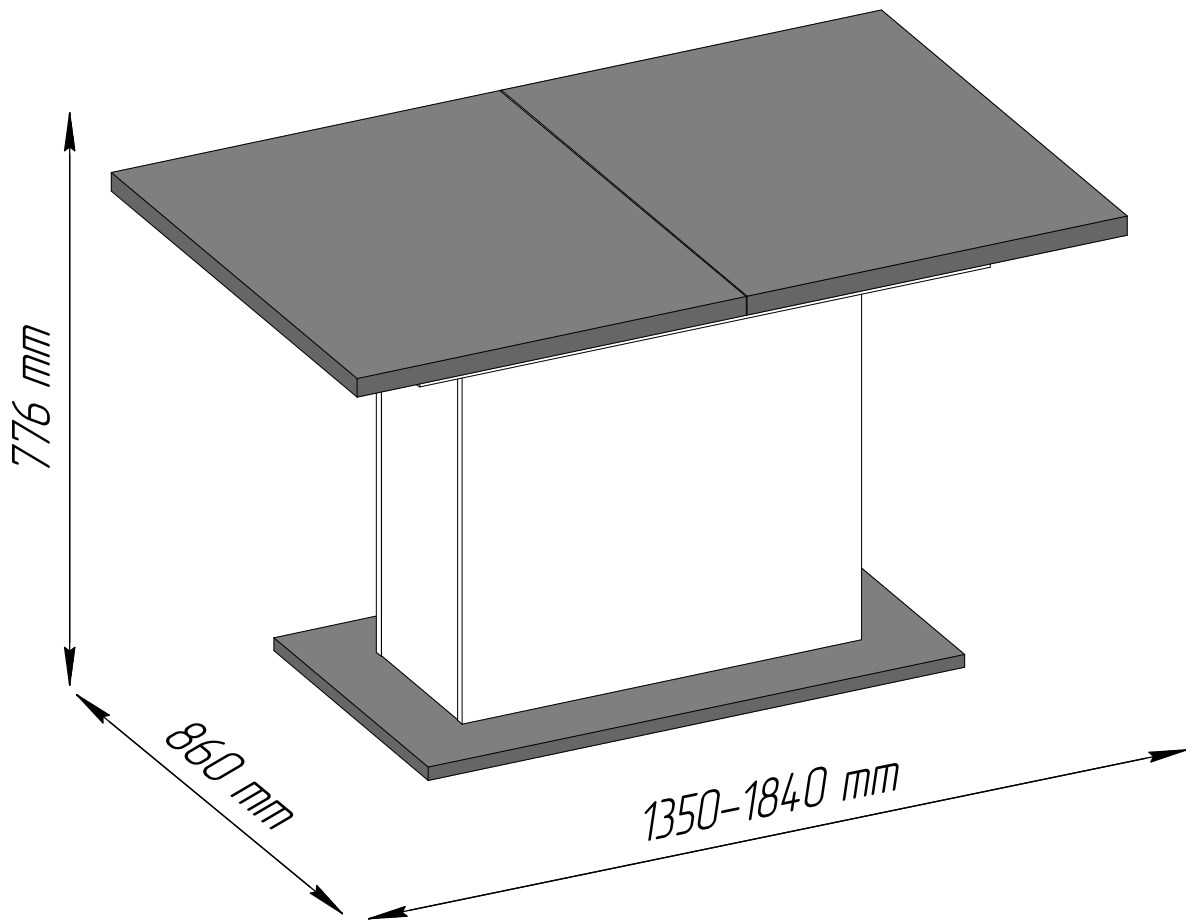

Camilla

Camilla J

Element symbol	Measurements				Code	Paket
1	940	540	22	1	1002	2/2
2	675	860	16	1	1016	1/2
3	675	860	16	1	1017	1/2
4	490	860	16	1	1018	1/2
5	662	700	16	1	1003	1/2
6	662	700	16	1	1004	1/2
7	662	268	16	1	1005	1/2
8	662	268	16	1	1006	1/2
9	568	998	16	1	1001	2/2
10	1000	71	16	1	1007	2/2
11	1000	71	16	1	1008	2/2