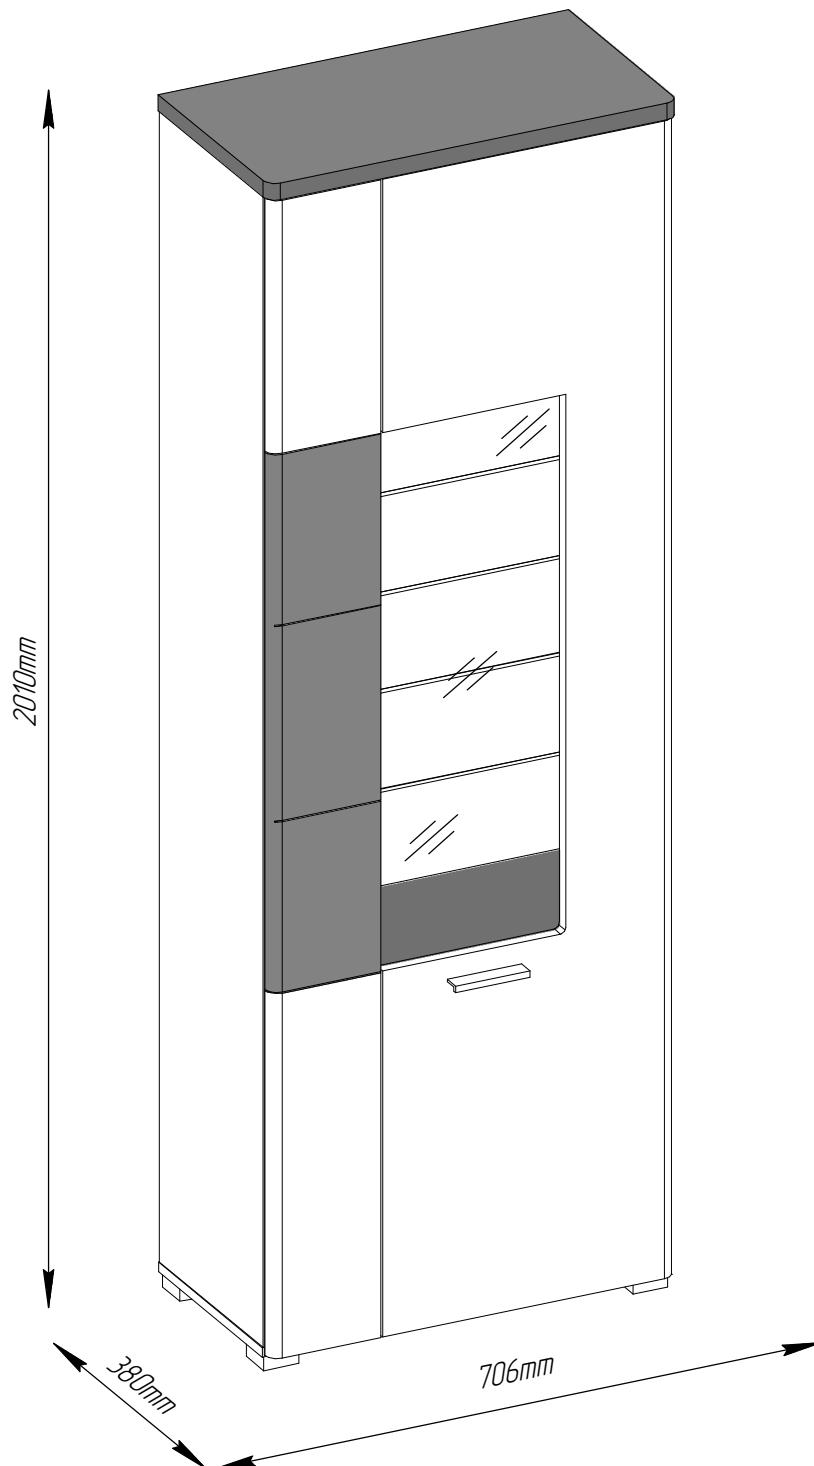

Candy

Typ F

Element symbol	Measurements				Code	Paket
1	706	380	22	1	1004	1/3
2	670	342	16	1	1007	1/3
3	1947	356	16	1	1001	1/3
4	1947	356	16	1	1002	1/3
5	704	356.5	16	1	1003	1/3
6	670	342	16	1	1006	1/3
7	670	332	16	1	N/A	1/3
8	684	388	2.5	1	N/A	1/3
9	684	564	2.5	1	N/A	1/3
10	1007	684	2.5	1	N/A	1/3
11	1959	191	22	1	3001_bhx	2/3
12	1959	506	22	1	3012_v	2/3
13	960	340	4	1	Glass	3/3
14	669	332	6	2	Glass	3/3

1

2

3

4

5

6

7