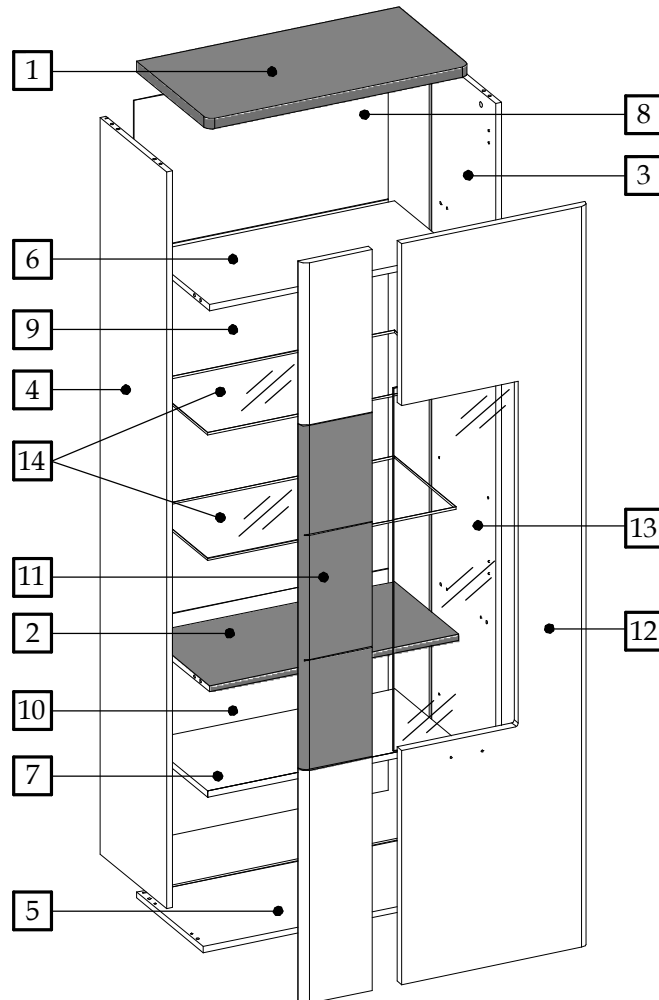

Candy

Typ F

Element symbol	Measurements				Code	Paket
1	706	380	22	1	1004	1/3
2	670	342	16	1	1007	1/3
3	1947	356	16	1	1001	1/3
4	1947	356	16	1	1002	1/3
5	704	356.5	16	1	1003	1/3
6	670	342	16	1	1006	1/3
7	670	332	16	1	N/A	1/3
8	684	388	2.5	1	N/A	1/3
9	684	564	2.5	1	N/A	1/3
10	1007	684	2.5	1	N/A	1/3
11	1959	191	22	1	3001_bhx	2/3
12	1959	506	22	1	3012_v	2/3
13	960	340	4	1	Glass	3/3
14	669	332	6	2	Glass	3/3

1

2

3

4

5

6

7