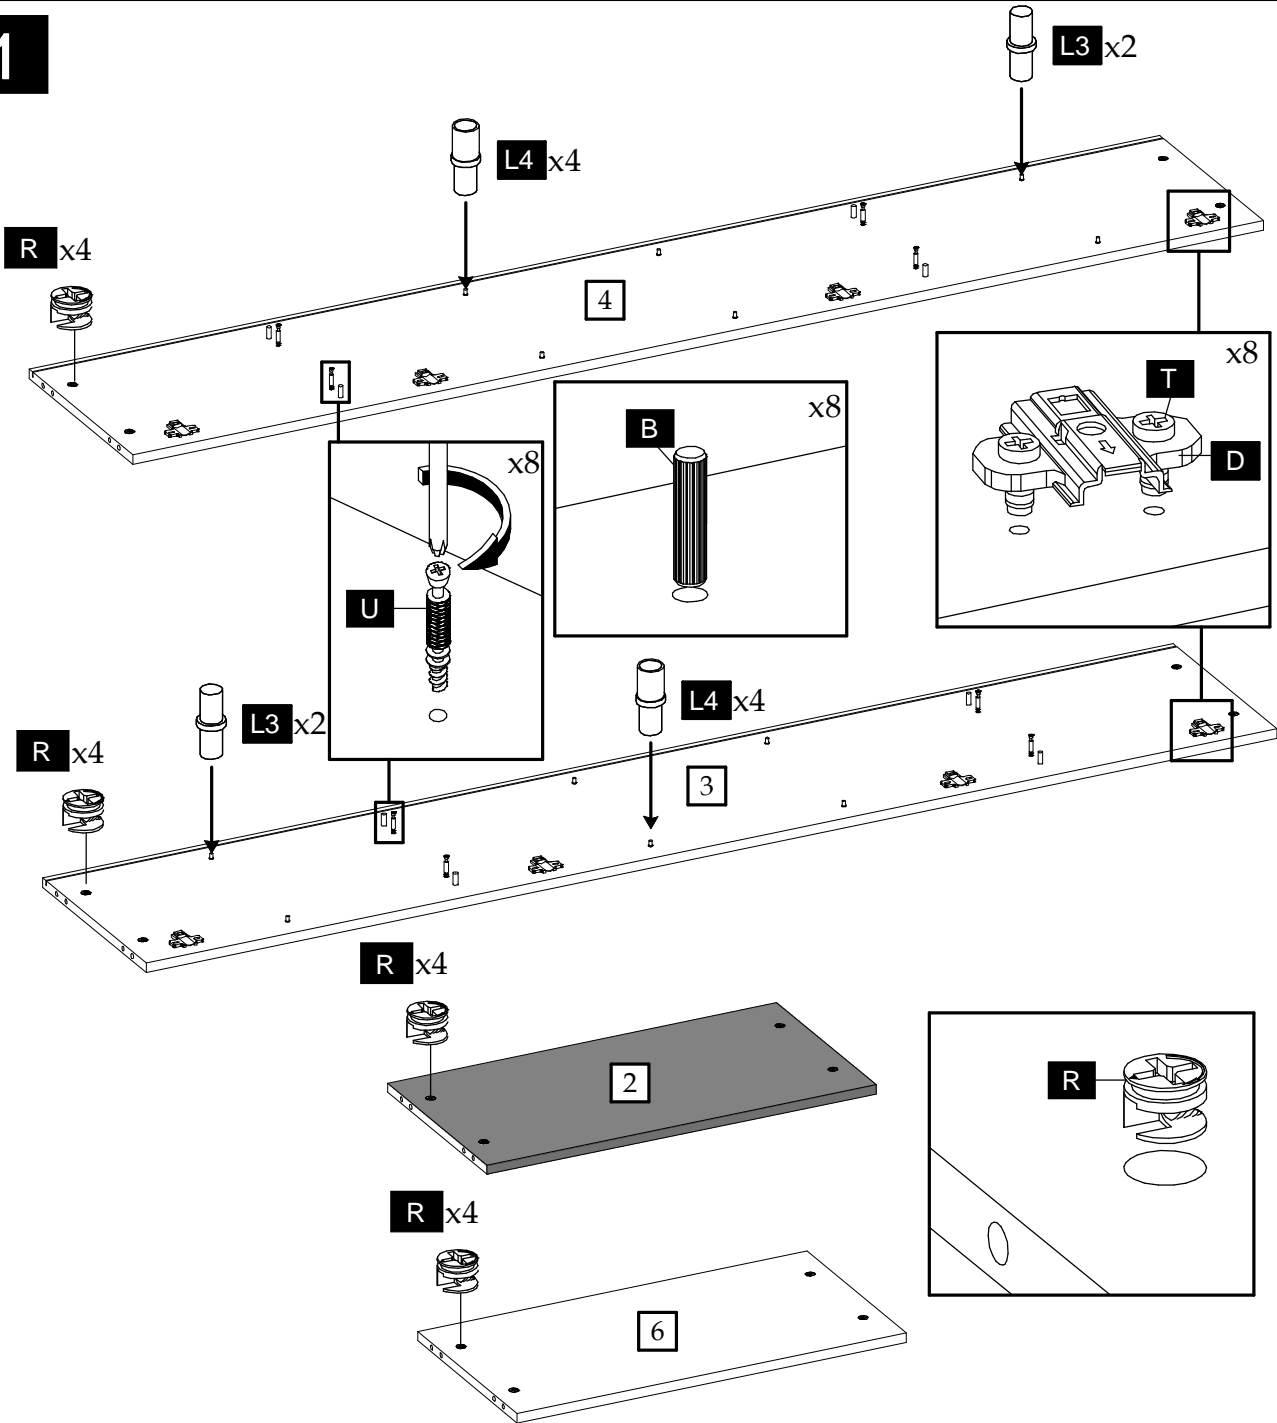

Candy

Typ F

Element symbol	Measurements				Code	Paket
1	706	380	22	1	1004	1/3
2	670	342	16	1	1007	1/3
3	1947	356	16	1	1001	1/3
4	1947	356	16	1	1002	1/3
5	704	356.5	16	1	1003	1/3
6	670	342	16	1	1006	1/3
7	670	332	16	1	N/A	1/3
8	684	388	2.5	1	N/A	1/3
9	684	564	2.5	1	N/A	1/3
10	1007	684	2.5	1	N/A	1/3
11	1959	191	22	1	3001_bhx	2/3
12	1959	506	22	1	3012_v	2/3
13	960	340	4	1	Glass	3/3
14	669	332	6	2	Glass	3/3

1

2

3

4

5

6

7