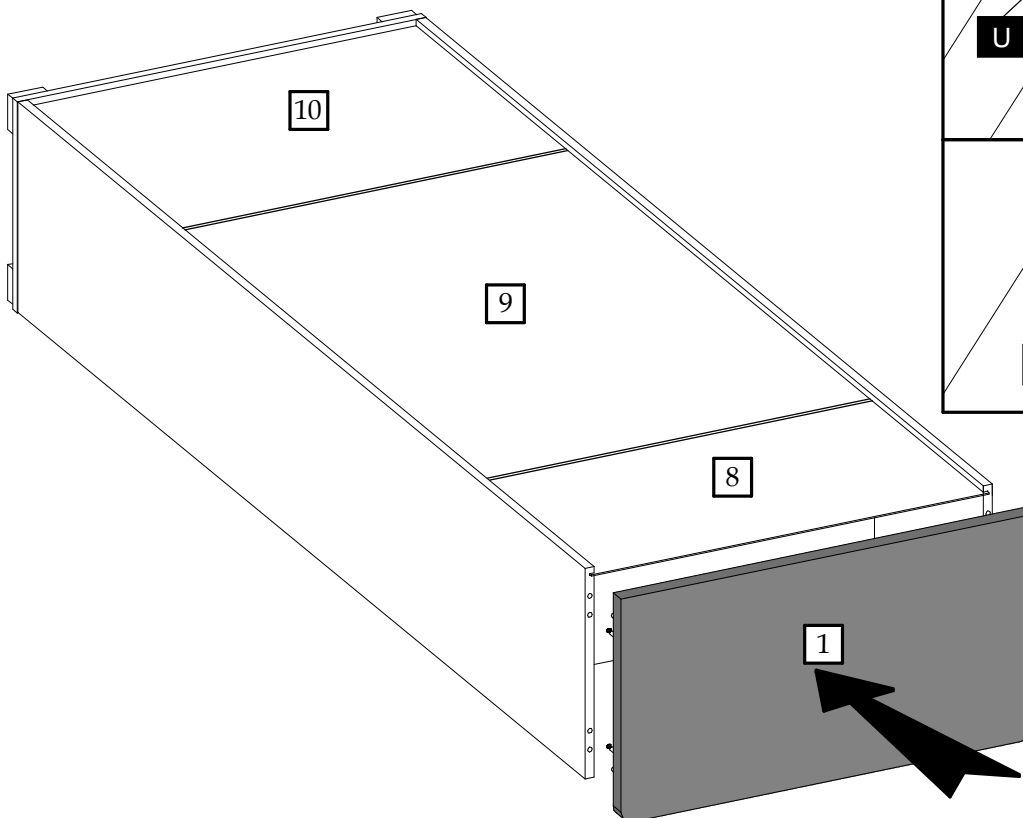

Candy

Typ F

Element symbol	Measurements				Code	Paket
1	706	380	22	1	1004	1/3
2	670	342	16	1	1007	1/3
3	1947	356	16	1	1001	1/3
4	1947	356	16	1	1002	1/3
5	704	356.5	16	1	1003	1/3
6	670	342	16	1	1006	1/3
7	670	332	16	1	N/A	1/3
8	684	388	2.5	1	N/A	1/3
9	684	564	2.5	1	N/A	1/3
10	1007	684	2.5	1	N/A	1/3
11	1959	191	22	1	3001_bhx	2/3
12	1959	506	22	1	3012_v	2/3
13	960	340	4	1	Glass	3/3
14	669	332	6	2	Glass	3/3

1

2

3

4

5

6

7