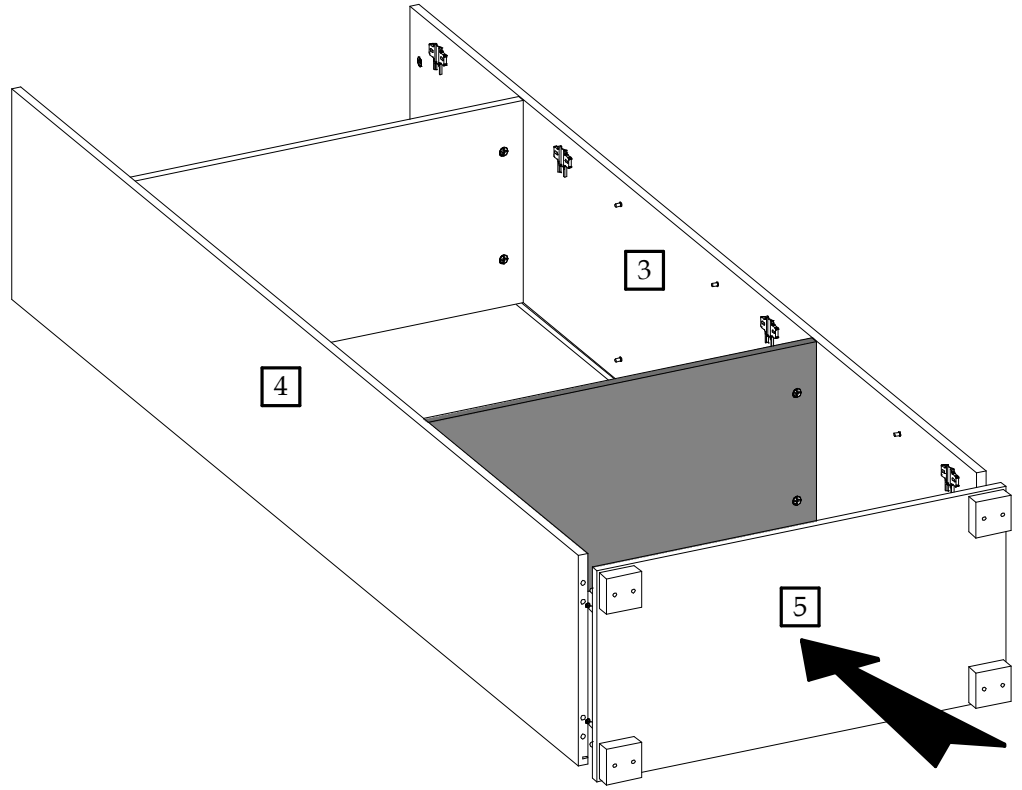

Candy

Typ F

Element symbol	Measurements				Code	Paket
1	706	380	22	1	1004	1/3
2	670	342	16	1	1007	1/3
3	1947	356	16	1	1001	1/3
4	1947	356	16	1	1002	1/3
5	704	356.5	16	1	1003	1/3
6	670	342	16	1	1006	1/3
7	670	332	16	1	N/A	1/3
8	684	388	2.5	1	N/A	1/3
9	684	564	2.5	1	N/A	1/3
10	1007	684	2.5	1	N/A	1/3
11	1959	191	22	1	3001_bhx	2/3
12	1959	506	22	1	3012_v	2/3
13	960	340	4	1	Glass	3/3
14	669	332	6	2	Glass	3/3

1

2

3

4

5

6

7