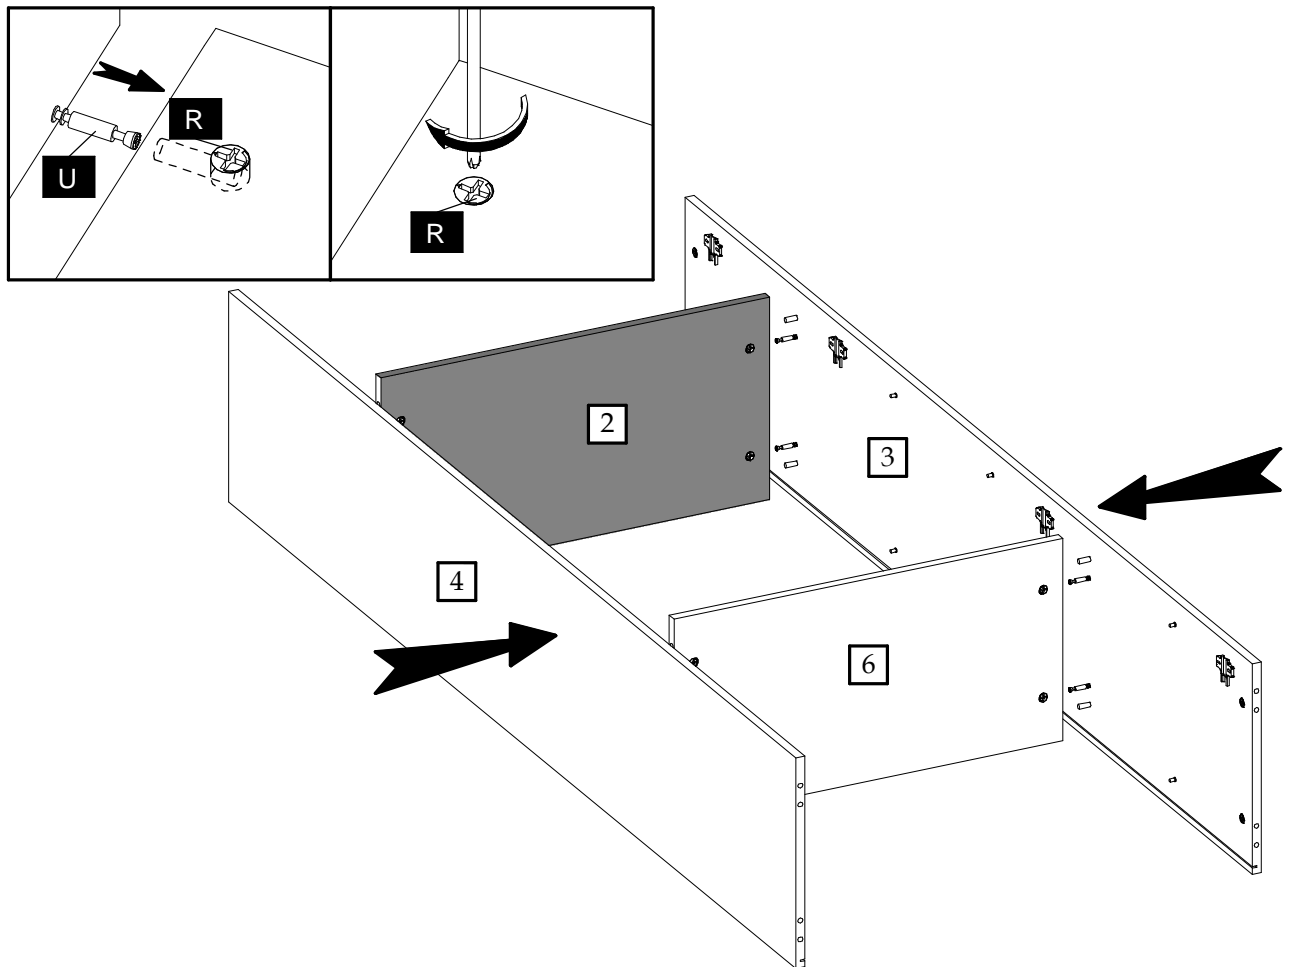

Candy

Typ F

Element symbol	Measurements				Code	Paket
1	706	380	22	1	1004	1/3
2	670	342	16	1	1007	1/3
3	1947	356	16	1	1001	1/3
4	1947	356	16	1	1002	1/3
5	704	356.5	16	1	1003	1/3
6	670	342	16	1	1006	1/3
7	670	332	16	1	N/A	1/3
8	684	388	2.5	1	N/A	1/3
9	684	564	2.5	1	N/A	1/3
10	1007	684	2.5	1	N/A	1/3
11	1959	191	22	1	3001_bhx	2/3
12	1959	506	22	1	3012_v	2/3
13	960	340	4	1	Glass	3/3
14	669	332	6	2	Glass	3/3

1

2

3

4

5

6

7