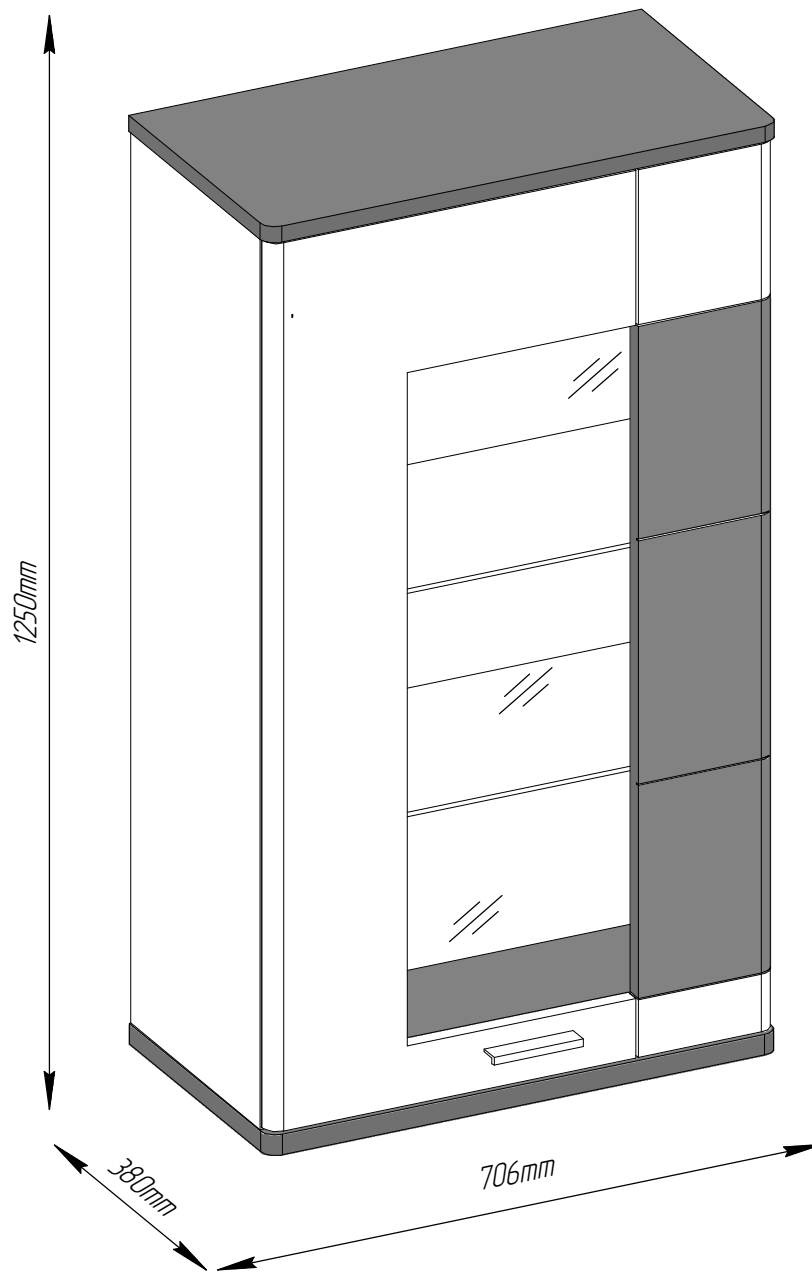

Candy

Typ G

Element symbol	Measurements				Code	Paket
1	706	380	22	1	1005	1/3
2	706	380	22	1	1004	1/3
3	1206.5	356	16	1	1002	1/3
4	1206.5	356	16	1	1003	1/3
5	670	69.5	16	1	1009	1/3
6	1220.5	684	2.5	1	1010_v	1/3
7	1202	506	22	1	3001_v	2/3
8	1202	191	22	1	3011_bhx	2/3
9	960	340	4	1	Glass	3/3
10	669	332	6	2	Glass	3/3

1

2

3

4

5

6

7