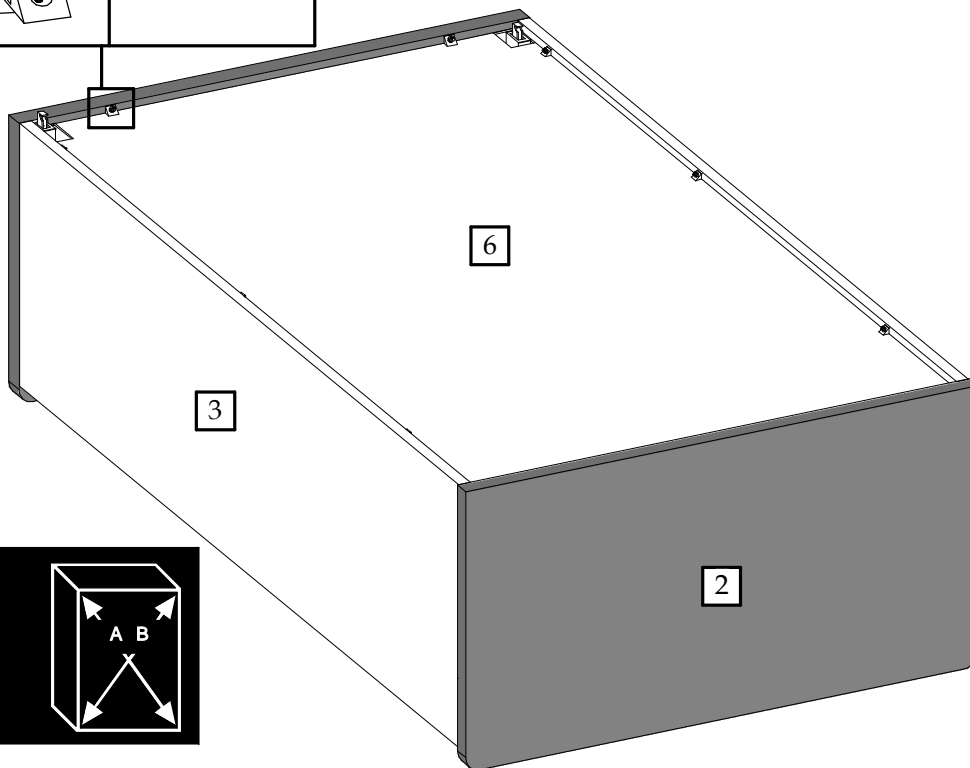

Candy

Typ G

Element symbol	Measurements				Code	Paket
1	706	380	22	1	1005	1/3
2	706	380	22	1	1004	1/3
3	1206.5	356	16	1	1002	1/3
4	1206.5	356	16	1	1003	1/3
5	670	69.5	16	1	1009	1/3
6	1220.5	684	2.5	1	1010_v	1/3
7	1202	506	22	1	3001_v	2/3
8	1202	191	22	1	3011_bhx	2/3
9	960	340	4	1	Glass	3/3
10	669	332	6	2	Glass	3/3

1

2

3

4

5

6

7