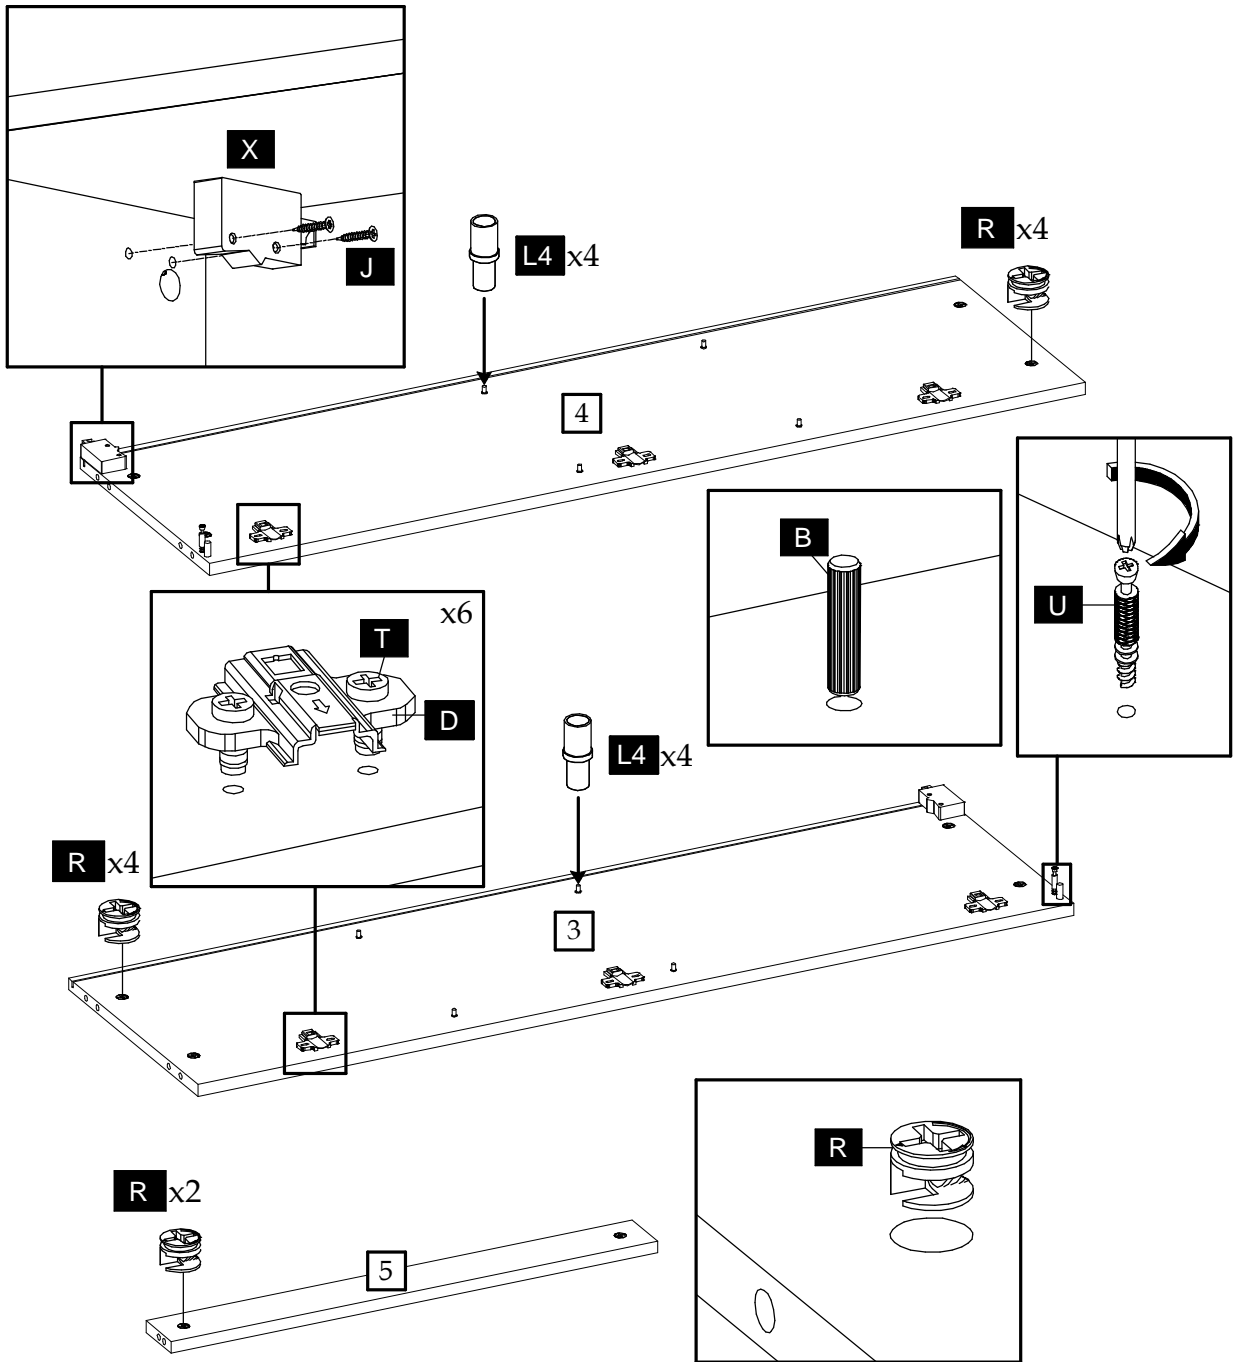

Candy

Typ G

Element symbol	Measurements				Code	Paket
1	706	380	22	1	1005	1/3
2	706	380	22	1	1004	1/3
3	1206.5	356	16	1	1002	1/3
4	1206.5	356	16	1	1003	1/3
5	670	69.5	16	1	1009	1/3
6	1220.5	684	2.5	1	1010_v	1/3
7	1202	506	22	1	3001_v	2/3
8	1202	191	22	1	3011_bhx	2/3
9	960	340	4	1	Glass	3/3
10	669	332	6	2	Glass	3/3

1

2

3

4

5

6

7