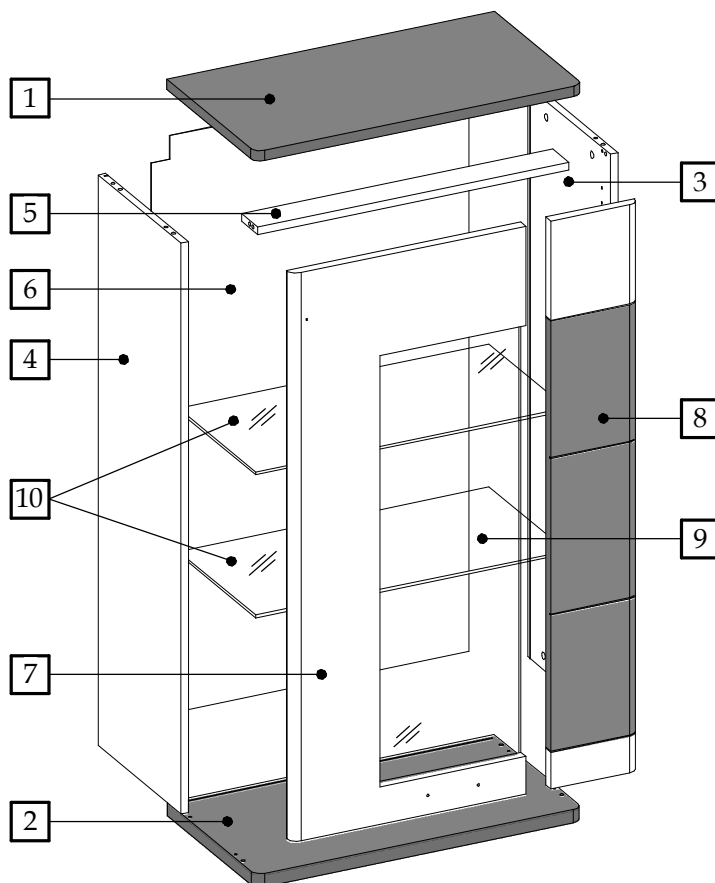

Candy

Typ G

Element symbol	Measurements				Code	Paket
1	706	380	22	1	1005	1/3
2	706	380	22	1	1004	1/3
3	1206.5	356	16	1	1002	1/3
4	1206.5	356	16	1	1003	1/3
5	670	69.5	16	1	1009	1/3
6	1220.5	684	2.5	1	1010_v	1/3
7	1202	506	22	1	3001_v	2/3
8	1202	191	22	1	3011_bhx	2/3
9	960	340	4	1	Glass	3/3
10	669	332	6	2	Glass	3/3