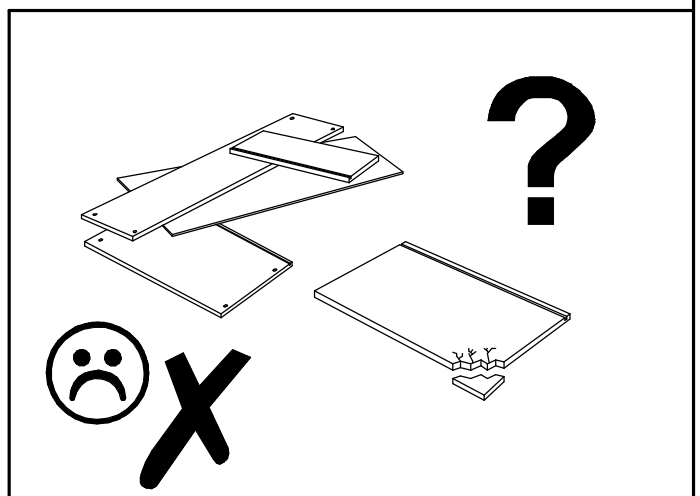

Candy

Typ G

Element symbol	Measurements				Code	Paket
1	706	380	22	1	1005	1/3
2	706	380	22	1	1004	1/3
3	1206.5	356	16	1	1002	1/3
4	1206.5	356	16	1	1003	1/3
5	670	69.5	16	1	1009	1/3
6	1220.5	684	2.5	1	1010_v	1/3
7	1202	506	22	1	3001_v	2/3
8	1202	191	22	1	3011_bhx	2/3
9	960	340	4	1	Glass	3/3
10	669	332	6	2	Glass	3/3