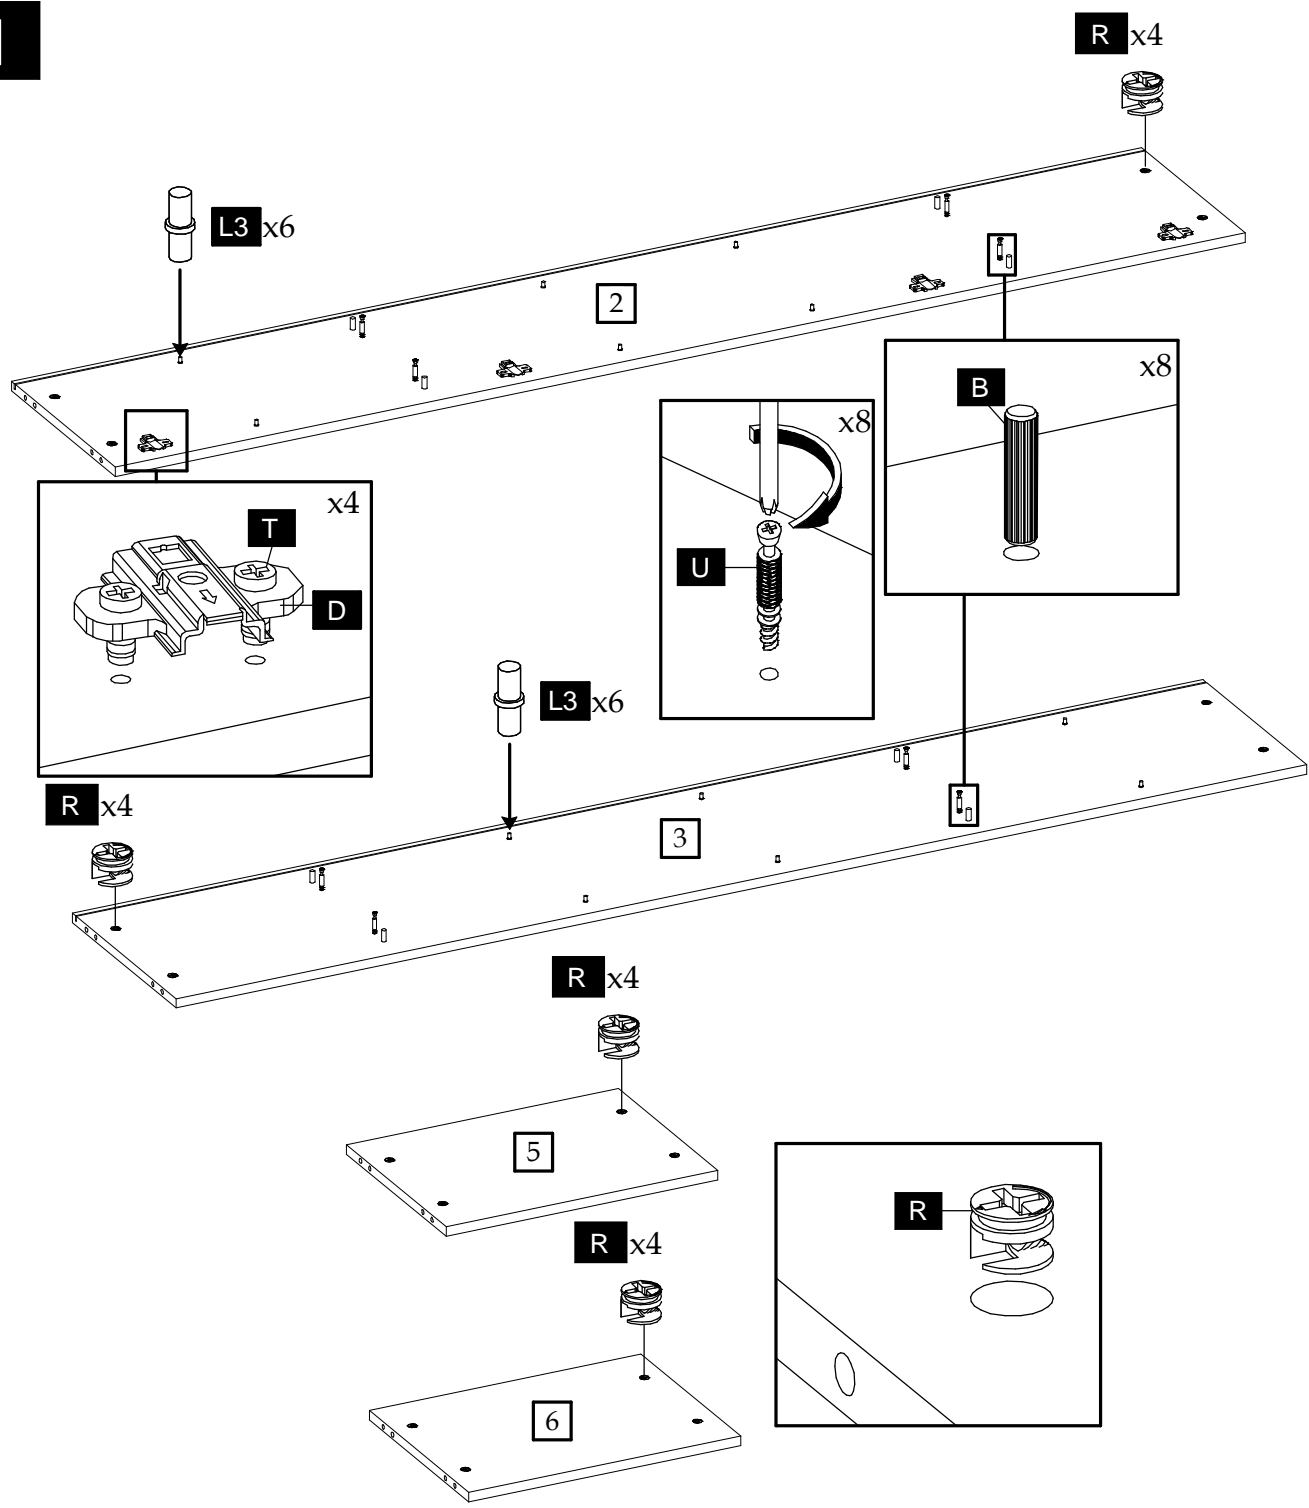

Candy

Typ I

Element symbol	Measurements				Code	Paket
1	504	380	22	1	1005	1/2
2	1947	356	16	1	1002	1/2
3	1947	356	16	1	1003	1/2
4	502	356.5	16	1	1004	1/2
5	468	342	16	1	1007	1/2
6	468	342	16	1	1008	1/2
7	468	332	16	3	N/A	1/2
8	1961	482	2.5	1	N/A	2/2
9	1236	496	22	1	3011_bhx	2/2

1

2

3

4

5

6

7