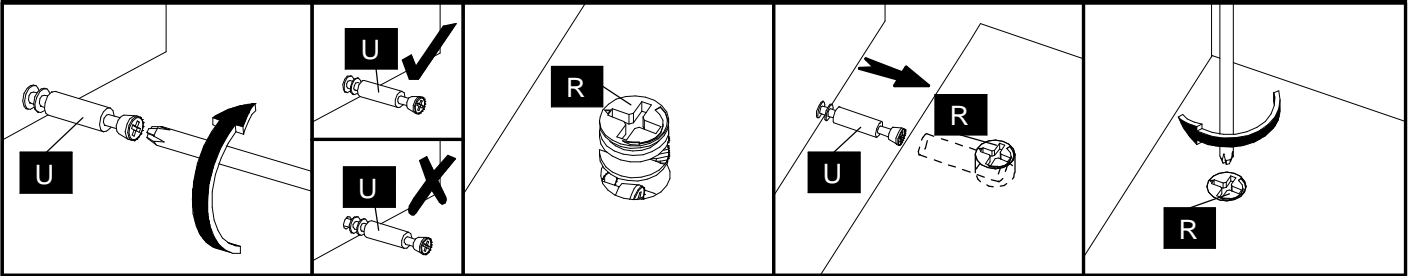

Candy

Typ I

Element symbol	Measurements				Code	Paket
1	504	380	22	1	1005	1/2
2	1947	356	16	1	1002	1/2
3	1947	356	16	1	1003	1/2
4	502	356.5	16	1	1004	1/2
5	468	342	16	1	1007	1/2
6	468	342	16	1	1008	1/2
7	468	332	16	3	N/A	1/2
8	1961	482	2.5	1	N/A	2/2
9	1236	496	22	1	3011_bhx	2/2