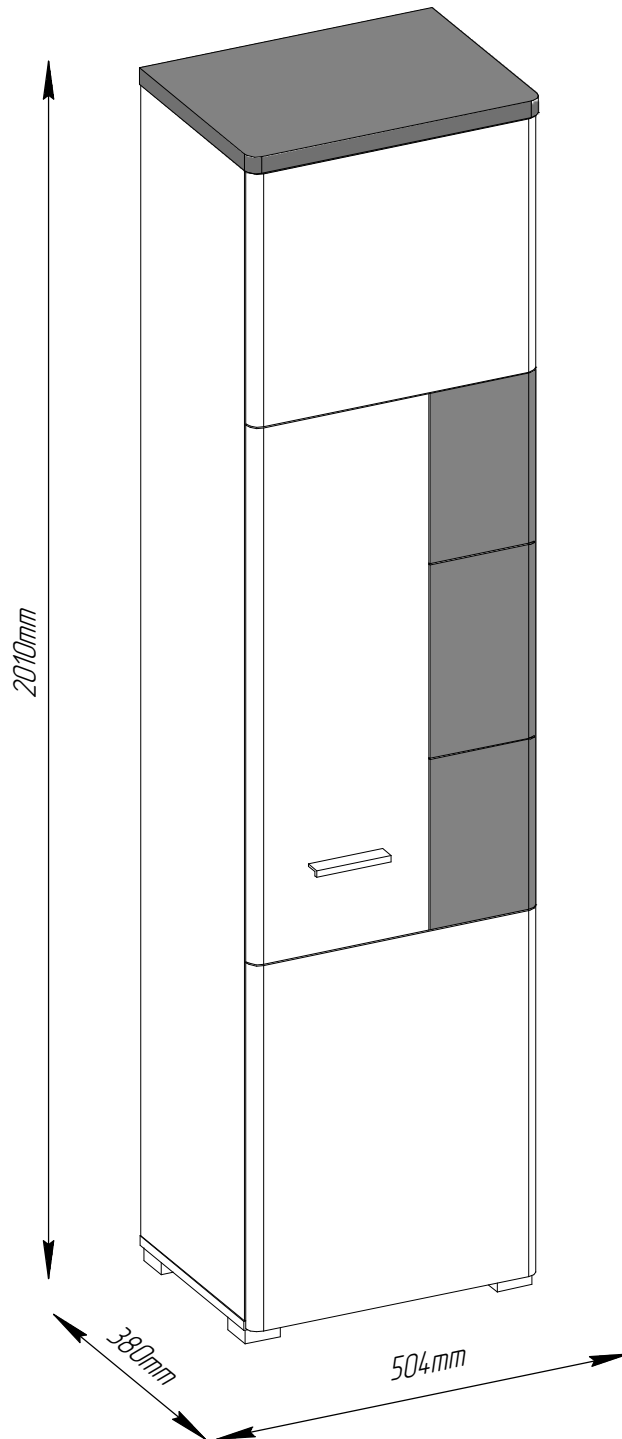

Candy

Typ I

Element symbol	Measurements				Code	Paket
1	504	380	22	1	1005	1/2
2	1947	356	16	1	1002	1/2
3	1947	356	16	1	1003	1/2
4	502	356.5	16	1	1004	1/2
5	468	342	16	1	1007	1/2
6	468	342	16	1	1008	1/2
7	468	332	16	3	N/A	1/2
8	1961	482	2.5	1	N/A	2/2
9	1236	496	22	1	3011_bhx	2/2

1

2

3

4

5

6

7