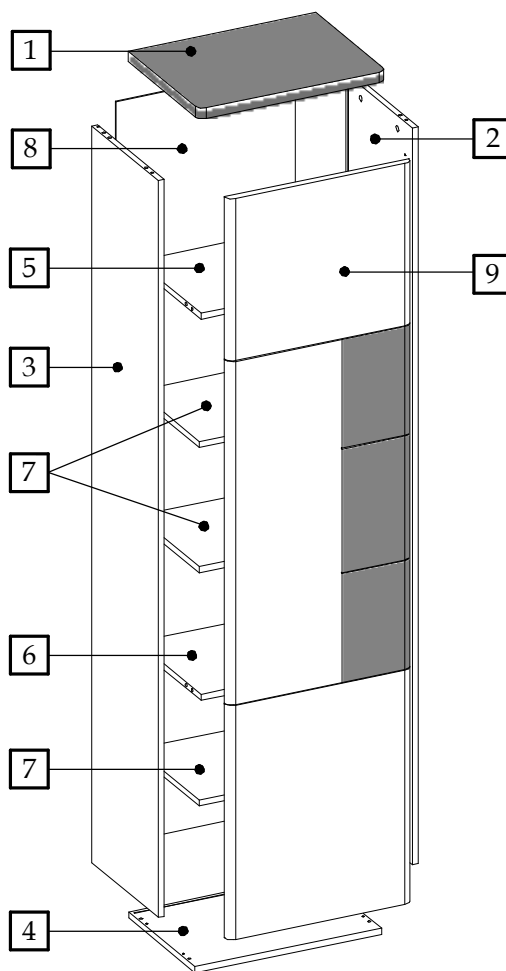

Candy

Typ I

Element symbol	Measurements				Code	Paket
1	504	380	22	1	1005	1/2
2	1947	356	16	1	1002	1/2
3	1947	356	16	1	1003	1/2
4	502	356.5	16	1	1004	1/2
5	468	342	16	1	1007	1/2
6	468	342	16	1	1008	1/2
7	468	332	16	3	N/A	1/2
8	1961	482	2.5	1	N/A	2/2
9	1236	496	22	1	3011_bhx	2/2

1

2

3

4

5

6

7