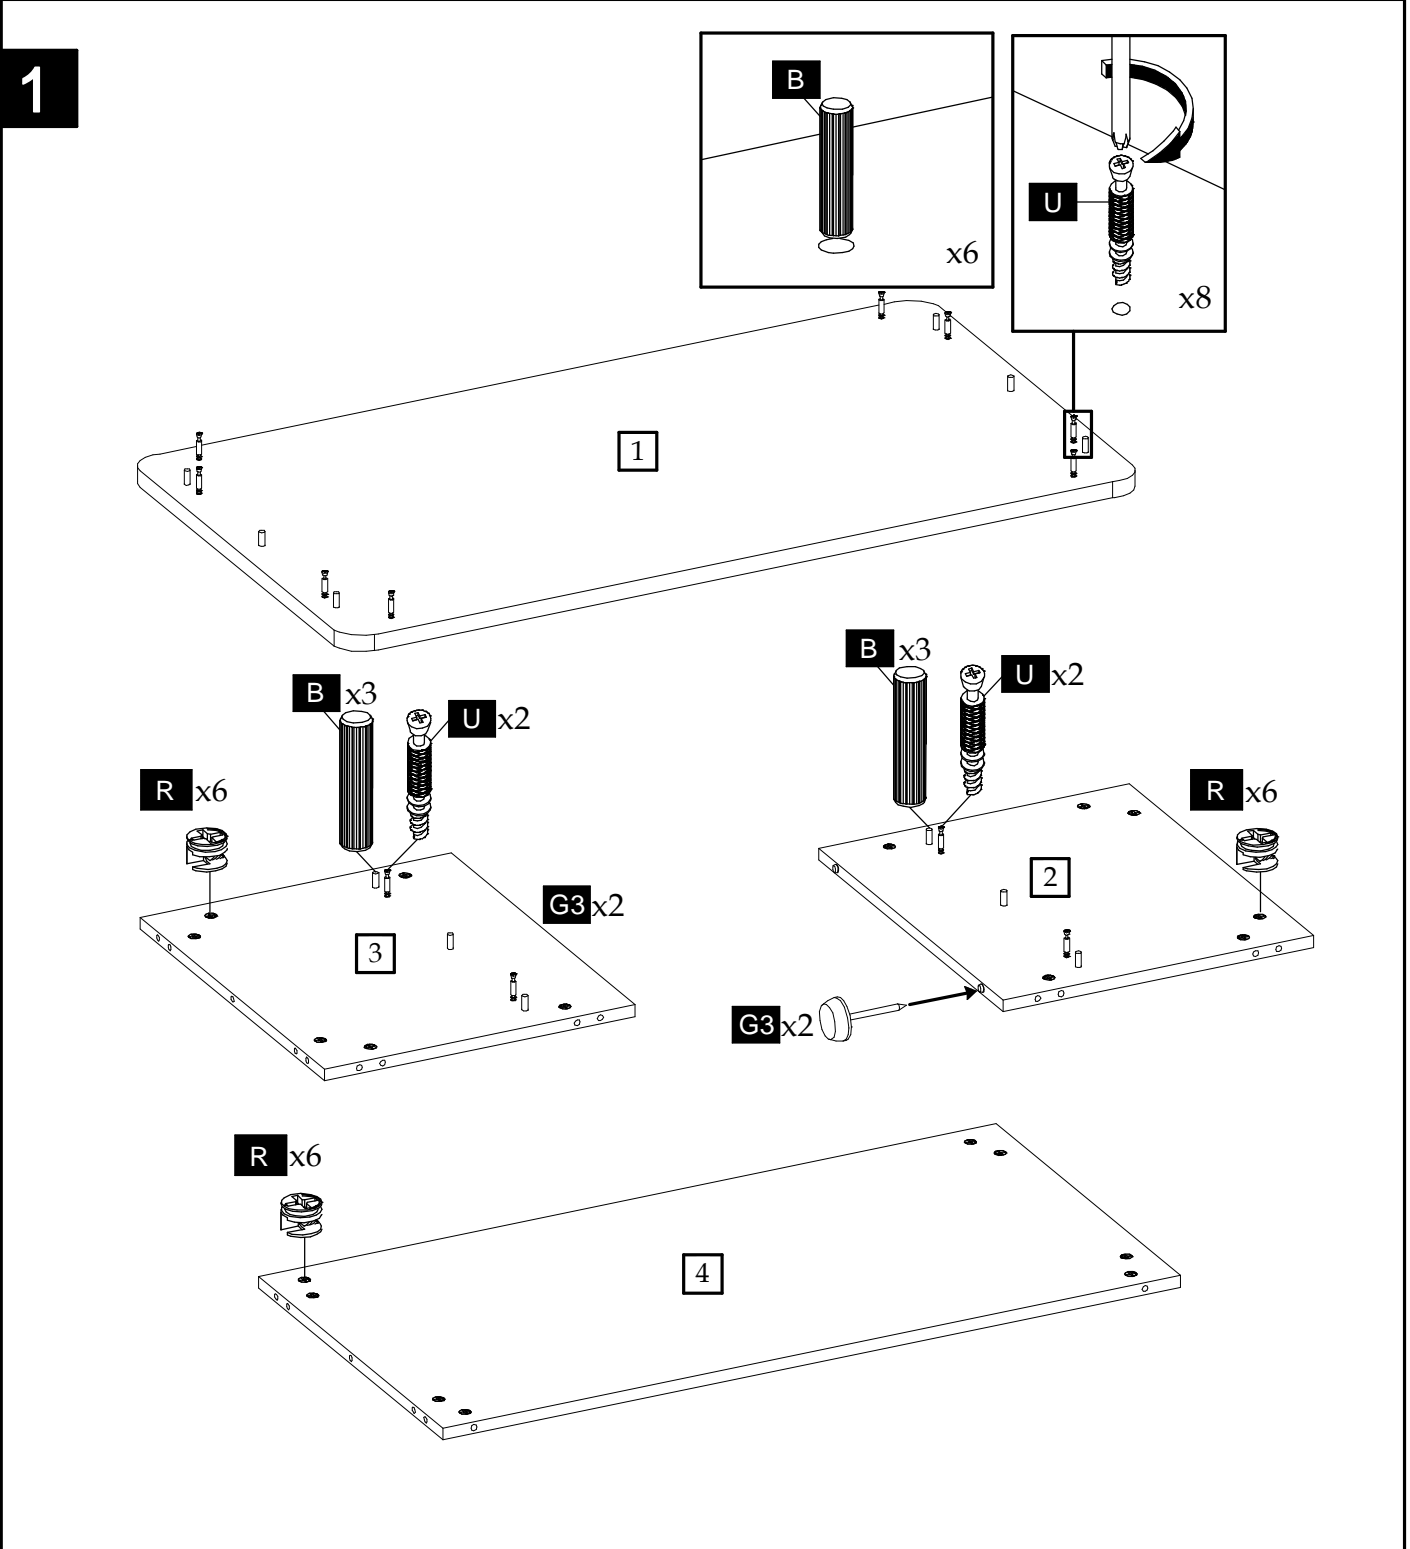

## Candy K

Element symbol	Measurements				Code	Paket
1	1100	600	22	1	1002	1/1
2	428	506	16	1	1005	1/1
3	428	506	16	1	1006	1/1
4	1016	506	16	1	1001	1/1
5	429	111	22	1	2004_bhx	1/1
6	429	111	22	1	2003_bhx	1/1
7	429	111	22	1	2007_bhx	1/1
8	429	111	22	1	2008_bhx	1/1

2

3

4

5