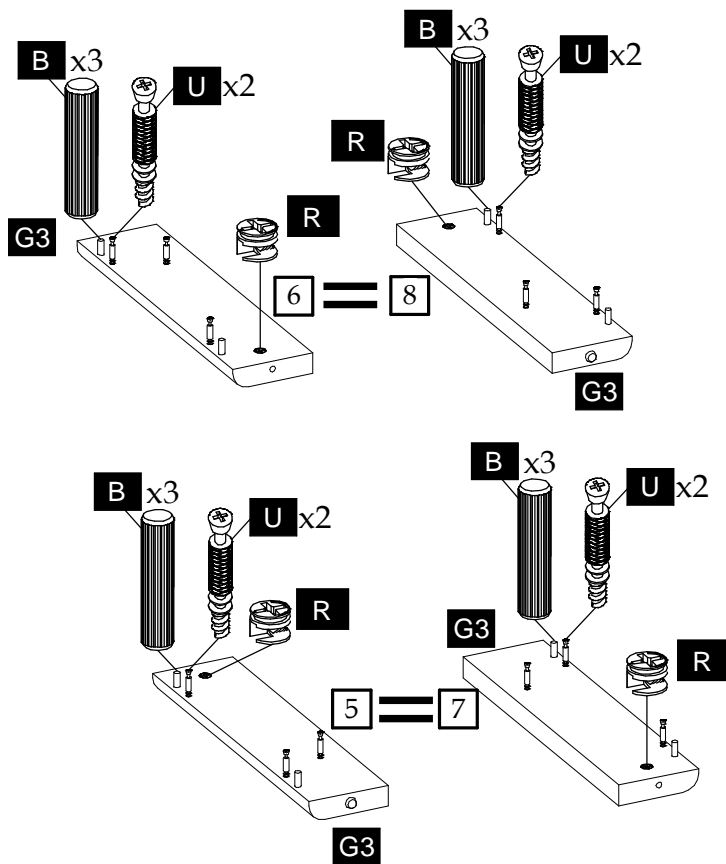

## Candy K

Element symbol	Measurements				Code	Paket
1	1100	600	22	1	1002	1/1
2	428	506	16	1	1005	1/1
3	428	506	16	1	1006	1/1
4	1016	506	16	1	1001	1/1
5	429	111	22	1	2004_bhx	1/1
6	429	111	22	1	2003_bhx	1/1
7	429	111	22	1	2007_bhx	1/1
8	429	111	22	1	2008_bhx	1/1

2

3

4

5