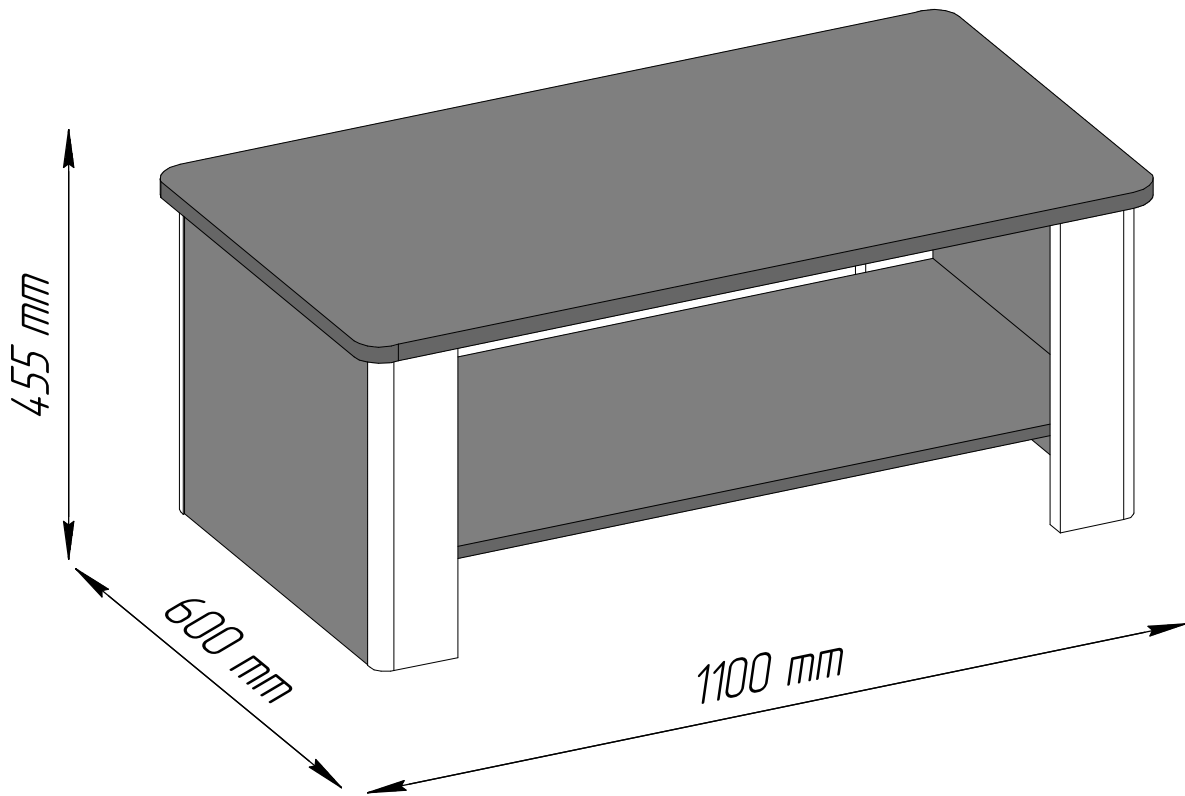

## Candy K

Element symbol	Measurements				Code	Paket
1	1100	600	22	1	1002	1/1
2	428	506	16	1	1005	1/1
3	428	506	16	1	1006	1/1
4	1016	506	16	1	1001	1/1
5	429	111	22	1	2004_bhx	1/1
6	429	111	22	1	2003_bhx	1/1
7	429	111	22	1	2007_bhx	1/1
8	429	111	22	1	2008_bhx	1/1