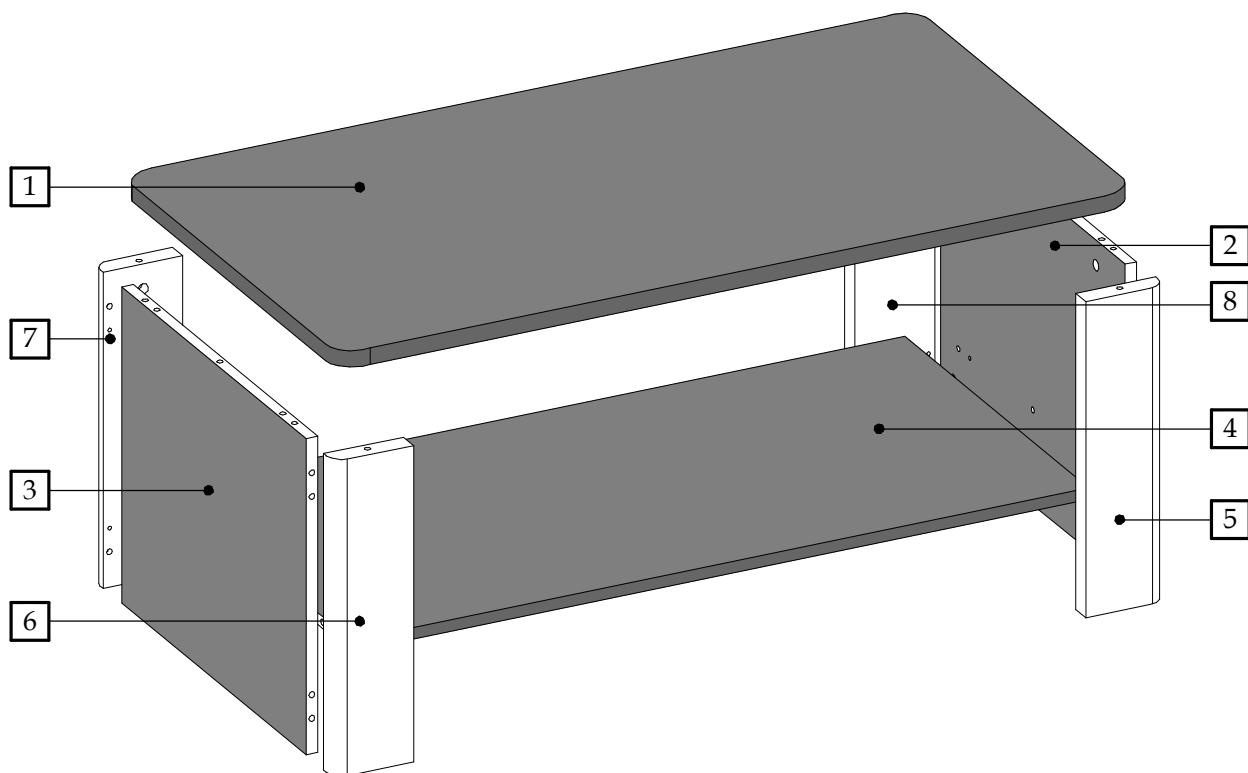

## Candy K

Element symbol	Measurements				Code	Paket
1	1100	600	22	1	1002	1/1
2	428	506	16	1	1005	1/1
3	428	506	16	1	1006	1/1
4	1016	506	16	1	1001	1/1
5	429	111	22	1	2004_bhx	1/1
6	429	111	22	1	2003_bhx	1/1
7	429	111	22	1	2007_bhx	1/1
8	429	111	22	1	2008_bhx	1/1