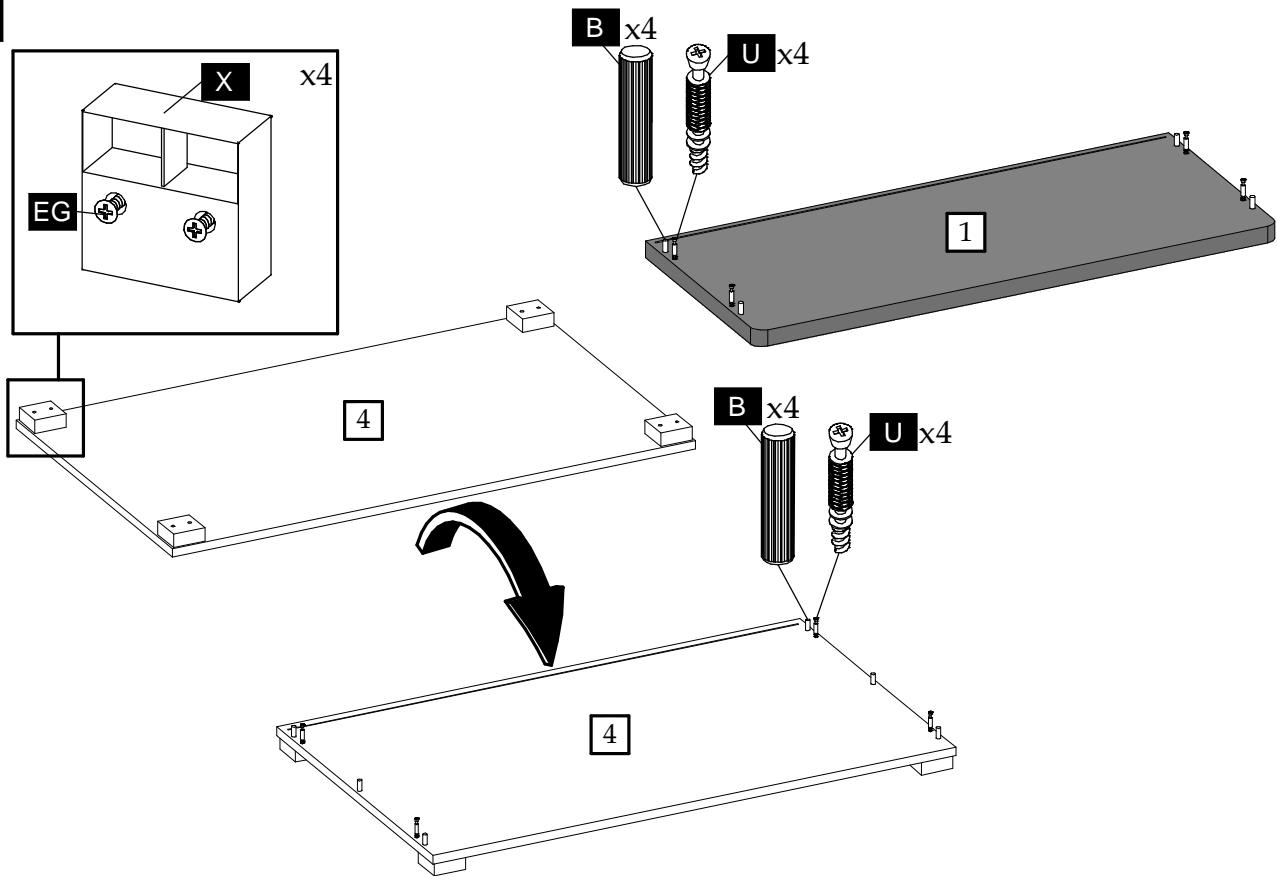

Candy

Typ L

Element symbol	Measurements				Code	Paket
1	1003	620	22	1	1005	1/2
2	1947	596	16	1	1002	1/2
3	1947	596	16	1	1003	1/2
4	1001	596.5	16	1	1004	1/2
5	967	575	16	1	1007	1/2
6	967	120	16	1	1009	1/2
7	1957	487	2.5	2	N/A	2/2
8	1957	496	22	1	3011_bhx	2/2
9	1957	496	22	1	3001_bhx	2/2

1

2

3

4

5

6

7