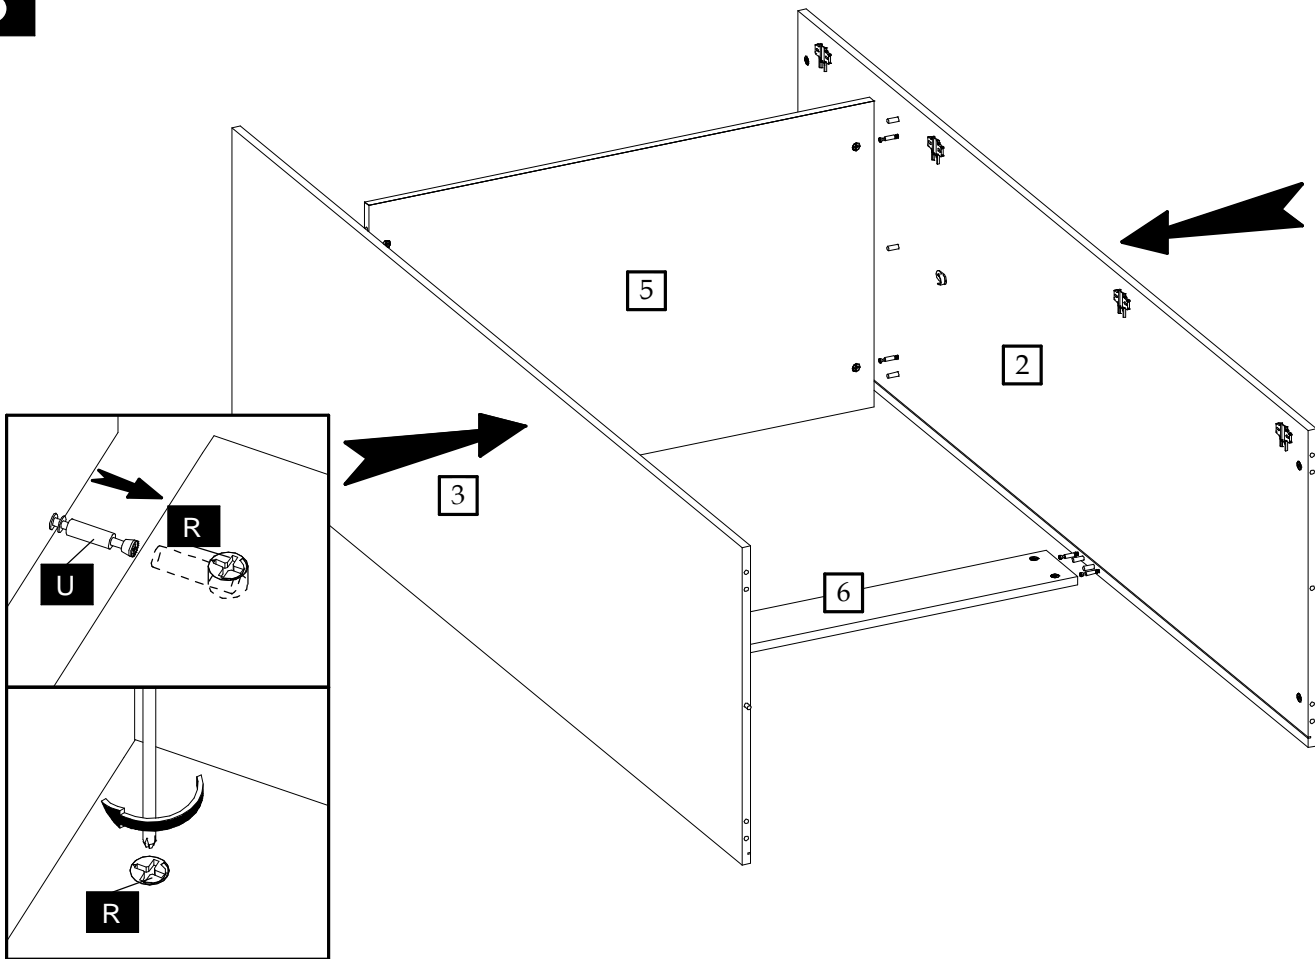

Candy

Typ L

Element symbol	Measurements				Code	Paket
1	1003	620	22	1	1005	1/2
2	1947	596	16	1	1002	1/2
3	1947	596	16	1	1003	1/2
4	1001	596.5	16	1	1004	1/2
5	967	575	16	1	1007	1/2
6	967	120	16	1	1009	1/2
7	1957	487	2.5	2	N/A	2/2
8	1957	496	22	1	3011_bhx	2/2
9	1957	496	22	1	3001_bhx	2/2

1

2

3

4

5

6

7