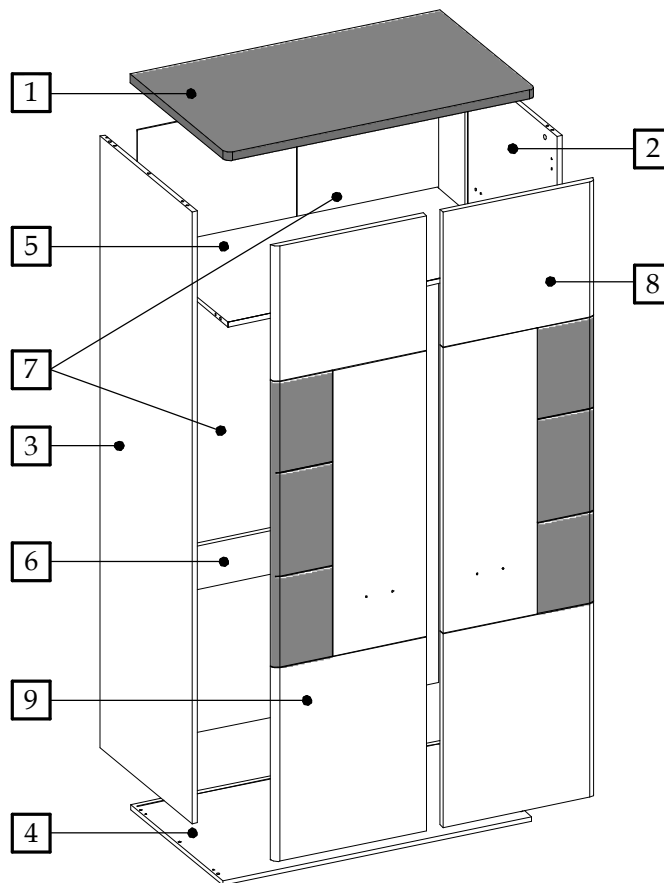

Candy

Typ L

Element symbol	Measurements				Code	Paket
1	1003	620	22	1	1005	1/2
2	1947	596	16	1	1002	1/2
3	1947	596	16	1	1003	1/2
4	1001	596.5	16	1	1004	1/2
5	967	575	16	1	1007	1/2
6	967	120	16	1	1009	1/2
7	1957	487	2.5	2	N/A	2/2
8	1957	496	22	1	3011_bhx	2/2
9	1957	496	22	1	3001_bhx	2/2