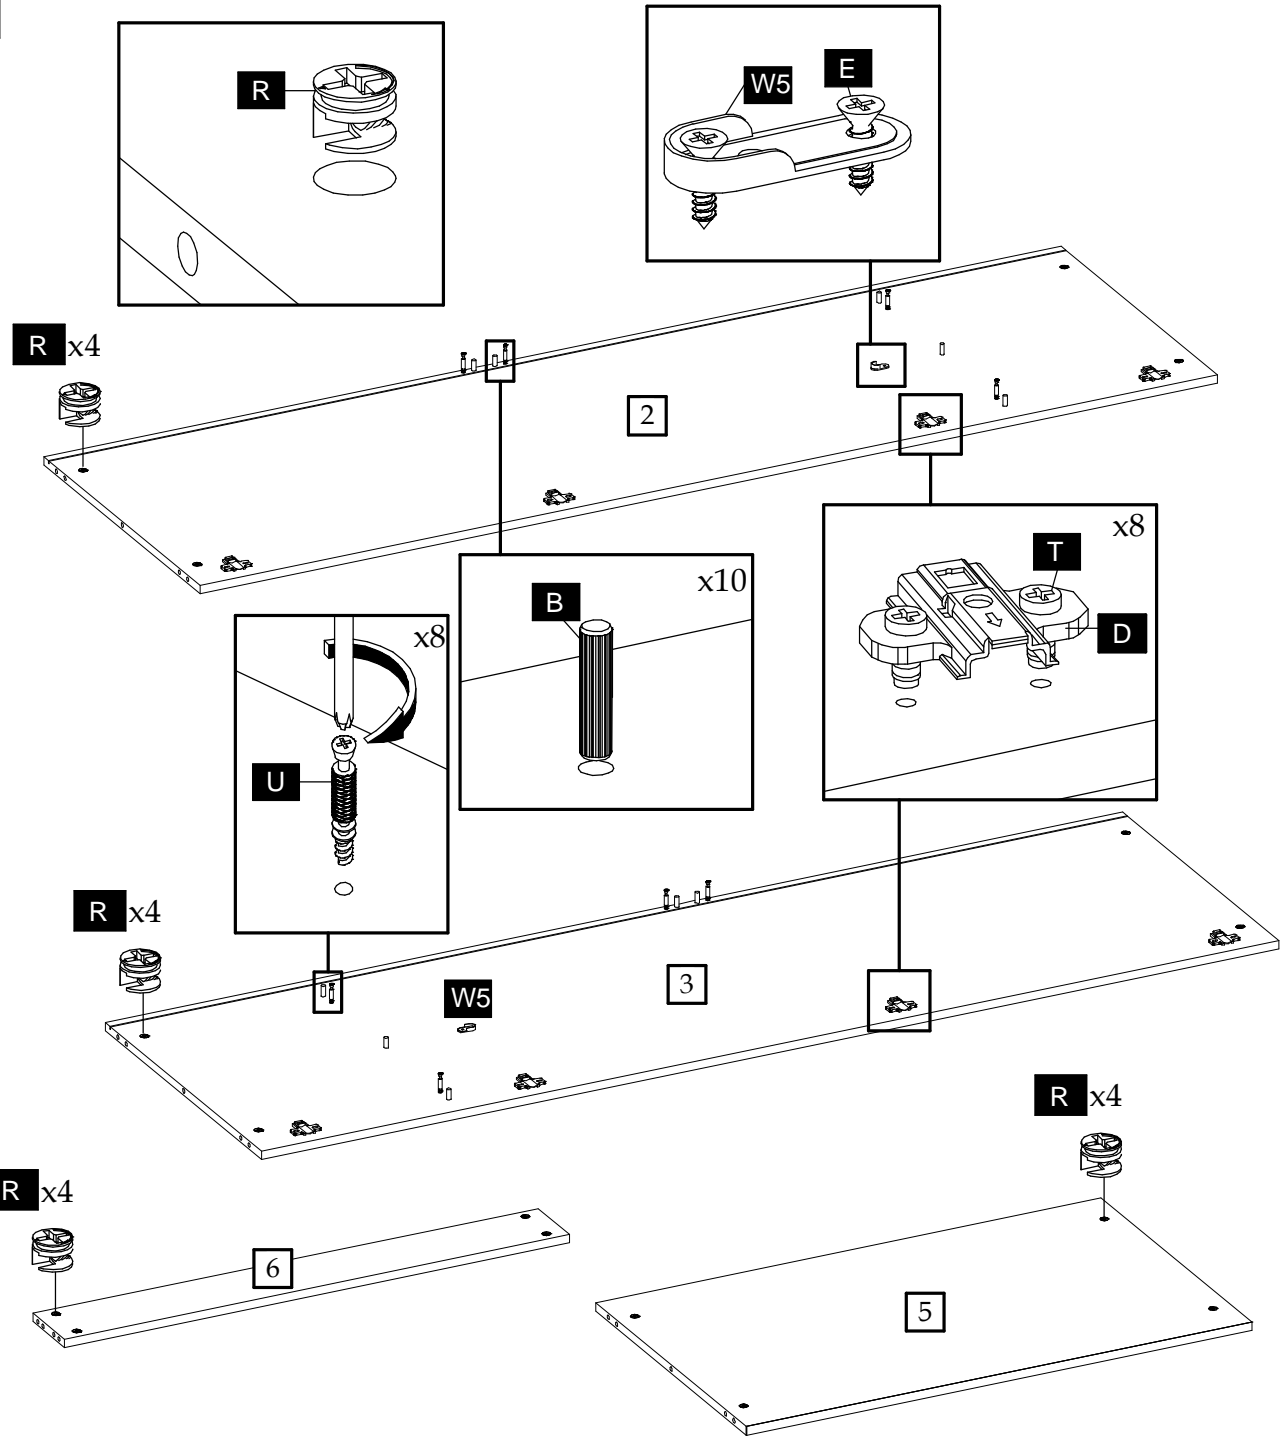

Candy

Typ L

Element symbol	Measurements				Code	Paket
1	1003	620	22	1	1005	1/2
2	1947	596	16	1	1002	1/2
3	1947	596	16	1	1003	1/2
4	1001	596.5	16	1	1004	1/2
5	967	575	16	1	1007	1/2
6	967	120	16	1	1009	1/2
7	1957	487	2.5	2	N/A	2/2
8	1957	496	22	1	3011_bhx	2/2
9	1957	496	22	1	3001_bhx	2/2

1

2

3

4

5

6

7