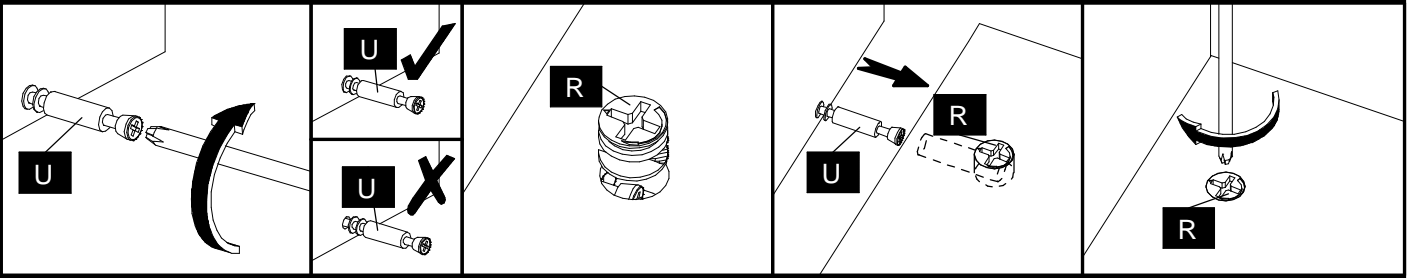

Candy

Typ L

Element symbol	Measurements				Code	Paket
1	1003	620	22	1	1005	1/2
2	1947	596	16	1	1002	1/2
3	1947	596	16	1	1003	1/2
4	1001	596.5	16	1	1004	1/2
5	967	575	16	1	1007	1/2
6	967	120	16	1	1009	1/2
7	1957	487	2.5	2	N/A	2/2
8	1957	496	22	1	3011_bhx	2/2
9	1957	496	22	1	3001_bhx	2/2