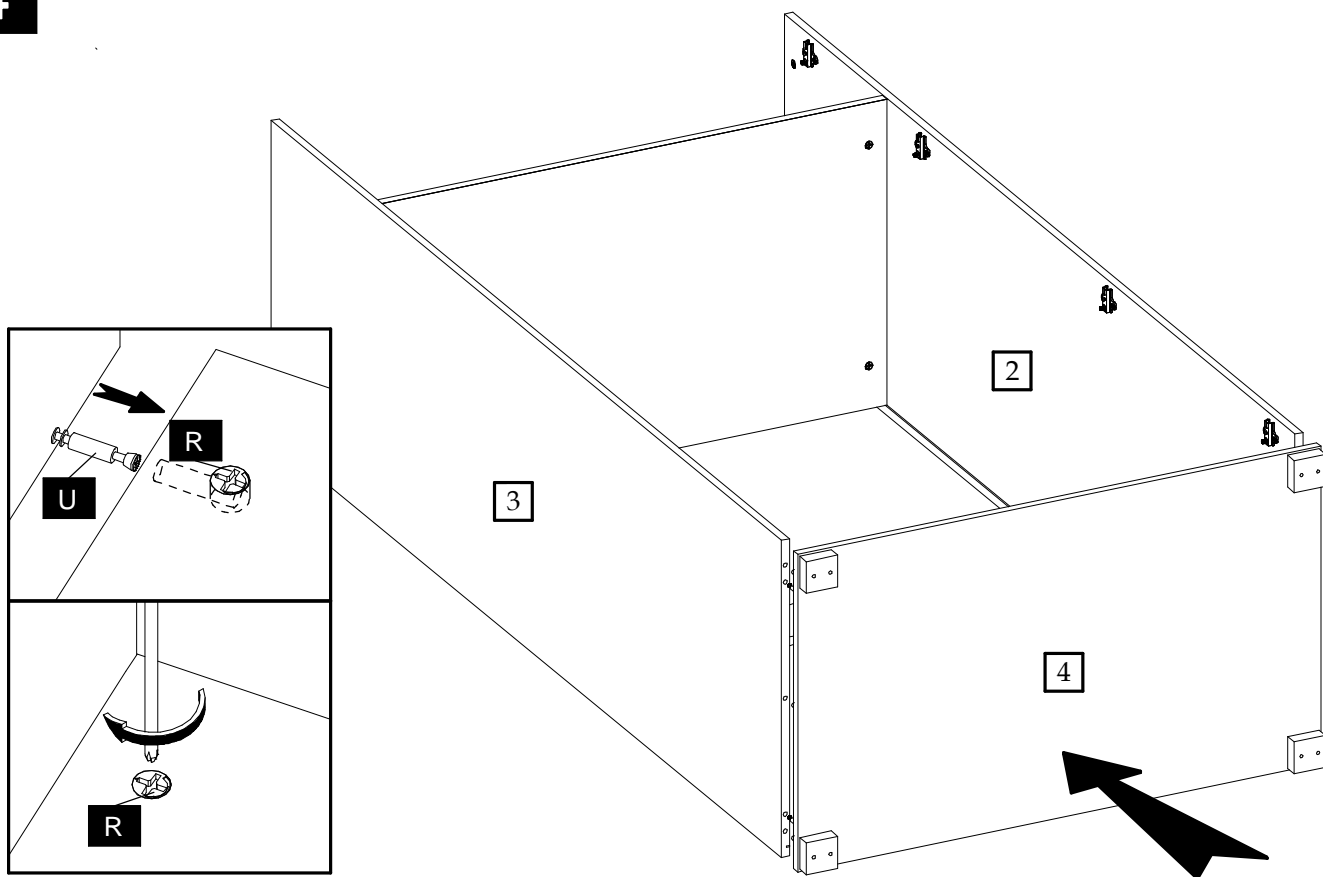

Candy

Typ L

Element symbol	Measurements				Code	Paket
1	1003	620	22	1	1005	1/2
2	1947	596	16	1	1002	1/2
3	1947	596	16	1	1003	1/2
4	1001	596.5	16	1	1004	1/2
5	967	575	16	1	1007	1/2
6	967	120	16	1	1009	1/2
7	1957	487	2.5	2	N/A	2/2
8	1957	496	22	1	3011_bhx	2/2
9	1957	496	22	1	3001_bhx	2/2

1

2

3

4

5

6

7