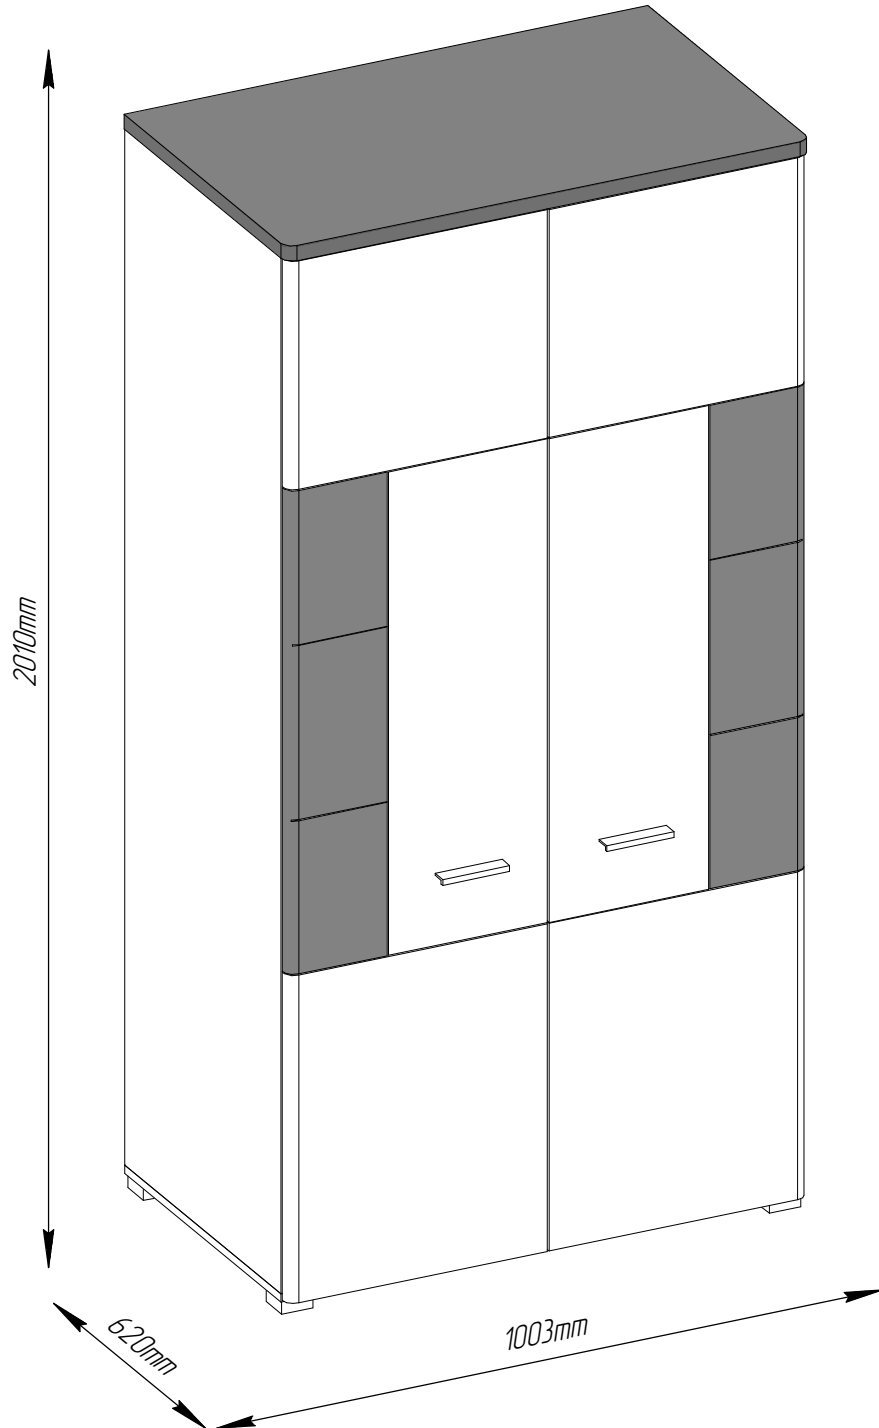

Candy

Typ L

Element symbol	Measurements				Code	Paket
1	1003	620	22	1	1005	1/2
2	1947	596	16	1	1002	1/2
3	1947	596	16	1	1003	1/2
4	1001	596.5	16	1	1004	1/2
5	967	575	16	1	1007	1/2
6	967	120	16	1	1009	1/2
7	1957	487	2.5	2	N/A	2/2
8	1957	496	22	1	3011_bhx	2/2
9	1957	496	22	1	3001_bhx	2/2

1

2

3

4

5

6

7