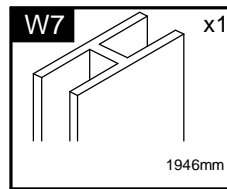

Candy

Typ L

Element symbol	Measurements				Code	Paket
1	1003	620	22	1	1005	1/2
2	1947	596	16	1	1002	1/2
3	1947	596	16	1	1003	1/2
4	1001	596.5	16	1	1004	1/2
5	967	575	16	1	1007	1/2
6	967	120	16	1	1009	1/2
7	1957	487	2.5	2	N/A	2/2
8	1957	496	22	1	3011_bhx	2/2
9	1957	496	22	1	3001_bhx	2/2