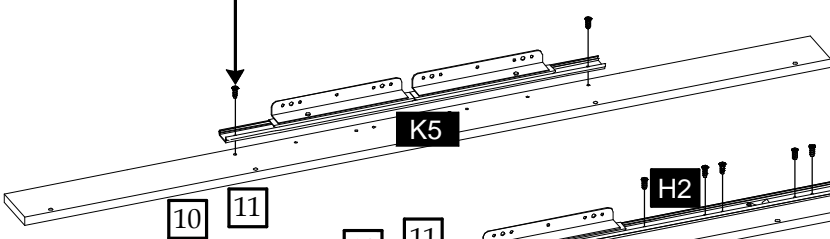

Candy

Candy S

Element symbol	Measurements				Code	Paket
1	940	540	22	1	1002	2/2
2	675	860	16	1	1016	1/2
3	675	860	16	1	1017	1/2
4	490	860	16	1	1018	1/2
5	662	700	16	1	1003	1/2
6	662	700	16	1	1004	1/2
7	662	268	16	1	1005	1/2
8	662	268	16	1	1006	1/2
9	568	998	16	1	1001	2/2
10	1000	71	16	1	1007	2/2
11	1000	71	16	1	1008	2/2

1

B x8
U x4

R x4

R x4

T x2

T x6

2

3