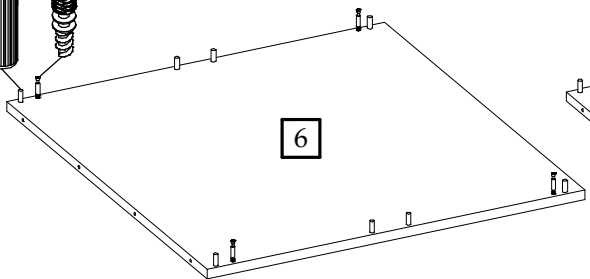

Candy

Candy S

Element symbol	Measurements				Code	Paket
1	940	540	22	1	1002	2/2
2	675	860	16	1	1016	1/2
3	675	860	16	1	1017	1/2
4	490	860	16	1	1018	1/2
5	662	700	16	1	1003	1/2
6	662	700	16	1	1004	1/2
7	662	268	16	1	1005	1/2
8	662	268	16	1	1006	1/2
9	568	998	16	1	1001	2/2
10	1000	71	16	1	1007	2/2
11	1000	71	16	1	1008	2/2

1

B x8
U x4

R x4

R x4

T x2

T x6

2

3