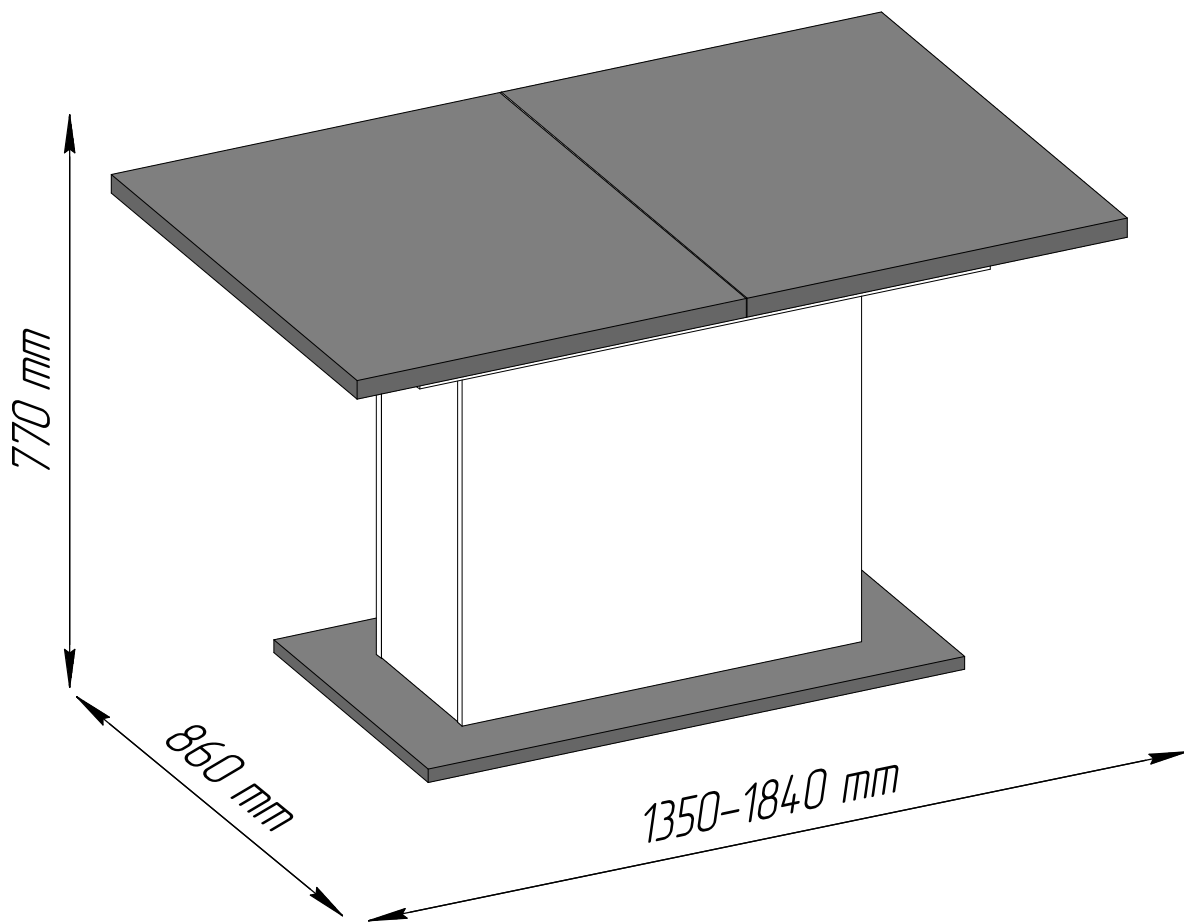

Candy

Candy S

Element symbol	Measurements				Code	Paket
1	940	540	22	1	1002	2/2
2	675	860	16	1	1016	1/2
3	675	860	16	1	1017	1/2
4	490	860	16	1	1018	1/2
5	662	700	16	1	1003	1/2
6	662	700	16	1	1004	1/2
7	662	268	16	1	1005	1/2
8	662	268	16	1	1006	1/2
9	568	998	16	1	1001	2/2
10	1000	71	16	1	1007	2/2
11	1000	71	16	1	1008	2/2

1

B x8
U x4

R x4

R x4

T x2

T x6

2

3