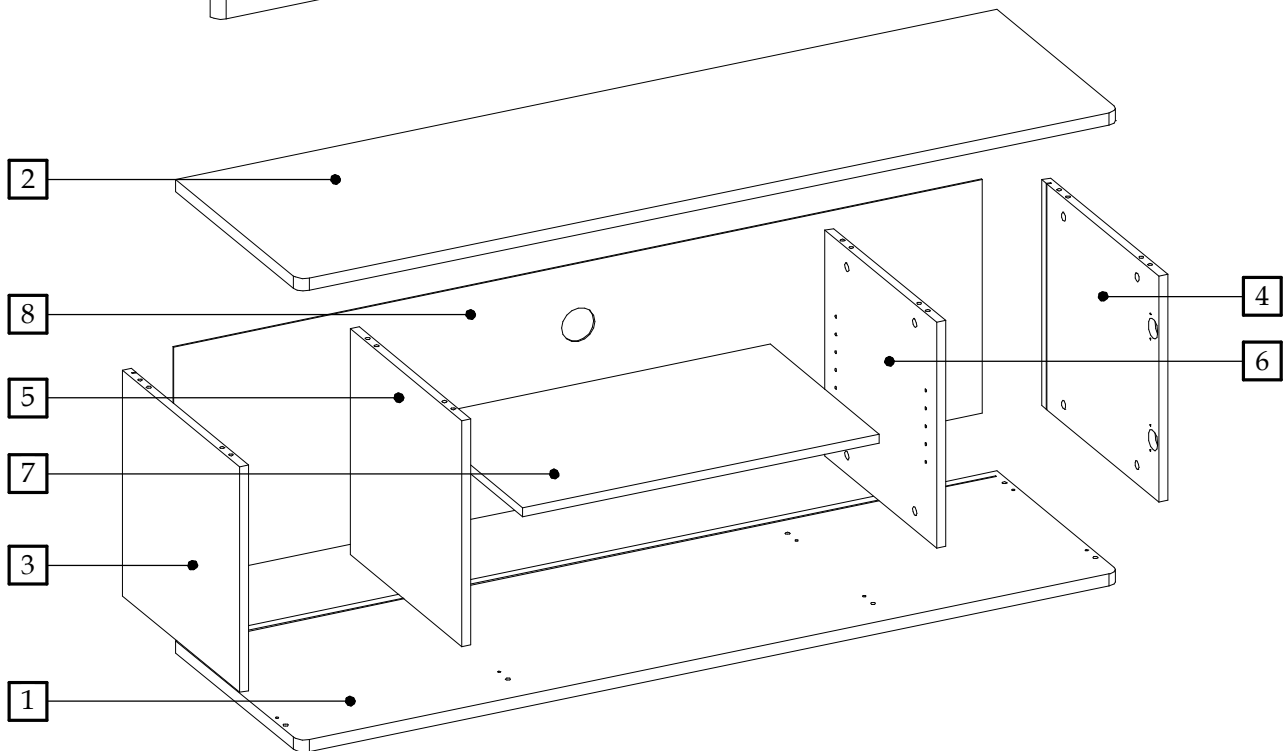

RODAN

Typ B

Element symbol	Measurements				Code	Paket
1	1348	447	22	1	1002	1/3
2	1348	447	22	1	1003	1/3
3	405	427	16	1	1004	1/3
4	405	427	16	1	1005	1/3
5	405	407	16	1	1006	1/3
6	405	407	16	1	1007	1/3
7	482	400	16	1	N/A	1/3
8	1325	419	3	1	1008	1/3
9	419	399	19	2	3009	2/3
10	250	135	19	2	3026	2/3
11	285	250	4	2	N/A	3/3

1

3

4