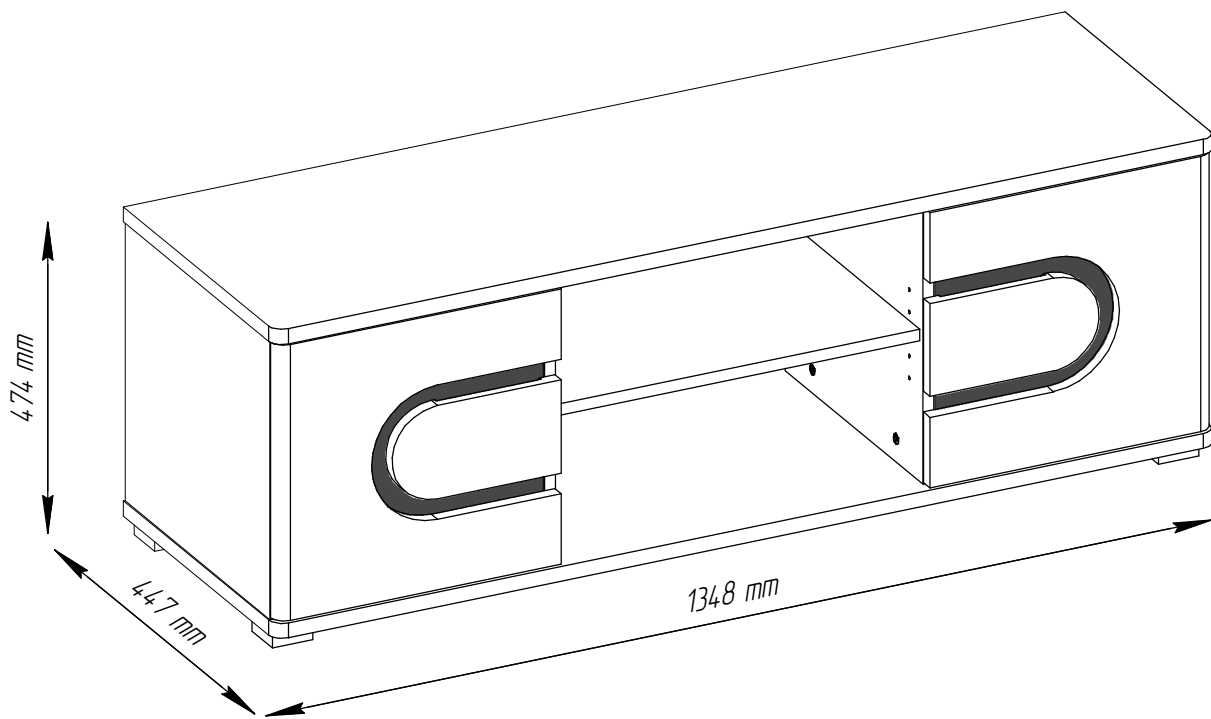

RODAN

Typ B

Element symbol	Measurements				Code	Paket
1	1348	447	22	1	1002	1/3
2	1348	447	22	1	1003	1/3
3	405	427	16	1	1004	1/3
4	405	427	16	1	1005	1/3
5	405	407	16	1	1006	1/3
6	405	407	16	1	1007	1/3
7	482	400	16	1	N/A	1/3
8	1325	419	3	1	1008	1/3
9	419	399	19	2	3009	2/3
10	250	135	19	2	3026	2/3
11	285	250	4	2	N/A	3/3