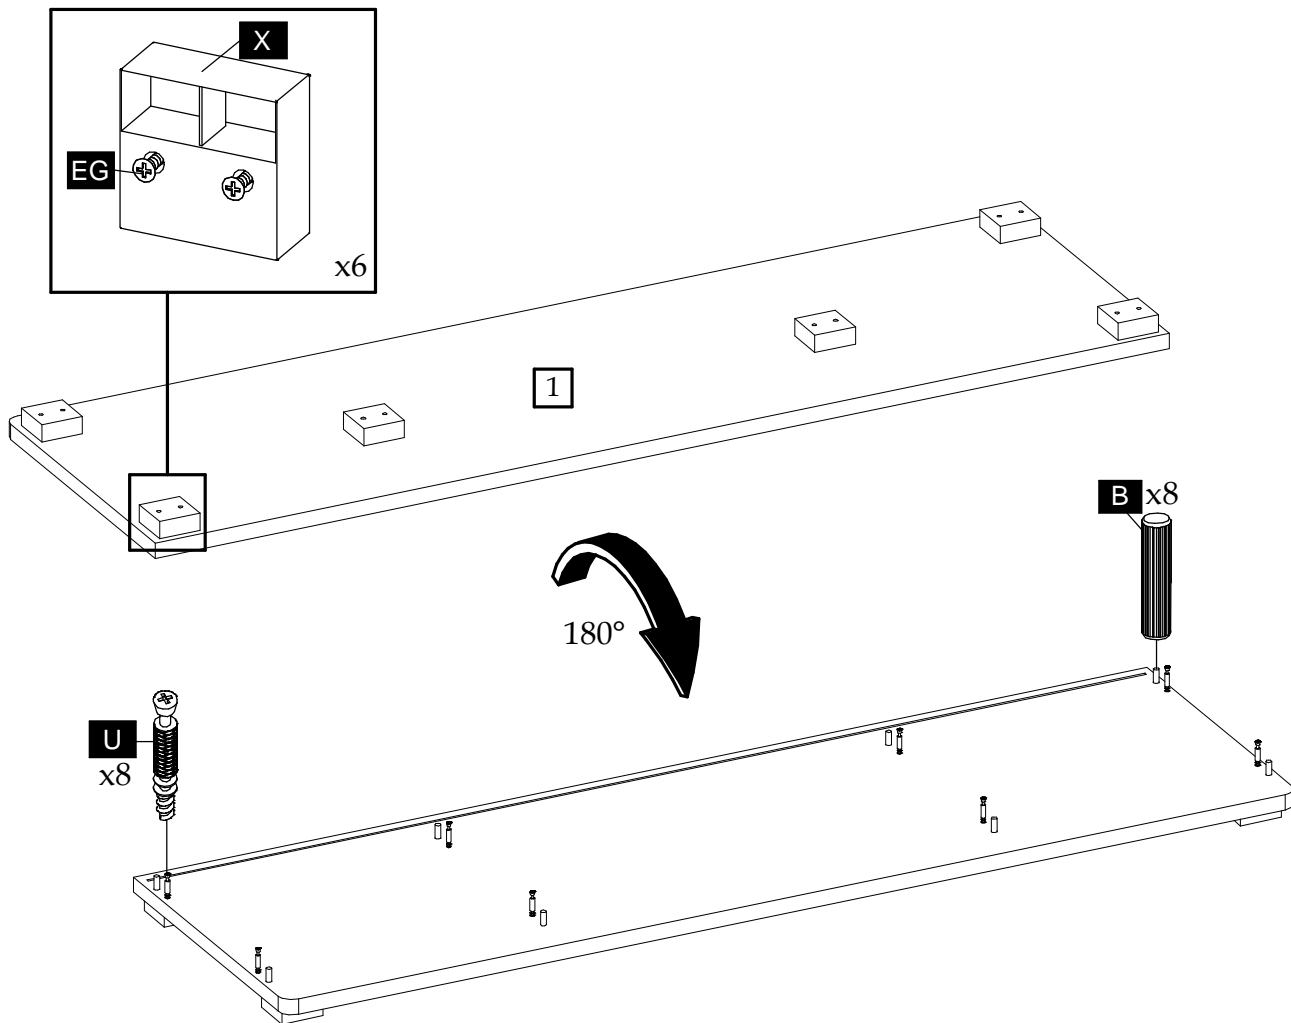

RODAN

Typ B

Element symbol	Measurements				Code	Paket
1	1348	447	22	1	1002	1/3
2	1348	447	22	1	1003	1/3
3	405	427	16	1	1004	1/3
4	405	427	16	1	1005	1/3
5	405	407	16	1	1006	1/3
6	405	407	16	1	1007	1/3
7	482	400	16	1	N/A	1/3
8	1325	419	3	1	1008	1/3
9	419	399	19	2	3009	2/3
10	250	135	19	2	3026	2/3
11	285	250	4	2	N/A	3/3

1

3

4