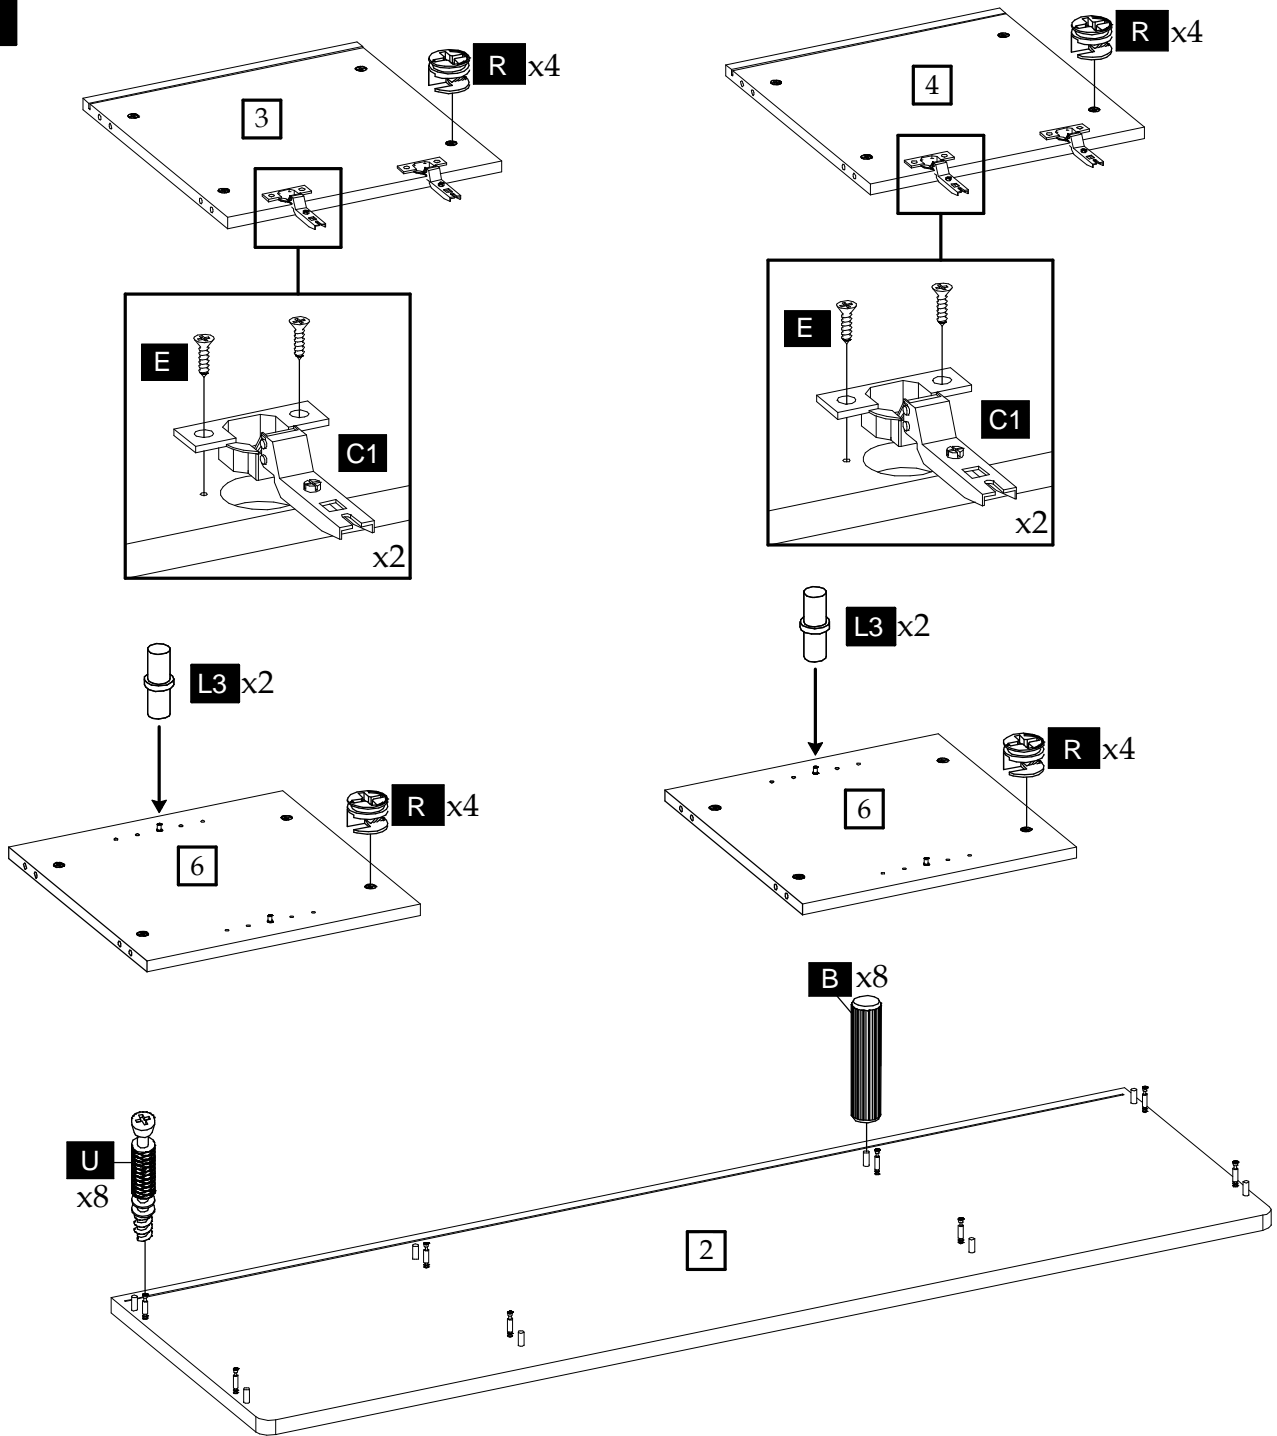

RODAN

Typ B

Element symbol	Measurements				Code	Paket
1	1348	447	22	1	1002	1/3
2	1348	447	22	1	1003	1/3
3	405	427	16	1	1004	1/3
4	405	427	16	1	1005	1/3
5	405	407	16	1	1006	1/3
6	405	407	16	1	1007	1/3
7	482	400	16	1	N/A	1/3
8	1325	419	3	1	1008	1/3
9	419	399	19	2	3009	2/3
10	250	135	19	2	3026	2/3
11	285	250	4	2	N/A	3/3

1

3

4