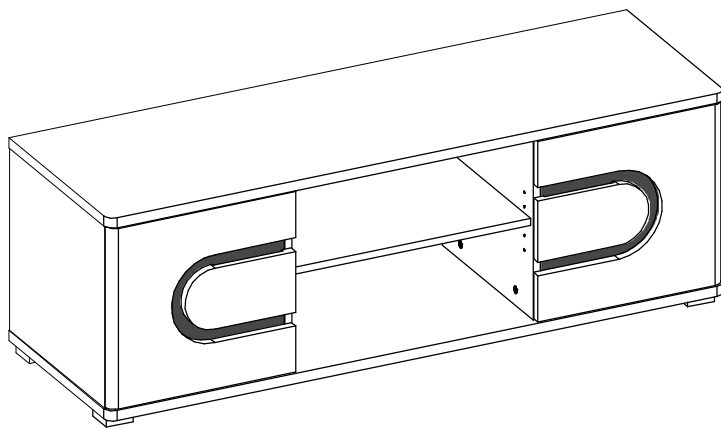

RODAN

Typ B

Element symbol	Measurements				Code	Paket
1	1348	447	22	1	1002	1/3
2	1348	447	22	1	1003	1/3
3	405	427	16	1	1004	1/3
4	405	427	16	1	1005	1/3
5	405	407	16	1	1006	1/3
6	405	407	16	1	1007	1/3
7	482	400	16	1	N/A	1/3
8	1325	419	3	1	1008	1/3
9	419	399	19	2	3009	2/3
10	250	135	19	2	3026	2/3
11	285	250	4	2	N/A	3/3