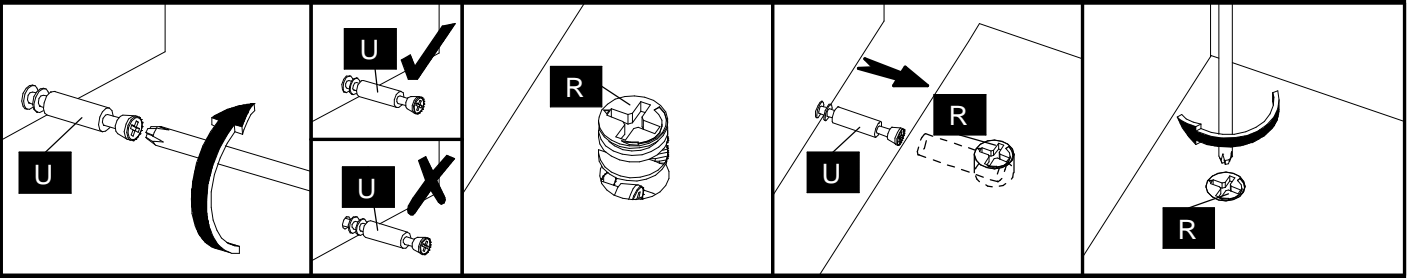

RODAN

Typ B

Element symbol	Measurements				Code	Paket
1	1348	447	22	1	1002	1/3
2	1348	447	22	1	1003	1/3
3	405	427	16	1	1004	1/3
4	405	427	16	1	1005	1/3
5	405	407	16	1	1006	1/3
6	405	407	16	1	1007	1/3
7	482	400	16	1	N/A	1/3
8	1325	419	3	1	1008	1/3
9	419	399	19	2	3009	2/3
10	250	135	19	2	3026	2/3
11	285	250	4	2	N/A	3/3