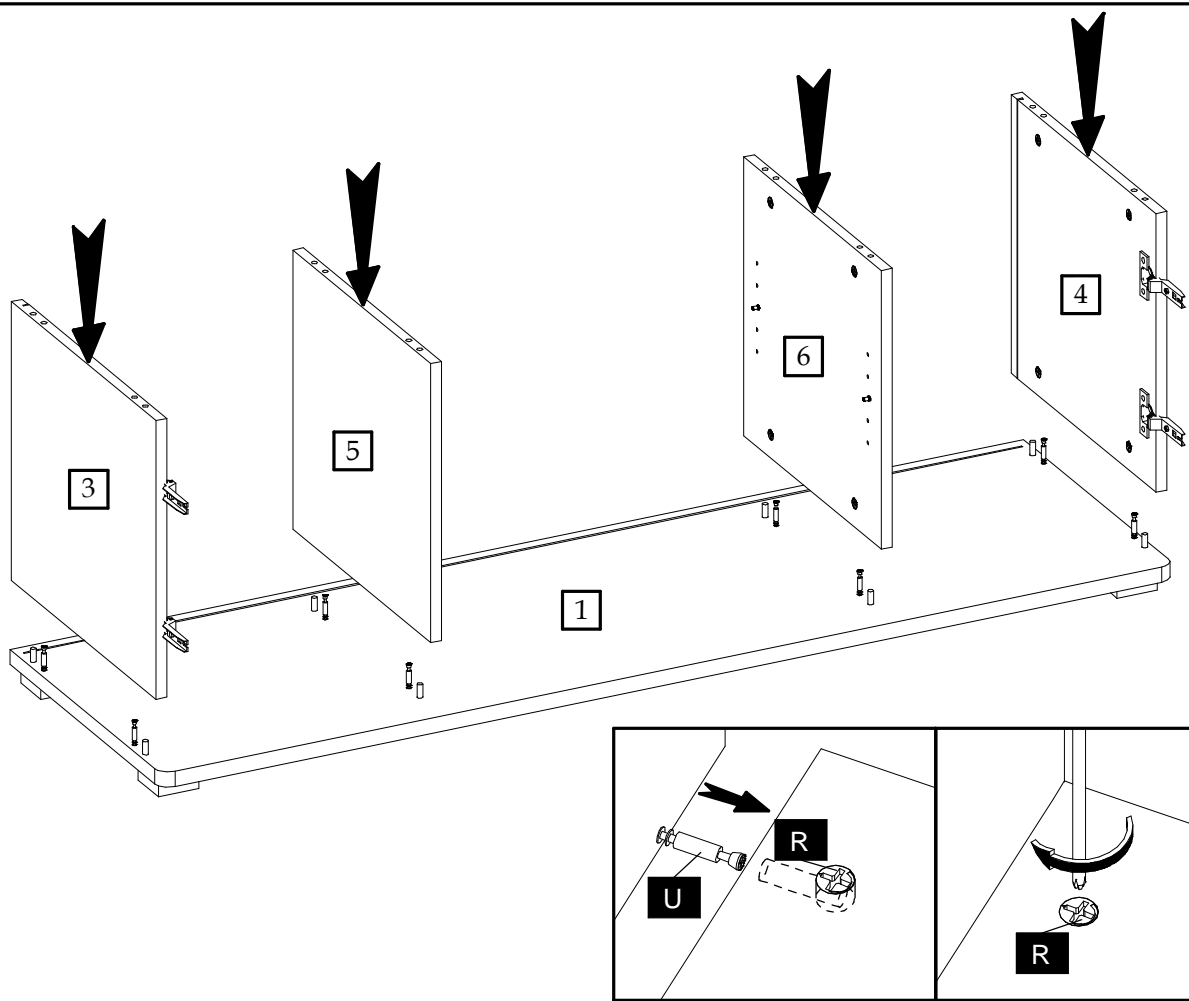

RODAN

Typ B

Element symbol	Measurements				Code	Paket
1	1348	447	22	1	1002	1/3
2	1348	447	22	1	1003	1/3
3	405	427	16	1	1004	1/3
4	405	427	16	1	1005	1/3
5	405	407	16	1	1006	1/3
6	405	407	16	1	1007	1/3
7	482	400	16	1	N/A	1/3
8	1325	419	3	1	1008	1/3
9	419	399	19	2	3009	2/3
10	250	135	19	2	3026	2/3
11	285	250	4	2	N/A	3/3

1

3

4