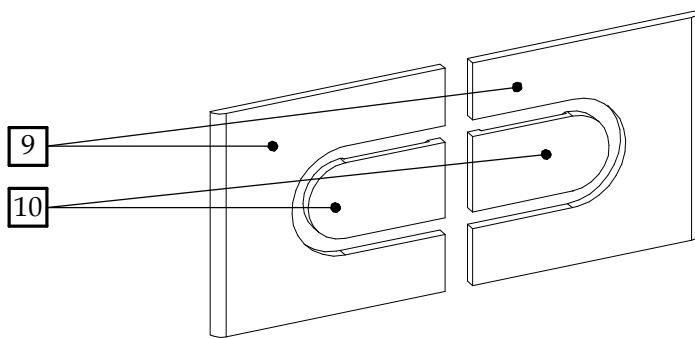

RODAN

Typ B

Element symbol	Measurements				Code	Paket
1	1348	447	22	1	1002	1/3
2	1348	447	22	1	1003	1/3
3	405	427	16	1	1004	1/3
4	405	427	16	1	1005	1/3
5	405	407	16	1	1006	1/3
6	405	407	16	1	1007	1/3
7	482	400	16	1	N/A	1/3
8	1325	419	3	1	1008	1/3
9	419	399	19	2	3009	2/3
10	250	135	19	2	3026	2/3
11	285	250	4	2	N/A	3/3