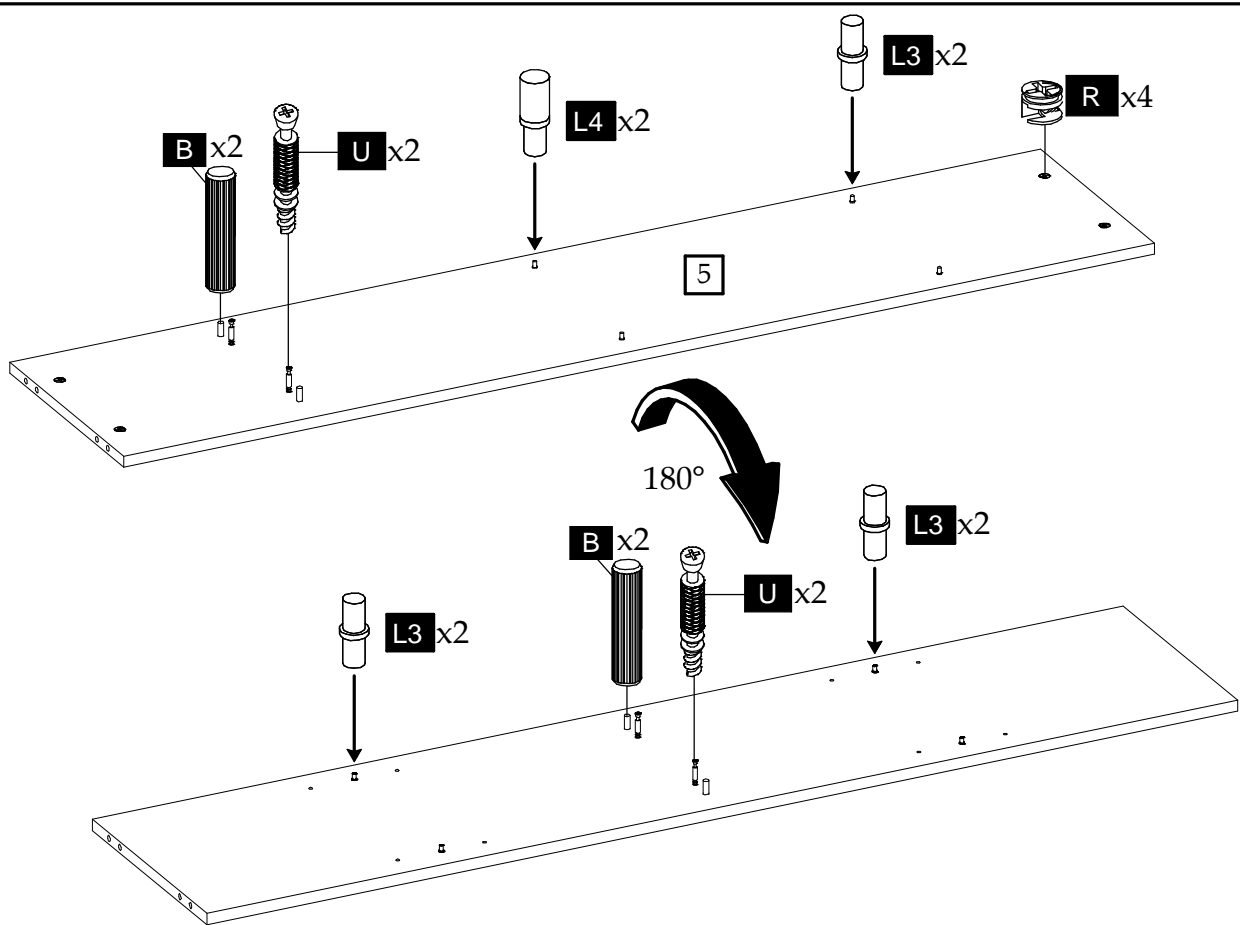

RODAN

Typ C

Element symbol	Measurements				Code	Paket
	1	2	3	4		
1	900	377	22	1	1002	1/3
2	900	377	22	1	1003	1/3
3	1525	357	16	1	1004	1/3
4	1525	357	16	1	1005	1/3
5	1525	337	16	1	1006	1/3
6	468.5	329	16	1	1016	1/3
7	378.5	329	16	1	1001	1/3
8	468	325	16	1	N/A	1/3
9	378	325	16	2	N/A	1/3
10	1539	483	3	1	N/A	2/3
11	1539	393	3	1	N/A	2/3
12	1520	489	19	1	3009	2/3
13	1520	399	19	1	3021	2/3
14	250	135	19	2	3026	2/3
15	285	250	4	1	N/A	3/3
16	980	393	4	1	N/A	3/3
17	467	320	6	1	N/A	3/3

2

3

4

5

6

7

8

9