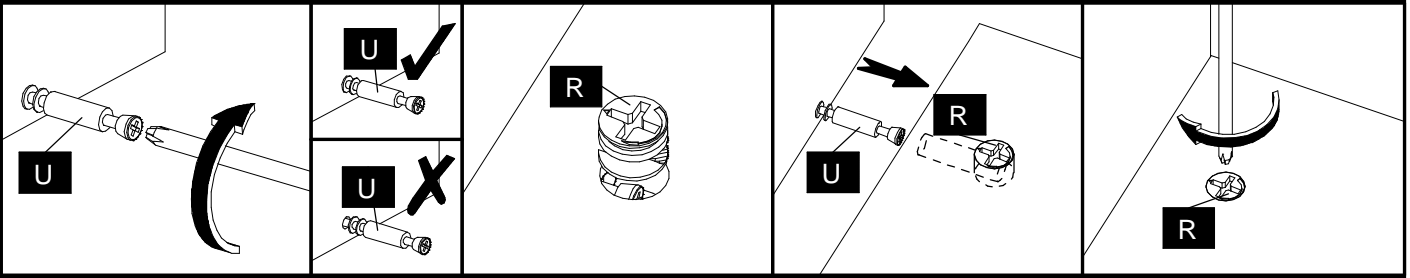

RODAN

Typ C

Element symbol	Measurements				Code	Paket
	1	2	3	4		
1	900	377	22	1	1002	1/3
2	900	377	22	1	1003	1/3
3	1525	357	16	1	1004	1/3
4	1525	357	16	1	1005	1/3
5	1525	337	16	1	1006	1/3
6	468.5	329	16	1	1016	1/3
7	378.5	329	16	1	1001	1/3
8	468	325	16	1	N/A	1/3
9	378	325	16	2	N/A	1/3
10	1539	483	3	1	N/A	2/3
11	1539	393	3	1	N/A	2/3
12	1520	489	19	1	3009	2/3
13	1520	399	19	1	3021	2/3
14	250	135	19	2	3026	2/3
15	285	250	4	1	N/A	3/3
16	980	393	4	1	N/A	3/3
17	467	320	6	1	N/A	3/3