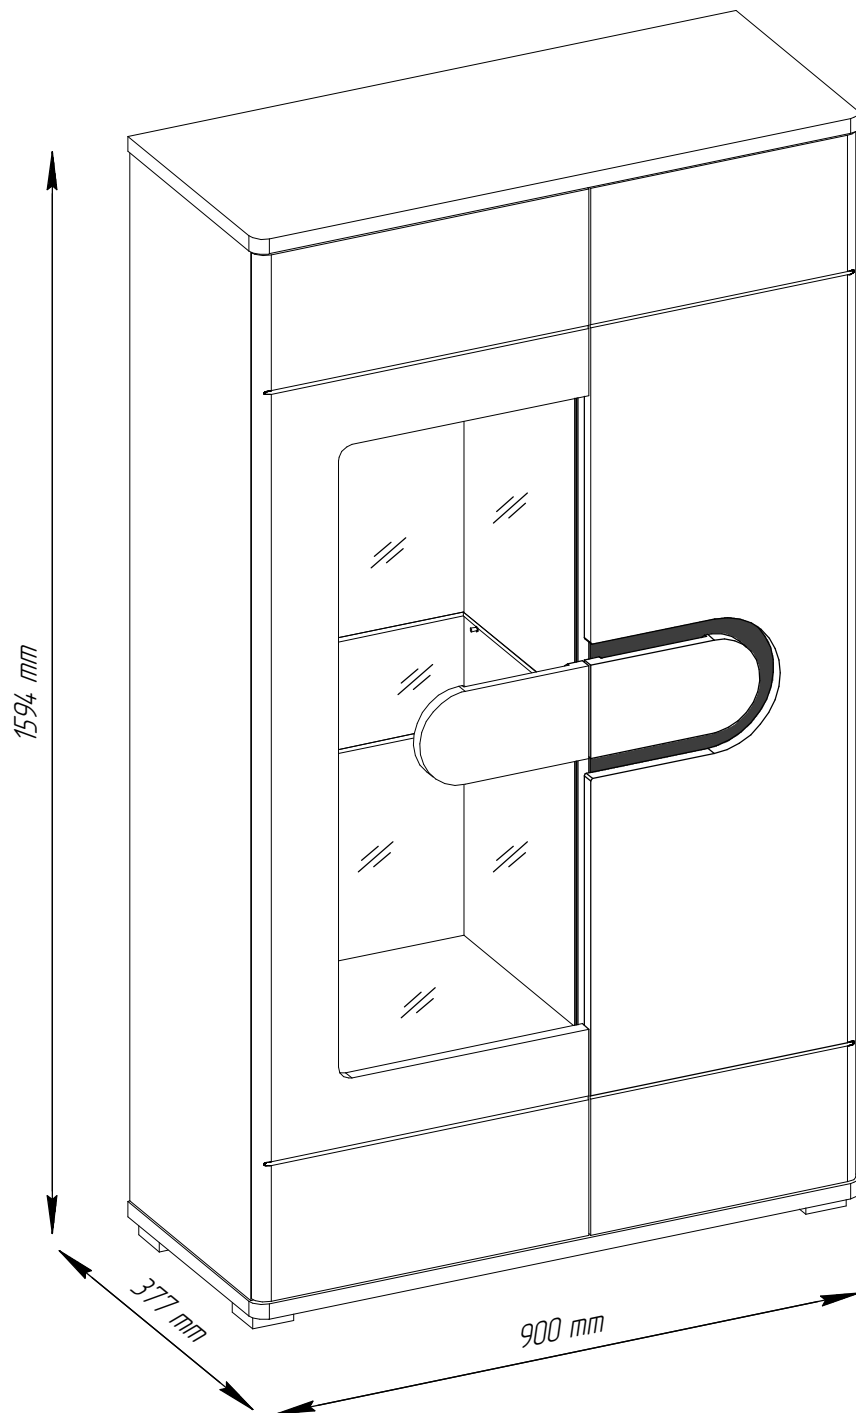

RODAN

Typ C

Element symbol	Measurements				Code	Paket
	1	2	3	4		
1	900	377	22	1	1002	1/3
2	900	377	22	1	1003	1/3
3	1525	357	16	1	1004	1/3
4	1525	357	16	1	1005	1/3
5	1525	337	16	1	1006	1/3
6	468.5	329	16	1	1016	1/3
7	378.5	329	16	1	1001	1/3
8	468	325	16	1	N/A	1/3
9	378	325	16	2	N/A	1/3
10	1539	483	3	1	N/A	2/3
11	1539	393	3	1	N/A	2/3
12	1520	489	19	1	3009	2/3
13	1520	399	19	1	3021	2/3
14	250	135	19	2	3026	2/3
15	285	250	4	1	N/A	3/3
16	980	393	4	1	N/A	3/3
17	467	320	6	1	N/A	3/3

2

3

4

5

6

7

8

9