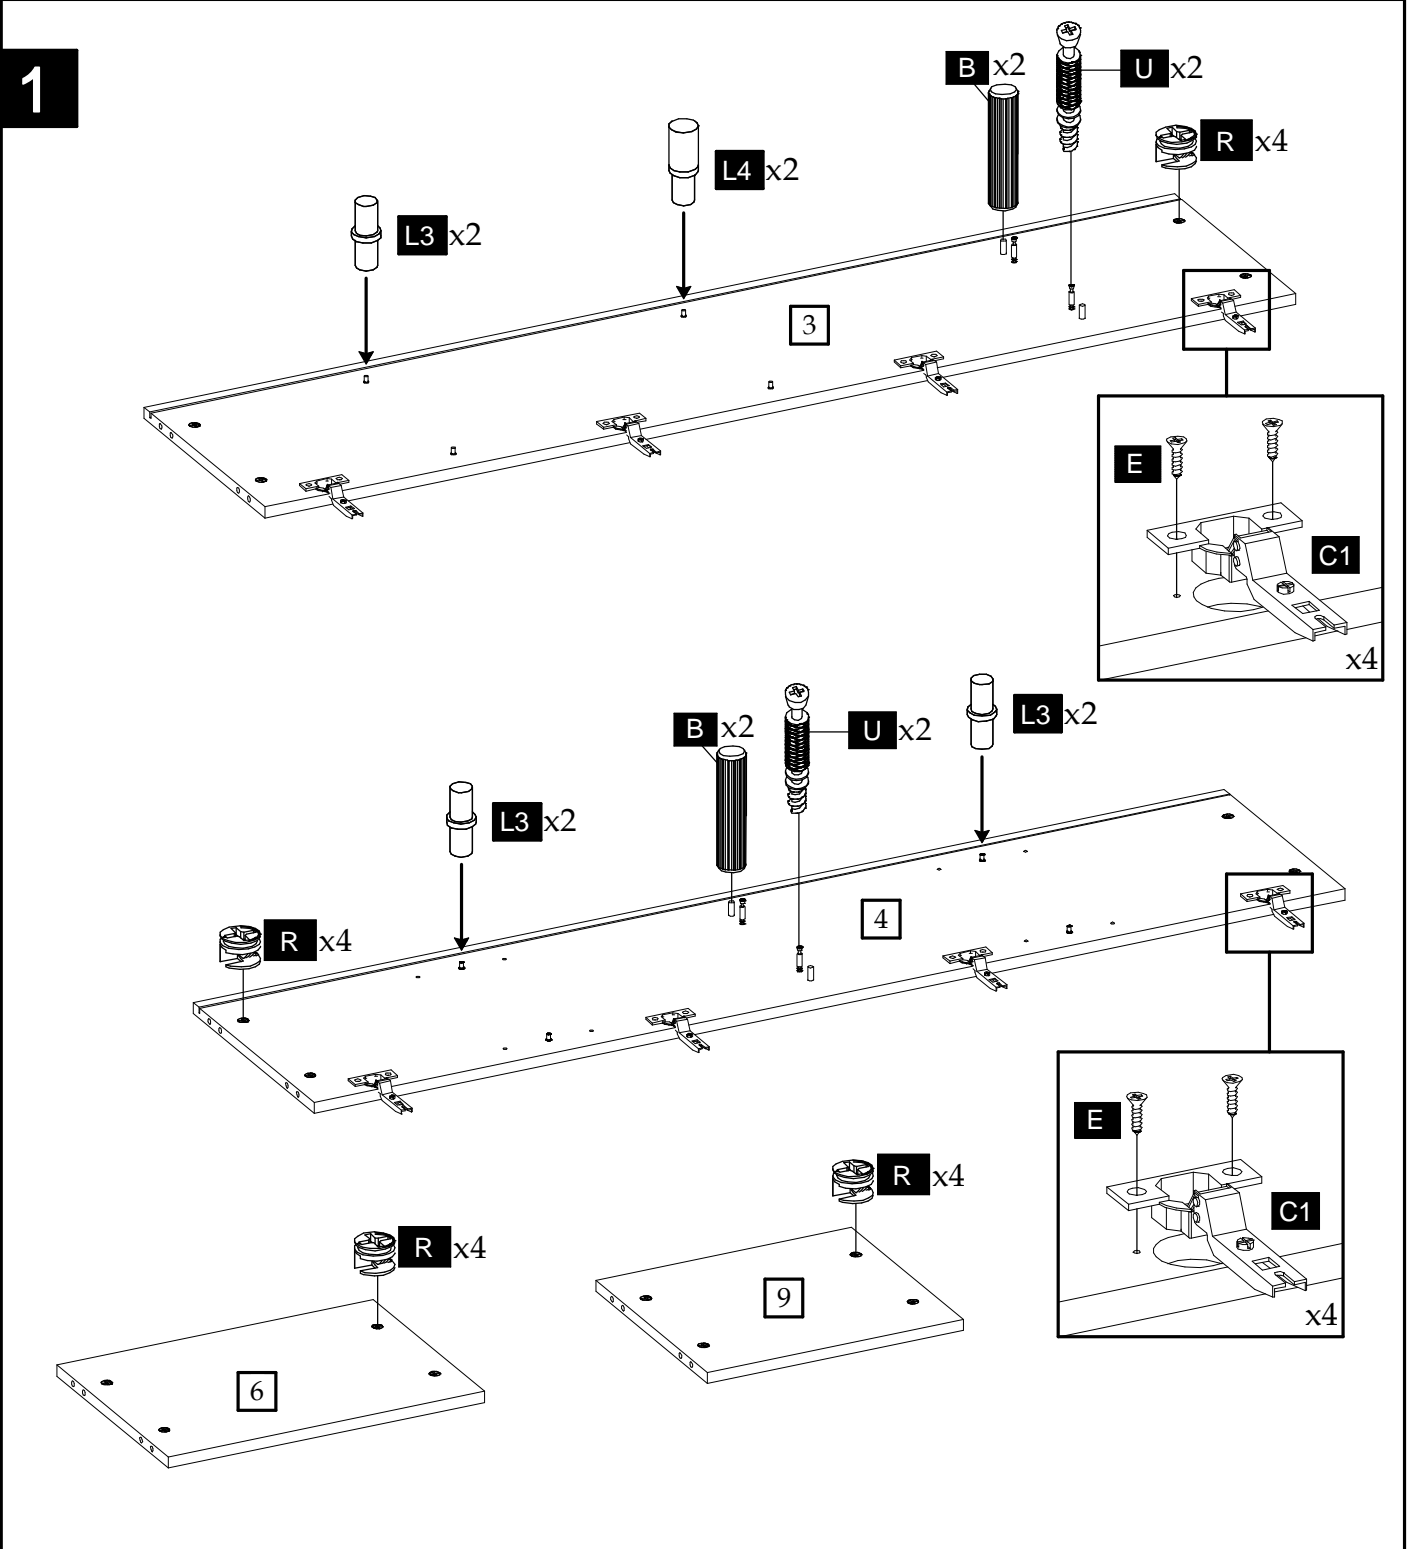

RODAN

Typ C

Element symbol	Measurements				Code	Paket
	1	2	3	4		
1	900	377	22	1	1002	1/3
2	900	377	22	1	1003	1/3
3	1525	357	16	1	1004	1/3
4	1525	357	16	1	1005	1/3
5	1525	337	16	1	1006	1/3
6	468.5	329	16	1	1016	1/3
7	378.5	329	16	1	1001	1/3
8	468	325	16	1	N/A	1/3
9	378	325	16	2	N/A	1/3
10	1539	483	3	1	N/A	2/3
11	1539	393	3	1	N/A	2/3
12	1520	489	19	1	3009	2/3
13	1520	399	19	1	3021	2/3
14	250	135	19	2	3026	2/3
15	285	250	4	1	N/A	3/3
16	980	393	4	1	N/A	3/3
17	467	320	6	1	N/A	3/3

2

3

4

5

6

7

8

9