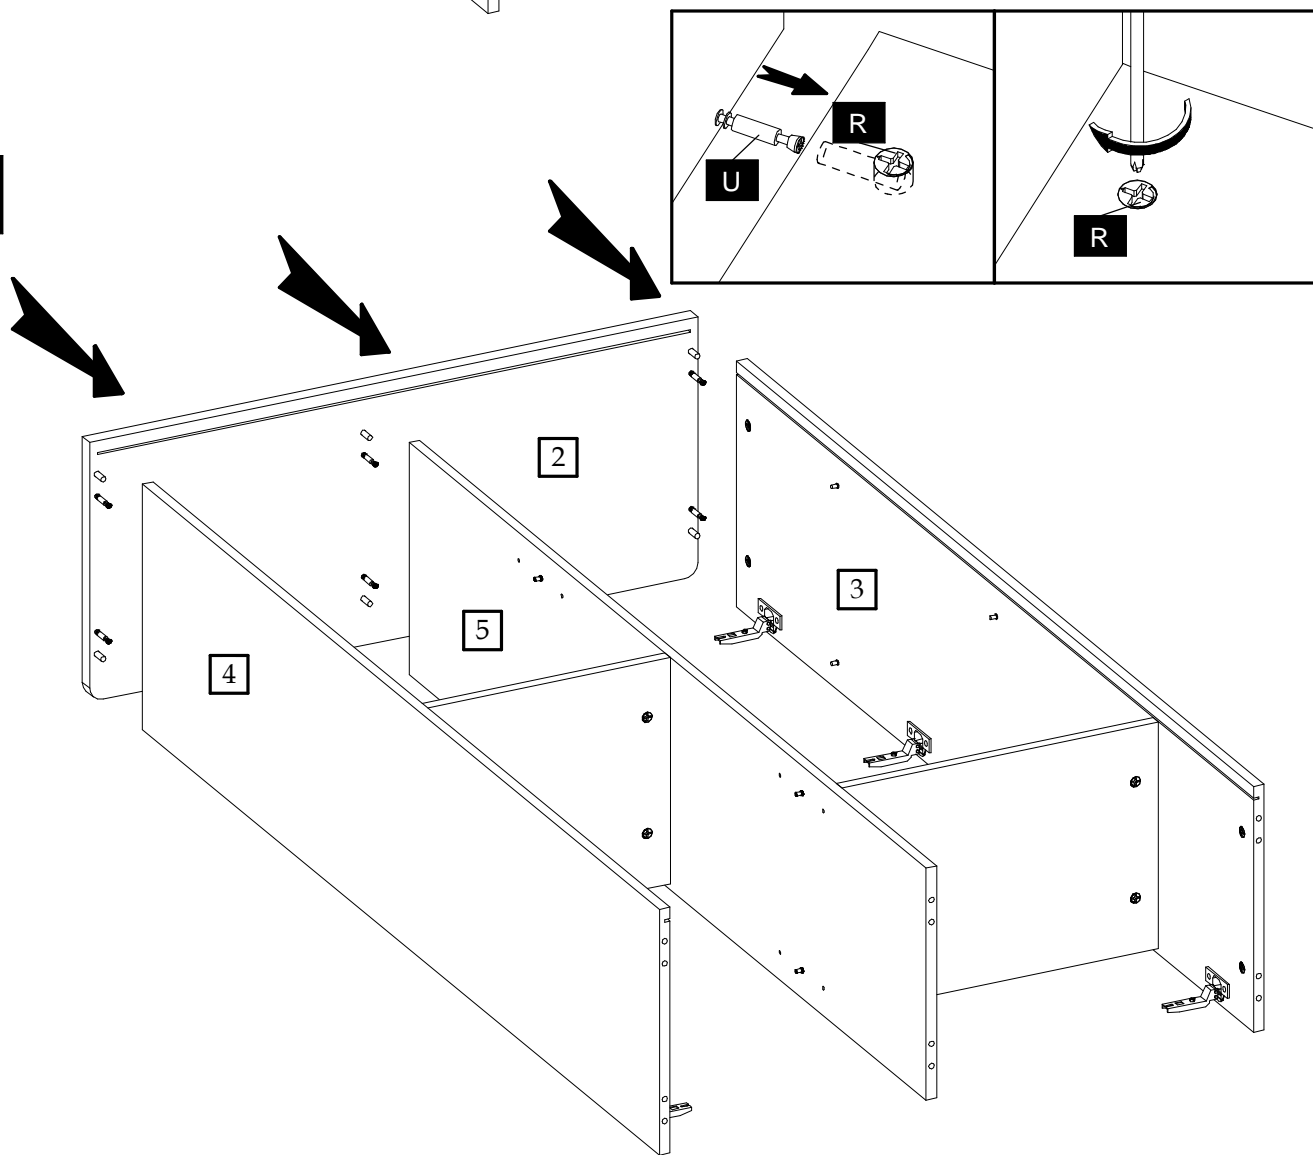

RODAN

Typ C

Element symbol	Measurements				Code	Paket
	1	2	3	4		
1	900	377	22	1	1002	1/3
2	900	377	22	1	1003	1/3
3	1525	357	16	1	1004	1/3
4	1525	357	16	1	1005	1/3
5	1525	337	16	1	1006	1/3
6	468.5	329	16	1	1016	1/3
7	378.5	329	16	1	1001	1/3
8	468	325	16	1	N/A	1/3
9	378	325	16	2	N/A	1/3
10	1539	483	3	1	N/A	2/3
11	1539	393	3	1	N/A	2/3
12	1520	489	19	1	3009	2/3
13	1520	399	19	1	3021	2/3
14	250	135	19	2	3026	2/3
15	285	250	4	1	N/A	3/3
16	980	393	4	1	N/A	3/3
17	467	320	6	1	N/A	3/3

2

3

4

5

6

7

8

9