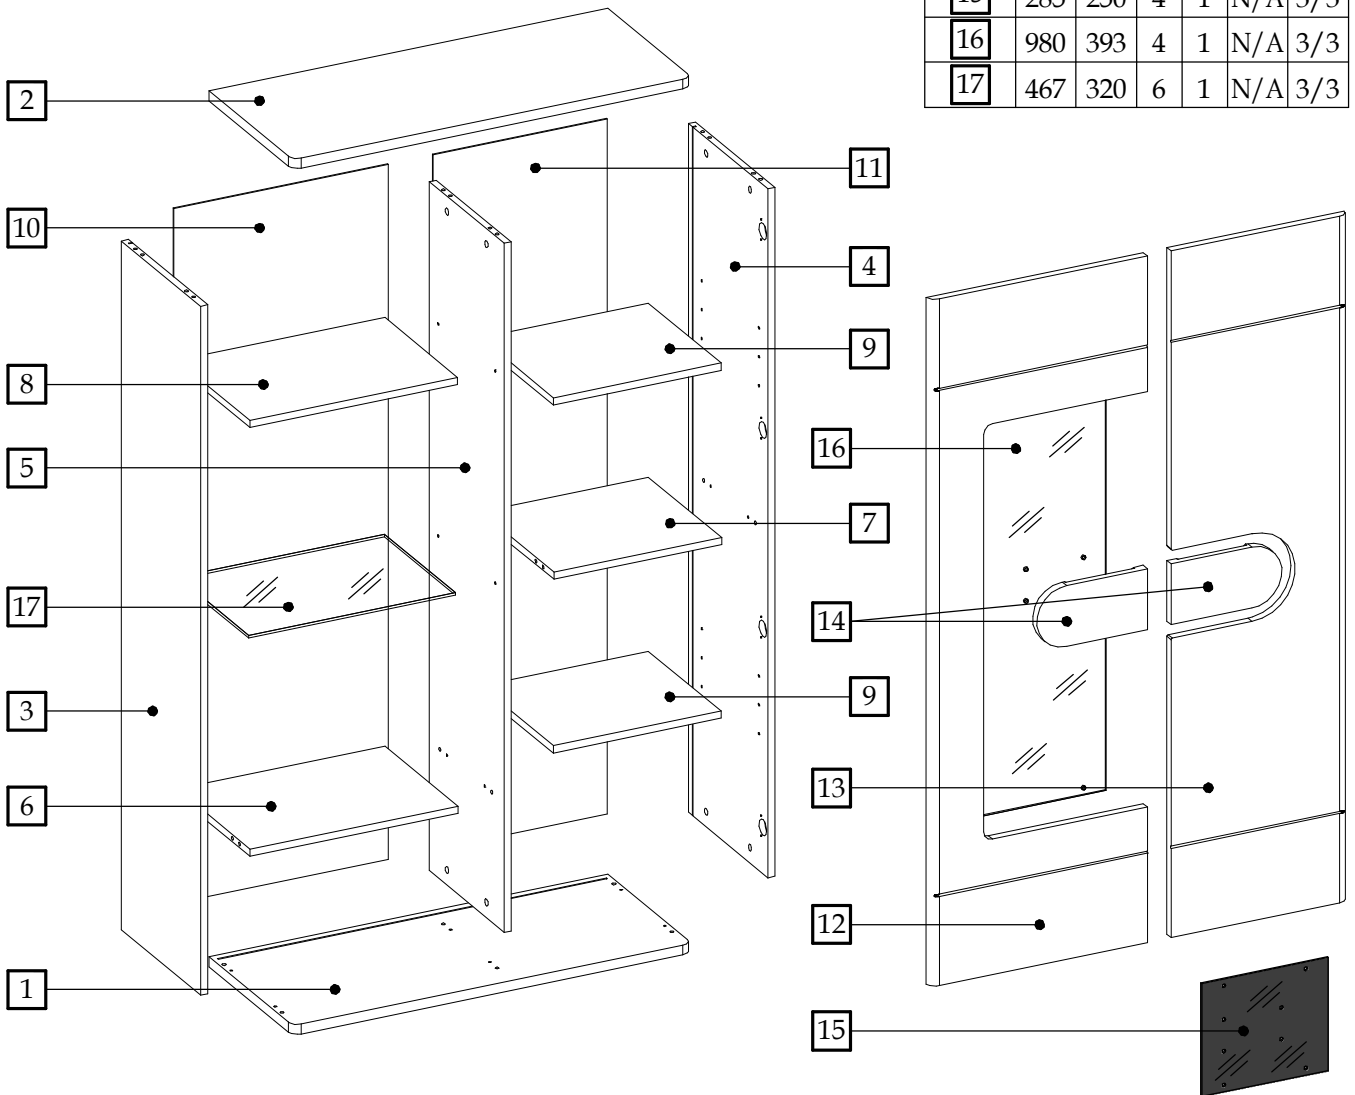

RODAN

Typ C

Element symbol	Measurements				Code	Paket
	1	2	3	4		
1	900	377	22	1	1002	1/3
2	900	377	22	1	1003	1/3
3	1525	357	16	1	1004	1/3
4	1525	357	16	1	1005	1/3
5	1525	337	16	1	1006	1/3
6	468.5	329	16	1	1016	1/3
7	378.5	329	16	1	1001	1/3
8	468	325	16	1	N/A	1/3
9	378	325	16	2	N/A	1/3
10	1539	483	3	1	N/A	2/3
11	1539	393	3	1	N/A	2/3
12	1520	489	19	1	3009	2/3
13	1520	399	19	1	3021	2/3
14	250	135	19	2	3026	2/3
15	285	250	4	1	N/A	3/3
16	980	393	4	1	N/A	3/3
17	467	320	6	1	N/A	3/3

2

3

4

5

6

7

8

9