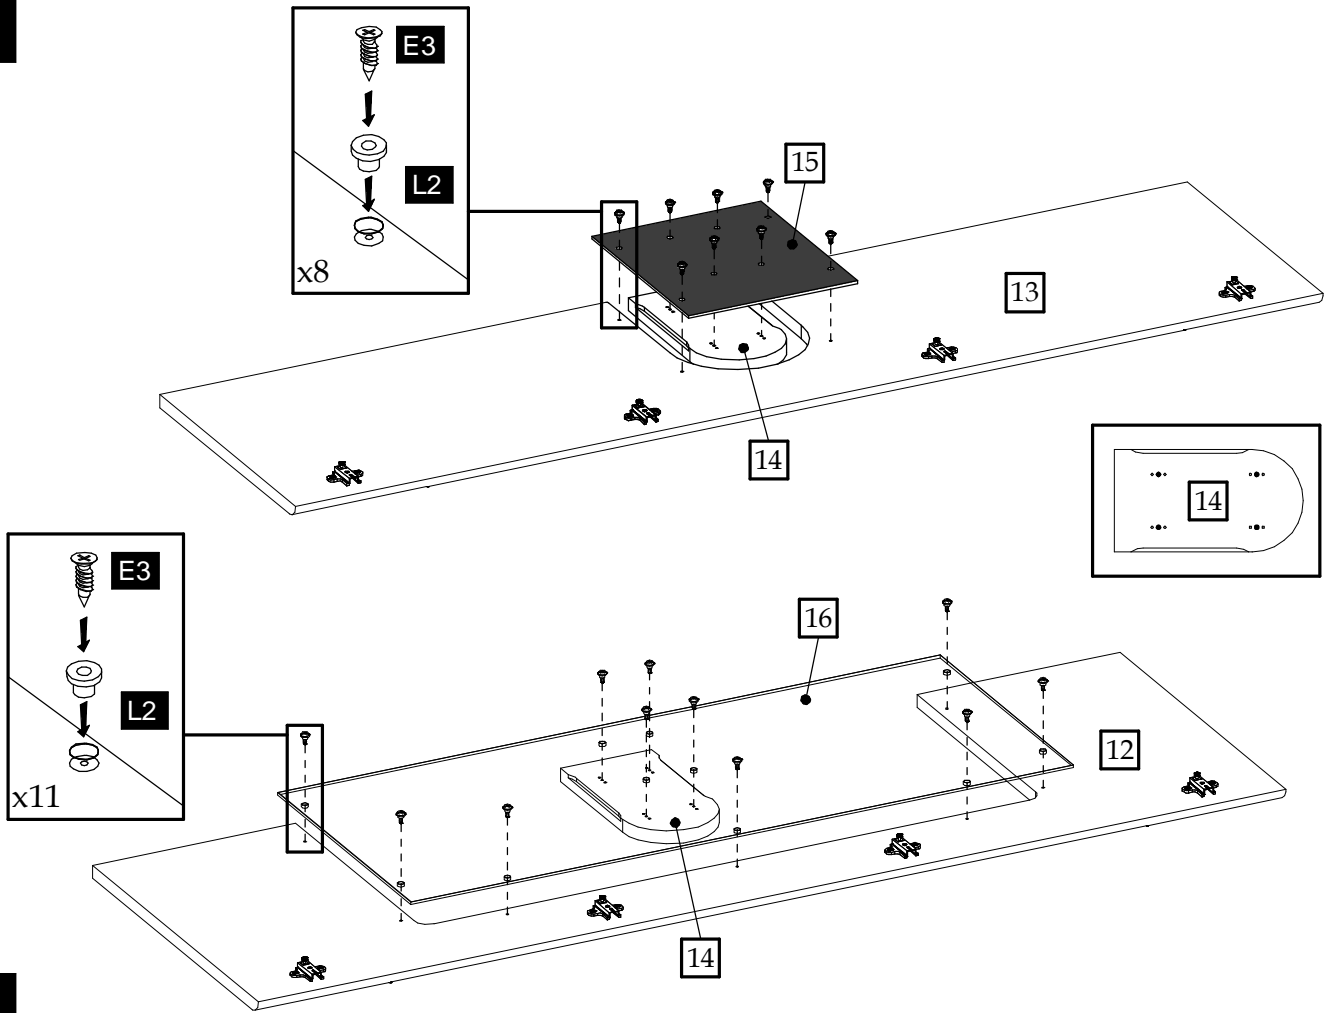

RODAN

Typ C

Element symbol	Measurements				Code	Paket
	1	2	3	4		
1	900	377	22	1	1002	1/3
2	900	377	22	1	1003	1/3
3	1525	357	16	1	1004	1/3
4	1525	357	16	1	1005	1/3
5	1525	337	16	1	1006	1/3
6	468.5	329	16	1	1016	1/3
7	378.5	329	16	1	1001	1/3
8	468	325	16	1	N/A	1/3
9	378	325	16	2	N/A	1/3
10	1539	483	3	1	N/A	2/3
11	1539	393	3	1	N/A	2/3
12	1520	489	19	1	3009	2/3
13	1520	399	19	1	3021	2/3
14	250	135	19	2	3026	2/3
15	285	250	4	1	N/A	3/3
16	980	393	4	1	N/A	3/3
17	467	320	6	1	N/A	3/3

2

3

4

5

6

7

8

9