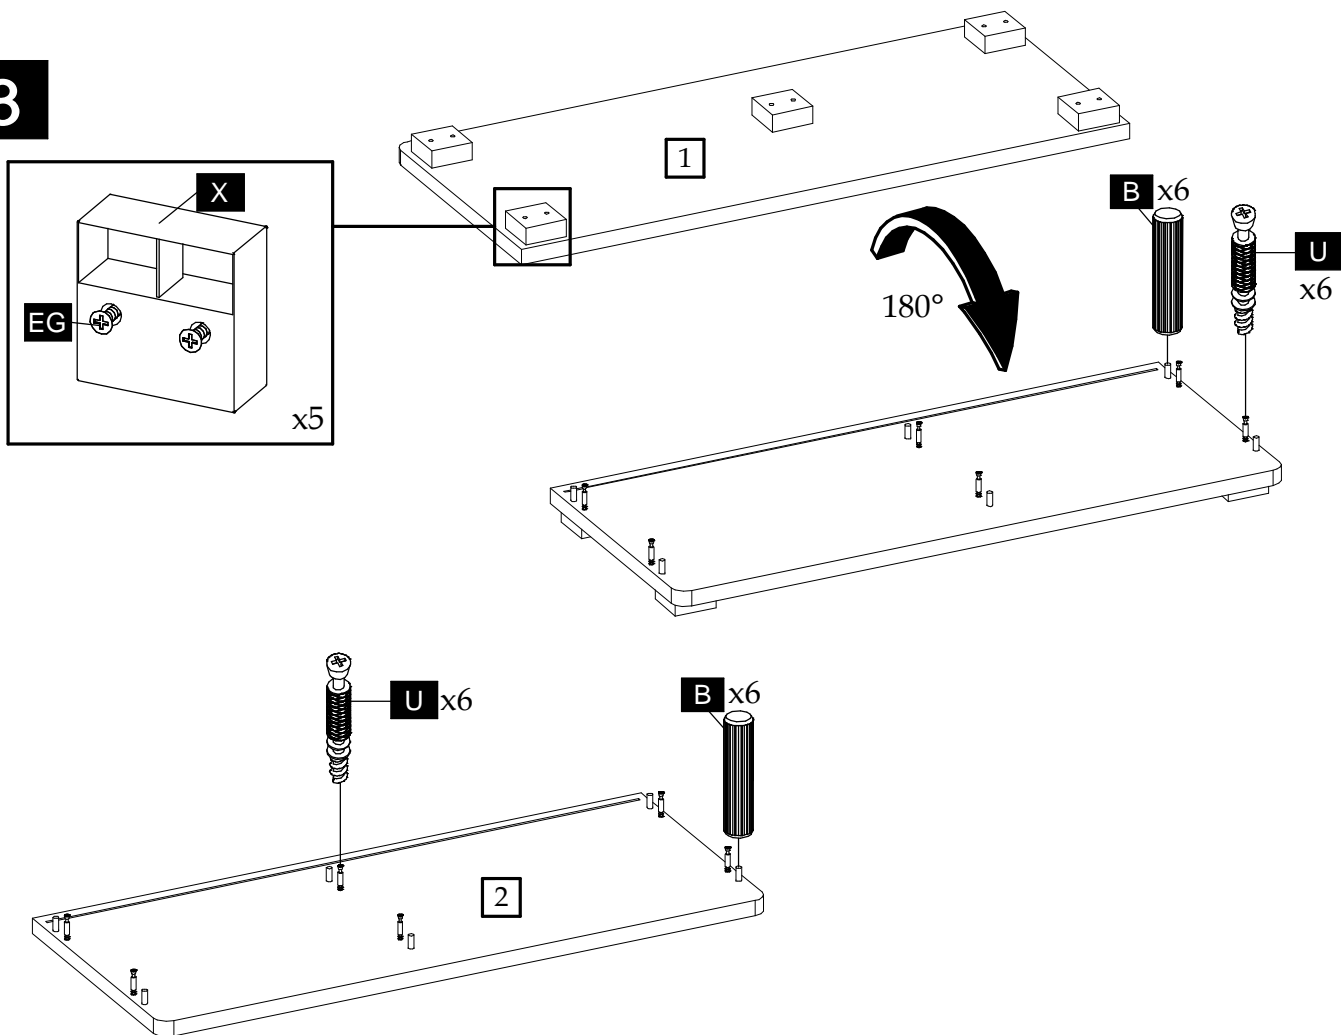

RODAN

Typ C

Element symbol	Measurements				Code	Paket
	1	2	3	4		
1	900	377	22	1	1002	1/3
2	900	377	22	1	1003	1/3
3	1525	357	16	1	1004	1/3
4	1525	357	16	1	1005	1/3
5	1525	337	16	1	1006	1/3
6	468.5	329	16	1	1016	1/3
7	378.5	329	16	1	1001	1/3
8	468	325	16	1	N/A	1/3
9	378	325	16	2	N/A	1/3
10	1539	483	3	1	N/A	2/3
11	1539	393	3	1	N/A	2/3
12	1520	489	19	1	3009	2/3
13	1520	399	19	1	3021	2/3
14	250	135	19	2	3026	2/3
15	285	250	4	1	N/A	3/3
16	980	393	4	1	N/A	3/3
17	467	320	6	1	N/A	3/3

2

3

4

5

6

7

8

9