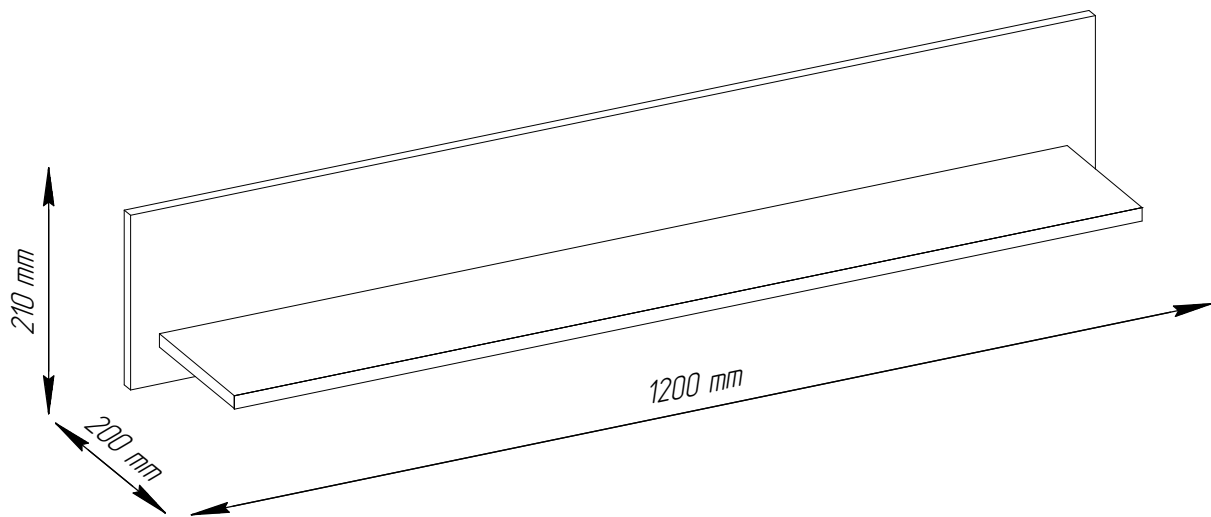

RODAN

Typ D

Element symbol	Measurements				Code	Paket
1	1200	210	16	1	1002	1/1
2	1160	184	16	1	1001	1/1

1

2