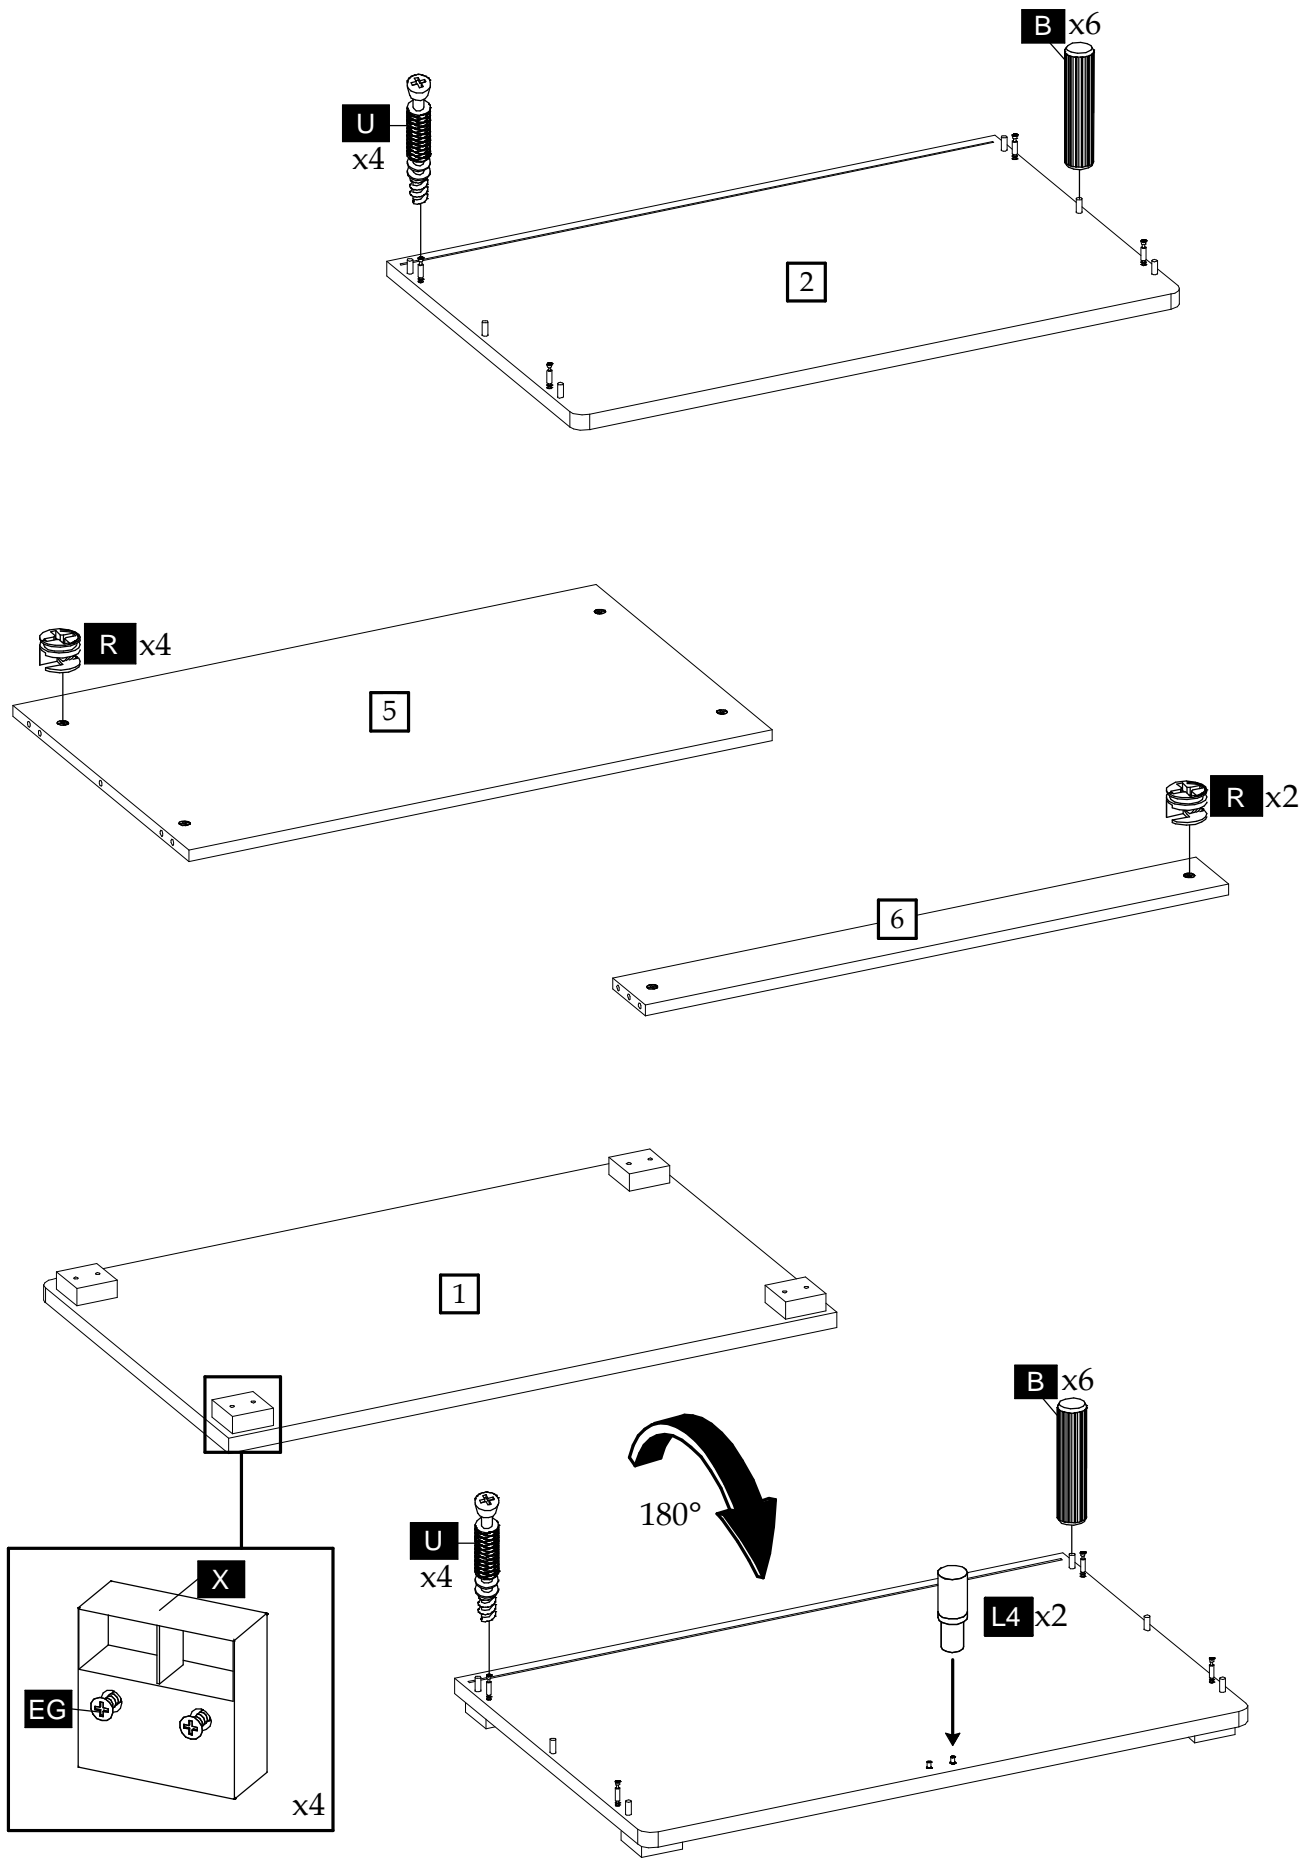

## Typ F

Element symbol	Measurements				Code	Paket
1	900	560	22	1	1002	1/3
2	900	560	22	1	1003	1/3
3	1885	540	16	1	1004	1/3
4	1885	540	16	1	1005	1/3
5	863	519.5	16	1	1022	1/3
6	863	96	16	1	1025	1/3
7	1899	438	3	2	N/A	2/3
8	1879	444	19	1	3021	2/3
9	1879	444	19	1	3022	2/3
10	250	135	19	2	3026	2/3
11	285	250	4	2	N/A	3/3

3

4

5

6

7

8