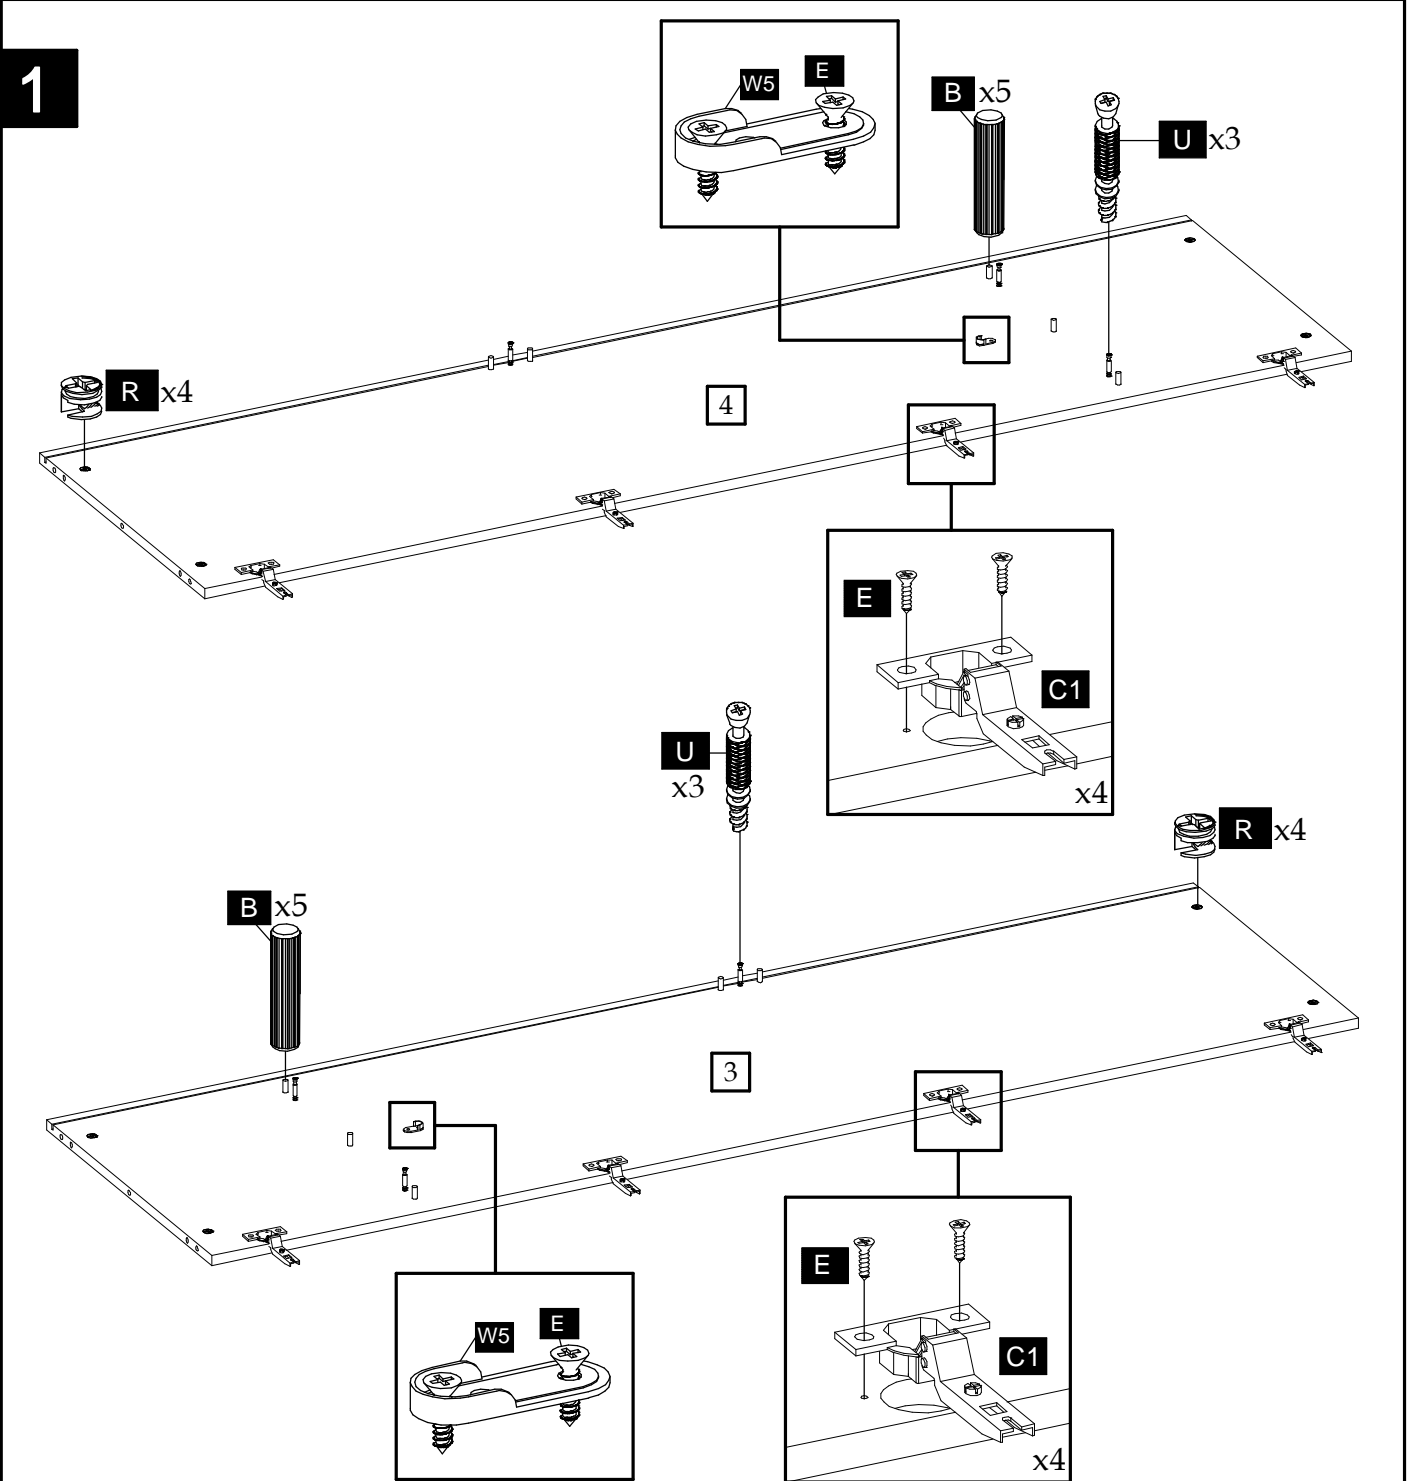

## Typ F

Element symbol	Measurements				Code	Paket
1	900	560	22	1	1002	1/3
2	900	560	22	1	1003	1/3
3	1885	540	16	1	1004	1/3
4	1885	540	16	1	1005	1/3
5	863	519.5	16	1	1022	1/3
6	863	96	16	1	1025	1/3
7	1899	438	3	2	N/A	2/3
8	1879	444	19	1	3021	2/3
9	1879	444	19	1	3022	2/3
10	250	135	19	2	3026	2/3
11	285	250	4	2	N/A	3/3

3

4

5

6

7

8