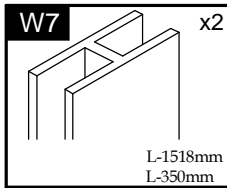

## Typ F

Element symbol	Measurements				Code	Paket
1	900	560	22	1	1002	1/3
2	900	560	22	1	1003	1/3
3	1885	540	16	1	1004	1/3
4	1885	540	16	1	1005	1/3
5	863	519.5	16	1	1022	1/3
6	863	96	16	1	1025	1/3
7	1899	438	3	2	N/A	2/3
8	1879	444	19	1	3021	2/3
9	1879	444	19	1	3022	2/3
10	250	135	19	2	3026	2/3
11	285	250	4	2	N/A	3/3