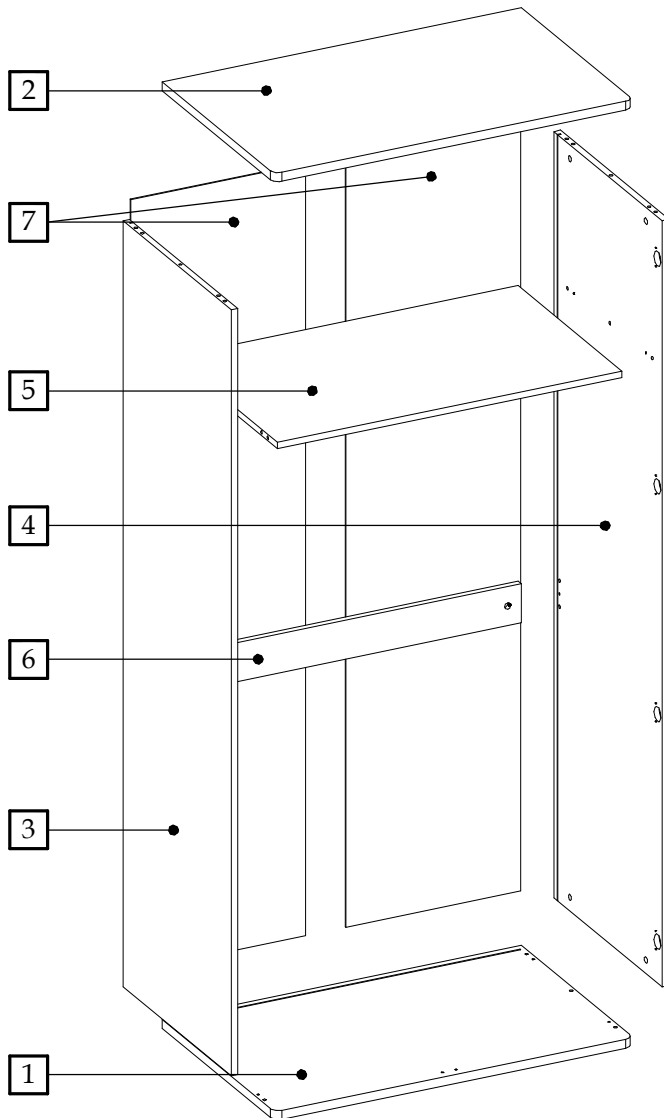

## Typ F

Element symbol	Measurements				Code	Paket
1	900	560	22	1	1002	1/3
2	900	560	22	1	1003	1/3
3	1885	540	16	1	1004	1/3
4	1885	540	16	1	1005	1/3
5	863	519.5	16	1	1022	1/3
6	863	96	16	1	1025	1/3
7	1899	438	3	2	N/A	2/3
8	1879	444	19	1	3021	2/3
9	1879	444	19	1	3022	2/3
10	250	135	19	2	3026	2/3
11	285	250	4	2	N/A	3/3