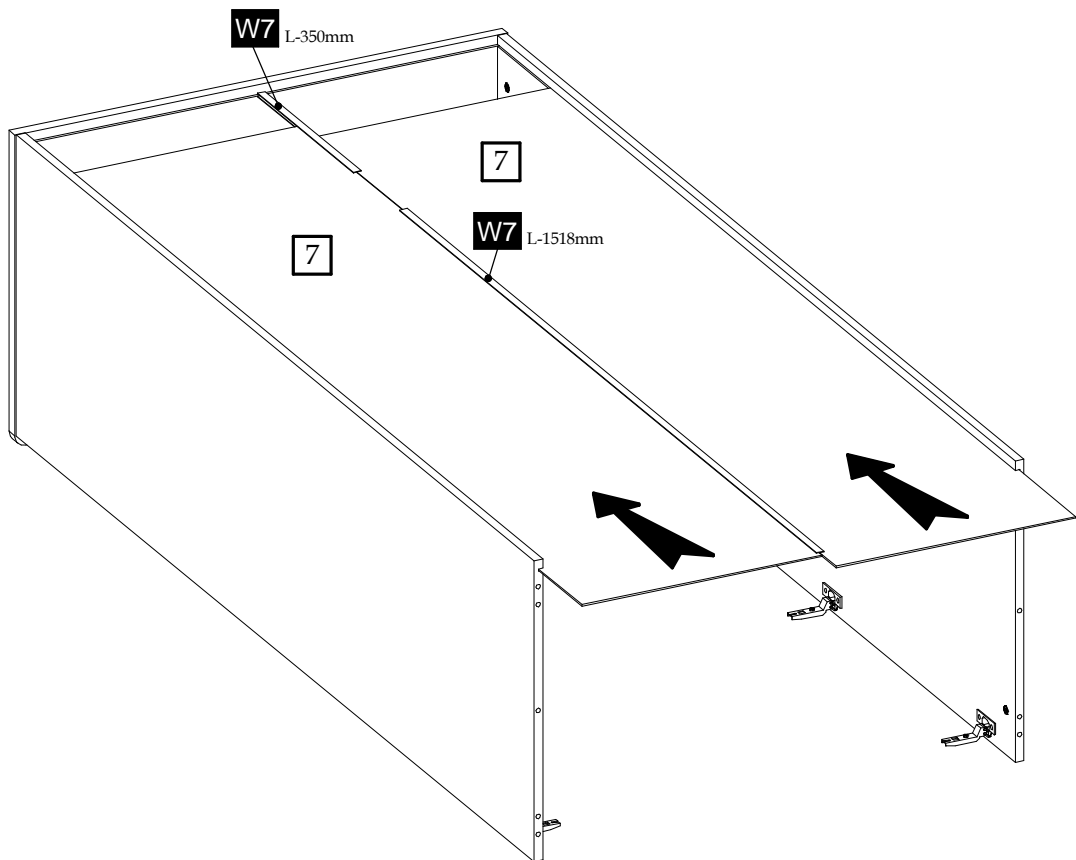

## Typ F

Element symbol	Measurements				Code	Paket
1	900	560	22	1	1002	1/3
2	900	560	22	1	1003	1/3
3	1885	540	16	1	1004	1/3
4	1885	540	16	1	1005	1/3
5	863	519.5	16	1	1022	1/3
6	863	96	16	1	1025	1/3
7	1899	438	3	2	N/A	2/3
8	1879	444	19	1	3021	2/3
9	1879	444	19	1	3022	2/3
10	250	135	19	2	3026	2/3
11	285	250	4	2	N/A	3/3

3

4

5

6

7

8