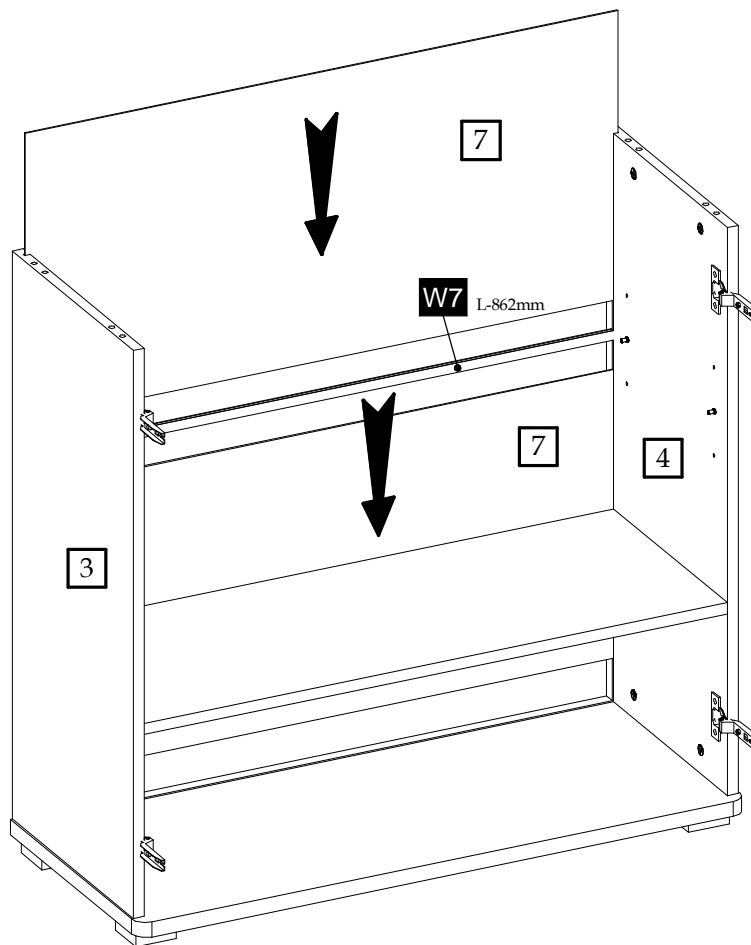

## Typ G

Element symbol	Measurements				Code	Paket
1	900	377	22	1	1002	1/3
2	900	377	22	1	1003	1/3
3	825	357	16	1	1004	1/3
4	825	357	16	1	1005	1/3
5	863	336.5	16	1	1022	1/3
6	863	327	16	1	N/A	1/3
7	877	419	3	2	N/A	2/3
8	819	444	19	2	3024	2/3
9	250	135	19	2	2036	2/3
10	285	250	4	2	N/A	3/3

**1**

3

4

5

6

7

8