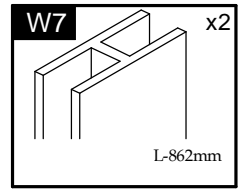

## Typ G

Element symbol	Measurements				Code	Paket
1	900	377	22	1	1002	1/3
2	900	377	22	1	1003	1/3
3	825	357	16	1	1004	1/3
4	825	357	16	1	1005	1/3
5	863	336.5	16	1	1022	1/3
6	863	327	16	1	N/A	1/3
7	877	419	3	2	N/A	2/3
8	819	444	19	2	3024	2/3
9	250	135	19	2	2036	2/3
10	285	250	4	2	N/A	3/3