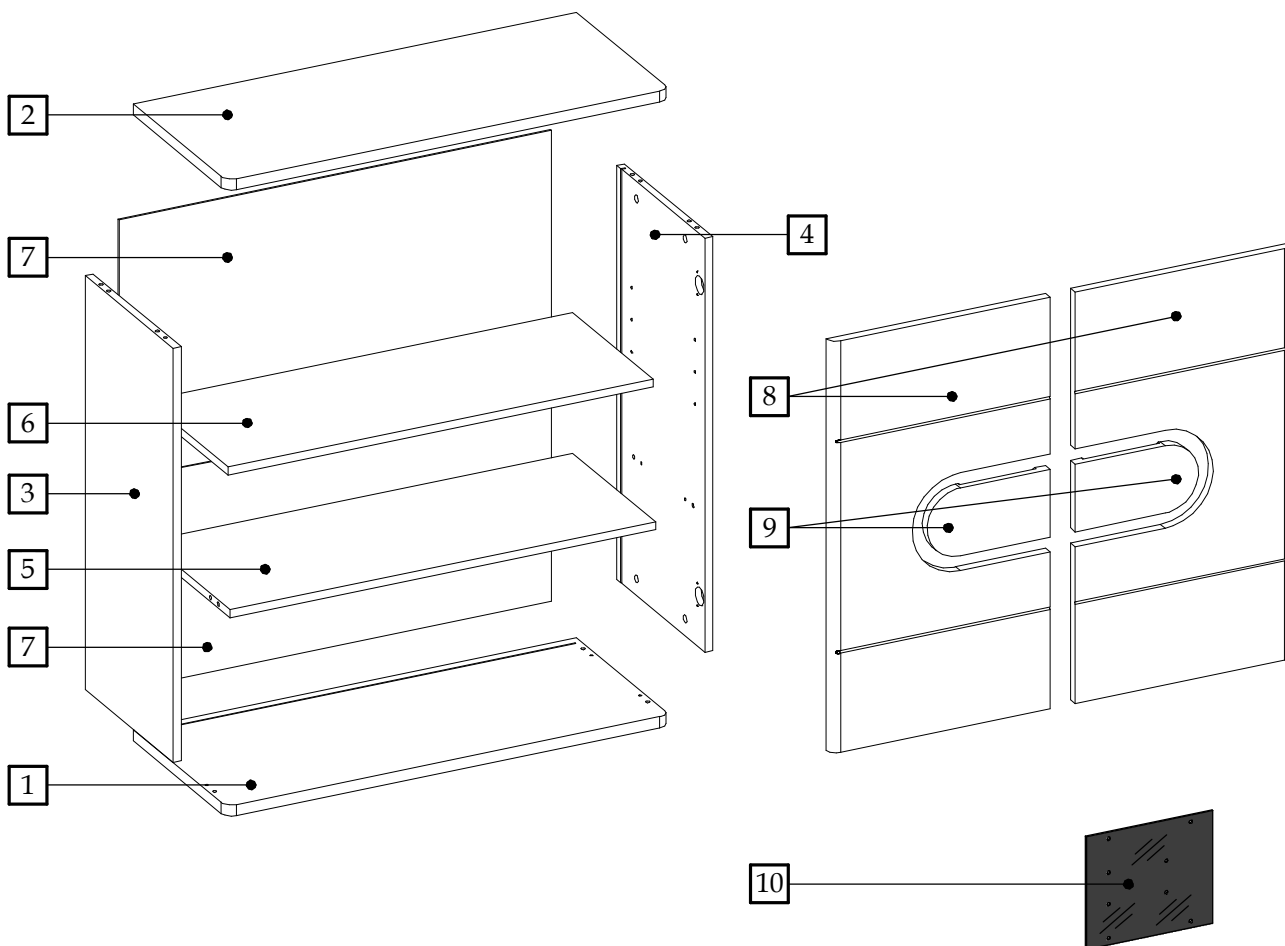

## Typ G

Element symbol	Measurements				Code	Paket
1	900	377	22	1	1002	1/3
2	900	377	22	1	1003	1/3
3	825	357	16	1	1004	1/3
4	825	357	16	1	1005	1/3
5	863	336.5	16	1	1022	1/3
6	863	327	16	1	N/A	1/3
7	877	419	3	2	N/A	2/3
8	819	444	19	2	3024	2/3
9	250	135	19	2	2036	2/3
10	285	250	4	2	N/A	3/3

**1**

3

4

5

6

7

8