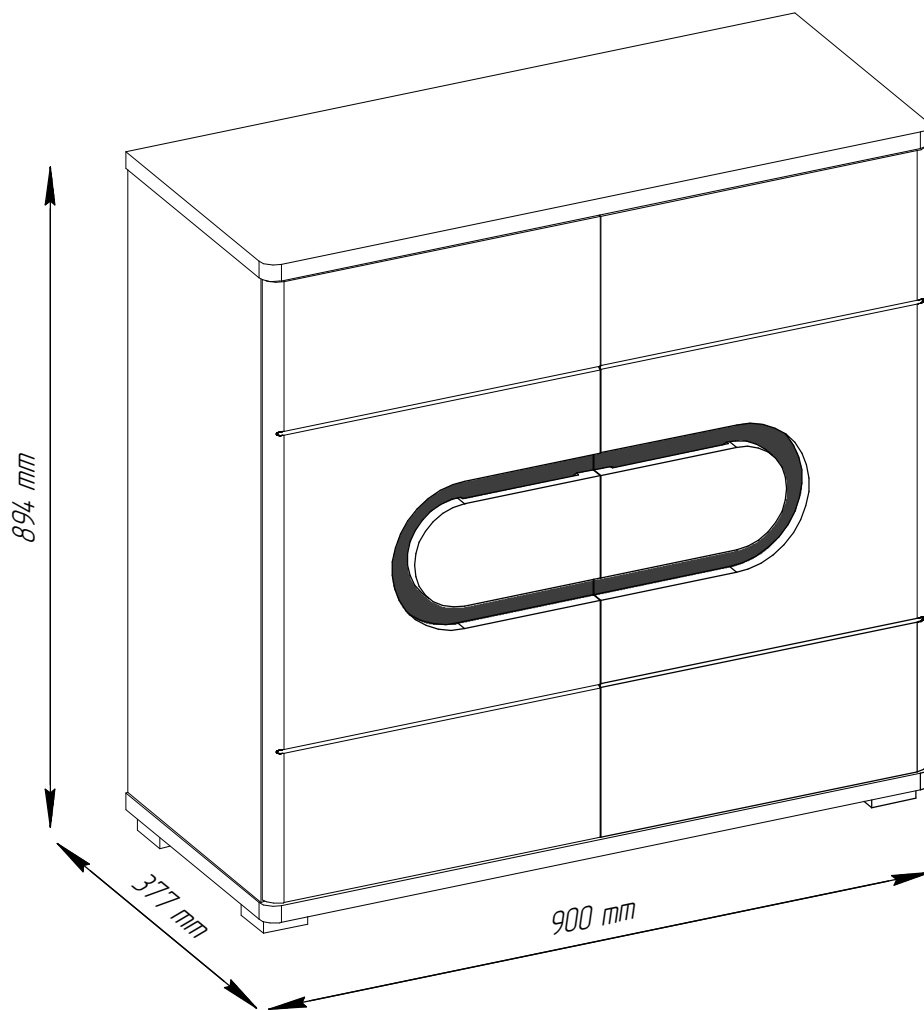

## Typ G

Element symbol	Measurements				Code	Paket
1	900	377	22	1	1002	1/3
2	900	377	22	1	1003	1/3
3	825	357	16	1	1004	1/3
4	825	357	16	1	1005	1/3
5	863	336.5	16	1	1022	1/3
6	863	327	16	1	N/A	1/3
7	877	419	3	2	N/A	2/3
8	819	444	19	2	3024	2/3
9	250	135	19	2	2036	2/3
10	285	250	4	2	N/A	3/3