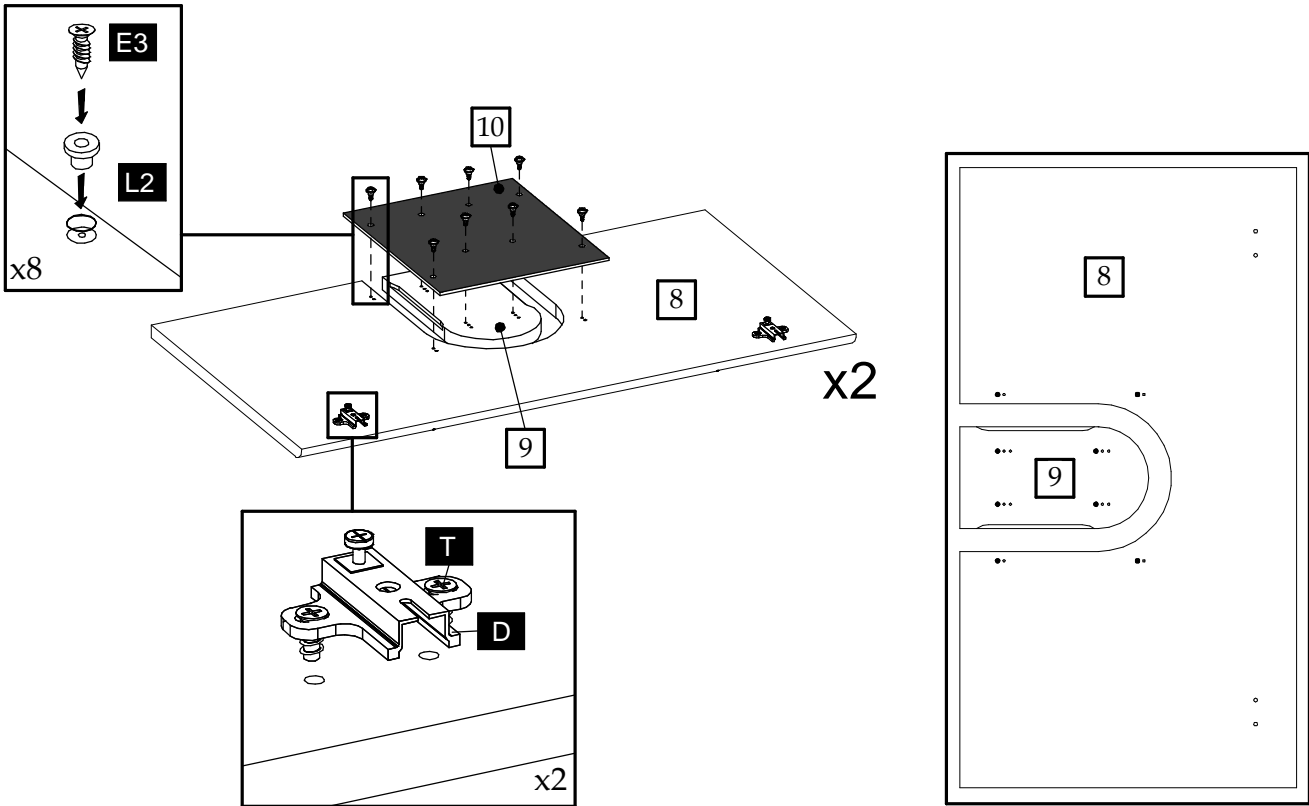

## Typ G

Element symbol	Measurements				Code	Paket
1	900	377	22	1	1002	1/3
2	900	377	22	1	1003	1/3
3	825	357	16	1	1004	1/3
4	825	357	16	1	1005	1/3
5	863	336.5	16	1	1022	1/3
6	863	327	16	1	N/A	1/3
7	877	419	3	2	N/A	2/3
8	819	444	19	2	3024	2/3
9	250	135	19	2	2036	2/3
10	285	250	4	2	N/A	3/3

**1**

3

4

5

6

7

8