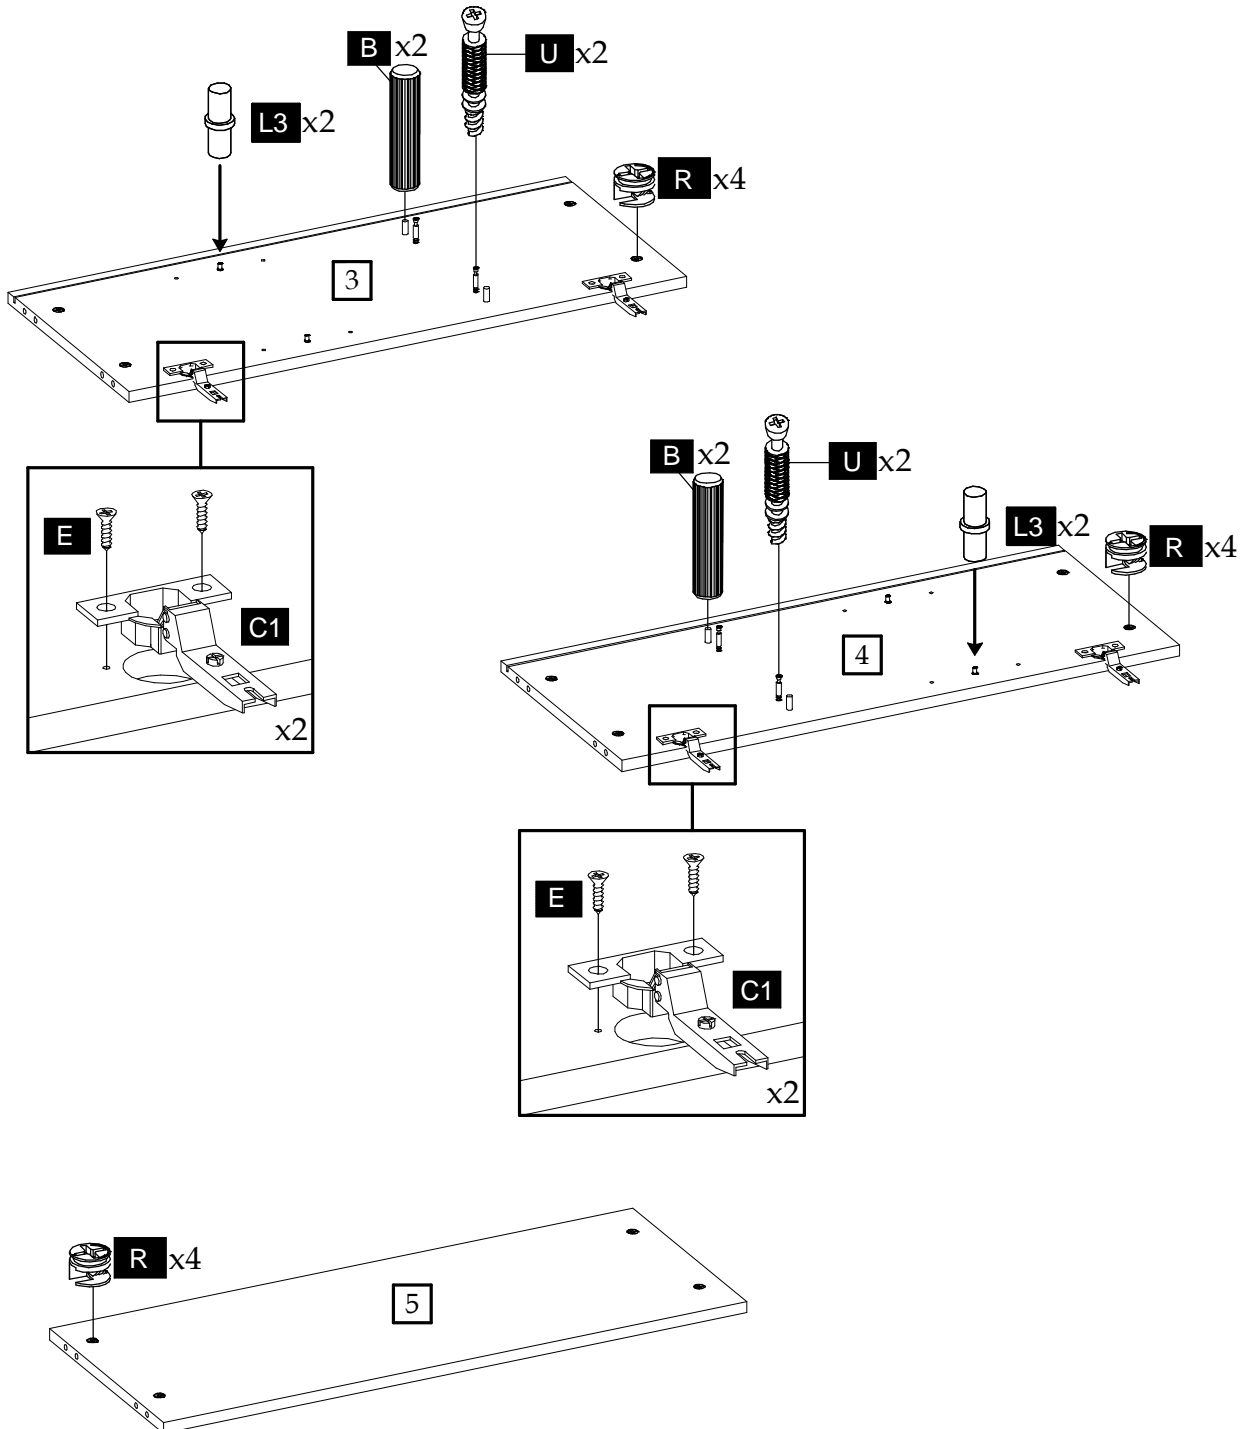

## Typ G

Element symbol	Measurements				Code	Paket
1	900	377	22	1	1002	1/3
2	900	377	22	1	1003	1/3
3	825	357	16	1	1004	1/3
4	825	357	16	1	1005	1/3
5	863	336.5	16	1	1022	1/3
6	863	327	16	1	N/A	1/3
7	877	419	3	2	N/A	2/3
8	819	444	19	2	3024	2/3
9	250	135	19	2	2036	2/3
10	285	250	4	2	N/A	3/3

**1**

3

4

5

6

7

8