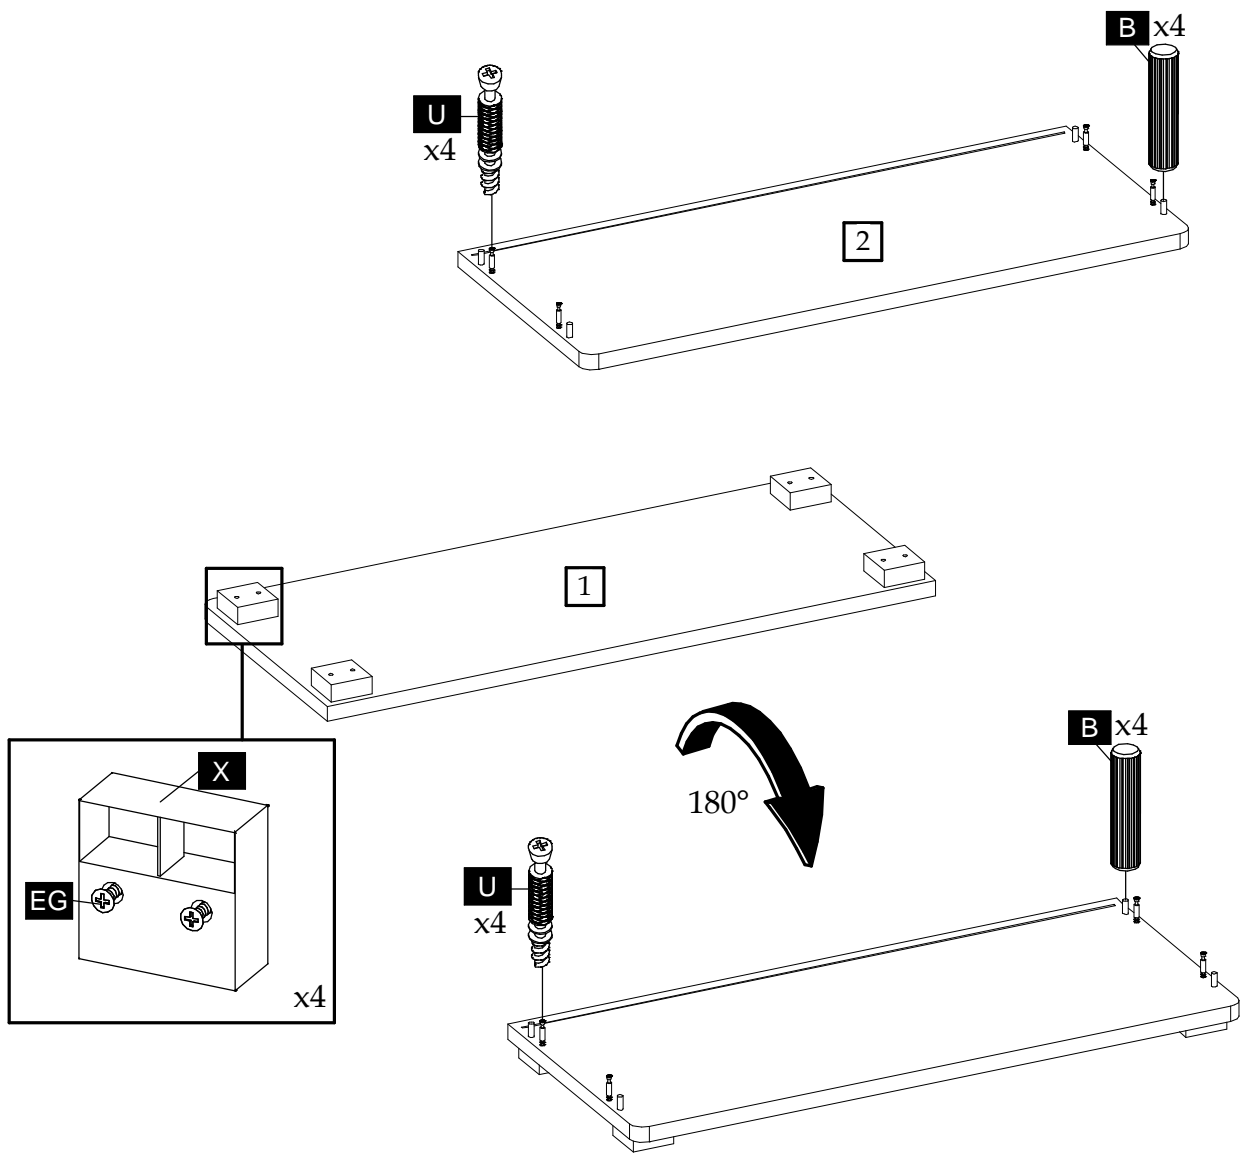

## Typ G

Element symbol	Measurements				Code	Paket
1	900	377	22	1	1002	1/3
2	900	377	22	1	1003	1/3
3	825	357	16	1	1004	1/3
4	825	357	16	1	1005	1/3
5	863	336.5	16	1	1022	1/3
6	863	327	16	1	N/A	1/3
7	877	419	3	2	N/A	2/3
8	819	444	19	2	3024	2/3
9	250	135	19	2	2036	2/3
10	285	250	4	2	N/A	3/3

**1**

3

4

5

6

7

8