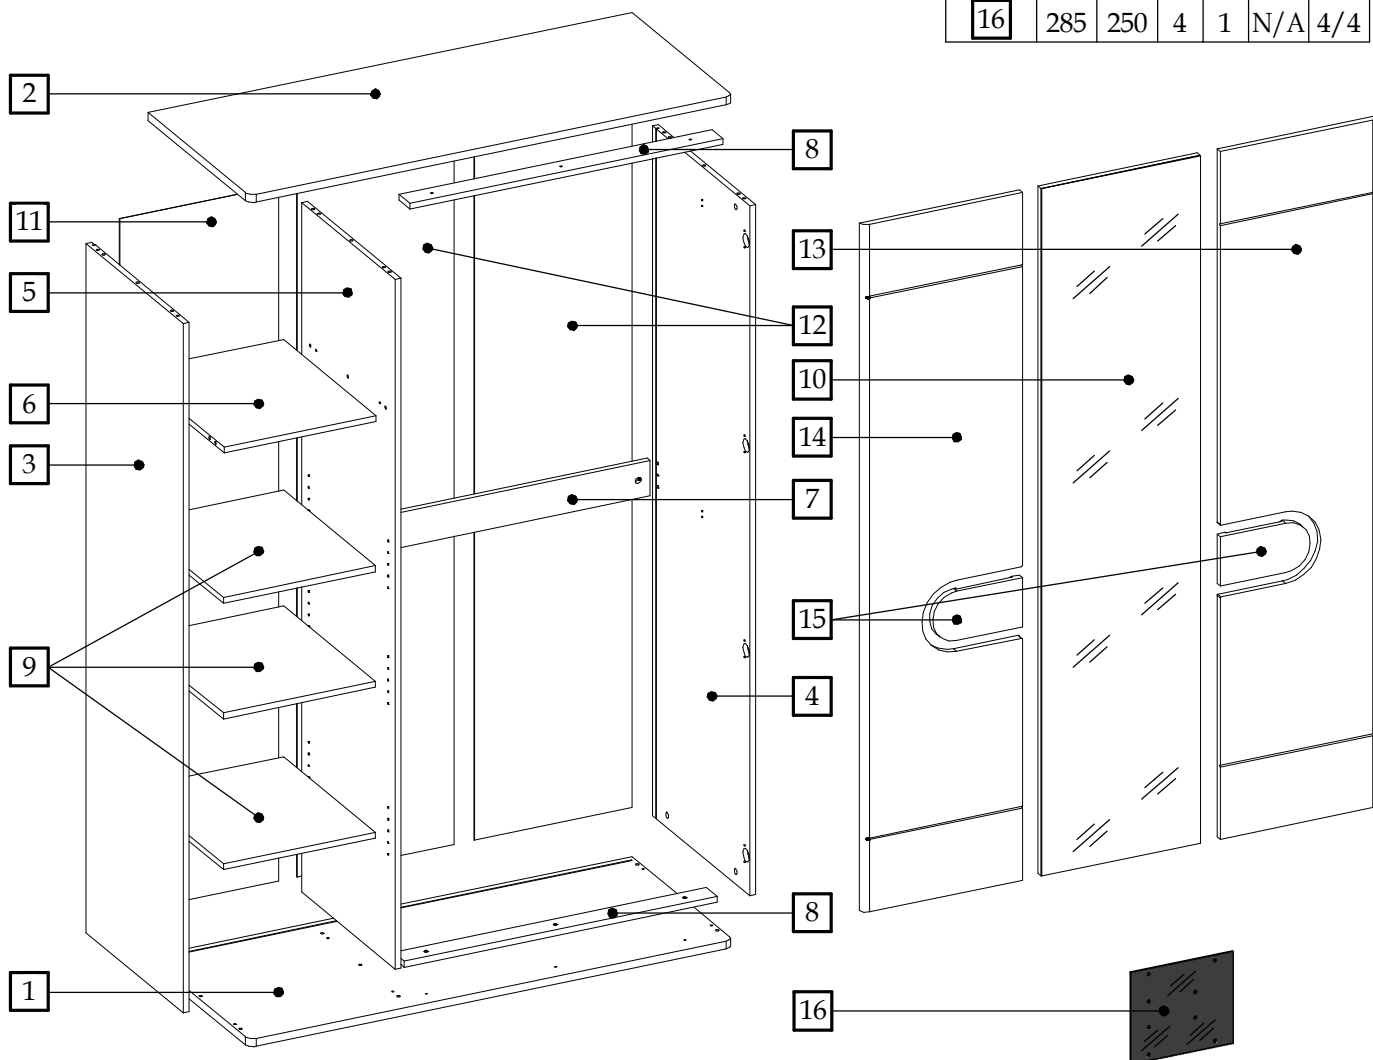

# RODAN

Typ H

Element symbol	Measurements				Code	Paket
	1	2	3	4		
1	1348	560	22	1	1002	2/4
2	1348	560	22	1	1003	2/4
3	1885	540	16	1	1004	1/4
4	1885	540	16	1	1005	1/4
5	1885	520	16	1	1006	1/4
6	423.5	514	16	1	1017	2/4
7	871.5	96	16	1	1028	2/4
8	871	60	16	2	1027	2/4
9	423	500	16	3	N/A	2/4
10	1879	443	19	1	1025	3/4
11	1899	438	3	1	N/A	1/4
12	1899	442	3	2	N/A	1/4
13	1881	446	19	1	3021	3/4
14	1881	446	19	1	3022	3/4
15	251	136	19	2	3026	3/4
16	285	250	4	1	N/A	4/4

2

3

5

6

7

8