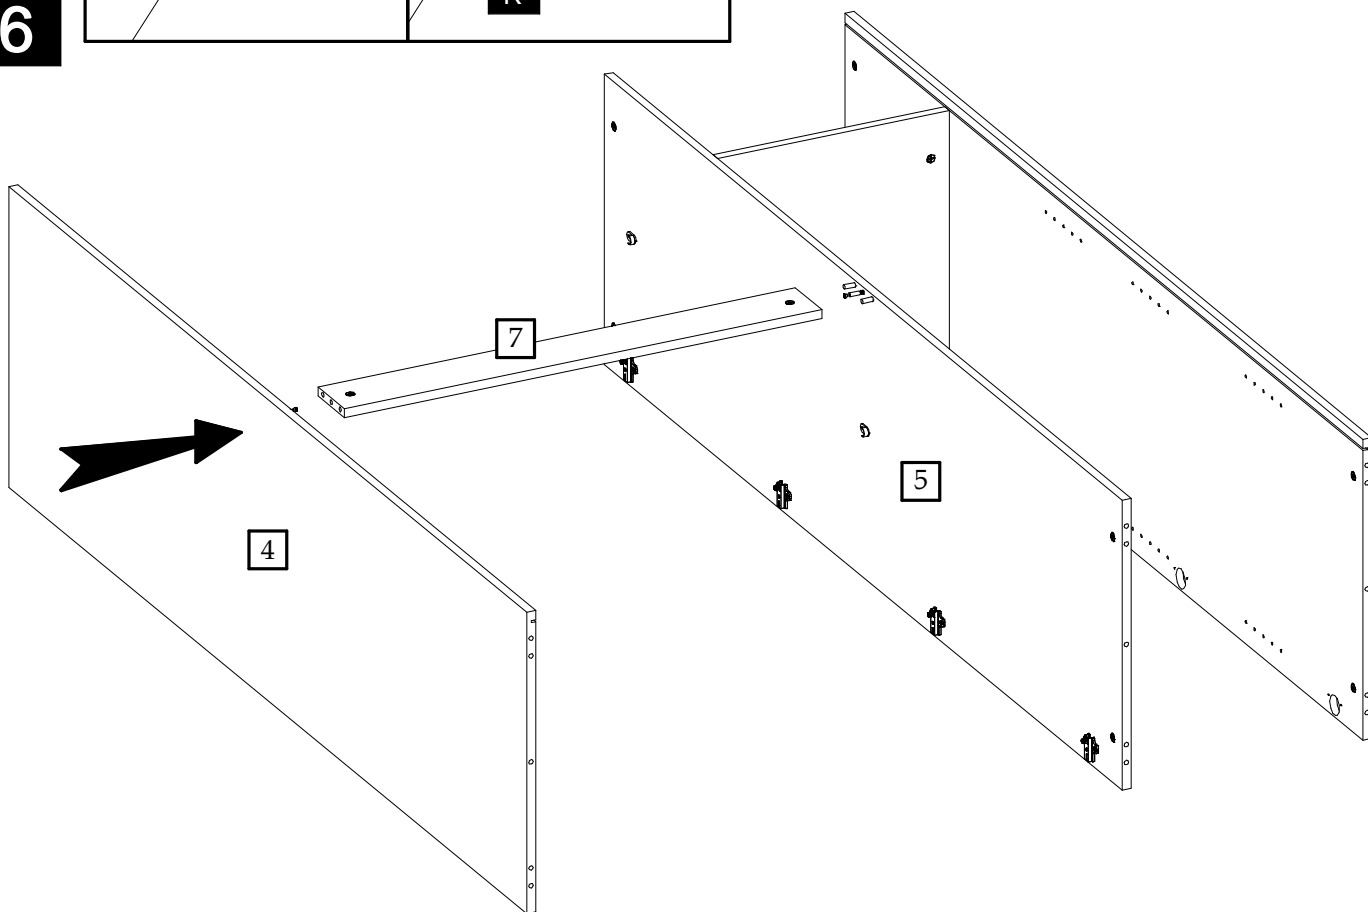

# RODAN

Typ H

Element symbol	Measurements				Code	Paket
	1	2	3	4		
1	1348	560	22	1	1002	2/4
2	1348	560	22	1	1003	2/4
3	1885	540	16	1	1004	1/4
4	1885	540	16	1	1005	1/4
5	1885	520	16	1	1006	1/4
6	423.5	514	16	1	1017	2/4
7	871.5	96	16	1	1028	2/4
8	871	60	16	2	1027	2/4
9	423	500	16	3	N/A	2/4
10	1879	443	19	1	1025	3/4
11	1899	438	3	1	N/A	1/4
12	1899	442	3	2	N/A	1/4
13	1881	446	19	1	3021	3/4
14	1881	446	19	1	3022	3/4
15	251	136	19	2	3026	3/4
16	285	250	4	1	N/A	4/4

2

3

5

6

7

8