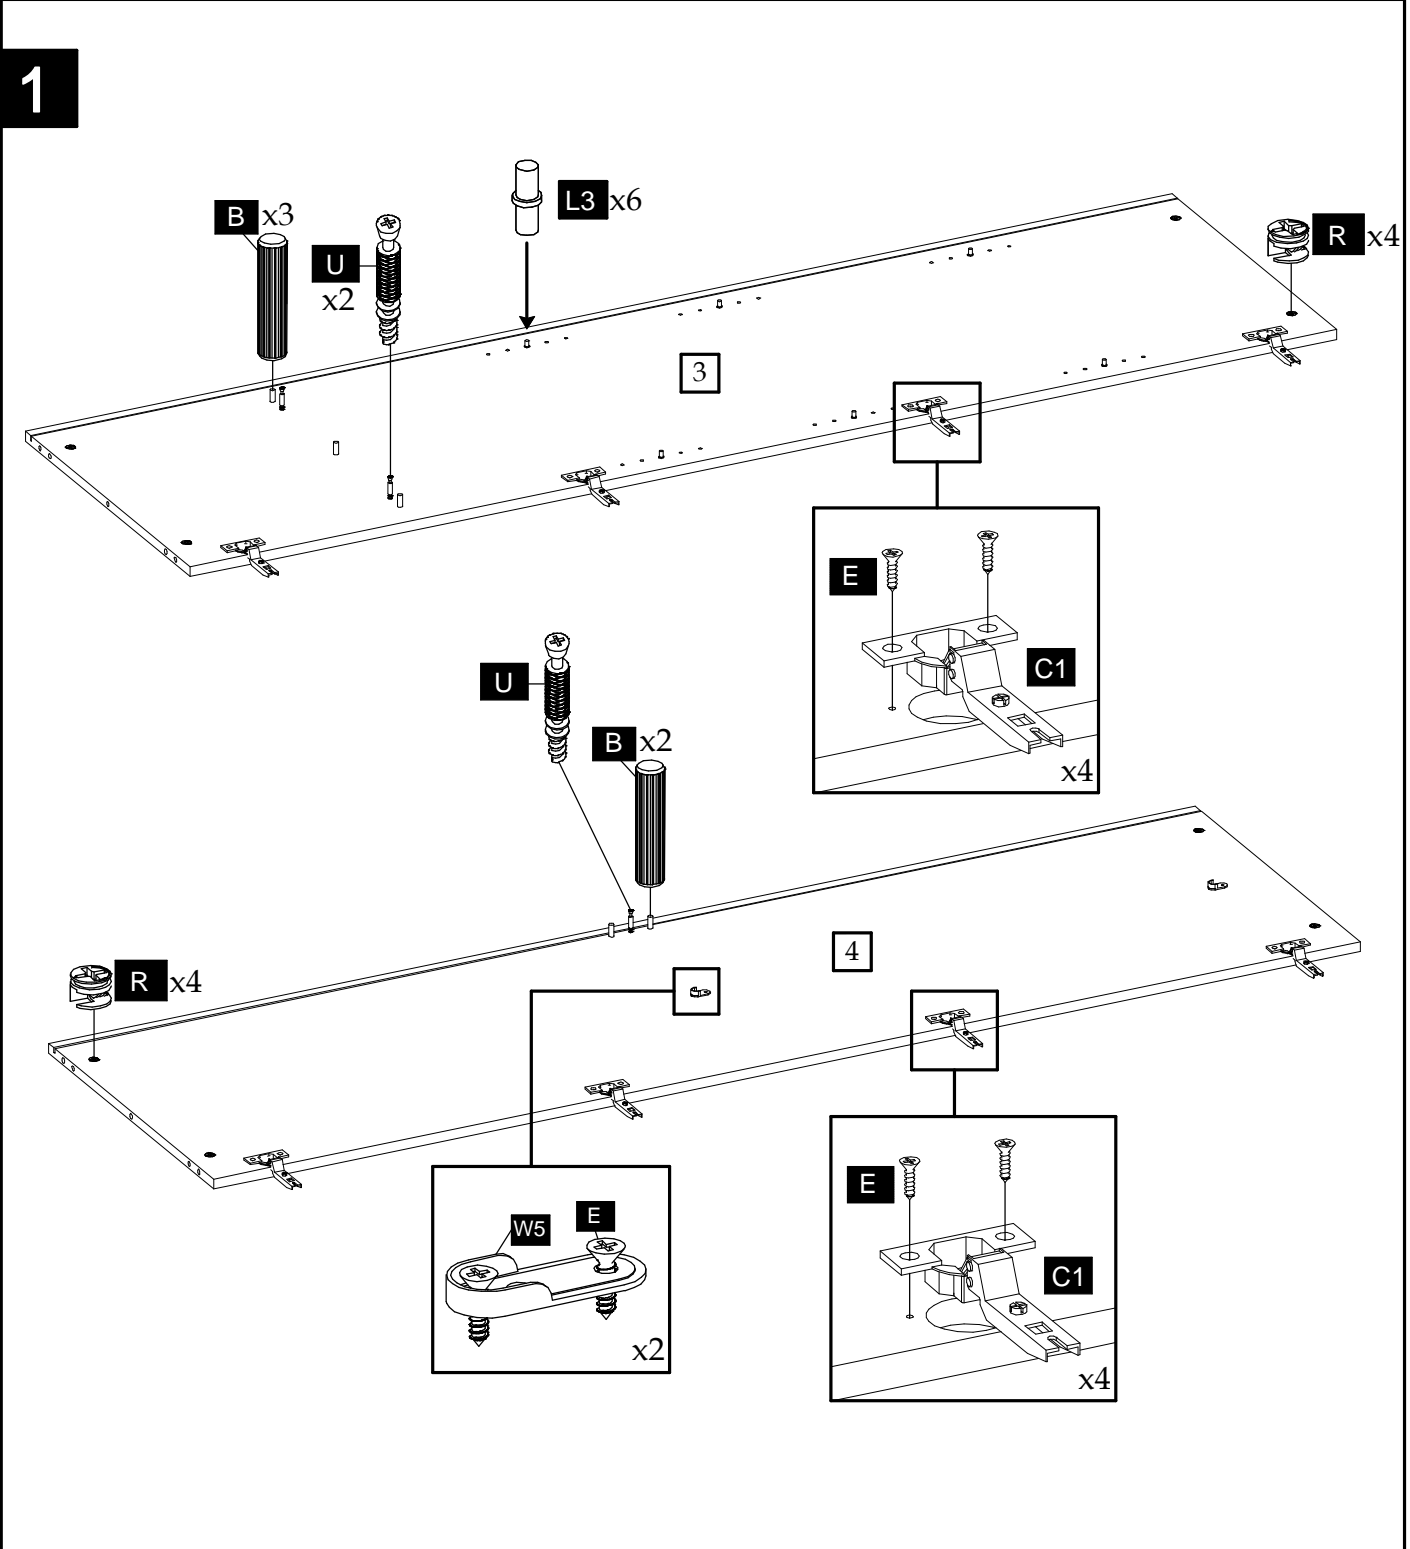

# RODAN

Typ H

Element symbol	Measurements				Code	Paket
	1	2	3	4		
1	1348	560	22	1	1002	2/4
2	1348	560	22	1	1003	2/4
3	1885	540	16	1	1004	1/4
4	1885	540	16	1	1005	1/4
5	1885	520	16	1	1006	1/4
6	423.5	514	16	1	1017	2/4
7	871.5	96	16	1	1028	2/4
8	871	60	16	2	1027	2/4
9	423	500	16	3	N/A	2/4
10	1879	443	19	1	1025	3/4
11	1899	438	3	1	N/A	1/4
12	1899	442	3	2	N/A	1/4
13	1881	446	19	1	3021	3/4
14	1881	446	19	1	3022	3/4
15	251	136	19	2	3026	3/4
16	285	250	4	1	N/A	4/4

2

3

5

6

7

8