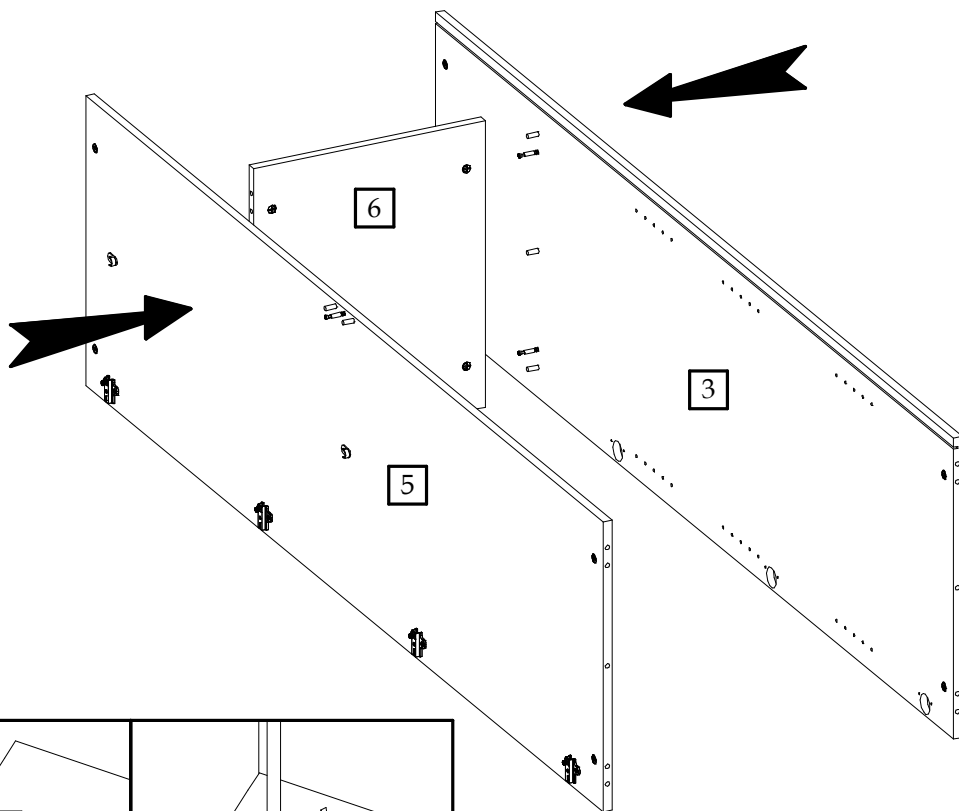

# RODAN

Typ H

Element symbol	Measurements				Code	Paket
	1	2	3	4		
1	1348	560	22	1	1002	2/4
2	1348	560	22	1	1003	2/4
3	1885	540	16	1	1004	1/4
4	1885	540	16	1	1005	1/4
5	1885	520	16	1	1006	1/4
6	423.5	514	16	1	1017	2/4
7	871.5	96	16	1	1028	2/4
8	871	60	16	2	1027	2/4
9	423	500	16	3	N/A	2/4
10	1879	443	19	1	1025	3/4
11	1899	438	3	1	N/A	1/4
12	1899	442	3	2	N/A	1/4
13	1881	446	19	1	3021	3/4
14	1881	446	19	1	3022	3/4
15	251	136	19	2	3026	3/4
16	285	250	4	1	N/A	4/4

2

3

5

6

7

8