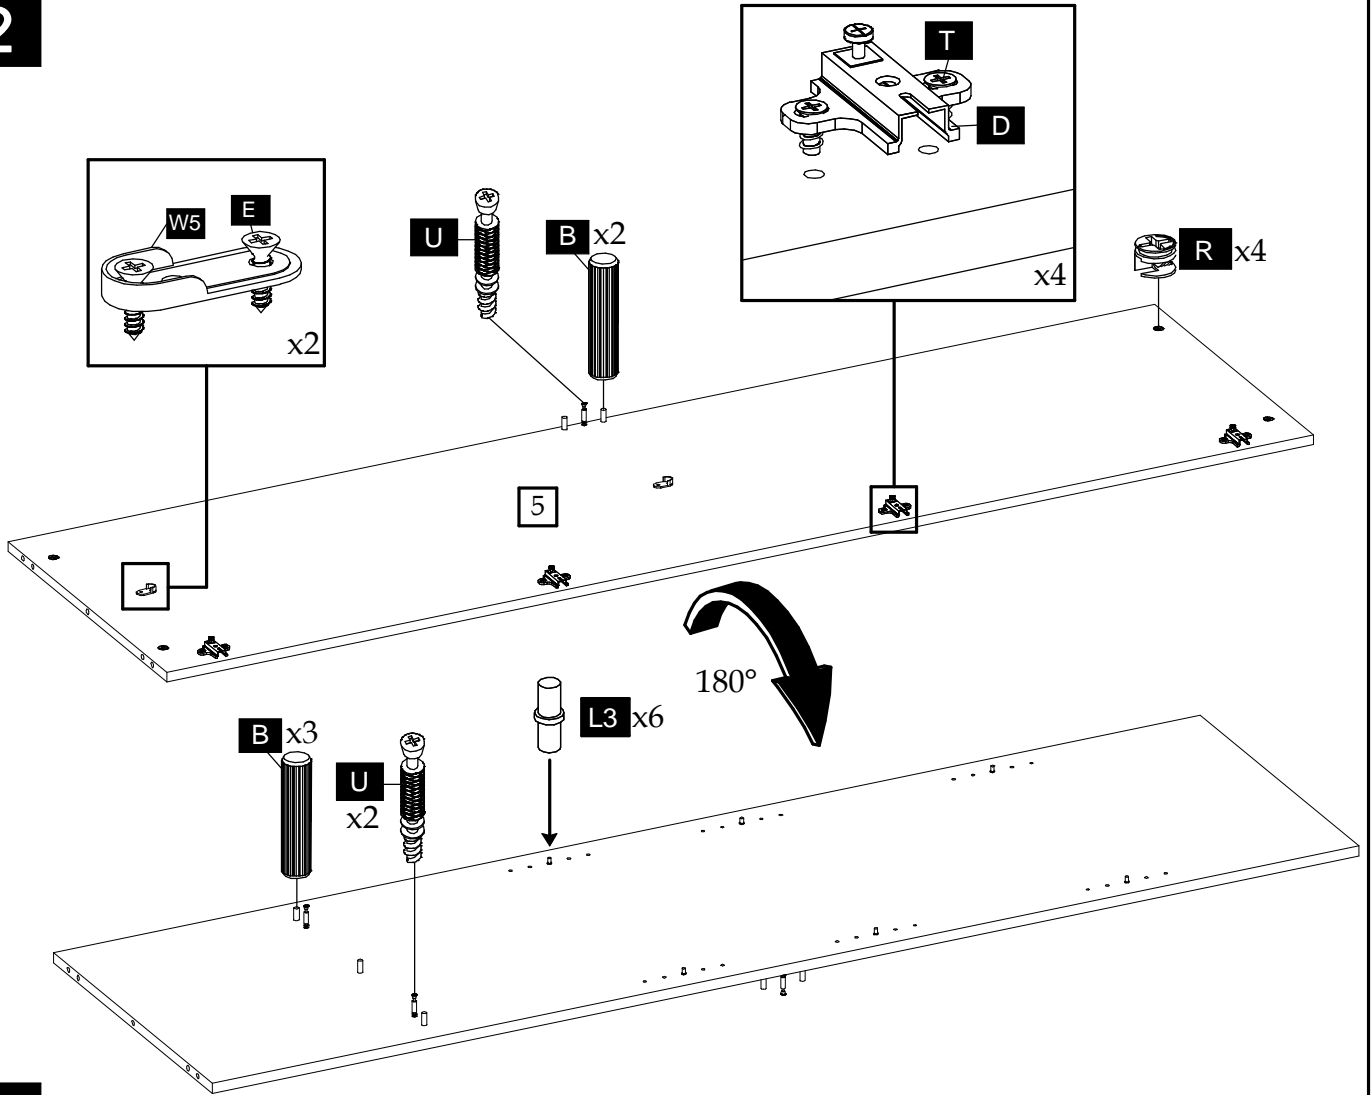

# RODAN

Typ H

Element symbol	Measurements				Code	Paket
	1	2	3	4		
1	1348	560	22	1	1002	2/4
2	1348	560	22	1	1003	2/4
3	1885	540	16	1	1004	1/4
4	1885	540	16	1	1005	1/4
5	1885	520	16	1	1006	1/4
6	423.5	514	16	1	1017	2/4
7	871.5	96	16	1	1028	2/4
8	871	60	16	2	1027	2/4
9	423	500	16	3	N/A	2/4
10	1879	443	19	1	1025	3/4
11	1899	438	3	1	N/A	1/4
12	1899	442	3	2	N/A	1/4
13	1881	446	19	1	3021	3/4
14	1881	446	19	1	3022	3/4
15	251	136	19	2	3026	3/4
16	285	250	4	1	N/A	4/4

2

3

5

6

7

8