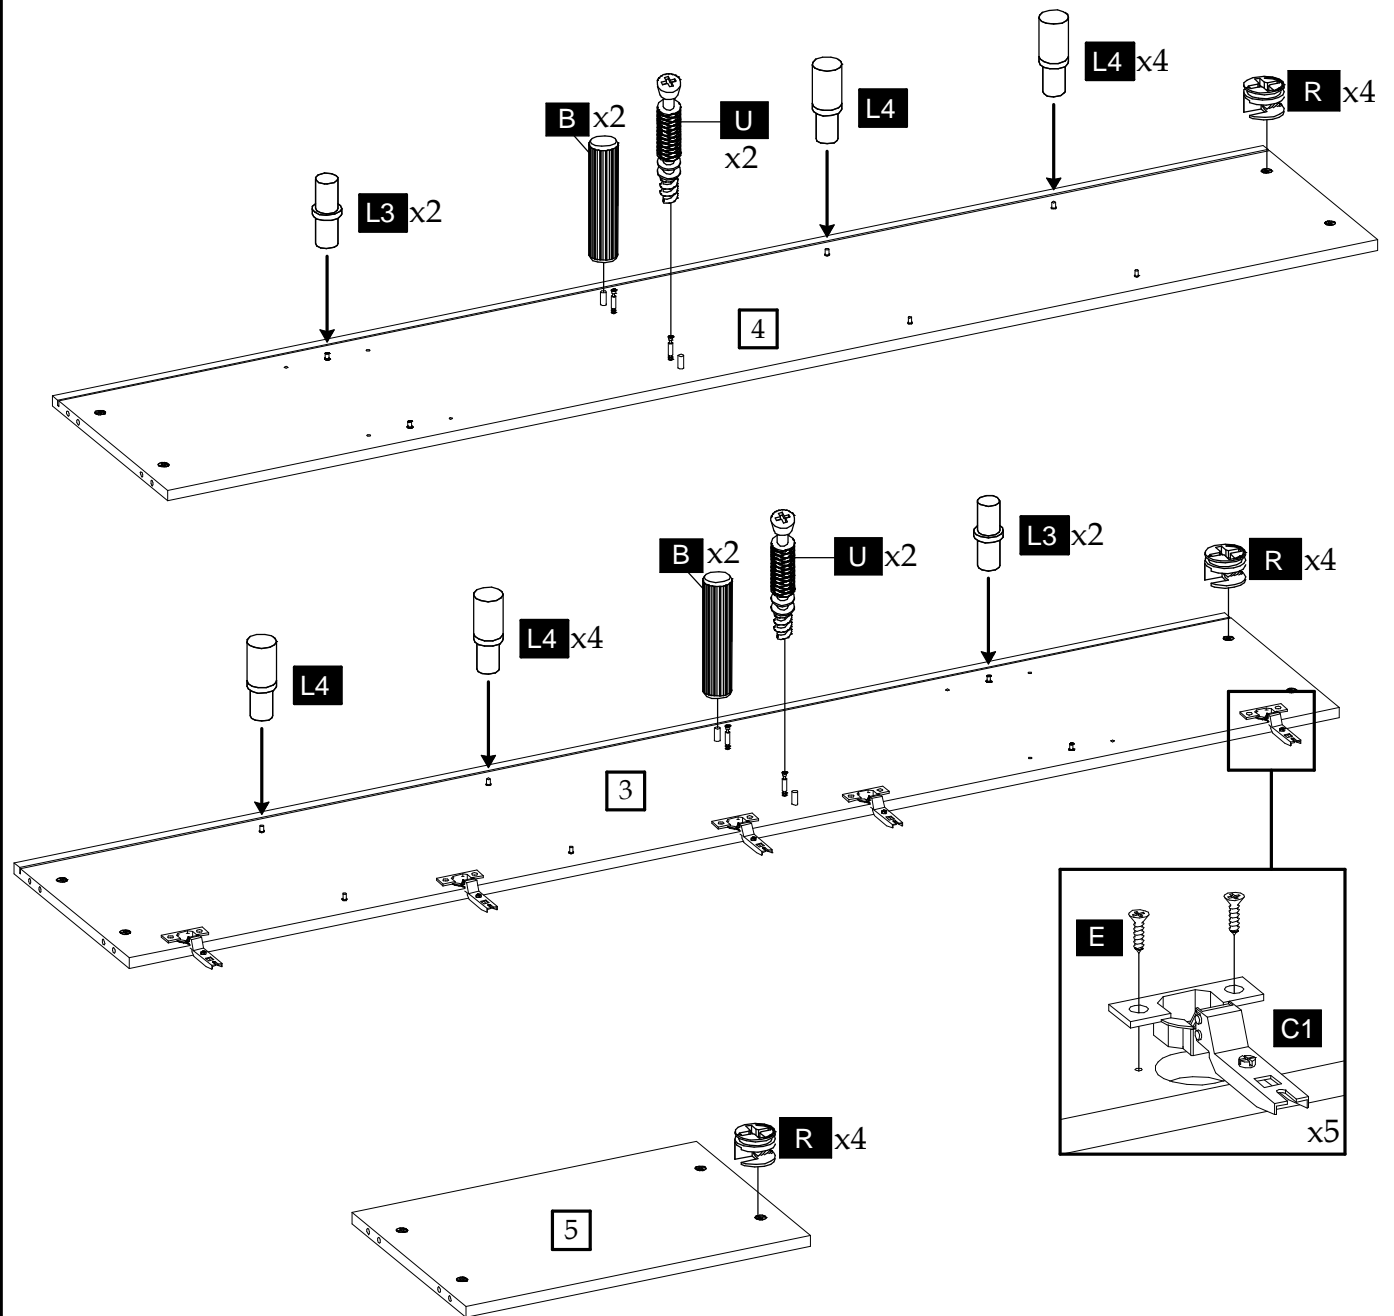

## Typ V1

Element symbol	Measurements				Code	Paket
1	547	377	22	1	1002	1/3
2	547	377	22	1	1003	1/3
3	1885	357	16	1	1004	1/3
4	1885	357	16	1	1005	1/3
5	510	336.5	16	1	1022	1/3
6	510	325	16	3	N/A	1/3
7	1068	524	3	1	N/A	2/3
8	830	524	3	1	N/A	2/3
9	820	539	19	1	3030	2/3
10	1057	539	19	1	3040	2/3
11	300	135	19	2	3017	2/3
12	370	250	4	2	N/A	3/3

1

2

3

4

5

6

7