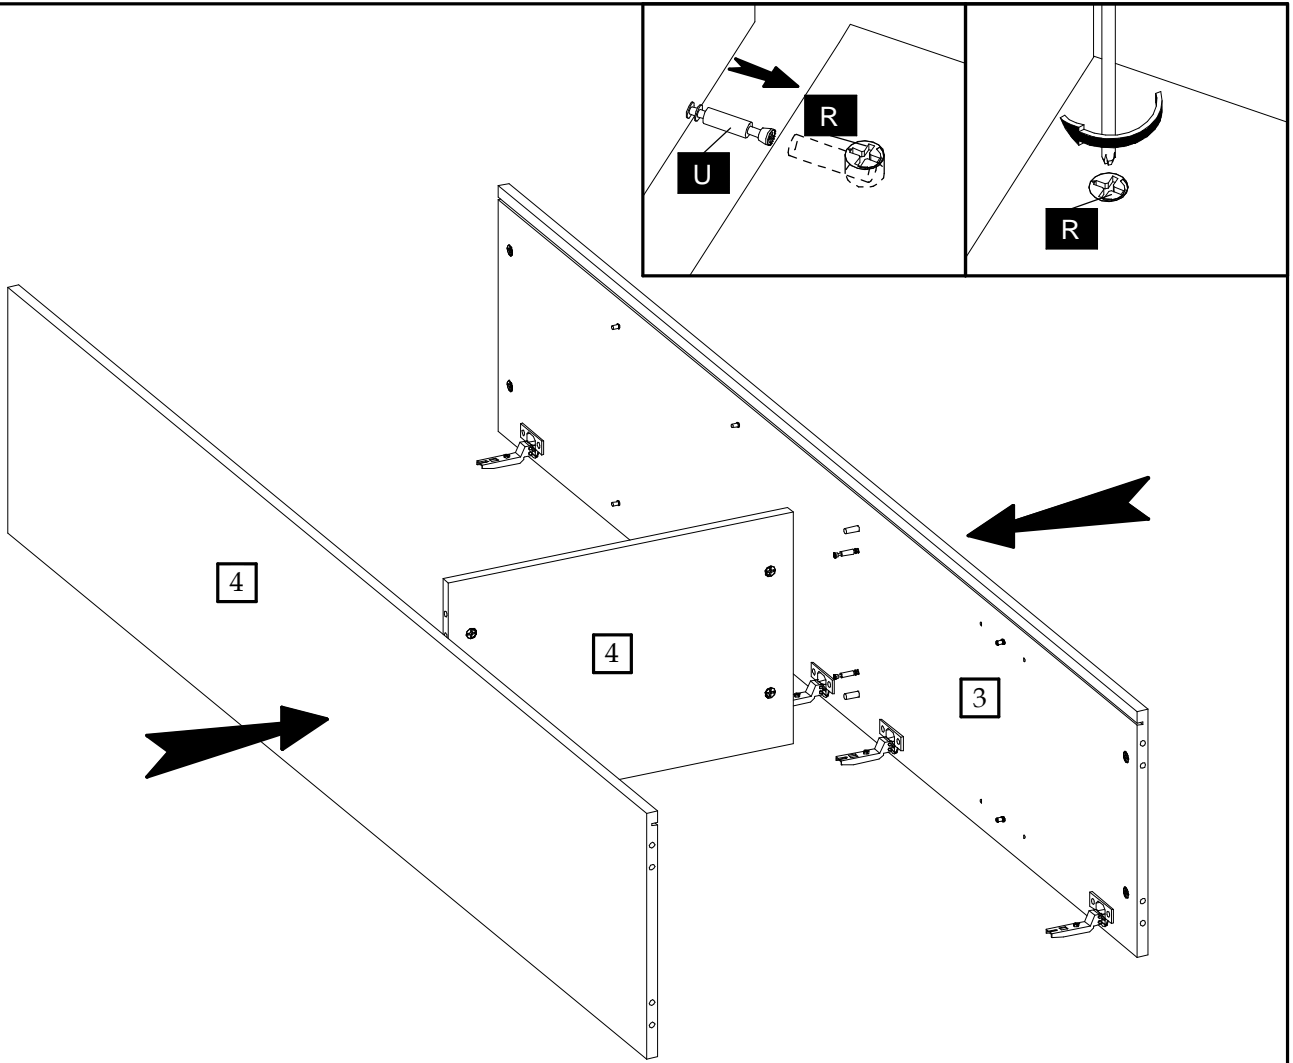

## Typ V1

Element symbol	Measurements				Code	Paket
1	547	377	22	1	1002	1/3
2	547	377	22	1	1003	1/3
3	1885	357	16	1	1004	1/3
4	1885	357	16	1	1005	1/3
5	510	336.5	16	1	1022	1/3
6	510	325	16	3	N/A	1/3
7	1068	524	3	1	N/A	2/3
8	830	524	3	1	N/A	2/3
9	820	539	19	1	3030	2/3
10	1057	539	19	1	3040	2/3
11	300	135	19	2	3017	2/3
12	370	250	4	2	N/A	3/3

1

2

3

4

5

6

7