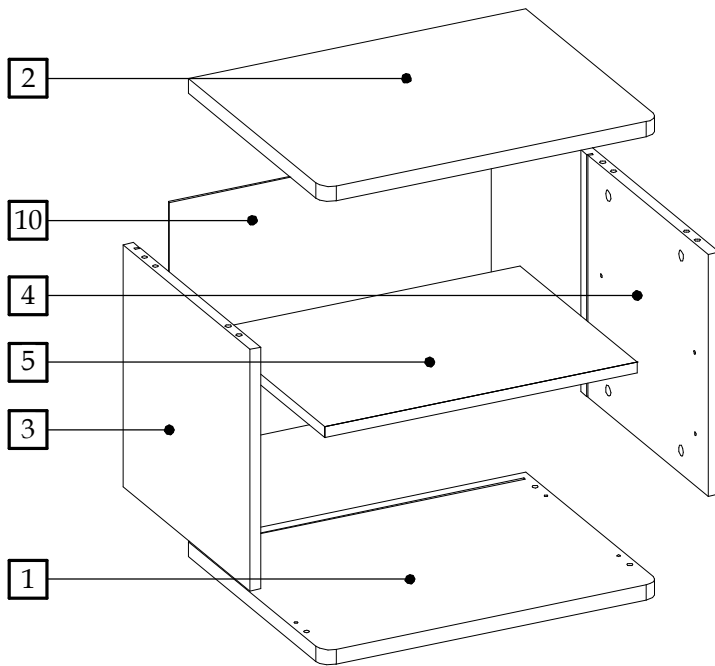

RODAN

Typ X

Element symbol	Measurements				Code	Paket
1	499	395	22	1	1002	1/2
2	499	395	22	1	1003	1/2
3	351	375	16	1	1004	1/2
4	351	375	16	1	1005	1/2
5	462	345	16	1	N/A	1/2
6	350	160	16	1	1026	1/2
7	404.5	160	16	1	1027	1/2
8	350	160	16	1	1028	1/2
9	436	355	3	1	N/A	1/2
10	365	476	3	1	N/A	1/2
11	490	345	19	1	3025	1/2
12	300	135	19	1	3017	1/2
13	370	250	4	1	glass	2/2

2

3

4

5