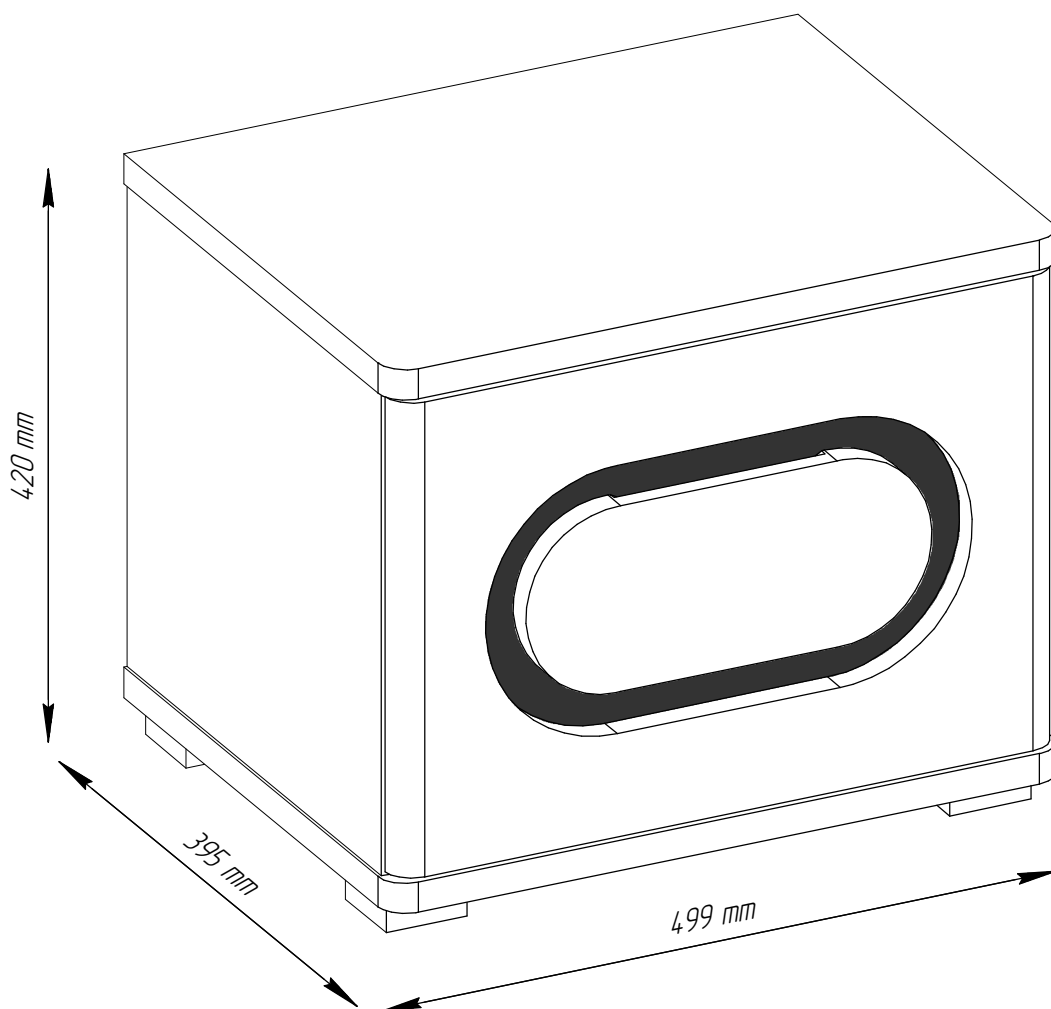

RODAN

Typ X

Element symbol	Measurements				Code	Paket
1	499	395	22	1	1002	1/2
2	499	395	22	1	1003	1/2
3	351	375	16	1	1004	1/2
4	351	375	16	1	1005	1/2
5	462	345	16	1	N/A	1/2
6	350	160	16	1	1026	1/2
7	404.5	160	16	1	1027	1/2
8	350	160	16	1	1028	1/2
9	436	355	3	1	N/A	1/2
10	365	476	3	1	N/A	1/2
11	490	345	19	1	3025	1/2
12	300	135	19	1	3017	1/2
13	370	250	4	1	glass	2/2