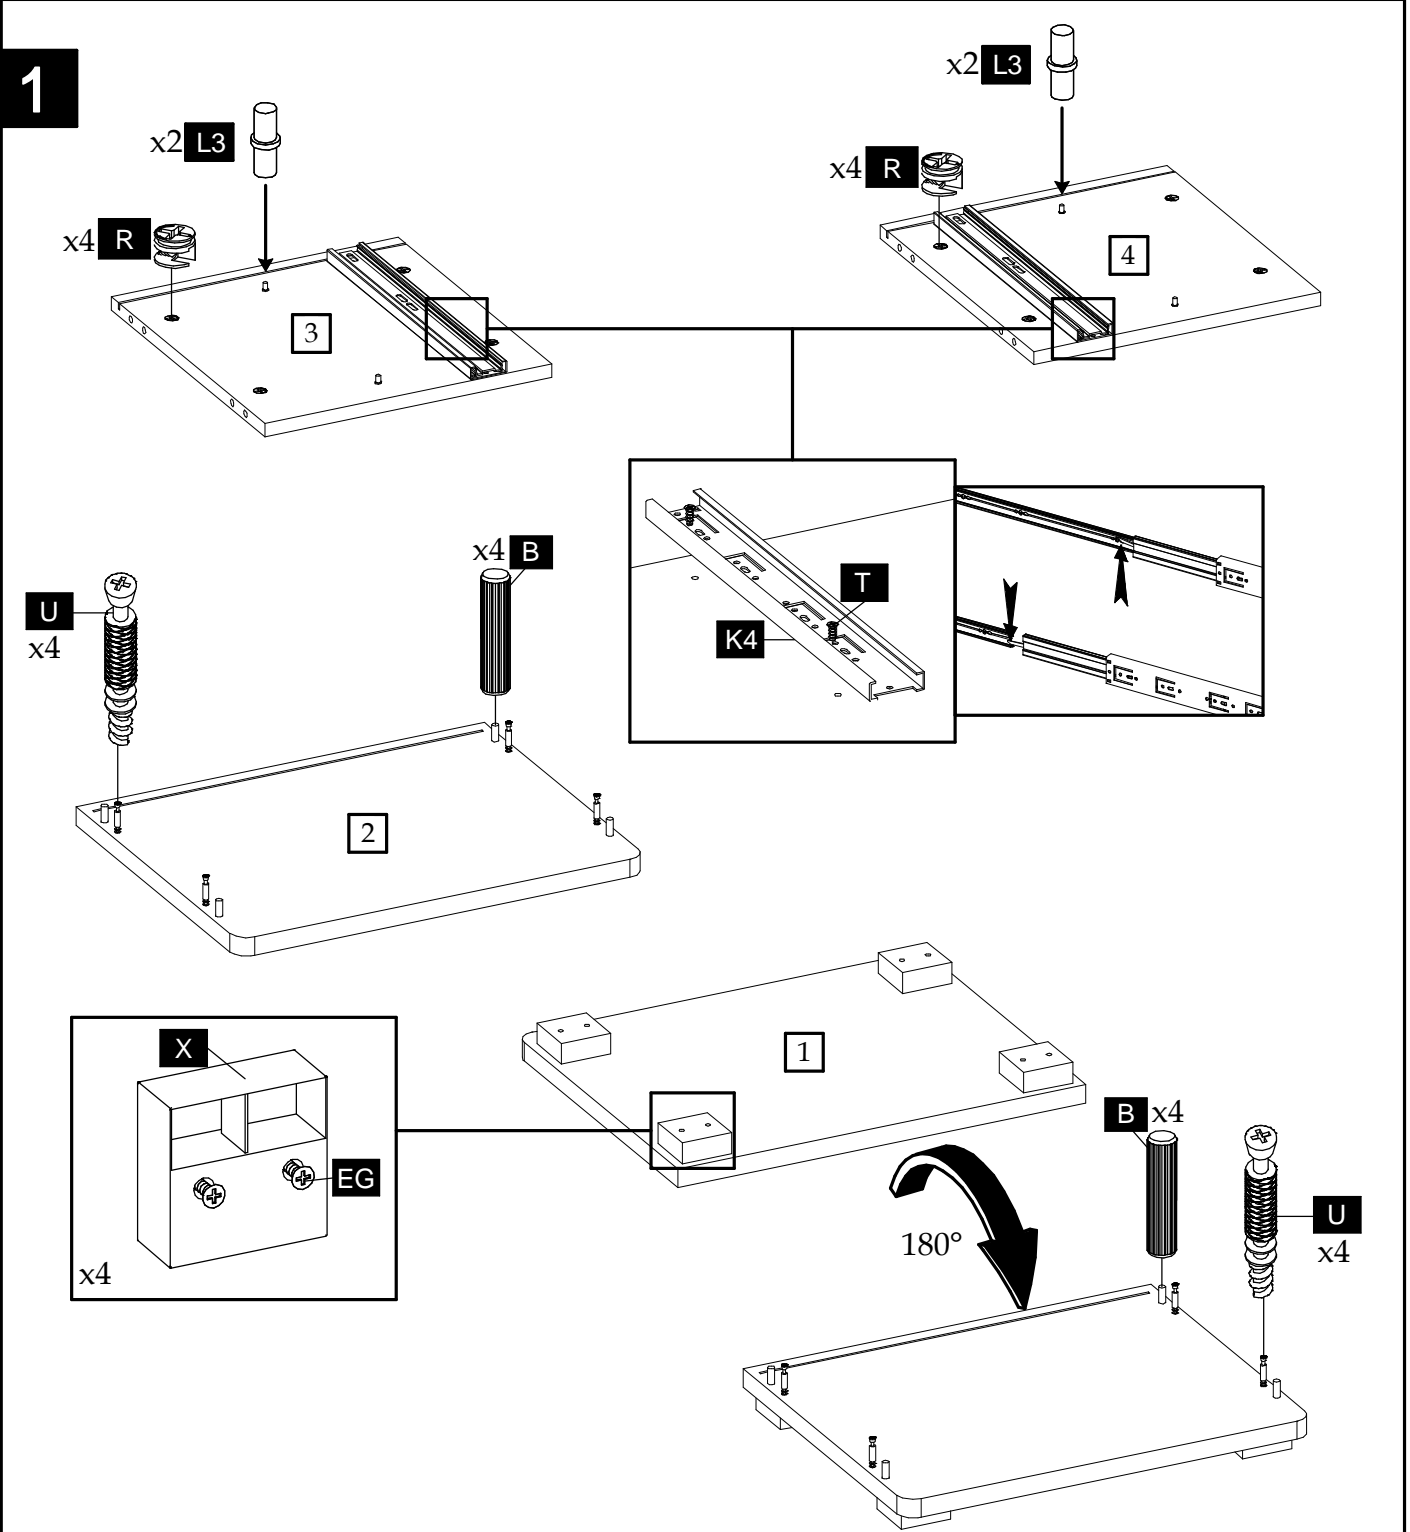

RODAN

Typ X

Element symbol	Measurements				Code	Paket
1	499	395	22	1	1002	1/2
2	499	395	22	1	1003	1/2
3	351	375	16	1	1004	1/2
4	351	375	16	1	1005	1/2
5	462	345	16	1	N/A	1/2
6	350	160	16	1	1026	1/2
7	404.5	160	16	1	1027	1/2
8	350	160	16	1	1028	1/2
9	436	355	3	1	N/A	1/2
10	365	476	3	1	N/A	1/2
11	490	345	19	1	3025	1/2
12	300	135	19	1	3017	1/2
13	370	250	4	1	glass	2/2

2

3

4

5