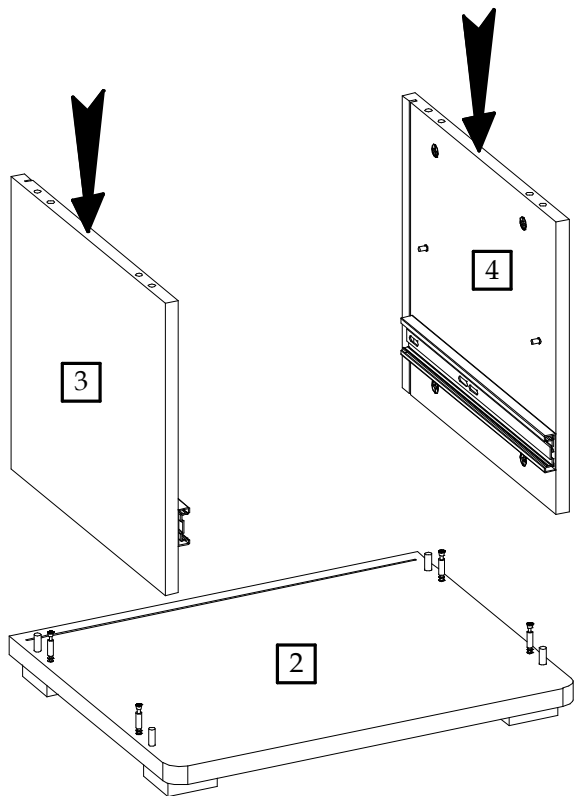

RODAN

Typ X

Element symbol	Measurements				Code	Paket
1	499	395	22	1	1002	1/2
2	499	395	22	1	1003	1/2
3	351	375	16	1	1004	1/2
4	351	375	16	1	1005	1/2
5	462	345	16	1	N/A	1/2
6	350	160	16	1	1026	1/2
7	404.5	160	16	1	1027	1/2
8	350	160	16	1	1028	1/2
9	436	355	3	1	N/A	1/2
10	365	476	3	1	N/A	1/2
11	490	345	19	1	3025	1/2
12	300	135	19	1	3017	1/2
13	370	250	4	1	glass	2/2

2

3

4

5