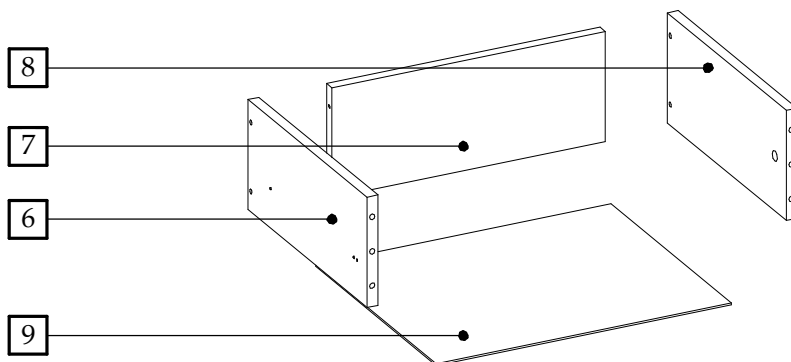

RODAN

Typ X

Element symbol	Measurements				Code	Paket
1	499	395	22	1	1002	1/2
2	499	395	22	1	1003	1/2
3	351	375	16	1	1004	1/2
4	351	375	16	1	1005	1/2
5	462	345	16	1	N/A	1/2
6	350	160	16	1	1026	1/2
7	404.5	160	16	1	1027	1/2
8	350	160	16	1	1028	1/2
9	436	355	3	1	N/A	1/2
10	365	476	3	1	N/A	1/2
11	490	345	19	1	3025	1/2
12	300	135	19	1	3017	1/2
13	370	250	4	1	glass	2/2