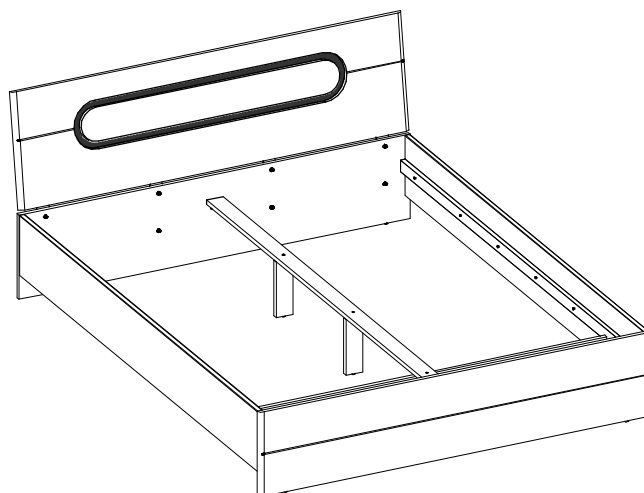

RODAN

Typ Z2

Element symbol	Measurements				Code	Paket
1	2015	250	22	1	1004	1/3
2	2015	250	22	1	1012	1/3
3	232	70	22	2	1006	1/3
4	2015	70	22	1	1001	1/3
5	1975	50	22	2	1010	1/3
6	1660	350	16	1	1003	1/3
7	1614	232	16	1	1005	1/3
8	250	130	16	2	1008	1/3
9	1660	350	19	1	3002	2/3
10	1658	470	19	1	3003	2/3
11	1090	135	1	1	3004	2/3
12	1170	250	4	1	glass	3/3