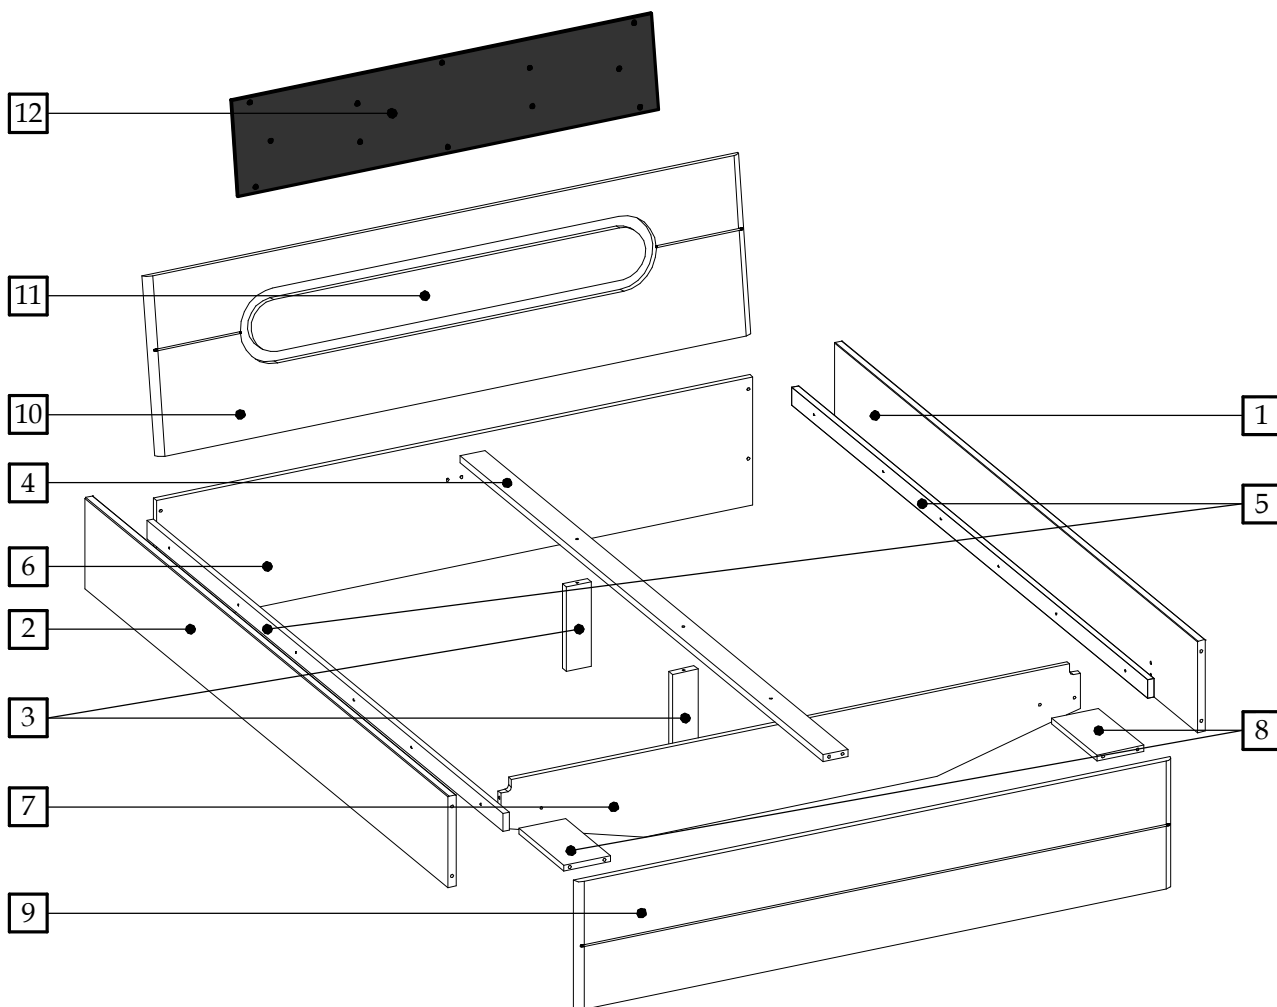

RODAN

Typ Z2

Element symbol	Measurements				Code	Paket
1	2015	250	22	1	1004	1/3
2	2015	250	22	1	1012	1/3
3	232	70	22	2	1006	1/3
4	2015	70	22	1	1001	1/3
5	1975	50	22	2	1010	1/3
6	1660	350	16	1	1003	1/3
7	1614	232	16	1	1005	1/3
8	250	130	16	2	1008	1/3
9	1660	350	19	1	3002	2/3
10	1658	470	19	1	3003	2/3
11	1090	135	1	1	3004	2/3
12	1170	250	4	1	glass	3/3

1

2

3

4

5

6

7

8