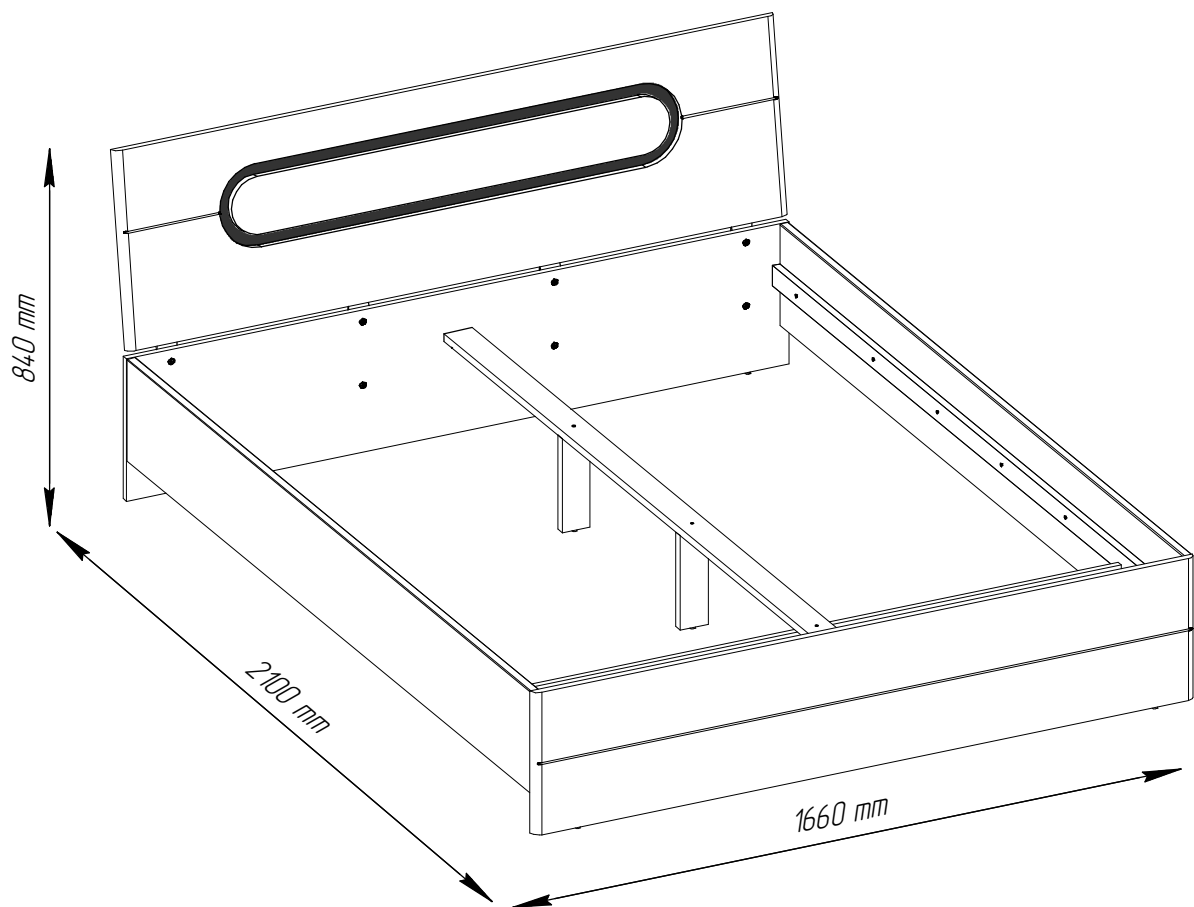

RODAN

Typ Z2

Element symbol	Measurements				Code	Paket
1	2015	250	22	1	1004	1/3
2	2015	250	22	1	1012	1/3
3	232	70	22	2	1006	1/3
4	2015	70	22	1	1001	1/3
5	1975	50	22	2	1010	1/3
6	1660	350	16	1	1003	1/3
7	1614	232	16	1	1005	1/3
8	250	130	16	2	1008	1/3
9	1660	350	19	1	3002	2/3
10	1658	470	19	1	3003	2/3
11	1090	135	1	1	3004	2/3
12	1170	250	4	1	glass	3/3

1

2

3

4

5

6

7

8