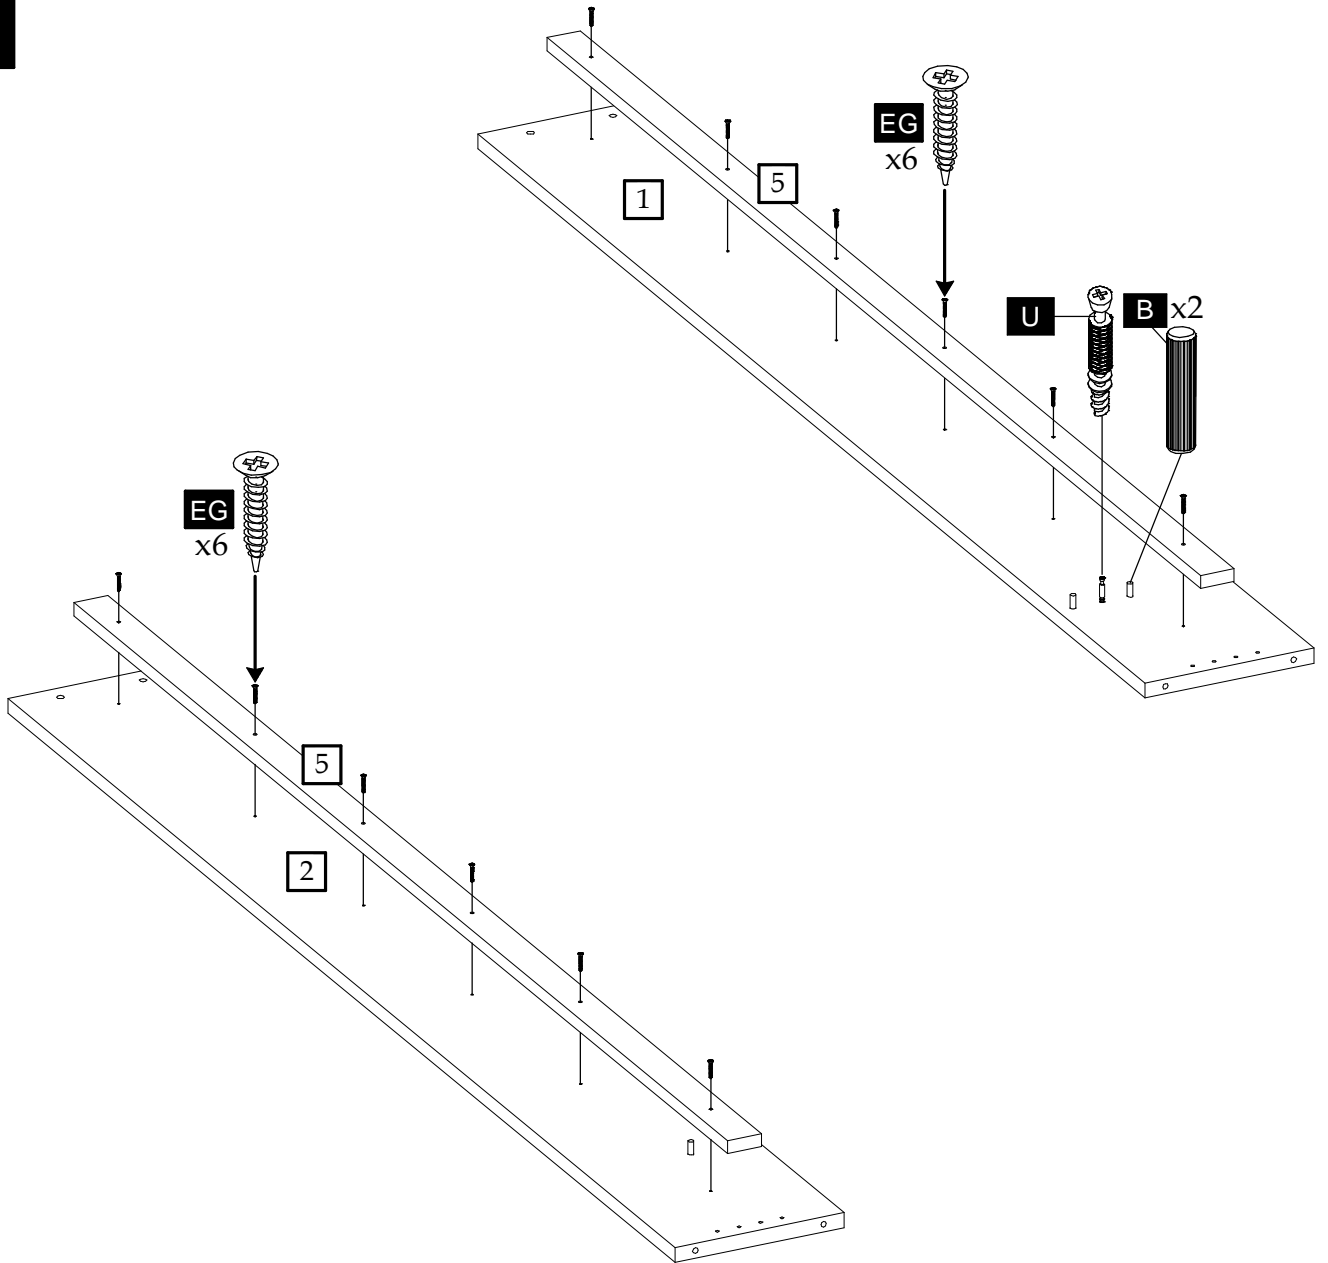

RODAN

Typ Z2

Element symbol	Measurements				Code	Paket
1	2015	250	22	1	1004	1/3
2	2015	250	22	1	1012	1/3
3	232	70	22	2	1006	1/3
4	2015	70	22	1	1001	1/3
5	1975	50	22	2	1010	1/3
6	1660	350	16	1	1003	1/3
7	1614	232	16	1	1005	1/3
8	250	130	16	2	1008	1/3
9	1660	350	19	1	3002	2/3
10	1658	470	19	1	3003	2/3
11	1090	135	1	1	3004	2/3
12	1170	250	4	1	glass	3/3

1

2

3

4

5

6

7

8

9

10

11