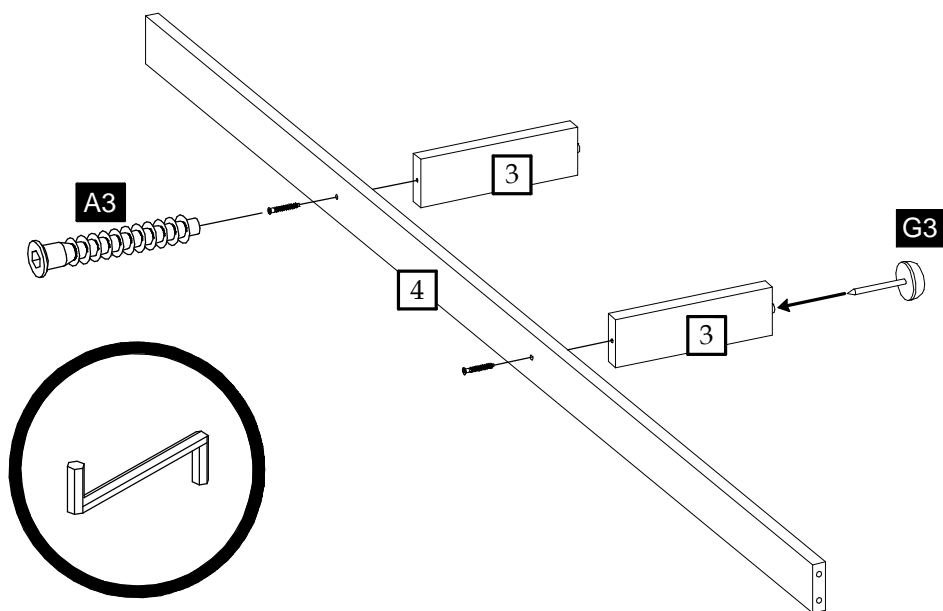

RODAN

Typ Z2

Element symbol	Measurements				Code	Paket
1	2015	250	22	1	1004	1/3
2	2015	250	22	1	1012	1/3
3	232	70	22	2	1006	1/3
4	2015	70	22	1	1001	1/3
5	1975	50	22	2	1010	1/3
6	1660	350	16	1	1003	1/3
7	1614	232	16	1	1005	1/3
8	250	130	16	2	1008	1/3
9	1660	350	19	1	3002	2/3
10	1658	470	19	1	3003	2/3
11	1090	135	1	1	3004	2/3
12	1170	250	4	1	glass	3/3

1

2

3

4

5

6

7

8