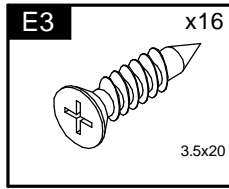

RODAN

Typ Z2

Element symbol	Measurements				Code	Paket
1	2015	250	22	1	1004	1/3
2	2015	250	22	1	1012	1/3
3	232	70	22	2	1006	1/3
4	2015	70	22	1	1001	1/3
5	1975	50	22	2	1010	1/3
6	1660	350	16	1	1003	1/3
7	1614	232	16	1	1005	1/3
8	250	130	16	2	1008	1/3
9	1660	350	19	1	3002	2/3
10	1658	470	19	1	3003	2/3
11	1090	135	1	1	3004	2/3
12	1170	250	4	1	glass	3/3