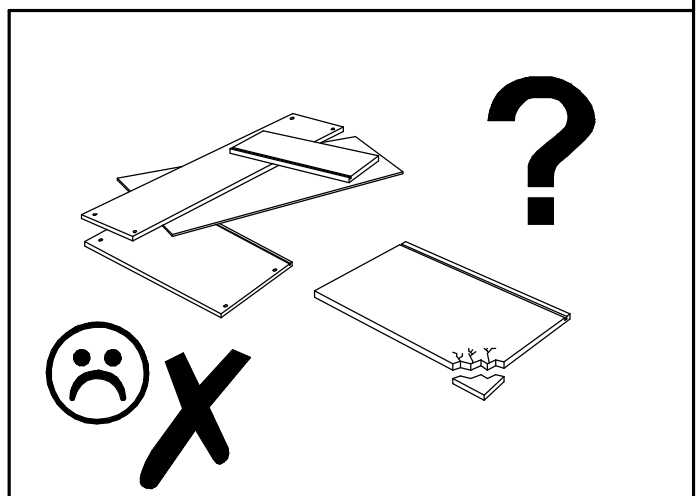

Camilla

Typ K

Element symbol	Measurements				Code	Paket
1	1212	762	22	1	1001	1/1
2	390	100	22	1	1002	1/1
3	390	100	22	1	1005	1/1
4	390	100	22	1	1014	1/1
5	390	100	22	1	1011	1/1
6	390	100	22	1	1004	1/1
7	390	100	22	1	1007	1/1
8	390	100	22	1	1012	1/1
9	390	100	22	1	1009	1/1
10	1157	700	16	1	1008	1/1
11	552	90	16	1	1003	1/1
12	552	90	16	1	1013	1/1
13	958	90	16	1	1006	1/1
14	958	90	16	1	1010	1/1