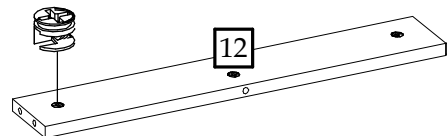

Camilla

Typ K

Element symbol	Measurements				Code	Paket
1	1212	762	22	1	1001	1/1
2	390	100	22	1	1002	1/1
3	390	100	22	1	1005	1/1
4	390	100	22	1	1014	1/1
5	390	100	22	1	1011	1/1
6	390	100	22	1	1004	1/1
7	390	100	22	1	1007	1/1
8	390	100	22	1	1012	1/1
9	390	100	22	1	1009	1/1
10	1157	700	16	1	1008	1/1
11	552	90	16	1	1003	1/1
12	552	90	16	1	1013	1/1
13	958	90	16	1	1006	1/1
14	958	90	16	1	1010	1/1

1

R x4

R x3

R x3

R x3

R x3

2

3