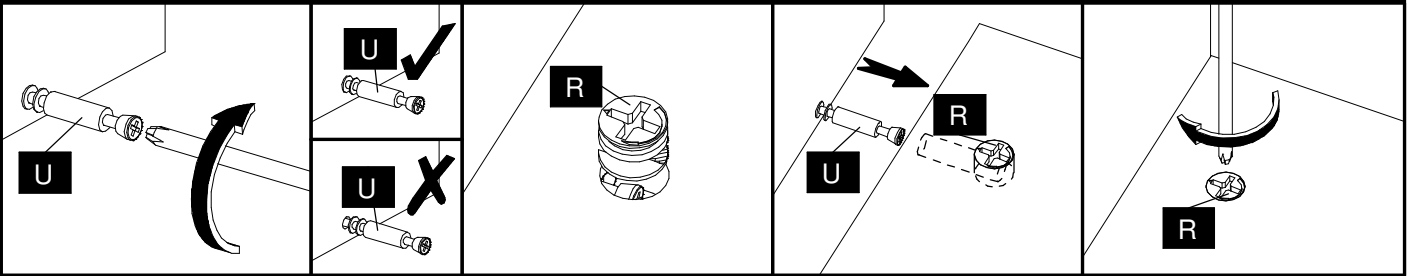

Camilla

Typ K

Element symbol	Measurements				Code	Paket
1	1212	762	22	1	1001	1/1
2	390	100	22	1	1002	1/1
3	390	100	22	1	1005	1/1
4	390	100	22	1	1014	1/1
5	390	100	22	1	1011	1/1
6	390	100	22	1	1004	1/1
7	390	100	22	1	1007	1/1
8	390	100	22	1	1012	1/1
9	390	100	22	1	1009	1/1
10	1157	700	16	1	1008	1/1
11	552	90	16	1	1003	1/1
12	552	90	16	1	1013	1/1
13	958	90	16	1	1006	1/1
14	958	90	16	1	1010	1/1