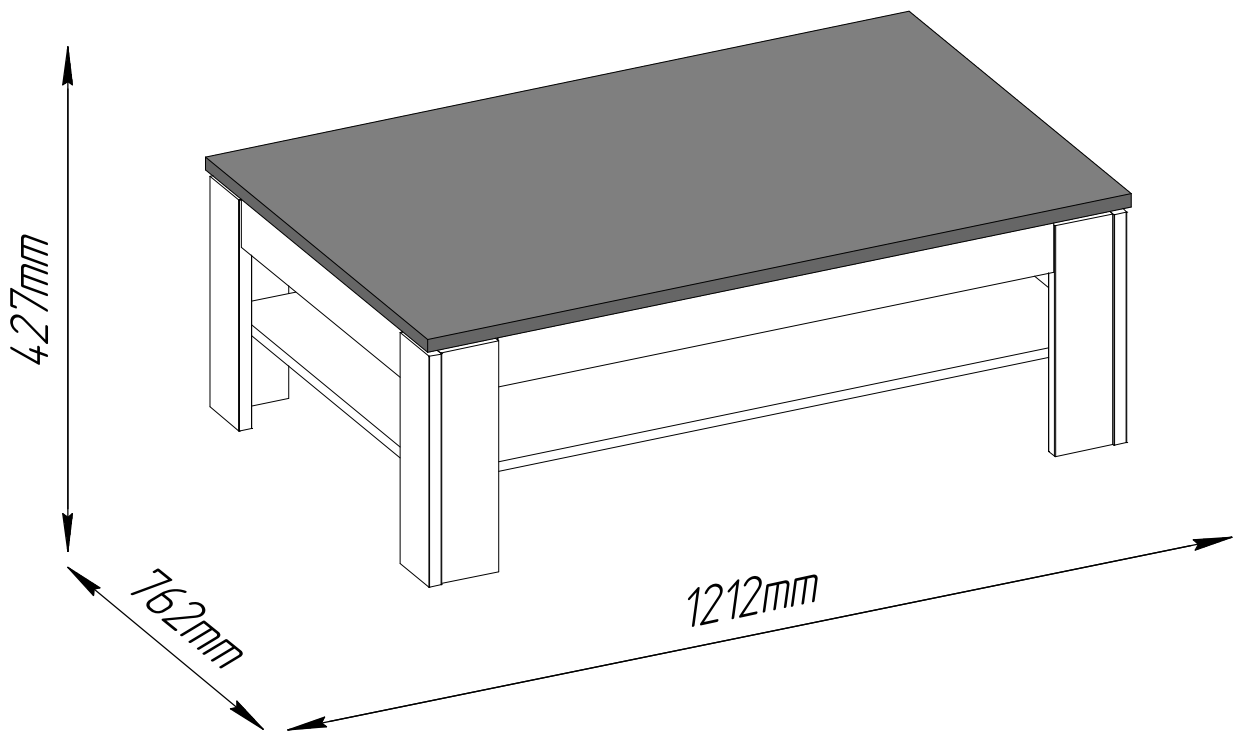

Camilla

Typ K

Element symbol	Measurements				Code	Paket
1	1212	762	22	1	1001	1/1
2	390	100	22	1	1002	1/1
3	390	100	22	1	1005	1/1
4	390	100	22	1	1014	1/1
5	390	100	22	1	1011	1/1
6	390	100	22	1	1004	1/1
7	390	100	22	1	1007	1/1
8	390	100	22	1	1012	1/1
9	390	100	22	1	1009	1/1
10	1157	700	16	1	1008	1/1
11	552	90	16	1	1003	1/1
12	552	90	16	1	1013	1/1
13	958	90	16	1	1006	1/1
14	958	90	16	1	1010	1/1