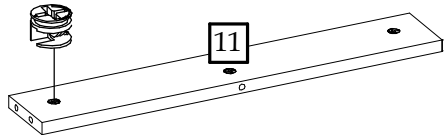

Camilla

Typ K

Element symbol	Measurements				Code	Paket
1	1212	762	22	1	1001	1/1
2	390	100	22	1	1002	1/1
3	390	100	22	1	1005	1/1
4	390	100	22	1	1014	1/1
5	390	100	22	1	1011	1/1
6	390	100	22	1	1004	1/1
7	390	100	22	1	1007	1/1
8	390	100	22	1	1012	1/1
9	390	100	22	1	1009	1/1
10	1157	700	16	1	1008	1/1
11	552	90	16	1	1003	1/1
12	552	90	16	1	1013	1/1
13	958	90	16	1	1006	1/1
14	958	90	16	1	1010	1/1

1

R x4

R x3

R x3

R x3

R x3

2

3