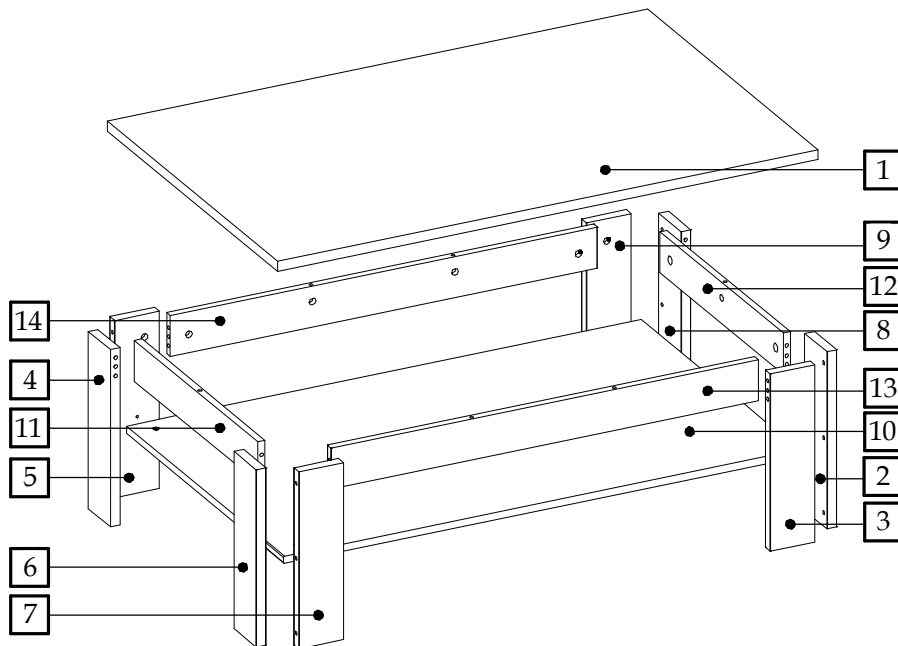

Camilla

Typ K

Element symbol	Measurements				Code	Paket
1	1212	762	22	1	1001	1/1
2	390	100	22	1	1002	1/1
3	390	100	22	1	1005	1/1
4	390	100	22	1	1014	1/1
5	390	100	22	1	1011	1/1
6	390	100	22	1	1004	1/1
7	390	100	22	1	1007	1/1
8	390	100	22	1	1012	1/1
9	390	100	22	1	1009	1/1
10	1157	700	16	1	1008	1/1
11	552	90	16	1	1003	1/1
12	552	90	16	1	1013	1/1
13	958	90	16	1	1006	1/1
14	958	90	16	1	1010	1/1