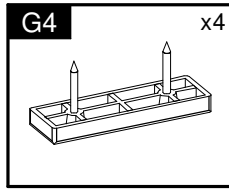

Camilla

Typ K

Element symbol	Measurements				Code	Paket
1	1212	762	22	1	1001	1/1
2	390	100	22	1	1002	1/1
3	390	100	22	1	1005	1/1
4	390	100	22	1	1014	1/1
5	390	100	22	1	1011	1/1
6	390	100	22	1	1004	1/1
7	390	100	22	1	1007	1/1
8	390	100	22	1	1012	1/1
9	390	100	22	1	1009	1/1
10	1157	700	16	1	1008	1/1
11	552	90	16	1	1003	1/1
12	552	90	16	1	1013	1/1
13	958	90	16	1	1006	1/1
14	958	90	16	1	1010	1/1

1

R x4

R x3

R x3

R x3

R x3

2

3