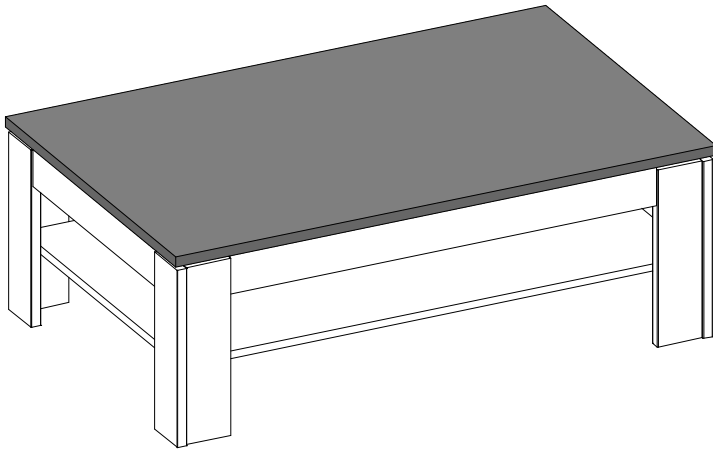

Camilla

Typ K

Element symbol	Measurements				Code	Paket
1	1212	762	22	1	1001	1/1
2	390	100	22	1	1002	1/1
3	390	100	22	1	1005	1/1
4	390	100	22	1	1014	1/1
5	390	100	22	1	1011	1/1
6	390	100	22	1	1004	1/1
7	390	100	22	1	1007	1/1
8	390	100	22	1	1012	1/1
9	390	100	22	1	1009	1/1
10	1157	700	16	1	1008	1/1
11	552	90	16	1	1003	1/1
12	552	90	16	1	1013	1/1
13	958	90	16	1	1006	1/1
14	958	90	16	1	1010	1/1

1

R x4

R x3

R x3

R x3

R x3

2

3