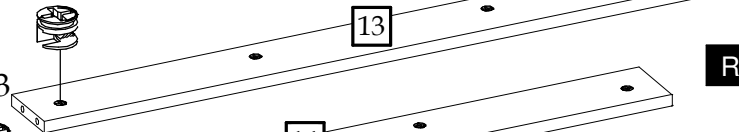

Camilla

Typ K

Element symbol	Measurements				Code	Paket
1	1212	762	22	1	1001	1/1
2	390	100	22	1	1002	1/1
3	390	100	22	1	1005	1/1
4	390	100	22	1	1014	1/1
5	390	100	22	1	1011	1/1
6	390	100	22	1	1004	1/1
7	390	100	22	1	1007	1/1
8	390	100	22	1	1012	1/1
9	390	100	22	1	1009	1/1
10	1157	700	16	1	1008	1/1
11	552	90	16	1	1003	1/1
12	552	90	16	1	1013	1/1
13	958	90	16	1	1006	1/1
14	958	90	16	1	1010	1/1

1

R x4

R x3

R x3

R x3

R x3

2

3