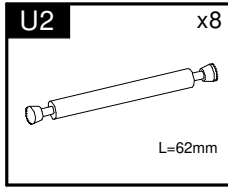

Camilla

Typ K

Element symbol	Measurements				Code	Paket
1	1212	762	22	1	1001	1/1
2	390	100	22	1	1002	1/1
3	390	100	22	1	1005	1/1
4	390	100	22	1	1014	1/1
5	390	100	22	1	1011	1/1
6	390	100	22	1	1004	1/1
7	390	100	22	1	1007	1/1
8	390	100	22	1	1012	1/1
9	390	100	22	1	1009	1/1
10	1157	700	16	1	1008	1/1
11	552	90	16	1	1003	1/1
12	552	90	16	1	1013	1/1
13	958	90	16	1	1006	1/1
14	958	90	16	1	1010	1/1

1

R x4

R x3

R x3

R x3

R x3

2

3