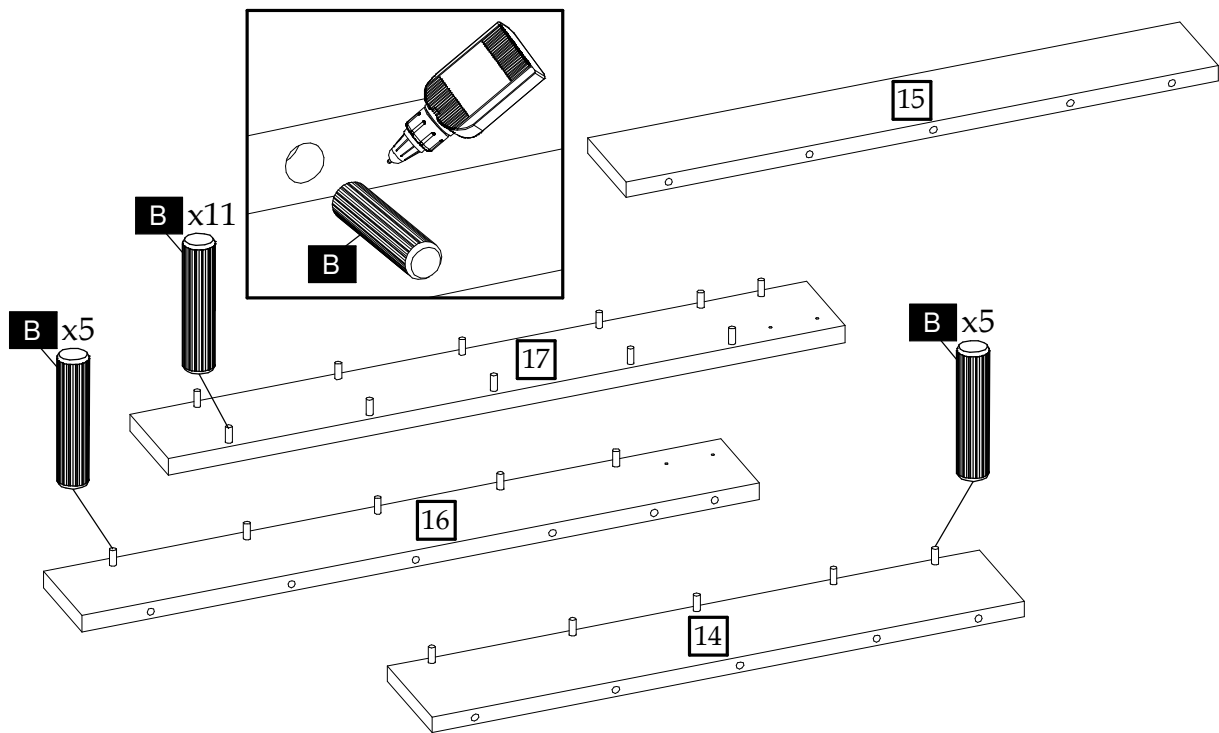

# Camilla

Typ L

Element symbol	Measurements				Code	Paket
1	675	860	22	1	1019	1/2
2	675	860	22	1	1020	1/2
3	490	860	22	1	1018	1/2
4	1276	112	16	1	1023	2/2
5	1276	112	16	1	1024	2/2
6	818	112	16	1	1021	2/2
7	818	112	16	1	1022	2/2
8	786	92	16	1	1025	1/2
9	786	92	16	1	1026	1/2
10	628	90	16	1	1003	1/2
11	628	70	16	1	1004	1/2
12	720	90	16	1	1005	1/2
13	720	106	16	1	1002	1/2

Element symbol	Measurements				Code	Paket
14	628	90	16	1	1009	1/2
15	628	70	16	1	1008	1/2
16	720	90	16	1	1007	1/2
17	720	106	16	1	1006	1/2
18	628	90	16	1	1011	1/2
19	628	70	16	1	1010	1/2
20	720	90	16	1	1013	1/2
21	720	106	16	1	1012	1/2
22	628	90	16	1	1017	1/2
23	628	70	16	1	1014	1/2
24	720	90	16	1	1015	1/2
25	720	106	16	1	1016	1/2

1

2

3

4

5

6

7

10