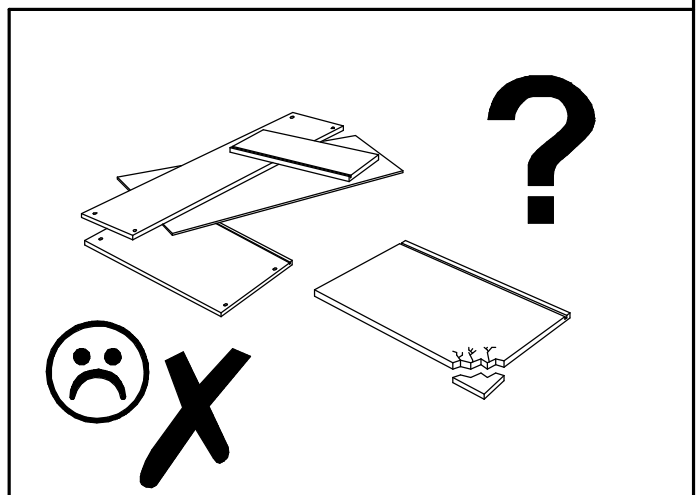

# Camilla

Typ L

Element symbol	Measurements				Code	Paket
1	675	860	22	1	1019	1/2
2	675	860	22	1	1020	1/2
3	490	860	22	1	1018	1/2
4	1276	112	16	1	1023	2/2
5	1276	112	16	1	1024	2/2
6	818	112	16	1	1021	2/2
7	818	112	16	1	1022	2/2
8	786	92	16	1	1025	1/2
9	786	92	16	1	1026	1/2
10	628	90	16	1	1003	1/2
11	628	70	16	1	1004	1/2
12	720	90	16	1	1005	1/2
13	720	106	16	1	1002	1/2

Element symbol	Measurements				Code	Paket
14	628	90	16	1	1009	1/2
15	628	70	16	1	1008	1/2
16	720	90	16	1	1007	1/2
17	720	106	16	1	1006	1/2
18	628	90	16	1	1011	1/2
19	628	70	16	1	1010	1/2
20	720	90	16	1	1013	1/2
21	720	106	16	1	1012	1/2
22	628	90	16	1	1017	1/2
23	628	70	16	1	1014	1/2
24	720	90	16	1	1015	1/2
25	720	106	16	1	1016	1/2