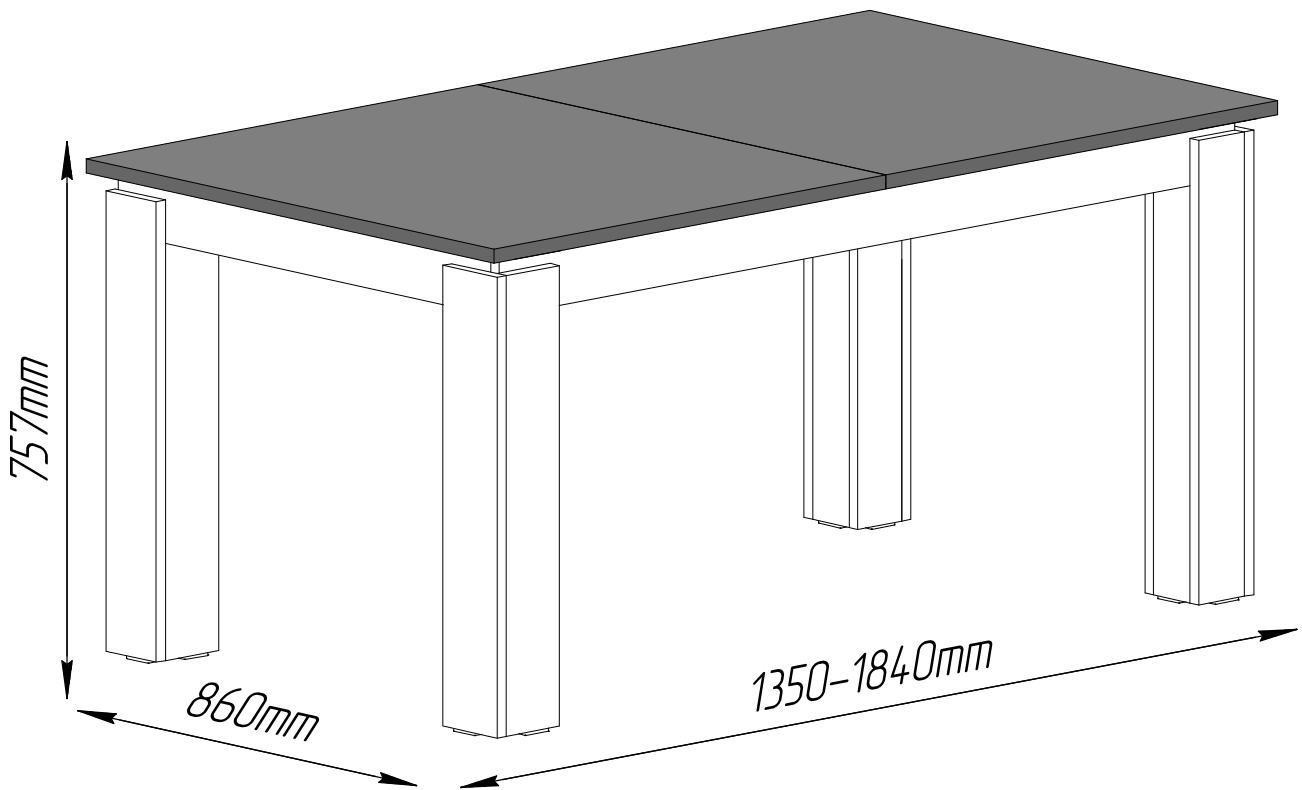

# Camilla

Typ L

Element symbol	Measurements				Code	Paket
1	675	860	22	1	1019	1/2
2	675	860	22	1	1020	1/2
3	490	860	22	1	1018	1/2
4	1276	112	16	1	1023	2/2
5	1276	112	16	1	1024	2/2
6	818	112	16	1	1021	2/2
7	818	112	16	1	1022	2/2
8	786	92	16	1	1025	1/2
9	786	92	16	1	1026	1/2
10	628	90	16	1	1003	1/2
11	628	70	16	1	1004	1/2
12	720	90	16	1	1005	1/2
13	720	106	16	1	1002	1/2

Element symbol	Measurements				Code	Paket
14	628	90	16	1	1009	1/2
15	628	70	16	1	1008	1/2
16	720	90	16	1	1007	1/2
17	720	106	16	1	1006	1/2
18	628	90	16	1	1011	1/2
19	628	70	16	1	1010	1/2
20	720	90	16	1	1013	1/2
21	720	106	16	1	1012	1/2
22	628	90	16	1	1017	1/2
23	628	70	16	1	1014	1/2
24	720	90	16	1	1015	1/2
25	720	106	16	1	1016	1/2