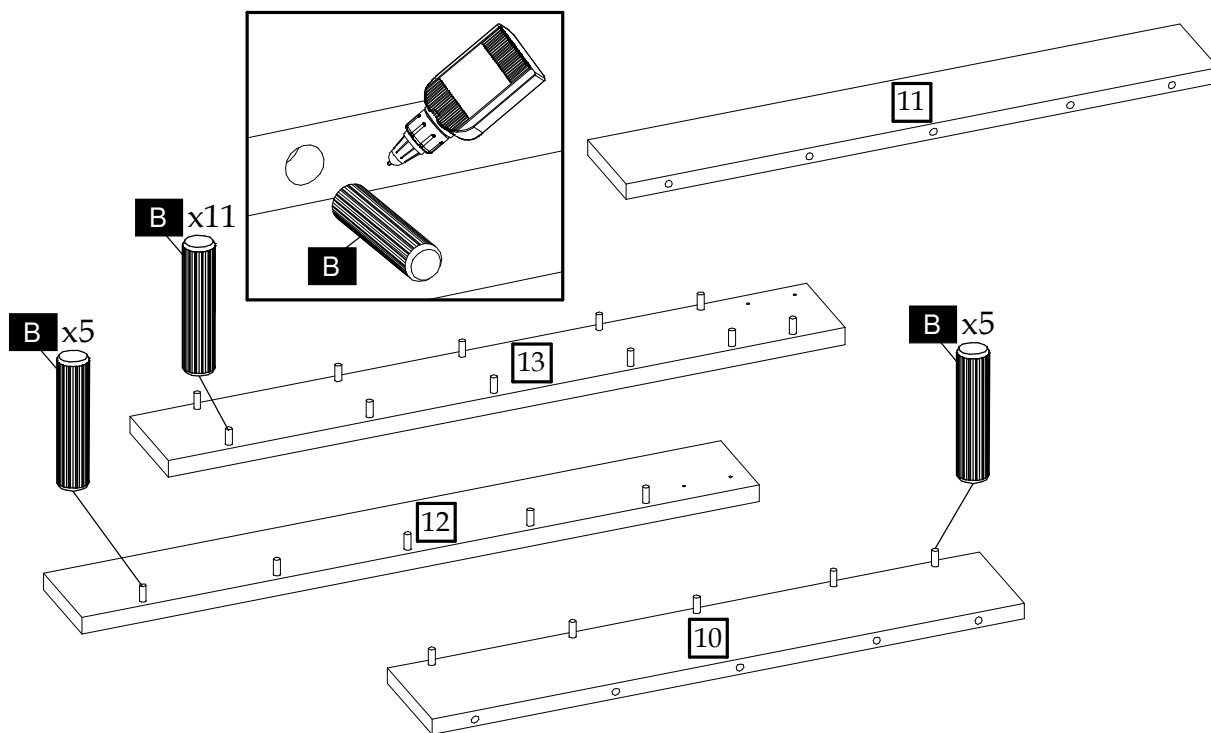

# Camilla

Typ L

Element symbol	Measurements				Code	Paket
1	675	860	22	1	1019	1/2
2	675	860	22	1	1020	1/2
3	490	860	22	1	1018	1/2
4	1276	112	16	1	1023	2/2
5	1276	112	16	1	1024	2/2
6	818	112	16	1	1021	2/2
7	818	112	16	1	1022	2/2
8	786	92	16	1	1025	1/2
9	786	92	16	1	1026	1/2
10	628	90	16	1	1003	1/2
11	628	70	16	1	1004	1/2
12	720	90	16	1	1005	1/2
13	720	106	16	1	1002	1/2

Element symbol	Measurements				Code	Paket
14	628	90	16	1	1009	1/2
15	628	70	16	1	1008	1/2
16	720	90	16	1	1007	1/2
17	720	106	16	1	1006	1/2
18	628	90	16	1	1011	1/2
19	628	70	16	1	1010	1/2
20	720	90	16	1	1013	1/2
21	720	106	16	1	1012	1/2
22	628	90	16	1	1017	1/2
23	628	70	16	1	1014	1/2
24	720	90	16	1	1015	1/2
25	720	106	16	1	1016	1/2

1

2

3

4

5

6

7

10