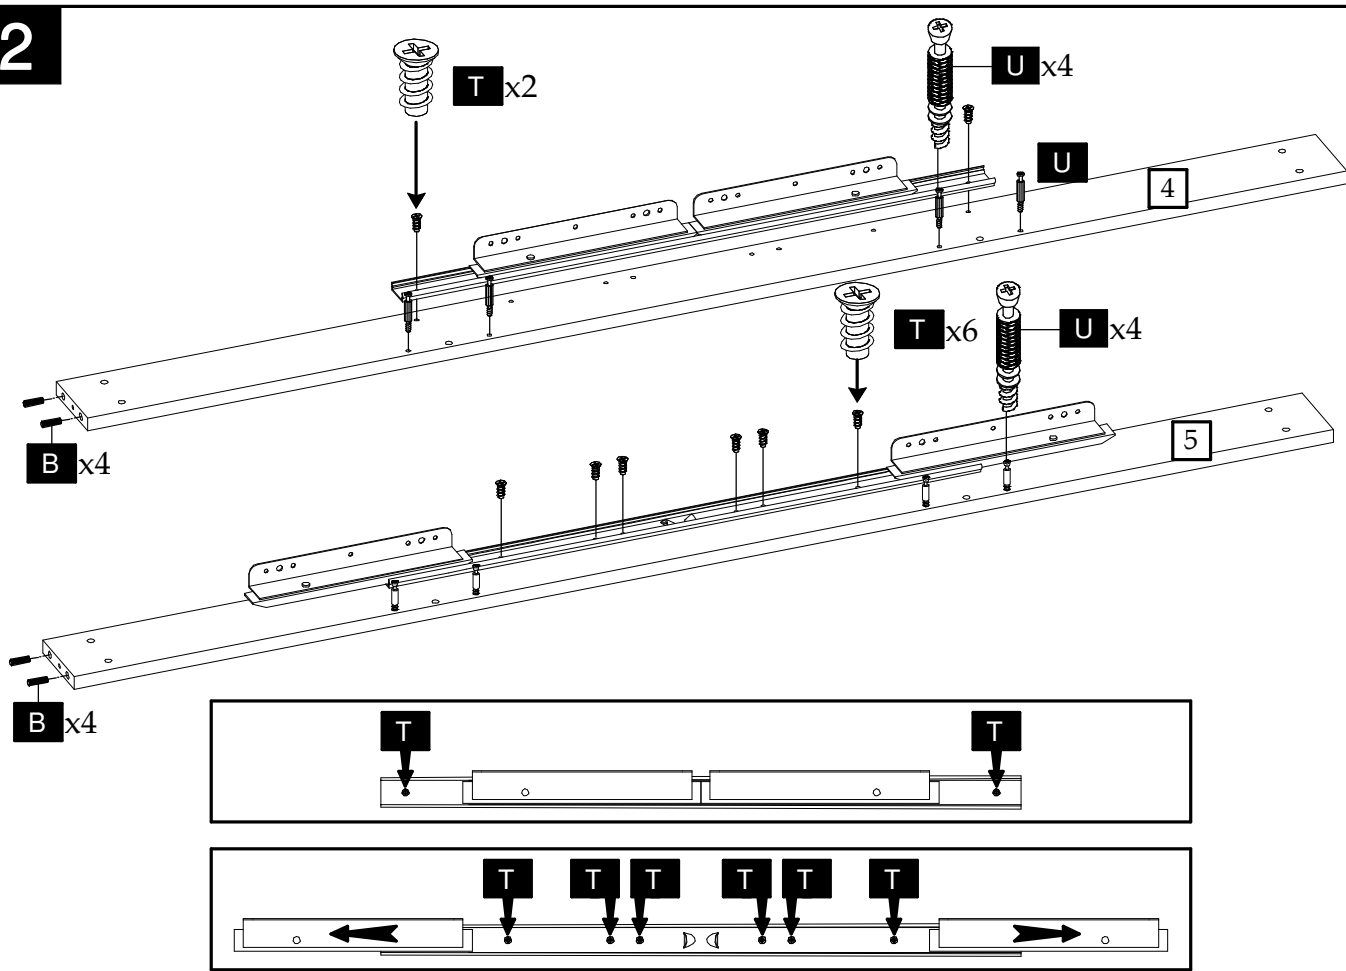

# Camilla

Typ L

Element symbol	Measurements				Code	Paket
1	675	860	22	1	1019	1/2
2	675	860	22	1	1020	1/2
3	490	860	22	1	1018	1/2
4	1276	112	16	1	1023	2/2
5	1276	112	16	1	1024	2/2
6	818	112	16	1	1021	2/2
7	818	112	16	1	1022	2/2
8	786	92	16	1	1025	1/2
9	786	92	16	1	1026	1/2
10	628	90	16	1	1003	1/2
11	628	70	16	1	1004	1/2
12	720	90	16	1	1005	1/2
13	720	106	16	1	1002	1/2

Element symbol	Measurements				Code	Paket
14	628	90	16	1	1009	1/2
15	628	70	16	1	1008	1/2
16	720	90	16	1	1007	1/2
17	720	106	16	1	1006	1/2
18	628	90	16	1	1011	1/2
19	628	70	16	1	1010	1/2
20	720	90	16	1	1013	1/2
21	720	106	16	1	1012	1/2
22	628	90	16	1	1017	1/2
23	628	70	16	1	1014	1/2
24	720	90	16	1	1015	1/2
25	720	106	16	1	1016	1/2

1

2

3

4

5

6

7

10