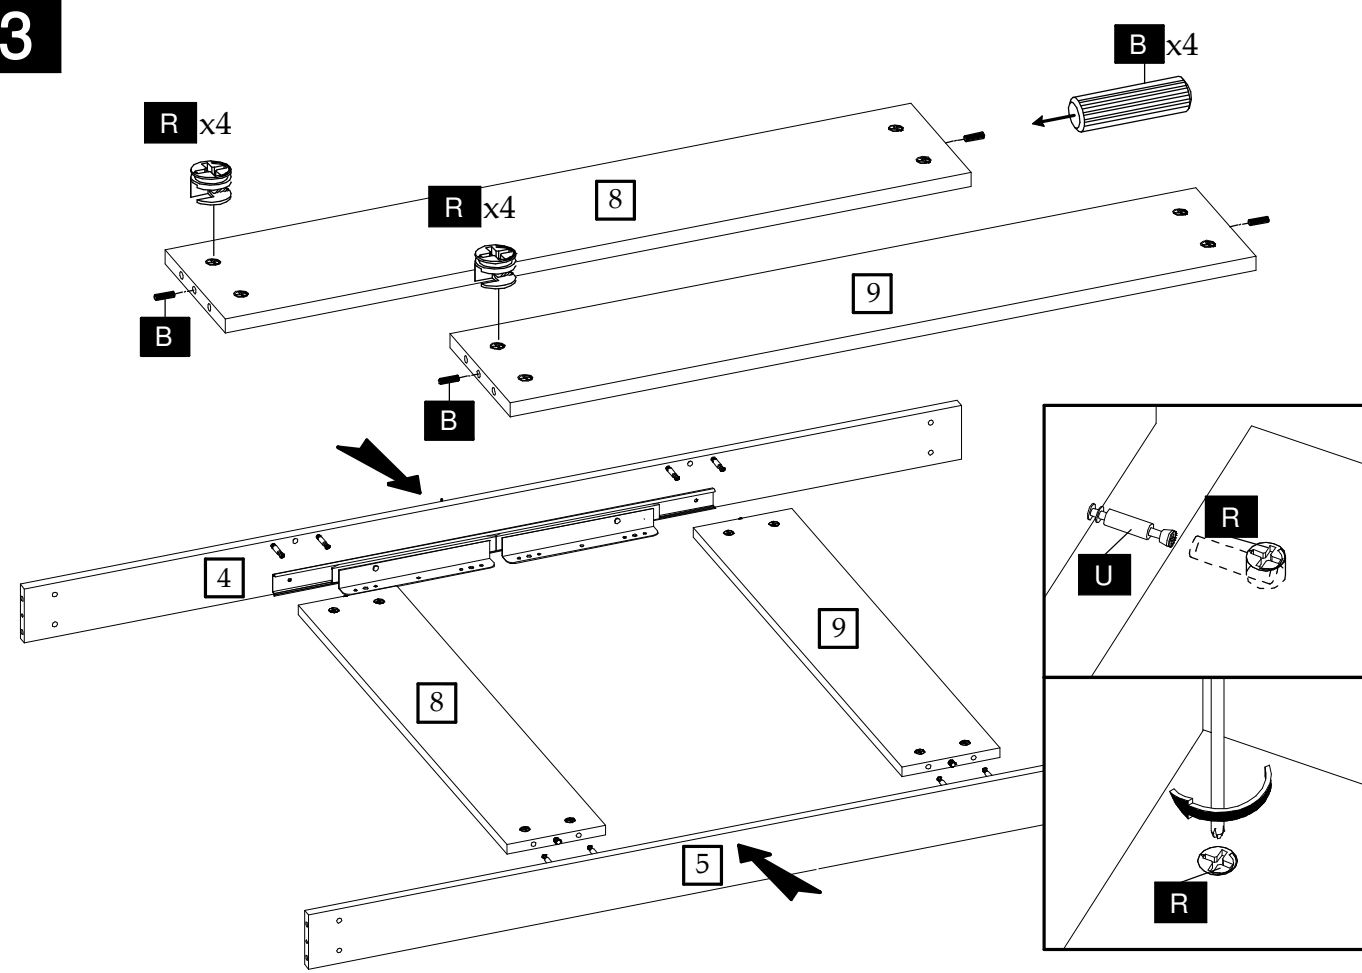

# Camilla

Typ L

Element symbol	Measurements				Code	Paket
1	675	860	22	1	1019	1/2
2	675	860	22	1	1020	1/2
3	490	860	22	1	1018	1/2
4	1276	112	16	1	1023	2/2
5	1276	112	16	1	1024	2/2
6	818	112	16	1	1021	2/2
7	818	112	16	1	1022	2/2
8	786	92	16	1	1025	1/2
9	786	92	16	1	1026	1/2
10	628	90	16	1	1003	1/2
11	628	70	16	1	1004	1/2
12	720	90	16	1	1005	1/2
13	720	106	16	1	1002	1/2

Element symbol	Measurements				Code	Paket
14	628	90	16	1	1009	1/2
15	628	70	16	1	1008	1/2
16	720	90	16	1	1007	1/2
17	720	106	16	1	1006	1/2
18	628	90	16	1	1011	1/2
19	628	70	16	1	1010	1/2
20	720	90	16	1	1013	1/2
21	720	106	16	1	1012	1/2
22	628	90	16	1	1017	1/2
23	628	70	16	1	1014	1/2
24	720	90	16	1	1015	1/2
25	720	106	16	1	1016	1/2

1

2

3

4

5

6

7

10