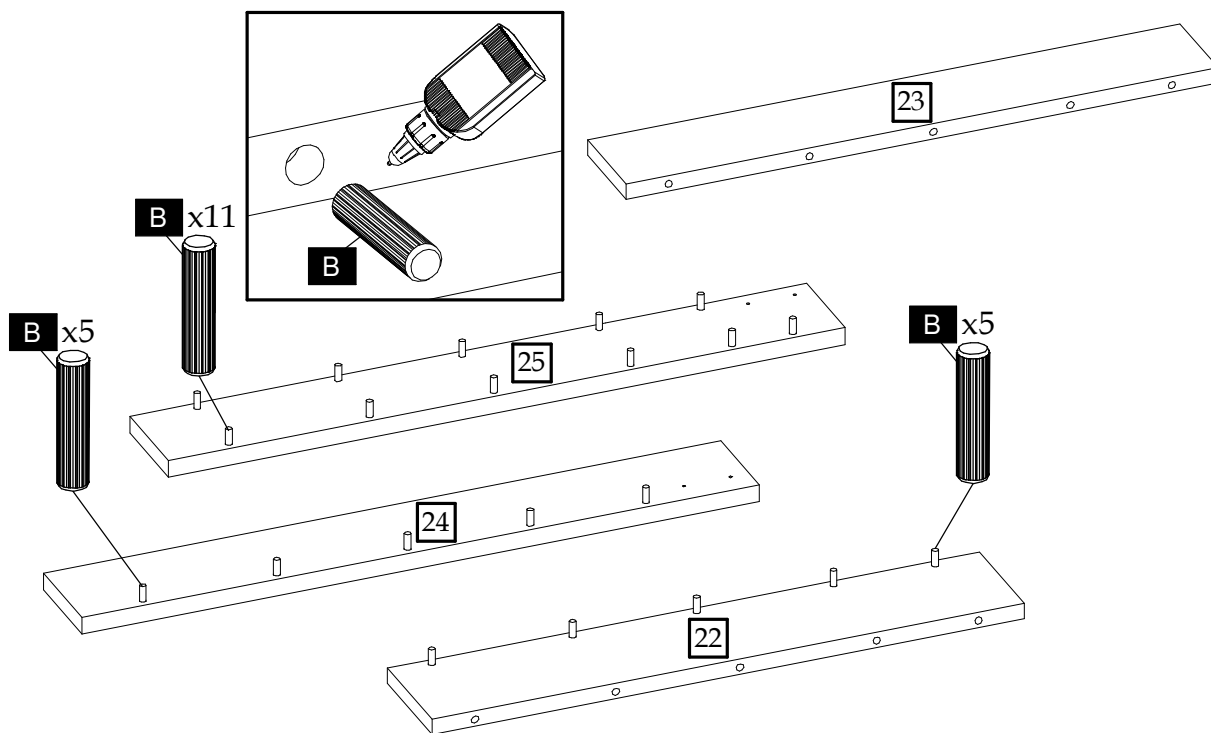

# Camilla

Typ L

Element symbol	Measurements				Code	Paket
1	675	860	22	1	1019	1/2
2	675	860	22	1	1020	1/2
3	490	860	22	1	1018	1/2
4	1276	112	16	1	1023	2/2
5	1276	112	16	1	1024	2/2
6	818	112	16	1	1021	2/2
7	818	112	16	1	1022	2/2
8	786	92	16	1	1025	1/2
9	786	92	16	1	1026	1/2
10	628	90	16	1	1003	1/2
11	628	70	16	1	1004	1/2
12	720	90	16	1	1005	1/2
13	720	106	16	1	1002	1/2

Element symbol	Measurements				Code	Paket
14	628	90	16	1	1009	1/2
15	628	70	16	1	1008	1/2
16	720	90	16	1	1007	1/2
17	720	106	16	1	1006	1/2
18	628	90	16	1	1011	1/2
19	628	70	16	1	1010	1/2
20	720	90	16	1	1013	1/2
21	720	106	16	1	1012	1/2
22	628	90	16	1	1017	1/2
23	628	70	16	1	1014	1/2
24	720	90	16	1	1015	1/2
25	720	106	16	1	1016	1/2

1

2

3

4

5

6

7

10