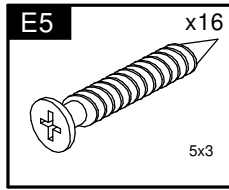

# Camilla

Typ L

Element symbol	Measurements				Code	Paket
1	675	860	22	1	1019	1/2
2	675	860	22	1	1020	1/2
3	490	860	22	1	1018	1/2
4	1276	112	16	1	1023	2/2
5	1276	112	16	1	1024	2/2
6	818	112	16	1	1021	2/2
7	818	112	16	1	1022	2/2
8	786	92	16	1	1025	1/2
9	786	92	16	1	1026	1/2
10	628	90	16	1	1003	1/2
11	628	70	16	1	1004	1/2
12	720	90	16	1	1005	1/2
13	720	106	16	1	1002	1/2

Element symbol	Measurements				Code	Paket
14	628	90	16	1	1009	1/2
15	628	70	16	1	1008	1/2
16	720	90	16	1	1007	1/2
17	720	106	16	1	1006	1/2
18	628	90	16	1	1011	1/2
19	628	70	16	1	1010	1/2
20	720	90	16	1	1013	1/2
21	720	106	16	1	1012	1/2
22	628	90	16	1	1017	1/2
23	628	70	16	1	1014	1/2
24	720	90	16	1	1015	1/2
25	720	106	16	1	1016	1/2