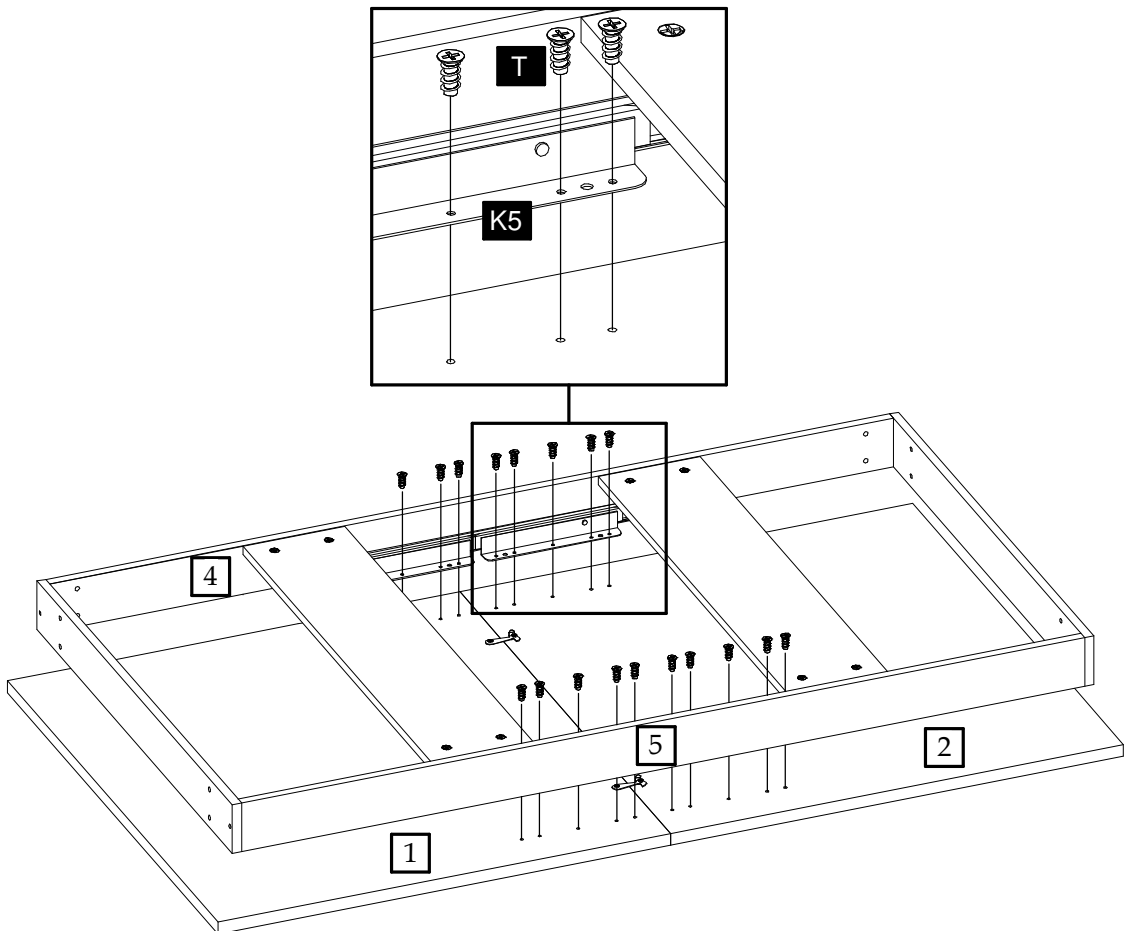

# Camilla

Typ L

Element symbol	Measurements				Code	Paket
1	675	860	22	1	1019	1/2
2	675	860	22	1	1020	1/2
3	490	860	22	1	1018	1/2
4	1276	112	16	1	1023	2/2
5	1276	112	16	1	1024	2/2
6	818	112	16	1	1021	2/2
7	818	112	16	1	1022	2/2
8	786	92	16	1	1025	1/2
9	786	92	16	1	1026	1/2
10	628	90	16	1	1003	1/2
11	628	70	16	1	1004	1/2
12	720	90	16	1	1005	1/2
13	720	106	16	1	1002	1/2

Element symbol	Measurements				Code	Paket
14	628	90	16	1	1009	1/2
15	628	70	16	1	1008	1/2
16	720	90	16	1	1007	1/2
17	720	106	16	1	1006	1/2
18	628	90	16	1	1011	1/2
19	628	70	16	1	1010	1/2
20	720	90	16	1	1013	1/2
21	720	106	16	1	1012	1/2
22	628	90	16	1	1017	1/2
23	628	70	16	1	1014	1/2
24	720	90	16	1	1015	1/2
25	720	106	16	1	1016	1/2

1

2

3

4

5

6

7

10