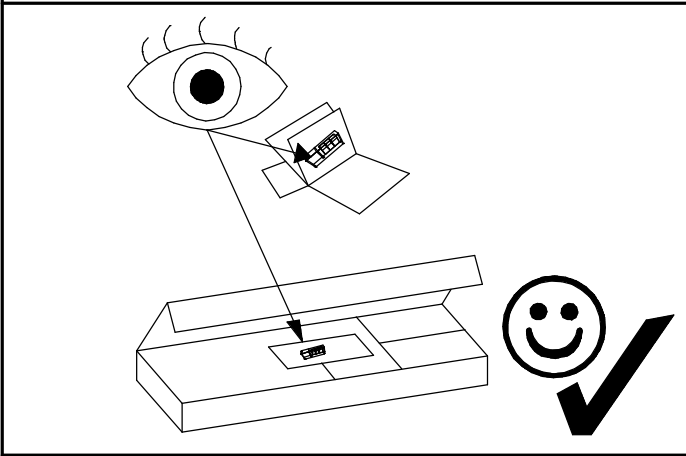

# Camilla

Typ L

Element symbol	Measurements				Code	Paket
1	675	860	22	1	1019	1/2
2	675	860	22	1	1020	1/2
3	490	860	22	1	1018	1/2
4	1276	112	16	1	1023	2/2
5	1276	112	16	1	1024	2/2
6	818	112	16	1	1021	2/2
7	818	112	16	1	1022	2/2
8	786	92	16	1	1025	1/2
9	786	92	16	1	1026	1/2
10	628	90	16	1	1003	1/2
11	628	70	16	1	1004	1/2
12	720	90	16	1	1005	1/2
13	720	106	16	1	1002	1/2