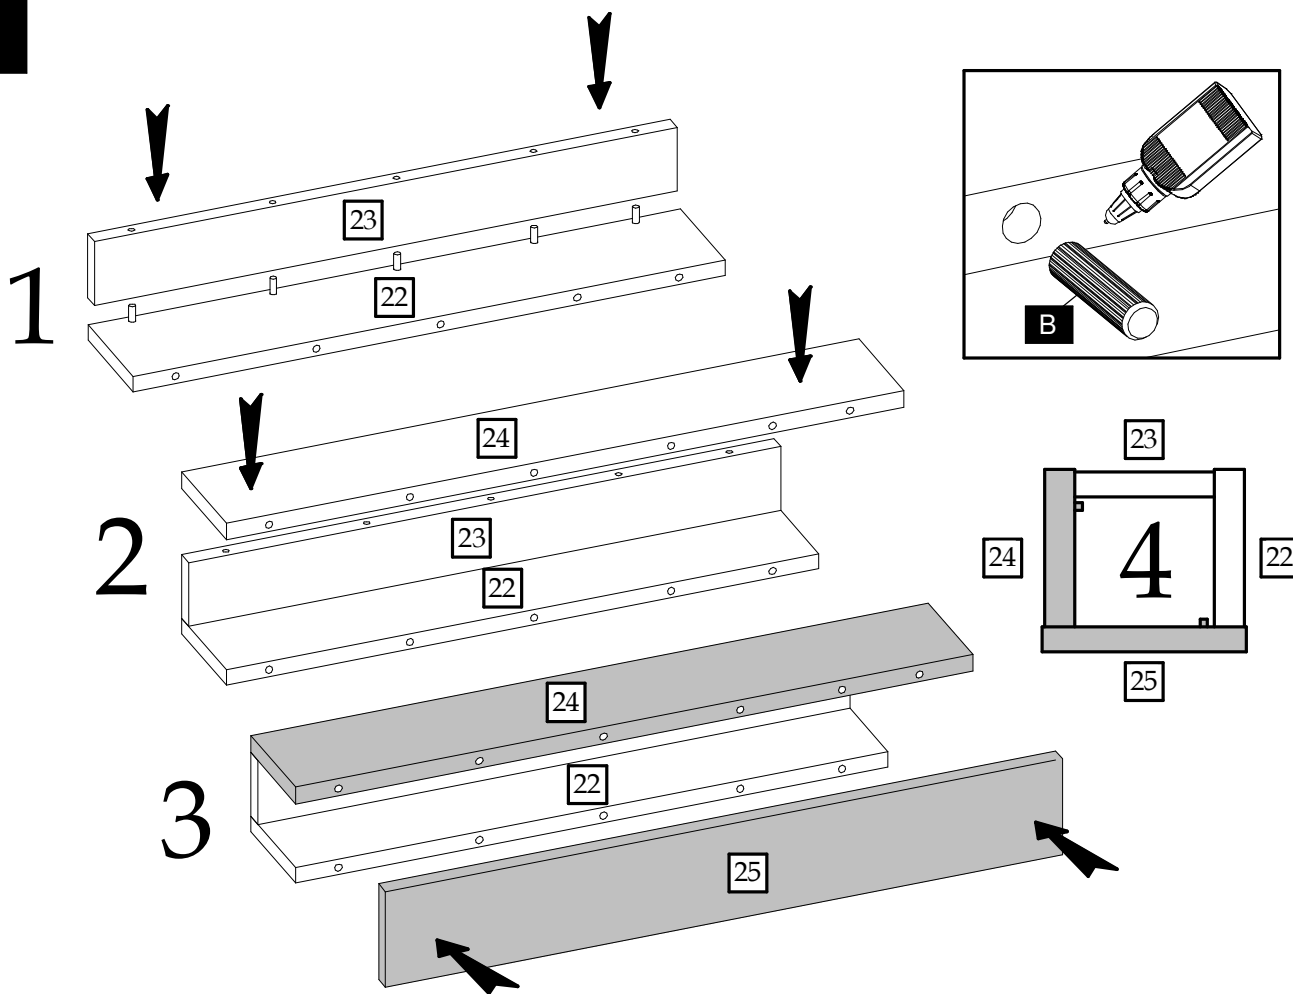

# Camilla

Typ L

Element symbol	Measurements				Code	Paket
1	675	860	22	1	1019	1/2
2	675	860	22	1	1020	1/2
3	490	860	22	1	1018	1/2
4	1276	112	16	1	1023	2/2
5	1276	112	16	1	1024	2/2
6	818	112	16	1	1021	2/2
7	818	112	16	1	1022	2/2
8	786	92	16	1	1025	1/2
9	786	92	16	1	1026	1/2
10	628	90	16	1	1003	1/2
11	628	70	16	1	1004	1/2
12	720	90	16	1	1005	1/2
13	720	106	16	1	1002	1/2

1

2

3

4

5

6

7

10