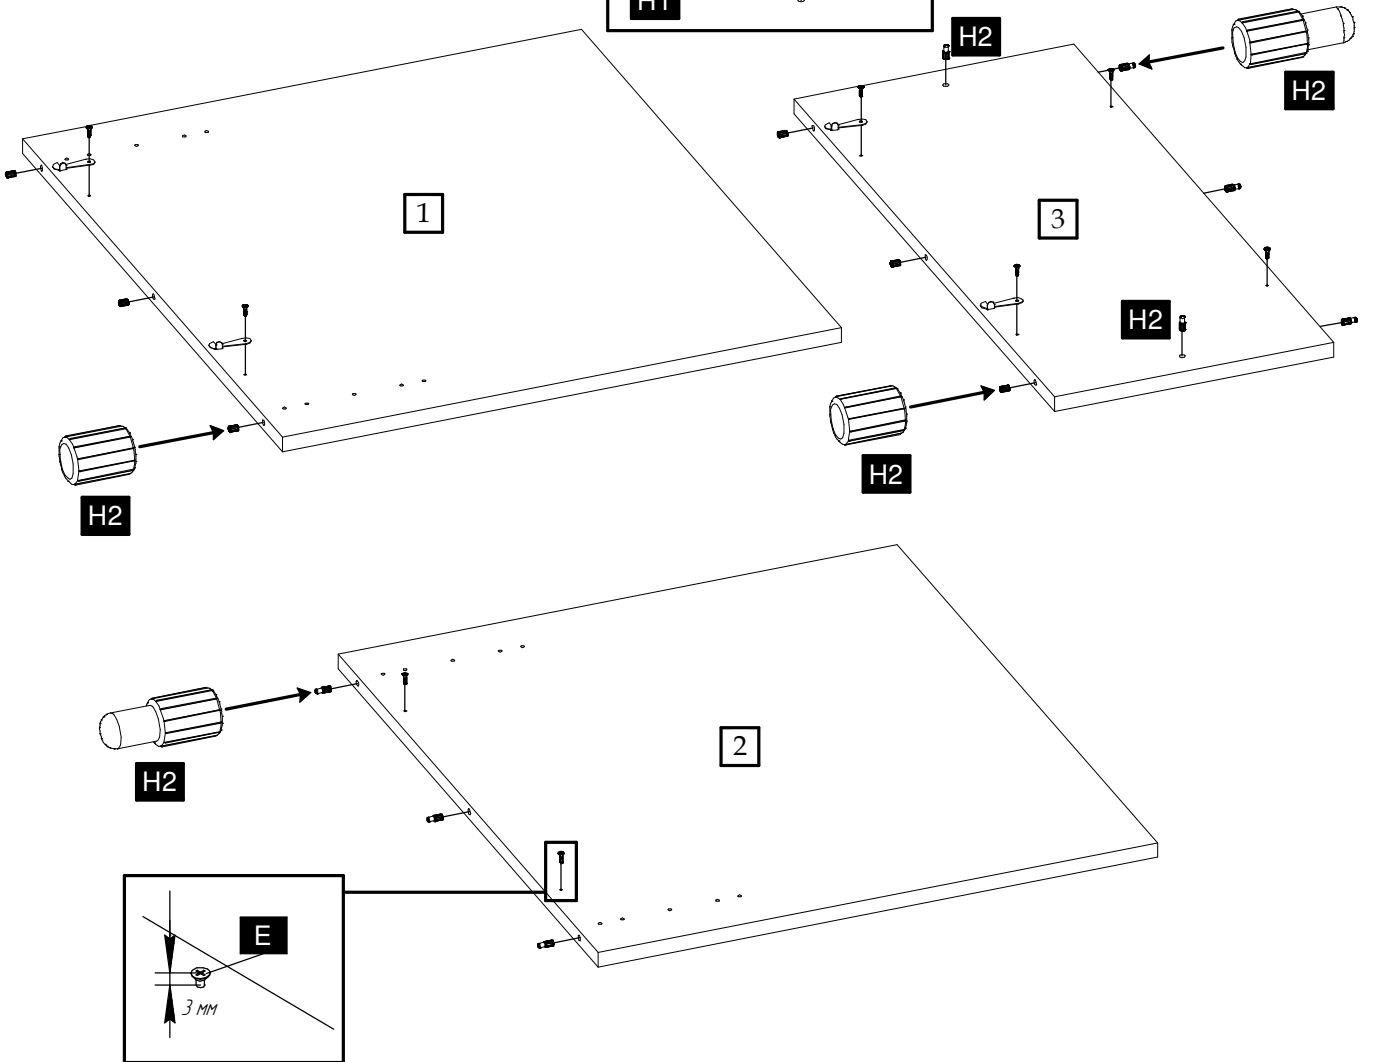

# Camilla

Typ L

Element symbol	Measurements				Code	Paket
1	675	860	22	1	1019	1/2
2	675	860	22	1	1020	1/2
3	490	860	22	1	1018	1/2
4	1276	112	16	1	1023	2/2
5	1276	112	16	1	1024	2/2
6	818	112	16	1	1021	2/2
7	818	112	16	1	1022	2/2
8	786	92	16	1	1025	1/2
9	786	92	16	1	1026	1/2
10	628	90	16	1	1003	1/2
11	628	70	16	1	1004	1/2
12	720	90	16	1	1005	1/2
13	720	106	16	1	1002	1/2

Element symbol	Measurements				Code	Paket
14	628	90	16	1	1009	1/2
15	628	70	16	1	1008	1/2
16	720	90	16	1	1007	1/2
17	720	106	16	1	1006	1/2
18	628	90	16	1	1011	1/2
19	628	70	16	1	1010	1/2
20	720	90	16	1	1013	1/2
21	720	106	16	1	1012	1/2
22	628	90	16	1	1017	1/2
23	628	70	16	1	1014	1/2
24	720	90	16	1	1015	1/2
25	720	106	16	1	1016	1/2

1

2

3

4

5

6

7

10