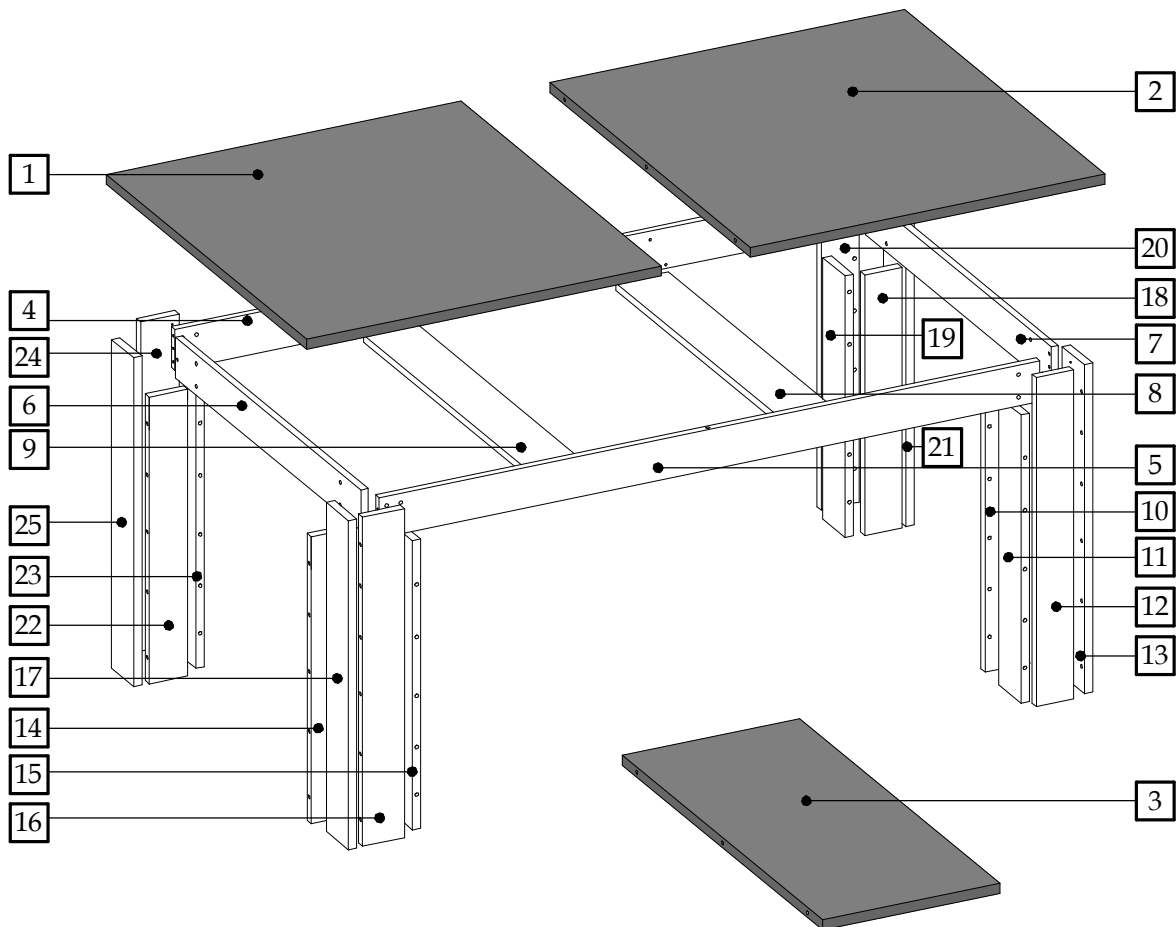

# Camilla

Typ L

Element symbol	Measurements				Code	Paket
1	675	860	22	1	1019	1/2
2	675	860	22	1	1020	1/2
3	490	860	22	1	1018	1/2
4	1276	112	16	1	1023	2/2
5	1276	112	16	1	1024	2/2
6	818	112	16	1	1021	2/2
7	818	112	16	1	1022	2/2
8	786	92	16	1	1025	1/2
9	786	92	16	1	1026	1/2
10	628	90	16	1	1003	1/2
11	628	70	16	1	1004	1/2
12	720	90	16	1	1005	1/2
13	720	106	16	1	1002	1/2

Element symbol	Measurements				Code	Paket
14	628	90	16	1	1009	1/2
15	628	70	16	1	1008	1/2
16	720	90	16	1	1007	1/2
17	720	106	16	1	1006	1/2
18	628	90	16	1	1011	1/2
19	628	70	16	1	1010	1/2
20	720	90	16	1	1013	1/2
21	720	106	16	1	1012	1/2
22	628	90	16	1	1017	1/2
23	628	70	16	1	1014	1/2
24	720	90	16	1	1015	1/2
25	720	106	16	1	1016	1/2

1

2

3

4

5

6

7

10