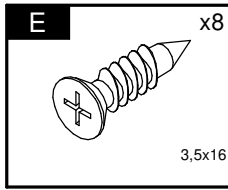

# Camilla

Typ L

Element symbol	Measurements				Code	Paket
1	675	860	22	1	1019	1/2
2	675	860	22	1	1020	1/2
3	490	860	22	1	1018	1/2
4	1276	112	16	1	1023	2/2
5	1276	112	16	1	1024	2/2
6	818	112	16	1	1021	2/2
7	818	112	16	1	1022	2/2
8	786	92	16	1	1025	1/2
9	786	92	16	1	1026	1/2
10	628	90	16	1	1003	1/2
11	628	70	16	1	1004	1/2
12	720	90	16	1	1005	1/2
13	720	106	16	1	1002	1/2

Element symbol	Measurements				Code	Paket
14	628	90	16	1	1009	1/2
15	628	70	16	1	1008	1/2
16	720	90	16	1	1007	1/2
17	720	106	16	1	1006	1/2
18	628	90	16	1	1011	1/2
19	628	70	16	1	1010	1/2
20	720	90	16	1	1013	1/2
21	720	106	16	1	1012	1/2
22	628	90	16	1	1017	1/2
23	628	70	16	1	1014	1/2
24	720	90	16	1	1015	1/2
25	720	106	16	1	1016	1/2