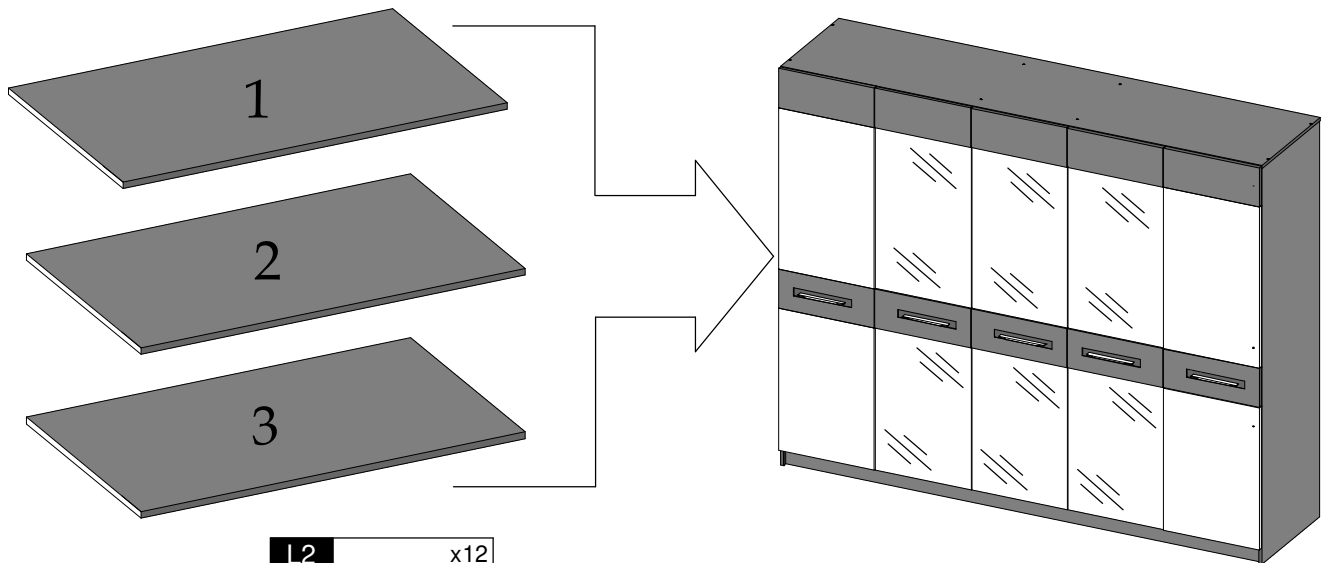

Camilla

Typ PL

Element symbol	Measurements				Code	Paket
1	974	570	16	1	1024	1/1
2	974	570	16	1	1025	1/1
3	974	570	16	1	1026	1/1

1