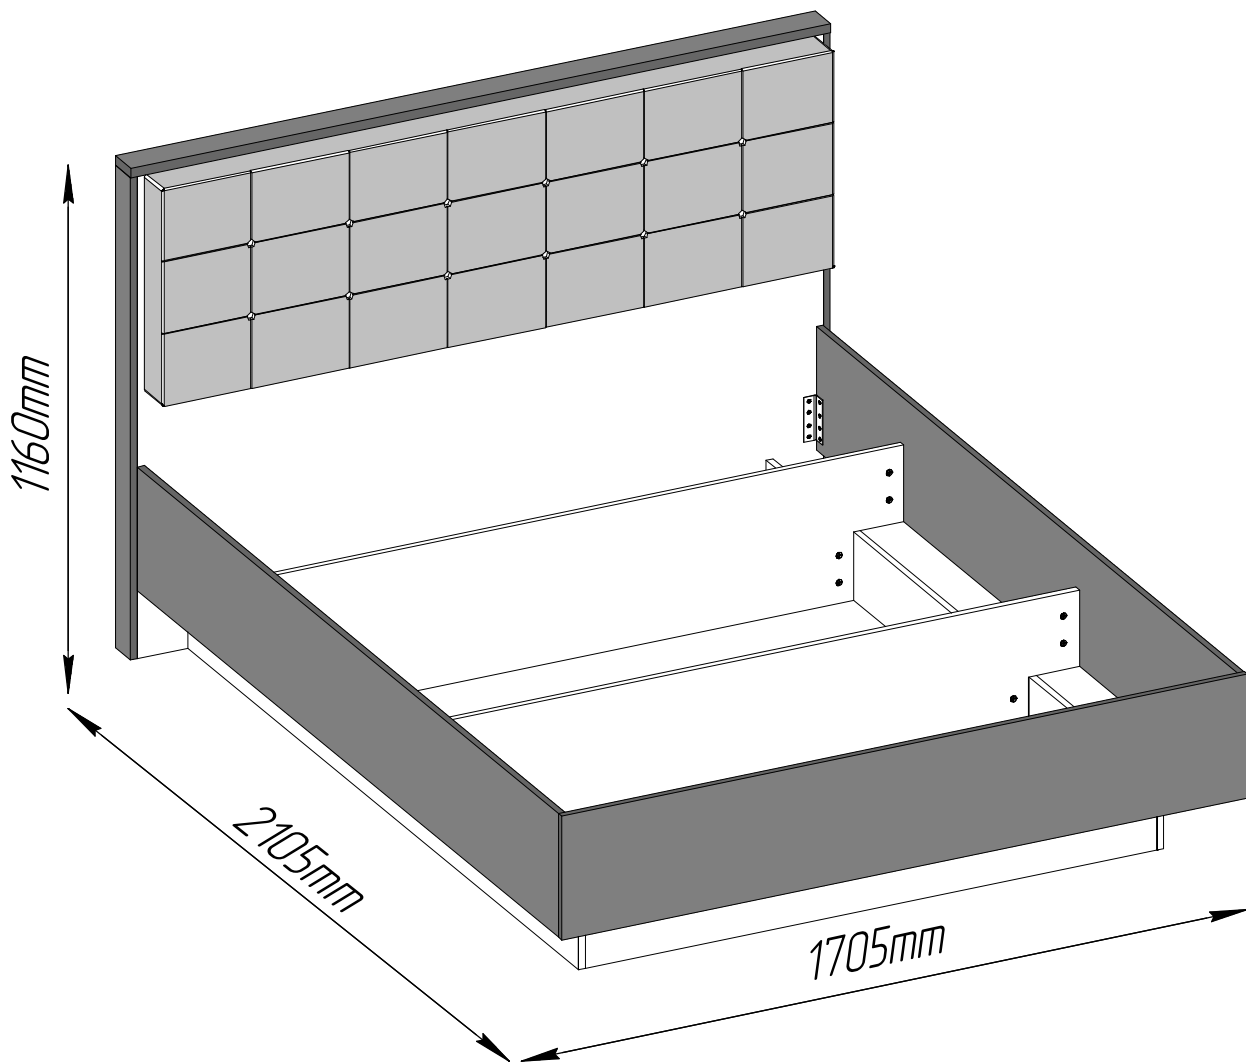

Camilla

Typ Q

| Element symbol | Measurements | | | | Code | Paket |
|----------------|--------------|------|----|---|--------|-------|
| | | | | | | |
| 1 | 1707 | 75 | 22 | 1 | 1004 | 1/3 |
| 2 | 1133 | 73 | 22 | 1 | 1006 | 1/3 |
| 3 | 1133 | 73 | 22 | 1 | 1009 | 1/3 |
| 4 | 2010 | 290 | 22 | 1 | 1011 | 1/3 |
| 5 | 1661 | 291 | 22 | 1 | 1012 | 1/3 |
| 6 | 2010 | 290 | 22 | 1 | 1013 | 1/3 |
| 7 | 1661 | 1133 | 16 | 1 | 1005_v | 2/3 |
| 8 | 1615 | 340 | 16 | 1 | 1001_v | 2/3 |
| 9 | 1615 | 340 | 16 | 1 | 1002_v | 2/3 |
| 10 | 1615 | 340 | 16 | 1 | 1003_v | 2/3 |
| 11 | 1866 | 160 | 16 | 1 | 1007 | 1/3 |
| 12 | 1866 | 160 | 16 | 1 | 1008 | 1/3 |
| 13 | 1660 | 510 | 60 | 1 | 1010 | 3/3 |

2

3

6

7

8

9