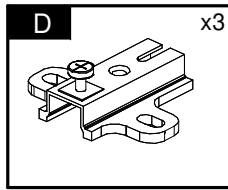

Camilla

Typ R

Element symbol	Measurements				Code	Paket
1	450,5	369	22	1	1001	1/2
2	450,5	369	22	1	1002	1/2
3	1616	290	16	1	1004	1/2
4	1616	290	16	1	1005	1/2
5	333	70	16	1	1006	1/2
6	333	70	16	1	1007	1/2
7	333	70	16	1	1008	1/2
8	333	70	16	1	1009	1/2
9	1615,5	347	3	1	N/A	1/2
10	1654	360	140	1	1003	2/2