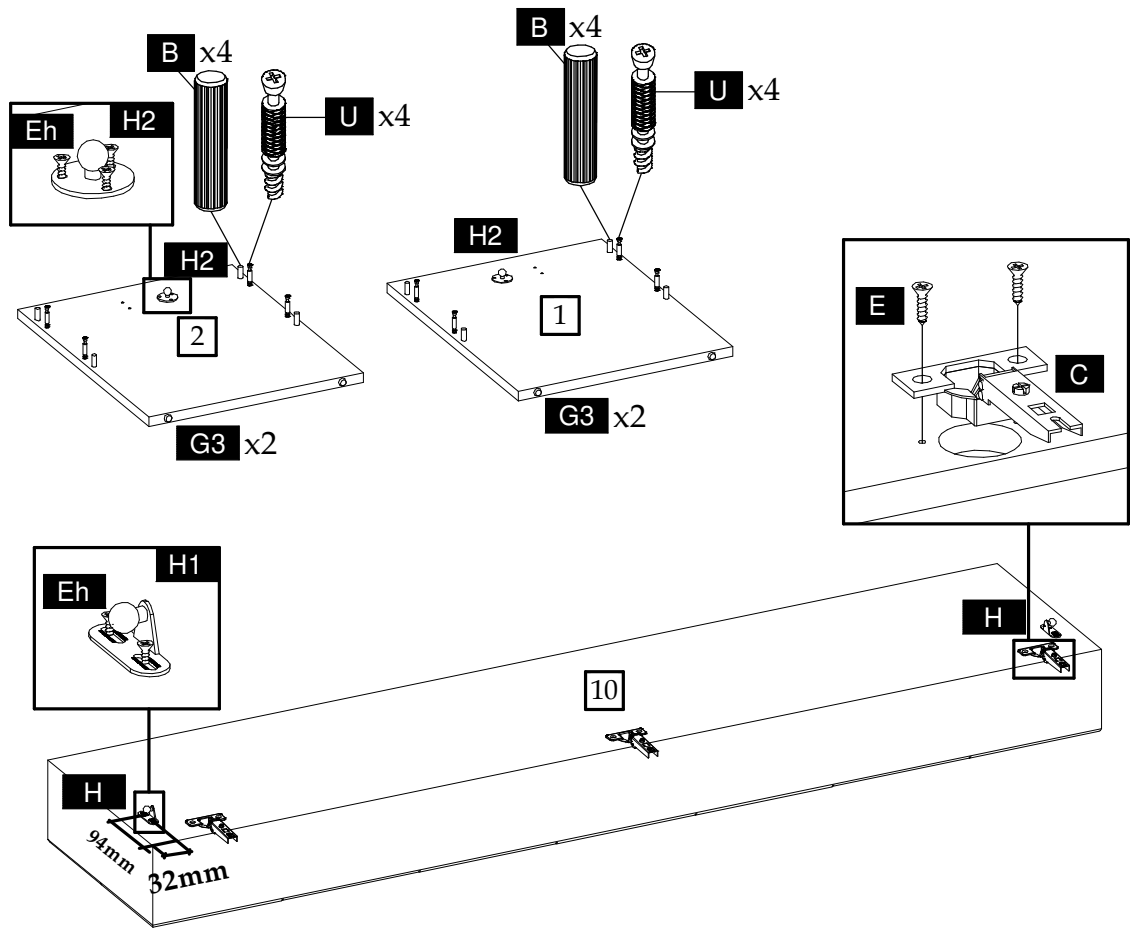

Camilla

Typ R

Element symbol	Measurements				Code	Paket
1	450,5	369	22	1	1001	1/2
2	450,5	369	22	1	1002	1/2
3	1616	290	16	1	1004	1/2
4	1616	290	16	1	1005	1/2
5	333	70	16	1	1006	1/2
6	333	70	16	1	1007	1/2
7	333	70	16	1	1008	1/2
8	333	70	16	1	1009	1/2
9	1615,5	347	3	1	N/A	1/2
10	1654	360	140	1	1003	2/2

1

2

3

4

5

6

7