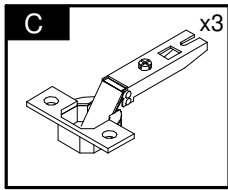

Camilla

Typ R

Element symbol	Measurements				Code	Paket
1	450,5	369	22	1	1001	1/2
2	450,5	369	22	1	1002	1/2
3	1616	290	16	1	1004	1/2
4	1616	290	16	1	1005	1/2
5	333	70	16	1	1006	1/2
6	333	70	16	1	1007	1/2
7	333	70	16	1	1008	1/2
8	333	70	16	1	1009	1/2
9	1615,5	347	3	1	N/A	1/2
10	1654	360	140	1	1003	2/2