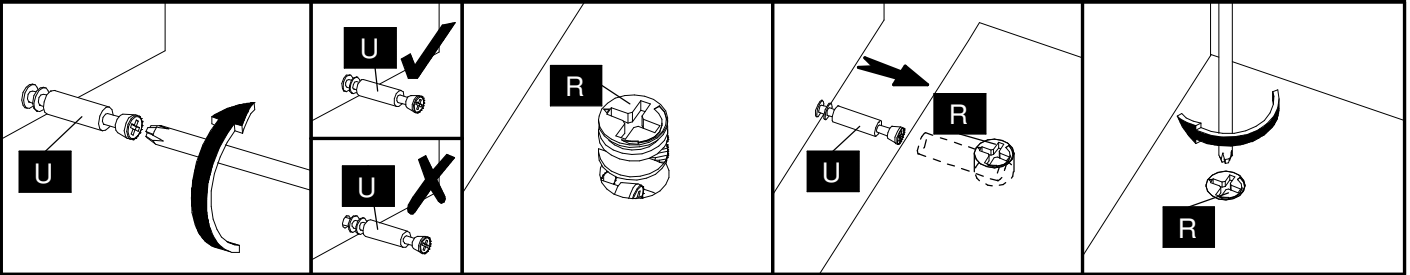

Camilla

Typ R

Element symbol	Measurements				Code	Paket
1	450,5	369	22	1	1001	1/2
2	450,5	369	22	1	1002	1/2
3	1616	290	16	1	1004	1/2
4	1616	290	16	1	1005	1/2
5	333	70	16	1	1006	1/2
6	333	70	16	1	1007	1/2
7	333	70	16	1	1008	1/2
8	333	70	16	1	1009	1/2
9	1615,5	347	3	1	N/A	1/2
10	1654	360	140	1	1003	2/2