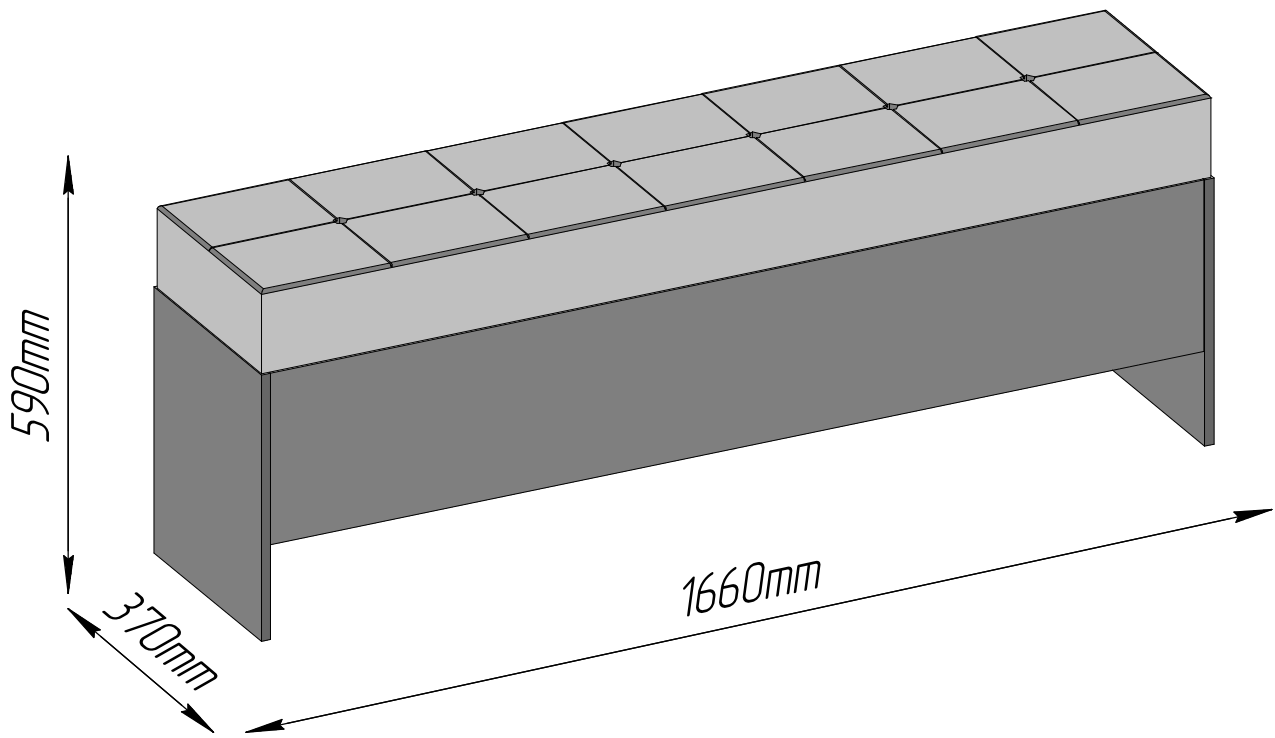

Camilla

Typ R

Element symbol	Measurements				Code	Paket
1	450,5	369	22	1	1001	1/2
2	450,5	369	22	1	1002	1/2
3	1616	290	16	1	1004	1/2
4	1616	290	16	1	1005	1/2
5	333	70	16	1	1006	1/2
6	333	70	16	1	1007	1/2
7	333	70	16	1	1008	1/2
8	333	70	16	1	1009	1/2
9	1615,5	347	3	1	N/A	1/2
10	1654	360	140	1	1003	2/2