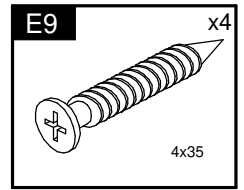

Camilla

Typ R

Element symbol	Measurements				Code	Paket
1	450,5	369	22	1	1001	1/2
2	450,5	369	22	1	1002	1/2
3	1616	290	16	1	1004	1/2
4	1616	290	16	1	1005	1/2
5	333	70	16	1	1006	1/2
6	333	70	16	1	1007	1/2
7	333	70	16	1	1008	1/2
8	333	70	16	1	1009	1/2
9	1615,5	347	3	1	N/A	1/2
10	1654	360	140	1	1003	2/2