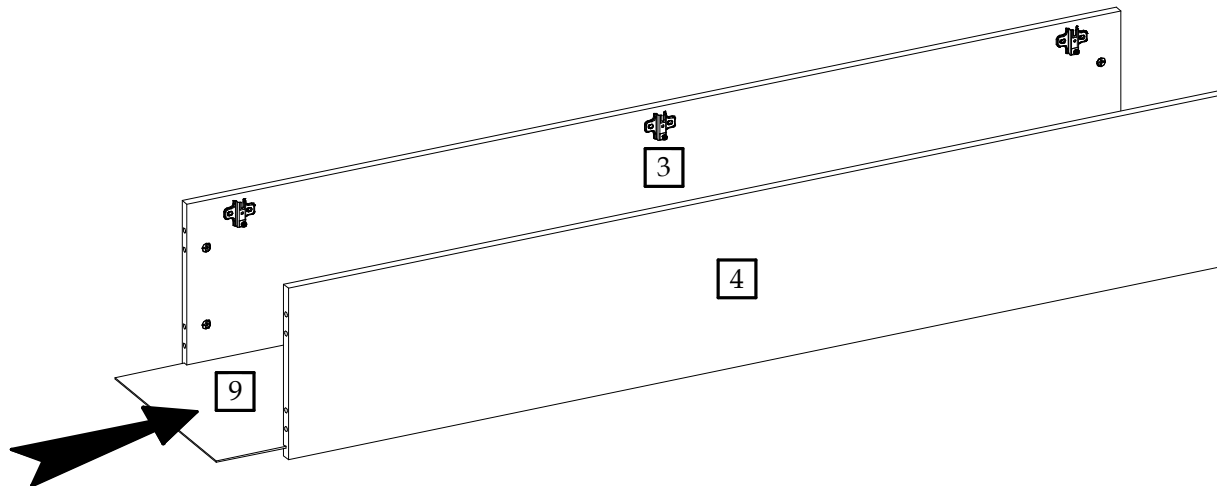

Camilla

Typ R

Element symbol	Measurements				Code	Paket
1	450,5	369	22	1	1001	1/2
2	450,5	369	22	1	1002	1/2
3	1616	290	16	1	1004	1/2
4	1616	290	16	1	1005	1/2
5	333	70	16	1	1006	1/2
6	333	70	16	1	1007	1/2
7	333	70	16	1	1008	1/2
8	333	70	16	1	1009	1/2
9	1615,5	347	3	1	N/A	1/2
10	1654	360	140	1	1003	2/2

1

2

3

4

5

6

7