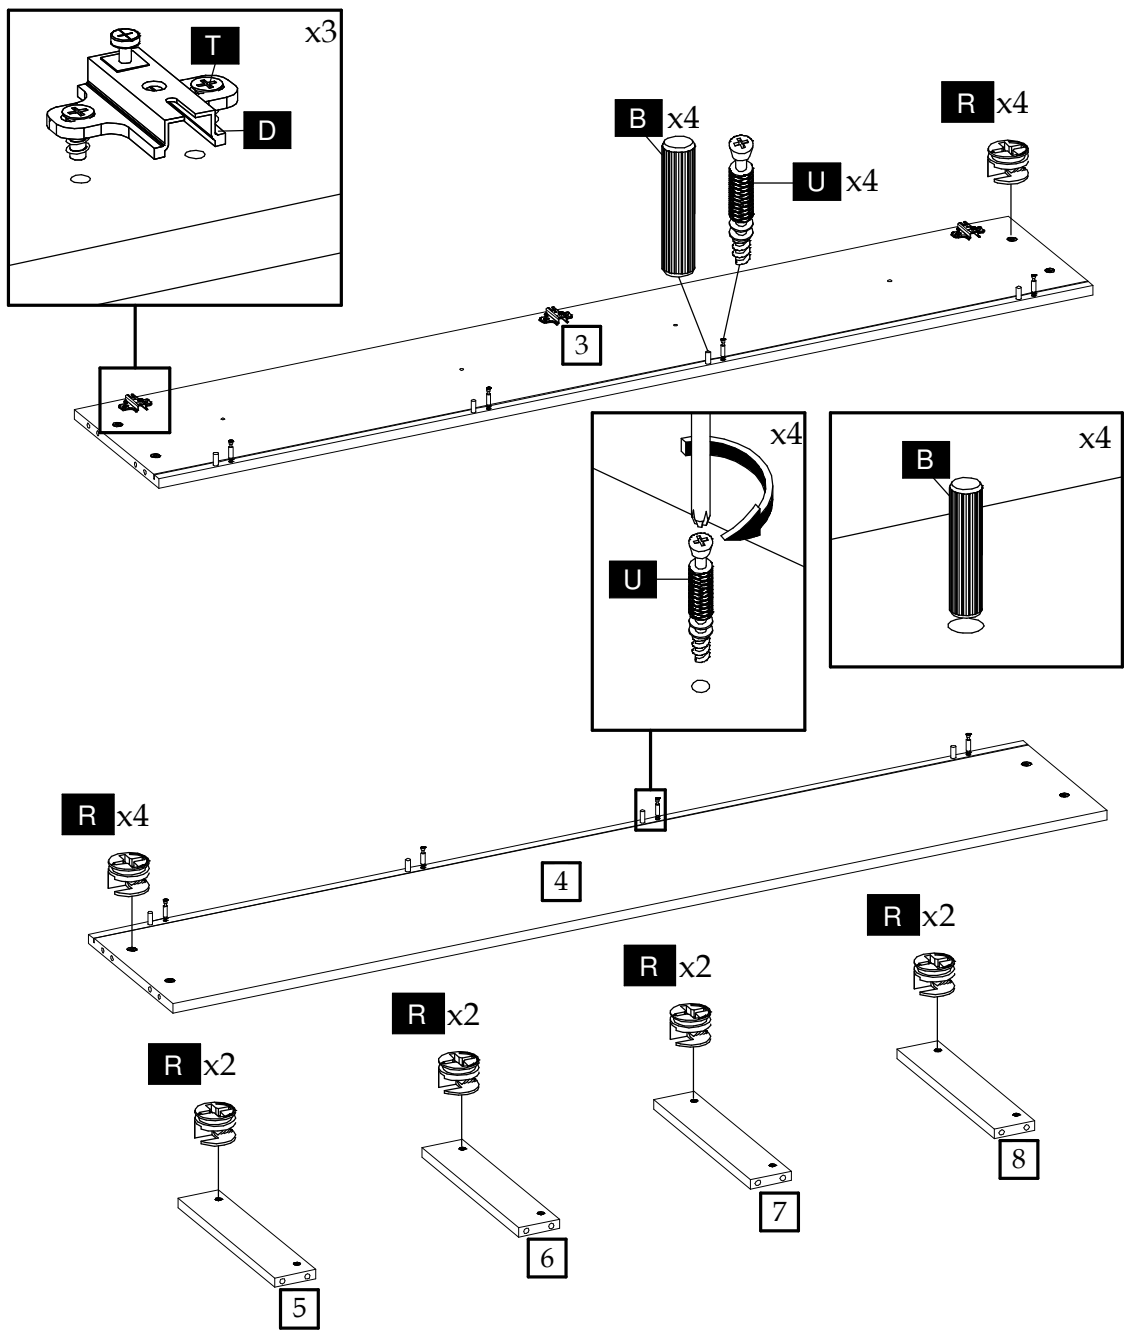

Camilla

Typ R

Element symbol	Measurements				Code	Paket
1	450,5	369	22	1	1001	1/2
2	450,5	369	22	1	1002	1/2
3	1616	290	16	1	1004	1/2
4	1616	290	16	1	1005	1/2
5	333	70	16	1	1006	1/2
6	333	70	16	1	1007	1/2
7	333	70	16	1	1008	1/2
8	333	70	16	1	1009	1/2
9	1615,5	347	3	1	N/A	1/2
10	1654	360	140	1	1003	2/2

1

2

3

4

5

6

7