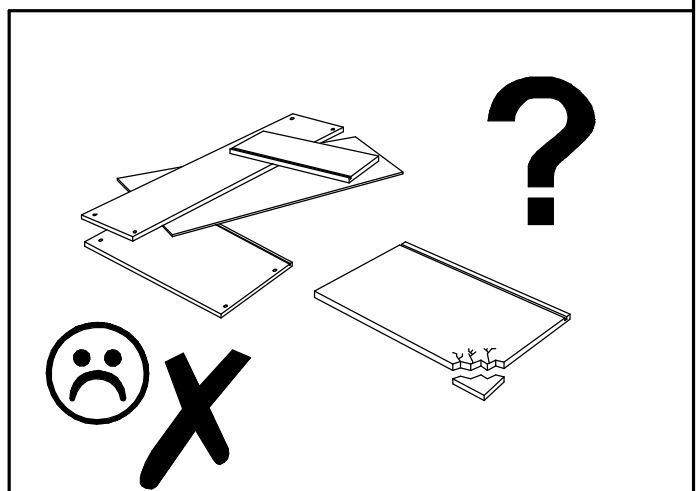

Camilla

Typ R

Element symbol	Measurements				Code	Paket
1	450,5	369	22	1	1001	1/2
2	450,5	369	22	1	1002	1/2
3	1616	290	16	1	1004	1/2
4	1616	290	16	1	1005	1/2
5	333	70	16	1	1006	1/2
6	333	70	16	1	1007	1/2
7	333	70	16	1	1008	1/2
8	333	70	16	1	1009	1/2
9	1615,5	347	3	1	N/A	1/2
10	1654	360	140	1	1003	2/2