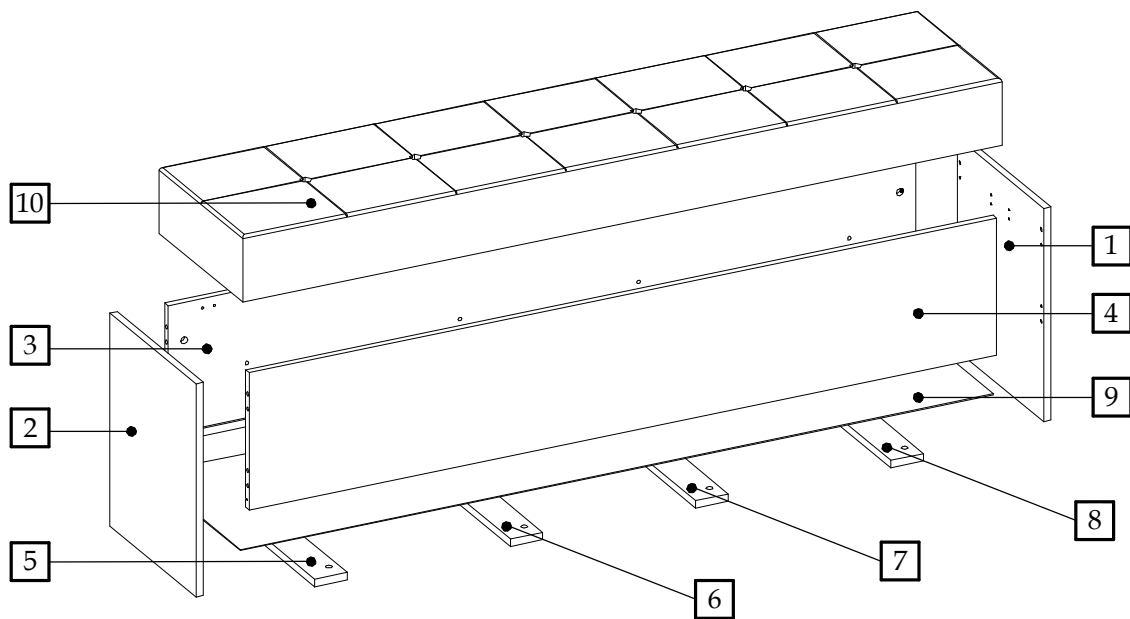

Camilla

Typ R

Element symbol	Measurements				Code	Paket
1	450,5	369	22	1	1001	1/2
2	450,5	369	22	1	1002	1/2
3	1616	290	16	1	1004	1/2
4	1616	290	16	1	1005	1/2
5	333	70	16	1	1006	1/2
6	333	70	16	1	1007	1/2
7	333	70	16	1	1008	1/2
8	333	70	16	1	1009	1/2
9	1615,5	347	3	1	N/A	1/2
10	1654	360	140	1	1003	2/2