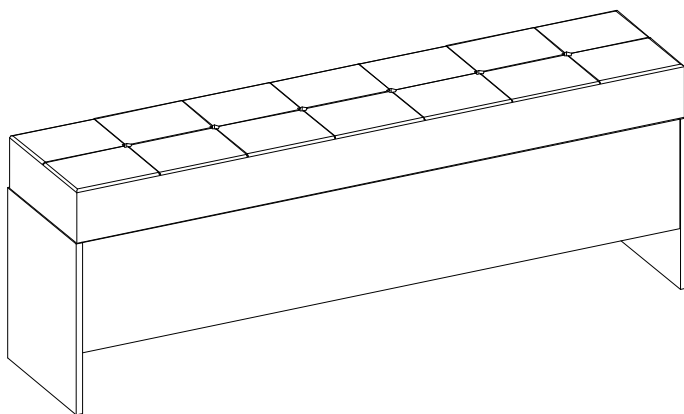

Camilla

Typ R

Element symbol	Measurements				Code	Paket
1	450,5	369	22	1	1001	1/2
2	450,5	369	22	1	1002	1/2
3	1616	290	16	1	1004	1/2
4	1616	290	16	1	1005	1/2
5	333	70	16	1	1006	1/2
6	333	70	16	1	1007	1/2
7	333	70	16	1	1008	1/2
8	333	70	16	1	1009	1/2
9	1615,5	347	3	1	N/A	1/2
10	1654	360	140	1	1003	2/2