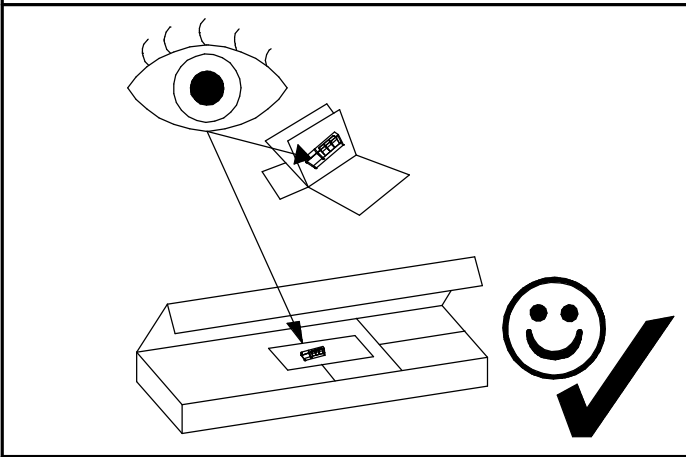

Camilla

Typ R

Element symbol	Measurements				Code	Paket
1	450,5	369	22	1	1001	1/2
2	450,5	369	22	1	1002	1/2
3	1616	290	16	1	1004	1/2
4	1616	290	16	1	1005	1/2
5	333	70	16	1	1006	1/2
6	333	70	16	1	1007	1/2
7	333	70	16	1	1008	1/2
8	333	70	16	1	1009	1/2
9	1615,5	347	3	1	N/A	1/2
10	1654	360	140	1	1003	2/2