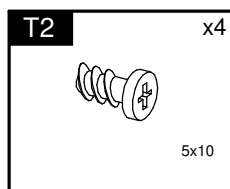

Camilla

Camilla S

Element symbol	Measurements				Code	Paket
1	1000	230	22	1	1003	1/1
2	1100	250	16	1	1002	1/1

1

2