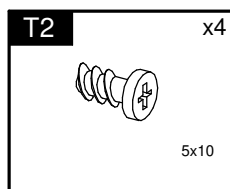

Camilla

Camilla T

Element symbol	Measurements				Code	Paket
1	1500	230	22	1	1003	1/1
2	1600	250	16	1	1002	1/1

1

2