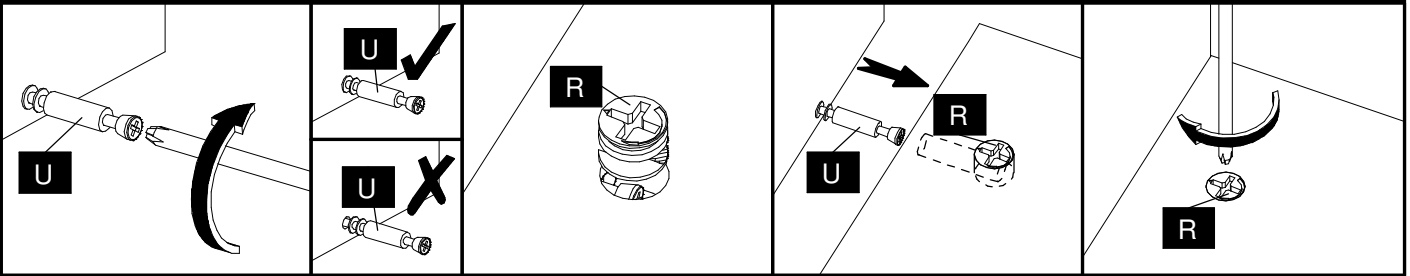

Camilla

Typ U

Element symbol	Measurements				Code	Paket
1	2069	204	22	1	1001	1/1
2	2069	204	22	1	1002	1/1
3	2030	200	22	1	1003	1/1
4	2046	80	16	1	1004	1/1
5	2046	80	16	1	1005	1/1
6	1998	80	16	1	1006	1/1