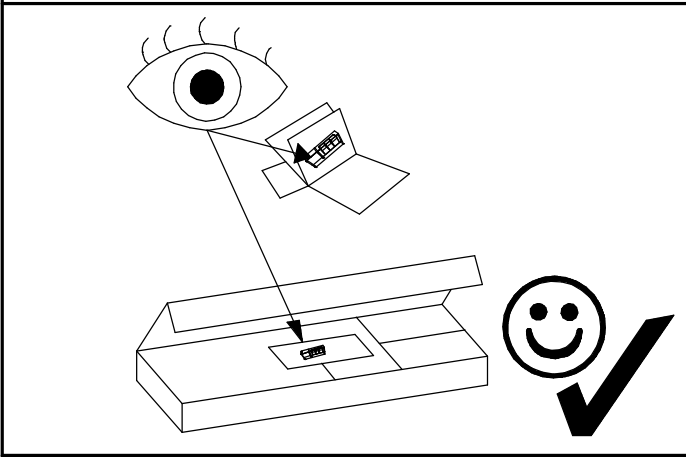

Camilla

Typ U

Element symbol	Measurements				Code	Paket
1	2069	204	22	1	1001	1/1
2	2069	204	22	1	1002	1/1
3	2030	200	22	1	1003	1/1
4	2046	80	16	1	1004	1/1
5	2046	80	16	1	1005	1/1
6	1998	80	16	1	1006	1/1