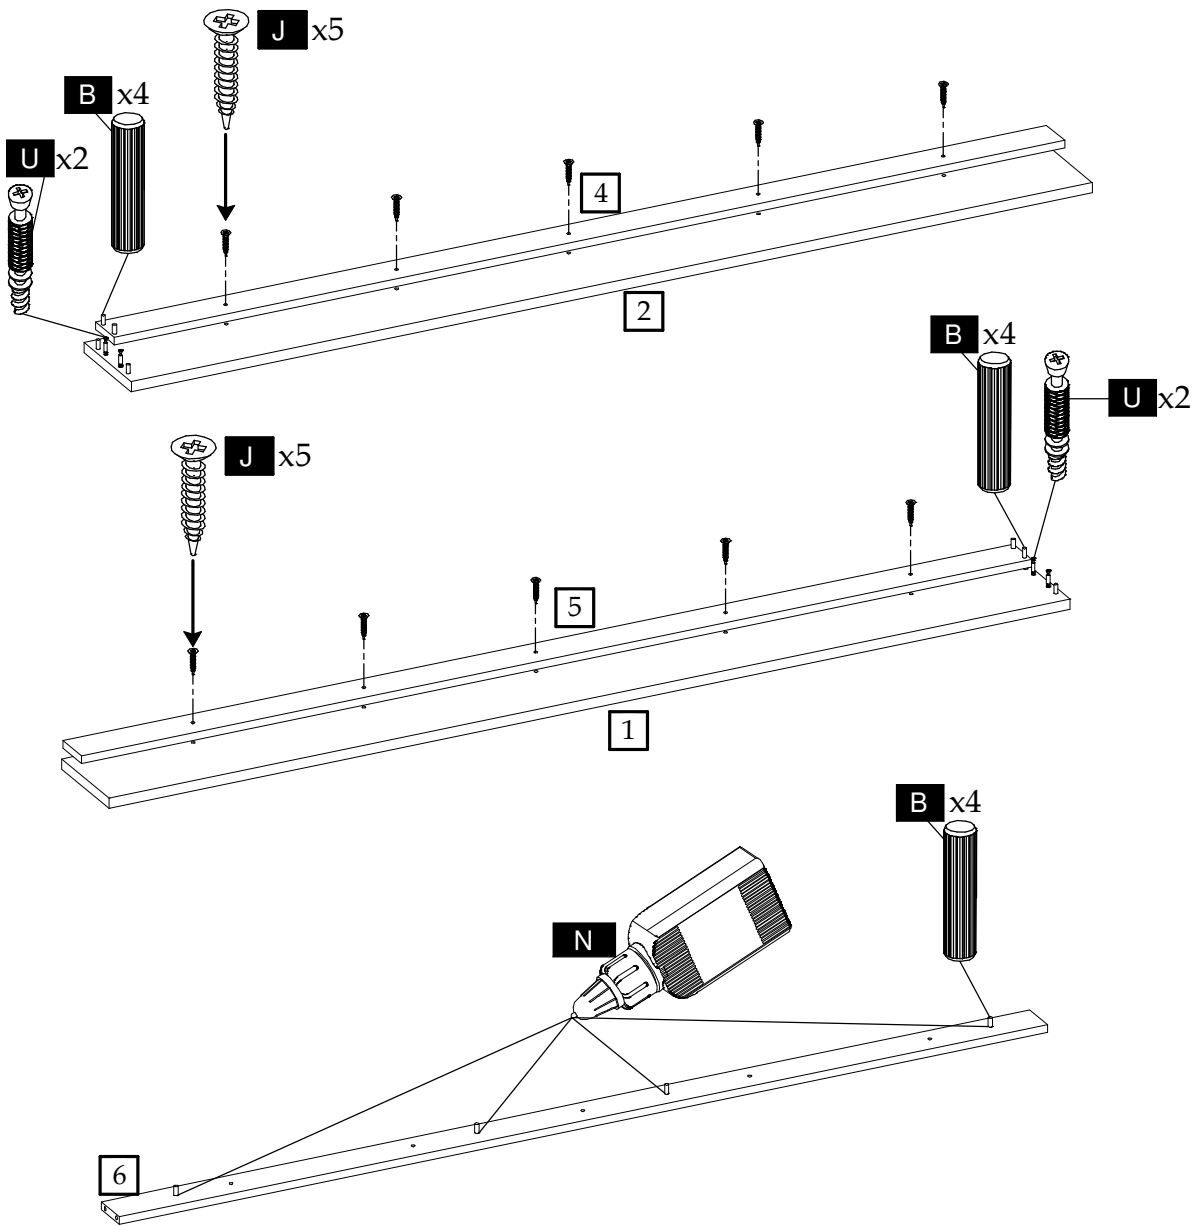

Camilla

Typ U

Element symbol	Measurements				Code	Paket
1	2069	204	22	1	1001	1/1
2	2069	204	22	1	1002	1/1
3	2030	200	22	1	1003	1/1
4	2046	80	16	1	1004	1/1
5	2046	80	16	1	1005	1/1
6	1998	80	16	1	1006	1/1

1

2

3

4

5

6