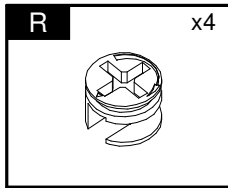

Camilla

Typ U

Element symbol	Measurements				Code	Paket
1	2069	204	22	1	1001	1/1
2	2069	204	22	1	1002	1/1
3	2030	200	22	1	1003	1/1
4	2046	80	16	1	1004	1/1
5	2046	80	16	1	1005	1/1
6	1998	80	16	1	1006	1/1