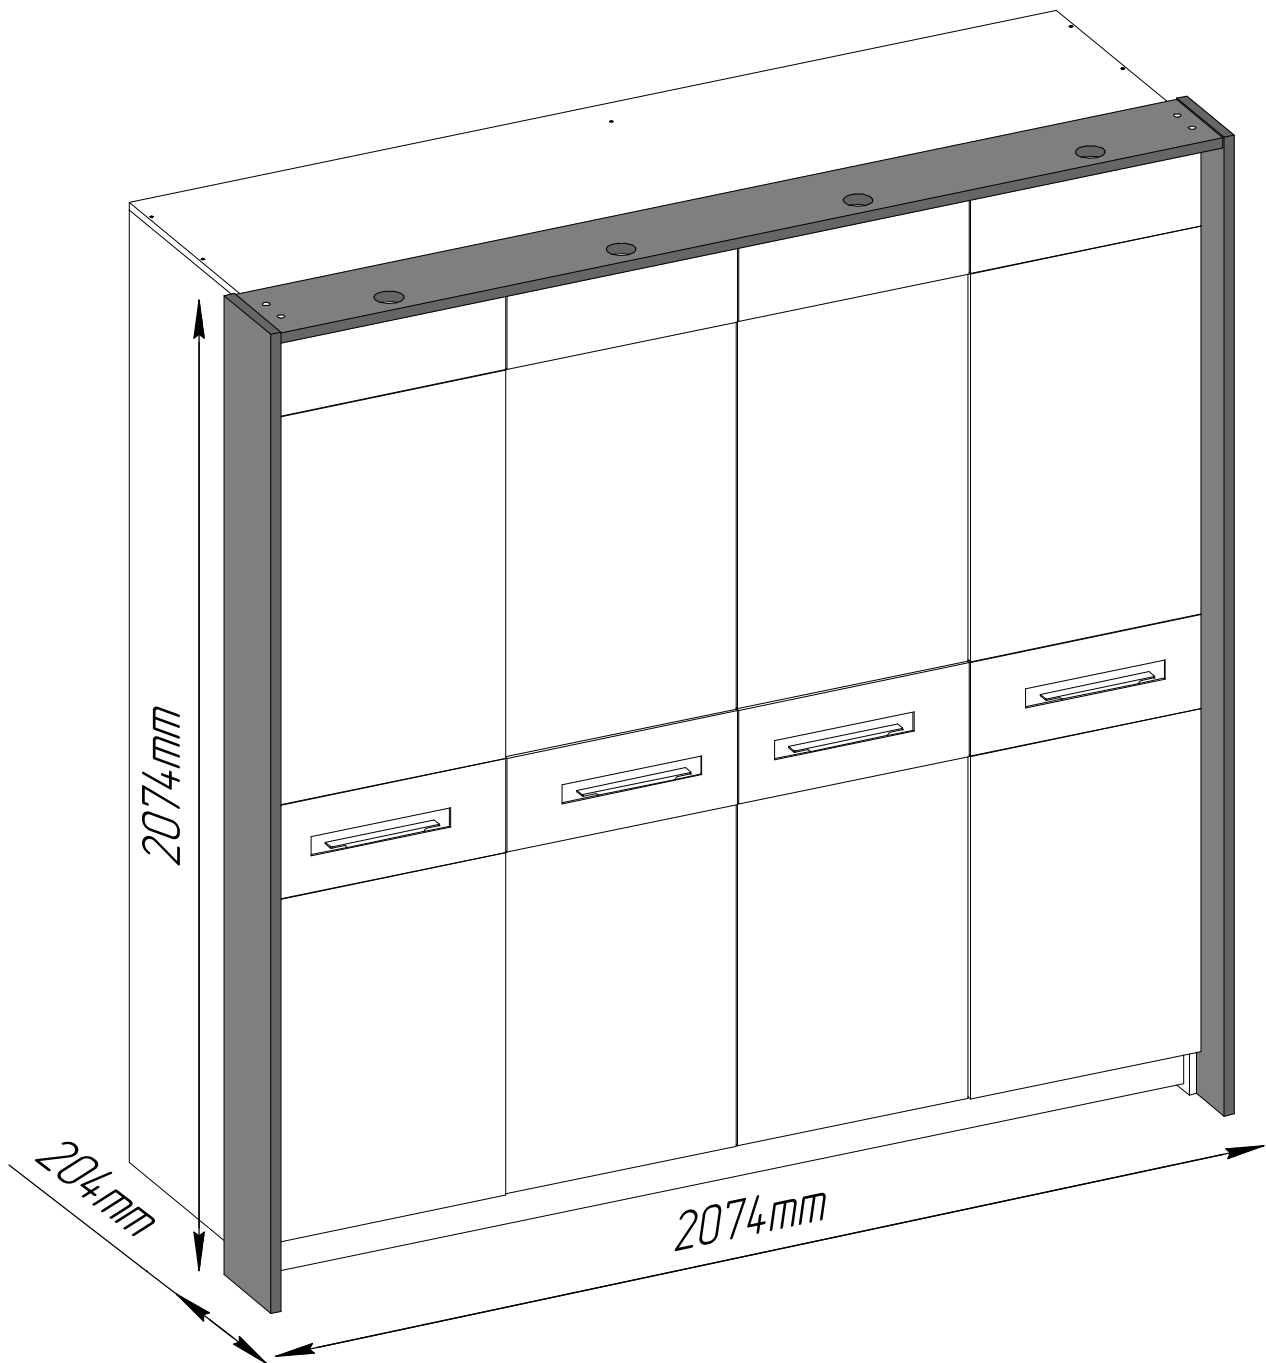

Camilla

Typ U

Element symbol	Measurements				Code	Paket
1	2069	204	22	1	1001	1/1
2	2069	204	22	1	1002	1/1
3	2030	200	22	1	1003	1/1
4	2046	80	16	1	1004	1/1
5	2046	80	16	1	1005	1/1
6	1998	80	16	1	1006	1/1