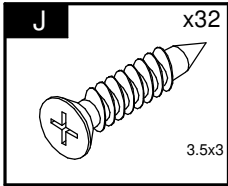

Camilla

Typ U

Element symbol	Measurements				Code	Paket
1	2069	204	22	1	1001	1/1
2	2069	204	22	1	1002	1/1
3	2030	200	22	1	1003	1/1
4	2046	80	16	1	1004	1/1
5	2046	80	16	1	1005	1/1
6	1998	80	16	1	1006	1/1