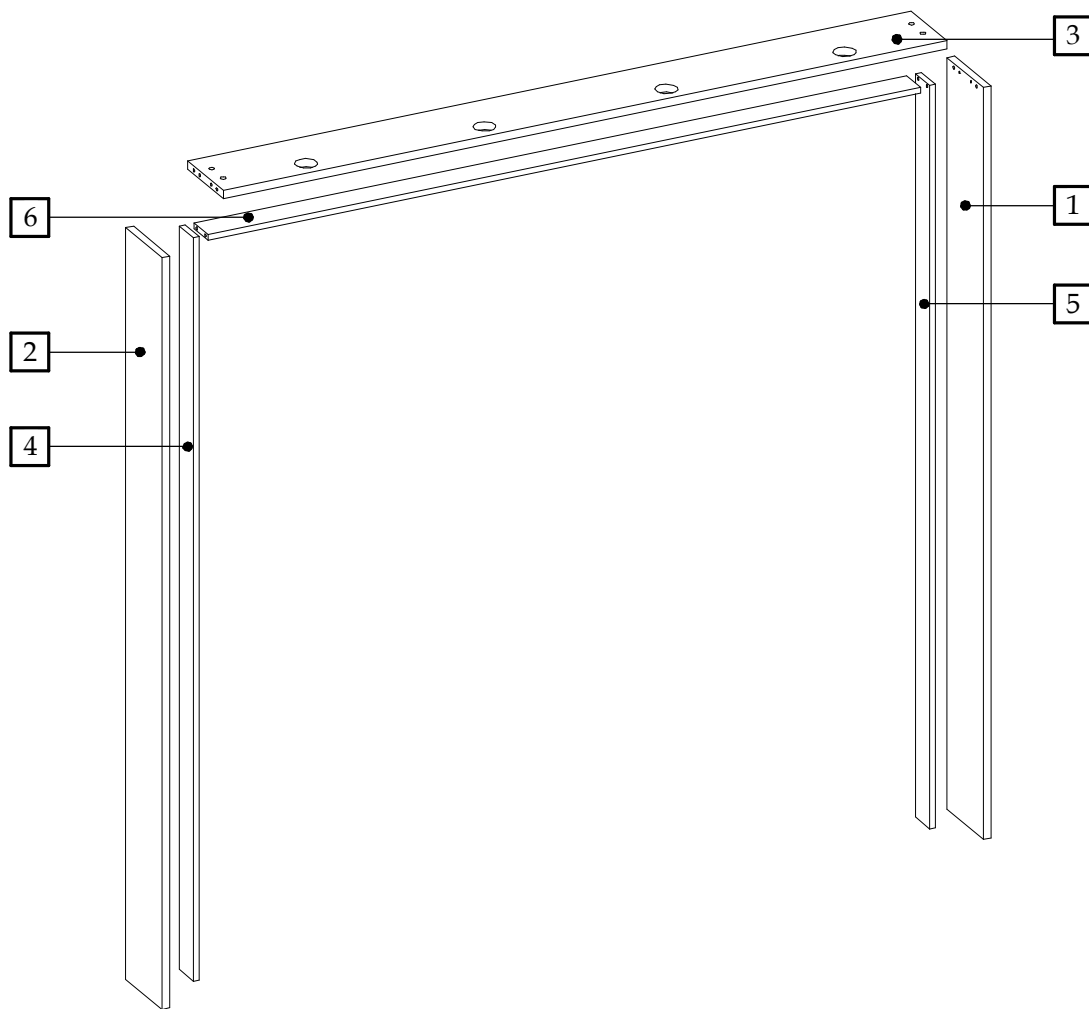

Camilla

Typ U

Element symbol	Measurements				Code	Paket
1	2069	204	22	1	1001	1/1
2	2069	204	22	1	1002	1/1
3	2030	200	22	1	1003	1/1
4	2046	80	16	1	1004	1/1
5	2046	80	16	1	1005	1/1
6	1998	80	16	1	1006	1/1

1

2

3

4

5

6