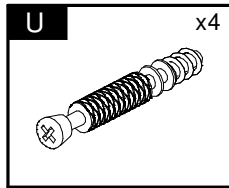

Camilla

Typ U

Element symbol	Measurements				Code	Paket
1	2069	204	22	1	1001	1/1
2	2069	204	22	1	1002	1/1
3	2030	200	22	1	1003	1/1
4	2046	80	16	1	1004	1/1
5	2046	80	16	1	1005	1/1
6	1998	80	16	1	1006	1/1