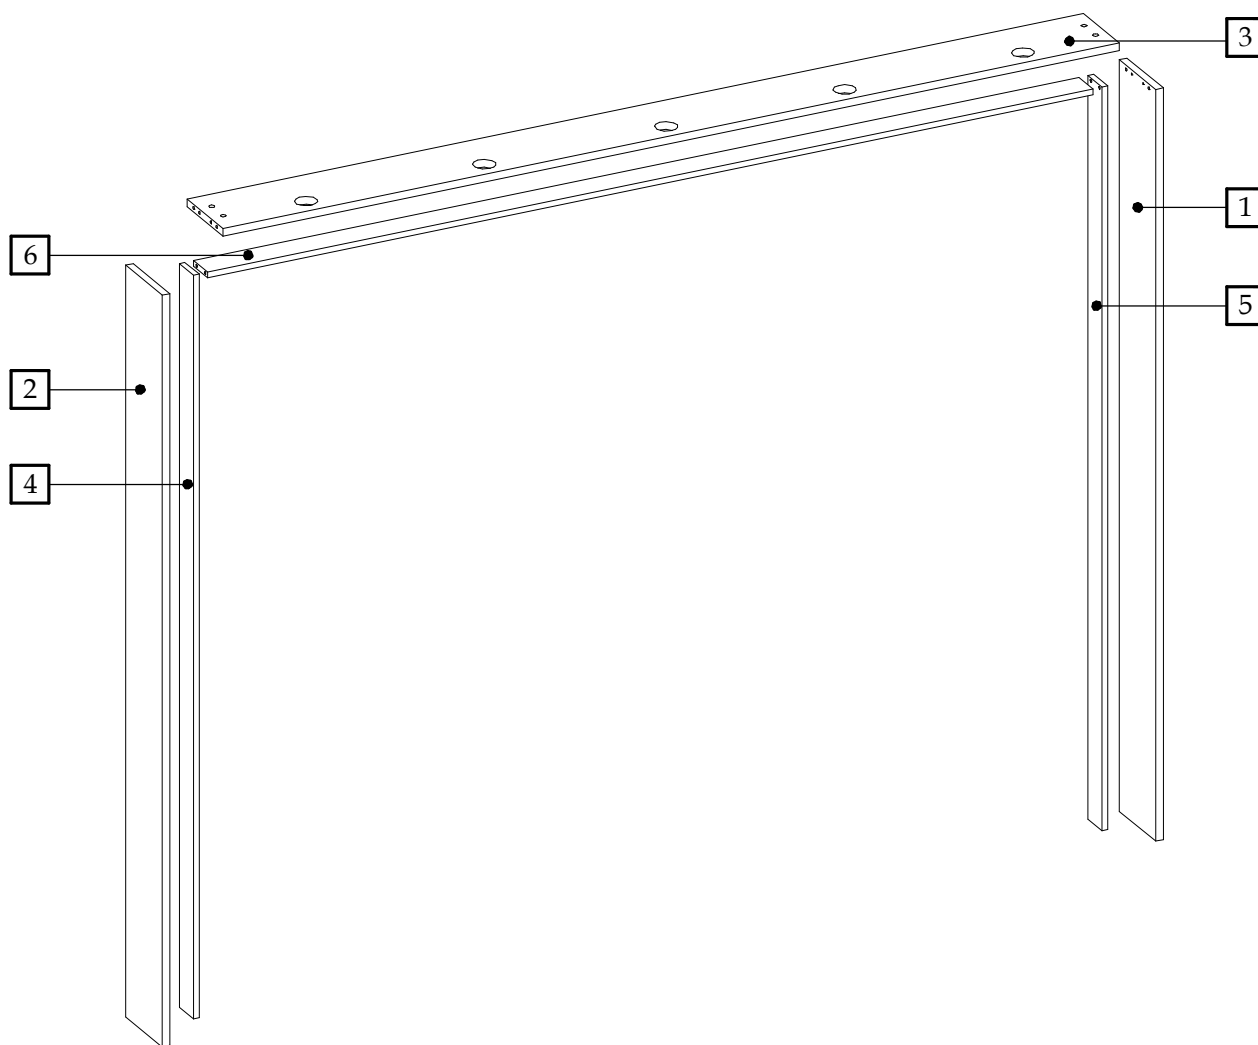

Camilla

Typ X

Element symbol	Measurements				Code	Paket
1	2069	204	22	1	1001	1/1
2	2069	204	22	1	1002	1/1
3	2529	200	22	1	1003	1/1
4	2046	80	16	1	1004	1/1
5	2046	80	16	1	1005	1/1
6	2497	80	16	1	1006	1/1

1

2

3

4

5

6