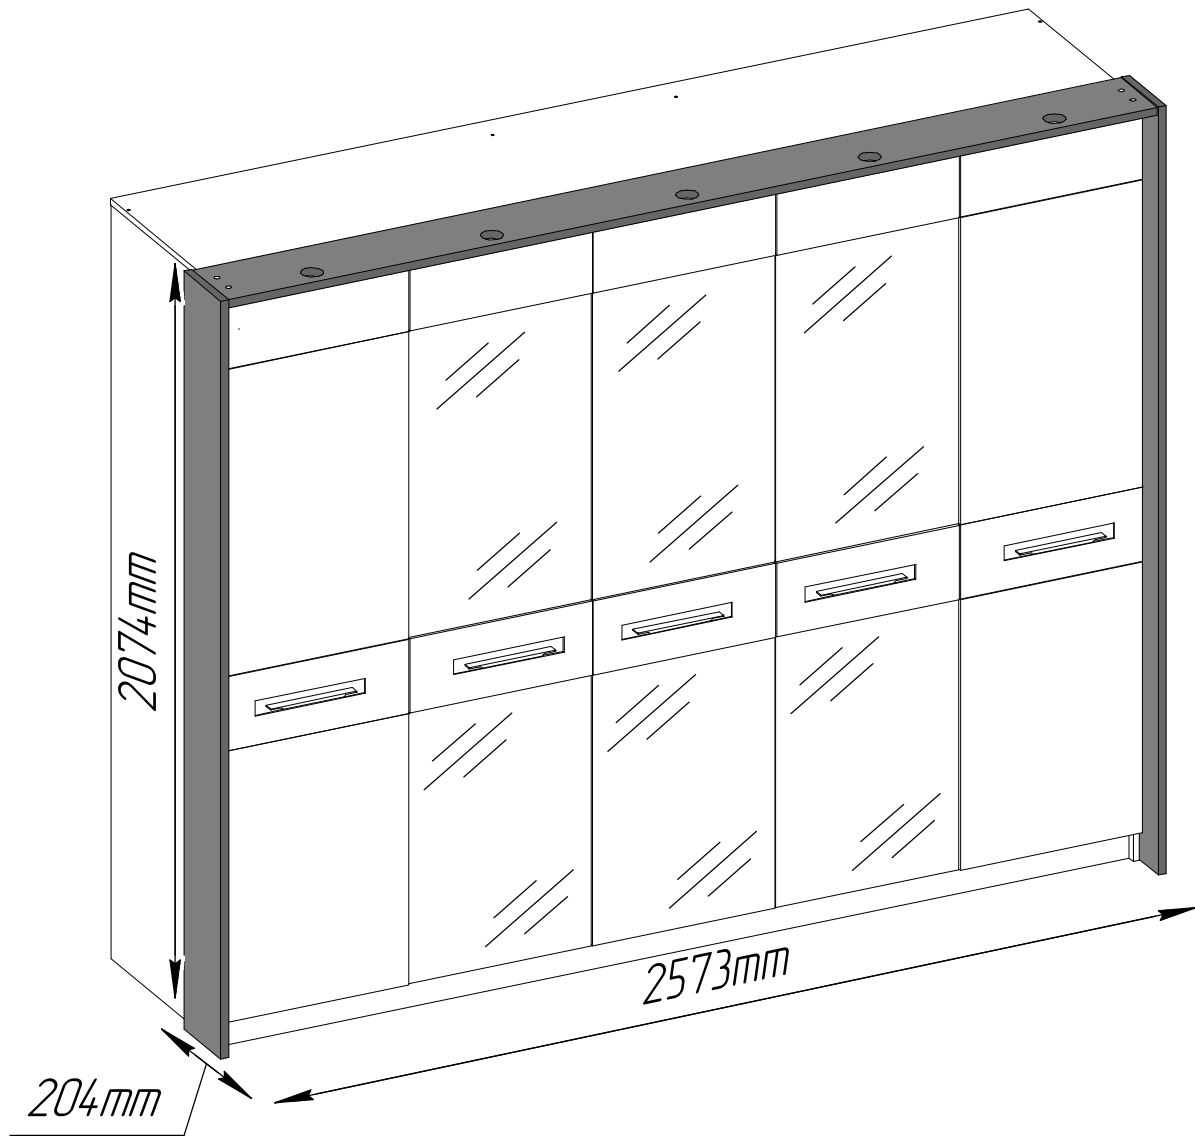

Camilla

Typ X

Element symbol	Measurements				Code	Paket
1	2069	204	22	1	1001	1/1
2	2069	204	22	1	1002	1/1
3	2529	200	22	1	1003	1/1
4	2046	80	16	1	1004	1/1
5	2046	80	16	1	1005	1/1
6	2497	80	16	1	1006	1/1