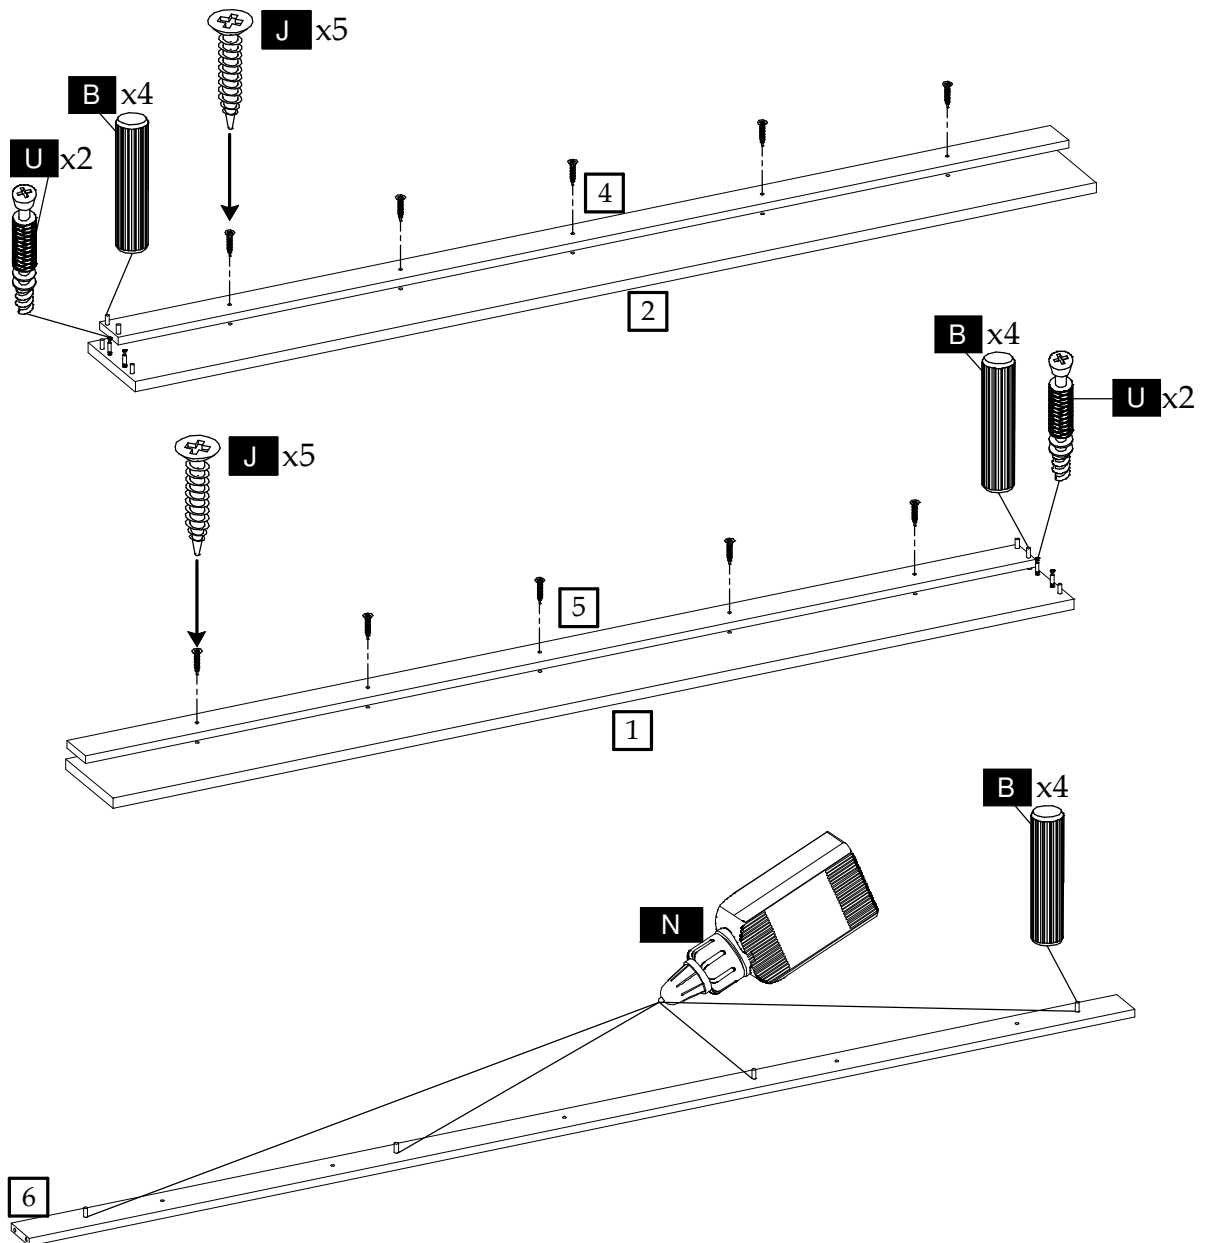

Camilla

Typ X

Element symbol	Measurements				Code	Paket
1	2069	204	22	1	1001	1/1
2	2069	204	22	1	1002	1/1
3	2529	200	22	1	1003	1/1
4	2046	80	16	1	1004	1/1
5	2046	80	16	1	1005	1/1
6	2497	80	16	1	1006	1/1

1

2

3

4

5

6