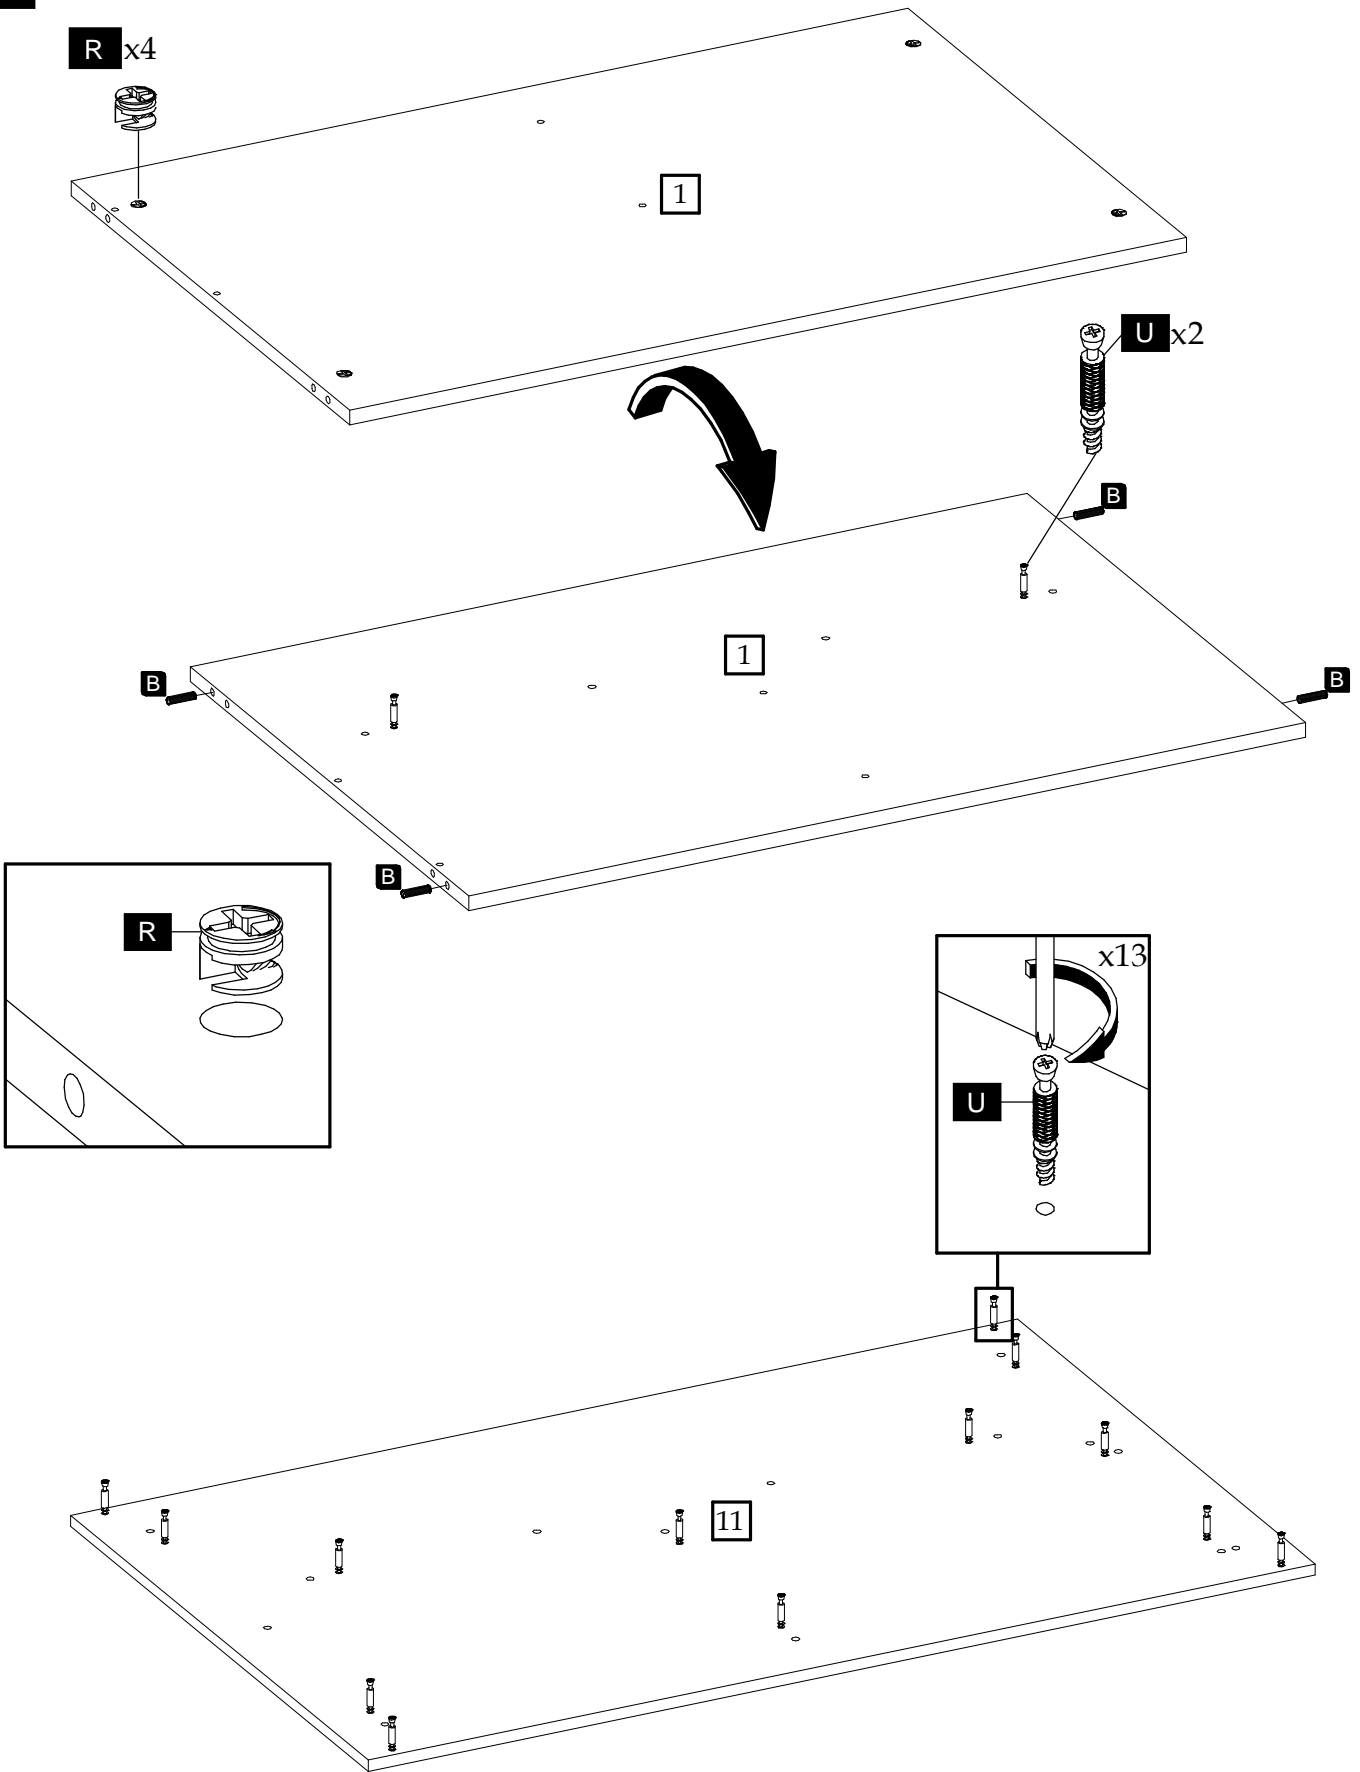

Iris

Typ T

40 min

Element symbol	Measurements				Code	Paket
1	922	612	16	1	1001/2001	1/1
2	612	189.5	16	1	1007	1/1
3	612	189.5	16	1	1008	1/1
4	922	172.5	16	1	1009	1/1
5	383.5	172.5	16	1	1010	1/1
6	383.5	172.5	16	1	1011	1/1
7	340	100	16	1	1013	1/1
8	411	86.5	16	1	1014	1/1
9	340	100	16	1	1015	1/1

Element symbol	Measurements				Code	Paket
10	421	345	3	1	N/A	1/1
11	1046	656	19	1	3001_v	1/1
12	483	188	19	1	3002_bhx	1/1
13	355	60	19	1	3003_bhx	1/1
14	355	60	19	1	3004_bhx	1/1
15	355	60	19	1	3005_bhx	1/1
16	355	60	19	1	3006_bhx	1/1
17	652	60	19	1	3007_bhx	1/1
18	652	60	19	1	3008_bhx	1/1

3

4

5

6

7

8