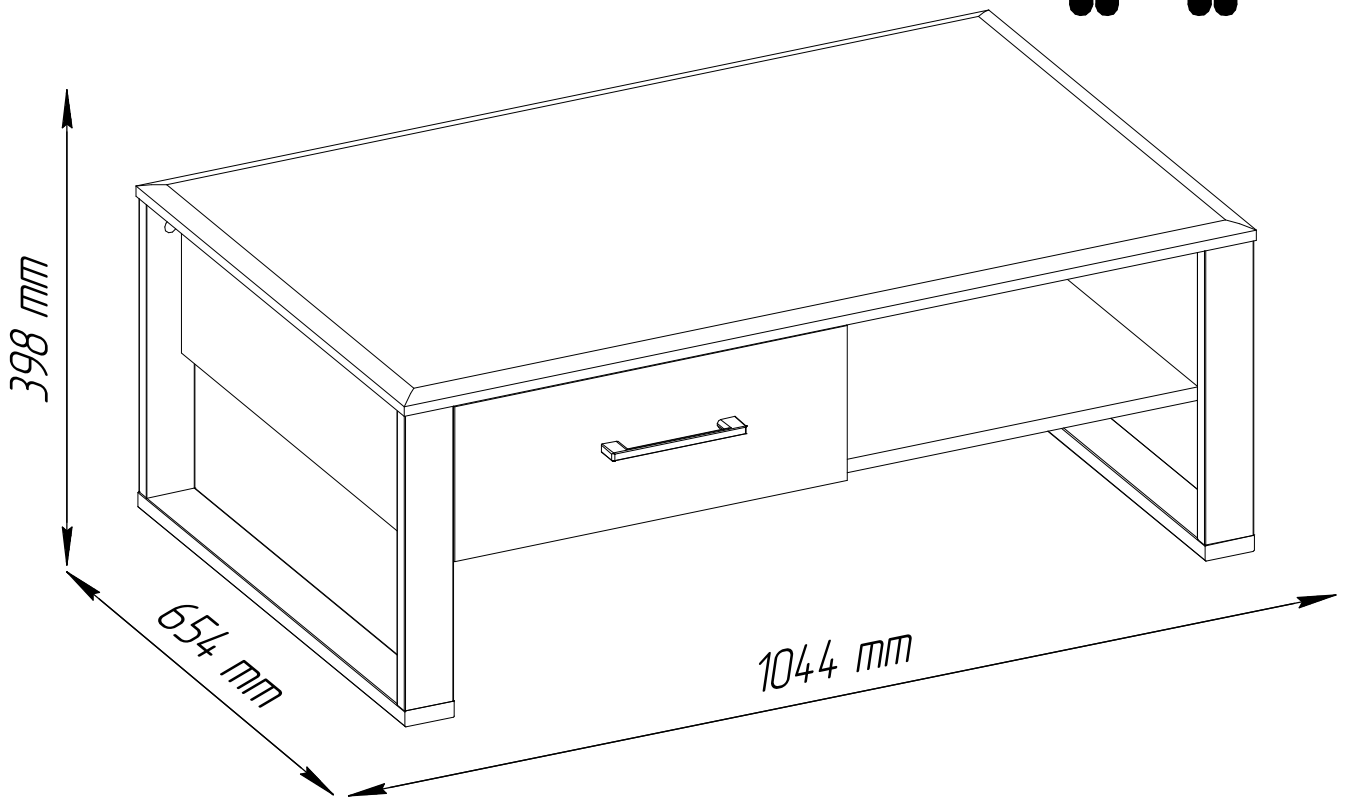

Iris

Typ T

40 min

Element symbol	Measurements				Code	Paket
1	922	612	16	1	1001/2001	1/1
2	612	189.5	16	1	1007	1/1
3	612	189.5	16	1	1008	1/1
4	922	172.5	16	1	1009	1/1
5	383.5	172.5	16	1	1010	1/1
6	383.5	172.5	16	1	1011	1/1
7	340	100	16	1	1013	1/1
8	411	86.5	16	1	1014	1/1
9	340	100	16	1	1015	1/1

Element symbol	Measurements				Code	Paket
10	421	345	3	1	N/A	1/1
11	1046	656	19	1	3001_v	1/1
12	483	188	19	1	3002_bhx	1/1
13	355	60	19	1	3003_bhx	1/1
14	355	60	19	1	3004_bhx	1/1
15	355	60	19	1	3005_bhx	1/1
16	355	60	19	1	3006_bhx	1/1
17	652	60	19	1	3007_bhx	1/1
18	652	60	19	1	3008_bhx	1/1