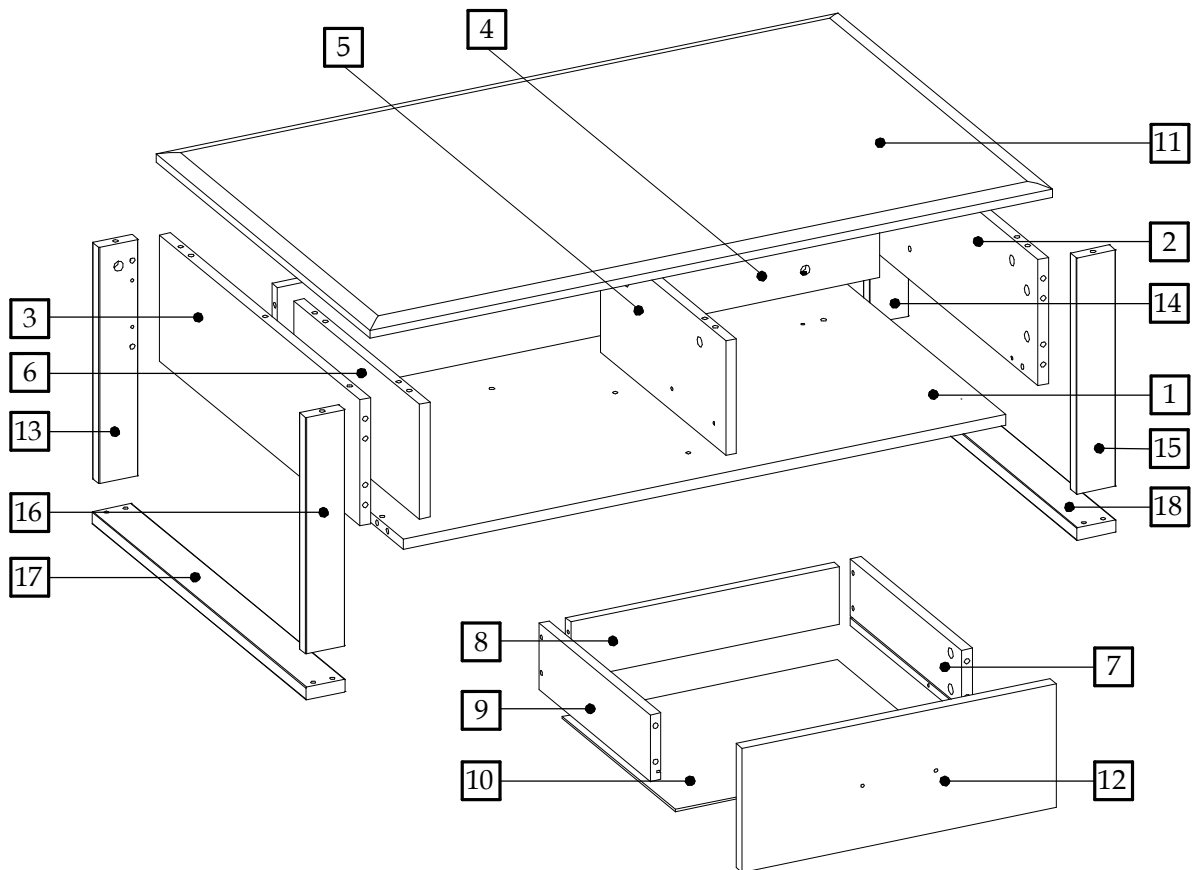

Iris

Typ T

40 min

Element symbol	Measurements				Code	Paket
1	922	612	16	1	1001/2001	1/1
2	612	189.5	16	1	1007	1/1
3	612	189.5	16	1	1008	1/1
4	922	172.5	16	1	1009	1/1
5	383.5	172.5	16	1	1010	1/1
6	383.5	172.5	16	1	1011	1/1
7	340	100	16	1	1013	1/1
8	411	86.5	16	1	1014	1/1
9	340	100	16	1	1015	1/1

Element symbol	Measurements				Code	Paket
10	421	345	3	1	N/A	1/1
11	1046	656	19	1	3001_v	1/1
12	483	188	19	1	3002_bhx	1/1
13	355	60	19	1	3003_bhx	1/1
14	355	60	19	1	3004_bhx	1/1
15	355	60	19	1	3005_bhx	1/1
16	355	60	19	1	3006_bhx	1/1
17	652	60	19	1	3007_bhx	1/1
18	652	60	19	1	3008_bhx	1/1