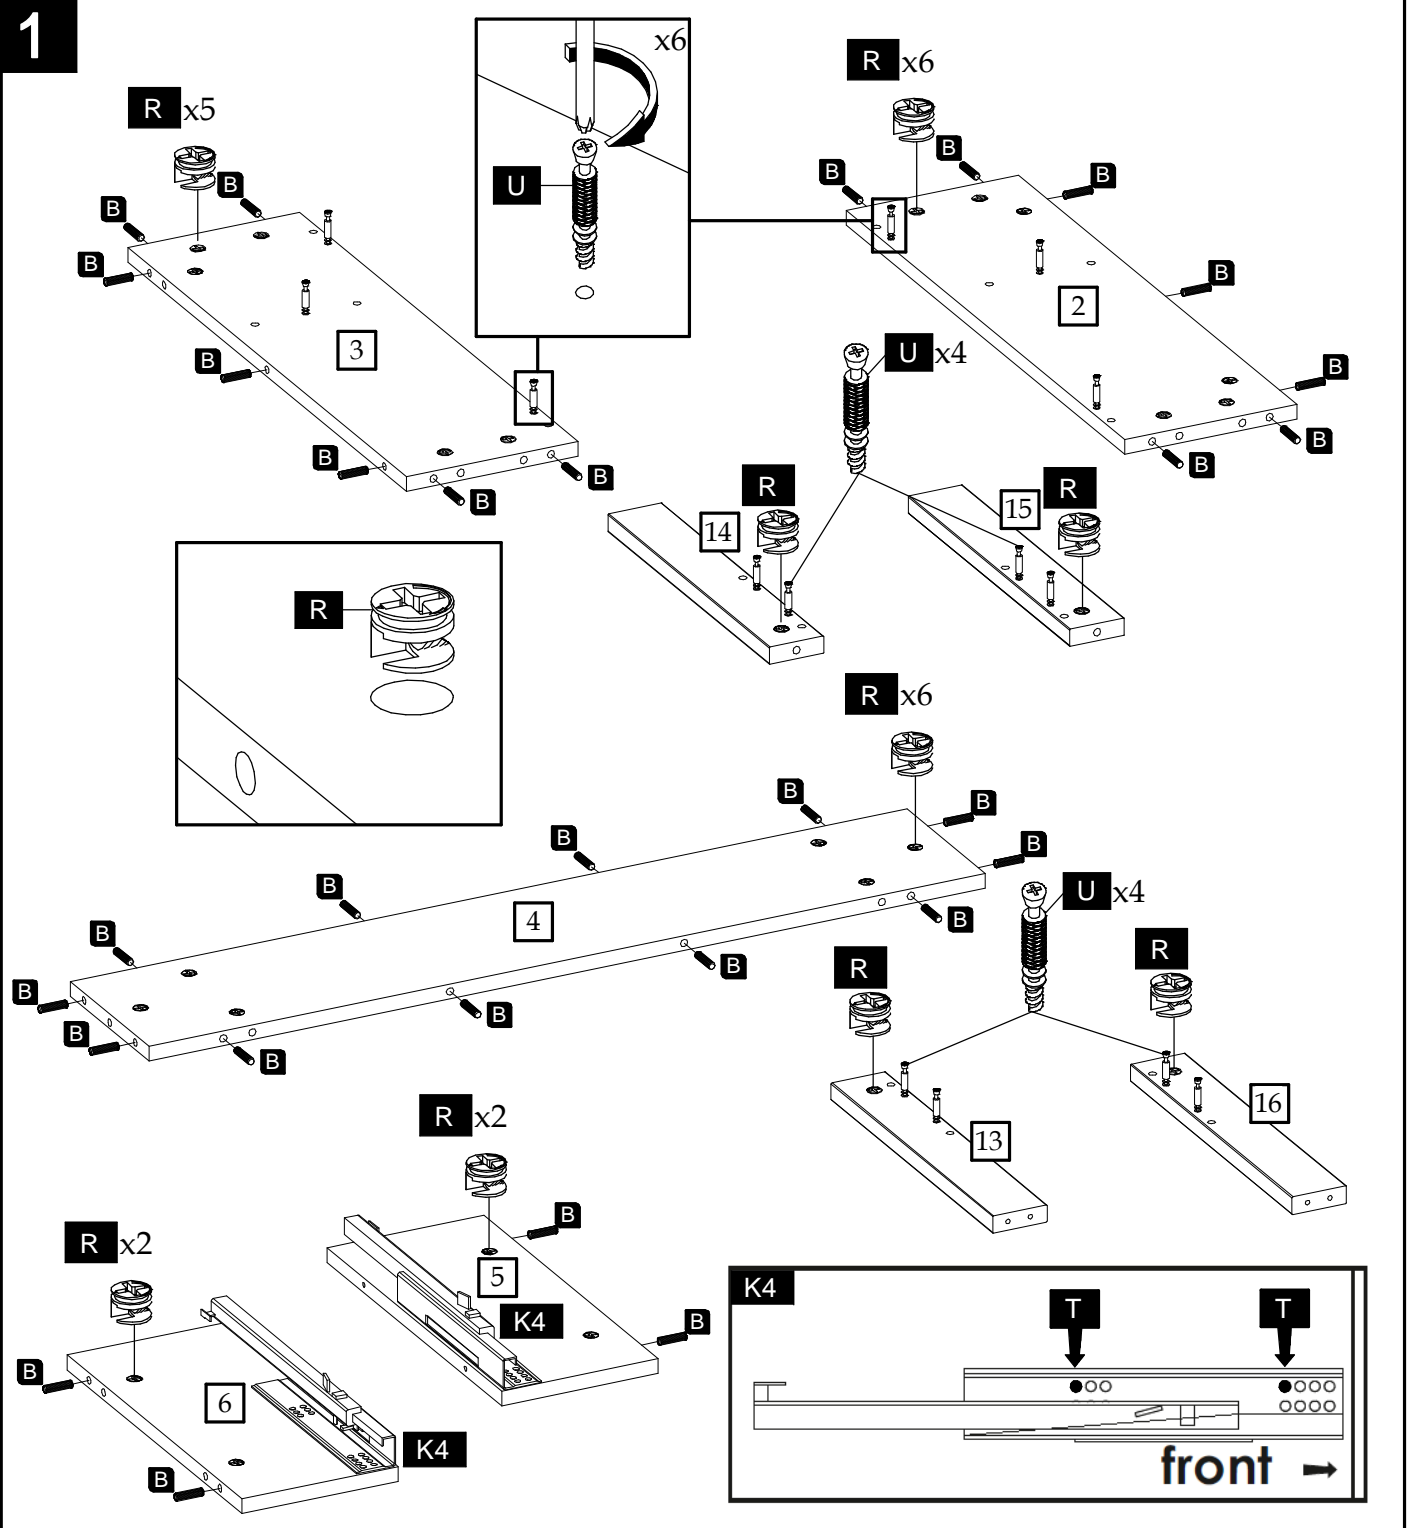

Iris

Typ T

40 min

Element symbol	Measurements				Code	Paket
1	922	612	16	1	1001/2001	1/1
2	612	189.5	16	1	1007	1/1
3	612	189.5	16	1	1008	1/1
4	922	172.5	16	1	1009	1/1
5	383.5	172.5	16	1	1010	1/1
6	383.5	172.5	16	1	1011	1/1
7	340	100	16	1	1013	1/1
8	411	86.5	16	1	1014	1/1
9	340	100	16	1	1015	1/1

Element symbol	Measurements				Code	Paket
10	421	345	3	1	N/A	1/1
11	1046	656	19	1	3001_v	1/1
12	483	188	19	1	3002_bhx	1/1
13	355	60	19	1	3003_bhx	1/1
14	355	60	19	1	3004_bhx	1/1
15	355	60	19	1	3005_bhx	1/1
16	355	60	19	1	3006_bhx	1/1
17	652	60	19	1	3007_bhx	1/1
18	652	60	19	1	3008_bhx	1/1

3

4

5

6

7

8