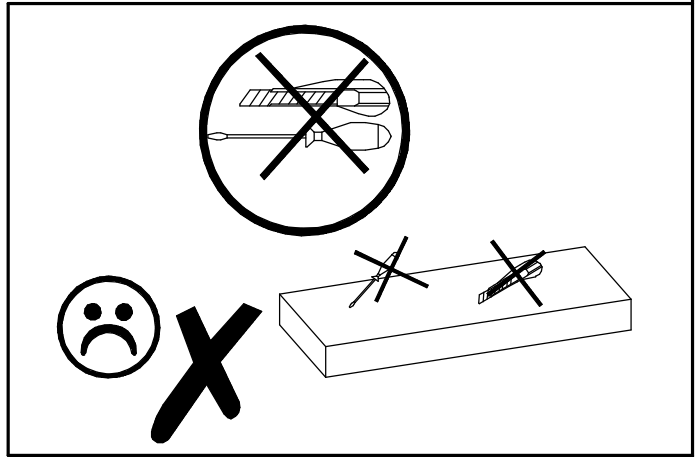

VINCENT

Typ E

INDEKS 3334727

PL 36UO SYSTEM KOMODA VINCENT E 2D1S

SK 36UO SYSTEM KOMODA VINCENT E 2D1S

CZ Systém komoda Vincent E 2D1S

HU Komód Vincent E 2D1S rendszer

Element Symbol Szimbólum	Rozmiar Rozmer Dimenzió Measurements				Code Kod Kód	Paket
1	801	400	22	1	1004	1/2
2	801	398.5	16	1	1003	1/2
3	767	60	16	2	1014	1/2
4	788	381	16	1	1001	1/2
5	788	381	16	1	1002	1/2
6	767	351	16	1	N/A	1/2
7	350	120	16	1	1009	1/2
8	350	120	16	1	1011	1/2
9	709.5	120	16	1	1010	1/2
10	741	355	2.5	1	N/A	1/2
11	802	390	2.5	2	N/A	1/2
12	590	396	16	1	3015	2/2
13	590	396	16	1	3016	2/2
14	795	190	16	1	3008	1/2