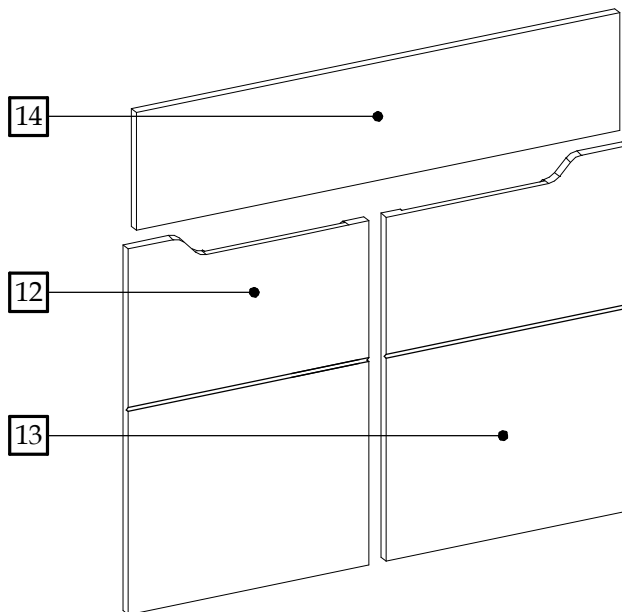

VINCENT

Typ E

INDEKS 3334727

PL 36UO SYSTEM KOMODA VINCENT E 2D1S

SK 36UO SYSTEM KOMODA VINCENT E 2D1S

CZ Systém komoda Vincent E 2D1S

HU Komód Vincent E 2D1S rendszer

Element Symbol Szimbólum	Rozmiar Rozmer Dimenzió Measurements				Code Kod Kód	Paket
1	801	400	22	1	1004	1/2
2	801	398.5	16	1	1003	1/2
3	767	60	16	2	1014	1/2
4	788	381	16	1	1001	1/2
5	788	381	16	1	1002	1/2
6	767	351	16	1	N/A	1/2
7	350	120	16	1	1009	1/2
8	350	120	16	1	1011	1/2
9	709.5	120	16	1	1010	1/2
10	741	355	2.5	1	N/A	1/2
11	802	390	2.5	2	N/A	1/2
12	590	396	16	1	3015	2/2
13	590	396	16	1	3016	2/2
14	795	190	16	1	3008	1/2

1

2

3

4

5