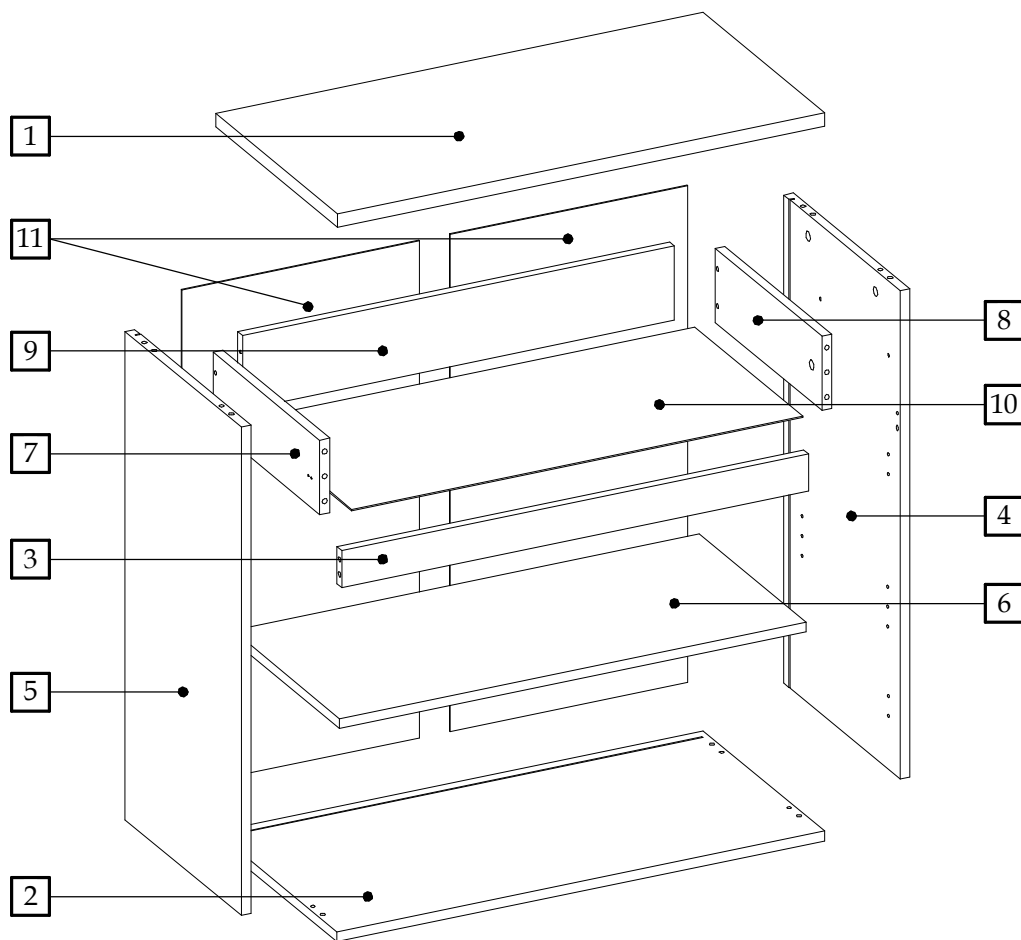

VINCENT

Typ E

INDEKS 3334727

PL 36UO SYSTEM KOMODA VINCENT E 2D1S

SK 36UO SYSTEM KOMODA VINCENT E 2D1S

CZ Systém komoda Vincent E 2D1S

HU Komód Vincent E 2D1S rendszer

Element Symbol Szimbólum	Rozmiar Rozmer Dimenzió Measurements				Code Kod Kód	Paket
1	801	400	22	1	1004	1/2
2	801	398.5	16	1	1003	1/2
3	767	60	16	2	1014	1/2
4	788	381	16	1	1001	1/2
5	788	381	16	1	1002	1/2
6	767	351	16	1	N/A	1/2
7	350	120	16	1	1009	1/2
8	350	120	16	1	1011	1/2
9	709.5	120	16	1	1010	1/2
10	741	355	2.5	1	N/A	1/2
11	802	390	2.5	2	N/A	1/2
12	590	396	16	1	3015	2/2
13	590	396	16	1	3016	2/2
14	795	190	16	1	3008	1/2

1

2

3

4

5