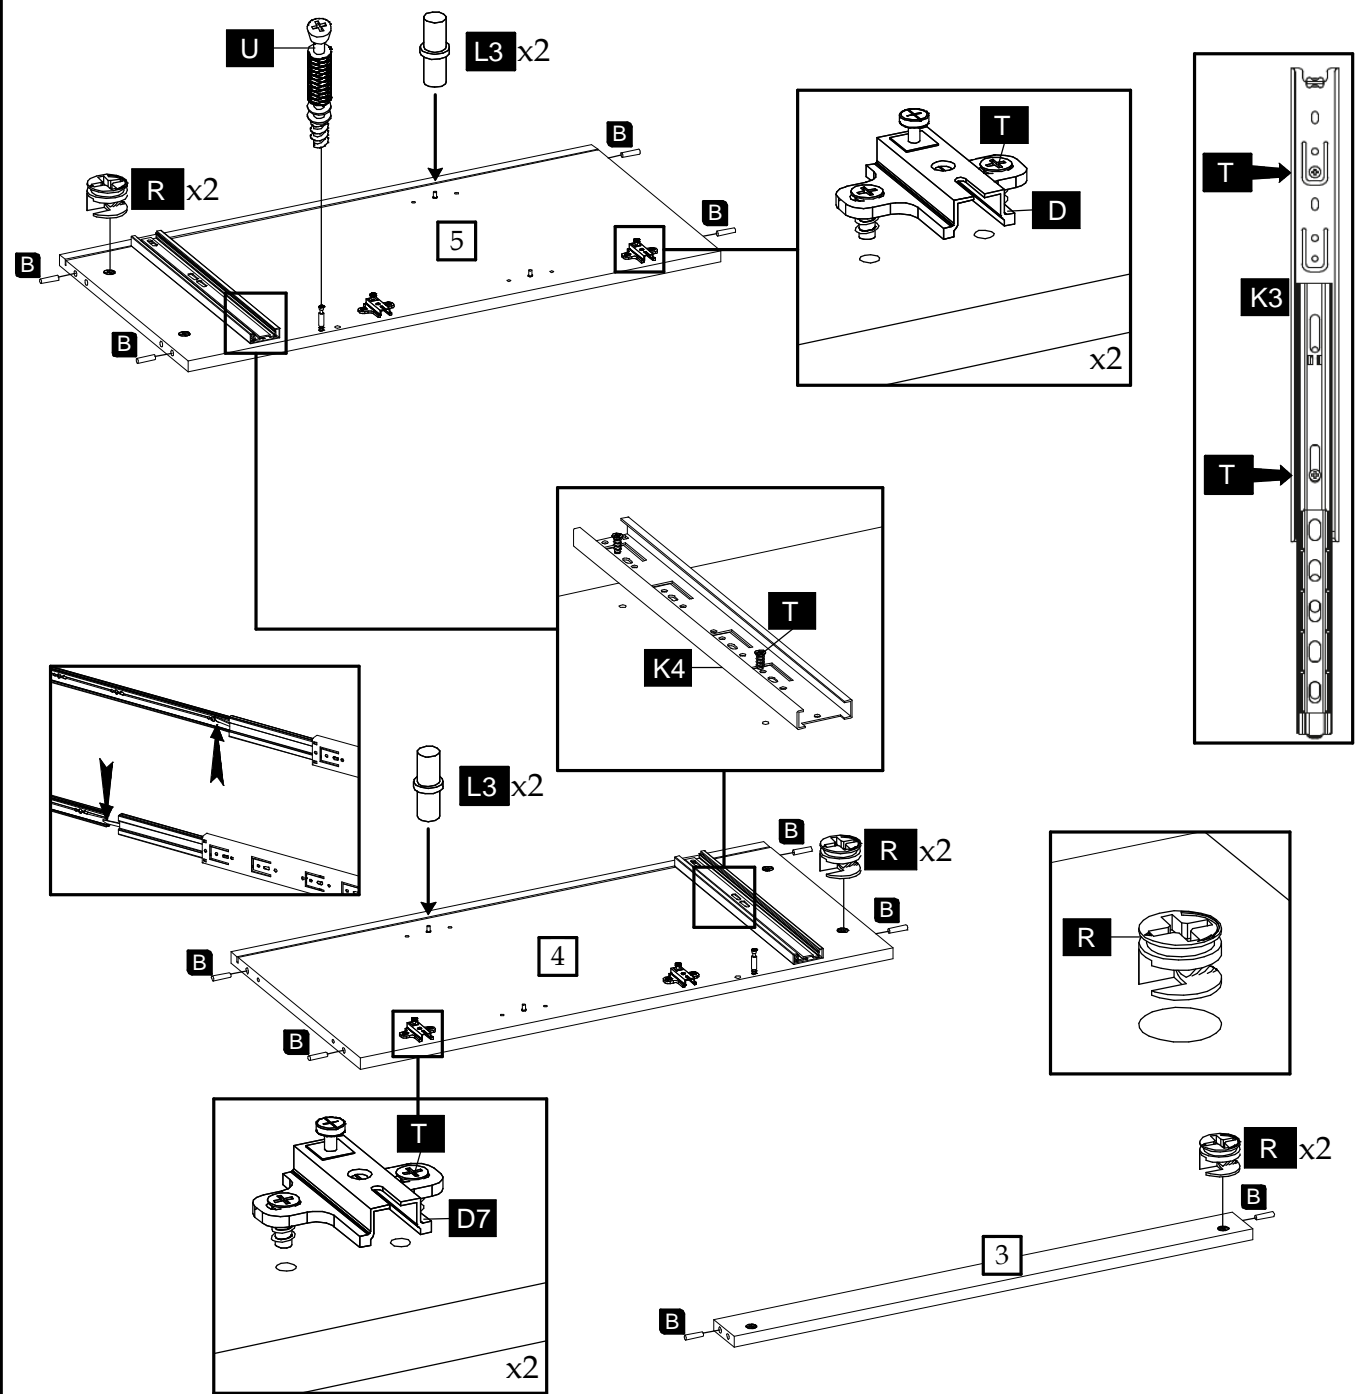

VINCENT

Typ E

INDEKS 3334727

PL 36UO SYSTEM KOMODA VINCENT E 2D1S

SK 36UO SYSTEM KOMODA VINCENT E 2D1S

CZ Systém komoda Vincent E 2D1S

HU Komód Vincent E 2D1S rendszer

Element Symbol Szimbólum	Rozmiar Rozmer Dimenzió Measurements				Code Kod Kód	Paket
1	801	400	22	1	1004	1/2
2	801	398.5	16	1	1003	1/2
3	767	60	16	2	1014	1/2
4	788	381	16	1	1001	1/2
5	788	381	16	1	1002	1/2
6	767	351	16	1	N/A	1/2
7	350	120	16	1	1009	1/2
8	350	120	16	1	1011	1/2
9	709.5	120	16	1	1010	1/2
10	741	355	2.5	1	N/A	1/2
11	802	390	2.5	2	N/A	1/2
12	590	396	16	1	3015	2/2
13	590	396	16	1	3016	2/2
14	795	190	16	1	3008	1/2

1

2

3

4

5