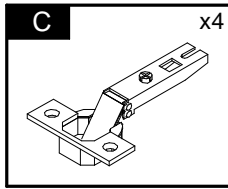

VINCENT

Typ E

INDEKS 3334727

PL 36UO SYSTEM KOMODA VINCENT E 2D1S

SK 36UO SYSTEM KOMODA VINCENT E 2D1S

CZ Systém komoda Vincent E 2D1S

HU Komód Vincent E 2D1S rendszer

Element Symbol Szimbólum	Rozmiar Rozmer Dimenzió Measurements				Code Kod Kód	Paket
1	801	400	22	1	1004	1/2
2	801	398.5	16	1	1003	1/2
3	767	60	16	2	1014	1/2
4	788	381	16	1	1001	1/2
5	788	381	16	1	1002	1/2
6	767	351	16	1	N/A	1/2
7	350	120	16	1	1009	1/2
8	350	120	16	1	1011	1/2
9	709.5	120	16	1	1010	1/2
10	741	355	2.5	1	N/A	1/2
11	802	390	2.5	2	N/A	1/2
12	590	396	16	1	3015	2/2
13	590	396	16	1	3016	2/2
14	795	190	16	1	3008	1/2