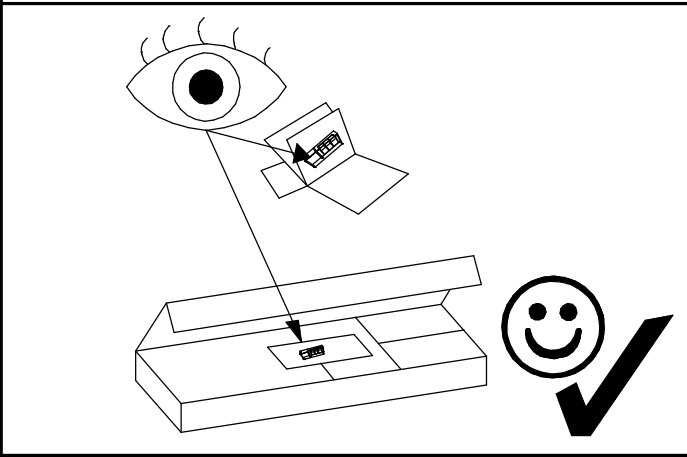

VINCENT

Typ E

INDEKS 3334727

PL 36UO SYSTEM KOMODA VINCENT E 2D1S

SK 36UO SYSTEM KOMODA VINCENT E 2D1S

CZ Systém komoda Vincent E 2D1S

HU Komód Vincent E 2D1S rendszer

Element Symbol Szimbólum	Rozmiar Rozmer Dimenzió Measurements				Code Kod Kód	Paket
1	801	400	22	1	1004	1/2
2	801	398.5	16	1	1003	1/2
3	767	60	16	2	1014	1/2
4	788	381	16	1	1001	1/2
5	788	381	16	1	1002	1/2
6	767	351	16	1	N/A	1/2
7	350	120	16	1	1009	1/2
8	350	120	16	1	1011	1/2
9	709.5	120	16	1	1010	1/2
10	741	355	2.5	1	N/A	1/2
11	802	390	2.5	2	N/A	1/2
12	590	396	16	1	3015	2/2
13	590	396	16	1	3016	2/2
14	795	190	16	1	3008	1/2