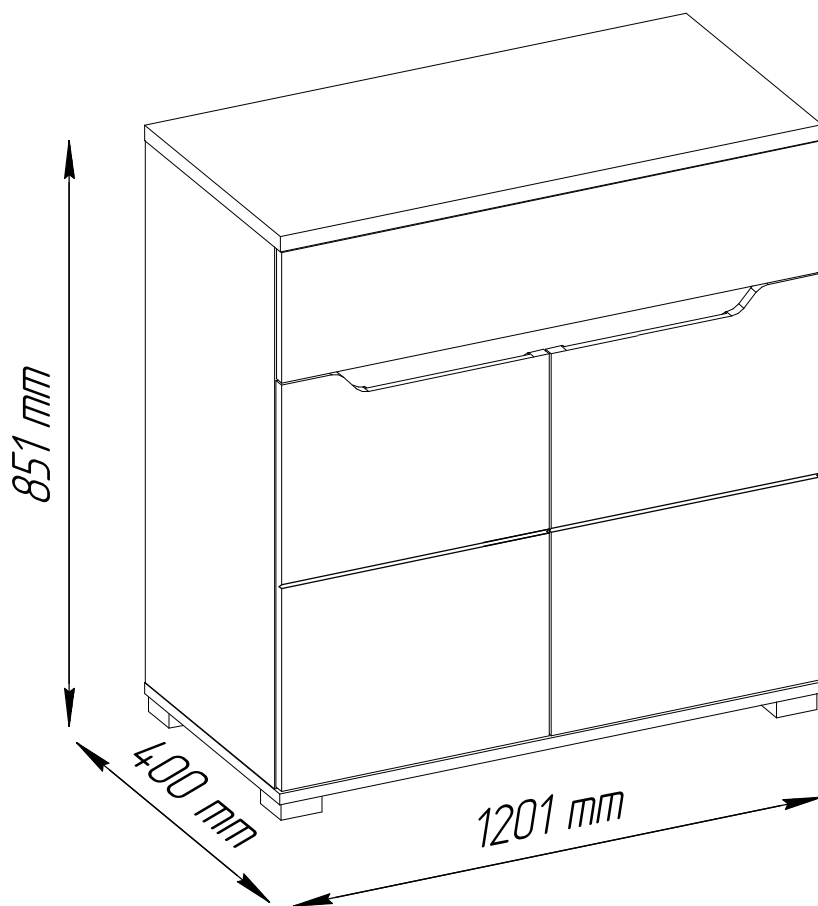

VINCENT

Typ E

INDEKS 3334727

PL 36UO SYSTEM KOMODA VINCENT E 2D1S

SK 36UO SYSTEM KOMODA VINCENT E 2D1S

CZ Systém komoda Vincent E 2D1S

HU Komód Vincent E 2D1S rendszer

Element Symbol Szimbólum	Rozmiar Rozmer Dimenzió Measurements				Code Kod Kód	Paket
1	801	400	22	1	1004	1/2
2	801	398.5	16	1	1003	1/2
3	767	60	16	2	1014	1/2
4	788	381	16	1	1001	1/2
5	788	381	16	1	1002	1/2
6	767	351	16	1	N/A	1/2
7	350	120	16	1	1009	1/2
8	350	120	16	1	1011	1/2
9	709.5	120	16	1	1010	1/2
10	741	355	2.5	1	N/A	1/2
11	802	390	2.5	2	N/A	1/2
12	590	396	16	1	3015	2/2
13	590	396	16	1	3016	2/2
14	795	190	16	1	3008	1/2