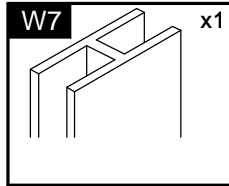

VINCENT

Typ E

INDEKS 3334727

PL 36UO SYSTEM KOMODA VINCENT E 2D1S

SK 36UO SYSTEM KOMODA VINCENT E 2D1S

CZ Systém komoda Vincent E 2D1S

HU Komód Vincent E 2D1S rendszer

Element Symbol Szimbólum	Rozmiar Rozmer Dimenzió Measurements				Code Kod Kód	Paket
1	801	400	22	1	1004	1/2
2	801	398.5	16	1	1003	1/2
3	767	60	16	2	1014	1/2
4	788	381	16	1	1001	1/2
5	788	381	16	1	1002	1/2
6	767	351	16	1	N/A	1/2
7	350	120	16	1	1009	1/2
8	350	120	16	1	1011	1/2
9	709.5	120	16	1	1010	1/2
10	741	355	2.5	1	N/A	1/2
11	802	390	2.5	2	N/A	1/2
12	590	396	16	1	3015	2/2
13	590	396	16	1	3016	2/2
14	795	190	16	1	3008	1/2