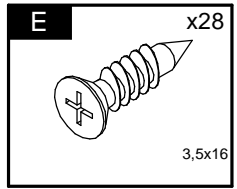

VINCENT

Typ E

INDEKS 3334727

PL 36UO SYSTEM KOMODA VINCENT E 2D1S

SK 36UO SYSTEM KOMODA VINCENT E 2D1S

CZ Systém komoda Vincent E 2D1S

HU Komód Vincent E 2D1S rendszer

Element Symbol Szimbólum	Rozmiar Rozmer Dimenzió Measurements				Code Kod Kód	Paket
1	801	400	22	1	1004	1/2
2	801	398.5	16	1	1003	1/2
3	767	60	16	2	1014	1/2
4	788	381	16	1	1001	1/2
5	788	381	16	1	1002	1/2
6	767	351	16	1	N/A	1/2
7	350	120	16	1	1009	1/2
8	350	120	16	1	1011	1/2
9	709.5	120	16	1	1010	1/2
10	741	355	2.5	1	N/A	1/2
11	802	390	2.5	2	N/A	1/2
12	590	396	16	1	3015	2/2
13	590	396	16	1	3016	2/2
14	795	190	16	1	3008	1/2