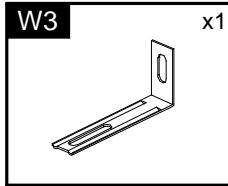

VINCENT

Typ E

INDEKS 3334727

PL 36UO SYSTEM KOMODA VINCENT E 2D1S

SK 36UO SYSTEM KOMODA VINCENT E 2D1S

CZ Systém komoda Vincent E 2D1S

HU Komód Vincent E 2D1S rendszer

Element Symbol Szimbólum	Rozmiar Rozmer Dimenzió Measurements				Code Kod Kód	Paket
1	801	400	22	1	1004	1/2
2	801	398.5	16	1	1003	1/2
3	767	60	16	2	1014	1/2
4	788	381	16	1	1001	1/2
5	788	381	16	1	1002	1/2
6	767	351	16	1	N/A	1/2
7	350	120	16	1	1009	1/2
8	350	120	16	1	1011	1/2
9	709.5	120	16	1	1010	1/2
10	741	355	2.5	1	N/A	1/2
11	802	390	2.5	2	N/A	1/2
12	590	396	16	1	3015	2/2
13	590	396	16	1	3016	2/2
14	795	190	16	1	3008	1/2