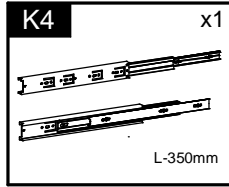

VINCENT

Typ E

INDEKS 3334727

PL 36UO SYSTEM KOMODA VINCENT E 2D1S

SK 36UO SYSTEM KOMODA VINCENT E 2D1S

CZ Systém komoda Vincent E 2D1S

HU Komód Vincent E 2D1S rendszer

Element Symbol Szimbólum	Rozmiar Rozmer Dimenzió Measurements				Code Kod Kód	Paket
1	801	400	22	1	1004	1/2
2	801	398.5	16	1	1003	1/2
3	767	60	16	2	1014	1/2
4	788	381	16	1	1001	1/2
5	788	381	16	1	1002	1/2
6	767	351	16	1	N/A	1/2
7	350	120	16	1	1009	1/2
8	350	120	16	1	1011	1/2
9	709.5	120	16	1	1010	1/2
10	741	355	2.5	1	N/A	1/2
11	802	390	2.5	2	N/A	1/2
12	590	396	16	1	3015	2/2
13	590	396	16	1	3016	2/2
14	795	190	16	1	3008	1/2