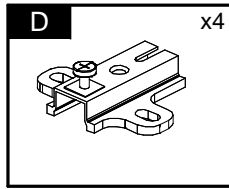

VINCENT

Typ E

INDEKS 3334727

PL 36UO SYSTEM KOMODA VINCENT E 2D1S

SK 36UO SYSTEM KOMODA VINCENT E 2D1S

CZ Systém komoda Vincent E 2D1S

HU Komód Vincent E 2D1S rendszer

Element Symbol Szimbólum	Rozmiar Rozmer Dimenzió Measurements				Code Kod Kód	Paket
1	801	400	22	1	1004	1/2
2	801	398.5	16	1	1003	1/2
3	767	60	16	2	1014	1/2
4	788	381	16	1	1001	1/2
5	788	381	16	1	1002	1/2
6	767	351	16	1	N/A	1/2
7	350	120	16	1	1009	1/2
8	350	120	16	1	1011	1/2
9	709.5	120	16	1	1010	1/2
10	741	355	2.5	1	N/A	1/2
11	802	390	2.5	2	N/A	1/2
12	590	396	16	1	3015	2/2
13	590	396	16	1	3016	2/2
14	795	190	16	1	3008	1/2