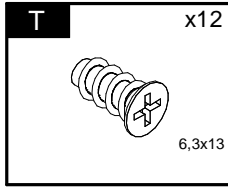

VINCENT

Typ E

INDEKS 3334727

PL 36UO SYSTEM KOMODA VINCENT E 2D1S

SK 36UO SYSTEM KOMODA VINCENT E 2D1S

CZ Systém komoda Vincent E 2D1S

HU Komód Vincent E 2D1S rendszer

Element Symbol Szimbólum	Rozmiar Rozmer Dimenzió Measurements				Code Kod Kód	Paket
1	801	400	22	1	1004	1/2
2	801	398.5	16	1	1003	1/2
3	767	60	16	2	1014	1/2
4	788	381	16	1	1001	1/2
5	788	381	16	1	1002	1/2
6	767	351	16	1	N/A	1/2
7	350	120	16	1	1009	1/2
8	350	120	16	1	1011	1/2
9	709.5	120	16	1	1010	1/2
10	741	355	2.5	1	N/A	1/2
11	802	390	2.5	2	N/A	1/2
12	590	396	16	1	3015	2/2
13	590	396	16	1	3016	2/2
14	795	190	16	1	3008	1/2