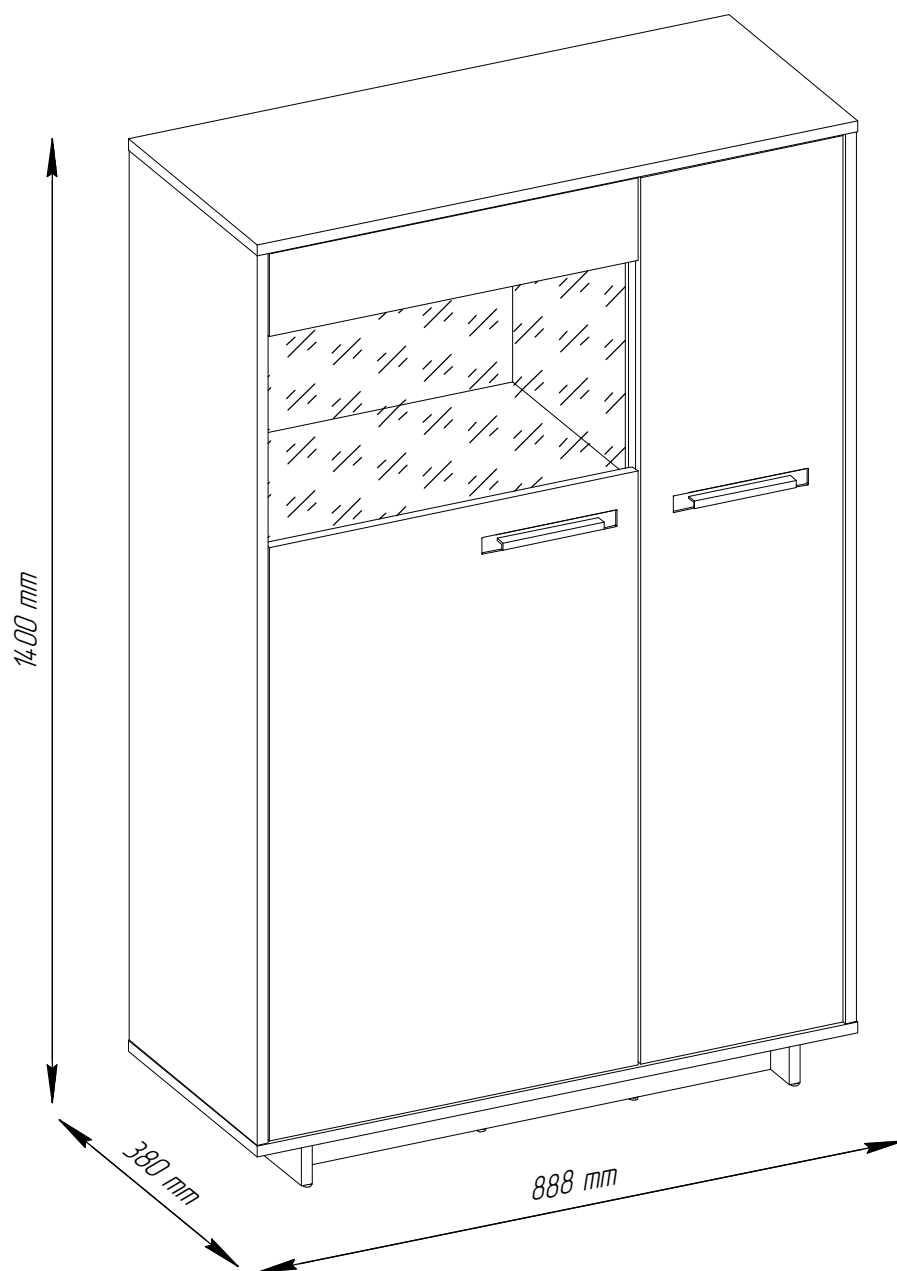

DELI

Typ C1

70 min

Element symbol	Measurements				Code	Paket
1	341	65	16	1	1001	1/4
2	706	65	16	2	1002	1/4
3	341	65	16	1	1003	1/4
4	888	380	16	1	1005	1/4
5	888	380	16	1	1006	1/4
6	1293	378	16	1	1007	2/4
7	1293	378	16	1	1008	2/4
8	1293	341	16	1	1009	2/4
9	541	331	16	1	1011	1/4
10	541	330	16	2	N/A	1/4
11	296	330	16	3	N/A	1/4
12	457	556	3	1	1010	3/4
13	850	556	3	1	N\A	3/4
14	1307	311	3	1	N\A	2/4
15	862	545	16	1	3005	3/4
16	545	120	16	1	3006	3/4
17	1288	300	16	1	3007	2/4
18	536	370	4	1	GLASS	4/4

1

2

3

4

5

6

7

8