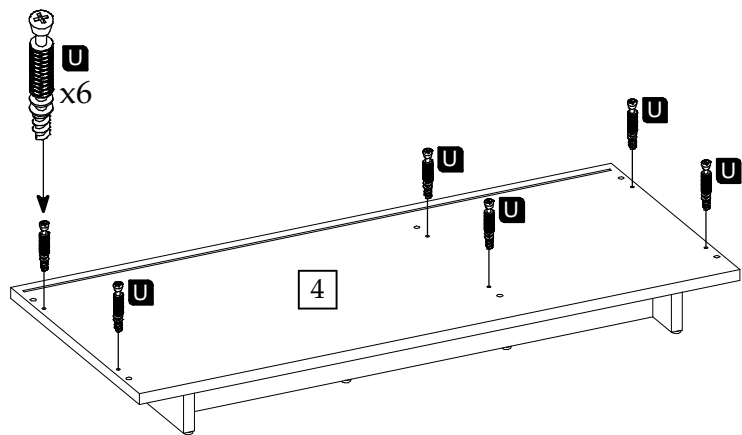

DELI

Typ C1

70 min

Element symbol	Measurements				Code	Paket
1	341	65	16	1	1001	1/4
2	706	65	16	2	1002	1/4
3	341	65	16	1	1003	1/4
4	888	380	16	1	1005	1/4
5	888	380	16	1	1006	1/4
6	1293	378	16	1	1007	2/4
7	1293	378	16	1	1008	2/4
8	1293	341	16	1	1009	2/4
9	541	331	16	1	1011	1/4
10	541	330	16	2	N/A	1/4
11	296	330	16	3	N/A	1/4
12	457	556	3	1	1010	3/4
13	850	556	3	1	N\A	3/4
14	1307	311	3	1	N\A	2/4
15	862	545	16	1	3005	3/4
16	545	120	16	1	3006	3/4
17	1288	300	16	1	3007	2/4
18	536	370	4	1	GLASS	4/4

1

2

3

4

5

6

7

8