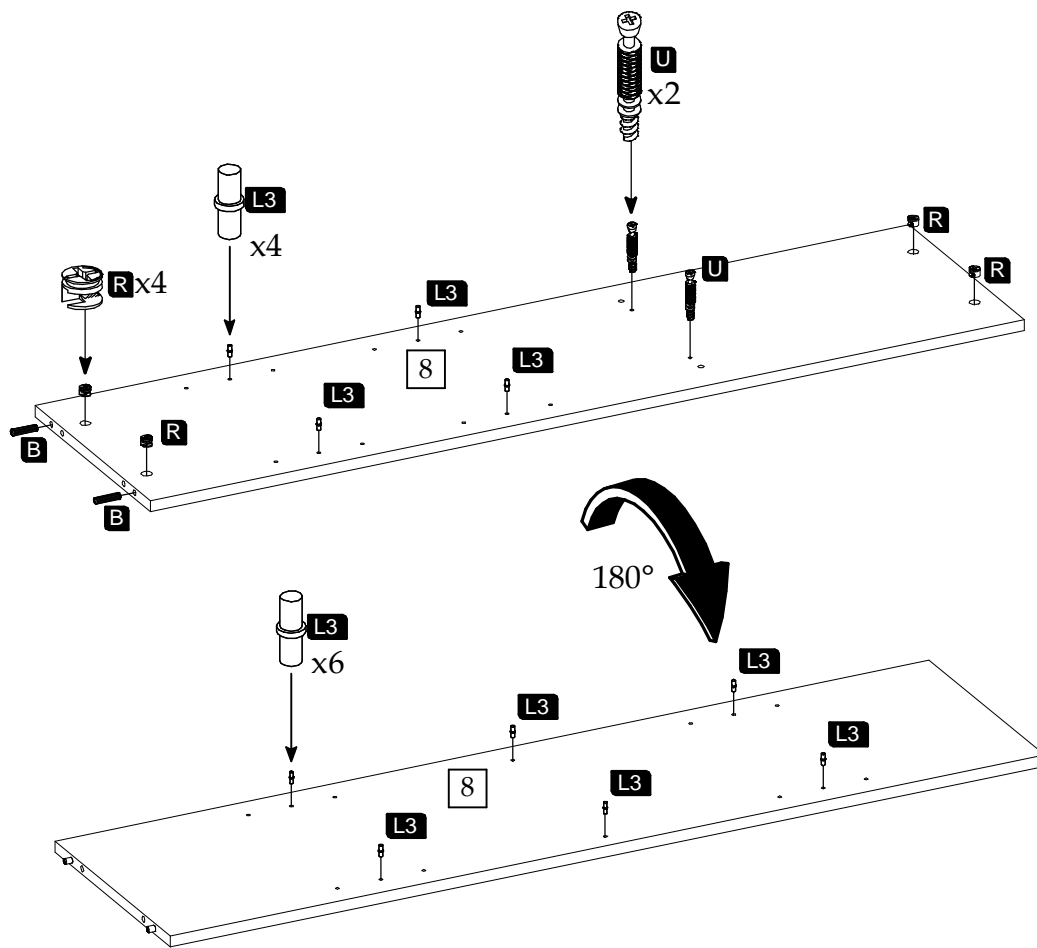

DELI

Typ C1

70 min

Element symbol	Measurements				Code	Paket
1	341	65	16	1	1001	1/4
2	706	65	16	2	1002	1/4
3	341	65	16	1	1003	1/4
4	888	380	16	1	1005	1/4
5	888	380	16	1	1006	1/4
6	1293	378	16	1	1007	2/4
7	1293	378	16	1	1008	2/4
8	1293	341	16	1	1009	2/4
9	541	331	16	1	1011	1/4
10	541	330	16	2	N/A	1/4
11	296	330	16	3	N/A	1/4
12	457	556	3	1	1010	3/4
13	850	556	3	1	N\A	3/4
14	1307	311	3	1	N\A	2/4
15	862	545	16	1	3005	3/4
16	545	120	16	1	3006	3/4
17	1288	300	16	1	3007	2/4
18	536	370	4	1	GLASS	4/4

1

2

3

4

5

6

7

8