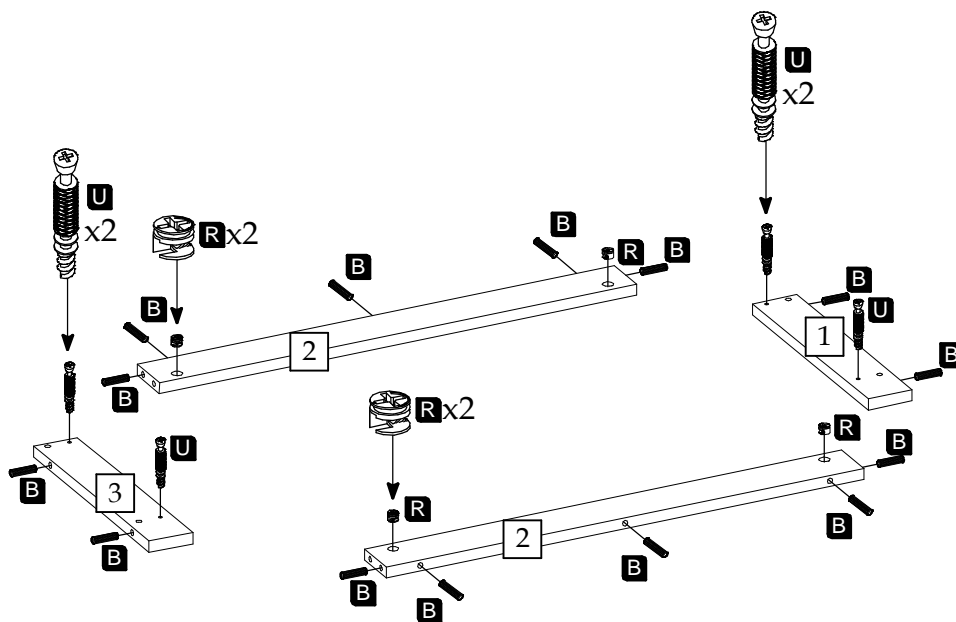

DELI

Typ C1

70 min

Element symbol	Measurements				Code	Paket
1	341	65	16	1	1001	1/4
2	706	65	16	2	1002	1/4
3	341	65	16	1	1003	1/4
4	888	380	16	1	1005	1/4
5	888	380	16	1	1006	1/4
6	1293	378	16	1	1007	2/4
7	1293	378	16	1	1008	2/4
8	1293	341	16	1	1009	2/4
9	541	331	16	1	1011	1/4
10	541	330	16	2	N/A	1/4
11	296	330	16	3	N/A	1/4
12	457	556	3	1	1010	3/4
13	850	556	3	1	N\A	3/4
14	1307	311	3	1	N\A	2/4
15	862	545	16	1	3005	3/4
16	545	120	16	1	3006	3/4
17	1288	300	16	1	3007	2/4
18	536	370	4	1	GLASS	4/4

1

2

3

4

5

6

7

8