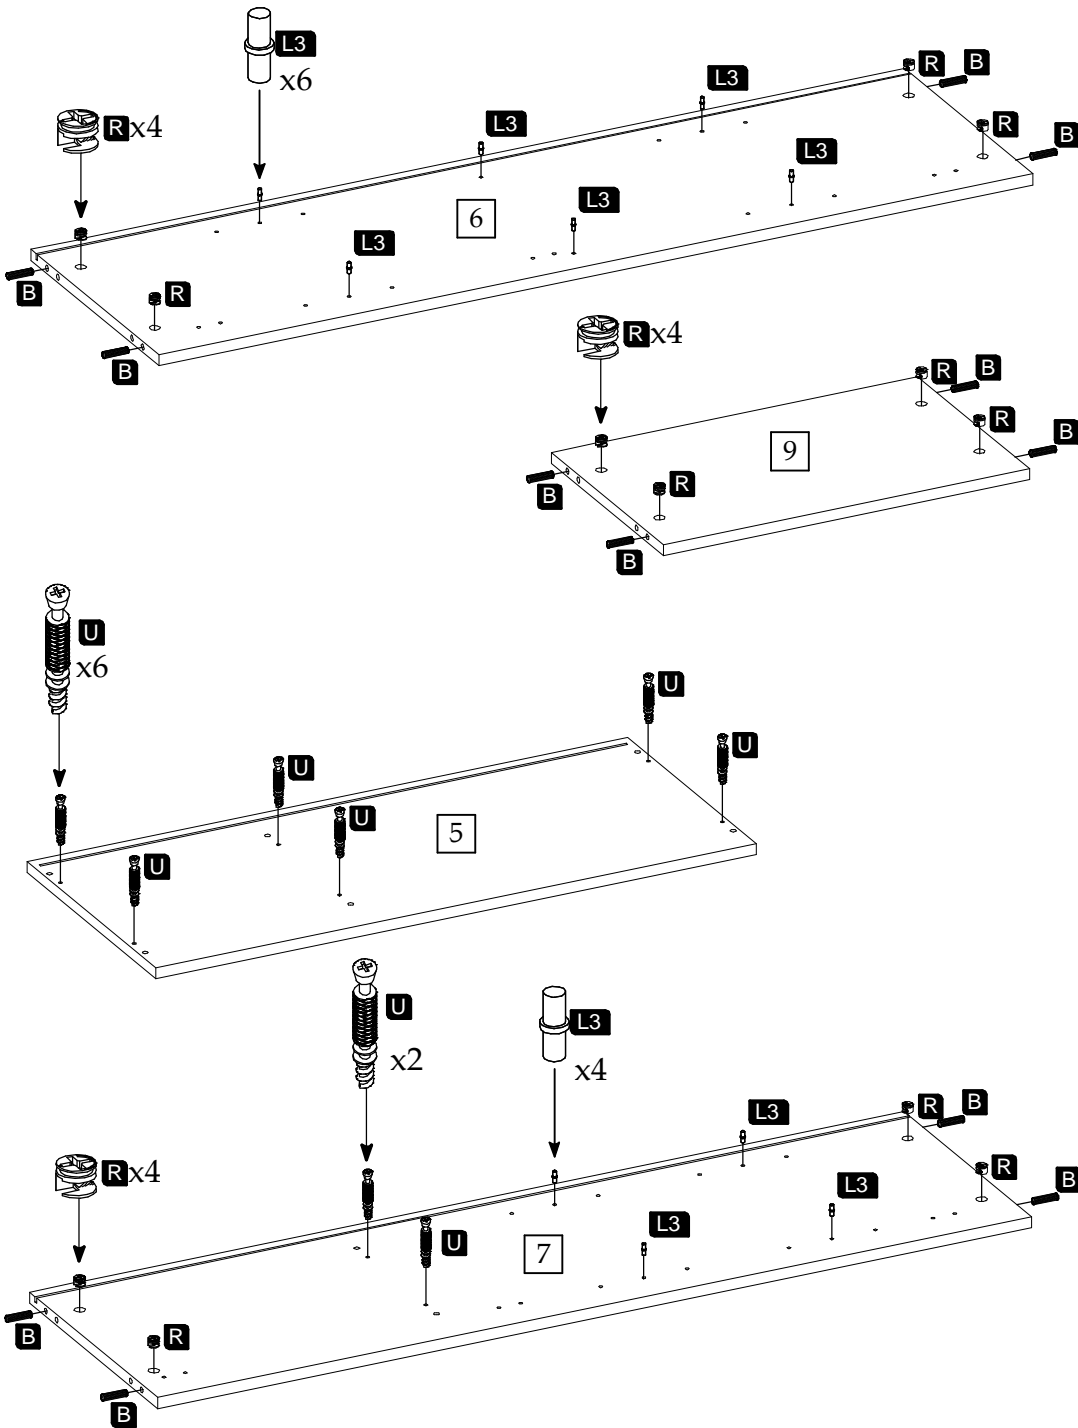

DELI

Typ C1

70 min

Element symbol	Measurements				Code	Paket
1	341	65	16	1	1001	1/4
2	706	65	16	2	1002	1/4
3	341	65	16	1	1003	1/4
4	888	380	16	1	1005	1/4
5	888	380	16	1	1006	1/4
6	1293	378	16	1	1007	2/4
7	1293	378	16	1	1008	2/4
8	1293	341	16	1	1009	2/4
9	541	331	16	1	1011	1/4
10	541	330	16	2	N/A	1/4
11	296	330	16	3	N/A	1/4
12	457	556	3	1	1010	3/4
13	850	556	3	1	N\A	3/4
14	1307	311	3	1	N\A	2/4
15	862	545	16	1	3005	3/4
16	545	120	16	1	3006	3/4
17	1288	300	16	1	3007	2/4
18	536	370	4	1	GLASS	4/4

1

2

3

4

5

6

7

8