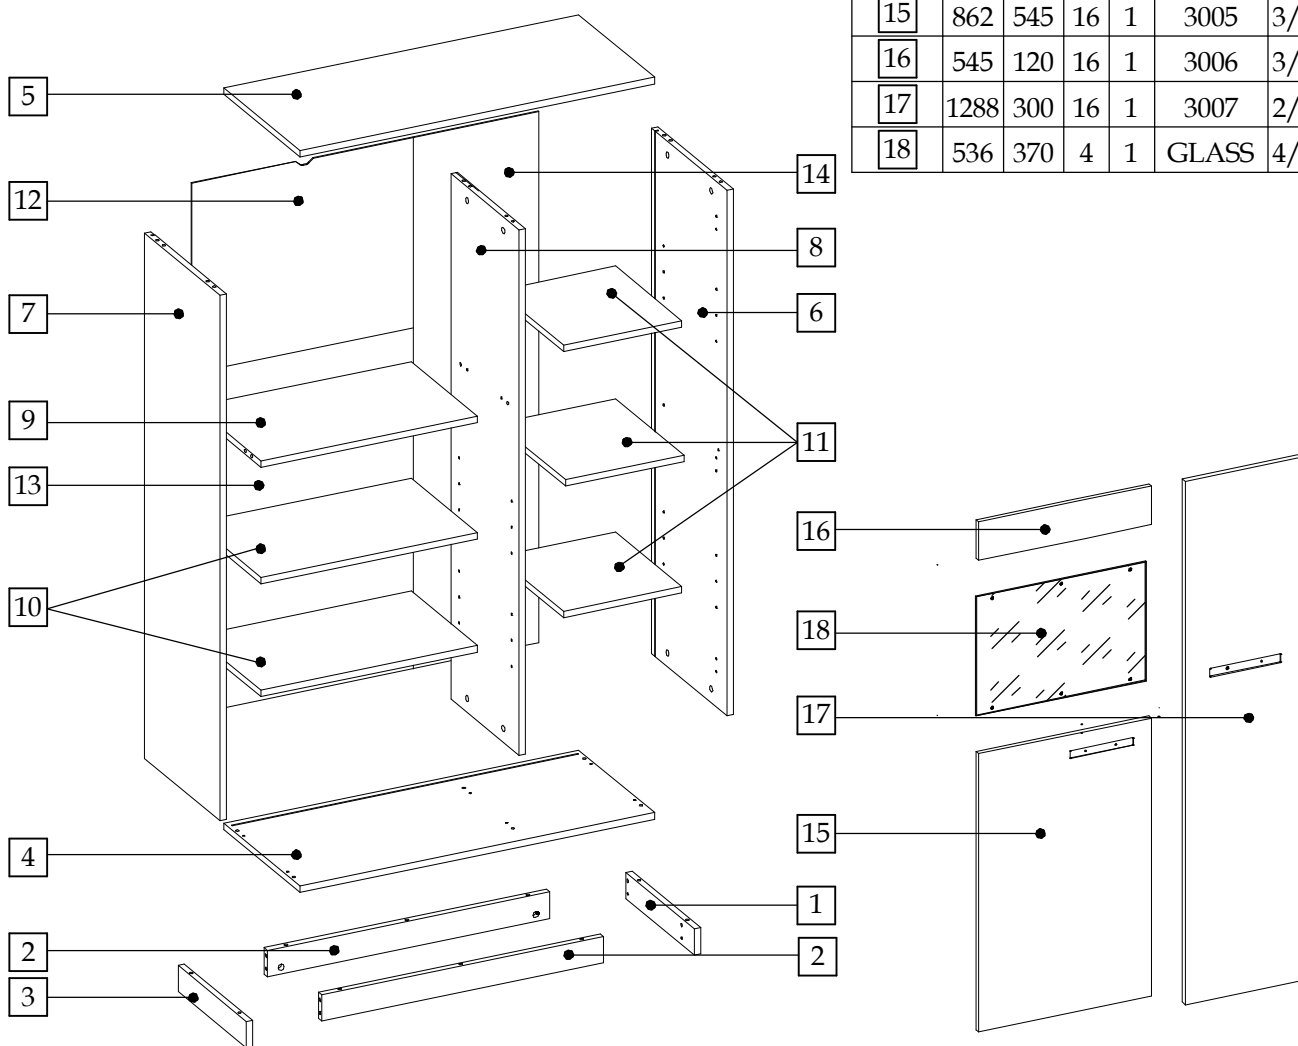

DELI

Typ C1

70 min

Element symbol	Measurements				Code	Paket
1	341	65	16	1	1001	1/4
2	706	65	16	2	1002	1/4
3	341	65	16	1	1003	1/4
4	888	380	16	1	1005	1/4
5	888	380	16	1	1006	1/4
6	1293	378	16	1	1007	2/4
7	1293	378	16	1	1008	2/4
8	1293	341	16	1	1009	2/4
9	541	331	16	1	1011	1/4
10	541	330	16	2	N/A	1/4
11	296	330	16	3	N/A	1/4
12	457	556	3	1	1010	3/4
13	850	556	3	1	N\A	3/4
14	1307	311	3	1	N\A	2/4
15	862	545	16	1	3005	3/4
16	545	120	16	1	3006	3/4
17	1288	300	16	1	3007	2/4
18	536	370	4	1	GLASS	4/4

1

2

3

4

5

6

7

8