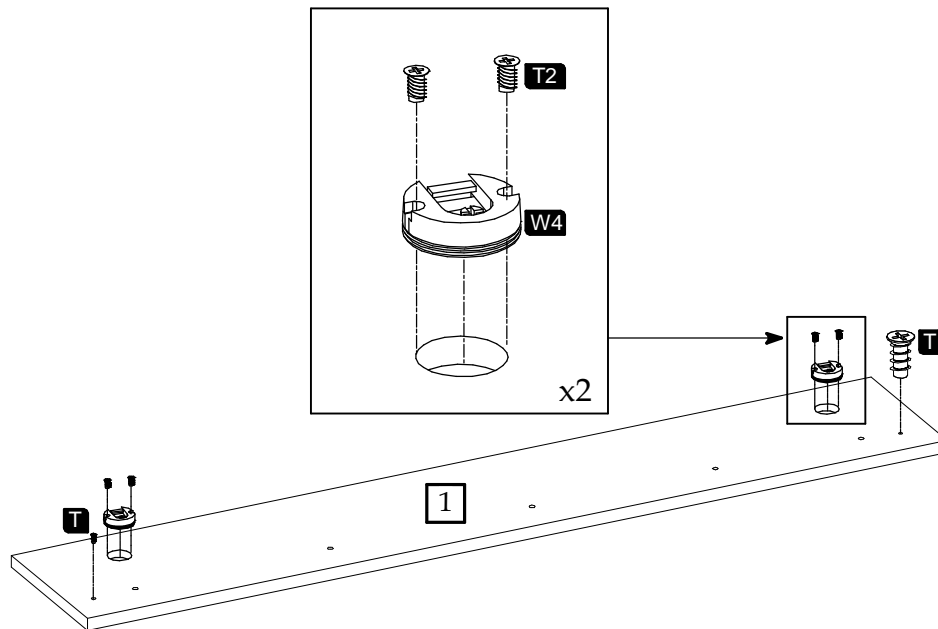

DELI

Typ D

15 min

Element symbol	Measurements				Code	Paket
1	1152	162	16	1	1002	1/1
2	1138	200	16	1	1001	1/1

1

2