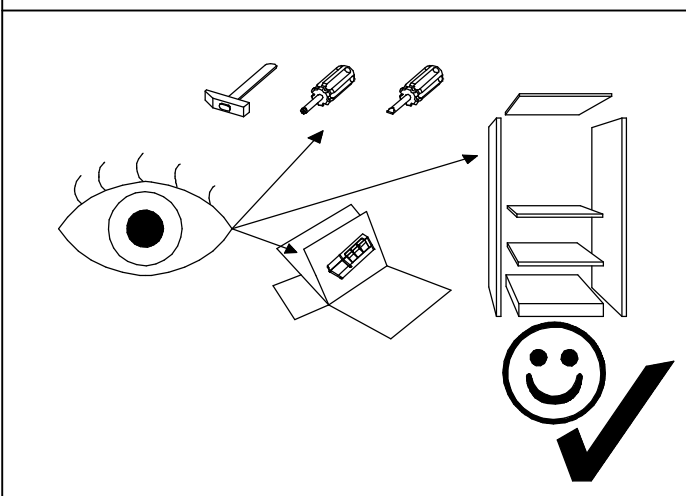

DELI

Typ D

15 min

Element symbol	Measurements				Code	Paket
1	1152	162	16	1	1002	1/1
2	1138	200	16	1	1001	1/1

1

2