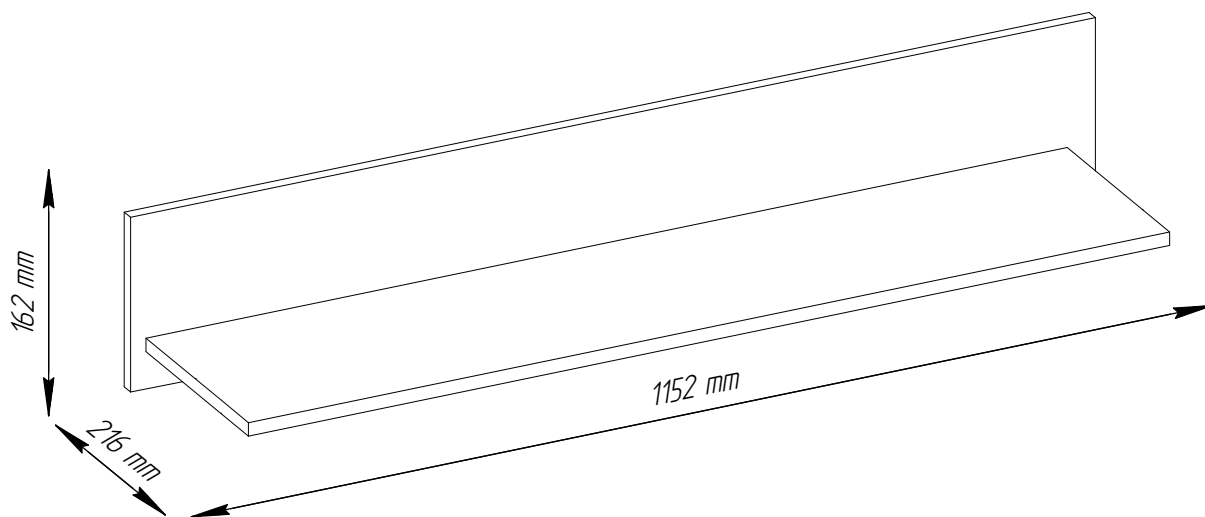

DELI

Typ D

15 min

Element symbol	Measurements				Code	Paket
1	1152	162	16	1	1002	1/1
2	1138	200	16	1	1001	1/1

1

2