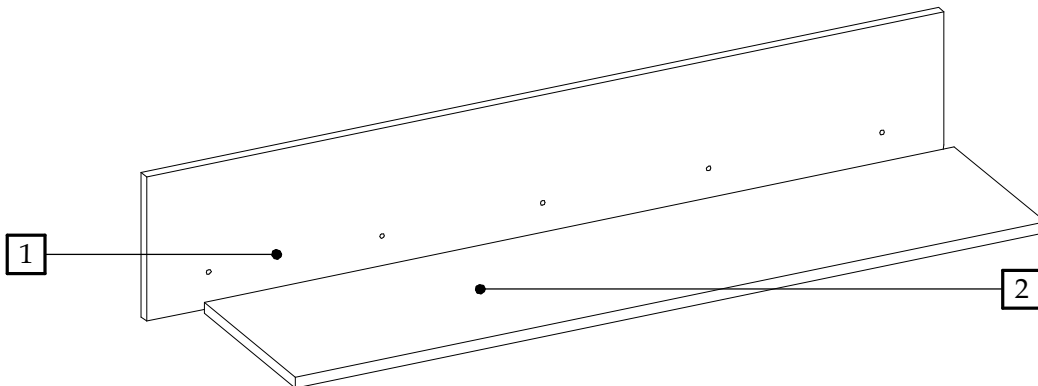

DELI

Typ D

15 min

Element symbol	Measurements				Code	Paket
1	1152	162	16	1	1002	1/1
2	1138	200	16	1	1001	1/1

1

2