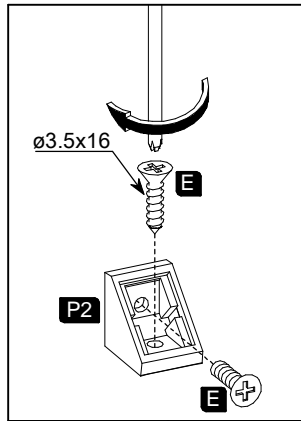

DELI

Typ G

80 min

x3

x3

Element symbol	Measurements				Code	Paket
	1	2	3	4		
1	361	65	16	1	1002	1/2
2	1465	65	16	2	1001	1/2
3	361	65	16	1	1003	1/2
4	1797	400	16	1	1005	1/2
5	1797	400	16	1	1006	1/2
6	755	398	16	1	1007	1/2
7	755	398	16	1	1008	1/2
8	755	361	16	1	1009	1/2
9	1000.5	351	16	2	N/A	1/2
10	746.5	360.5	16	1	1015	1/2
11	350.5	140	16	3	1017	1/2
12	689	121.5	16	3	1018	1/2
13	350.5	140	16	3	1019	1/2
14	1015	384	3	1	1010	1/2
15	1015	384	3	1	N/A	1/2
16	769	380.5	3	2	N/A	1/2
17	699	355	3	3	N/A	2/2
18	750	501	16	1	3013	2/2
19	750	501	16	1	3014	2/2
20	750	180	16	3	3015	2/2

1

2

3

4

5

6

7

ø3.5x16

ø3.5x16

x8

8

ø3.5x16

x18

P

E