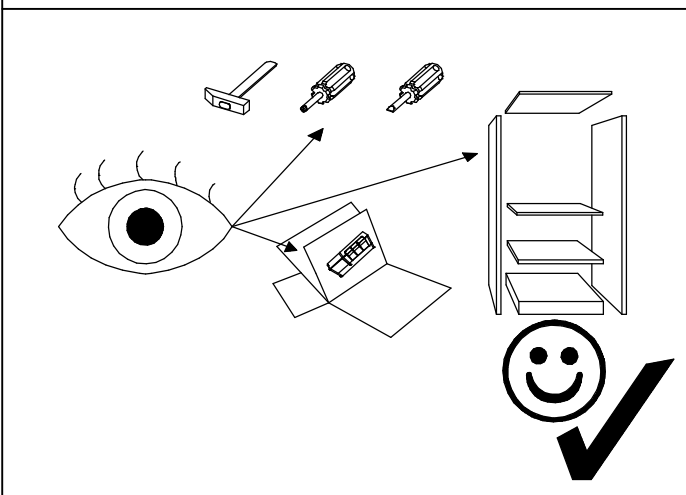

DELI

Typ G

80 min

x3

x3

Element symbol	Measurements				Code	Paket
	1	2	3	4		
1	361	65	16	1	1002	1/2
2	1465	65	16	2	1001	1/2
3	361	65	16	1	1003	1/2
4	1797	400	16	1	1005	1/2
5	1797	400	16	1	1006	1/2
6	755	398	16	1	1007	1/2
7	755	398	16	1	1008	1/2
8	755	361	16	1	1009	1/2
9	1000.5	351	16	2	N/A	1/2
10	746.5	360.5	16	1	1015	1/2
11	350.5	140	16	3	1017	1/2
12	689	121.5	16	3	1018	1/2
13	350.5	140	16	3	1019	1/2
14	1015	384	3	1	1010	1/2
15	1015	384	3	1	N/A	1/2
16	769	380.5	3	2	N/A	1/2
17	699	355	3	3	N/A	2/2
18	750	501	16	1	3013	2/2
19	750	501	16	1	3014	2/2
20	750	180	16	3	3015	2/2

ø3.5x16

x8

8

ø3.5x16

x18

P

E