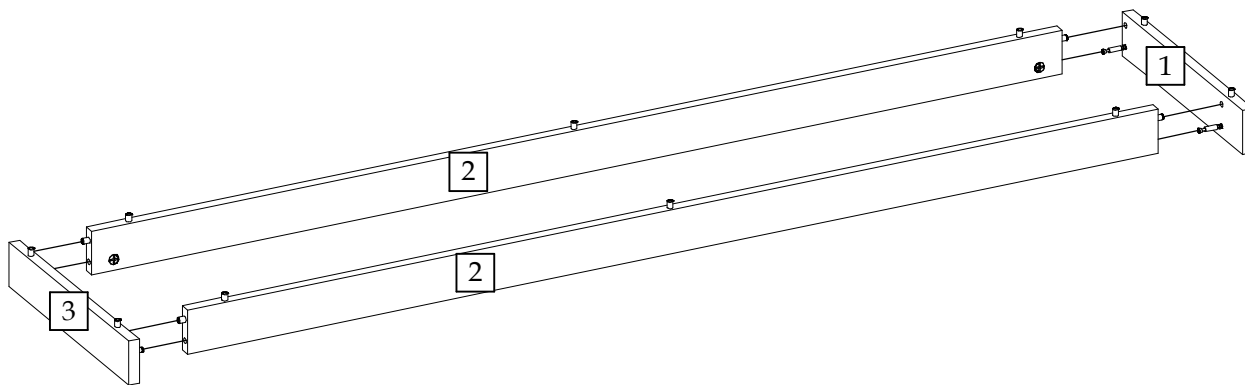

DELI

Typ G

80 min

x3

x3

Element symbol	Measurements				Code	Paket
	1	2	3	4		
1	361	65	16	1	1002	1/2
2	1465	65	16	2	1001	1/2
3	361	65	16	1	1003	1/2
4	1797	400	16	1	1005	1/2
5	1797	400	16	1	1006	1/2
6	755	398	16	1	1007	1/2
7	755	398	16	1	1008	1/2
8	755	361	16	1	1009	1/2
9	1000.5	351	16	2	N/A	1/2
10	746.5	360.5	16	1	1015	1/2
11	350.5	140	16	3	1017	1/2
12	689	121.5	16	3	1018	1/2
13	350.5	140	16	3	1019	1/2
14	1015	384	3	1	1010	1/2
15	1015	384	3	1	N/A	1/2
16	769	380.5	3	2	N/A	1/2
17	699	355	3	3	N/A	2/2
18	750	501	16	1	3013	2/2
19	750	501	16	1	3014	2/2
20	750	180	16	3	3015	2/2

1

2

3

4

5

6

7

ø3.5x16

ø3.5x16

x8

8

ø3.5x16

x18

P

E