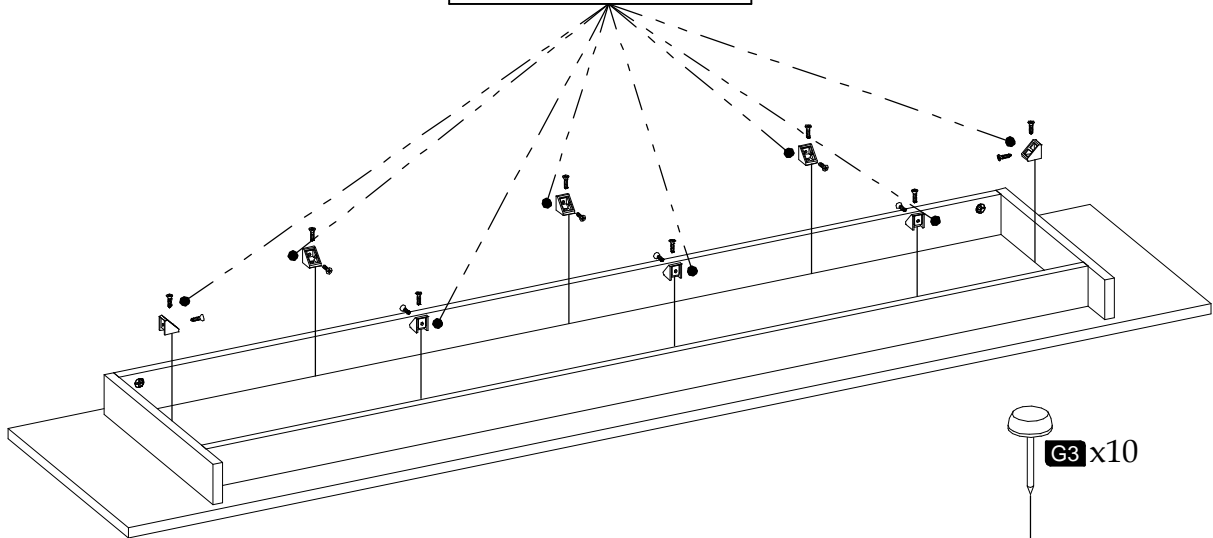

DELI

Typ G

80 min

x3

x3

Element symbol	Measurements				Code	Paket
	1	2	3	4		
1	361	65	16	1	1002	1/2
2	1465	65	16	2	1001	1/2
3	361	65	16	1	1003	1/2
4	1797	400	16	1	1005	1/2
5	1797	400	16	1	1006	1/2
6	755	398	16	1	1007	1/2
7	755	398	16	1	1008	1/2
8	755	361	16	1	1009	1/2
9	1000.5	351	16	2	N/A	1/2
10	746.5	360.5	16	1	1015	1/2
11	350.5	140	16	3	1017	1/2
12	689	121.5	16	3	1018	1/2
13	350.5	140	16	3	1019	1/2
14	1015	384	3	1	1010	1/2
15	1015	384	3	1	N/A	1/2
16	769	380.5	3	2	N/A	1/2
17	699	355	3	3	N/A	2/2
18	750	501	16	1	3013	2/2
19	750	501	16	1	3014	2/2
20	750	180	16	3	3015	2/2

1

2

3

4

5

6

7

ø3.5x16

ø3.5x16

x8

8

ø3.5x16

x18

P

E