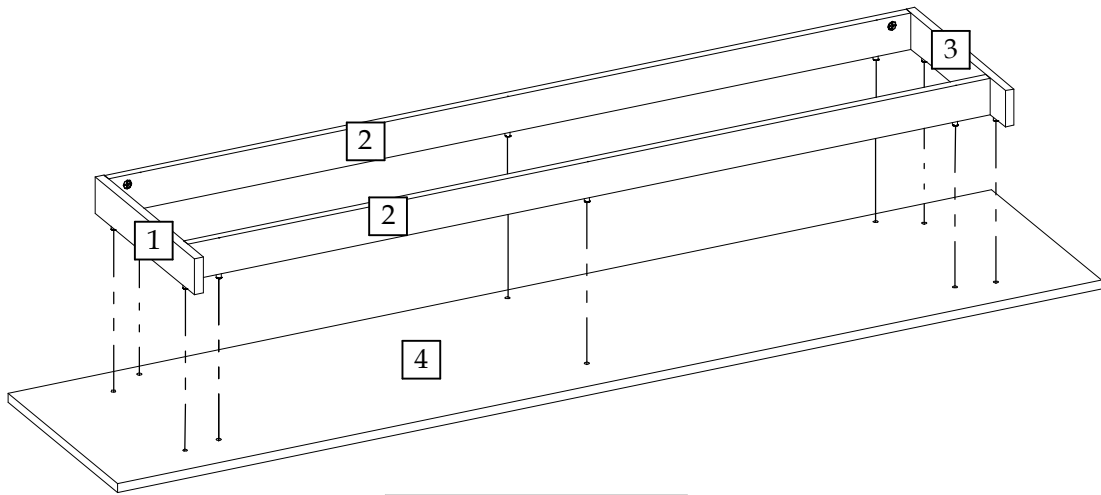

DELI

Typ G

80 min

x3

x3

Element symbol	Measurements				Code	Paket
	1	2	3	4		
1	361	65	16	1	1002	1/2
2	1465	65	16	2	1001	1/2
3	361	65	16	1	1003	1/2
4	1797	400	16	1	1005	1/2
5	1797	400	16	1	1006	1/2
6	755	398	16	1	1007	1/2
7	755	398	16	1	1008	1/2
8	755	361	16	1	1009	1/2
9	1000.5	351	16	2	N/A	1/2
10	746.5	360.5	16	1	1015	1/2
11	350.5	140	16	3	1017	1/2
12	689	121.5	16	3	1018	1/2
13	350.5	140	16	3	1019	1/2
14	1015	384	3	1	1010	1/2
15	1015	384	3	1	N/A	1/2
16	769	380.5	3	2	N/A	1/2
17	699	355	3	3	N/A	2/2
18	750	501	16	1	3013	2/2
19	750	501	16	1	3014	2/2
20	750	180	16	3	3015	2/2

1

2

3

4

5

6

7

ø3.5x16

ø3.5x16

x8

8

ø3.5x16

x18

P

E