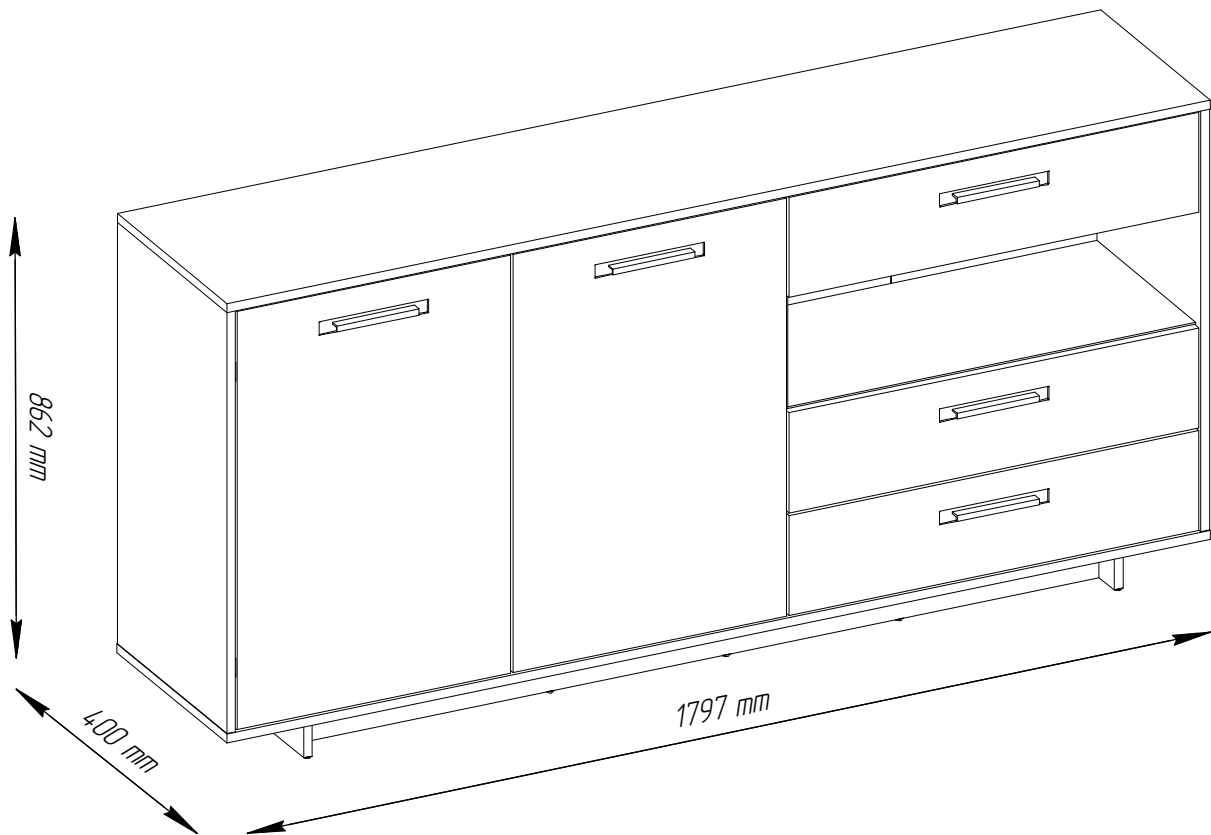

DELI

Typ G

80 min

x3

x3

Element symbol	Measurements				Code	Paket
	1	2	3	4		
1	361	65	16	1	1002	1/2
2	1465	65	16	2	1001	1/2
3	361	65	16	1	1003	1/2
4	1797	400	16	1	1005	1/2
5	1797	400	16	1	1006	1/2
6	755	398	16	1	1007	1/2
7	755	398	16	1	1008	1/2
8	755	361	16	1	1009	1/2
9	1000.5	351	16	2	N/A	1/2
10	746.5	360.5	16	1	1015	1/2
11	350.5	140	16	3	1017	1/2
12	689	121.5	16	3	1018	1/2
13	350.5	140	16	3	1019	1/2
14	1015	384	3	1	1010	1/2
15	1015	384	3	1	N/A	1/2
16	769	380.5	3	2	N/A	1/2
17	699	355	3	3	N/A	2/2
18	750	501	16	1	3013	2/2
19	750	501	16	1	3014	2/2
20	750	180	16	3	3015	2/2

1

2

3

4

5

6

7

ø3.5x16

ø3.5x16

x8

8

ø3.5x16

x18

P

E