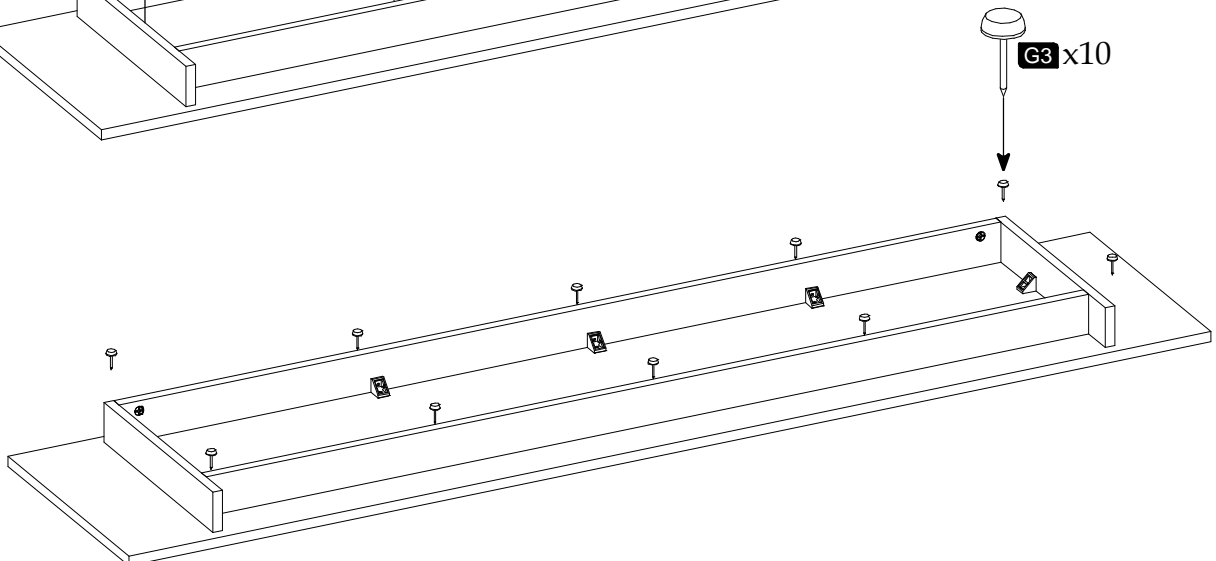

DELI

Typ G

80 min

x3

x3

Element symbol	Measurements				Code	Paket
	1	2	3	4		
1	361	65	16	1	1002	1/2
2	1465	65	16	2	1001	1/2
3	361	65	16	1	1003	1/2
4	1797	400	16	1	1005	1/2
5	1797	400	16	1	1006	1/2
6	755	398	16	1	1007	1/2
7	755	398	16	1	1008	1/2
8	755	361	16	1	1009	1/2
9	1000.5	351	16	2	N/A	1/2
10	746.5	360.5	16	1	1015	1/2
11	350.5	140	16	3	1017	1/2
12	689	121.5	16	3	1018	1/2
13	350.5	140	16	3	1019	1/2
14	1015	384	3	1	1010	1/2
15	1015	384	3	1	N/A	1/2
16	769	380.5	3	2	N/A	1/2
17	699	355	3	3	N/A	2/2
18	750	501	16	1	3013	2/2
19	750	501	16	1	3014	2/2
20	750	180	16	3	3015	2/2

1

2

3

4

5

6

7

ø3.5x16

ø3.5x16

x8

8

ø3.5x16

x18

P

E