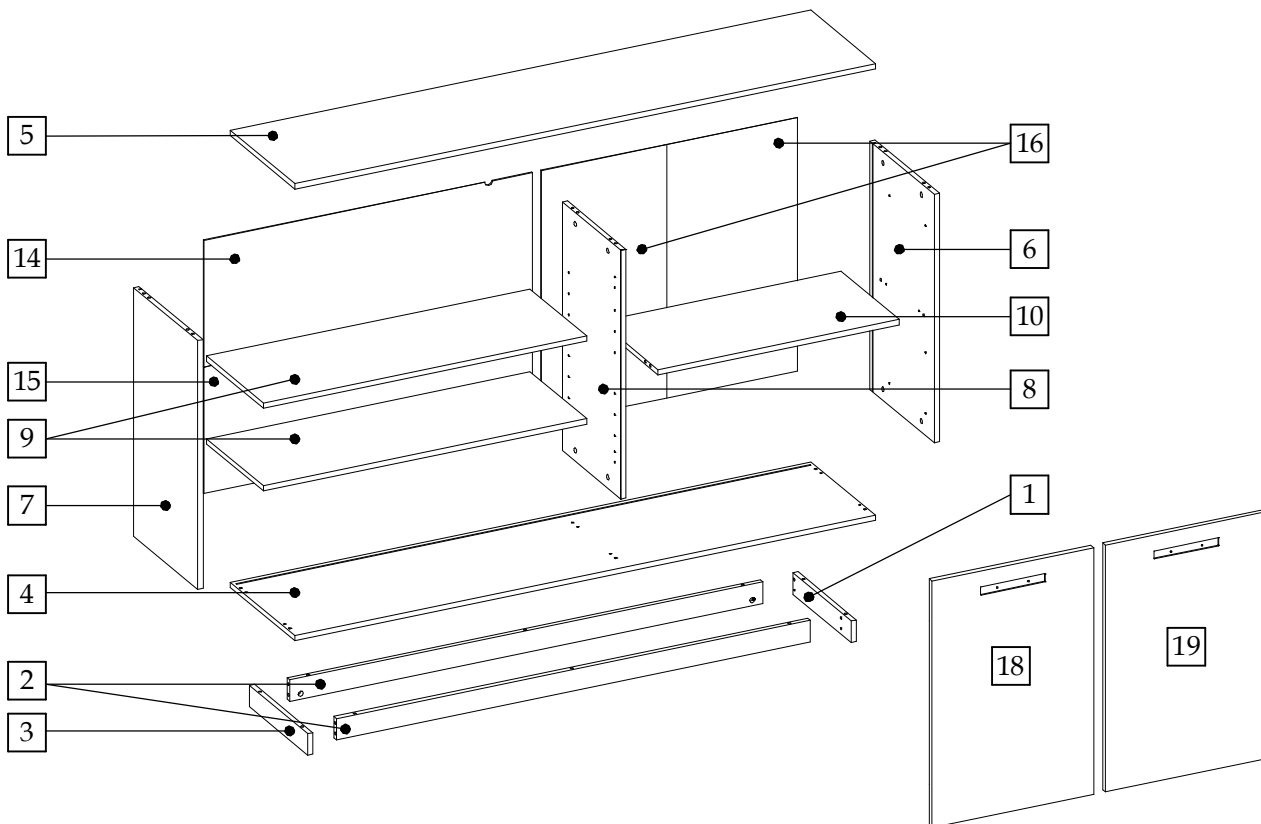

DELI

Typ G

80 min

x3

x3

Element symbol	Measurements				Code	Paket
	1	2	3	4		
1	361	65	16	1	1002	1/2
2	1465	65	16	2	1001	1/2
3	361	65	16	1	1003	1/2
4	1797	400	16	1	1005	1/2
5	1797	400	16	1	1006	1/2
6	755	398	16	1	1007	1/2
7	755	398	16	1	1008	1/2
8	755	361	16	1	1009	1/2
9	1000.5	351	16	2	N/A	1/2
10	746.5	360.5	16	1	1015	1/2
11	350.5	140	16	3	1017	1/2
12	689	121.5	16	3	1018	1/2
13	350.5	140	16	3	1019	1/2
14	1015	384	3	1	1010	1/2
15	1015	384	3	1	N/A	1/2
16	769	380.5	3	2	N/A	1/2
17	699	355	3	3	N/A	2/2
18	750	501	16	1	3013	2/2
19	750	501	16	1	3014	2/2
20	750	180	16	3	3015	2/2

1

2

3

4

5

6

7

ø3.5x16

ø3.5x16

x8

8

ø3.5x16

x18

P

E