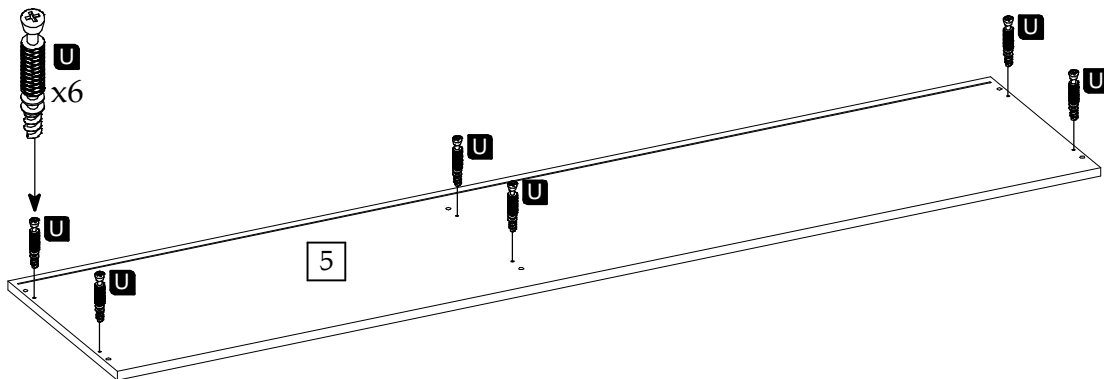

DELI

Typ G

80 min

x3

x3

Element symbol	Measurements				Code	Paket
	1	2	3	4		
1	361	65	16	1	1002	1/2
2	1465	65	16	2	1001	1/2
3	361	65	16	1	1003	1/2
4	1797	400	16	1	1005	1/2
5	1797	400	16	1	1006	1/2
6	755	398	16	1	1007	1/2
7	755	398	16	1	1008	1/2
8	755	361	16	1	1009	1/2
9	1000.5	351	16	2	N/A	1/2
10	746.5	360.5	16	1	1015	1/2
11	350.5	140	16	3	1017	1/2
12	689	121.5	16	3	1018	1/2
13	350.5	140	16	3	1019	1/2
14	1015	384	3	1	1010	1/2
15	1015	384	3	1	N/A	1/2
16	769	380.5	3	2	N/A	1/2
17	699	355	3	3	N/A	2/2
18	750	501	16	1	3013	2/2
19	750	501	16	1	3014	2/2
20	750	180	16	3	3015	2/2

1

2

3

4

5

6

7

ø3.5x16

ø3.5x16

x8

8

ø3.5x16

x18

P

E