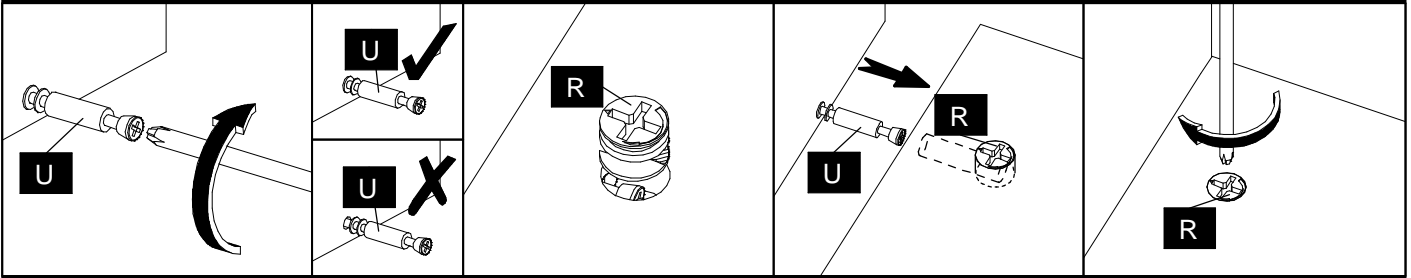

DELI

Typ G

80 min

x3

x3

Element symbol	Measurements				Code	Paket
	1	2	3	4		
1	361	65	16	1	1002	1/2
2	1465	65	16	2	1001	1/2
3	361	65	16	1	1003	1/2
4	1797	400	16	1	1005	1/2
5	1797	400	16	1	1006	1/2
6	755	398	16	1	1007	1/2
7	755	398	16	1	1008	1/2
8	755	361	16	1	1009	1/2
9	1000.5	351	16	2	N/A	1/2
10	746.5	360.5	16	1	1015	1/2
11	350.5	140	16	3	1017	1/2
12	689	121.5	16	3	1018	1/2
13	350.5	140	16	3	1019	1/2
14	1015	384	3	1	1010	1/2
15	1015	384	3	1	N/A	1/2
16	769	380.5	3	2	N/A	1/2
17	699	355	3	3	N/A	2/2
18	750	501	16	1	3013	2/2
19	750	501	16	1	3014	2/2
20	750	180	16	3	3015	2/2

1

2

3

4

5

6

7

ø3.5x16

ø3.5x16

x8

8

ø3.5x16

x18

P

E