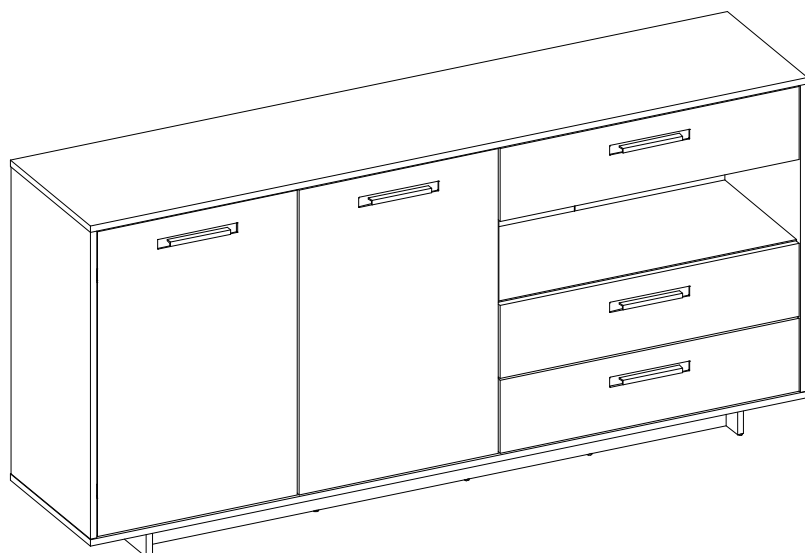

DELI

Typ G

80 min

x3

x3

Element symbol	Measurements				Code	Paket
	1	2	3	4		
1	361	65	16	1	1002	1/2
2	1465	65	16	2	1001	1/2
3	361	65	16	1	1003	1/2
4	1797	400	16	1	1005	1/2
5	1797	400	16	1	1006	1/2
6	755	398	16	1	1007	1/2
7	755	398	16	1	1008	1/2
8	755	361	16	1	1009	1/2
9	1000.5	351	16	2	N/A	1/2
10	746.5	360.5	16	1	1015	1/2
11	350.5	140	16	3	1017	1/2
12	689	121.5	16	3	1018	1/2
13	350.5	140	16	3	1019	1/2
14	1015	384	3	1	1010	1/2
15	1015	384	3	1	N/A	1/2
16	769	380.5	3	2	N/A	1/2
17	699	355	3	3	N/A	2/2
18	750	501	16	1	3013	2/2
19	750	501	16	1	3014	2/2
20	750	180	16	3	3015	2/2

ø3.5x16

x8

8

ø3.5x16

x18

P

E