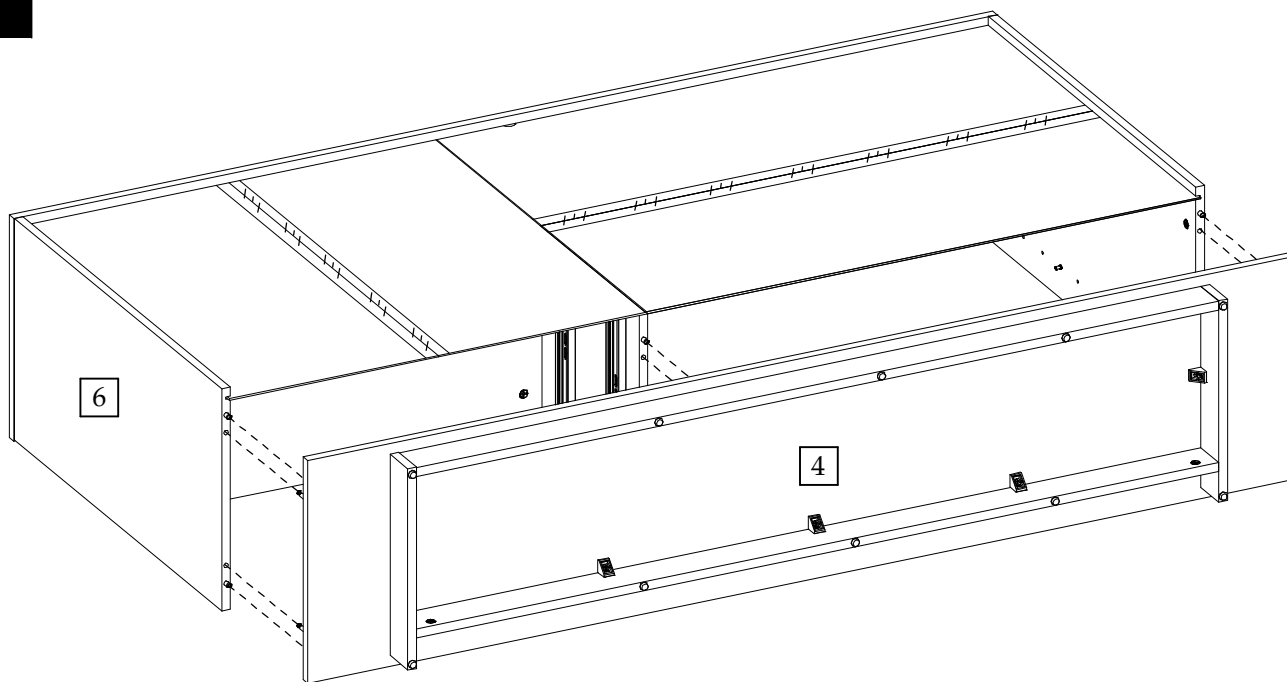

7

ø3.5x16

ø3.5x16

x8

8