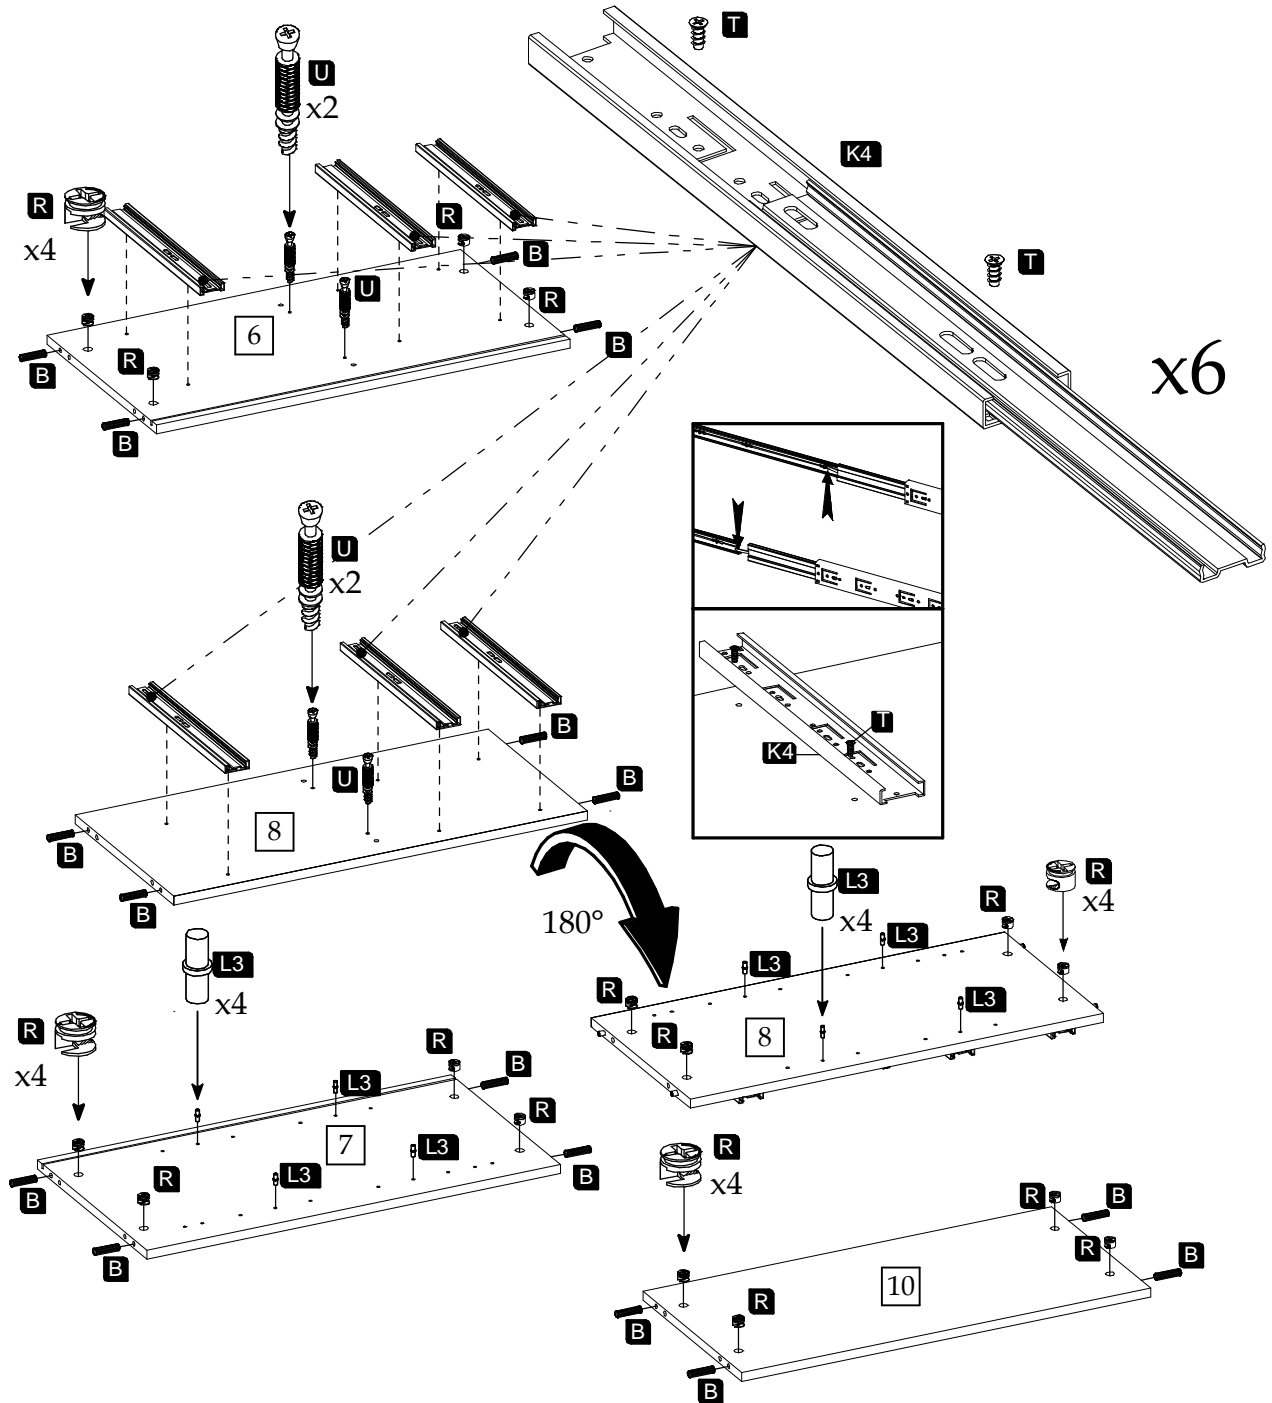

DELI

Typ G

80 min

x3

x3

Element symbol	Measurements				Code	Paket
	1	2	3	4		
1	361	65	16	1	1002	1/2
2	1465	65	16	2	1001	1/2
3	361	65	16	1	1003	1/2
4	1797	400	16	1	1005	1/2
5	1797	400	16	1	1006	1/2
6	755	398	16	1	1007	1/2
7	755	398	16	1	1008	1/2
8	755	361	16	1	1009	1/2
9	1000.5	351	16	2	N/A	1/2
10	746.5	360.5	16	1	1015	1/2
11	350.5	140	16	3	1017	1/2
12	689	121.5	16	3	1018	1/2
13	350.5	140	16	3	1019	1/2
14	1015	384	3	1	1010	1/2
15	1015	384	3	1	N/A	1/2
16	769	380.5	3	2	N/A	1/2
17	699	355	3	3	N/A	2/2
18	750	501	16	1	3013	2/2
19	750	501	16	1	3014	2/2
20	750	180	16	3	3015	2/2

1

2

3

4

5

6

7

ø3.5x16

ø3.5x16

x8

8

ø3.5x16

x18

P

E