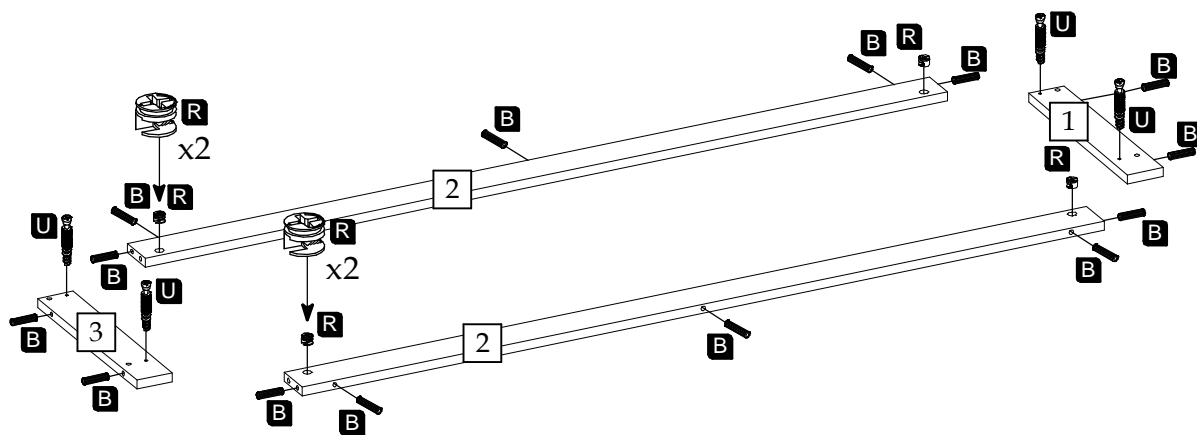

DELI

Typ G

80 min

x3

x3

Element symbol	Measurements				Code	Paket
	1	2	3	4		
1	361	65	16	1	1002	1/2
2	1465	65	16	2	1001	1/2
3	361	65	16	1	1003	1/2
4	1797	400	16	1	1005	1/2
5	1797	400	16	1	1006	1/2
6	755	398	16	1	1007	1/2
7	755	398	16	1	1008	1/2
8	755	361	16	1	1009	1/2
9	1000.5	351	16	2	N/A	1/2
10	746.5	360.5	16	1	1015	1/2
11	350.5	140	16	3	1017	1/2
12	689	121.5	16	3	1018	1/2
13	350.5	140	16	3	1019	1/2
14	1015	384	3	1	1010	1/2
15	1015	384	3	1	N/A	1/2
16	769	380.5	3	2	N/A	1/2
17	699	355	3	3	N/A	2/2
18	750	501	16	1	3013	2/2
19	750	501	16	1	3014	2/2
20	750	180	16	3	3015	2/2

1

2

3

4

5

6

7

ø3.5x16

ø3.5x16

x8

8

ø3.5x16

x18

P

E