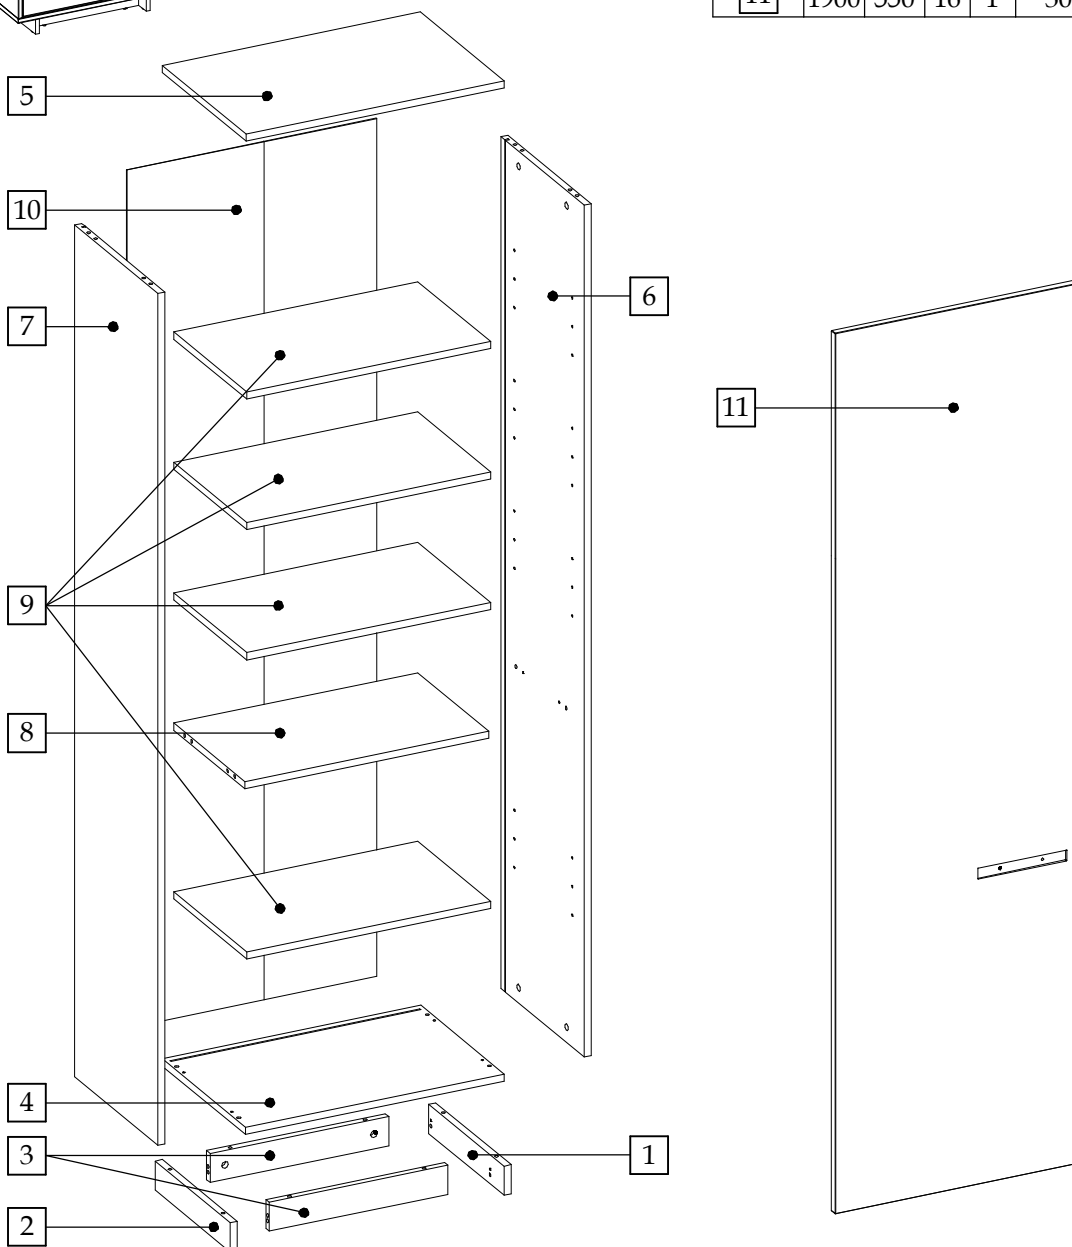

## Typ V1

60 min

Element symbol	Measurements				Code	Paket
1	341	65	16	1	1001	1/2
2	341	65	16	1	1003	1/2
3	407	65	16	2	1004	1/2
4	589	380	16	1	1005	1/2
5	589	380	16	1	1006	1/2
6	1905	378	16	1	1007	1/2
7	1905	378	16	1	1008	1/2
8	555	323.5	16	1	1009	1/2
9	555	331	16	4	N/A	1/2
10	1919	568	3	1	N/A	1/2
11	1900	550	16	1	3003	2/2

1

3

4

5

6

7

8