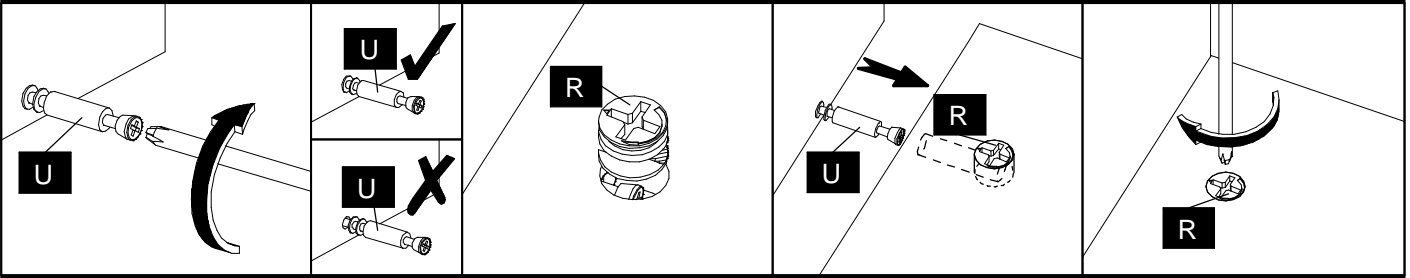

## Typ V1

60 min

Element symbol	Measurements				Code	Paket
1	341	65	16	1	1001	1/2
2	341	65	16	1	1003	1/2
3	407	65	16	2	1004	1/2
4	589	380	16	1	1005	1/2
5	589	380	16	1	1006	1/2
6	1905	378	16	1	1007	1/2
7	1905	378	16	1	1008	1/2
8	555	323.5	16	1	1009	1/2
9	555	331	16	4	N/A	1/2
10	1919	568	3	1	N/A	1/2
11	1900	550	16	1	3003	2/2