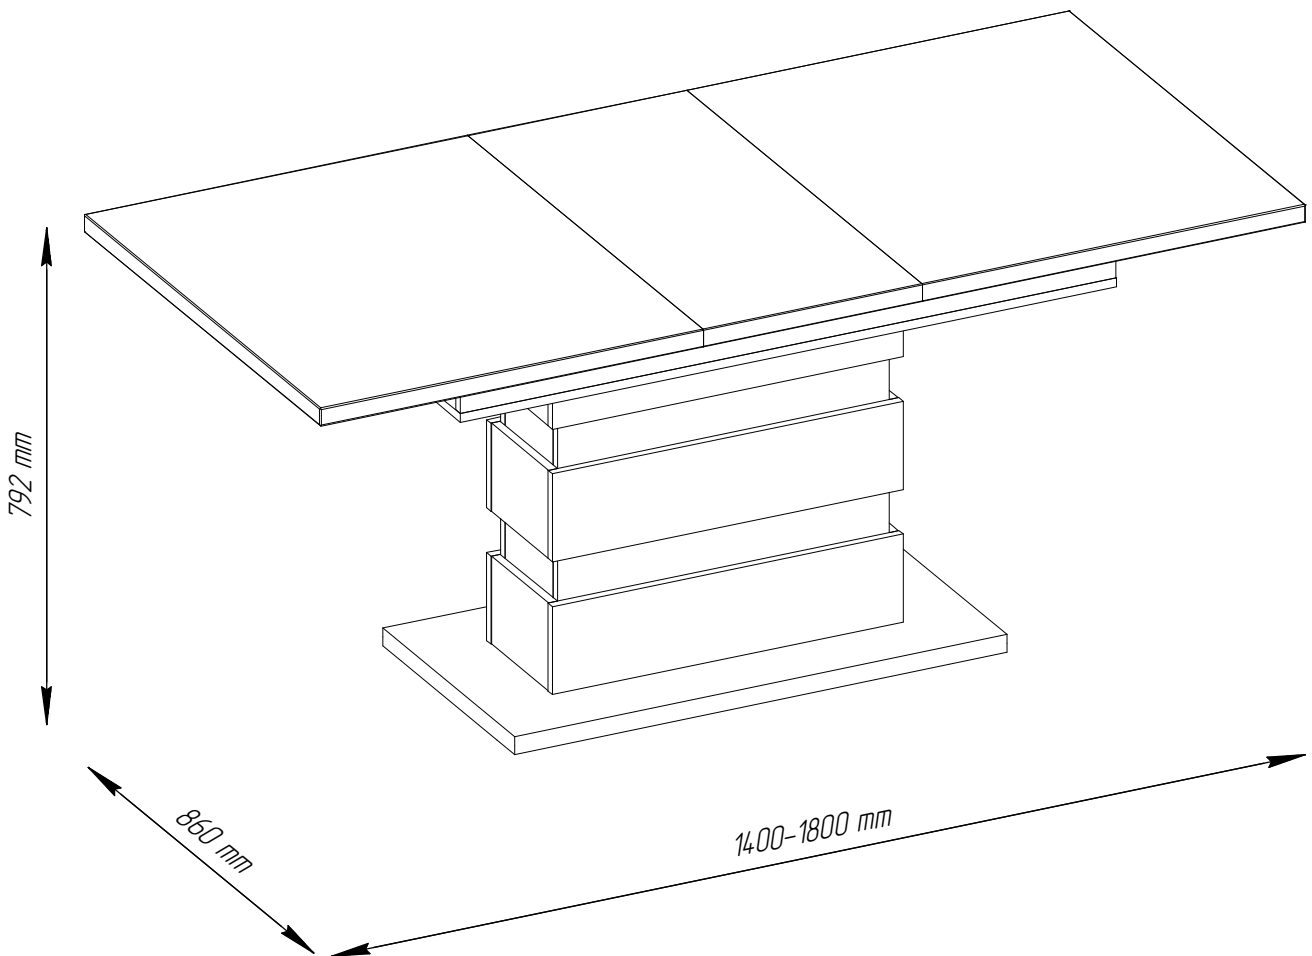

DELI

Typ S

55 min

Element symbol	Measurements				Code	Paket
1	700	860	32	2	1010	2/2
2	400	860	32	1	1033	
3	900	480	32	1	1006	
4	634	606	16	2	1020	
5	634	175	16	2	1021	
6	640	158	16	4	1014	
7	208	158	16	4	1017	
8	640	158	16	2	1015	
9	208	158	16	2	1018	
10	1200	680	16	1	1032	
11	1198	84	16	2	1030	