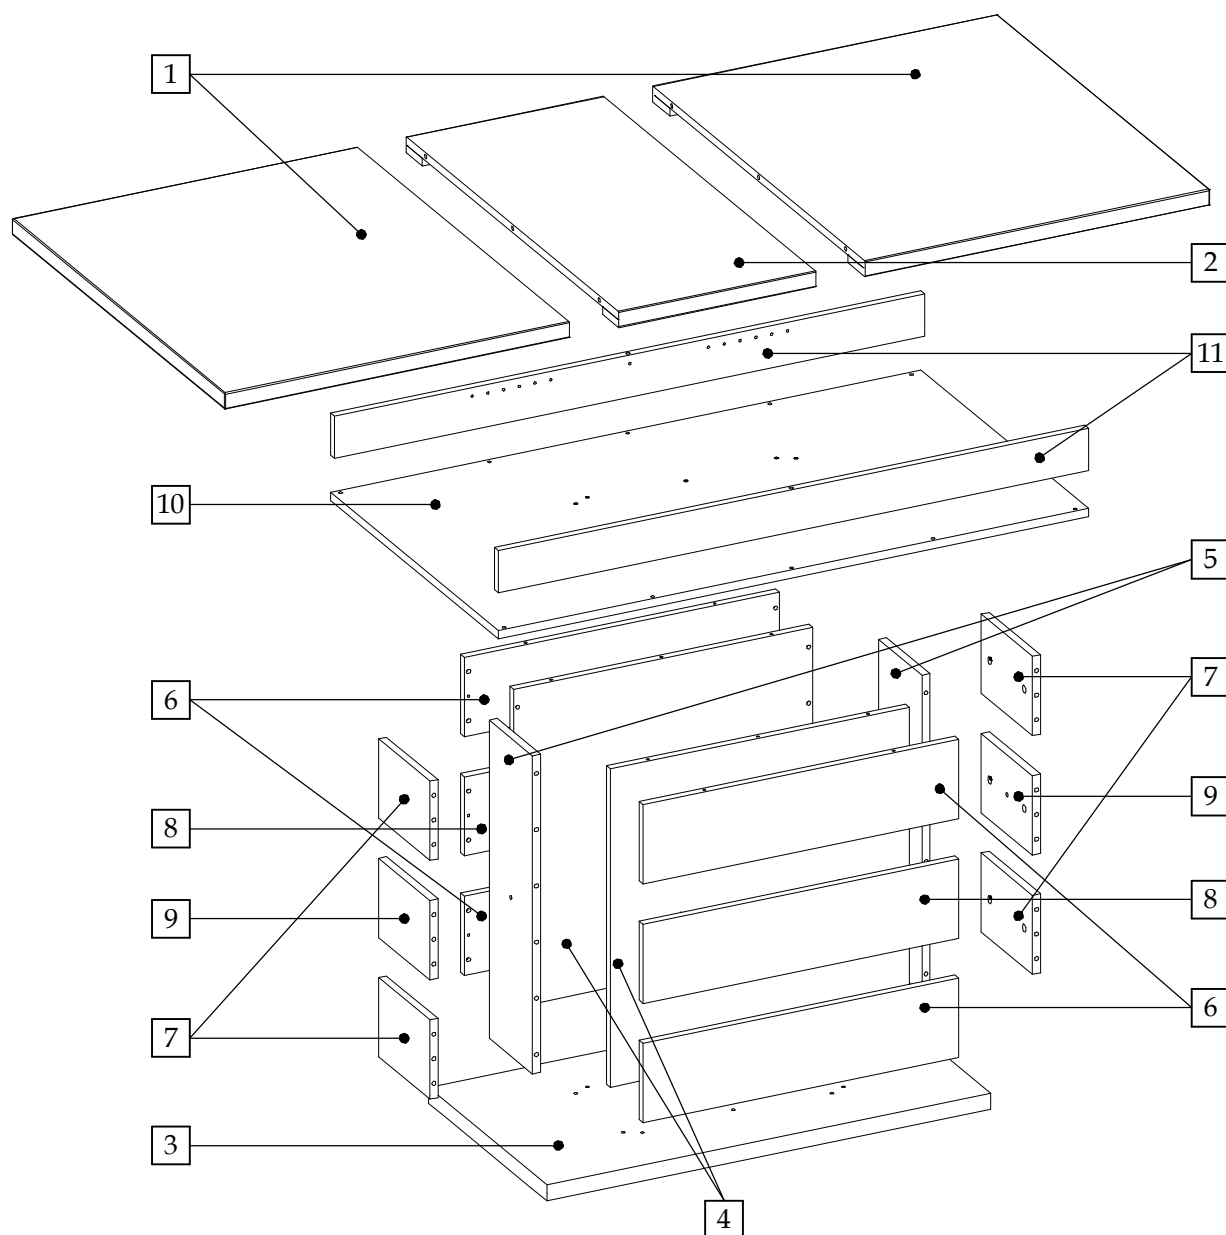

DELI

Typ S

55 min

Element symbol	Measurements				Code	Paket
1	700	860	32	2	1010	2/2
2	400	860	32	1	1033	
3	900	480	32	1	1006	
4	634	606	16	2	1020	
5	634	175	16	2	1021	
6	640	158	16	4	1014	
7	208	158	16	4	1017	
8	640	158	16	2	1015	
9	208	158	16	2	1018	
10	1200	680	16	1	1032	
11	1198	84	16	2	1030	