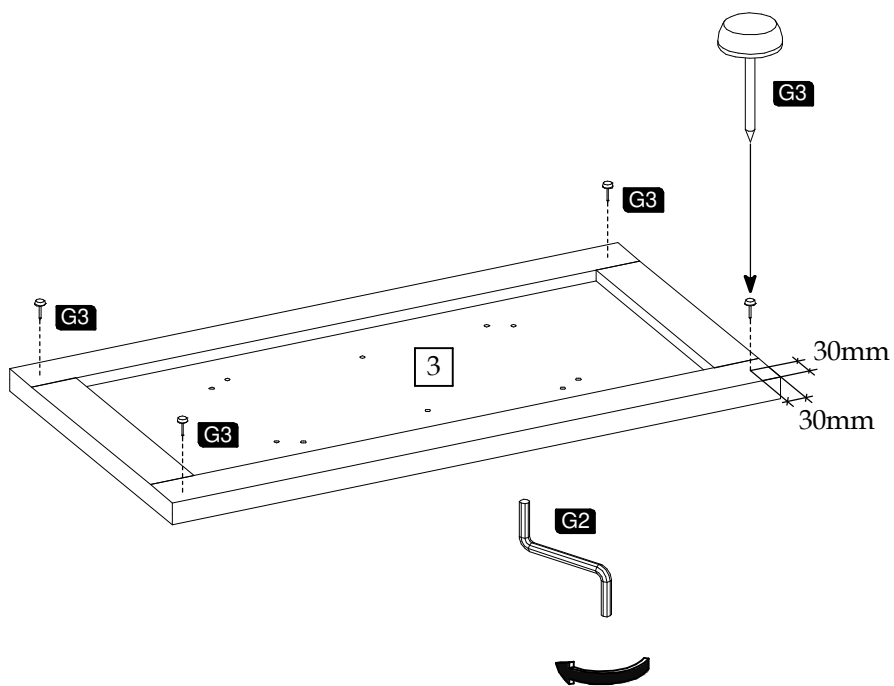

DELI

Typ S

55 min

Element symbol	Measurements				Code	Paket
1	700	860	32	2	1010	2/2
2	400	860	32	1	1033	
3	900	480	32	1	1006	
4	634	606	16	2	1020	
5	634	175	16	2	1021	
6	640	158	16	4	1014	
7	208	158	16	4	1017	
8	640	158	16	2	1015	
9	208	158	16	2	1018	
10	1200	680	16	1	1032	
11	1198	84	16	2	1030	

1

2

3

4

5

6

7

8

9

10

11

12

14

15

16

17