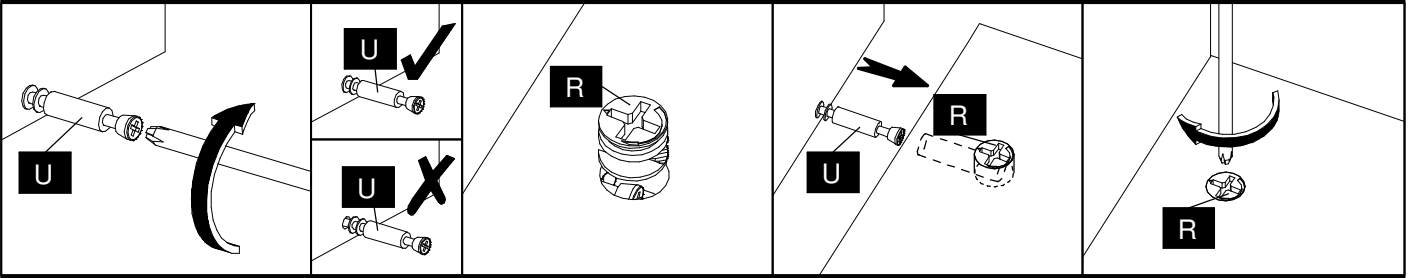

DELI

Typ S

55 min

Element symbol	Measurements				Code	Paket
1	700	860	32	2	1010	2/2
2	400	860	32	1	1033	
3	900	480	32	1	1006	
4	634	606	16	2	1020	
5	634	175	16	2	1021	
6	640	158	16	4	1014	
7	208	158	16	4	1017	
8	640	158	16	2	1015	
9	208	158	16	2	1018	
10	1200	680	16	1	1032	
11	1198	84	16	2	1030	