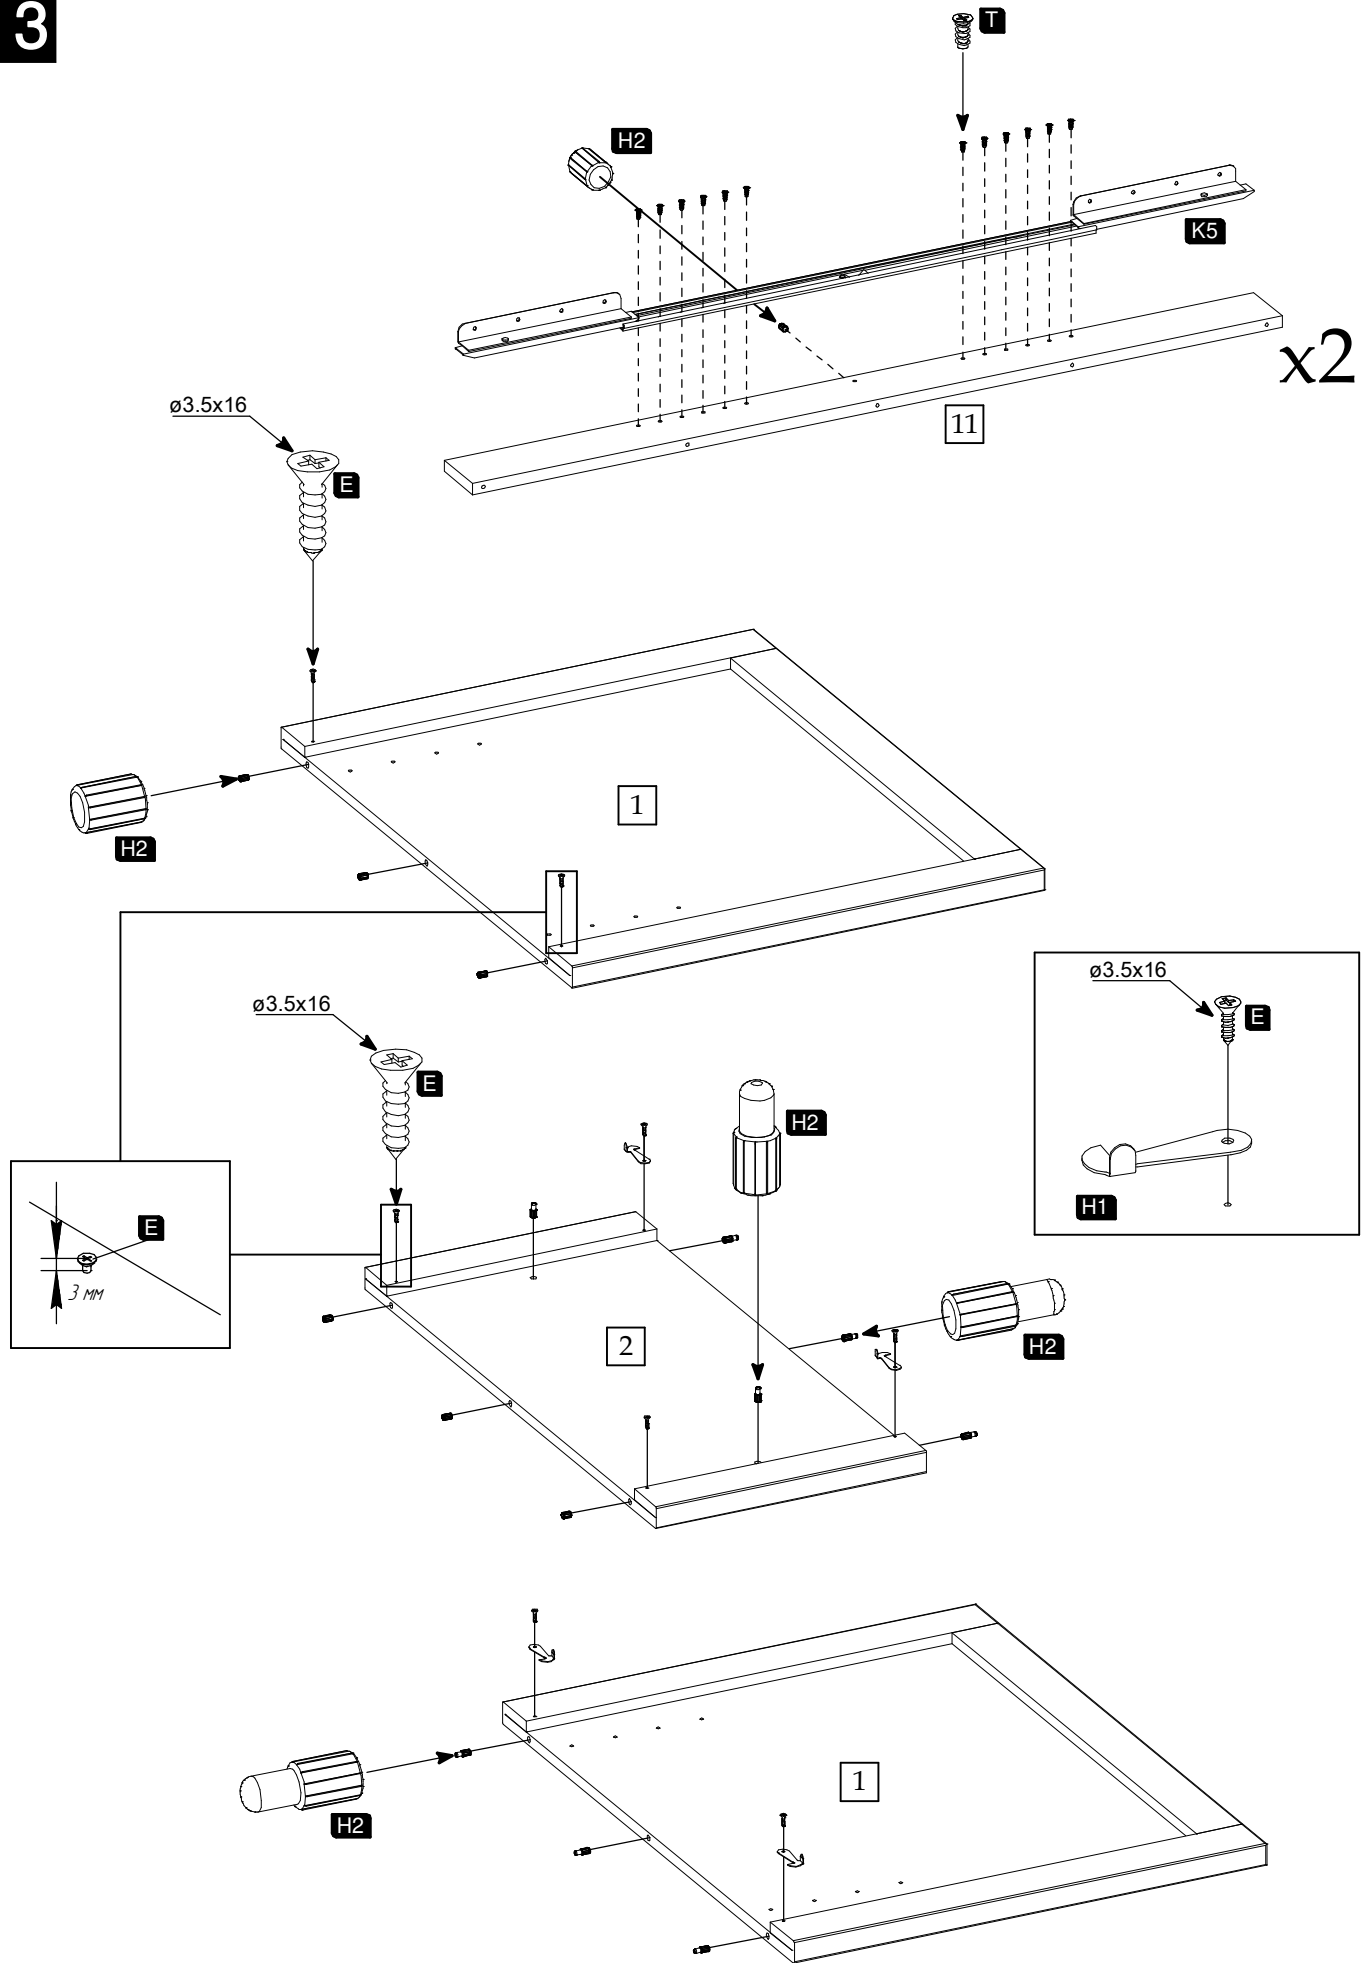

DELI

Typ S

55 min

Element symbol	Measurements				Code	Paket
1	700	860	32	2	1010	2/2
2	400	860	32	1	1033	
3	900	480	32	1	1006	
4	634	606	16	2	1020	
5	634	175	16	2	1021	
6	640	158	16	4	1014	
7	208	158	16	4	1017	
8	640	158	16	2	1015	
9	208	158	16	2	1018	
10	1200	680	16	1	1032	
11	1198	84	16	2	1030	

9

10

11

12

14

15

16

17

19

20

21

22