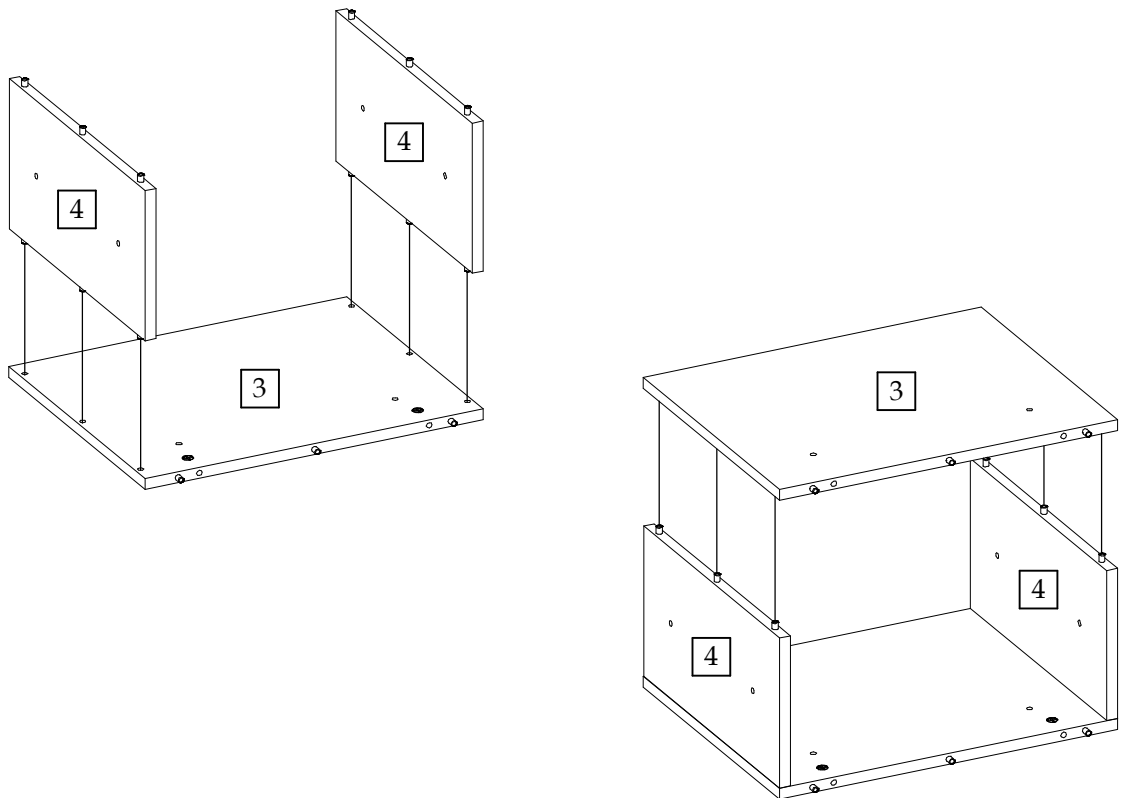

## Typ T

45 min

Element symbol	Measurements				Code	Paket
1	1100	650	32	1	1002	1/1
2	700	450	32	1	1005	1/1
3	402	500	16	2	1001	1/1
4	402	218	16	2	1012	1/1
5	533.5	160	16	2	1017	1/1
6	533.5	160	16	2	1018	1/1
7	250	160	16	4	1019	1/1

**1**

**2**

3

4

5

6

7

8