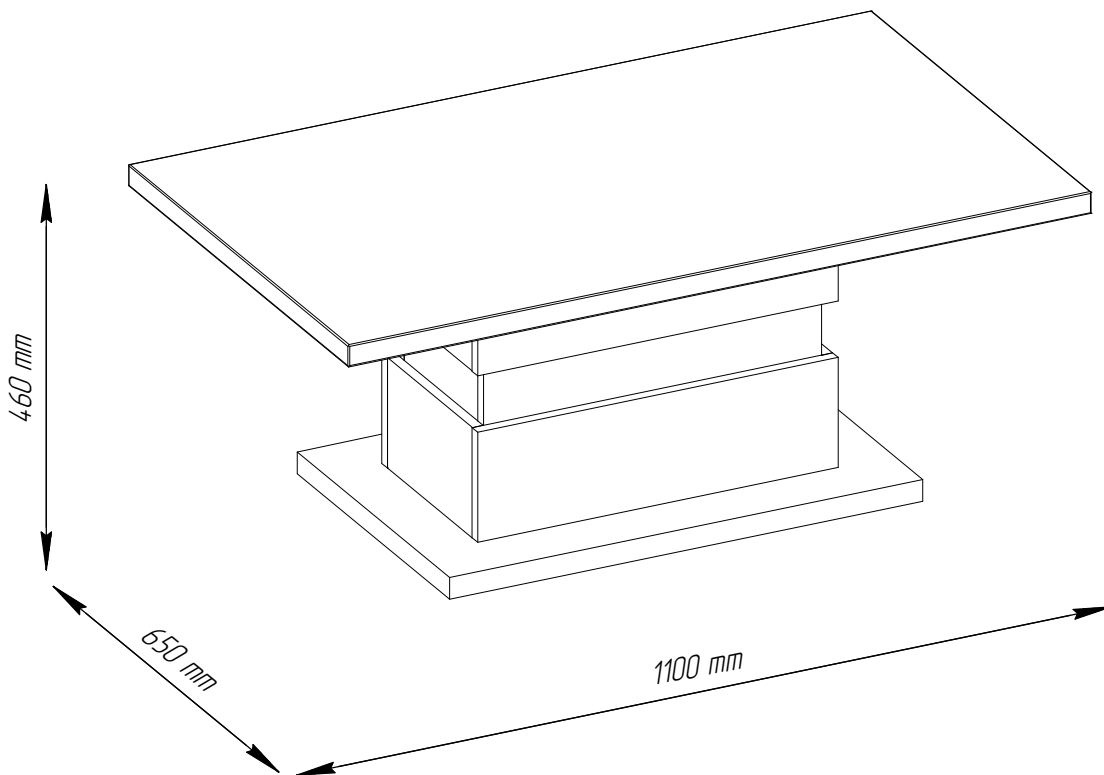

## Typ T

45 min

Element symbol	Measurements				Code	Paket
1	1100	650	32	1	1002	1/1
2	700	450	32	1	1005	1/1
3	402	500	16	2	1001	1/1
4	402	218	16	2	1012	1/1
5	533.5	160	16	2	1017	1/1
6	533.5	160	16	2	1018	1/1
7	250	160	16	4	1019	1/1