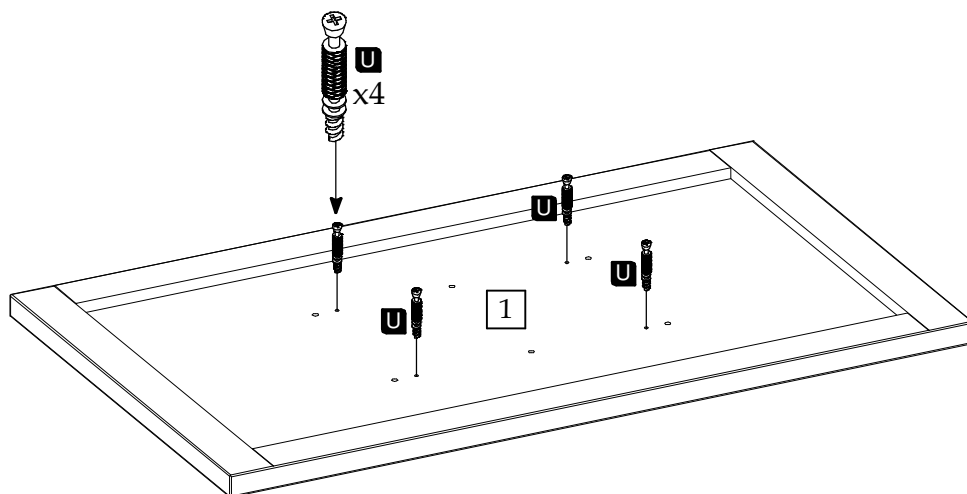

## Typ T

45 min

Element symbol	Measurements				Code	Paket
1	1100	650	32	1	1002	1/1
2	700	450	32	1	1005	1/1
3	402	500	16	2	1001	1/1
4	402	218	16	2	1012	1/1
5	533.5	160	16	2	1017	1/1
6	533.5	160	16	2	1018	1/1
7	250	160	16	4	1019	1/1

**1**

**2**

3

4

5

6

7

8