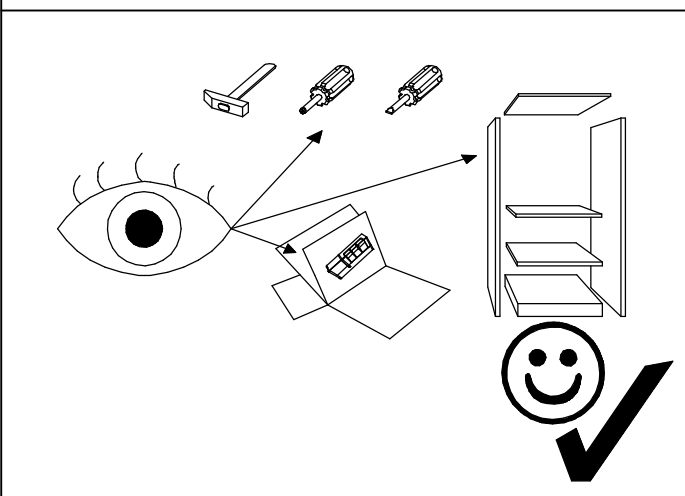

## Typ T

45 min

Element symbol	Measurements				Code	Paket
1	1100	650	32	1	1002	1/1
2	700	450	32	1	1005	1/1
3	402	500	16	2	1001	1/1
4	402	218	16	2	1012	1/1
5	533.5	160	16	2	1017	1/1
6	533.5	160	16	2	1018	1/1
7	250	160	16	4	1019	1/1