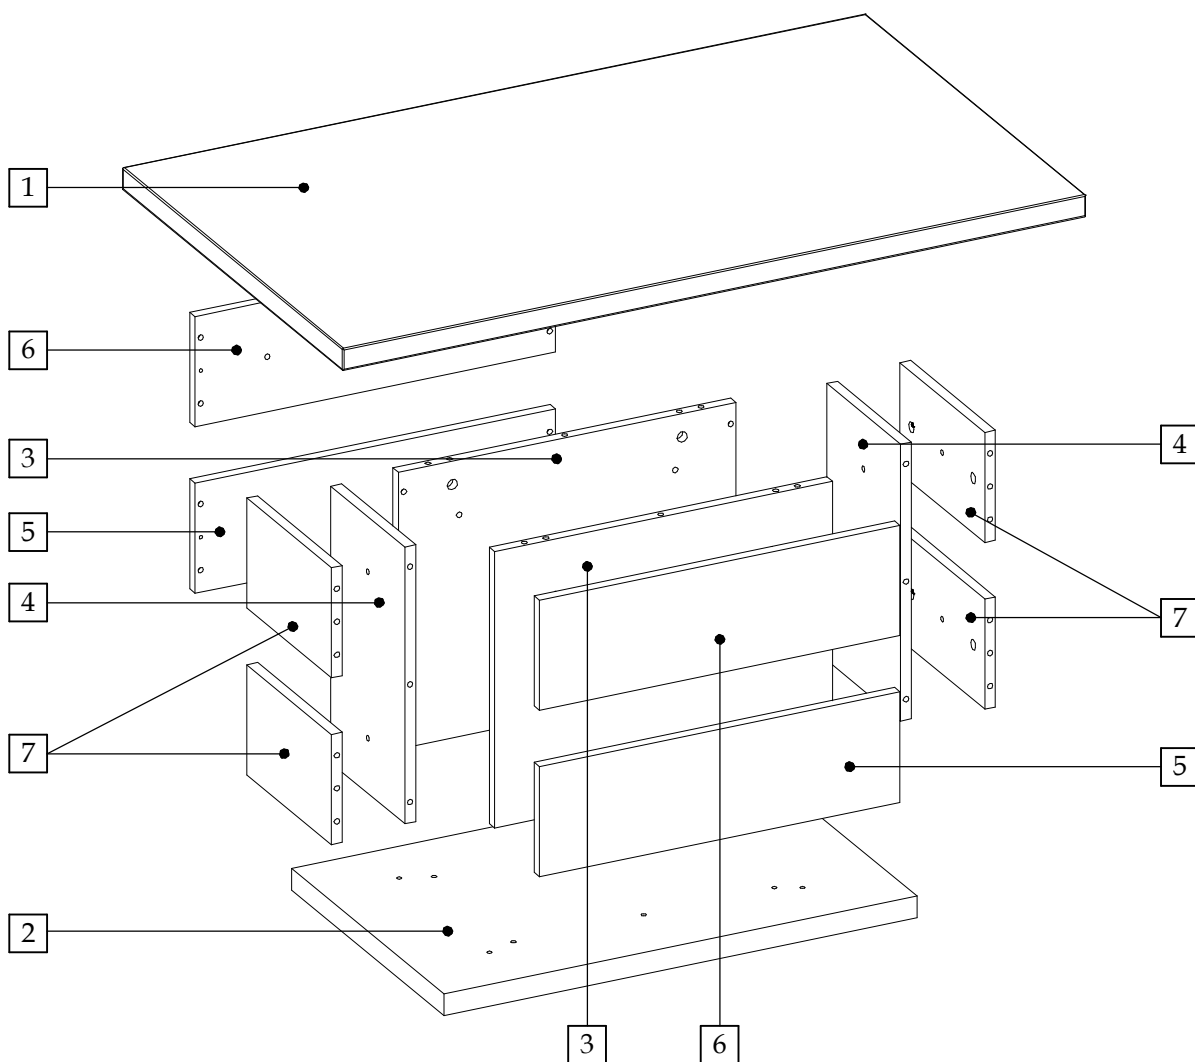

## Typ T

45 min

Element symbol	Measurements				Code	Paket
1	1100	650	32	1	1002	1/1
2	700	450	32	1	1005	1/1
3	402	500	16	2	1001	1/1
4	402	218	16	2	1012	1/1
5	533.5	160	16	2	1017	1/1
6	533.5	160	16	2	1018	1/1
7	250	160	16	4	1019	1/1

**1**

**2**

3

4

5

6

7

8