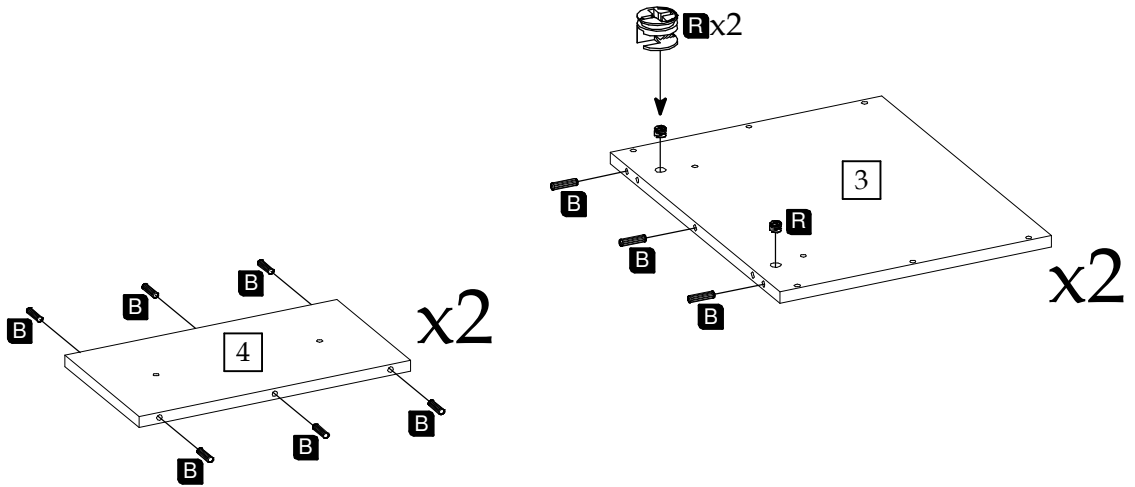

## Typ T

45 min

Element symbol	Measurements				Code	Paket
1	1100	650	32	1	1002	1/1
2	700	450	32	1	1005	1/1
3	402	500	16	2	1001	1/1
4	402	218	16	2	1012	1/1
5	533.5	160	16	2	1017	1/1
6	533.5	160	16	2	1018	1/1
7	250	160	16	4	1019	1/1

**1**

**2**

3

4

5

6

7

8