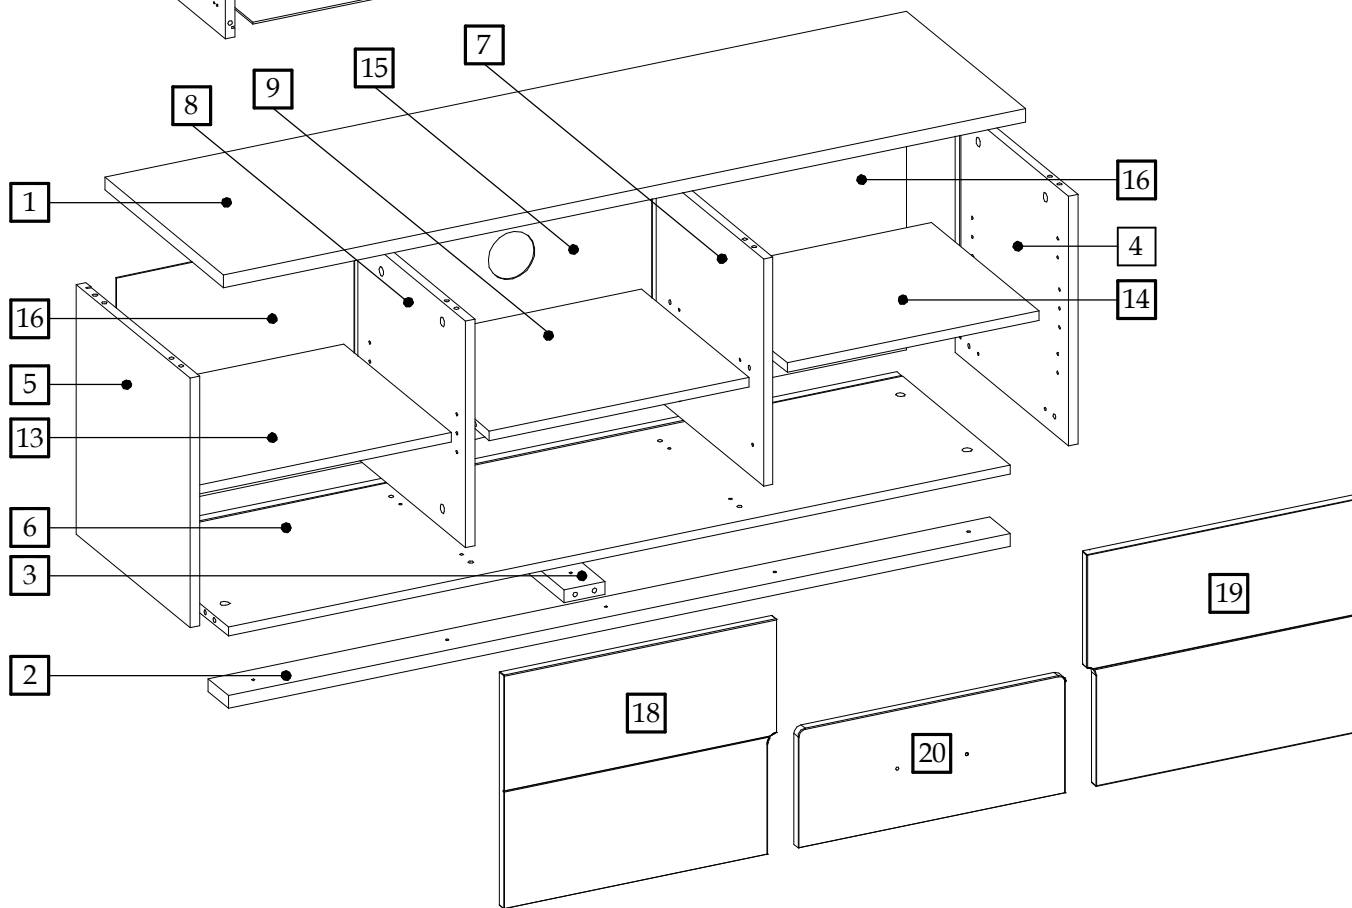

Eridan

Type B

70 min

Element symbol	Measurements				Code	Pack
1	1381	408	22	1	1002	1/2
2	1347	70	22	1	1003	1/2
3	319	70	22	1	1004	1/2
4	422	391	16	1	1005	1/2
5	422	391	16	1	1006	1/2
6	1347	390	16	1	1007/2007	1/2
7	384	369.5	16	1	1030/2030	1/2
8	384	369.5	16	1	1031/2031	1/2
9	447	369	16	1	1032	1/2
10	350.5	150	16	1	1034/2034	1/2
11	389.5	131.5	16	1	1035	1/2
12	350.5	150	16	1	1036/2036	1/2
13	434	368	16	1	N/A	1/2
14	434	368	16	1	N/A	1/2
15	463	498	3	1	1045_v	2/2
16	449	498	3	2	N/A	1/2
17	399.5	355	3	1	N/A	2/2
18	472	397	16	1	1004/3001	2/2
19	472	397	16	1	1005/3002	2/2
20	462	202	16	1	1006/3003	2/2

 *Max.10kg*

 *Max.5kg*

10