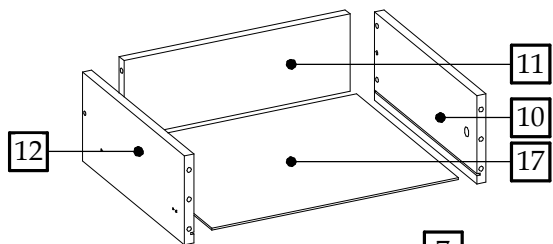

Eridan

Type B

70 min

Element symbol	Measurements				Code	Pack
1	1381	408	22	1	1002	1/2
2	1347	70	22	1	1003	1/2
3	319	70	22	1	1004	1/2
4	422	391	16	1	1005	1/2
5	422	391	16	1	1006	1/2
6	1347	390	16	1	1007/2007	1/2
7	384	369.5	16	1	1030/2030	1/2
8	384	369.5	16	1	1031/2031	1/2
9	447	369	16	1	1032	1/2
10	350.5	150	16	1	1034/2034	1/2
11	389.5	131.5	16	1	1035	1/2
12	350.5	150	16	1	1036/2036	1/2
13	434	368	16	1	N/A	1/2
14	434	368	16	1	N/A	1/2
15	463	498	3	1	1045_v	2/2
16	449	498	3	2	N/A	1/2
17	399.5	355	3	1	N/A	2/2
18	472	397	16	1	1004/3001	2/2
19	472	397	16	1	1005/3002	2/2
20	462	202	16	1	1006/3003	2/2