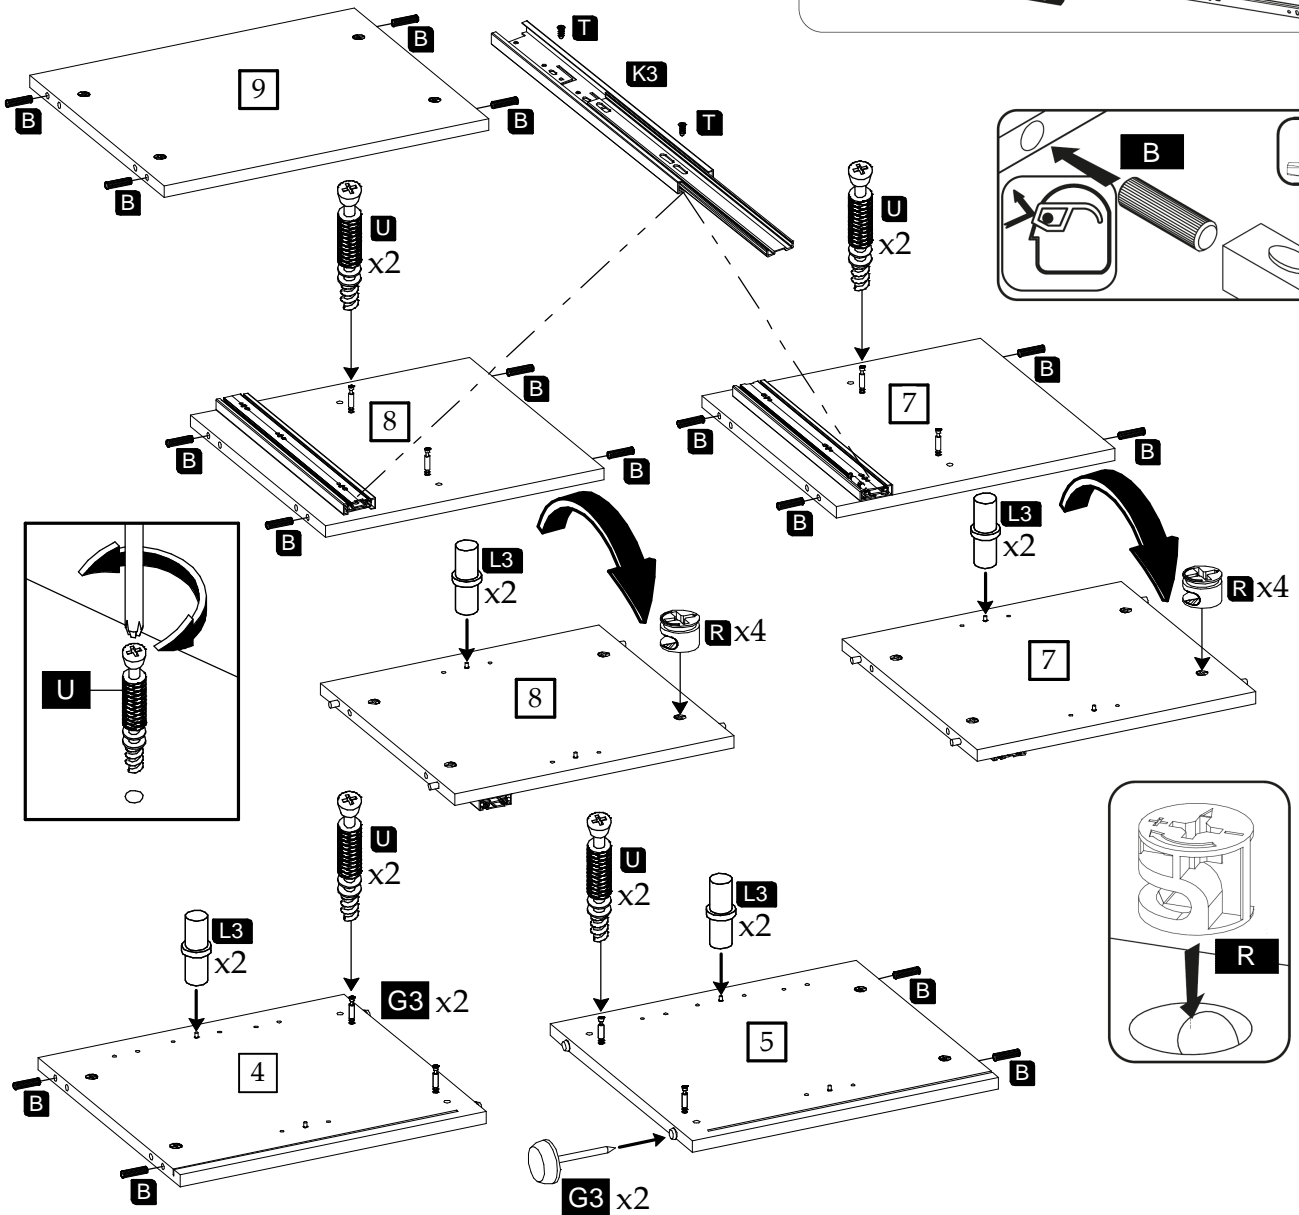

Eridan

Type B

70 min

Element symbol	Measurements				Code	Pack
1	1381	408	22	1	1002	1/2
2	1347	70	22	1	1003	1/2
3	319	70	22	1	1004	1/2
4	422	391	16	1	1005	1/2
5	422	391	16	1	1006	1/2
6	1347	390	16	1	1007/2007	1/2
7	384	369.5	16	1	1030/2030	1/2
8	384	369.5	16	1	1031/2031	1/2
9	447	369	16	1	1032	1/2
10	350.5	150	16	1	1034/2034	1/2
11	389.5	131.5	16	1	1035	1/2
12	350.5	150	16	1	1036/2036	1/2
13	434	368	16	1	N/A	1/2
14	434	368	16	1	N/A	1/2
15	463	498	3	1	1045_v	2/2
16	449	498	3	2	N/A	1/2
17	399.5	355	3	1	N/A	2/2
18	472	397	16	1	1004/3001	2/2
19	472	397	16	1	1005/3002	2/2
20	462	202	16	1	1006/3003	2/2

1

2

3

4

5

6

7

9

 *Max.10kg*

 *Max.5kg*

10