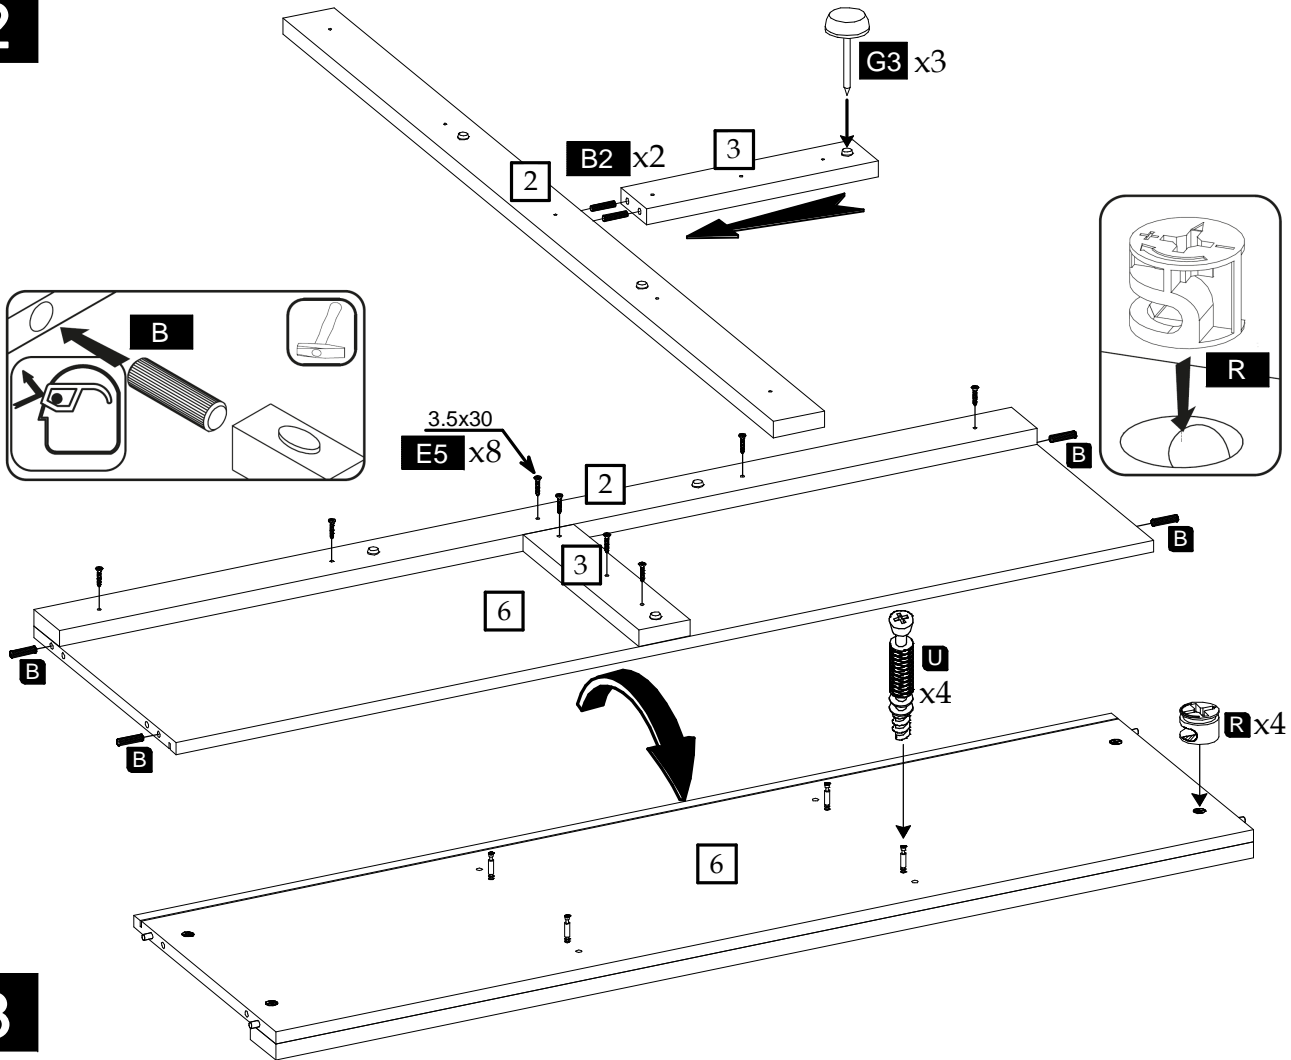

Eridan

Type B

70 min

Element symbol	Measurements				Code	Pack
1	1381	408	22	1	1002	1/2
2	1347	70	22	1	1003	1/2
3	319	70	22	1	1004	1/2
4	422	391	16	1	1005	1/2
5	422	391	16	1	1006	1/2
6	1347	390	16	1	1007/2007	1/2
7	384	369.5	16	1	1030/2030	1/2
8	384	369.5	16	1	1031/2031	1/2
9	447	369	16	1	1032	1/2
10	350.5	150	16	1	1034/2034	1/2
11	389.5	131.5	16	1	1035	1/2
12	350.5	150	16	1	1036/2036	1/2
13	434	368	16	1	N/A	1/2
14	434	368	16	1	N/A	1/2
15	463	498	3	1	1045_v	2/2
16	449	498	3	2	N/A	1/2
17	399.5	355	3	1	N/A	2/2
18	472	397	16	1	1004/3001	2/2
19	472	397	16	1	1005/3002	2/2
20	462	202	16	1	1006/3003	2/2

1

2

3

4

5

6

7

9

 *Max.10kg*

 *Max.5kg*

10