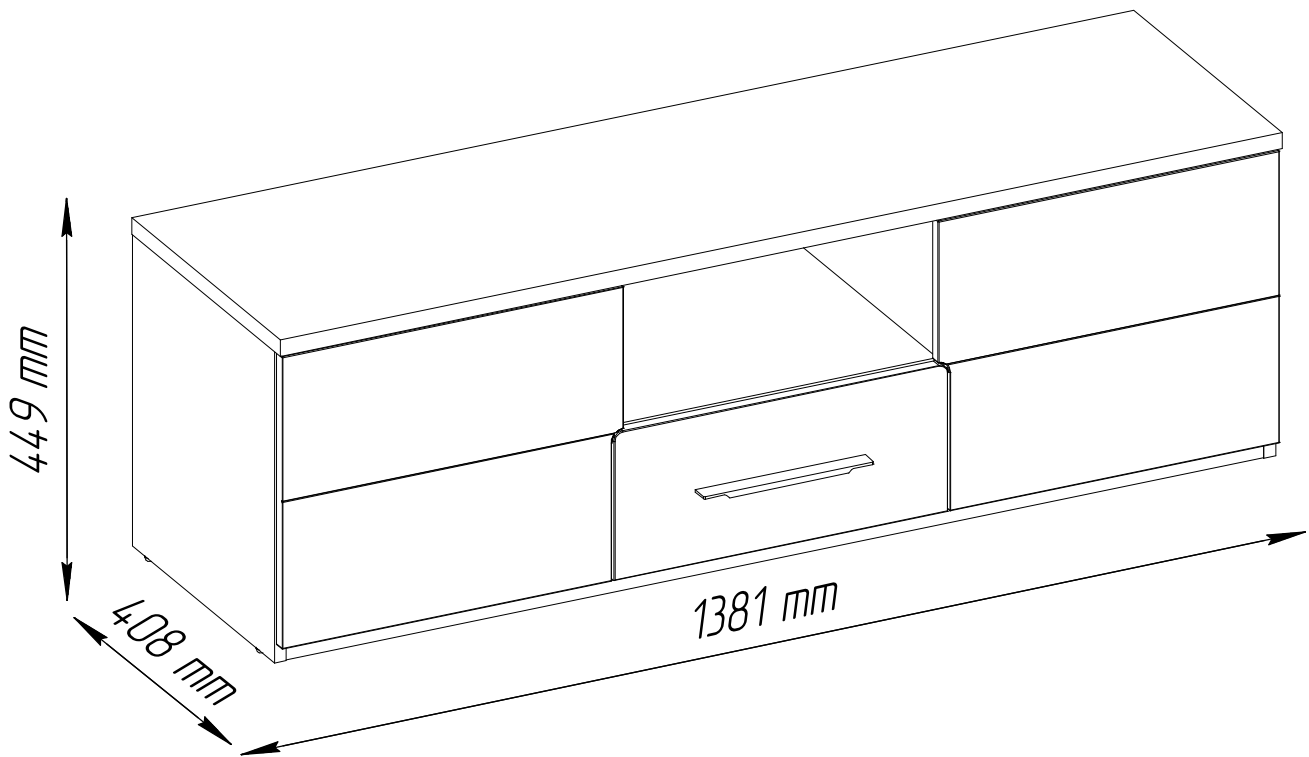

Eridan

Type B

70 min

Element symbol	Measurements				Code	Pack
1	1381	408	22	1	1002	1/2
2	1347	70	22	1	1003	1/2
3	319	70	22	1	1004	1/2
4	422	391	16	1	1005	1/2
5	422	391	16	1	1006	1/2
6	1347	390	16	1	1007/2007	1/2
7	384	369.5	16	1	1030/2030	1/2
8	384	369.5	16	1	1031/2031	1/2
9	447	369	16	1	1032	1/2
10	350.5	150	16	1	1034/2034	1/2
11	389.5	131.5	16	1	1035	1/2
12	350.5	150	16	1	1036/2036	1/2
13	434	368	16	1	N/A	1/2
14	434	368	16	1	N/A	1/2
15	463	498	3	1	1045_v	2/2
16	449	498	3	2	N/A	1/2
17	399.5	355	3	1	N/A	2/2
18	472	397	16	1	1004/3001	2/2
19	472	397	16	1	1005/3002	2/2
20	462	202	16	1	1006/3003	2/2