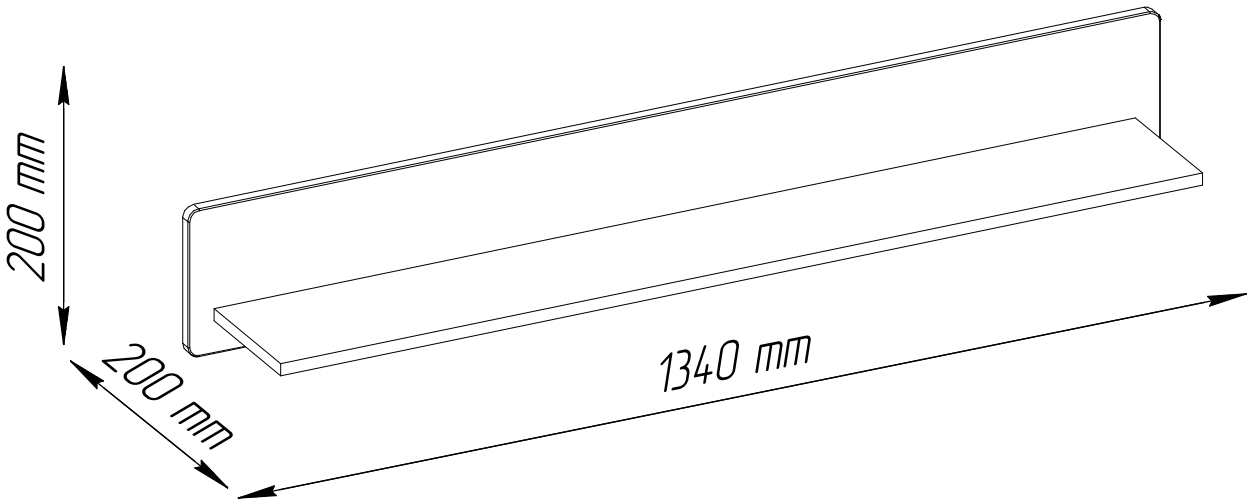

Eridan

Typ D

30 min

Element symbol	Measurements				Code	Paket
	1	2	3	4		
1	1270	184	16	1	1001	1/1
2	1342	202	16	1	1014/3002	1/1