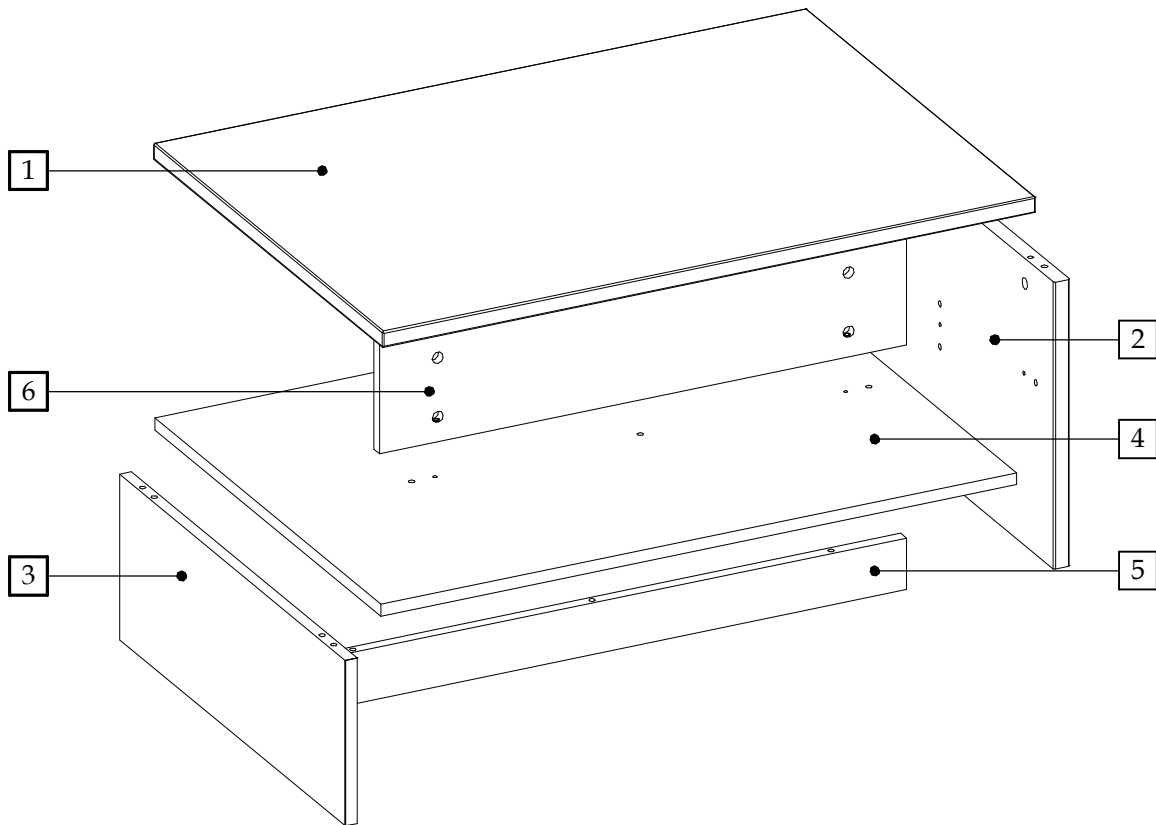

Eridan

Type T

40 min

Element symbol	Measurements				Code	Pack
1	900	630	22	1	1003	1/1
2	388	626	22	1	1002	1/1
3	224	621	16	1	1004	1/1
4	876	622	16	1	1005/2005	1/1
5	859	70	16	1	1006	1/1
6	726	148	16	1	1001	1/1