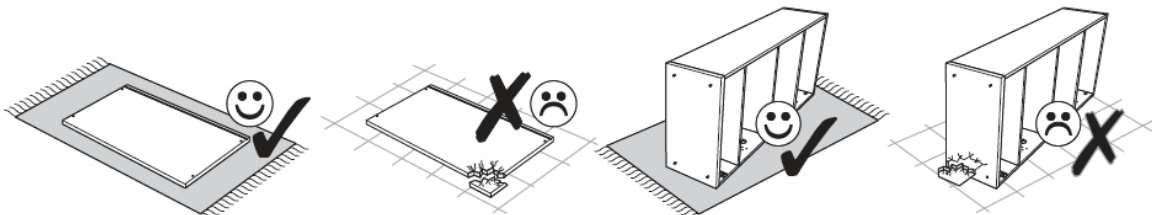

Eridan

Type T

40 min

Element symbol	Measurements				Code	Pack
1	900	630	22	1	1003	1/1
2	388	626	22	1	1002	1/1
3	224	621	16	1	1004	1/1
4	876	622	16	1	1005/2005	1/1
5	859	70	16	1	1006	1/1
6	726	148	16	1	1001	1/1