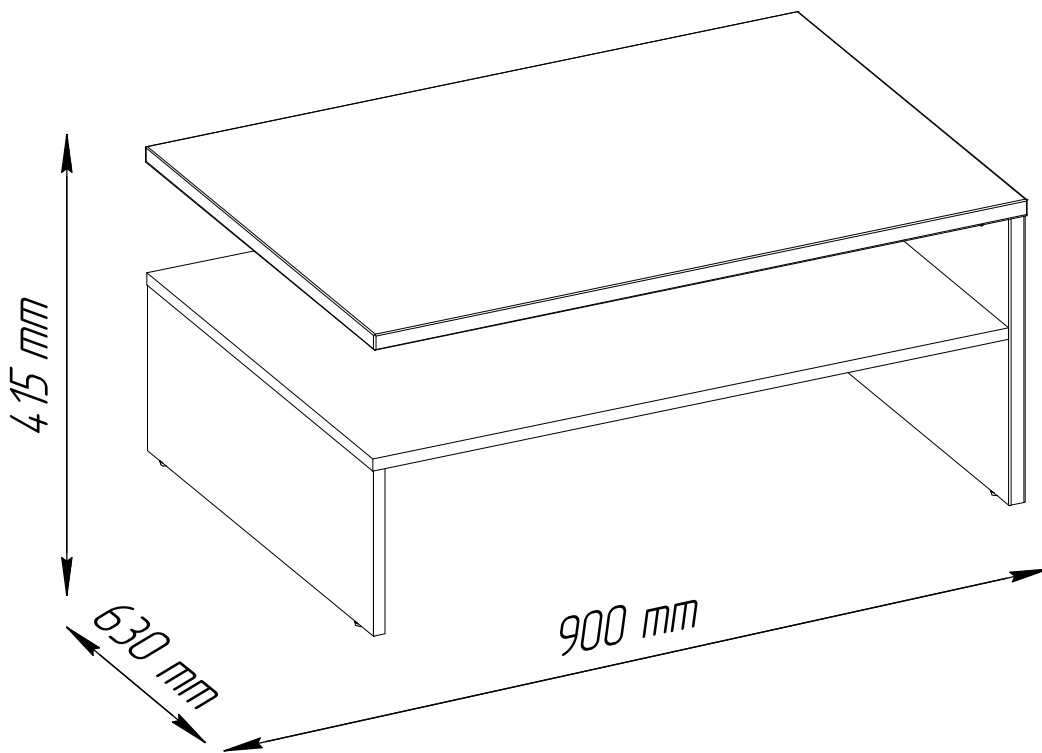

Eridan

Type T

40 min

Element symbol	Measurements				Code	Pack
1	900	630	22	1	1003	1/1
2	388	626	22	1	1002	1/1
3	224	621	16	1	1004	1/1
4	876	622	16	1	1005/2005	1/1
5	859	70	16	1	1006	1/1
6	726	148	16	1	1001	1/1