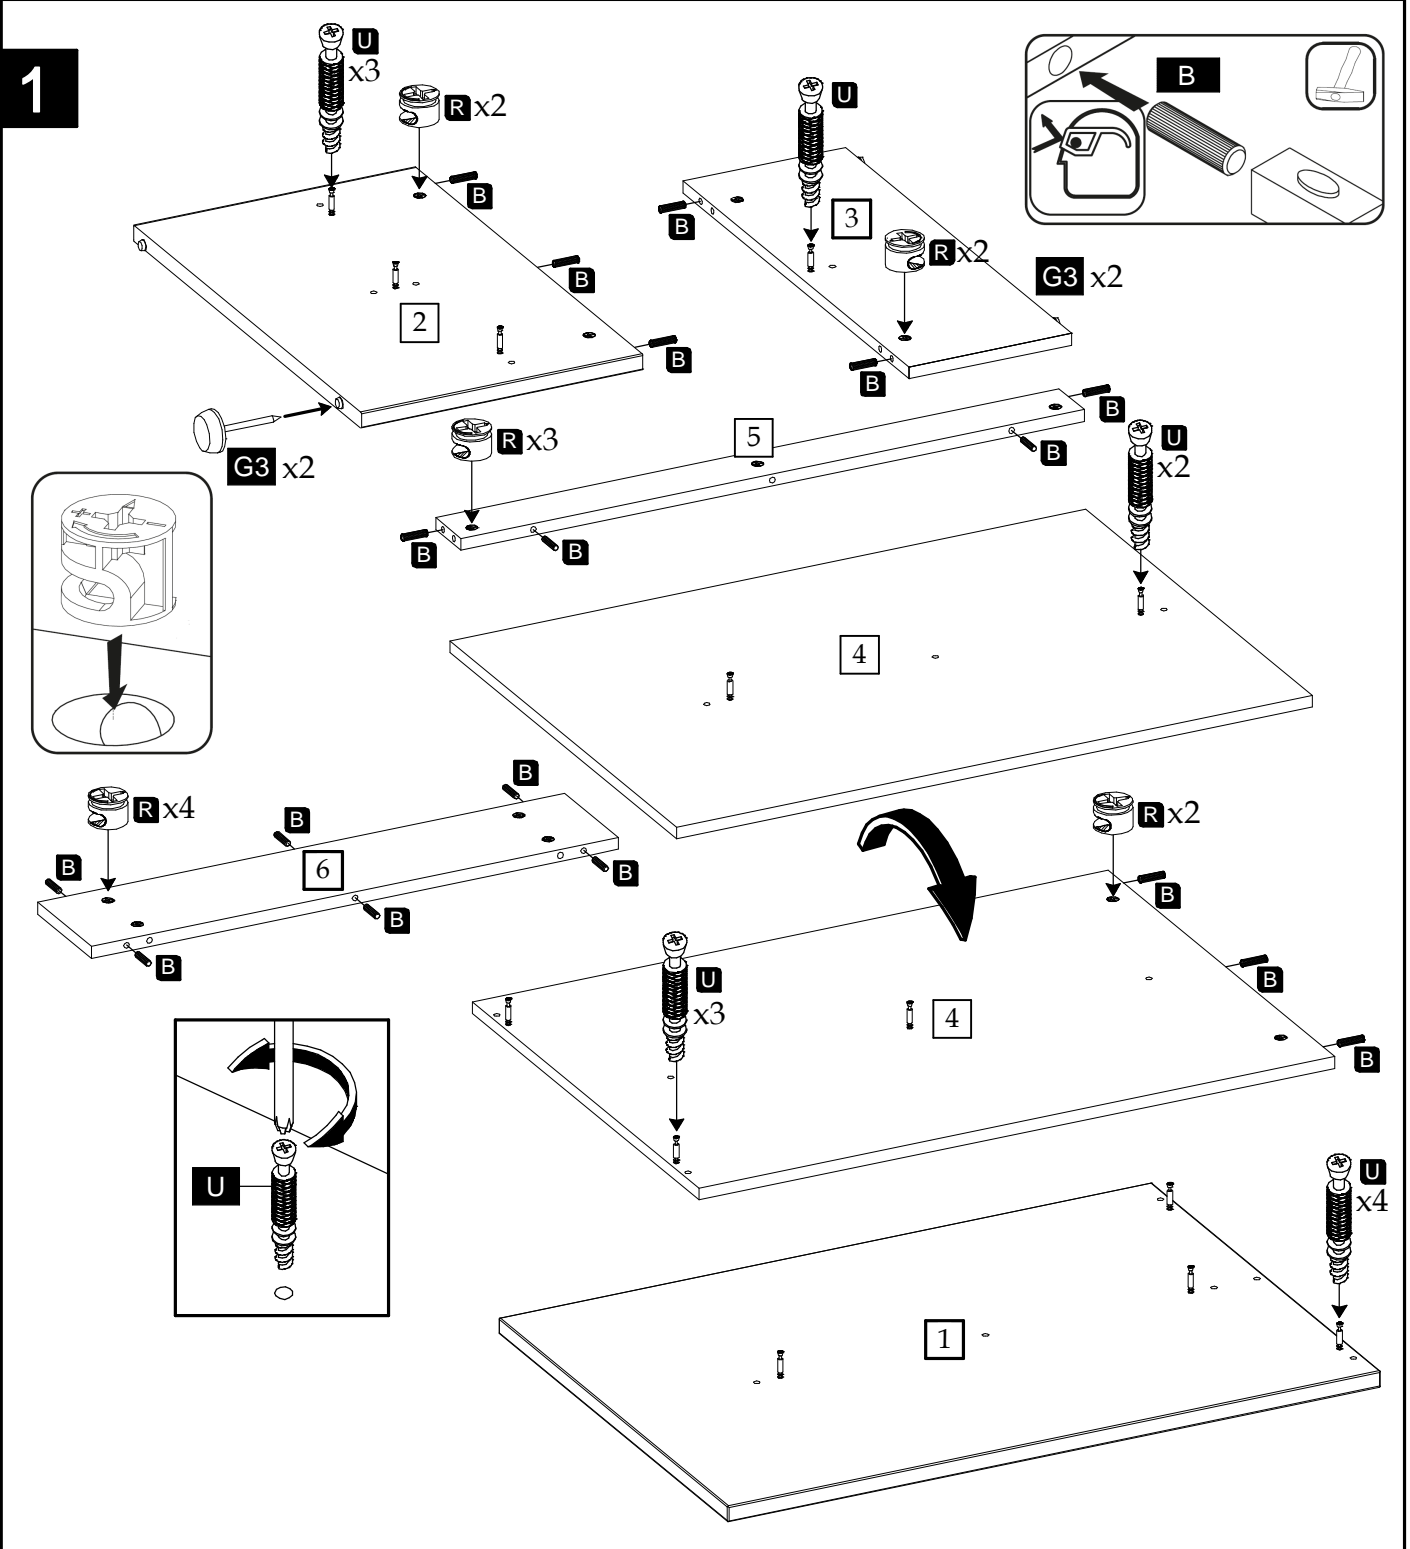

Eridan

Type T

40 min

Element symbol	Measurements				Code	Pack
1	900	630	22	1	1003	1/1
2	388	626	22	1	1002	1/1
3	224	621	16	1	1004	1/1
4	876	622	16	1	1005/2005	1/1
5	859	70	16	1	1006	1/1
6	726	148	16	1	1001	1/1

2

3

4

5

6

7