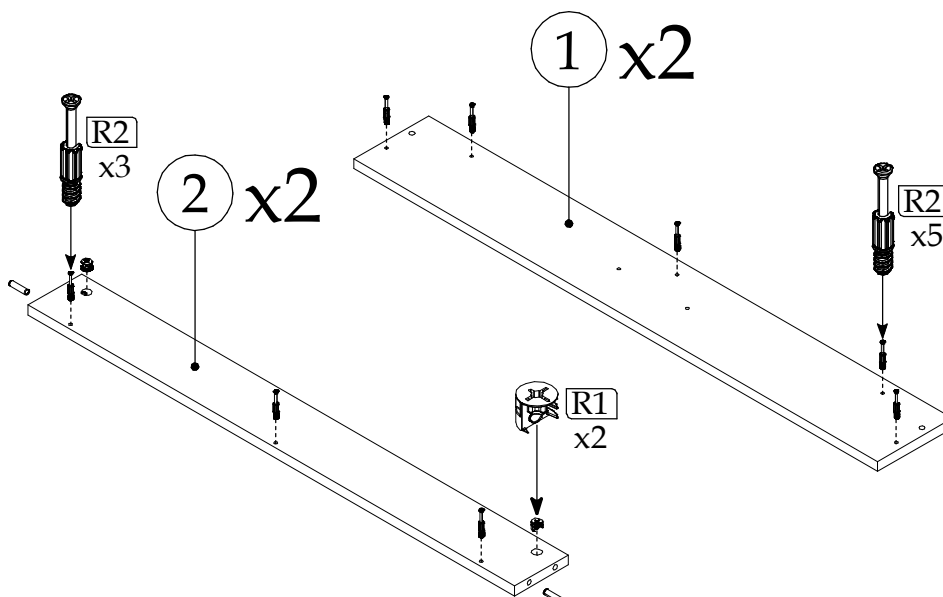

LANZETTE dS1

30 min

Element symbol	Measurements				Code	Paket
	1	2	3	4		
1	980	140	16	2	1001	1/1
2	910	101	16	2	1003	1/1
3	938	910	16	1	1005	1/1

► 1

▶ 2

▶ 3

▶ 4

▶ 5