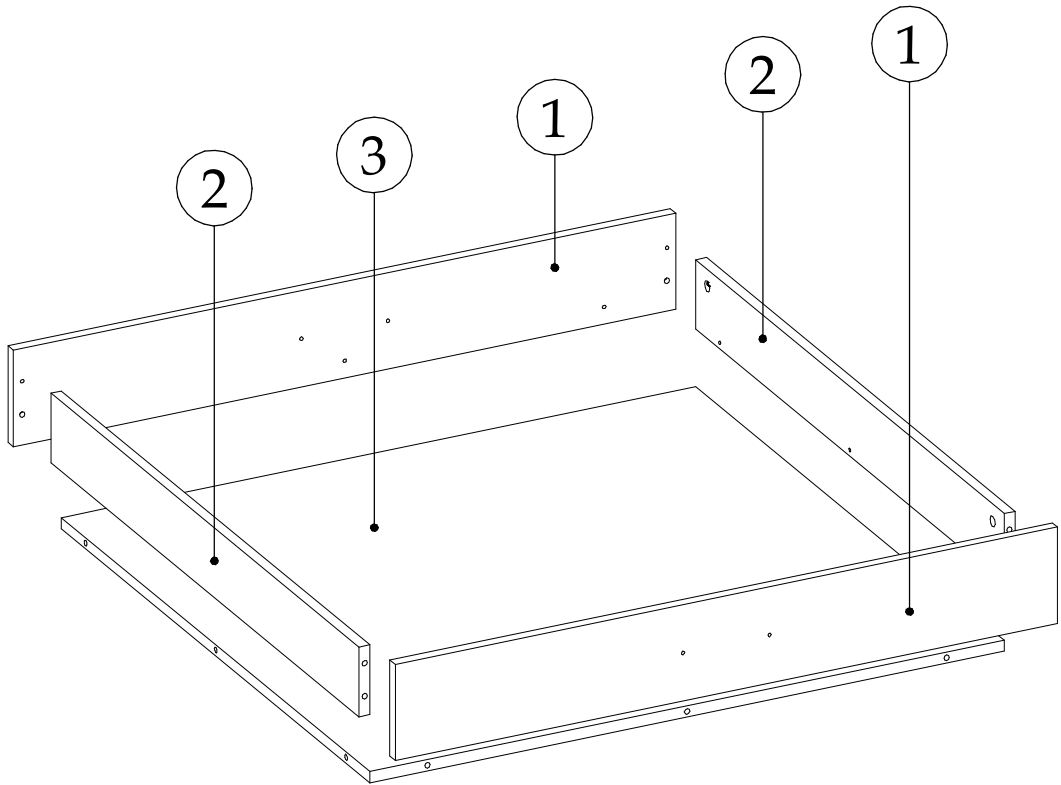

LANZETTE dS1

30 min

Element symbol	Measurements				Code	Paket
	1	2	3	4		
1	980	140	16	2	1001	1/1
2	910	101	16	2	1003	1/1
3	938	910	16	1	1005	1/1

► 1

▶ 2

▶ 3

▶ 4

▶ 5