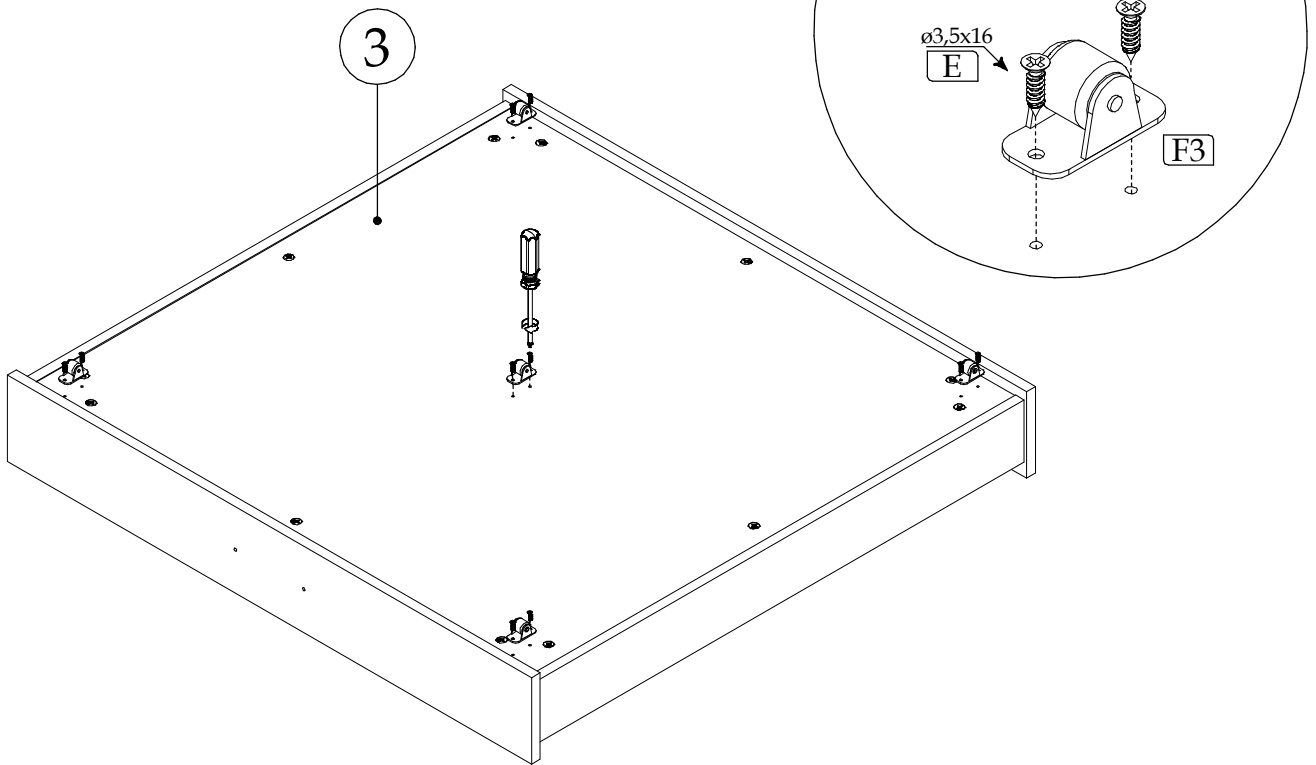

LANZETTE dS1

30 min

Element symbol	Measurements				Code	Paket
	1	2	3	4		
1	980	140	16	2	1001	1/1
2	910	101	16	2	1003	1/1
3	938	910	16	1	1005	1/1

► 1

▶ 2

▶ 3

▶ 4

▶ 5