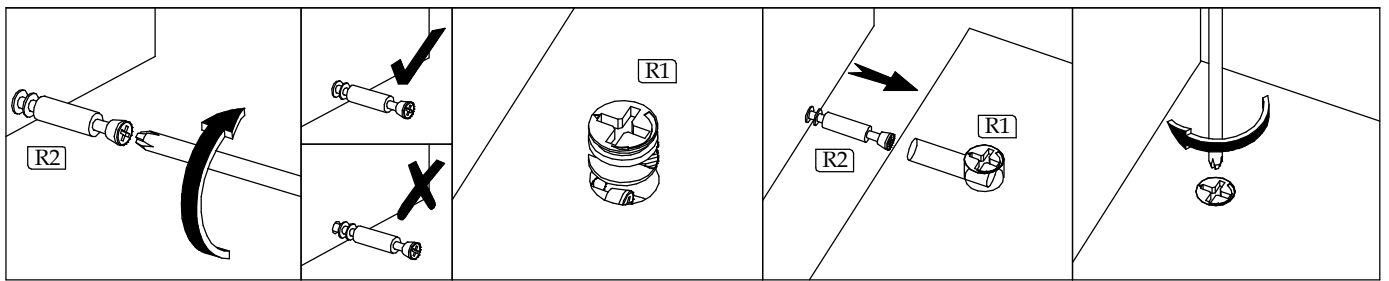

LANZETTE dS1

30 min

Element symbol	Measurements				Code	Paket
	1	2	3	4		
1	980	140	16	2	1001	1/1
2	910	101	16	2	1003	1/1
3	938	910	16	1	1005	1/1

► 1

▶ 2

▶ 3

▶ 4

▶ 5