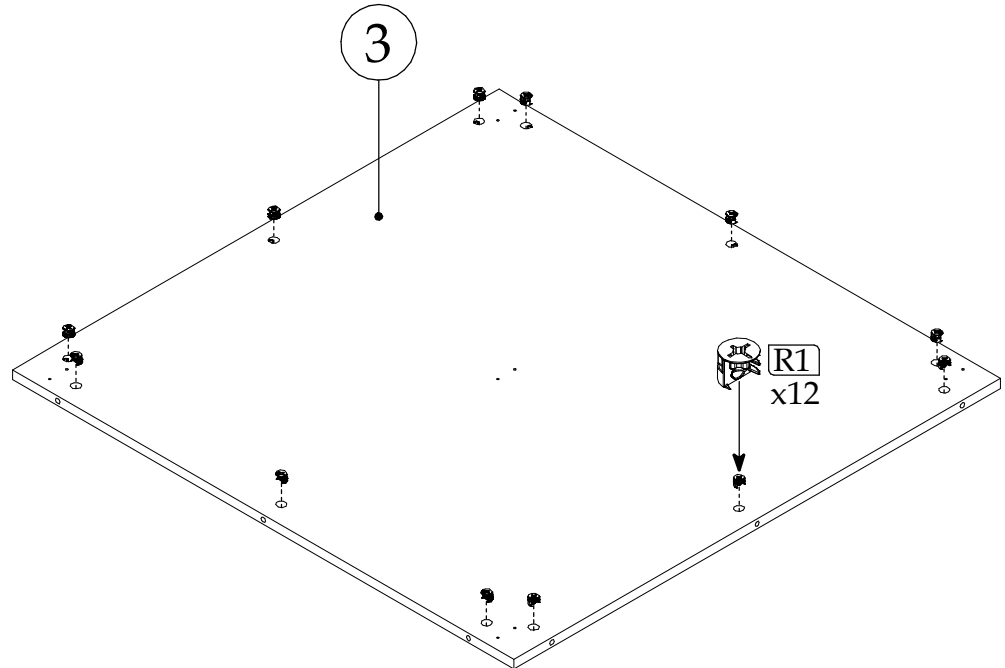

LANZETTE dS1

30 min

Element symbol	Measurements				Code	Paket
	1	2	3	4		
1	980	140	16	2	1001	1/1
2	910	101	16	2	1003	1/1
3	938	910	16	1	1005	1/1

► 1

▶ 2

▶ 3

▶ 4

▶ 5