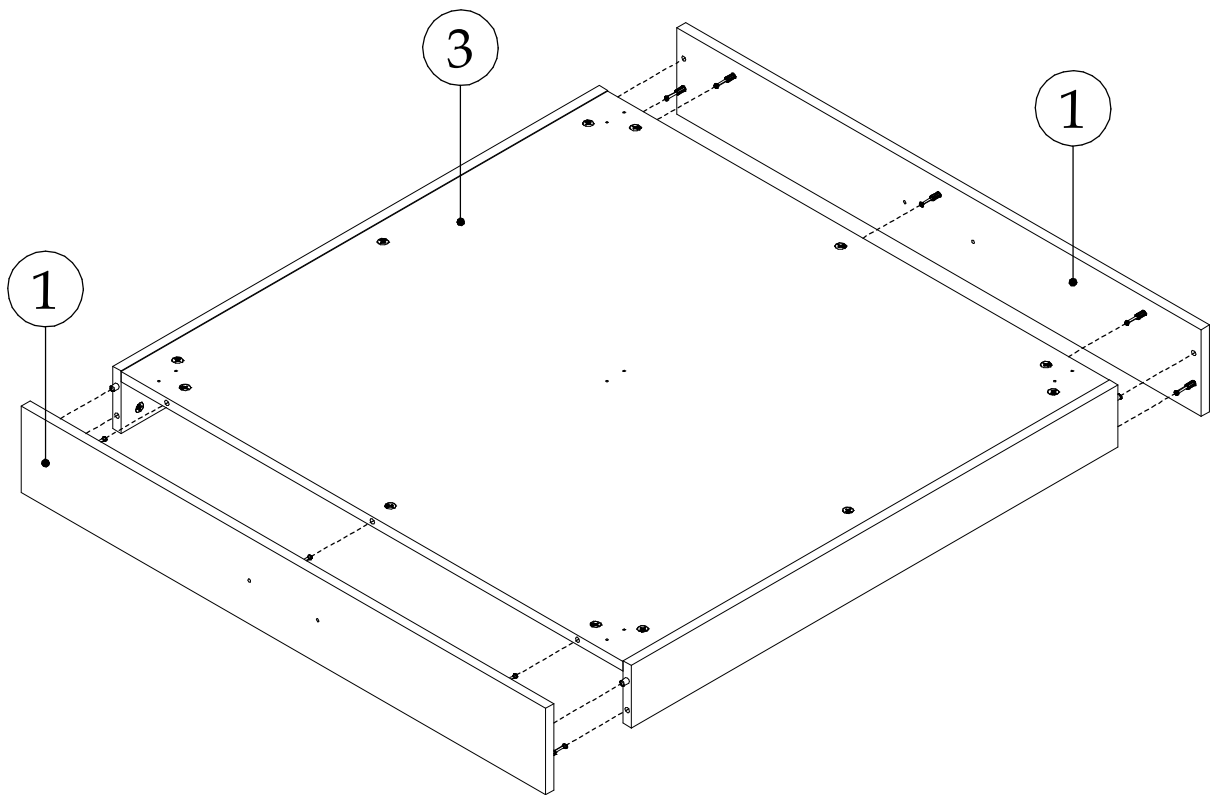

LANZETTE dS1

30 min

Element symbol	Measurements				Code	Paket
	1	2	3	4		
1	980	140	16	2	1001	1/1
2	910	101	16	2	1003	1/1
3	938	910	16	1	1005	1/1

► 1

▶ 2

▶ 3

▶ 4

▶ 5