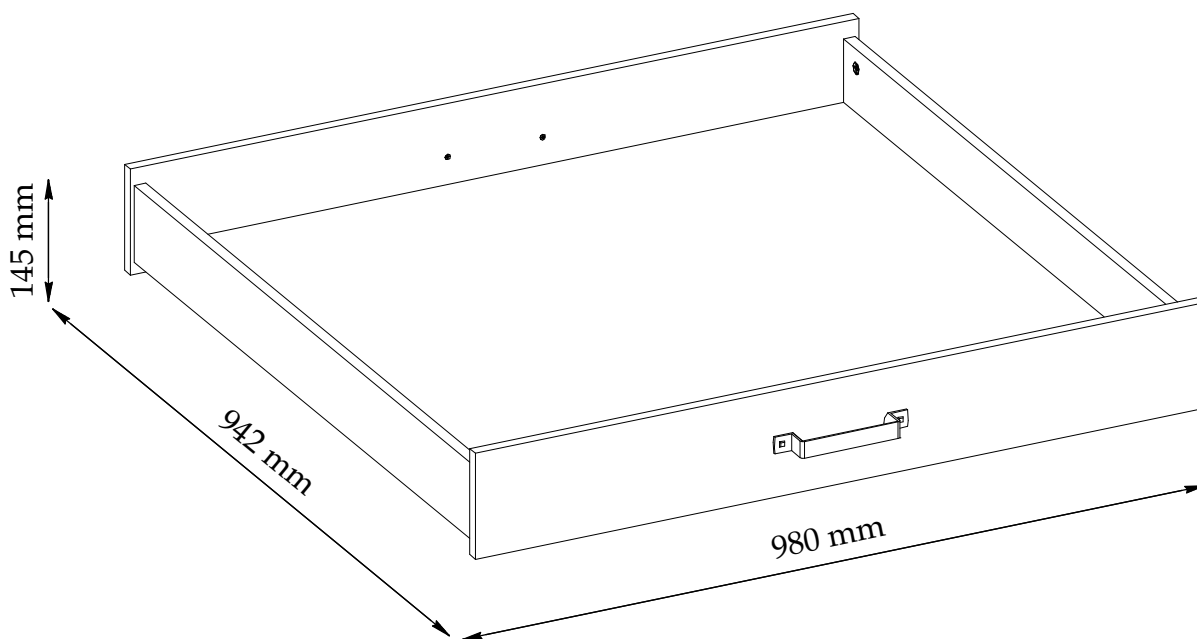

LANZETTE dS1

30 min

Element symbol	Measurements				Code	Paket
	1	2	3	4		
1	980	140	16	2	1001	1/1
2	910	101	16	2	1003	1/1
3	938	910	16	1	1005	1/1

► 1

▶ 2

▶ 3

▶ 4

▶ 5