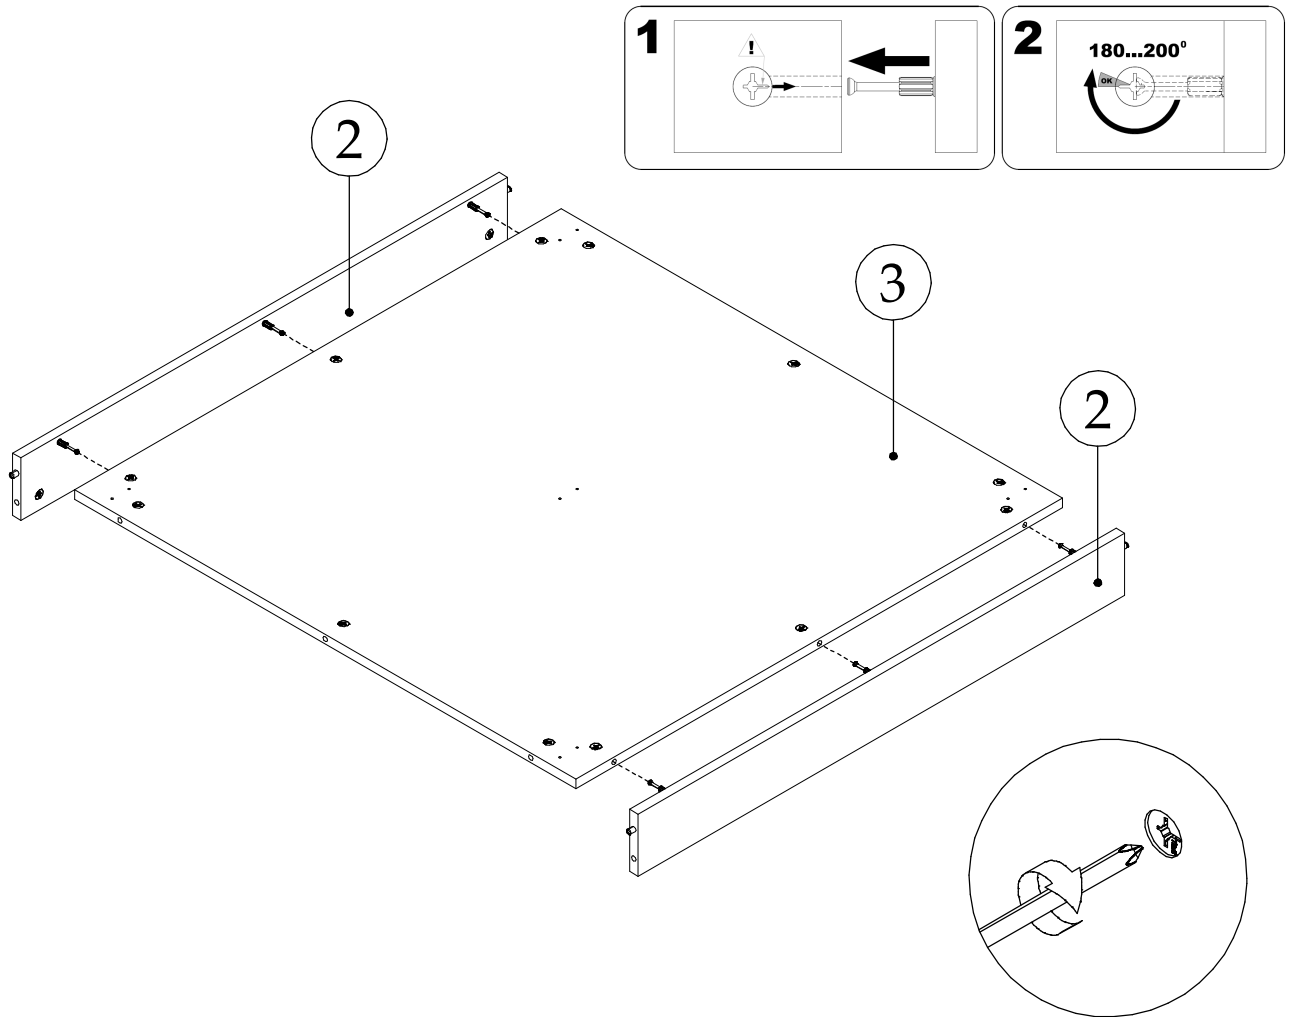

LANZETTE dS1

30 min

Element symbol	Measurements				Code	Paket
	1	2	3	4		
1	980	140	16	2	1001	1/1
2	910	101	16	2	1003	1/1
3	938	910	16	1	1005	1/1

► 1

▶ 2

▶ 3

▶ 4

▶ 5