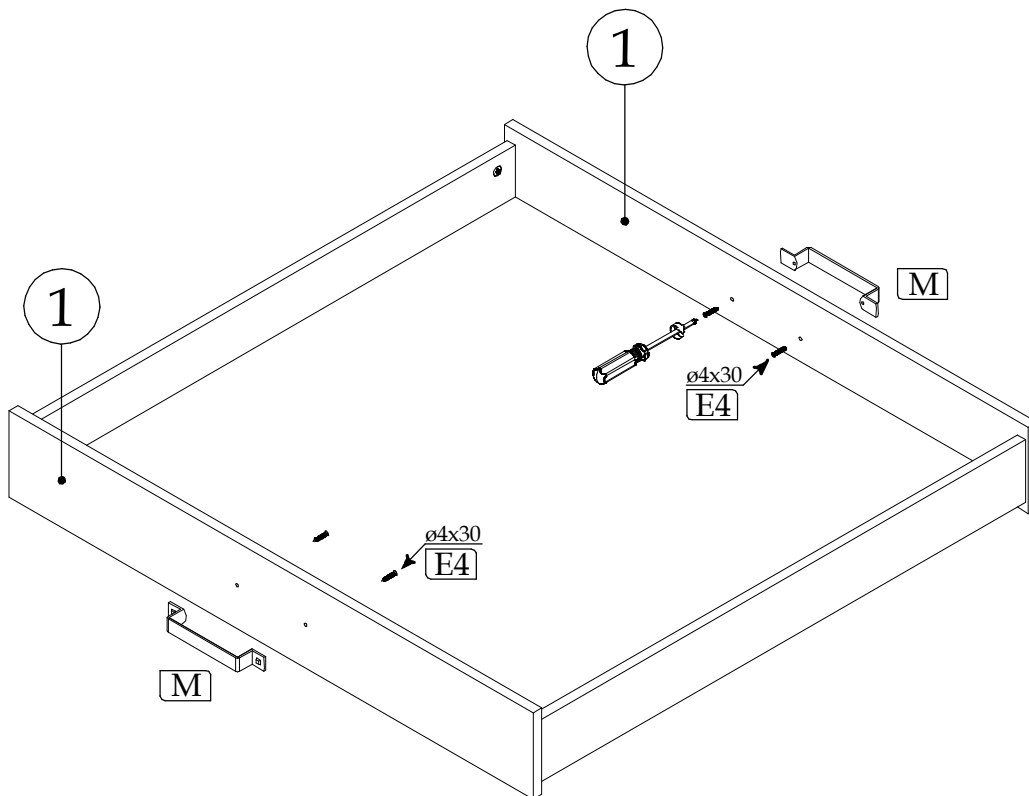

LANZETTE dS1

30 min

Element symbol	Measurements				Code	Paket
	1	2	3	4		
1	980	140	16	2	1001	1/1
2	910	101	16	2	1003	1/1
3	938	910	16	1	1005	1/1

► 1

▶ 2

▶ 3

▶ 4

▶ 5