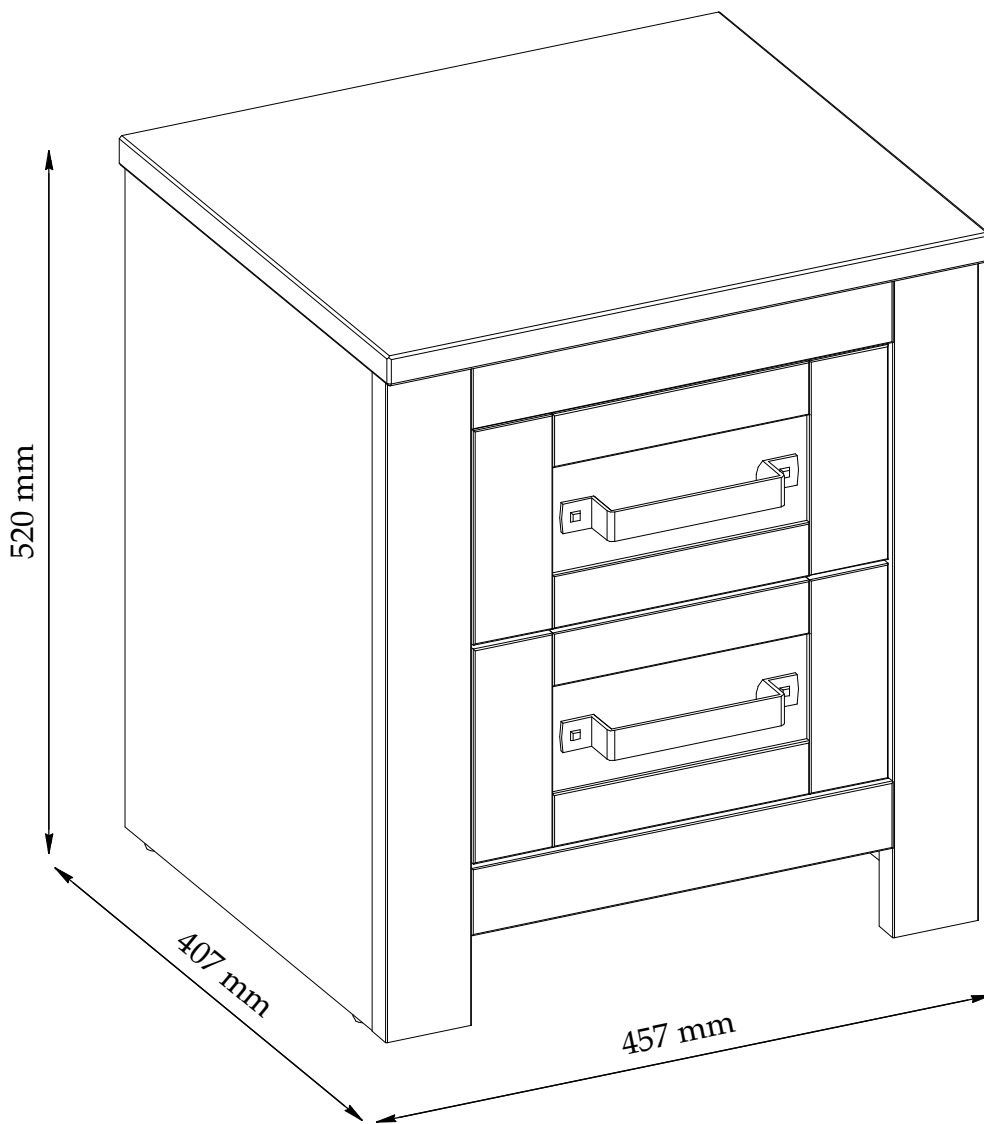

LANZETTE dX

80 min

| Element symbol | Measurements | | | | Code | Paket |
|----------------|--------------|-----|----|---|------|-------|
| | | | | | | |
| 1 | 457 | 407 | 22 | 1 | 1002 | |
| 2 | 493.5 | 375 | 16 | 1 | 1003 | |
| 3 | 493.5 | 375 | 16 | 1 | 1004 | |
| 4 | 417 | 70 | 16 | 1 | 1005 | |
| 5 | 417 | 70 | 16 | 1 | 1006 | |
| 6 | 377.5 | 355 | 16 | 1 | 1008 | |
| 7 | 377.5 | 355 | 16 | 1 | 1009 | |
| 8 | 350 | 110 | 16 | 2 | 1011 | |
| 9 | 252.5 | 110 | 16 | 2 | 1012 | |
| 10 | 350 | 110 | 16 | 2 | 1013 | |
| 11 | 266.5 | 346 | 3 | 2 | N/A | |
| 12 | 400 | 431 | 3 | 1 | 1020 | |
| 13 | 315 | 160 | 19 | 2 | 3001 | |
| 14 | 493.5 | 65 | 22 | 1 | 3002 | |
| 15 | 493.5 | 65 | 22 | 1 | 3003 | |
| 16 | 320 | 50 | 22 | 1 | 3004 | |
| 17 | 320 | 50 | 22 | 1 | 3005 | |

► 1

▶ 2

▶ 3

▶ 4

5

6

7

▶ 8