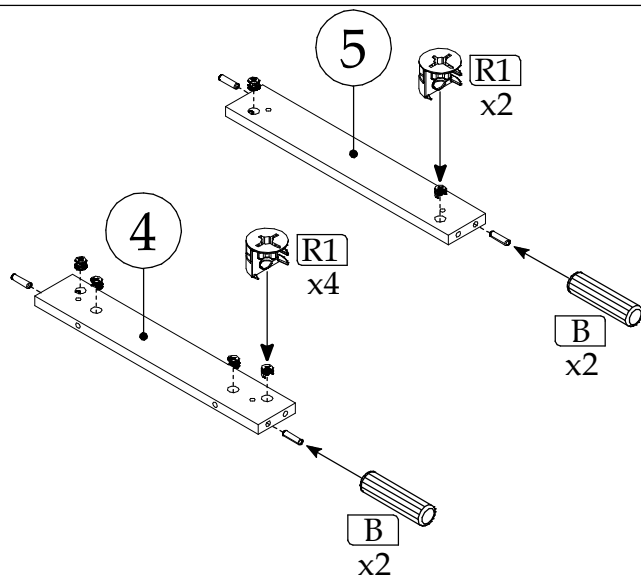

LANZETTE dX

80 min

| Element symbol | Measurements | | | | Code | Paket |
|----------------|--------------|-----|----|---|------|-------|
| | | | | | | |
| 1 | 457 | 407 | 22 | 1 | 1002 | |
| 2 | 493.5 | 375 | 16 | 1 | 1003 | |
| 3 | 493.5 | 375 | 16 | 1 | 1004 | |
| 4 | 417 | 70 | 16 | 1 | 1005 | |
| 5 | 417 | 70 | 16 | 1 | 1006 | |
| 6 | 377.5 | 355 | 16 | 1 | 1008 | |
| 7 | 377.5 | 355 | 16 | 1 | 1009 | |
| 8 | 350 | 110 | 16 | 2 | 1011 | |
| 9 | 252.5 | 110 | 16 | 2 | 1012 | |
| 10 | 350 | 110 | 16 | 2 | 1013 | |
| 11 | 266.5 | 346 | 3 | 2 | N/A | |
| 12 | 400 | 431 | 3 | 1 | 1020 | |
| 13 | 315 | 160 | 19 | 2 | 3001 | |
| 14 | 493.5 | 65 | 22 | 1 | 3002 | |
| 15 | 493.5 | 65 | 22 | 1 | 3003 | |
| 16 | 320 | 50 | 22 | 1 | 3004 | |
| 17 | 320 | 50 | 22 | 1 | 3005 | |

► 1

▶ 2

▶ 3

▶ 4

5

6

7

▶ 8