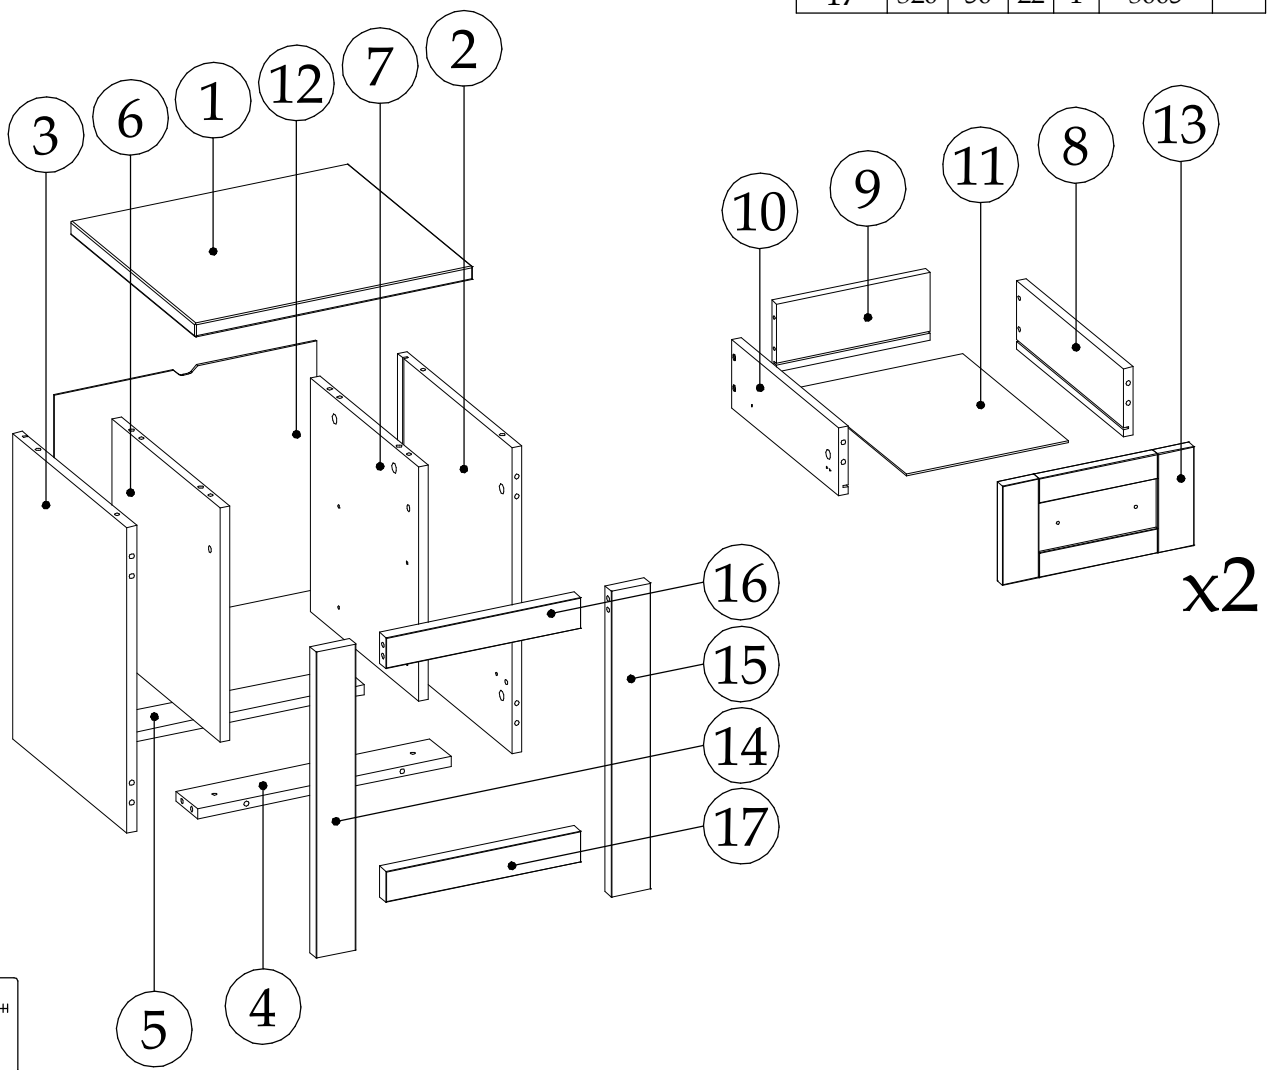

LANZETTE dX

80 min

| Element symbol | Measurements | | | | Code | Paket |
|----------------|--------------|-----|----|---|------|-------|
| | | | | | | |
| 1 | 457 | 407 | 22 | 1 | 1002 | |
| 2 | 493.5 | 375 | 16 | 1 | 1003 | |
| 3 | 493.5 | 375 | 16 | 1 | 1004 | |
| 4 | 417 | 70 | 16 | 1 | 1005 | |
| 5 | 417 | 70 | 16 | 1 | 1006 | |
| 6 | 377.5 | 355 | 16 | 1 | 1008 | |
| 7 | 377.5 | 355 | 16 | 1 | 1009 | |
| 8 | 350 | 110 | 16 | 2 | 1011 | |
| 9 | 252.5 | 110 | 16 | 2 | 1012 | |
| 10 | 350 | 110 | 16 | 2 | 1013 | |
| 11 | 266.5 | 346 | 3 | 2 | N/A | |
| 12 | 400 | 431 | 3 | 1 | 1020 | |
| 13 | 315 | 160 | 19 | 2 | 3001 | |
| 14 | 493.5 | 65 | 22 | 1 | 3002 | |
| 15 | 493.5 | 65 | 22 | 1 | 3003 | |
| 16 | 320 | 50 | 22 | 1 | 3004 | |
| 17 | 320 | 50 | 22 | 1 | 3005 | |

► 1

▶ 2

▶ 3

▶ 4

5

6

7

▶ 8

▶ 9

▶ 10

▶ 11

▶ 12

▶ 13

▶ 14