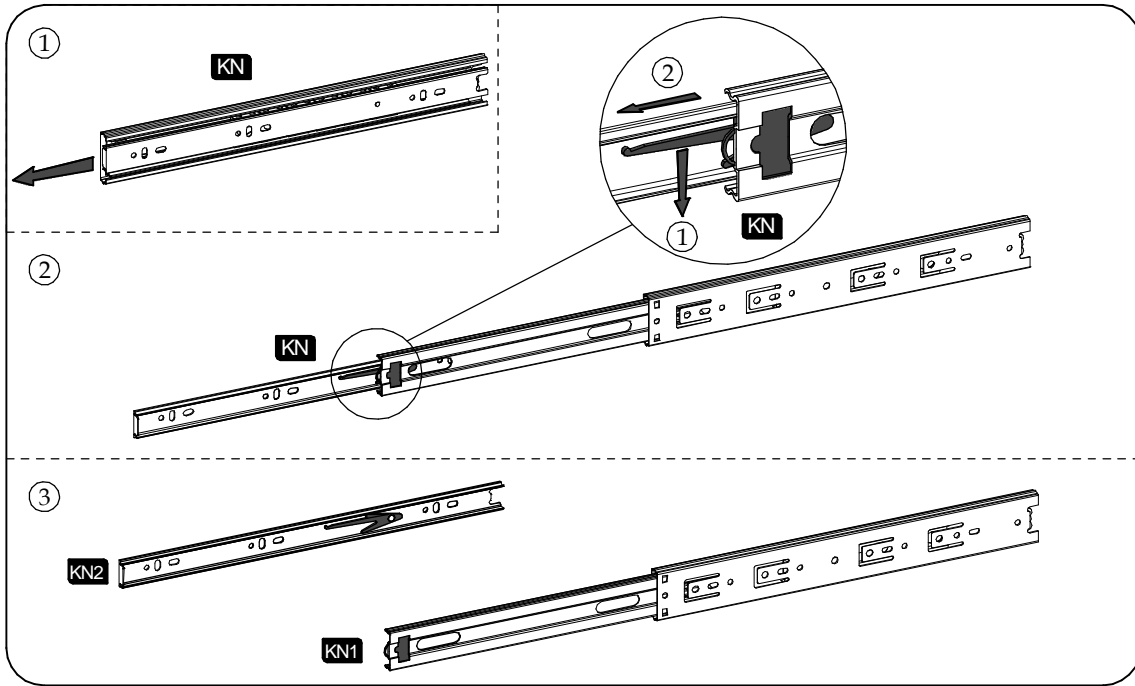

LANZETTE dX

80 min

| Element symbol | Measurements | | | | Code | Paket |
|----------------|--------------|-----|----|---|------|-------|
| | | | | | | |
| 1 | 457 | 407 | 22 | 1 | 1002 | |
| 2 | 493.5 | 375 | 16 | 1 | 1003 | |
| 3 | 493.5 | 375 | 16 | 1 | 1004 | |
| 4 | 417 | 70 | 16 | 1 | 1005 | |
| 5 | 417 | 70 | 16 | 1 | 1006 | |
| 6 | 377.5 | 355 | 16 | 1 | 1008 | |
| 7 | 377.5 | 355 | 16 | 1 | 1009 | |
| 8 | 350 | 110 | 16 | 2 | 1011 | |
| 9 | 252.5 | 110 | 16 | 2 | 1012 | |
| 10 | 350 | 110 | 16 | 2 | 1013 | |
| 11 | 266.5 | 346 | 3 | 2 | N/A | |
| 12 | 400 | 431 | 3 | 1 | 1020 | |
| 13 | 315 | 160 | 19 | 2 | 3001 | |
| 14 | 493.5 | 65 | 22 | 1 | 3002 | |
| 15 | 493.5 | 65 | 22 | 1 | 3003 | |
| 16 | 320 | 50 | 22 | 1 | 3004 | |
| 17 | 320 | 50 | 22 | 1 | 3005 | |

► 1

▶ 2

▶ 3

▶ 4

5

6

7

▶ 8