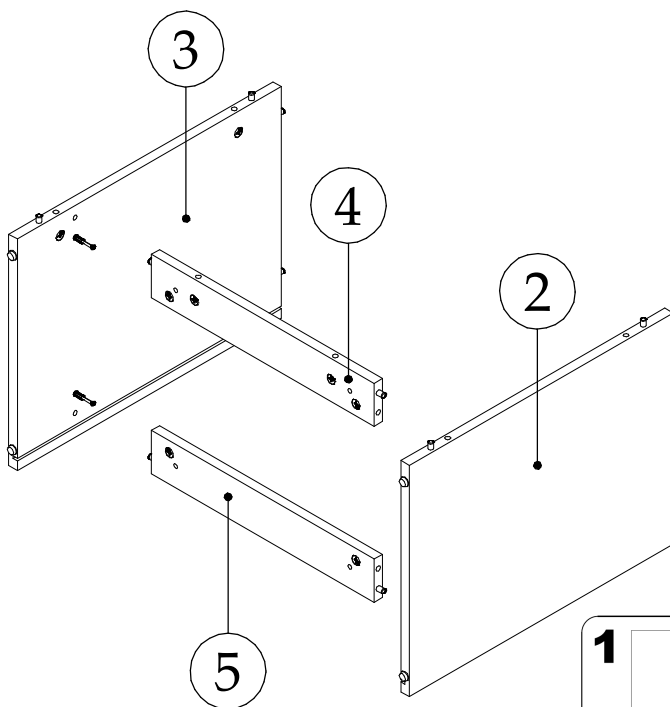

LANZETTE dX

80 min

| Element symbol | Measurements | | | | Code | Paket |
|----------------|--------------|-----|----|---|------|-------|
| | | | | | | |
| 1 | 457 | 407 | 22 | 1 | 1002 | |
| 2 | 493.5 | 375 | 16 | 1 | 1003 | |
| 3 | 493.5 | 375 | 16 | 1 | 1004 | |
| 4 | 417 | 70 | 16 | 1 | 1005 | |
| 5 | 417 | 70 | 16 | 1 | 1006 | |
| 6 | 377.5 | 355 | 16 | 1 | 1008 | |
| 7 | 377.5 | 355 | 16 | 1 | 1009 | |
| 8 | 350 | 110 | 16 | 2 | 1011 | |
| 9 | 252.5 | 110 | 16 | 2 | 1012 | |
| 10 | 350 | 110 | 16 | 2 | 1013 | |
| 11 | 266.5 | 346 | 3 | 2 | N/A | |
| 12 | 400 | 431 | 3 | 1 | 1020 | |
| 13 | 315 | 160 | 19 | 2 | 3001 | |
| 14 | 493.5 | 65 | 22 | 1 | 3002 | |
| 15 | 493.5 | 65 | 22 | 1 | 3003 | |
| 16 | 320 | 50 | 22 | 1 | 3004 | |
| 17 | 320 | 50 | 22 | 1 | 3005 | |

► 1

▶ 2

▶ 3

▶ 4

5

6

7

▶ 8