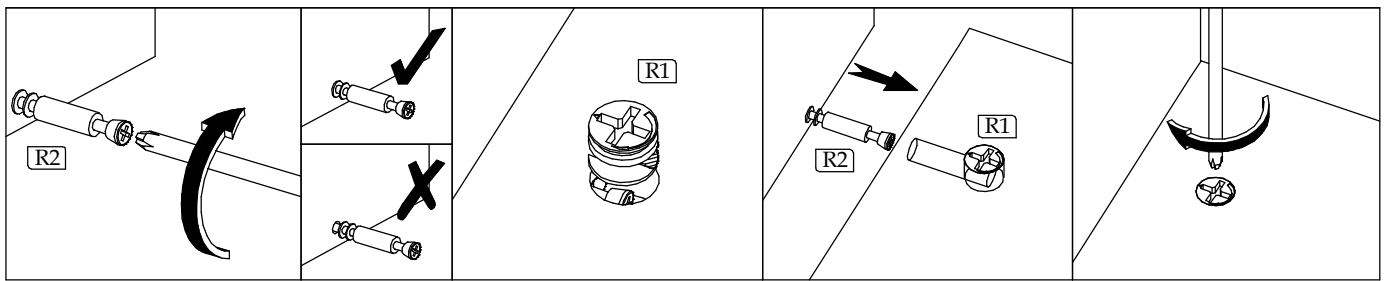

LANZETTE dX

80 min

| Element symbol | Measurements | | | | Code | Paket |
|----------------|--------------|-----|----|---|------|-------|
| | | | | | | |
| 1 | 457 | 407 | 22 | 1 | 1002 | |
| 2 | 493.5 | 375 | 16 | 1 | 1003 | |
| 3 | 493.5 | 375 | 16 | 1 | 1004 | |
| 4 | 417 | 70 | 16 | 1 | 1005 | |
| 5 | 417 | 70 | 16 | 1 | 1006 | |
| 6 | 377.5 | 355 | 16 | 1 | 1008 | |
| 7 | 377.5 | 355 | 16 | 1 | 1009 | |
| 8 | 350 | 110 | 16 | 2 | 1011 | |
| 9 | 252.5 | 110 | 16 | 2 | 1012 | |
| 10 | 350 | 110 | 16 | 2 | 1013 | |
| 11 | 266.5 | 346 | 3 | 2 | N/A | |
| 12 | 400 | 431 | 3 | 1 | 1020 | |
| 13 | 315 | 160 | 19 | 2 | 3001 | |
| 14 | 493.5 | 65 | 22 | 1 | 3002 | |
| 15 | 493.5 | 65 | 22 | 1 | 3003 | |
| 16 | 320 | 50 | 22 | 1 | 3004 | |
| 17 | 320 | 50 | 22 | 1 | 3005 | |