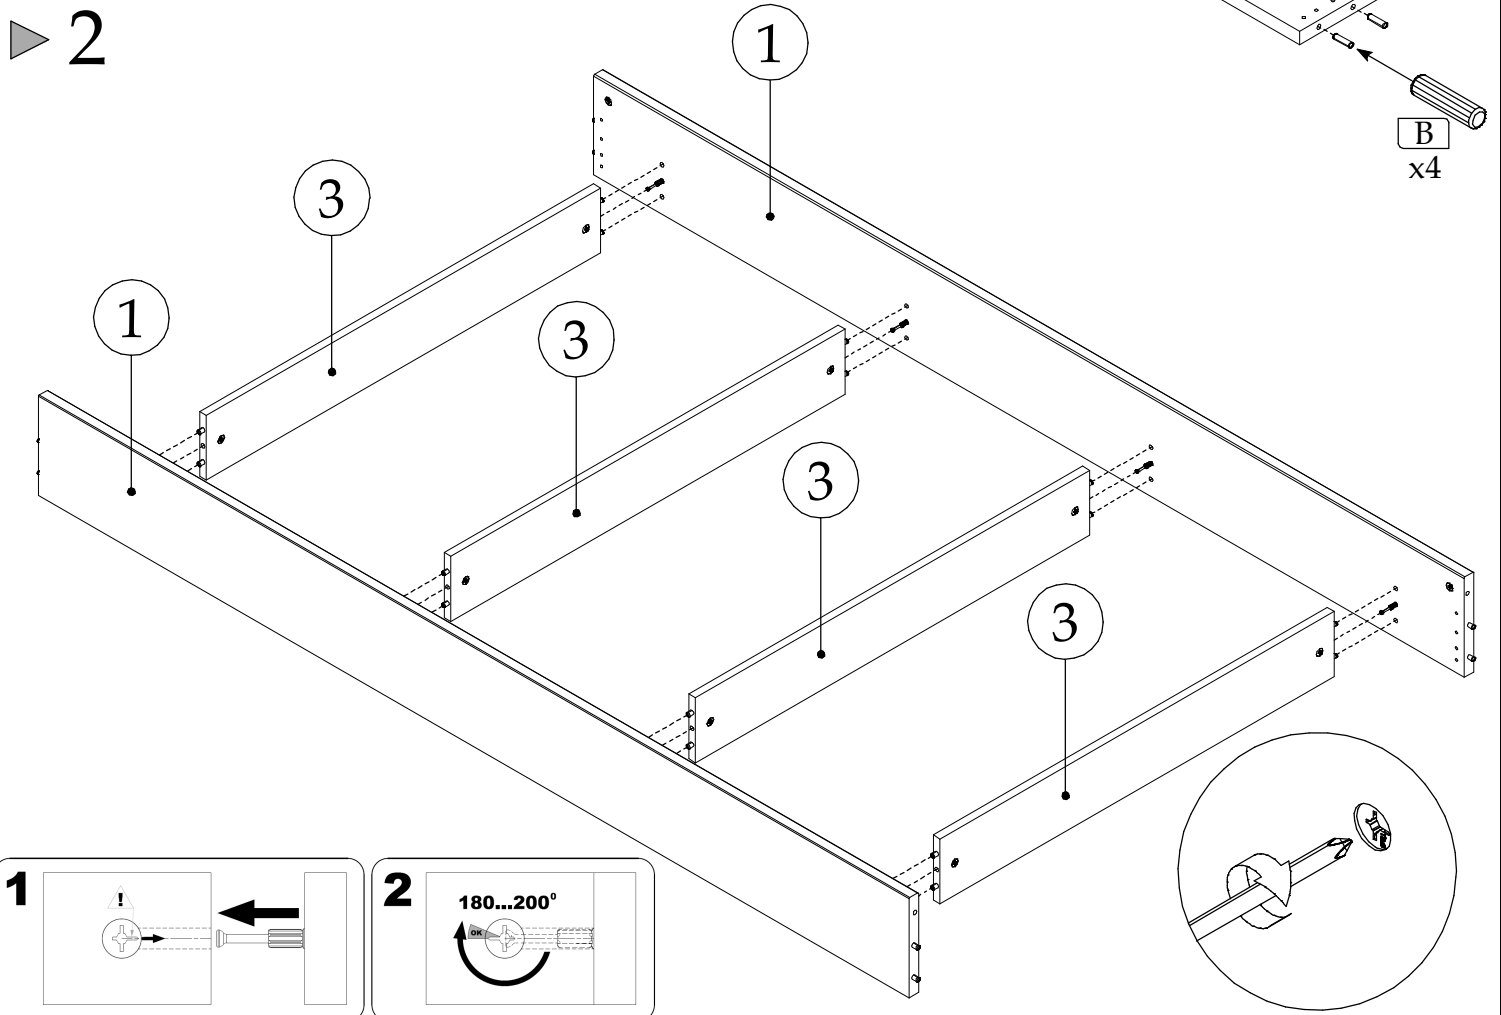

LANZETTE dZ1

80 min

Element symbol	Measurements				Code	Paket
	1	2	3	4		
1	2010	200	22	2	1005	2/2
2	828	330	16	1	1003	1/2
3	910	130	16	4	1007	2/2
4	828	350	19	2	3001	1/2
5	830	65	22	1	3002	1/2
6	830	65	22	1	3003	1/2
7	500	65	22	1	3004	1/2
8	500	65	22	1	3005	1/2
9	966	30	19	2	3006	1/2