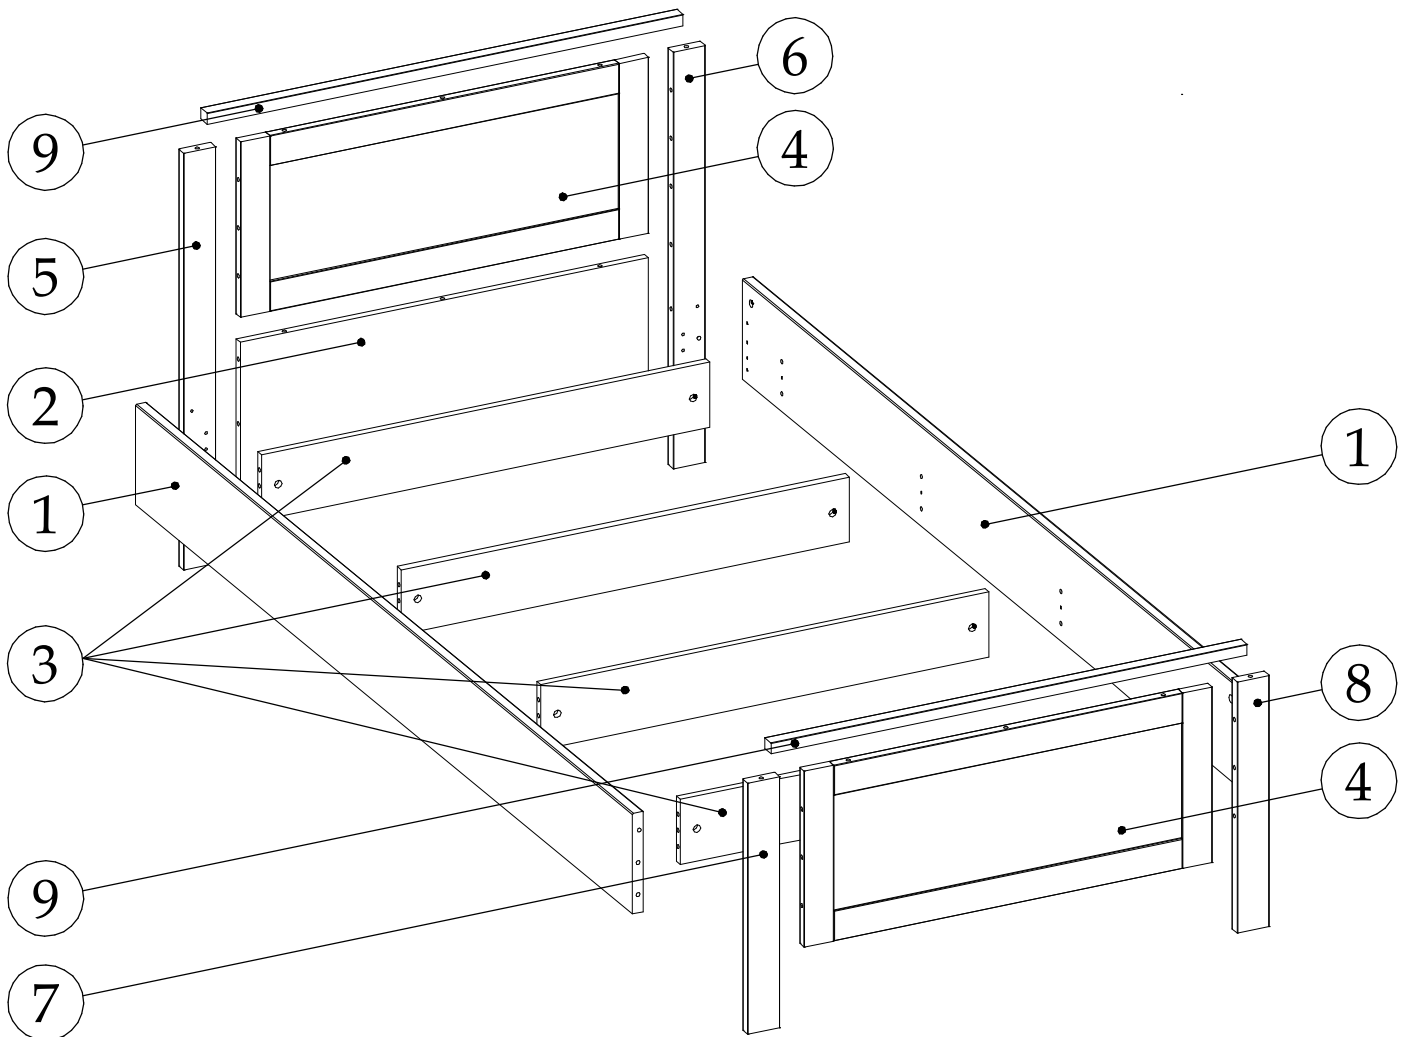

LANZETTE dZ1

80 min

Element symbol	Measurements				Code	Paket
	1	2	3	4		
1	2010	200	22	2	1005	2/2
2	828	330	16	1	1003	1/2
3	910	130	16	4	1007	2/2
4	828	350	19	2	3001	1/2
5	830	65	22	1	3002	1/2
6	830	65	22	1	3003	1/2
7	500	65	22	1	3004	1/2
8	500	65	22	1	3005	1/2
9	966	30	19	2	3006	1/2

▶ 3

▶ 4

▶ 5

▶ 6

▶ 7