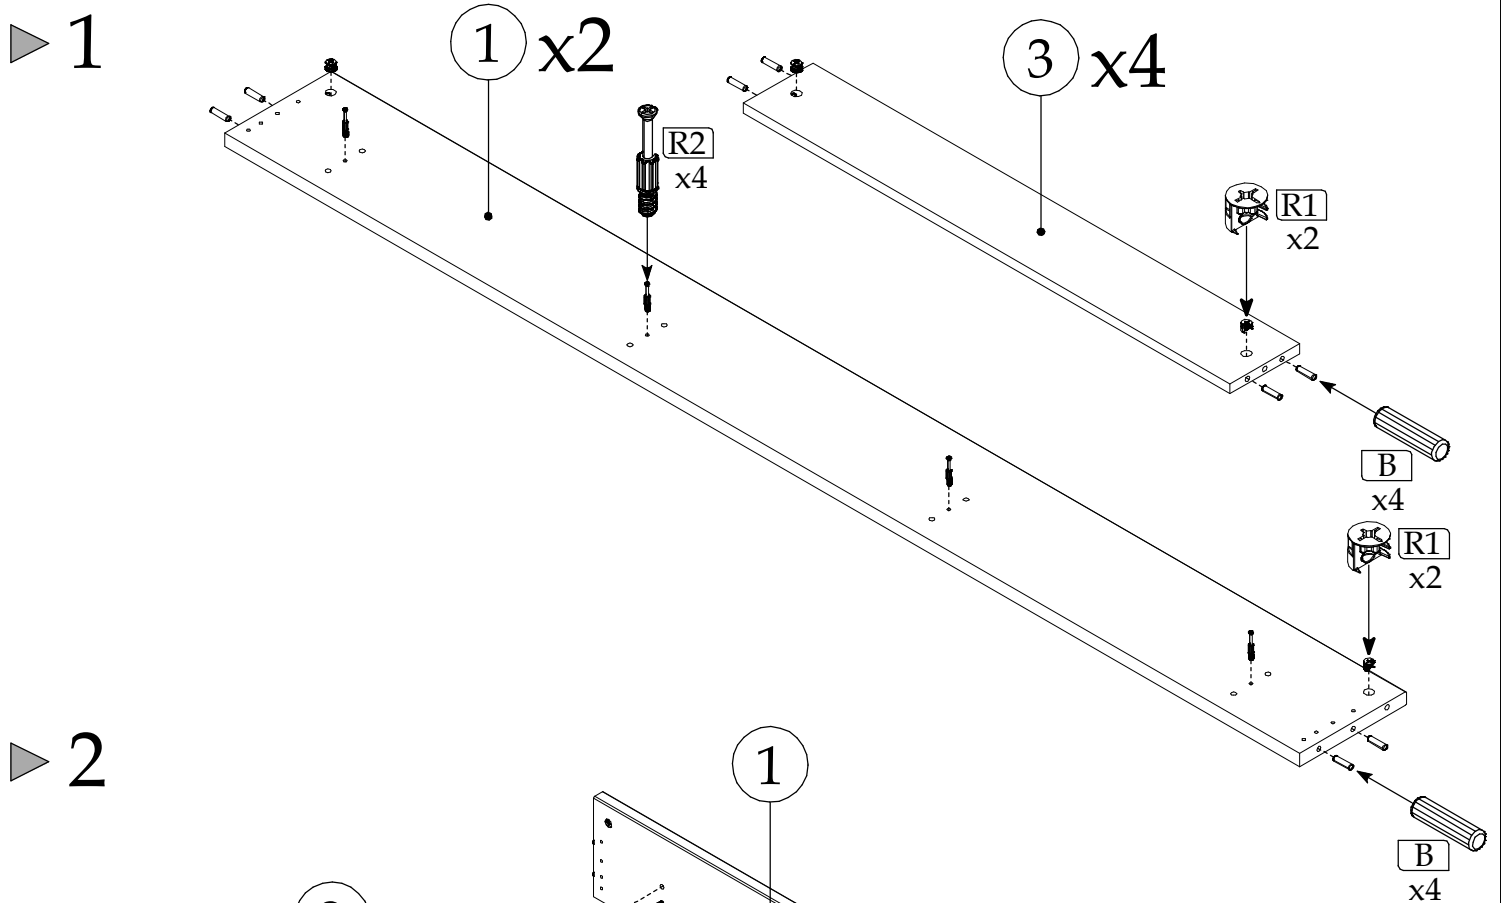

LANZETTE dZ1

80 min

Element symbol	Measurements				Code	Paket
	1	2	3	4		
1	2010	200	22	2	1005	2/2
2	828	330	16	1	1003	1/2
3	910	130	16	4	1007	2/2
4	828	350	19	2	3001	1/2
5	830	65	22	1	3002	1/2
6	830	65	22	1	3003	1/2
7	500	65	22	1	3004	1/2
8	500	65	22	1	3005	1/2
9	966	30	19	2	3006	1/2