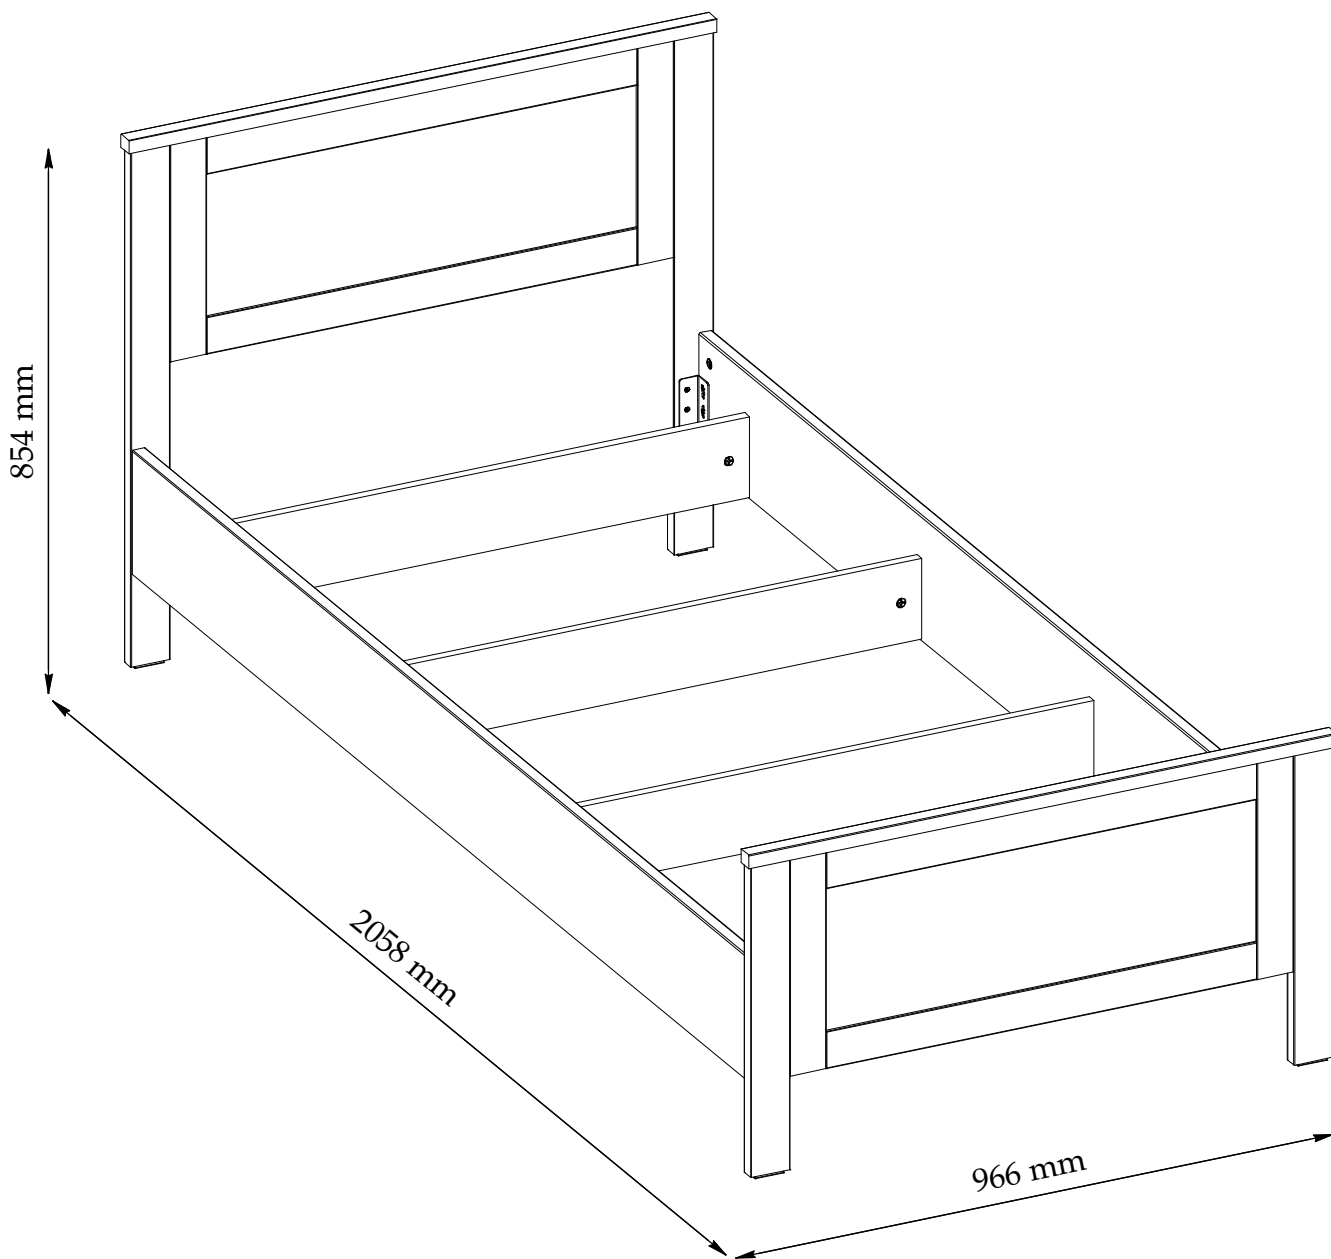

LANZETTE dZ1

80 min

Element symbol	Measurements				Code	Paket
	1	2	3	4		
1	2010	200	22	2	1005	2/2
2	828	330	16	1	1003	1/2
3	910	130	16	4	1007	2/2
4	828	350	19	2	3001	1/2
5	830	65	22	1	3002	1/2
6	830	65	22	1	3003	1/2
7	500	65	22	1	3004	1/2
8	500	65	22	1	3005	1/2
9	966	30	19	2	3006	1/2

▶ 3

▶ 4

▶ 5

▶ 6

▶ 7