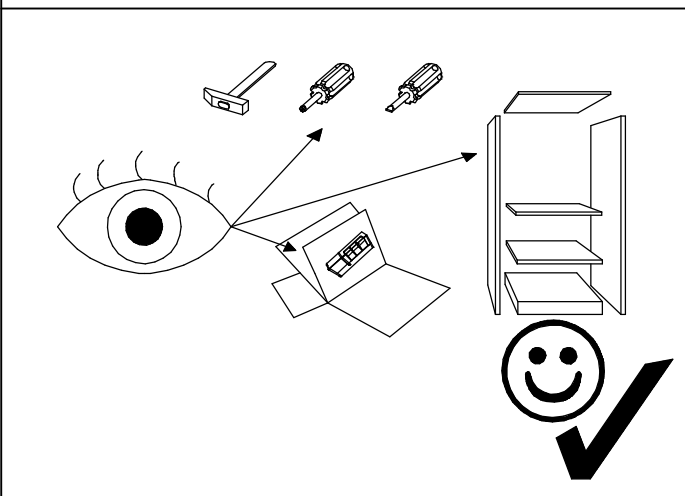

ALLES

Typ D

15 min

Element symbol	Measurements				Code	Paket
1	1150	160	16	1	1002	1/1
2	1138	200	22	1	1001	1/1

1

2