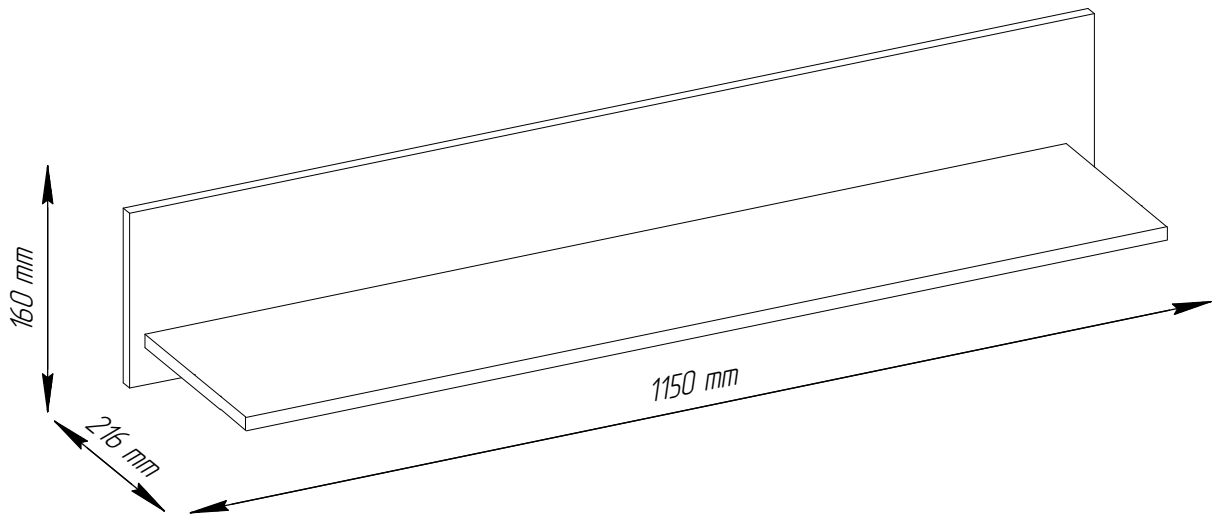

ALLES

Typ D

15 min

Element symbol	Measurements				Code	Paket
1	1150	160	16	1	1002	1/1
2	1138	200	22	1	1001	1/1

1

2