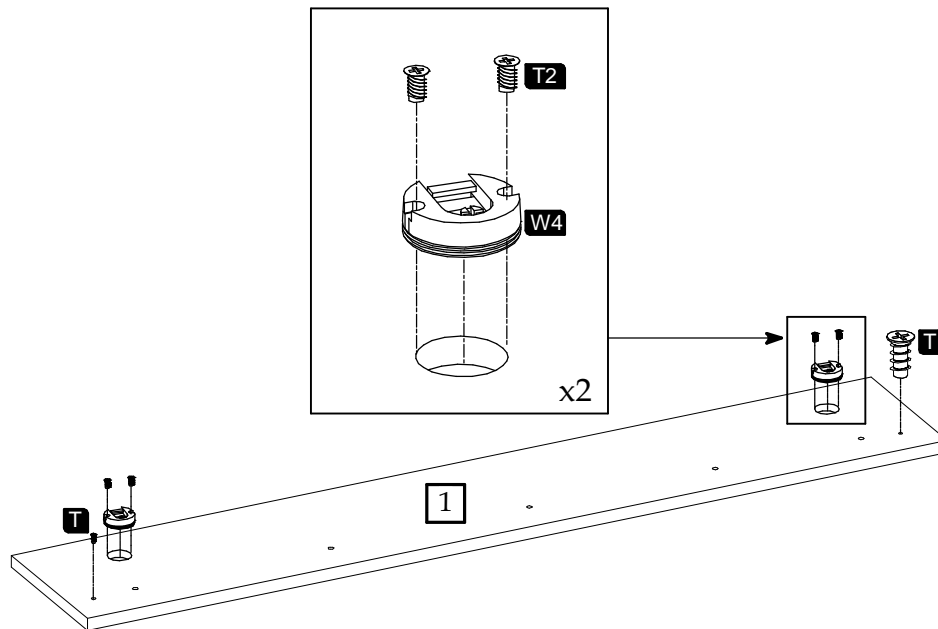

ALLES

Typ D

15 min

Element symbol	Measurements				Code	Paket
1	1150	160	16	1	1002	1/1
2	1138	200	22	1	1001	1/1

1

2