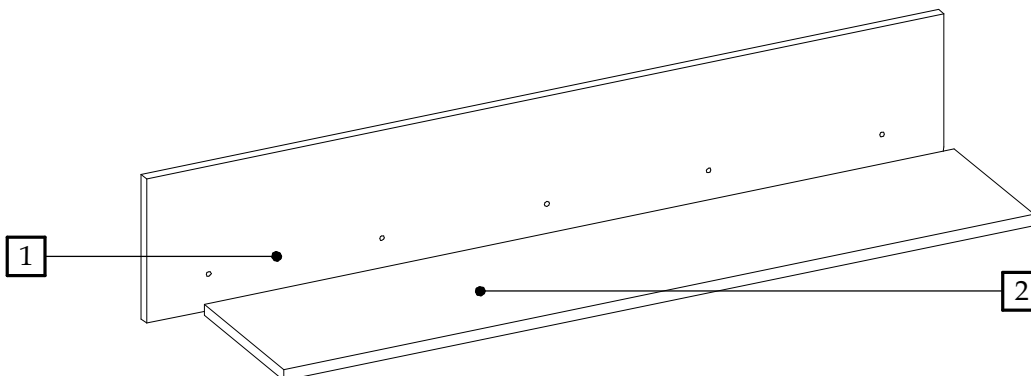

ALLES

Typ D

15 min

Element symbol	Measurements				Code	Paket
1	1150	160	16	1	1002	1/1
2	1138	200	22	1	1001	1/1

1

2