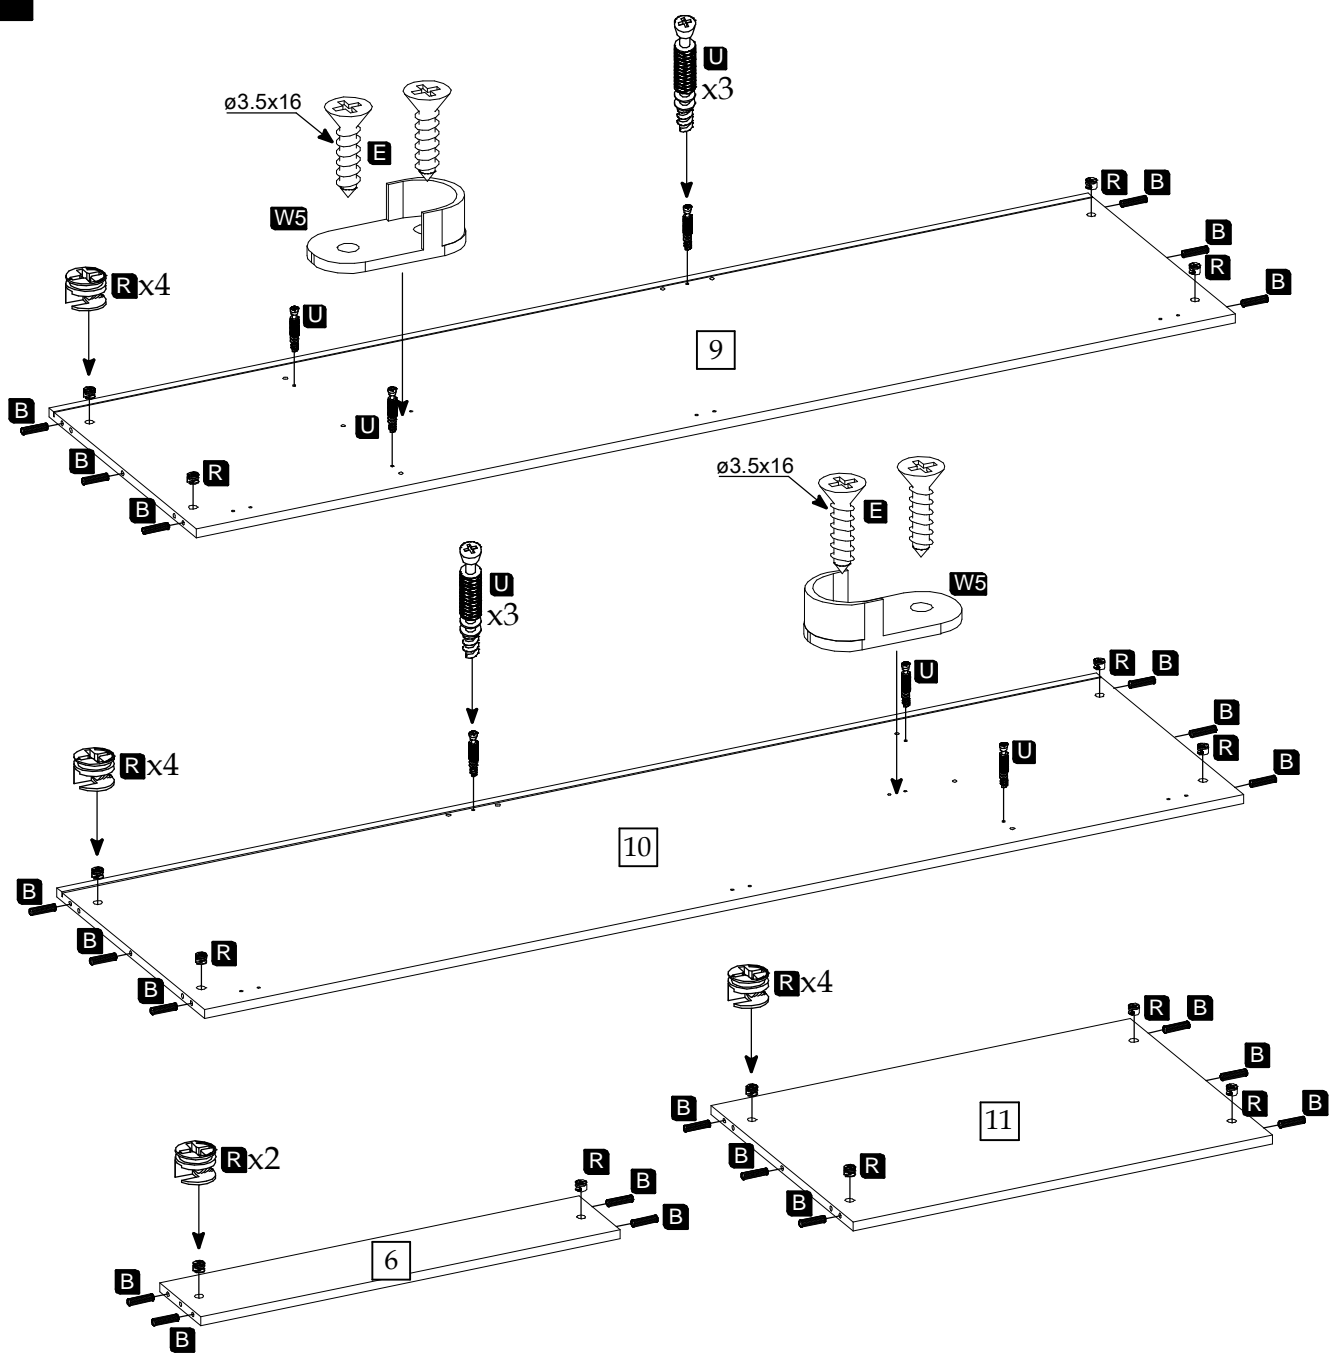

## Typ F

60 min

Element symbol	Measurements				Code	Paket
1	1913	395	22	2	1010	
2	521	70	16	1	1002	
3	786	70	16	1	1003	
4	521	70	16	1	1004	
5	752	70	16	1	1005	
6	766	150	16	1	1013	
7	800	560	16	1	1006	
8	800	560	16	1	1007	
9	1898	537	16	1	1008	
10	1898	537	16	1	1001	
11	766	516.5	16	1	1009	
12	1912	390	3	2	N/A	

1

2

3

4

5

6

7

8

11

12