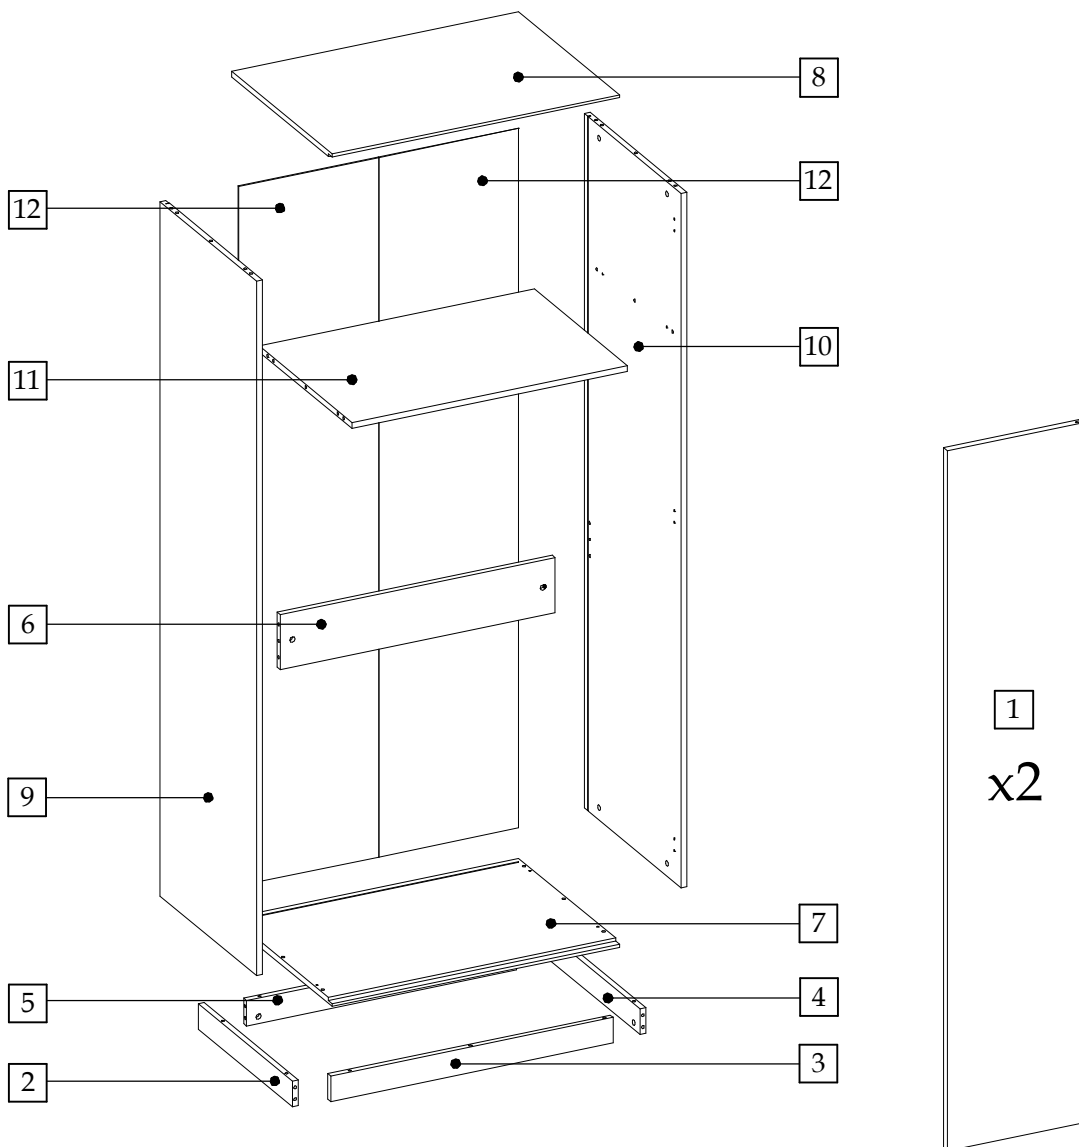

## Typ F

60 min

Element symbol	Measurements				Code	Paket
1	1913	395	22	2	1010	
2	521	70	16	1	1002	
3	786	70	16	1	1003	
4	521	70	16	1	1004	
5	752	70	16	1	1005	
6	766	150	16	1	1013	
7	800	560	16	1	1006	
8	800	560	16	1	1007	
9	1898	537	16	1	1008	
10	1898	537	16	1	1001	
11	766	516.5	16	1	1009	
12	1912	390	3	2	N/A	