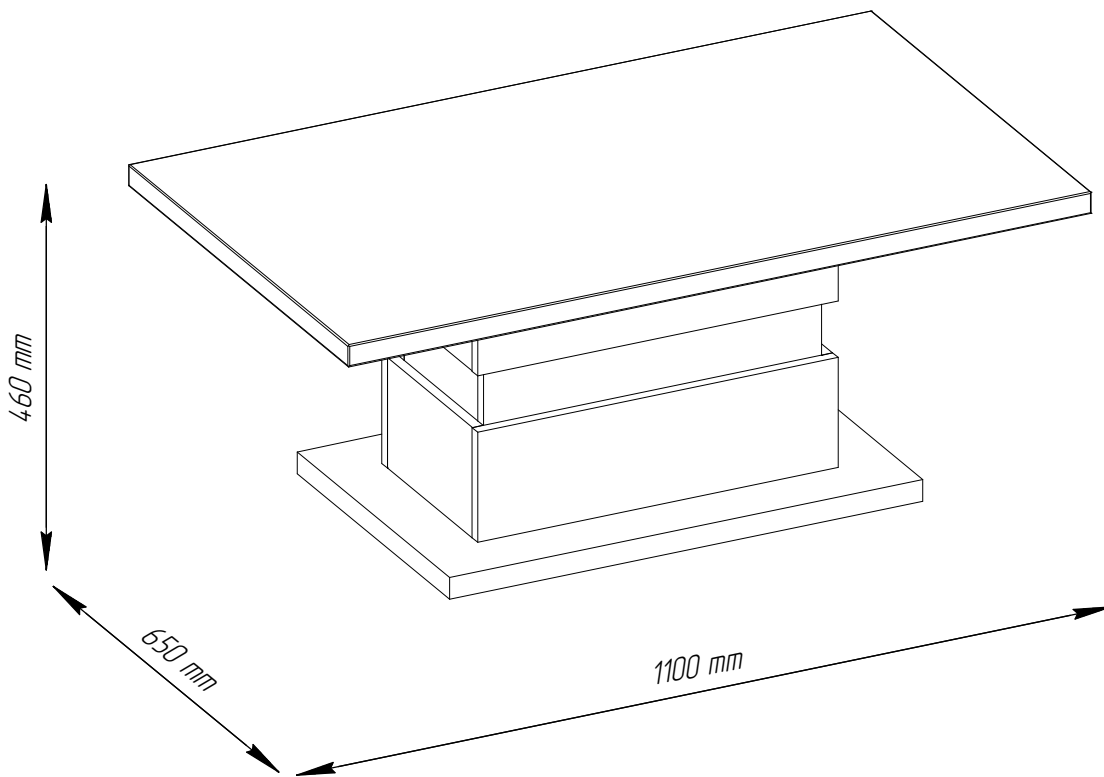

DELI

Typ T

45 min

Element symbol	Measurements				Code	Paket
1	1100	650	32	1	1002	1/1
2	700	450	32	1	1005	1/1
3	402	500	16	2	1001	1/1
4	402	218	16	2	1012	1/1
5	533.5	160	16	2	1017	1/1
6	533.5	160	16	2	1018	1/1
7	250	160	16	4	1019	1/1