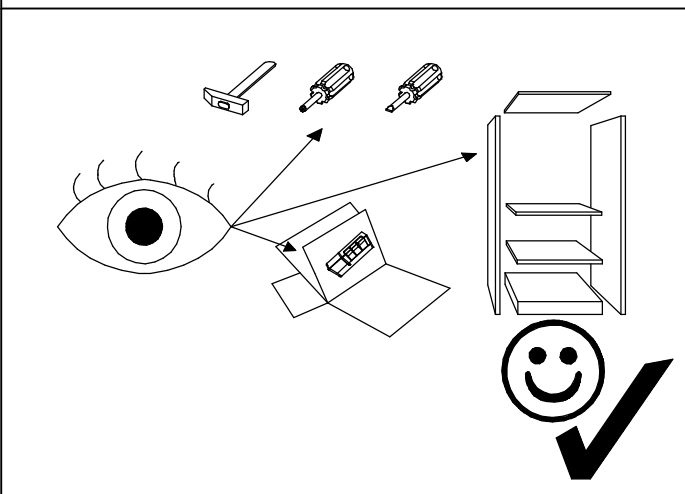

DELI

Typ T

45 min

Element symbol	Measurements				Code	Paket
1	1100	650	32	1	1002	1/1
2	700	450	32	1	1005	1/1
3	402	500	16	2	1001	1/1
4	402	218	16	2	1012	1/1
5	533.5	160	16	2	1017	1/1
6	533.5	160	16	2	1018	1/1
7	250	160	16	4	1019	1/1