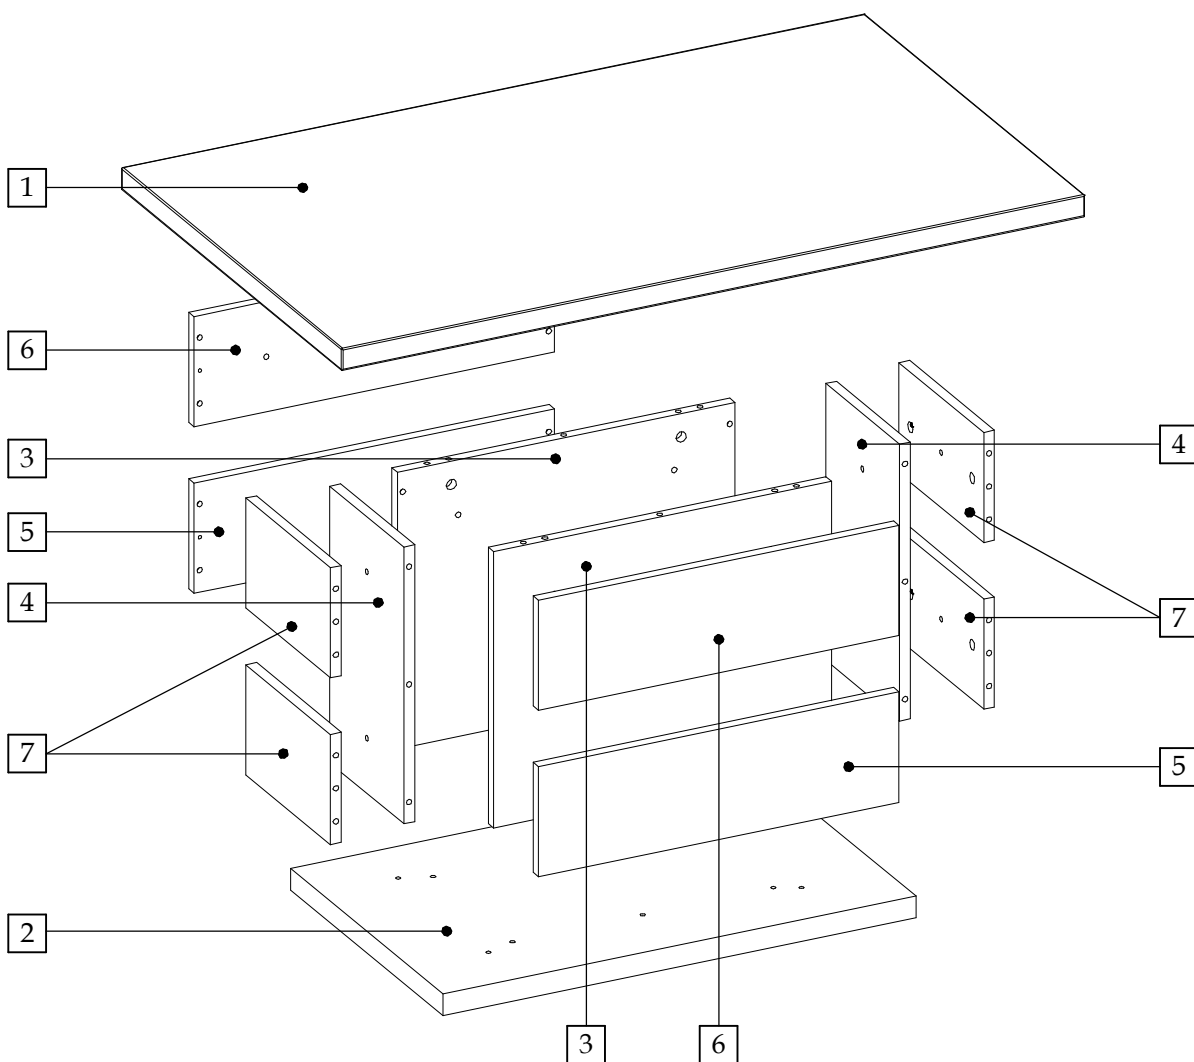

DELI

Typ T

45 min

Element symbol	Measurements				Code	Paket
1	1100	650	32	1	1002	1/1
2	700	450	32	1	1005	1/1
3	402	500	16	2	1001	1/1
4	402	218	16	2	1012	1/1
5	533.5	160	16	2	1017	1/1
6	533.5	160	16	2	1018	1/1
7	250	160	16	4	1019	1/1

1

2

3

4

5

6

7

8