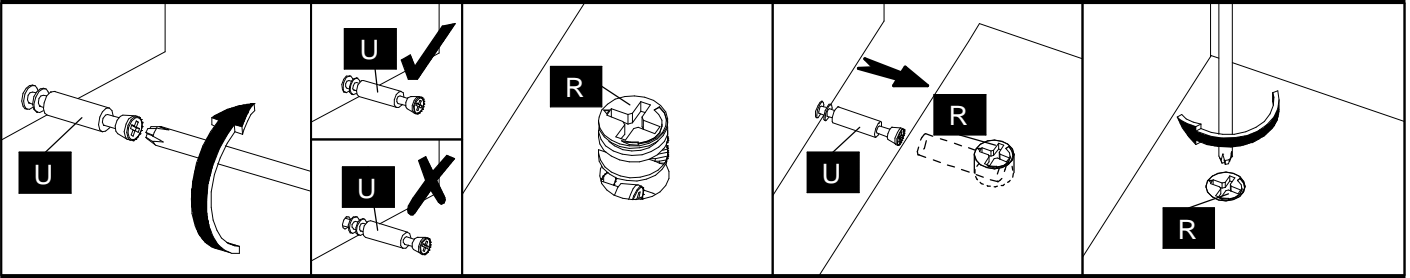

DELI

Typ T

45 min

Element symbol	Measurements				Code	Paket
1	1100	650	32	1	1002	1/1
2	700	450	32	1	1005	1/1
3	402	500	16	2	1001	1/1
4	402	218	16	2	1012	1/1
5	533.5	160	16	2	1017	1/1
6	533.5	160	16	2	1018	1/1
7	250	160	16	4	1019	1/1