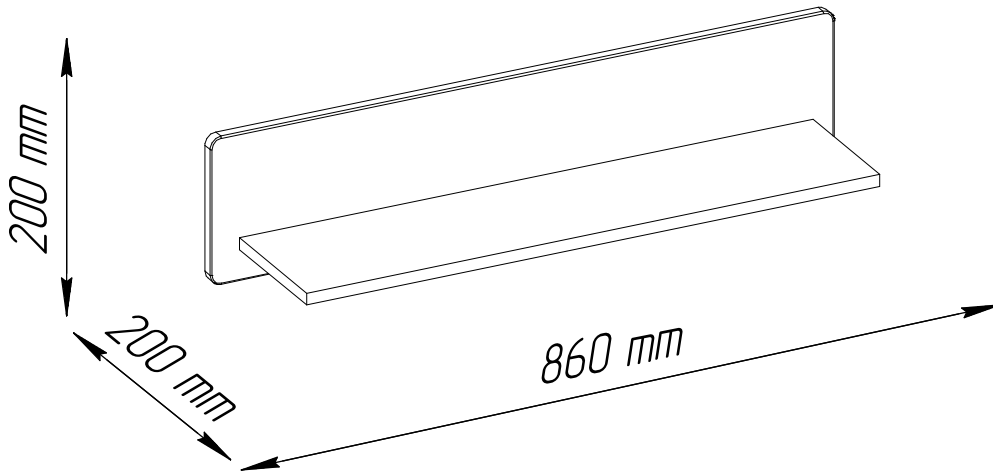

# Eridan

Typ U

30 min

Element symbol	Measurements				Code	Paket
	1	2	3	4		
1	790	184	16	1	1001	1/1
2	862	202	16	1	1014/3002	1/1