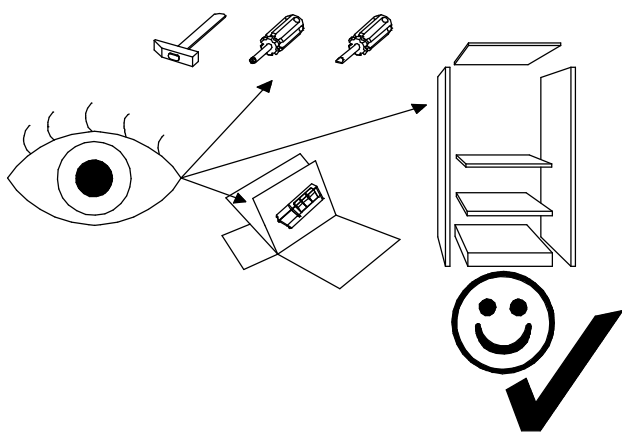

HENRY

Typ U

15 min

Element symbol	Measurements				Code	Paket
1	900	250	16	1	1002	1/1
2	840	184	16	1	1001	1/1

1

2