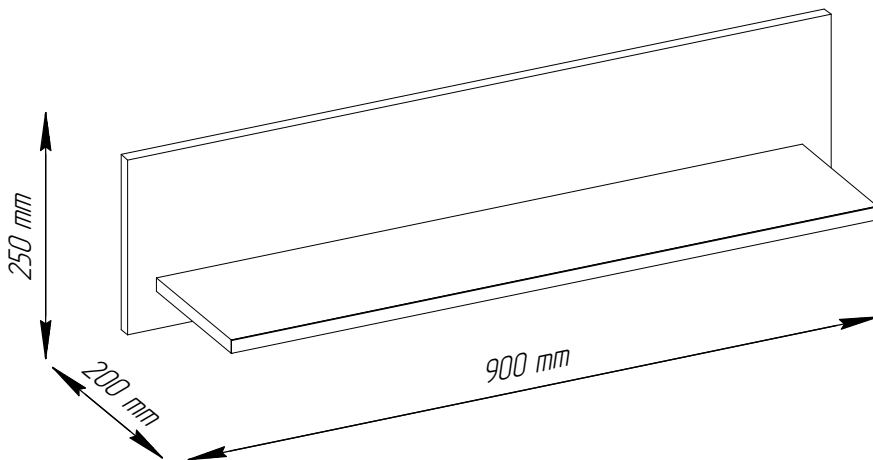

HENRY

Typ U

15 min

Element symbol	Measurements				Code	Paket
1	900	250	16	1	1002	1/1
2	840	184	16	1	1001	1/1

1

2