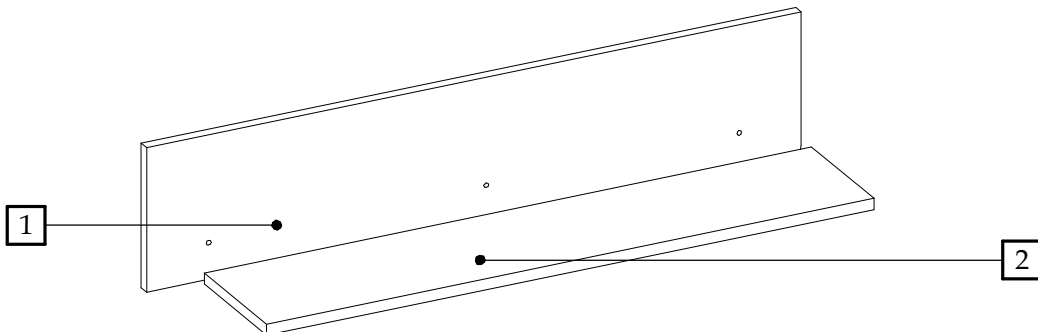

HENRY

Typ U

15 min

Element symbol	Measurements				Code	Paket
1	900	250	16	1	1002	1/1
2	840	184	16	1	1001	1/1

1

2