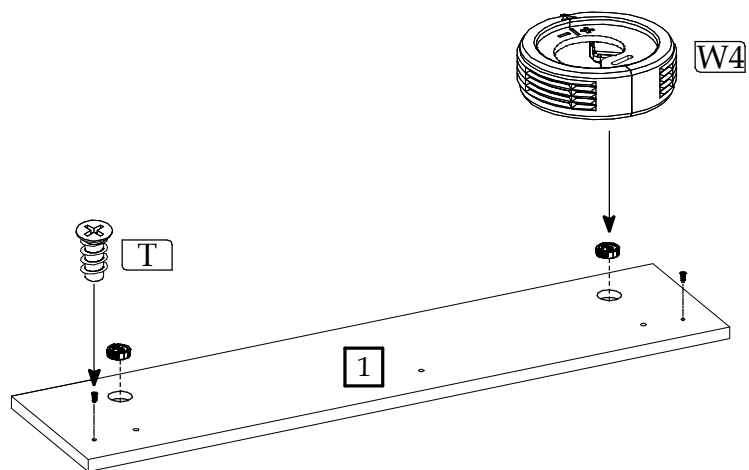

HENRY

Typ U

15 min

Element symbol	Measurements				Code	Paket
1	900	250	16	1	1002	1/1
2	840	184	16	1	1001	1/1

1

2