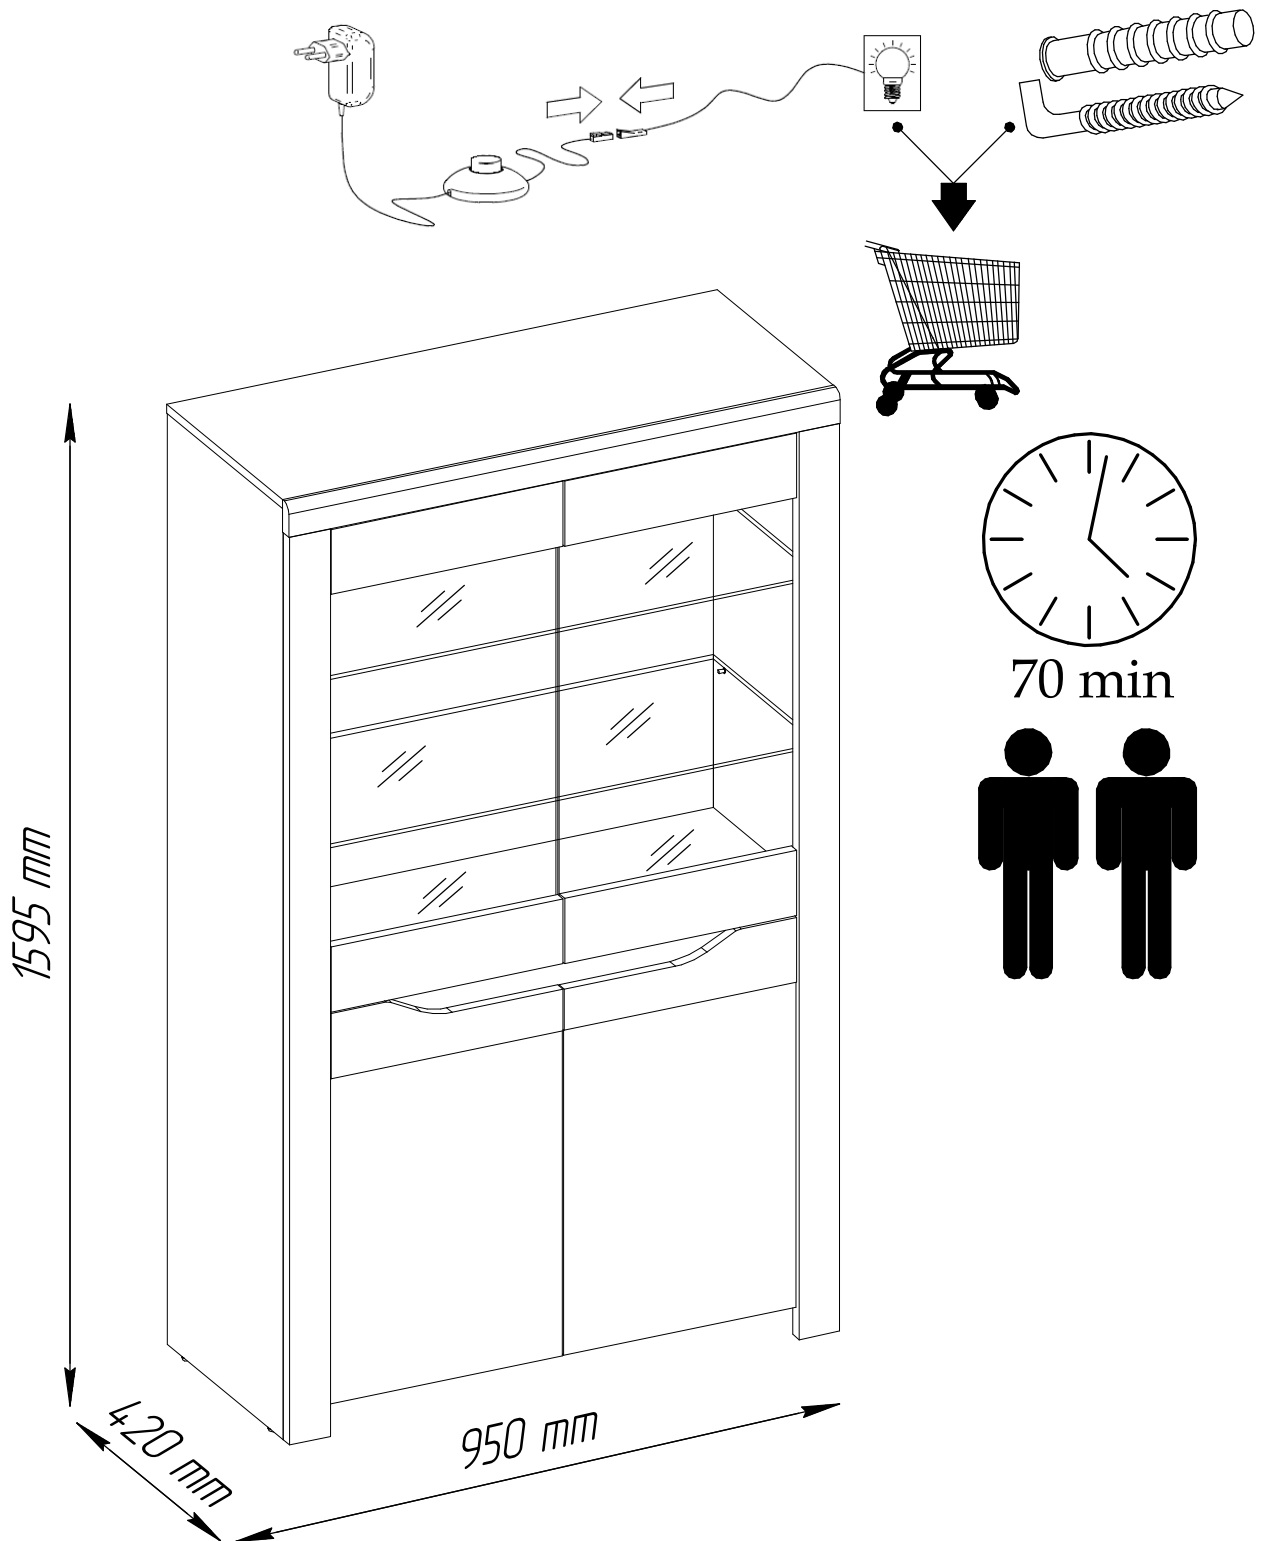

## Typ C

Element symbol	Measurements				Code	Paket
1	1574	399	16	1	1003	1/2
2	1574	399	16	1	1004	1/2
3	949	399	16	1	1029	1/2
4	915	379	16	1	1005	1/2
5	400	50	16	1	1004	1/2
6	915	374	16	1	N/A	1/2
7	915	70	16	1	1025	1/2
8	915	362	16	1	1026	1/2
9	400	551	16	1	1019	1/2
10	400	551	16	1	1018	1/2
11	863	464	3	1	1031_v	1/2
12	863	464	3	1	N/A	1/2
13	667	464	3	2	N/A	1/2
14	402	112	19	1	1001/3001	1/2
15	402	112	19	1	1006/3002	1/2
16	402	112	19	1	1001/3003	1/2
17	402	112	19	1	1009/3004	1/2
18	401	111	19	1	1002_v	1/2
19	401	111	19	1	1011_v	1/2
20	951	56	19	1	1012/3005	1/2
21	1537	72	19	1	1010/3006	1/2
22	1537	72	19	1	1010/3007	1/2
23	913	365	6	2	Glass	2/2
24	656	398	4	2	Glass	2/2