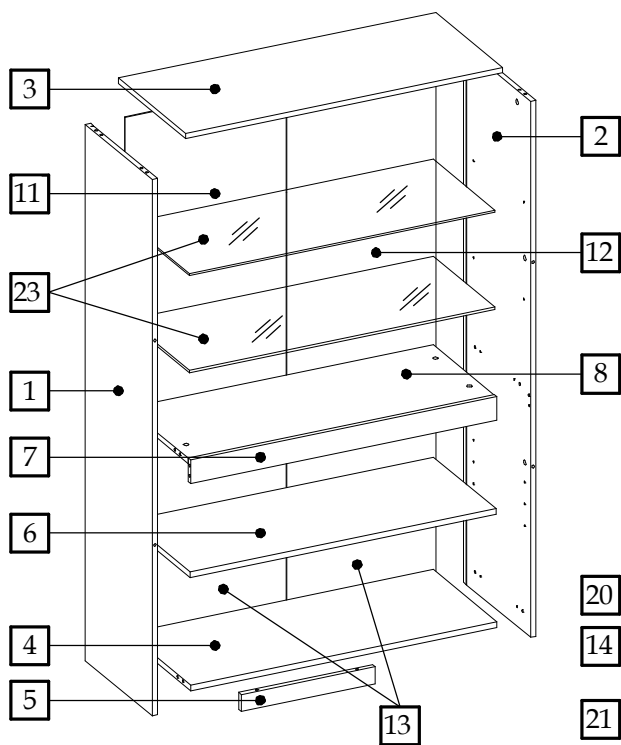

## Typ C

Element symbol	Measurements				Code	Paket
1	1574	399	16	1	1003	1/2
2	1574	399	16	1	1004	1/2
3	949	399	16	1	1029	1/2
4	915	379	16	1	1005	1/2
5	400	50	16	1	1004	1/2
6	915	374	16	1	N/A	1/2
7	915	70	16	1	1025	1/2
8	915	362	16	1	1026	1/2
9	400	551	16	1	1019	1/2
10	400	551	16	1	1018	1/2
11	863	464	3	1	1031_v	1/2
12	863	464	3	1	N/A	1/2
13	667	464	3	2	N/A	1/2
14	402	112	19	1	1001/3001	1/2
15	402	112	19	1	1006/3002	1/2
16	402	112	19	1	1001/3003	1/2
17	402	112	19	1	1009/3004	1/2
18	401	111	19	1	1002_v	1/2
19	401	111	19	1	1011_v	1/2
20	951	56	19	1	1012/3005	1/2
21	1537	72	19	1	1010/3006	1/2
22	1537	72	19	1	1010/3007	1/2
23	913	365	6	2	Glass	2/2
24	656	398	4	2	Glass	2/2