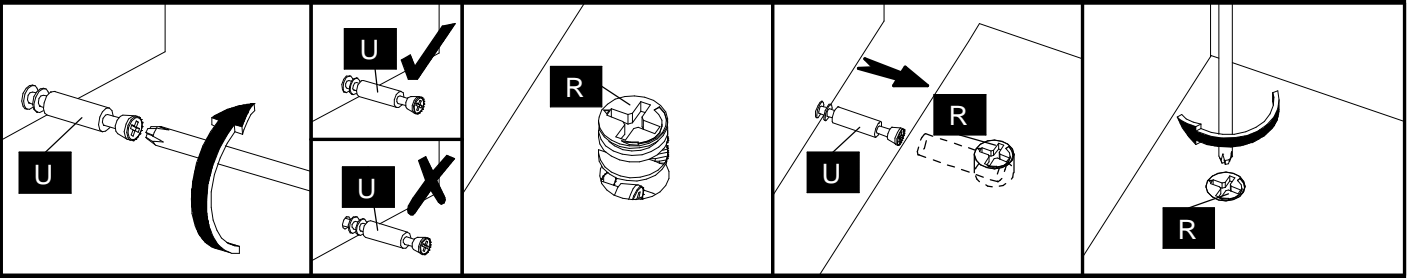

## Typ C

Element symbol	Measurements				Code	Paket
1	1574	399	16	1	1003	1/2
2	1574	399	16	1	1004	1/2
3	949	399	16	1	1029	1/2
4	915	379	16	1	1005	1/2
5	400	50	16	1	1004	1/2
6	915	374	16	1	N/A	1/2
7	915	70	16	1	1025	1/2
8	915	362	16	1	1026	1/2
9	400	551	16	1	1019	1/2
10	400	551	16	1	1018	1/2
11	863	464	3	1	1031_v	1/2
12	863	464	3	1	N/A	1/2
13	667	464	3	2	N/A	1/2
14	402	112	19	1	1001/3001	1/2
15	402	112	19	1	1006/3002	1/2
16	402	112	19	1	1001/3003	1/2
17	402	112	19	1	1009/3004	1/2
18	401	111	19	1	1002_v	1/2
19	401	111	19	1	1011_v	1/2
20	951	56	19	1	1012/3005	1/2
21	1537	72	19	1	1010/3006	1/2
22	1537	72	19	1	1010/3007	1/2
23	913	365	6	2	Glass	2/2
24	656	398	4	2	Glass	2/2