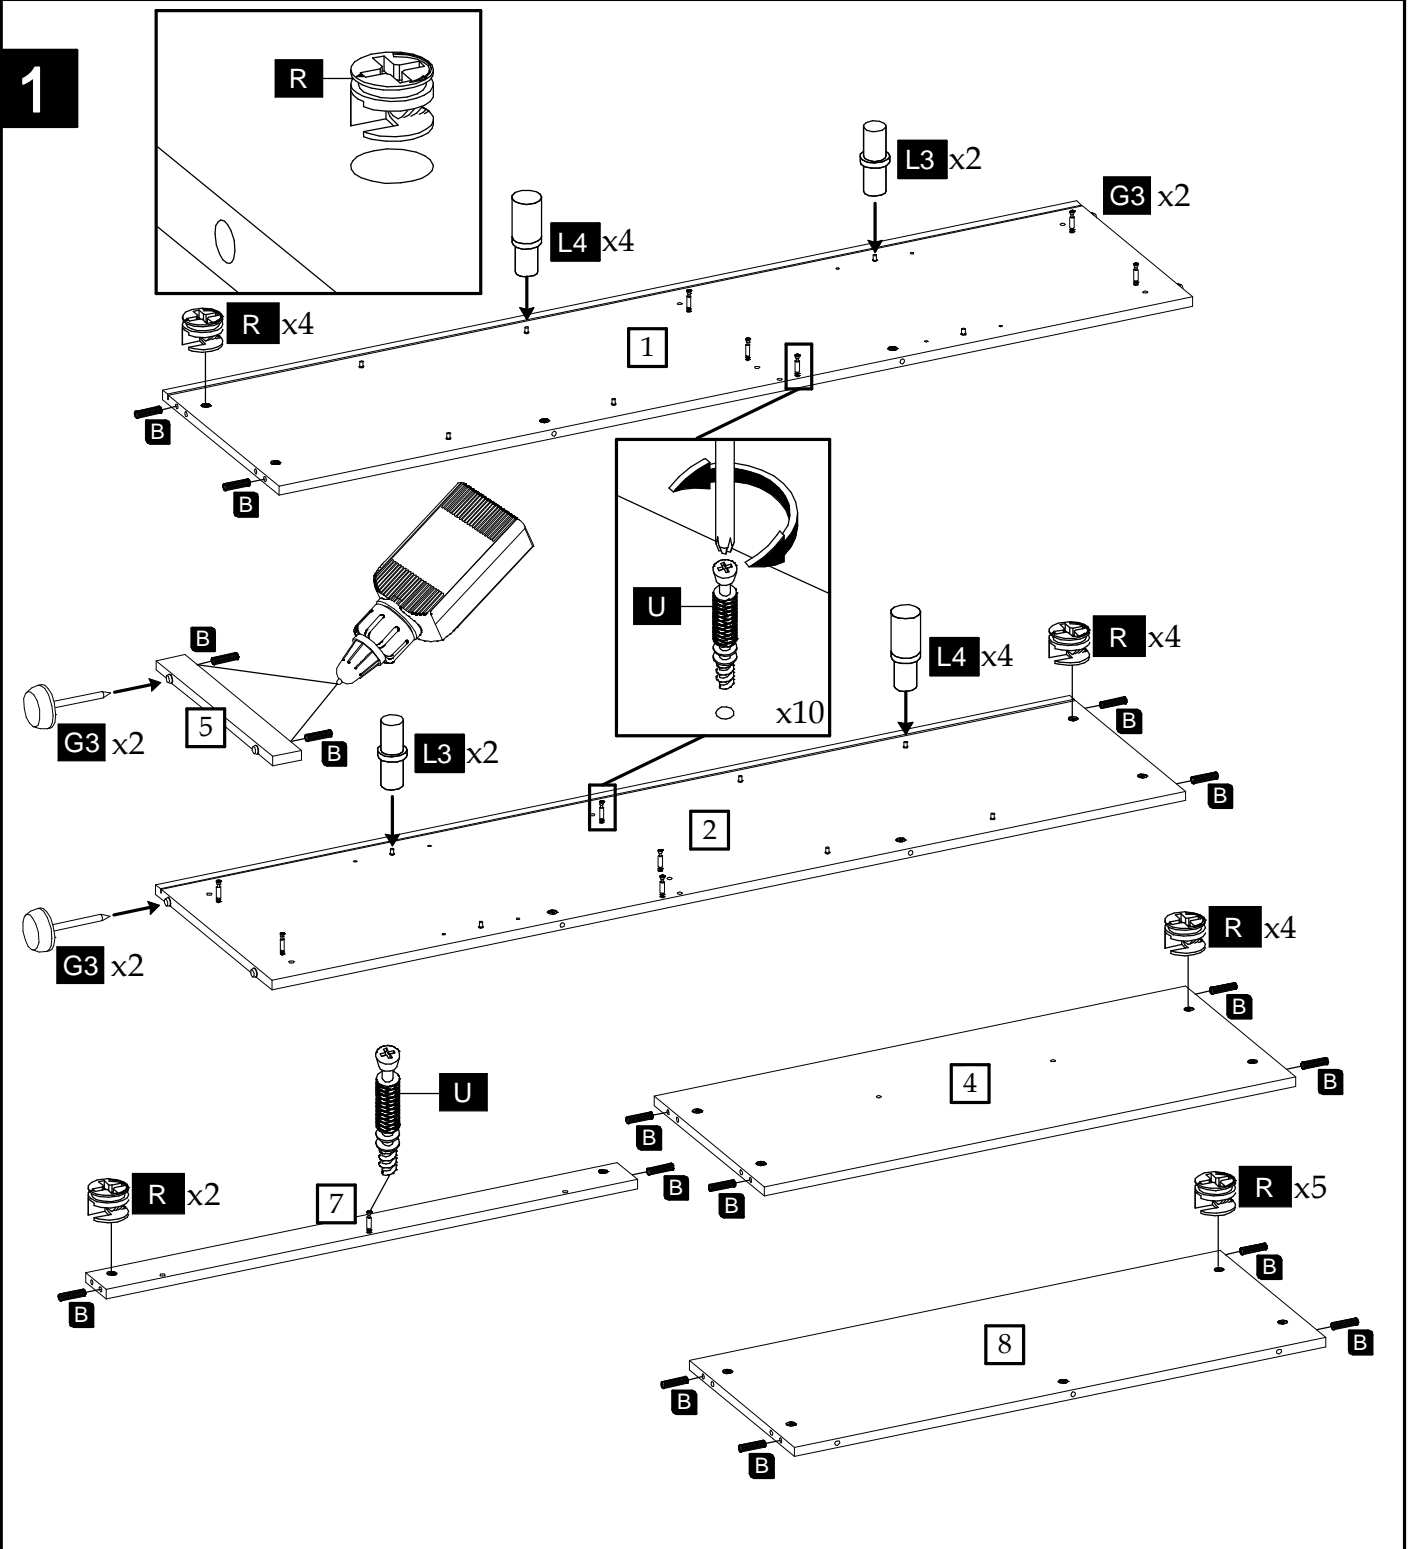

## Typ C

Element symbol	Measurements				Code	Paket
1	1574	399	16	1	1003	1/2
2	1574	399	16	1	1004	1/2
3	949	399	16	1	1029	1/2
4	915	379	16	1	1005	1/2
5	400	50	16	1	1004	1/2
6	915	374	16	1	N/A	1/2
7	915	70	16	1	1025	1/2
8	915	362	16	1	1026	1/2
9	400	551	16	1	1019	1/2
10	400	551	16	1	1018	1/2
11	863	464	3	1	1031_v	1/2
12	863	464	3	1	N/A	1/2
13	667	464	3	2	N/A	1/2
14	402	112	19	1	1001/3001	1/2
15	402	112	19	1	1006/3002	1/2
16	402	112	19	1	1001/3003	1/2
17	402	112	19	1	1009/3004	1/2
18	401	111	19	1	1002_v	1/2
19	401	111	19	1	1011_v	1/2
20	951	56	19	1	1012/3005	1/2
21	1537	72	19	1	1010/3006	1/2
22	1537	72	19	1	1010/3007	1/2
23	913	365	6	2	Glass	2/2
24	656	398	4	2	Glass	2/2

2

3

5

6