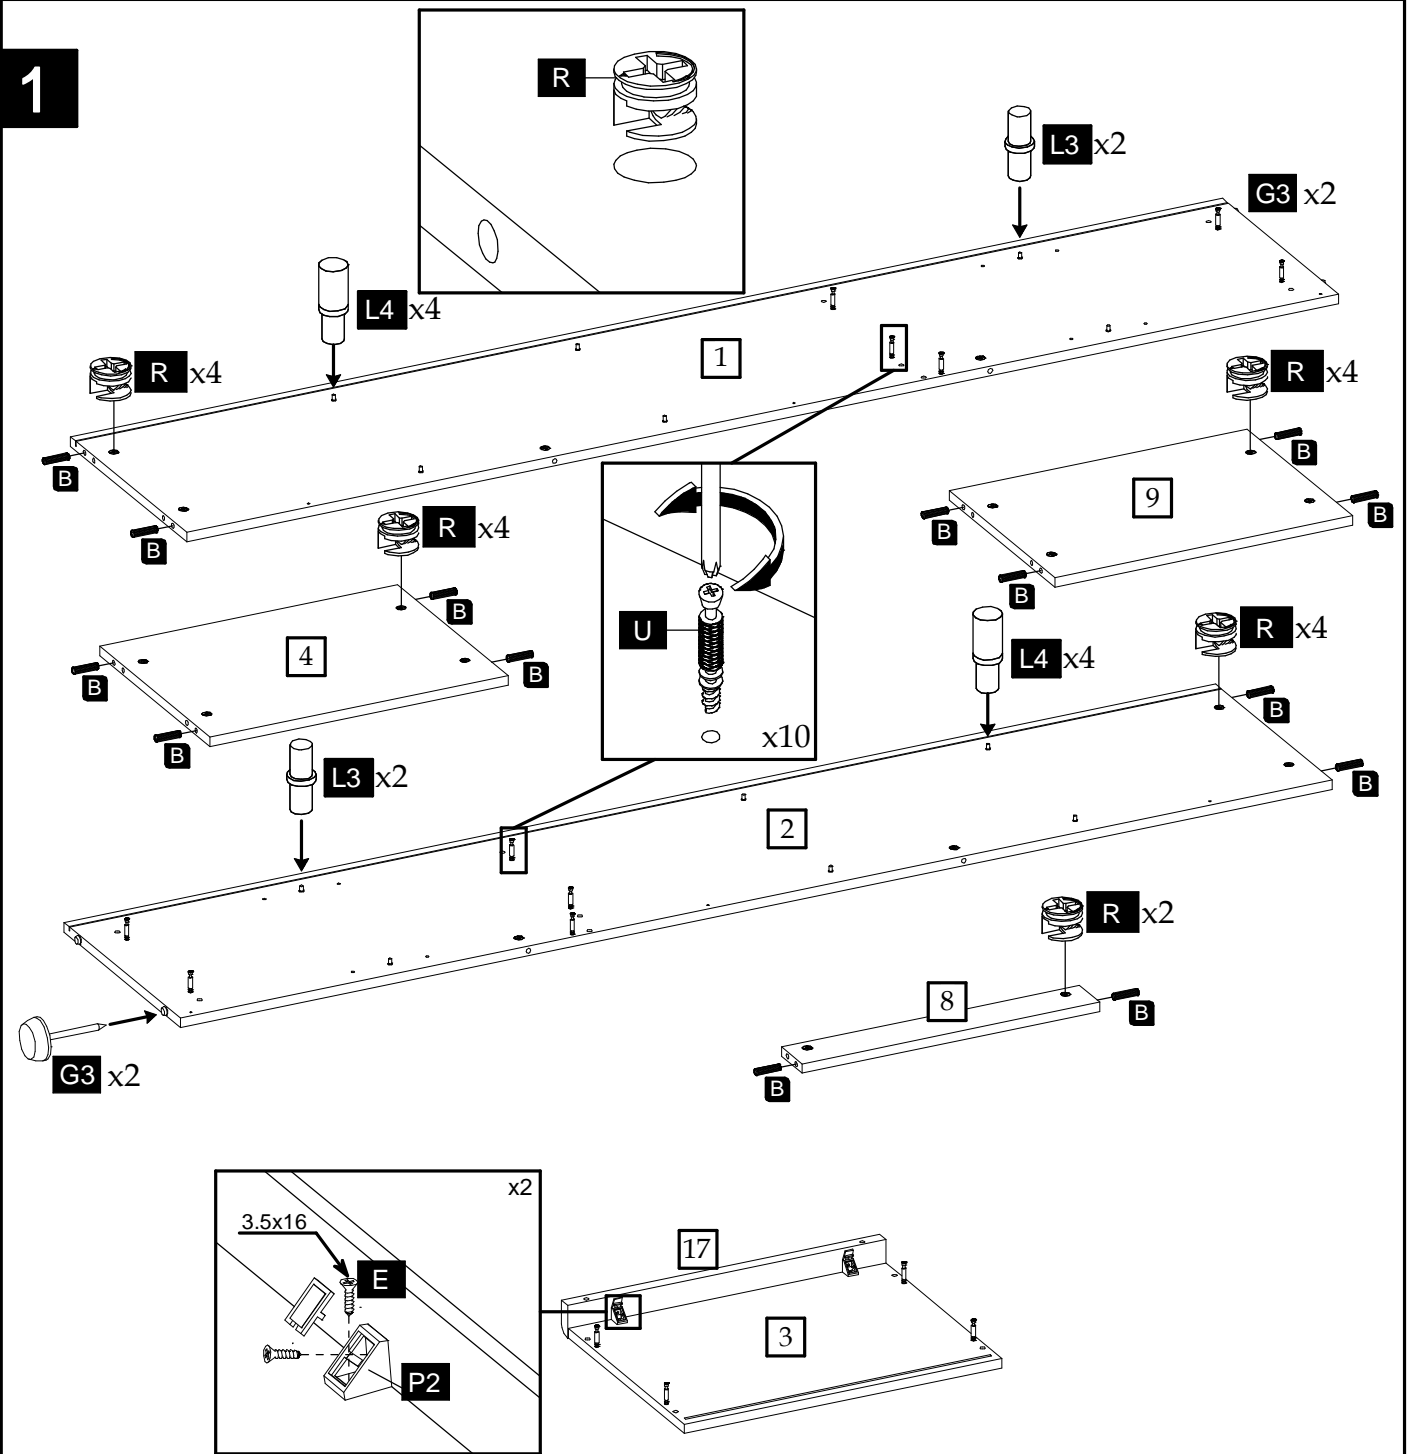

LUNA

Typ V1

50 min

Element symbol	Measurements				Code	Paket
1	1984	399	16	1	1002	1/2
2	1984	399	16	1	1003	1/2
3	547	399	16	1	1004	1/2
4	513	379	16	1	1005	1/2
5	513	372	16	1	N/A	1/2
6	513	372	16	1	N/A	1/2
7	513	372	16	1	N/A	1/2
8	513	70	16	1	1008	1/2
9	513	362	16	1	1009	1/2
10	400	1006	16	1	1021	2/2
11	400	551	16	1	1019	2/2
12	1270	527	3	1	1030_v	1/2
13	669	527	3	1	N/A	1/2
14	402	112	19	1	1001/3001	2/2
15	402	112	19	1	1006/3002	2/2
16	401	111	19	1	1002_v	2/2
17	549	56	19	1	1003/3003	1/2
18	1947	72	19	1	1004/3004	1/2
19	1947	72	19	1	1004/3005	1/2

2

3

5

6