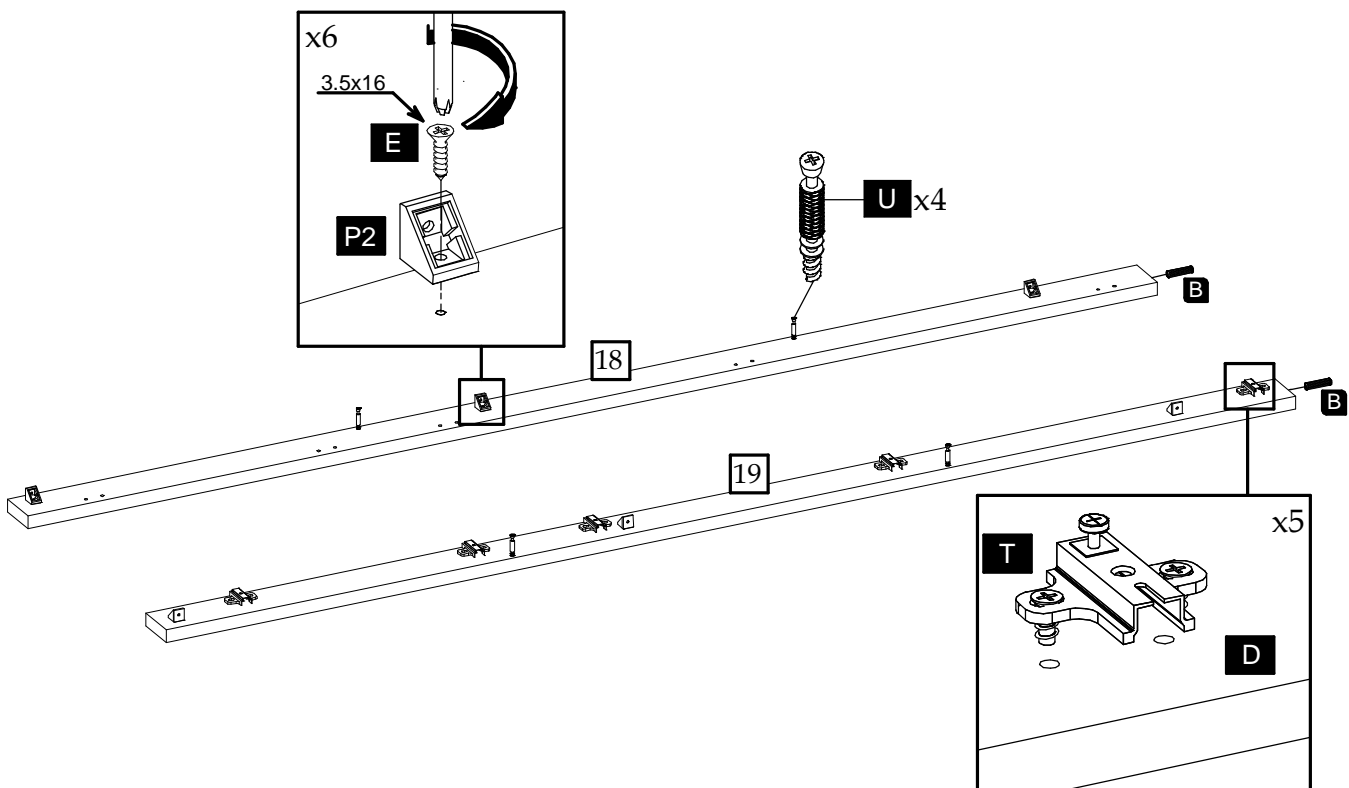

LUNA

Typ V1

50 min

Element symbol	Measurements				Code	Paket
1	1984	399	16	1	1002	1/2
2	1984	399	16	1	1003	1/2
3	547	399	16	1	1004	1/2
4	513	379	16	1	1005	1/2
5	513	372	16	1	N/A	1/2
6	513	372	16	1	N/A	1/2
7	513	372	16	1	N/A	1/2
8	513	70	16	1	1008	1/2
9	513	362	16	1	1009	1/2
10	400	1006	16	1	1021	2/2
11	400	551	16	1	1019	2/2
12	1270	527	3	1	1030_v	1/2
13	669	527	3	1	N/A	1/2
14	402	112	19	1	1001/3001	2/2
15	402	112	19	1	1006/3002	2/2
16	401	111	19	1	1002_v	2/2
17	549	56	19	1	1003/3003	1/2
18	1947	72	19	1	1004/3004	1/2
19	1947	72	19	1	1004/3005	1/2

2

3

5

6