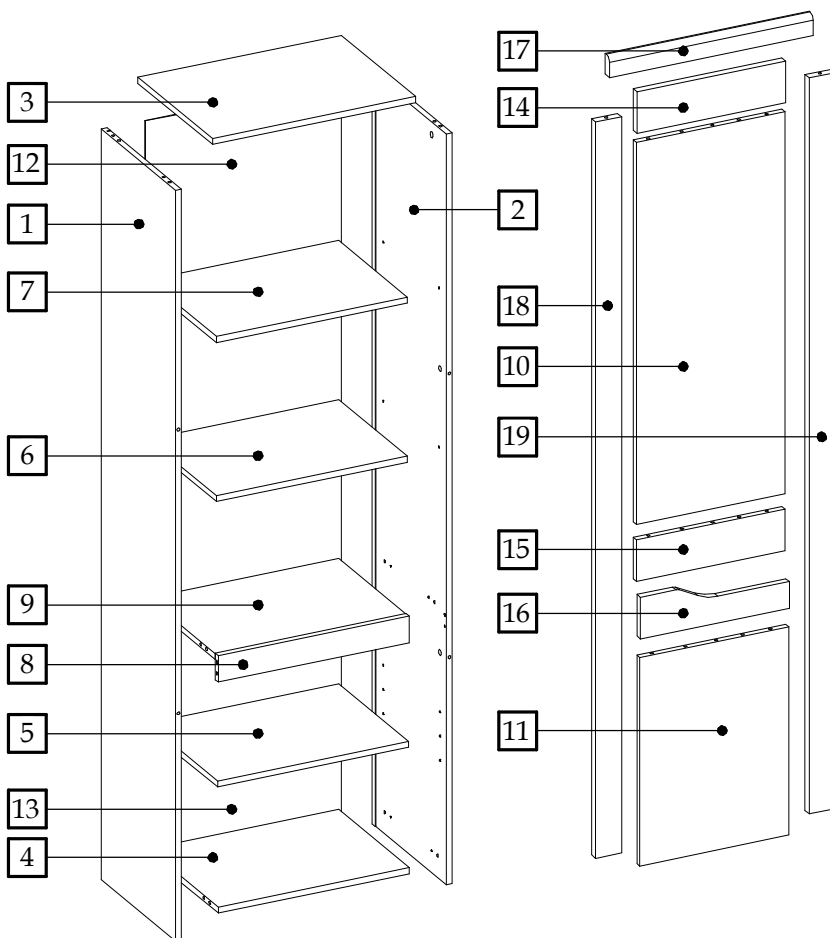

LUNA

Typ V1

50 min

Element symbol	Measurements				Code	Paket
1	1984	399	16	1	1002	1/2
2	1984	399	16	1	1003	1/2
3	547	399	16	1	1004	1/2
4	513	379	16	1	1005	1/2
5	513	372	16	1	N/A	1/2
6	513	372	16	1	N/A	1/2
7	513	372	16	1	N/A	1/2
8	513	70	16	1	1008	1/2
9	513	362	16	1	1009	1/2
10	400	1006	16	1	1021	2/2
11	400	551	16	1	1019	2/2
12	1270	527	3	1	1030_v	1/2
13	669	527	3	1	N/A	1/2
14	402	112	19	1	1001/3001	2/2
15	402	112	19	1	1006/3002	2/2
16	401	111	19	1	1002_v	2/2
17	549	56	19	1	1003/3003	1/2
18	1947	72	19	1	1004/3004	1/2
19	1947	72	19	1	1004/3005	1/2

2

3

5

6