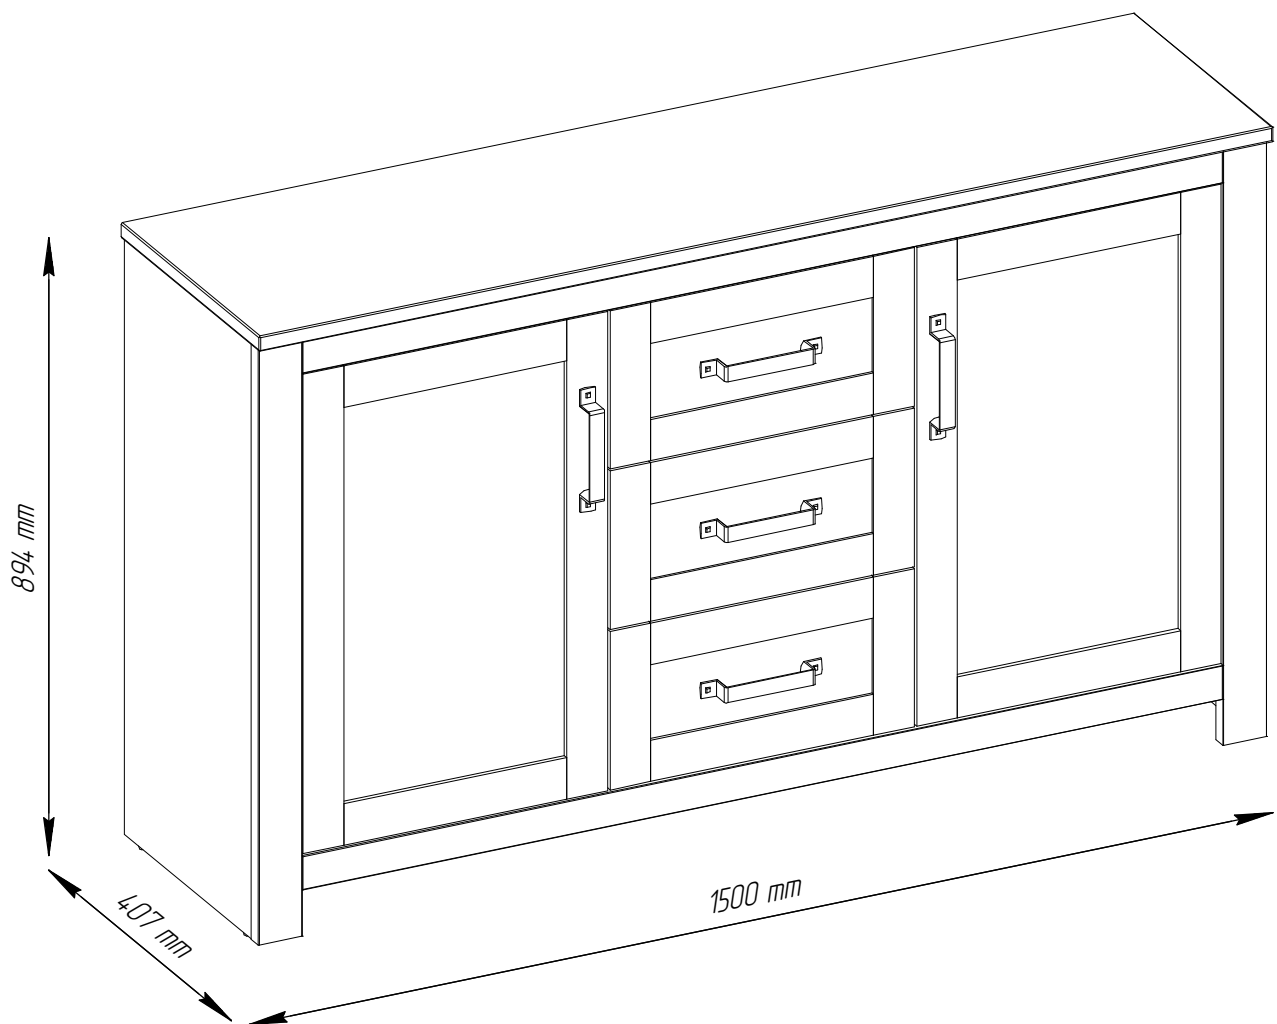

LANZETTE

Typ E

110 min

Element symbol	Measurements				Code	Paket
1	1500	407	22	1	1001	1/3
2	867	375	16	1	1002	2/3
3	867	375	16	1	1003	2/3
4	1459	355	16	1	1004	1/3
5	500	100	16	1	1006	2/3
6	751	354.5	16	1	1007	1/3
7	751	354.5	16	1	1008	1/3
8	494	350	16	2	N/A	1/3
9	350	160	16	3	1011	1/3 2/3
10	380.5	160	16	3	1012	2/3