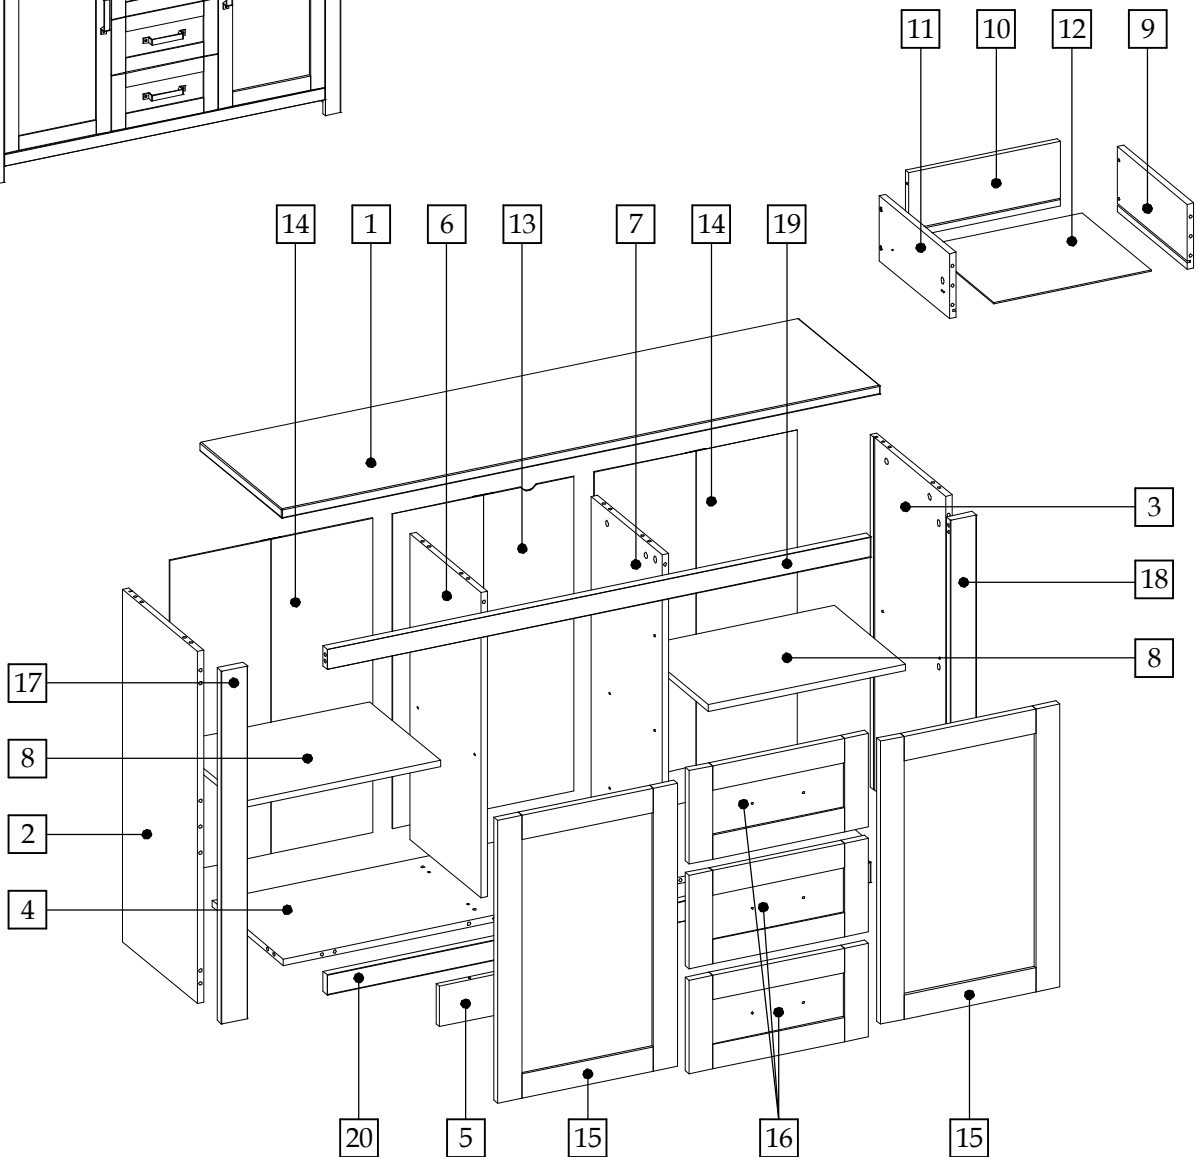

LANZETTE

Typ E

110 min

Element symbol	Measurements				Code	Paket
1	1500	407	22	1	1001	1/3
2	867	375	16	1	1002	2/3
3	867	375	16	1	1003	2/3
4	1459	355	16	1	1004	1/3
5	500	100	16	1	1006	2/3
6	751	354.5	16	1	1007	1/3
7	751	354.5	16	1	1008	1/3
8	494	350	16	2	N/A	1/3
9	350	160	16	3	1011	1/3 2/3
10	380.5	160	16	3	1012	2/3

11	350	160	16	3	1013	1/3
12	394.5	346	3	3	N/A	3/3
13	774	454	3	1	1005	2/3
14	774	509	3	2	N/A	2/3
15	696	450	19	2	3001	3/3
16	450	230	19	3	3002	3/3
17	867	65	22	1	3003	2/3
18	867	65	22	1	3004	2/3
19	1362	50	22	1	3005	1/3
20	1362	50	22	1	3006	1/3