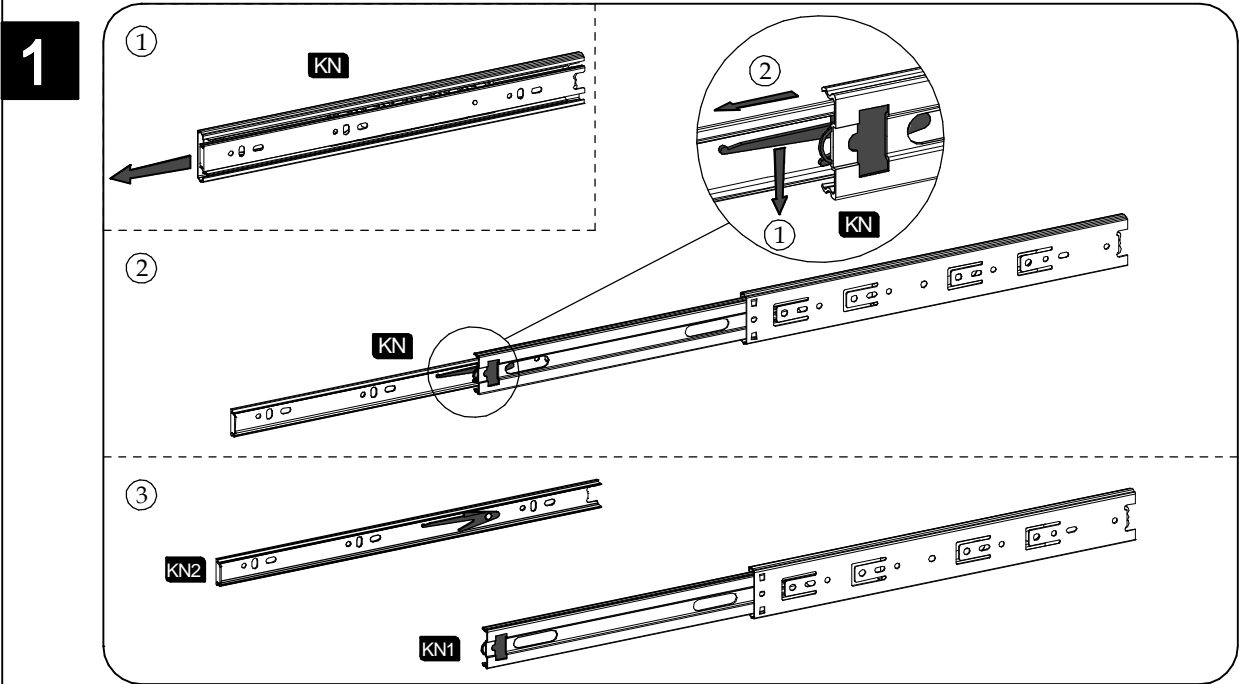

LANZETTE

Typ E

110 min

Element symbol	Measurements				Code	Paket
1	1500	407	22	1	1001	1/3
2	867	375	16	1	1002	2/3
3	867	375	16	1	1003	2/3
4	1459	355	16	1	1004	1/3
5	500	100	16	1	1006	2/3
6	751	354.5	16	1	1007	1/3
7	751	354.5	16	1	1008	1/3
8	494	350	16	2	N/A	1/3
9	350	160	16	3	1011	1/3 2/3
10	380.5	160	16	3	1012	2/3

11	350	160	16	3	1013	1/3
12	394.5	346	3	3	N/A	3/3
13	774	454	3	1	1005	2/3
14	774	509	3	2	N/A	2/3
15	696	450	19	2	3001	3/3
16	450	230	19	3	3002	3/3
17	867	65	22	1	3003	2/3
18	867	65	22	1	3004	2/3
19	1362	50	22	1	3005	1/3
20	1362	50	22	1	3006	1/3