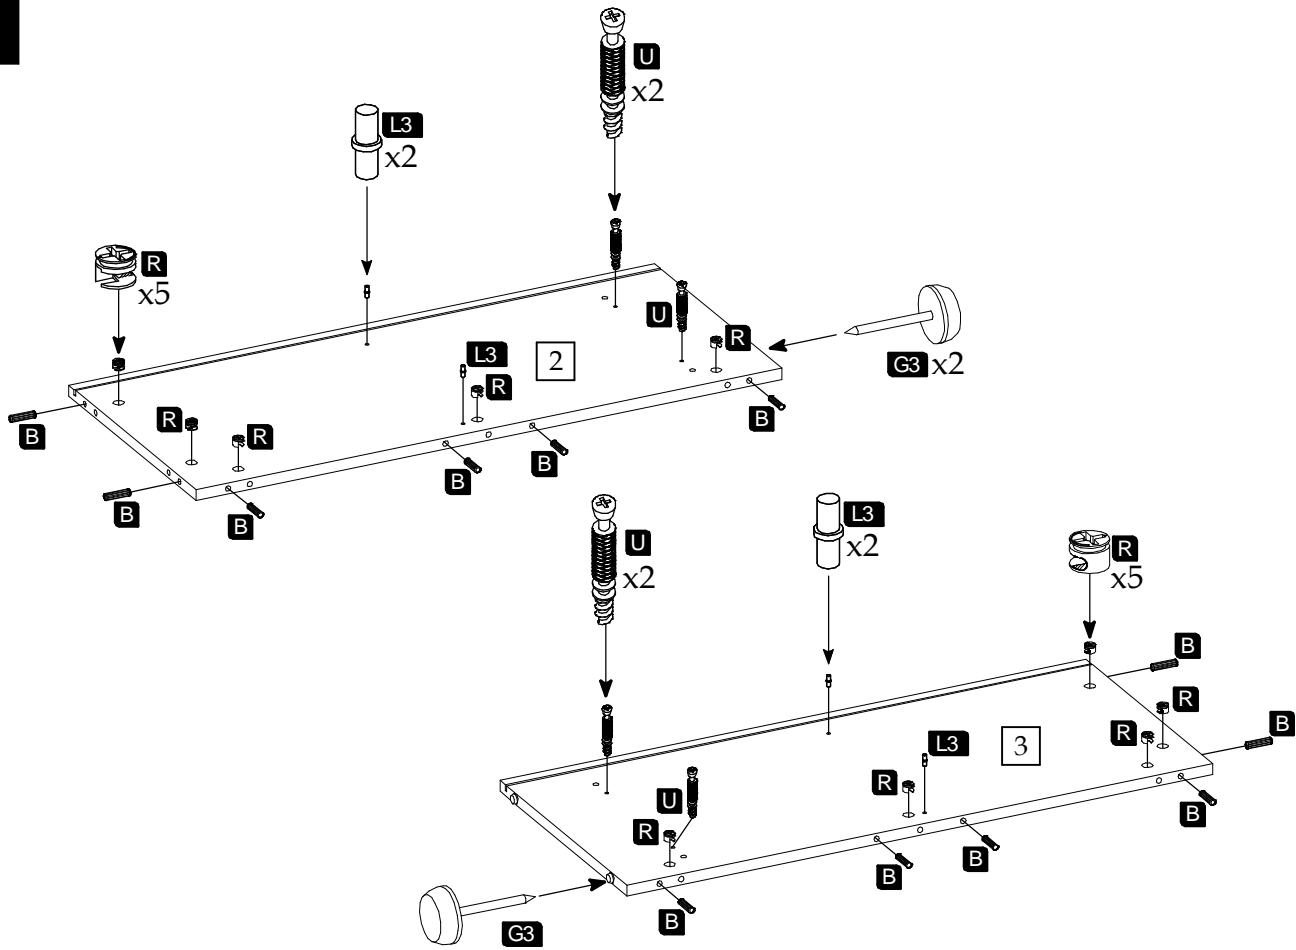

LANZETTE

Typ E

110 min

Element symbol	Measurements				Code	Paket
1	1500	407	22	1	1001	1/3
2	867	375	16	1	1002	2/3
3	867	375	16	1	1003	2/3
4	1459	355	16	1	1004	1/3
5	500	100	16	1	1006	2/3
6	751	354.5	16	1	1007	1/3
7	751	354.5	16	1	1008	1/3
8	494	350	16	2	N/A	1/3
9	350	160	16	3	1011	1/3 2/3
10	380.5	160	16	3	1012	2/3

11	350	160	16	3	1013	1/3
12	394.5	346	3	3	N/A	3/3
13	774	454	3	1	1005	2/3
14	774	509	3	2	N/A	2/3
15	696	450	19	2	3001	3/3
16	450	230	19	3	3002	3/3
17	867	65	22	1	3003	2/3
18	867	65	22	1	3004	2/3
19	1362	50	22	1	3005	1/3
20	1362	50	22	1	3006	1/3

2

3

4

5

6

7

8

9