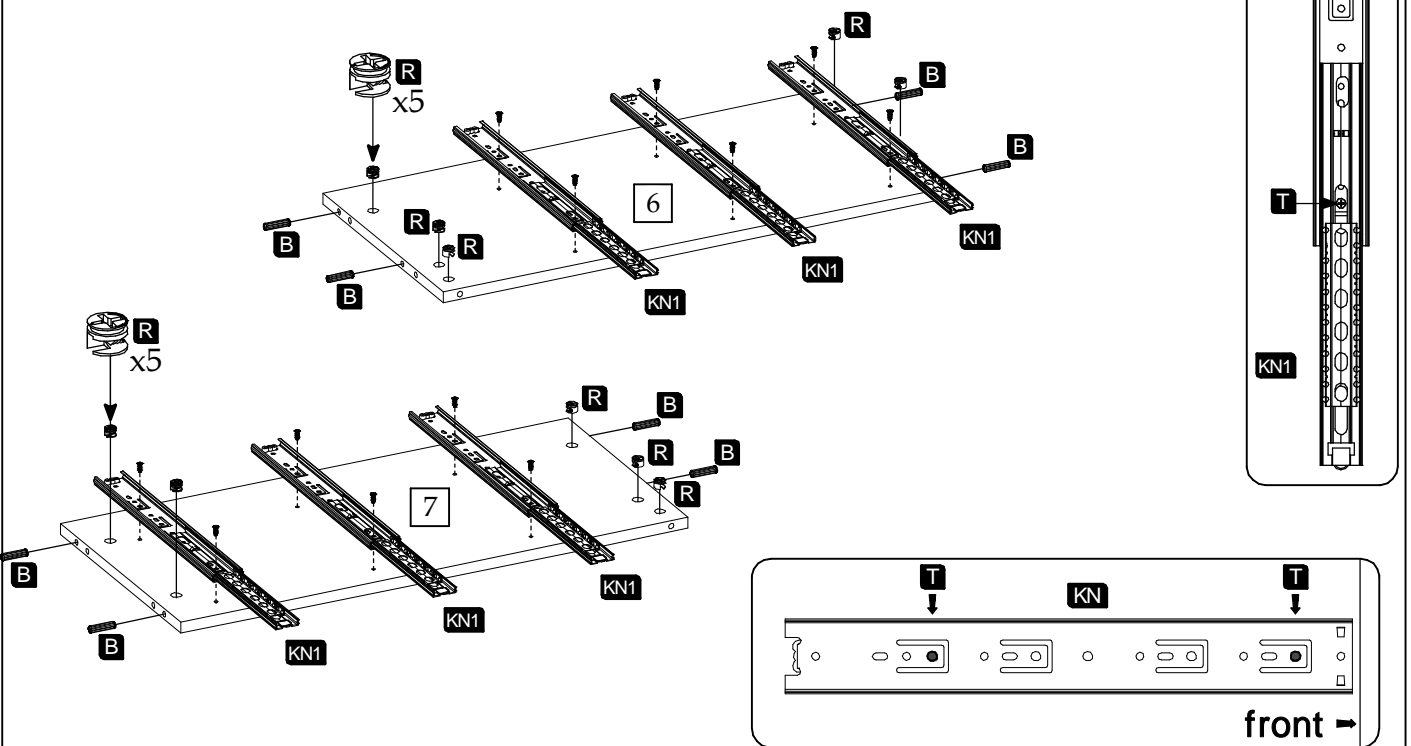

LANZETTE

Typ E

110 min

Element symbol	Measurements				Code	Paket
1	1500	407	22	1	1001	1/3
2	867	375	16	1	1002	2/3
3	867	375	16	1	1003	2/3
4	1459	355	16	1	1004	1/3
5	500	100	16	1	1006	2/3
6	751	354.5	16	1	1007	1/3
7	751	354.5	16	1	1008	1/3
8	494	350	16	2	N/A	1/3
9	350	160	16	3	1011	1/3 2/3
10	380.5	160	16	3	1012	2/3

11	350	160	16	3	1013	1/3
12	394.5	346	3	3	N/A	3/3
13	774	454	3	1	1005	2/3
14	774	509	3	2	N/A	2/3
15	696	450	19	2	3001	3/3
16	450	230	19	3	3002	3/3
17	867	65	22	1	3003	2/3
18	867	65	22	1	3004	2/3
19	1362	50	22	1	3005	1/3
20	1362	50	22	1	3006	1/3

2

3

4

5

6

7

8

9

10

11

12

13