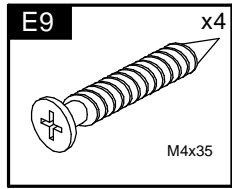

MULATTO

Typ C

Element symbol	Measurements				Code	Paket
1	899	420	22	1	1002	1/3
2	1460	395	16	1	1003	1/3
3	1360	382	16	1	1008	1/3
4	1460	395	16	1	1001	1/3
5	374.5	381.5	16	1	1009	1/3
6	374.5	360	16	2	N/A	1/3
7	473	360	6	2	N/A	3/3
8	865	382	16	1	1004	1/3
9	400	84	16	1	1007	1/3
10	1357	496	22	1	3014	2/3
11	1357	396	22	1	3010	2/3
12	898	101	22	1	3006	1/3
13	388	355	4	2	N/A	3/3
14	1382	388	2.5	1	N/A	2/3
15	1382	488	2.5	1	N/A	2/3