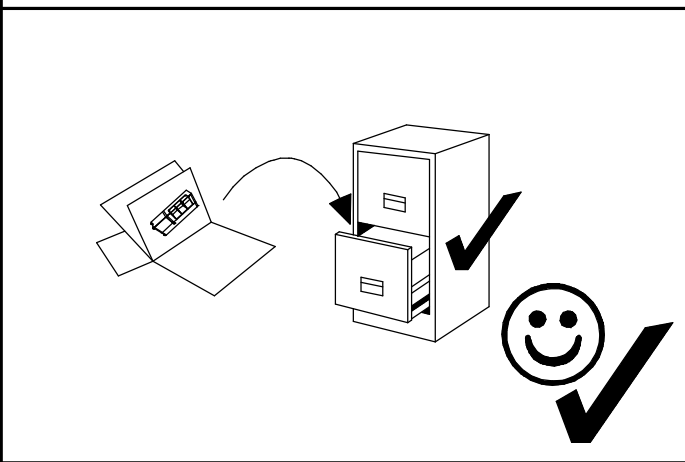

MULATTO

Typ C

Element symbol	Measurements				Code	Paket
1	899	420	22	1	1002	1/3
2	1460	395	16	1	1003	1/3
3	1360	382	16	1	1008	1/3
4	1460	395	16	1	1001	1/3
5	374.5	381.5	16	1	1009	1/3
6	374.5	360	16	2	N/A	1/3
7	473	360	6	2	N/A	3/3
8	865	382	16	1	1004	1/3
9	400	84	16	1	1007	1/3
10	1357	496	22	1	3014	2/3
11	1357	396	22	1	3010	2/3
12	898	101	22	1	3006	1/3
13	388	355	4	2	N/A	3/3
14	1382	388	2.5	1	N/A	2/3
15	1382	488	2.5	1	N/A	2/3