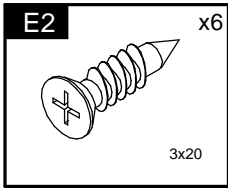

MULATTO

Typ C

Element symbol	Measurements				Code	Paket
1	899	420	22	1	1002	1/3
2	1460	395	16	1	1003	1/3
3	1360	382	16	1	1008	1/3
4	1460	395	16	1	1001	1/3
5	374.5	381.5	16	1	1009	1/3
6	374.5	360	16	2	N/A	1/3
7	473	360	6	2	N/A	3/3
8	865	382	16	1	1004	1/3
9	400	84	16	1	1007	1/3
10	1357	496	22	1	3014	2/3
11	1357	396	22	1	3010	2/3
12	898	101	22	1	3006	1/3
13	388	355	4	2	N/A	3/3
14	1382	388	2.5	1	N/A	2/3
15	1382	488	2.5	1	N/A	2/3