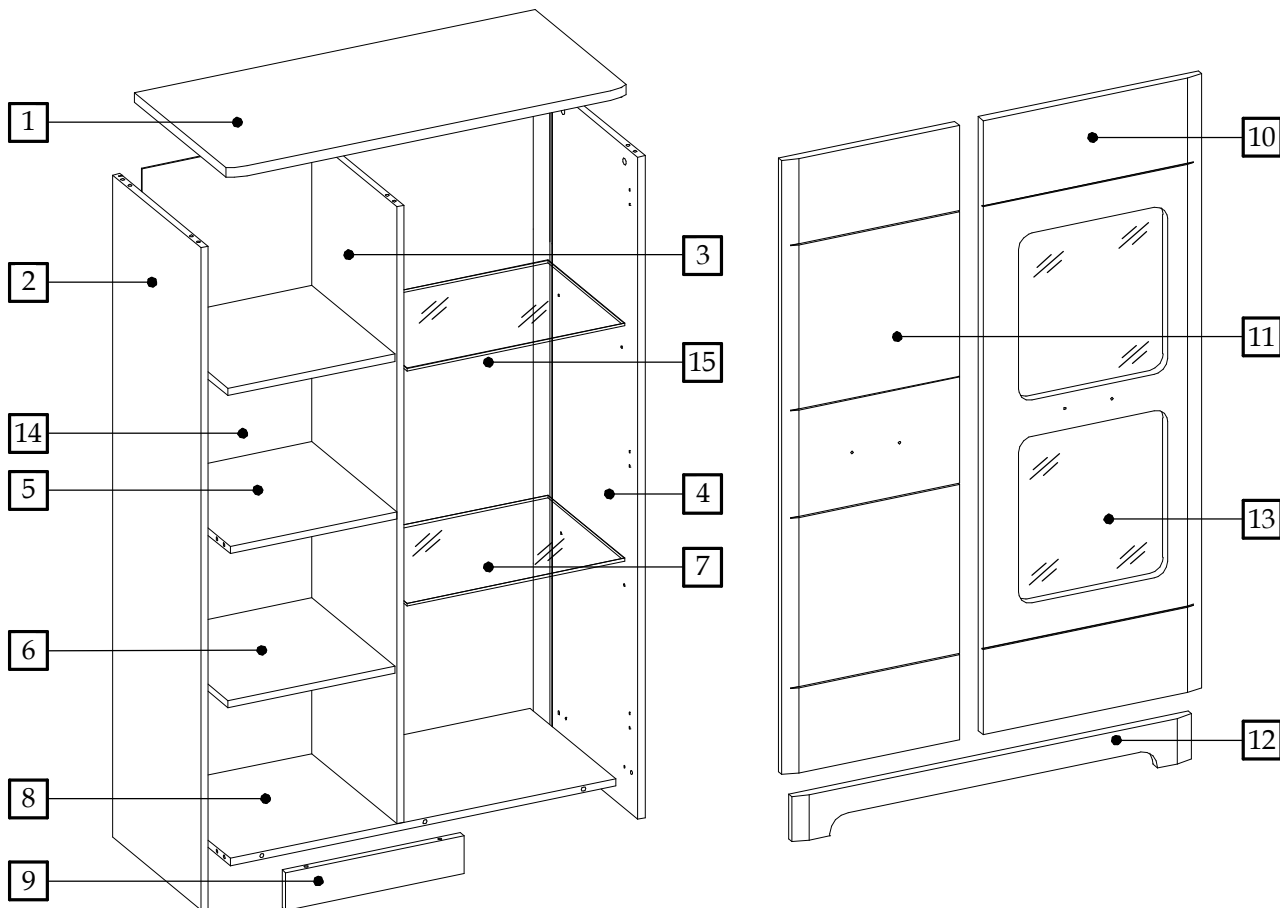

MULATTO

Typ C

Element symbol	Measurements				Code	Paket
1	899	420	22	1	1002	1/3
2	1460	395	16	1	1003	1/3
3	1360	382	16	1	1008	1/3
4	1460	395	16	1	1001	1/3
5	374.5	381.5	16	1	1009	1/3
6	374.5	360	16	2	N/A	1/3
7	473	360	6	2	N/A	3/3
8	865	382	16	1	1004	1/3
9	400	84	16	1	1007	1/3
10	1357	496	22	1	3014	2/3
11	1357	396	22	1	3010	2/3
12	898	101	22	1	3006	1/3
13	388	355	4	2	N/A	3/3
14	1382	388	2.5	1	N/A	2/3
15	1382	488	2.5	1	N/A	2/3