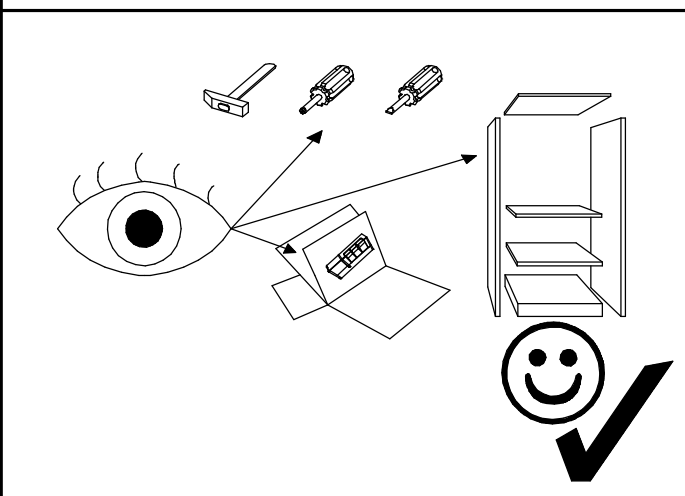

MULATTO

Typ C

Element symbol	Measurements				Code	Paket
1	899	420	22	1	1002	1/3
2	1460	395	16	1	1003	1/3
3	1360	382	16	1	1008	1/3
4	1460	395	16	1	1001	1/3
5	374.5	381.5	16	1	1009	1/3
6	374.5	360	16	2	N/A	1/3
7	473	360	6	2	N/A	3/3
8	865	382	16	1	1004	1/3
9	400	84	16	1	1007	1/3
10	1357	496	22	1	3014	2/3
11	1357	396	22	1	3010	2/3
12	898	101	22	1	3006	1/3
13	388	355	4	2	N/A	3/3
14	1382	388	2.5	1	N/A	2/3
15	1382	488	2.5	1	N/A	2/3