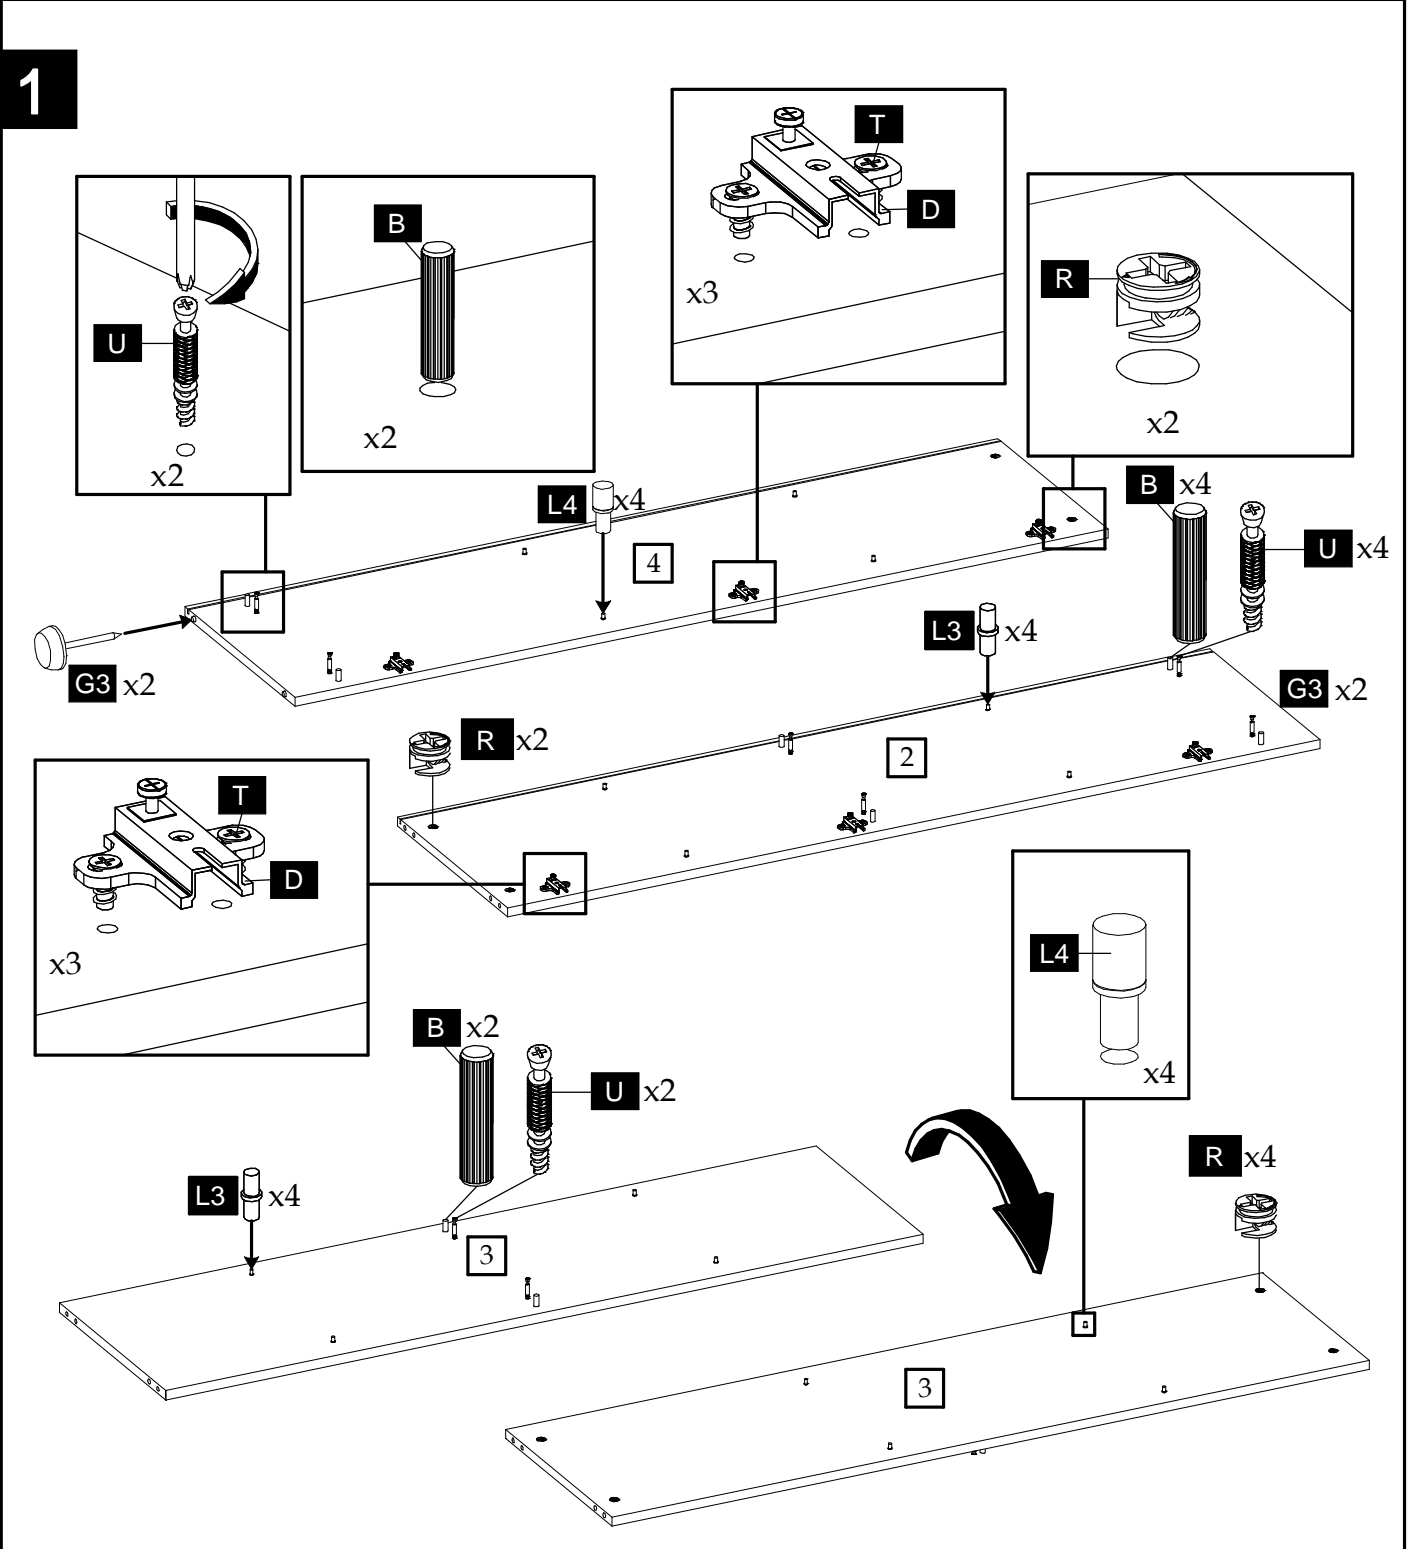

MULATTO

Typ C

Element symbol	Measurements				Code	Paket
1	899	420	22	1	1002	1/3
2	1460	395	16	1	1003	1/3
3	1360	382	16	1	1008	1/3
4	1460	395	16	1	1001	1/3
5	374.5	381.5	16	1	1009	1/3
6	374.5	360	16	2	N/A	1/3
7	473	360	6	2	N/A	3/3
8	865	382	16	1	1004	1/3
9	400	84	16	1	1007	1/3
10	1357	496	22	1	3014	2/3
11	1357	396	22	1	3010	2/3
12	898	101	22	1	3006	1/3
13	388	355	4	2	N/A	3/3
14	1382	388	2.5	1	N/A	2/3
15	1382	488	2.5	1	N/A	2/3

2

3

6

7

8

9