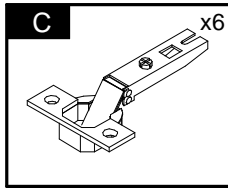

MULATTO

Typ C

Element symbol	Measurements				Code	Paket
1	899	420	22	1	1002	1/3
2	1460	395	16	1	1003	1/3
3	1360	382	16	1	1008	1/3
4	1460	395	16	1	1001	1/3
5	374.5	381.5	16	1	1009	1/3
6	374.5	360	16	2	N/A	1/3
7	473	360	6	2	N/A	3/3
8	865	382	16	1	1004	1/3
9	400	84	16	1	1007	1/3
10	1357	496	22	1	3014	2/3
11	1357	396	22	1	3010	2/3
12	898	101	22	1	3006	1/3
13	388	355	4	2	N/A	3/3
14	1382	388	2.5	1	N/A	2/3
15	1382	488	2.5	1	N/A	2/3