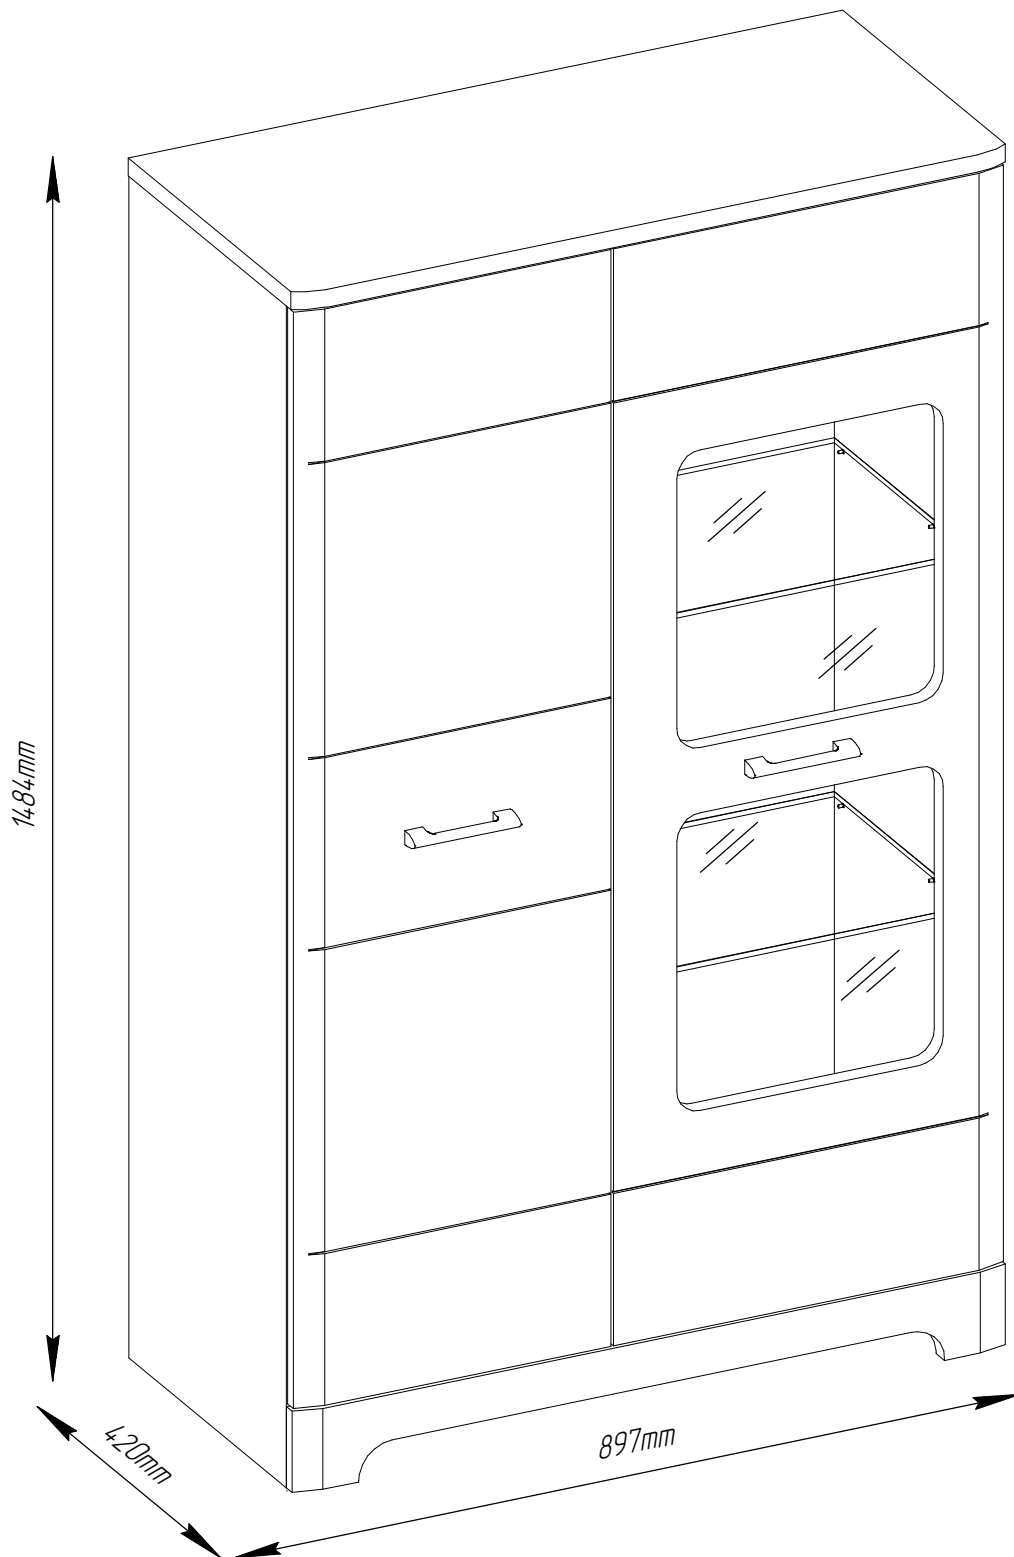

MULATTO

Typ C

Element symbol	Measurements				Code	Paket
1	899	420	22	1	1002	1/3
2	1460	395	16	1	1003	1/3
3	1360	382	16	1	1008	1/3
4	1460	395	16	1	1001	1/3
5	374.5	381.5	16	1	1009	1/3
6	374.5	360	16	2	N/A	1/3
7	473	360	6	2	N/A	3/3
8	865	382	16	1	1004	1/3
9	400	84	16	1	1007	1/3
10	1357	496	22	1	3014	2/3
11	1357	396	22	1	3010	2/3
12	898	101	22	1	3006	1/3
13	388	355	4	2	N/A	3/3
14	1382	388	2.5	1	N/A	2/3
15	1382	488	2.5	1	N/A	2/3