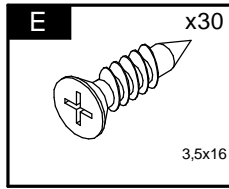

MULATTO

Typ C

Element symbol	Measurements				Code	Paket
1	899	420	22	1	1002	1/3
2	1460	395	16	1	1003	1/3
3	1360	382	16	1	1008	1/3
4	1460	395	16	1	1001	1/3
5	374.5	381.5	16	1	1009	1/3
6	374.5	360	16	2	N/A	1/3
7	473	360	6	2	N/A	3/3
8	865	382	16	1	1004	1/3
9	400	84	16	1	1007	1/3
10	1357	496	22	1	3014	2/3
11	1357	396	22	1	3010	2/3
12	898	101	22	1	3006	1/3
13	388	355	4	2	N/A	3/3
14	1382	388	2.5	1	N/A	2/3
15	1382	488	2.5	1	N/A	2/3