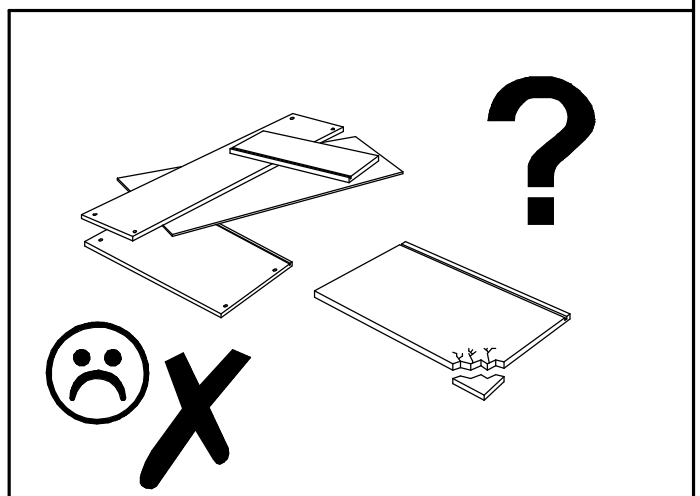

MULATTO

Typ C

Element symbol	Measurements				Code	Paket
1	899	420	22	1	1002	1/3
2	1460	395	16	1	1003	1/3
3	1360	382	16	1	1008	1/3
4	1460	395	16	1	1001	1/3
5	374.5	381.5	16	1	1009	1/3
6	374.5	360	16	2	N/A	1/3
7	473	360	6	2	N/A	3/3
8	865	382	16	1	1004	1/3
9	400	84	16	1	1007	1/3
10	1357	496	22	1	3014	2/3
11	1357	396	22	1	3010	2/3
12	898	101	22	1	3006	1/3
13	388	355	4	2	N/A	3/3
14	1382	388	2.5	1	N/A	2/3
15	1382	488	2.5	1	N/A	2/3