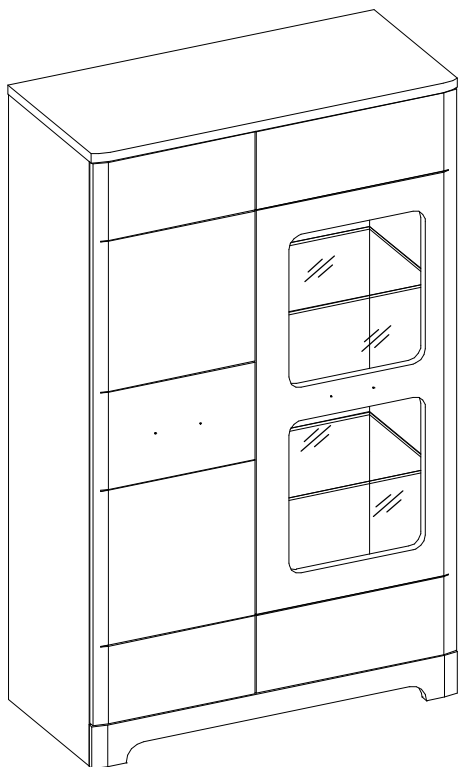

MULATTO

Typ C

Element symbol	Measurements				Code	Paket
1	899	420	22	1	1002	1/3
2	1460	395	16	1	1003	1/3
3	1360	382	16	1	1008	1/3
4	1460	395	16	1	1001	1/3
5	374.5	381.5	16	1	1009	1/3
6	374.5	360	16	2	N/A	1/3
7	473	360	6	2	N/A	3/3
8	865	382	16	1	1004	1/3
9	400	84	16	1	1007	1/3
10	1357	496	22	1	3014	2/3
11	1357	396	22	1	3010	2/3
12	898	101	22	1	3006	1/3
13	388	355	4	2	N/A	3/3
14	1382	388	2.5	1	N/A	2/3
15	1382	488	2.5	1	N/A	2/3