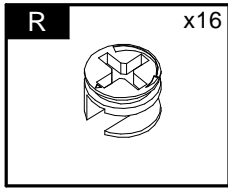

MULATTO

Typ C

Element symbol	Measurements				Code	Paket
1	899	420	22	1	1002	1/3
2	1460	395	16	1	1003	1/3
3	1360	382	16	1	1008	1/3
4	1460	395	16	1	1001	1/3
5	374.5	381.5	16	1	1009	1/3
6	374.5	360	16	2	N/A	1/3
7	473	360	6	2	N/A	3/3
8	865	382	16	1	1004	1/3
9	400	84	16	1	1007	1/3
10	1357	496	22	1	3014	2/3
11	1357	396	22	1	3010	2/3
12	898	101	22	1	3006	1/3
13	388	355	4	2	N/A	3/3
14	1382	388	2.5	1	N/A	2/3
15	1382	488	2.5	1	N/A	2/3