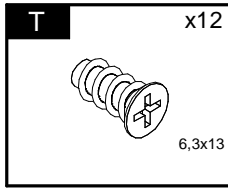

MULATTO

Typ C

Element symbol	Measurements				Code	Paket
1	899	420	22	1	1002	1/3
2	1460	395	16	1	1003	1/3
3	1360	382	16	1	1008	1/3
4	1460	395	16	1	1001	1/3
5	374.5	381.5	16	1	1009	1/3
6	374.5	360	16	2	N/A	1/3
7	473	360	6	2	N/A	3/3
8	865	382	16	1	1004	1/3
9	400	84	16	1	1007	1/3
10	1357	496	22	1	3014	2/3
11	1357	396	22	1	3010	2/3
12	898	101	22	1	3006	1/3
13	388	355	4	2	N/A	3/3
14	1382	388	2.5	1	N/A	2/3
15	1382	488	2.5	1	N/A	2/3