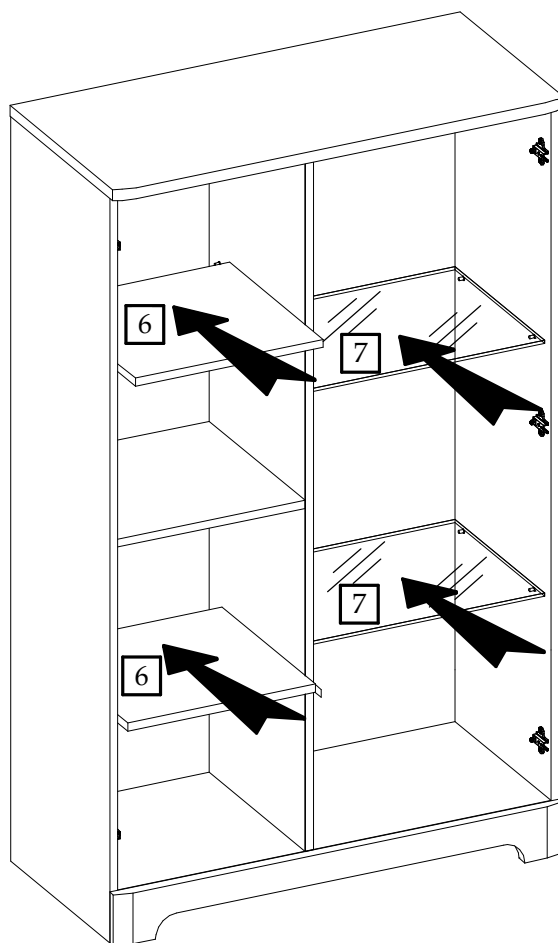

MULATTO

Typ C

Element symbol	Measurements				Code	Paket
1	899	420	22	1	1002	1/3
2	1460	395	16	1	1003	1/3
3	1360	382	16	1	1008	1/3
4	1460	395	16	1	1001	1/3
5	374.5	381.5	16	1	1009	1/3
6	374.5	360	16	2	N/A	1/3
7	473	360	6	2	N/A	3/3
8	865	382	16	1	1004	1/3
9	400	84	16	1	1007	1/3
10	1357	496	22	1	3014	2/3
11	1357	396	22	1	3010	2/3
12	898	101	22	1	3006	1/3
13	388	355	4	2	N/A	3/3
14	1382	388	2.5	1	N/A	2/3
15	1382	488	2.5	1	N/A	2/3

2

3

6

7

8

9