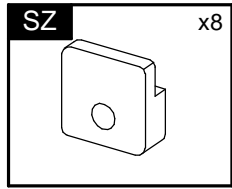

MULATTO

Typ C

Element symbol	Measurements				Code	Paket
1	899	420	22	1	1002	1/3
2	1460	395	16	1	1003	1/3
3	1360	382	16	1	1008	1/3
4	1460	395	16	1	1001	1/3
5	374.5	381.5	16	1	1009	1/3
6	374.5	360	16	2	N/A	1/3
7	473	360	6	2	N/A	3/3
8	865	382	16	1	1004	1/3
9	400	84	16	1	1007	1/3
10	1357	496	22	1	3014	2/3
11	1357	396	22	1	3010	2/3
12	898	101	22	1	3006	1/3
13	388	355	4	2	N/A	3/3
14	1382	388	2.5	1	N/A	2/3
15	1382	488	2.5	1	N/A	2/3