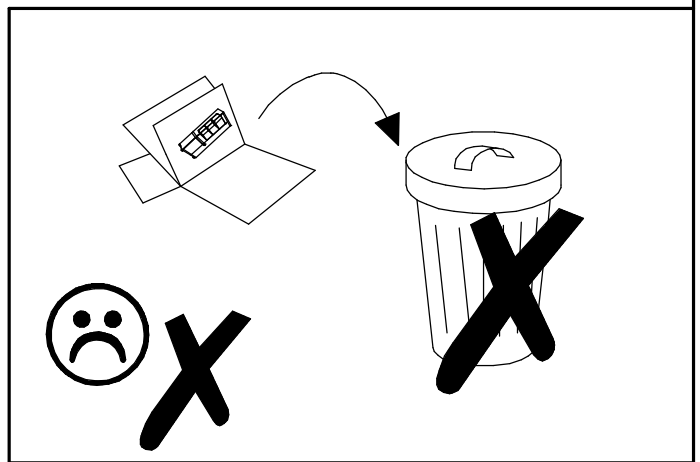

MULATTO

Typ C

Element symbol	Measurements				Code	Paket
1	899	420	22	1	1002	1/3
2	1460	395	16	1	1003	1/3
3	1360	382	16	1	1008	1/3
4	1460	395	16	1	1001	1/3
5	374.5	381.5	16	1	1009	1/3
6	374.5	360	16	2	N/A	1/3
7	473	360	6	2	N/A	3/3
8	865	382	16	1	1004	1/3
9	400	84	16	1	1007	1/3
10	1357	496	22	1	3014	2/3
11	1357	396	22	1	3010	2/3
12	898	101	22	1	3006	1/3
13	388	355	4	2	N/A	3/3
14	1382	388	2.5	1	N/A	2/3
15	1382	488	2.5	1	N/A	2/3